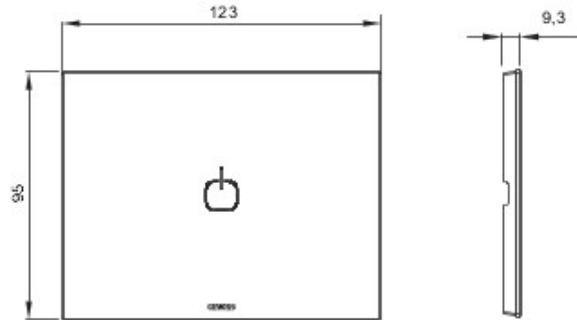

Gamă de rame pentru aparate cablate Chorus, realizate într-o gamă variată de forme, culori materiale și finisaje. Include șase forme diferite (ONE, GEO, LUX, FLAT, ART și ICE) pentru doze dreptunghiulare cu până la 12 module și trei forme diferite (ONE International, GEO International și LUX International) adecvate pentru doze rotunde/pătrate, cu modularitate orizontală/verticală simplă sau multiplă, de la 2 la 2+2+2+2 module. Toate ramele din aparatele cablate Chorus utilizează aceleași suporturi, fără a necesita adaptoare suplimentare. De asemenea, gama include module oarbe, rame etanșe IP55 și rame ornament autoportante pentru profiluri și panouri.

Familie	ICE Touch	Descriere	1 simbol
Culoare	Alb	Material	Sticlă
Finisare	Lucios	Pentru montaj suport	GW16803
Glow test conductori	650 °C	Termo-presiune cu bilă	70 °C
Standard	EN 60669-1	Electrocod	0110

### DIMENSIONAL