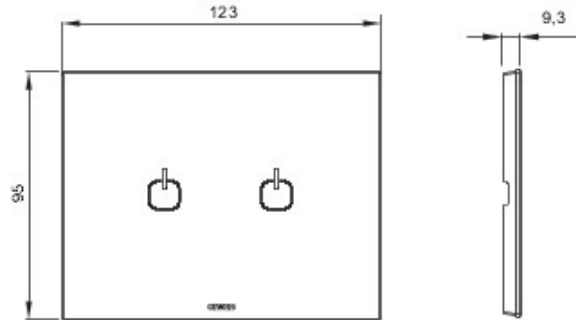

Gamă de rame pentru aparate cablate Chorus, realizate într-o gamă variată de forme, culori materiale și finisaje. Include șase forme diferite (ONE, GEO, LUX, FLAT, ART și ICE) pentru doze dreptunghiulare cu până la 12 module și trei forme diferite (ONE International, GEO International și LUX International) adecvate pentru doze rotunde/pătrate, cu modularitate orizontală/verticală simplă sau multiplă, de la 2 la 2+2+2+2 module. Toate ramele din aparatele cablate Chorus utilizează aceleași suporturi, fără a necesita adaptoare suplimentare. De asemenea, gama include module oarbe, rame etanșe IP55 și rame ornament autoportante pentru profiluri și panouri.

Familie	ICE Touch	Descriere	2 simboluri
Culoare	Alb	Material	Sticlă
Finisare	Lucios	Pentru montaj suport	GW16803
Glow test conductori	650 °C	Termo-presiune cu bilă	70 °C
Standard	EN 60669-1	Electrocod	0110

### DIMENSIONAL