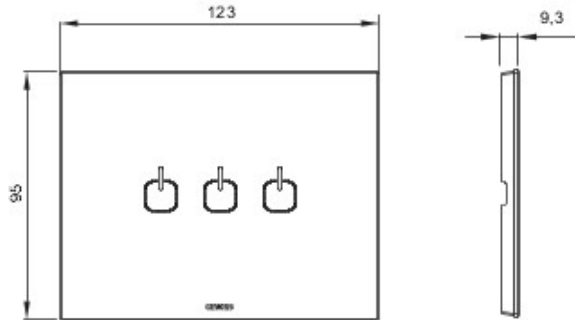

DIMENSIONAL

TECHNICAL SYMBOLOGY

STANDARDS/APPROVALS