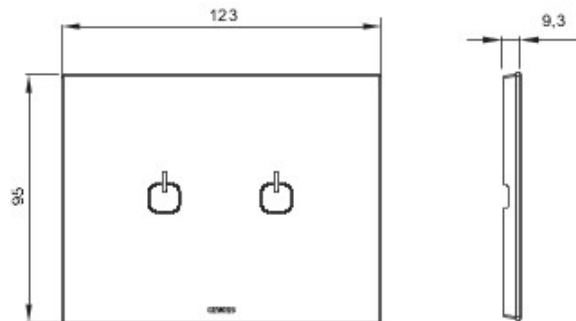

Gamă de rame pentru aparate cablate Chorus, realizate într-o gamă variată de forme, culori materiale și finisaje. Include șase forme diferite (ONE, GEO, LUX, FLAT, ART și ICE) pentru doze dreptunghiulare cu până la 12 module și trei forme diferite (ONE International, GEO International și LUX International) adecvate pentru doze rotunde/pătrate, cu modularitate orizontală/verticală simplă sau multiplă, de la 2 la 2+2+2+2 module. Toate ramele din aparatele cablate Chorus utilizează aceleași suporturi, fără a necesita adaptoare suplimentare. De asemenea, gama include module oarbe, rame etanșe IP55 și rame ornament autoportante pentru profiluri și panouri.

Familie	ICE Touch	Descriere	2 simboluri
Culoare	Negru	Material	Sticlă
Finisare	Lucios	Pentru montaj suport	GW16803
Glow test conductori	650 °C	Termo-presiune cu bilă	70 °C
Standard	EN 60669-1	Electrocod	0110

### DIMENSIONAL