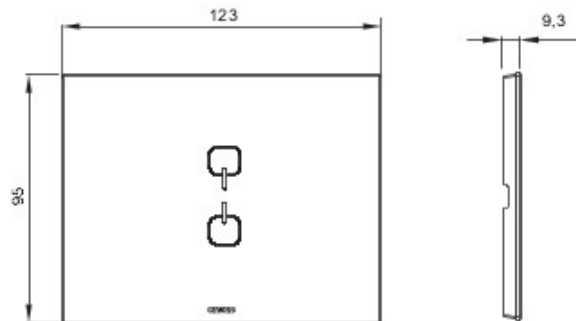

Gamă de rame pentru aparate cablate Chorus, realizate într-o gamă variată de forme, culori materiale și finisaje. Include șase forme diferite (ONE, GEO, LUX, FLAT, ART și ICE) pentru doze dreptunghiulare cu până la 12 module și trei forme diferite (ONE International, GEO International și LUX International) adecvate pentru doze rotunde/pătrate, cu modularitate orizontală/verticală simplă sau multiplă, de la 2 la 2+2+2+2 module. Toate ramele din aparatele cablate Chorus utilizează aceleași suporturi, fără a necesita adaptoare suplimentare. De asemenea, gama include module oarbe, rame etanșe IP55 și rame ornament autoportante pentru profiluri și panouri.

Familie	ICE Touch KNX	Descriere	2 simboluri
Culoare	Alb	Material	Sticlă
Finisare	Lucios	Pentru montaj suport	GW16803
Glow test conductori	650 °C	Termo-presiune cu bilă	70 °C
Standard	EN 60669-1	Electrocod	3803

DIMENSIONAL

TECHNICAL SYMBOLOGY

GWT

650 °C

70 °C

STANDARDS/APPROVALS

GEWISS S.p.A. Via A. Volta, 1
24069 Cenate Sotto - Bergamo - Italy
tel. +39 035 94 61 11 fax +39 035 94 69 09

www.gewiss.com
sat@gewiss.com
Last update 09/11/2019

Data, measures, designs and pictures are shown only as informativ purposes, and could be changed without previous notice