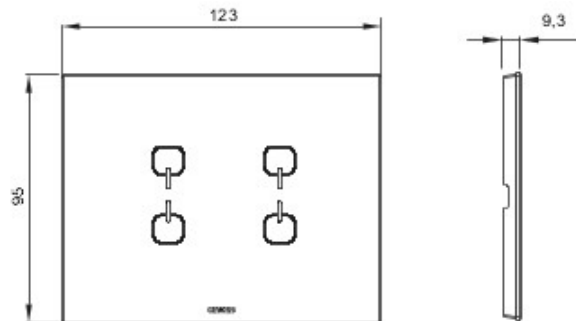

Gamă de rame pentru aparate cablate Chorus, realizate într-o gamă variată de forme, culori materiale și finisaje. Include șase forme diferite (ONE, GEO, LUX, FLAT, ART și ICE) pentru doze dreptunghiulare cu până la 12 module și trei forme diferite (ONE International, GEO International și LUX International) adecvate pentru doze rotunde/pătrate, cu modularitate orizontală/verticală simplă sau multiplă, de la 2 la 2+2+2+2 module. Toate ramele din aparatele cablate Chorus utilizează aceleași suporturi, fără a necesita adaptoare suplimentare. De asemenea, gama include module oarbe, rame etanșe IP55 și rame ornament autoportante pentru profiluri și panouri.

Familie	ICE Touch KNX	Descriere	4 simboluri
Culoare	Alb	Material	Sticlă
Finisare	Lucios	Pentru montaj suport	GW16803
Glow test conductori	650 °C	Termo-presiune cu bilă	70 °C
Standard	EN 60669-1	Electrocod	3803

### DIMENSIONAL