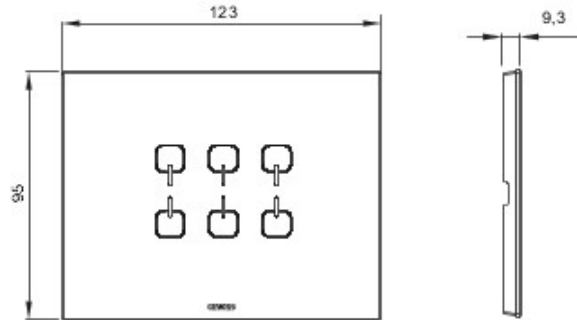

DIMENSIONAL

TECHNICAL SYMBOLOGY

STANDARDS/APPROVALS

GEWISS S.p.A. Via A. Volta, 1
24069 Cenate Sotto - Bergamo - Italy
tel. +39 035 94 61 11 fax +39 035 94 69 09

www.gewiss.com
sat@gewiss.com
Last update 09/11/2019

Data, measures, designs and pictures are shown only as informativ purposes, and could be changed without previous notice