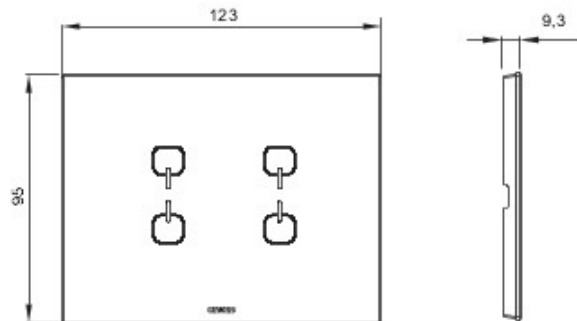

Gamă de rame pentru aparate cablate Chorus, realizate într-o gamă variată de forme, culori materiale și finisaje. Include șase forme diferite (ONE, GEO, LUX, FLAT, ART și ICE) pentru doze dreptunghiulare cu până la 12 module și trei forme diferite (ONE International, GEO International și LUX International) adecvate pentru doze rotunde/pătrate, cu modularitate orizontală/verticală simplă sau multiplă, de la 2 la 2+2+2+2 module. Toate ramele din aparatele cablate Chorus utilizează aceleași suporturi, fără a necesita adaptoare suplimentare. De asemenea, gama include module oarbe, rame etanșe IP55 și rame ornament autoportante pentru profiluri și panouri.

Familie	ICE Touch KNX	Descriere	4 simboluri
Culoare	Negru	Material	Sticlă
Finisare	Lucios	Pentru montaj suport	GW16803
Glow test conductori	650 °C	Termo-presiune cu bilă	70 °C
Standard	EN 60669-1	Electrocod	3803

DIMENSIONAL

TECHNICAL SYMBOLOGY

GWT

650 °C

70 °C

STANDARDS/APPROVALS

GEWISS S.p.A. Via A. Volta, 1
24069 Cenate Sotto - Bergamo - Italy
tel. +39 035 94 61 11 fax +39 035 94 69 09

www.gewiss.com
sat@gewiss.com
Last update 09/11/2019

Data, measures, designs and pictures are shown only as informativ purposes, and could be changed without previous notice