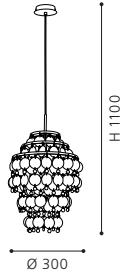

CHIPSY

COLLECTION | KOLLEKTION | COLLECTION: TREND

2

3

4

6

1 90032

pendant luminaire; steel, chrome / shell, crystal, pearly, clear
Hängeleuchte; Stahl, chrom / Muschel, Kristall, perlmutt, klar
luminaire suspension; acier, chrome / coquillage, cristal, nacré, clair

H 1100, Ø 300

2 90033

pendant luminaire; steel, chrome / shell, crystal, pearly, clear
Hängeleuchte; Stahl, chrom / Muschel, Kristall, perlmutt, klar
luminaire suspension; acier, chrome / coquillage, cristal, nacré, clair

H 1100, Ø 460

3 90221

ceiling luminaire; steel, chrome / shell, crystal, pearly, clear
Deckenleuchte; Stahl, chrom / Muschel, Kristall, perlmutt, klar
plafonnier; acier, chrome / coquillage, cristal, nacré, clair

H 395, Ø 380

4 90034

wall luminaire; steel, chrome / shell, crystal, pearly, clear
Wandleuchte; Stahl, chrom / Muschel, Kristall, perlmutt, klar
applique; acier, chrome / coquillage, cristal, nacré, clair

L 300, H 370, A 160

5 90035

table luminaire; steel, chrome / shell, crystal, pearly, clear
Tischleuchte; Stahl, chrom / Muschel, Kristall, perlmutt, klar
luminaire de table; acier, chrome / coquillage, cristal, nacré, clair

H 575, Ø 300, Base: Ø 240

6 90036

floor luminaire; steel, chrome / shell, crystal, pearly, clear
Stehleuchte; Stahl, chrom / Muschel, Kristall, perlmutt, klar
lampadaire; acier, chrome / coquillage, cristal, nacré, clair

H 1550, Ø 380, Base: Ø 350