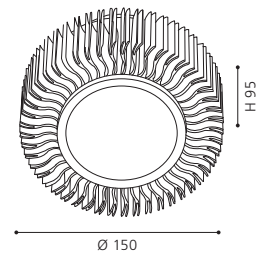

GL2070
COLLECTION | KOLLEKTION | COLLECTION: **TREND**