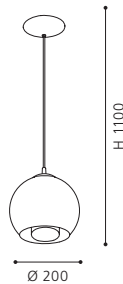

BOLSANO

COLLECTION | KOLLEKTION | COLLECTION: BASIC

1

2

3

1 92761

pendant luminaire; steel, chrome /
satinated glass, glass, white, clear
Hängeleuchte; Stahl, chrom /
Glas satiniert, Glas, weiss, klar
luminaire suspension; acier, chrome /
verre satiné, verre, blanc, clair

H 1100, Ø 200

GL2879, GL2361

2 92762

pendant luminaire; steel, chrome /
satinated glass, glass, white, clear
Hängeleuchte; Stahl, chrom /
Glas satiniert, Glas, weiss, klar
luminaire suspension; acier, chrome /
verre satiné, verre, blanc, clair

H 1100, Ø 505

GL2879, GL2361

3 92763

table luminaire; steel, chrome /
satinated glass, glass, white, clear
Tischleuchte; Stahl, chrom /
Glas satiniert, Glas, weiss, klar
luminaire de table; acier, chrome /
verre satiné, verre, blanc, clair

H 200, Ø 200, Base: Ø 120

GL2879, GL2361

2