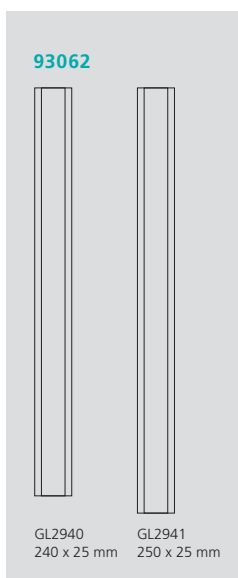

GL2940, GL2941

COLLECTION | KOLLEKTION | COLLECTION: AVANTGARDE