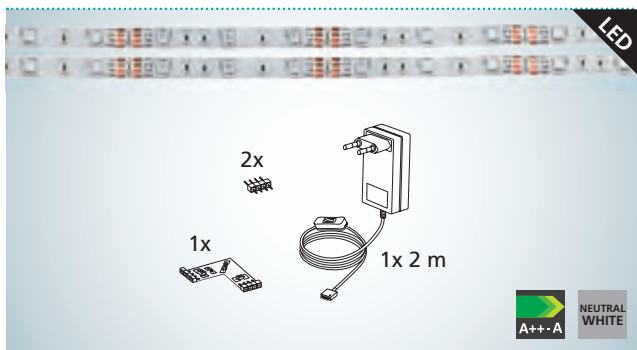

92057 LED STRIPES-FLEX

bar / strip luminaire; plastic, white
Leuchtband/-stab; Kunststoff, weiss
luminaire bande / strip; plastique, blanc