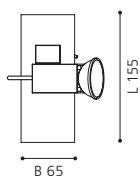

COLLECTION | KOLLEKTION | COLLECTION: STYLE