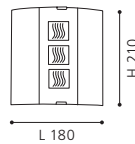

GL-578
COLLECTION | KOLLEKTION | COLLECTION: BASIC