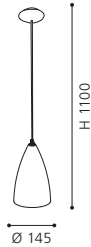

pendant luminaire; aluminium, brushed aluminium / aluminium, silver
Hängeleuchte; Alu, alu-gebürstet / Alu, silber
Iluminare suspension; aluminium, aluminium brossé / aluminium, argent

H 1100, Ø 145