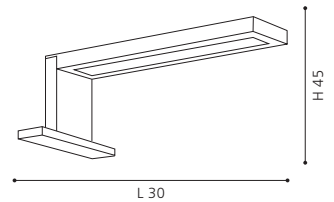

LED

92095 IMENE

L 400, H 45, A 110

9 002759 920951

92096 IMENE

L 30, H 45, A 130

9 002759 920968

COLLECTION | KOLLEKTION | COLLECTION: TREND

COLLECTION | KOLLEKTION | COLLECTION: TREND