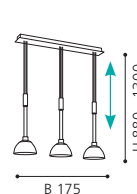

GL3065

COLLECTION | KOLLEKTION | COLLECTION: STYLE