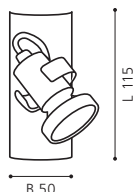

ET0372
COLLECTION | KOLLEKTION | COLLECTION: **STYLE**

ET0372
COLLECTION | KOLLEKTION | COLLECTION: **STYLE**