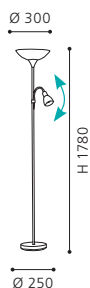

H 1780, Ø 300, Base: Ø 250

E27

1x 60W

E14

1x 40W

GL1094, GL2061

COLLECTION | KOLLEKTION | COLLECTION: BASIC

Click pentru preturi online
www.MaterialeElectrice.ro