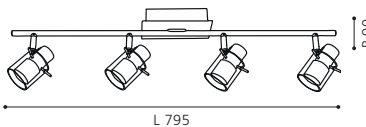

GL3168, GL3169
COLLECTION | KOLLEKTION | COLLECTION: TREND