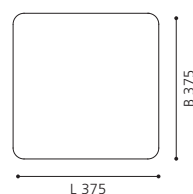

93303 LED GIRON

wall / ceiling luminaire; steel, white / plastic, white
Wand- / Deckenleuchte; Stahl, weiss / Kunststoff, weiss
applique / plafonnier; acier, blanc / plastique, blanc

L 218, B 218

ET1538

COLLECTION | KOLLEKTION | COLLECTION: BASIC

93298 LED GIRON

wall / ceiling luminaire; steel, white / plastic, white
Wand- / Deckenleuchte; Stahl, weiss / Kunststoff, weiss
applique / plafonnier; acier, blanc / plastique, blanc

L 280, B 280, A 70

ET1323

COLLECTION | KOLLEKTION | COLLECTION: BASIC

93299 LED GIRON

wall / ceiling luminaire; steel, white / plastic, white
Wand- / Deckenleuchte; Stahl, weiss / Kunststoff, weiss
applique / plafonnier; acier, blanc / plastique, blanc

L 375, B 375, A 70

ET1324

COLLECTION | KOLLEKTION | COLLECTION: BASIC

93301 LED GIRON

wall / ceiling luminaire; steel, white / plastic, white
Wand- / Deckenleuchte; Stahl, weiss / Kunststoff, weiss
applique / plafonnier; acier, blanc / plastique, blanc

L 515, B 515, A 80

ET1325

COLLECTION | KOLLEKTION | COLLECTION: BASIC