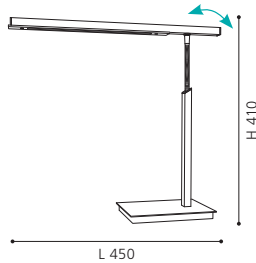

GL2491
COLLECTION | KOLLEKTION | COLLECTION: **STYLE**