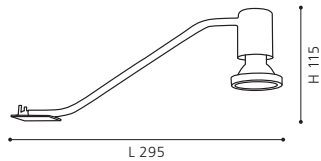

COLLECTION | KOLLEKTION | COLLECTION: BASIC