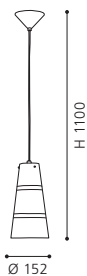

pendant luminaire; plastic, steel, silver, chrome /
satinated glass, white, clear
Hängeleuchte; Kunststoff, Stahl, silber, chrom /
Glas satiniert, weiss, klar
luminaire suspension; plastique, acier, argent, chrome /
verre satiné, blanc, clair

H 1100, Ø 152