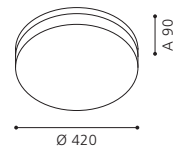

ceiling luminaire; steel, chrome / opal glass, white
Deckenleuchte; Stahl, chrom / Glas opal-matt, weiss
plafonnier; acier, chrome / verre opale, blanc

Ø 420, A 90

GL2473
COLLECTION | KOLLEKTION | COLLECTION: STYLE