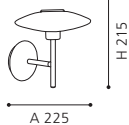

MELINA

COLLECTION | KOLLEKTION | COLLECTION: STYLE

1

2

3

4

1 91593

pendant luminaire; steel, chrome / opal glass, white
Hängeleuchte; Stahl, chrom / Glas opal-matt, weiss
luminaire suspension; acier, chrome / verre opale, blanc

2 91594

pendant luminaire; steel, chrome / opal glass, white
Hängeleuchte; Stahl, chrom / Glas opal-matt, weiss
luminaire suspension; acier, chrome / verre opale, blanc

3 91595

pendant luminaire; steel, chrome / opal glass, white
Hängeleuchte; Stahl, chrom / Glas opal-matt, weiss
luminaire suspension; acier, chrome / verre opale, blanc

H 1100, Ø 210

9 002759 915933

G9 1x 33W

GL1941

H 1100, Ø 420

9 002759 915940

G9 3x 48W

GL2677

L 835, B 210, H 1100

9 002759 915957

G9 3x 33W

GL1941

4 91596

wall luminaire; steel, chrome / opal glass, white
Wandleuchte; Stahl, chrom / Glas opal-matt, weiss
applique; acier, chrome / verre opale, blanc

5 91597

table luminaire; steel, chrome / opal glass, white
Tischleuchte; Stahl, chrom / Glas opal-matt, weiss
luminaire de table; acier, chrome / verre opale, blanc

L 210, H 215, A 225

9 002759 915964

G9 1x 33W

GL1941

H 350, Ø 210

9 002759 915971

G9 1x 33W

GL1941

5