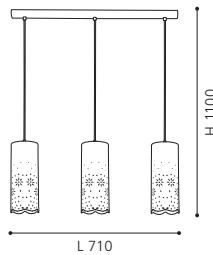

L 180, H 250, A 80

9 002759 925567

E14 1x 42W

4 92557

table luminaire; steel, white
Tischleuchte; Stahl, weiss
luminaire de table; acier, blanc

H 295, Ø 110, Base: Ø 120

9 002759 925574

E27 1x 60W