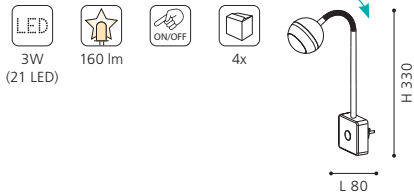

COLLECTION | KOLLEKTION | COLLECTION: BASIC