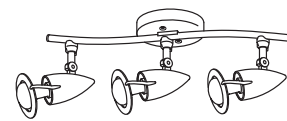

L 600

DIV547
COLLECTION | KOLLEKTION | COLLECTION: BASIC

DIV547
COLLECTION | KOLLEKTION | COLLECTION: BASIC