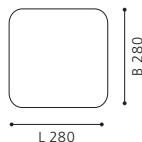

93298 LED GIRON

wall / ceiling luminaire; steel, white / plastic, white
Wand- / Deckenleuchte; Stahl, weiss / Kunststoff, weiss
applique / plafonnier; acier, blanc / plastique, blanc

L 280, B 280, A 70

ET1323