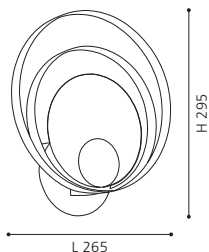

91474 RINGO 1

wall luminaire; steel, chrome / satinated glass, white
Wandleuchte; Stahl, chrom / Glas satiniert, weiss
applique; acier, chrome / verre satiné, blanc

L 265, H 295, A 85

GL2662
COLLECTION | KOLLEKTION | COLLECTION: TREND

91473 RINGO 1

wall / ceiling luminaire; steel, chrome / satinated glass, white
Wand- / Deckenleuchte; Stahl, chrom / Glas satiniert, weiss
applique / plafonnier; acier, chrome / verre satiné, blanc

H 100, Ø 585

GL2662
COLLECTION | KOLLEKTION | COLLECTION: TREND