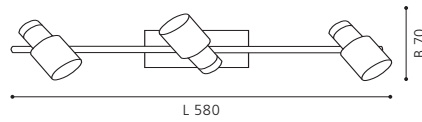

COLLECTION | KOLLEKTION | COLLECTION: **STYLE**