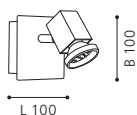

ET0205
COLLECTION | KOLLEKTION | COLLECTION: STYLE