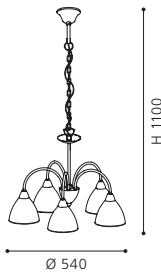

DIONIS

COLLECTION | KOLLEKTION | COLLECTION: TRADITIONAL

1

2

3

1 89897

pendant luminaire; steel, rust-coloured / alabaster glass, white
Hängeleuchte; Stahl, rostfarben / Glas alabaster, weiss
luminaire suspension; acier, rouille / verre albâtre, blanc

H 1100, Ø 540

9 002759 898977

GL2197

2 89898

wall luminaire; steel, rust-coloured / alabaster glass, white
Wandleuchte; Stahl, rostfarben / Glas alabaster, weiss
applique; acier, rouille / verre albâtre, blanc

L 120, H 200, A 210

9 002759 898984

GL2197

3 89899

table luminaire; steel, rust-coloured / alabaster glass, white
Tischleuchte; Stahl, rostfarben / Glas alabaster, weiss
luminaire de table; acier, rouille / verre albâtre, blanc

B 240, H 340, Base: Ø 135

9 002759 898991

GL2197

These luminaires come with high quality processed alabaster glass.

Diese Leuchten sind mit einem hochwertig verarbeiteten Alabasterglas ausgestattet.

Ces luminaires viennent avec un abat-jour en verre d'albâtre haut de gamme.