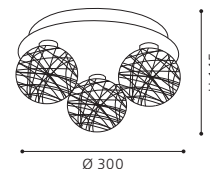

ET1334
COLLECTION | KOLLEKTION | COLLECTION: TREND