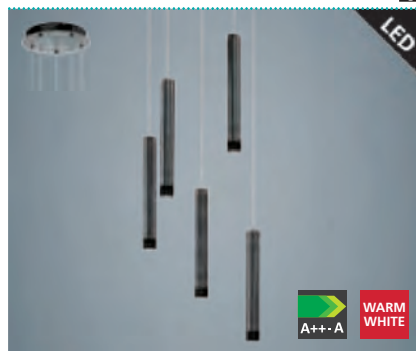

pendant luminaire; steel, nickel nero
Hängeleuchte; Stahl, nickel-nero
luminaire suspension; acier, nickel noir

L 680, B 55, H 1100

9 002759 939250

93926 RAPARO

pendant luminaire; steel, nickel nero
Hängeleuchte; Stahl, nickel-nero
luminaire suspension; acier, nickel noir