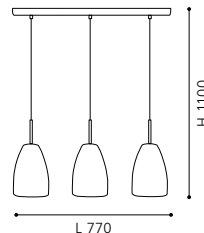

5 89586

pendant luminaire; steel, satin nickel / mosaic glass, black, white
Hängeleuchte; Stahl, nickel-matt / Glas Mosaik, schwarz, weiss
luminaire suspension; acier, nickel mat / verre mosaïque, noir, blanc

L 770, H 1100

9 002759 895860

GL2262