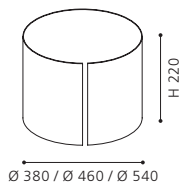

Ø 540
92437

Ø 540
92438

Ø 540
92439