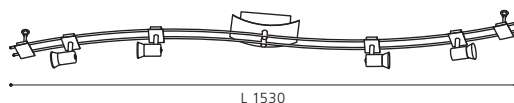

L 1530

COLLECTION | KOLLEKTION | COLLECTION: TREND