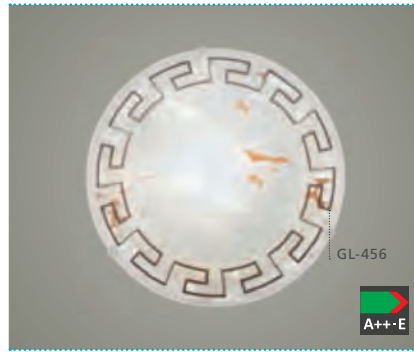

82877 TWISTER

wall / ceiling luminaire; steel, white / satinated glass, design "antique"
Wand- / Deckenleuchte; Stahl, weiss / Glas satiniert, Motiv Antik
applique / plafonnier; acier, blanc / verre satiné, motif « antiquité »

Ø 315

GL-456
COLLECTION | KOLLEKTION | COLLECTION: BASIC