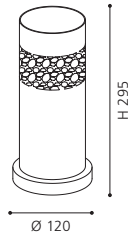

L 180, H 250, A 80

9 002759 914165

E14 1x 42W

4 91417

table luminaire; steel, white
Tischleuchte; Stahl, weiss
luminaire de table; acier, blanc

H 295, Ø 120

9 002759 914172

E27 1x 60W