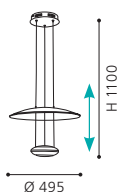

Ø 495

ET1478

COLLECTION | KOLLEKTION | COLLECTION: AVANTGARDE