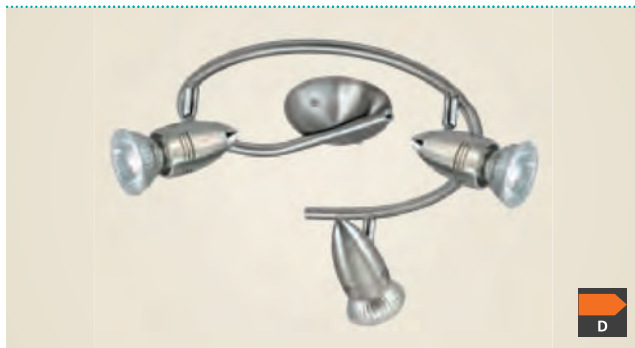

24726 MAGNUM

spot; steel, satin nickel, chrome
Spot; Stahl, nickel-matt, chrom
spot; acier, nickel mat, chrome

L 315, B 295

9 002759 247263

GU10 3x 50W