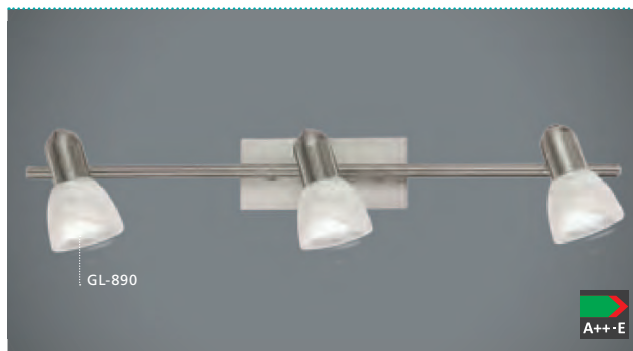

86215 ARES 1

spot; steel, satin nickel / alabaster glass, white
Spot; Stahl, nickel-matt / Glas alabaster, weiss
spot; acier, nickel mat / verre albâtre, blanc

L 580, B 70, H 150

GL-890
COLLECTION | KOLLEKTION | COLLECTION: BASIC