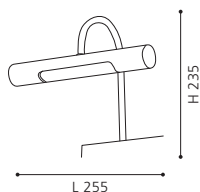

GL-860
COLLECTION | KOLLEKTION | COLLECTION: **STYLE**