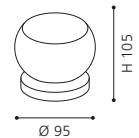

9 002759 930585