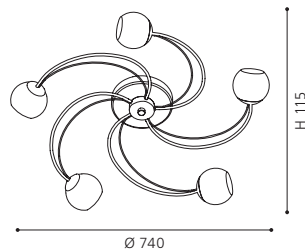

H 115, Ø 740

GL2827
 COLLECTION | KOLLEKTION | COLLECTION: **STYLE**

These luminaires come with attractive aluminium wires in glass spheres.

Diese Leuchten sind mit attraktiven Aluminiumdrähten in Glaskugeln ausgestattet.