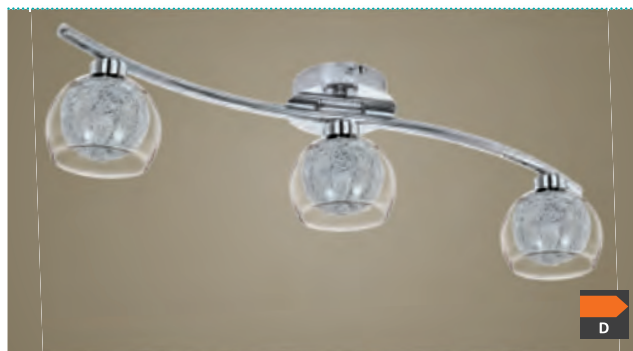

93068 OVIEDO 1

spot; steel, chrome / glass, aluminium, clear, aluminium
Spot; Stahl, chrom / Glas, Alu, klar, alu
spot; acier, chrome / verre, aluminium, clair, aluminium

L 560, H 145

L 560

GL2925, ET1453
COLLECTION | KOLLEKTION | COLLECTION: **STYLE**