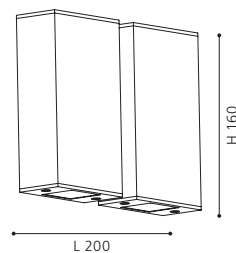

GL2666

COLLECTION | KOLLEKTION | COLLECTION: STYLE