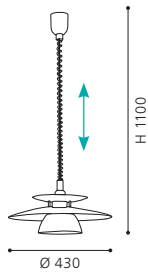

87055 BRENDA

pendant luminaire; plastic, steel, white, chrome / steel, white
Hängeleuchte; Kunststoff, Stahl, weiss, chrom / Stahl, weiss
luminaire suspension; plastique, acier, blanc, chrome / acier, blanc

H 1100, Ø 430

87057 BRENDA

pendant luminaire; plastic, steel, white, chrome / steel, white
Hängeleuchte; Kunststoff, Stahl, weiss, chrom / Stahl, weiss
luminaire suspension; plastique, acier, blanc, chrome / acier, blanc

H 1100, Ø 360

87058 BRENDA

pendant luminaire; plastic, steel, silver, satin nickel / alabaster
glass, white
Hängeleuchte; Kunststoff, Stahl, silber, nickel-matt /
Glas alabaster, weiss
luminaire suspension; plastique, acier, argent, nickel mat /
verre albâtre, blanc

H 1100, Ø 360

COLLECTION | KOLLEKTION | COLLECTION: **STYLE**

COLLECTION | KOLLEKTION | COLLECTION: **STYLE**

GL1222
COLLECTION | KOLLEKTION | COLLECTION: **STYLE**

87055, 87057, 87058
This luminaire is flexible in height thanks to the spiral cable.
Diese Leuchte ist durch das Spiralkabel in der Höhe verstellbar.
Ce luminaire est réglable en hauteur grâce au câble spiralé.

87058
This luminaire comes with a high quality processed alabaster glass.
Diese Leuchte ist mit einem hochwertig verarbeiteten Alabasterglas ausgestattet.
Ce luminaire vient avec un abat-jour en verre d'albâtre haut de gamme.