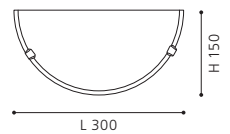

GLA366
COLLECTION | KOLLEKTION | COLLECTION: BASIC