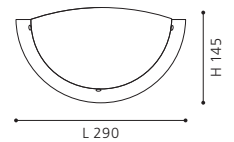

GLA657
COLLECTION | KOLLEKTION | COLLECTION: BASIC