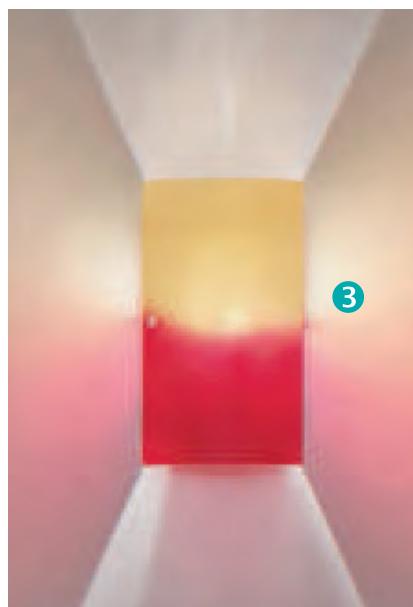

TROY 1 & BLOB

TROY 1 ▷

Collection | Kollektion | Collection: **Trend**

1 83202

pendant luminaire; steel, satin nickel / glass, red-orange
Hängeleuchte; Stahl, nickel-matt / Glas, rot-orange
luminaire suspension; acier, nickel mat / verre, rouge-orange

H 1100, Ø 105, Base: Ø 120

L 720, B 105, H 1100

L 180, H 300, A 75

BLOB ▷

Collection | Kollektion | Collection: **Trend**

4 83374

table luminaire; coated glass, red, orange
Tischleuchte; Glas lackiert, rot, orange
luminaire de table; verre laqué, rouge, orange

H 270, Ø 105, Base: Ø 105