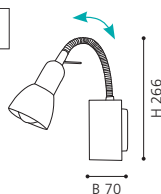

86428 PRINCE 1

spot; steel, satin nickel / alabaster glass, white
Spot; Stahl, nickel-matt / Glas alabaster, weiss
spot; acier, nickel mat / verre albâtre, blanc

L 70, H 280, A 220

GL-890
COLLECTION | KOLLEKTION | COLLECTION: BASIC

86213 ARES 1

spot; steel, satin nickel / alabaster glass, white
Spot; Stahl, nickel-matt / Glas alabaster, weiss
spot; acier, nickel mat / verre albâtre, blanc

L 220, B 70, H 266

GL-890
COLLECTION | KOLLEKTION | COLLECTION: BASIC

86212 ARES 1

spot; steel, satin nickel / alabaster glass, white
Spot; Stahl, nickel-matt / Glas alabaster, weiss
spot; acier, nickel mat / verre albâtre, blanc

L 165, B 70, H 150

GL-890
COLLECTION | KOLLEKTION | COLLECTION: BASIC