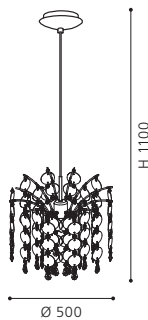

ET0814

COLLECTION | KOLLEKTION | COLLECTION: TREND

H 1100, Ø 380

9 002759 910464