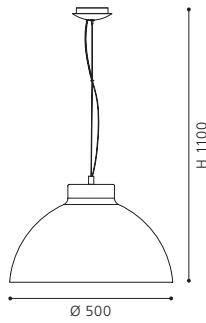

92916 DEBED

H 1100, Ø 500

89442 SATURNIA

H 1300, Ø 510

COLLECTION | KOLLEKTION | COLLECTION: BASIC

GL2169, GL2170
COLLECTION | KOLLEKTION | COLLECTION: BASIC

92136 DEBED

H 1100, Ø 350

92134 DEBED

H 1100, Ø 350

COLLECTION | KOLLEKTION | COLLECTION: BASIC

COLLECTION | KOLLEKTION | COLLECTION: BASIC

89442

This luminaire shines not only downwards but also upwards.

Diese Leuchte strahlt nicht nur nach unten, sondern auch nach oben.

Ce luminaire brille non seulement vers le bas, mais aussi vers la haut.