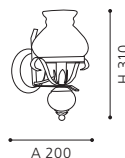

9 002759 910310