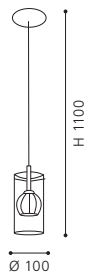

RICABO

COLLECTION | KOLLEKTION | COLLECTION: TREND

1

2

3

4

1 93102

pendant luminaire; steel, chrome / glass, satinated glass, clear, white
Hängeleuchte; Stahl, chrom / Glas, Glas satiniert, klar, weiss
luminaire suspension; acier, chrome / verre, verre satiné, clair, blanc

H 1100, Ø 100

9 002759 931025

G9 1x 33W

Ø 100

GL2962, GL2956, GL2957

2 93103

pendant luminaire; steel, chrome / glass, satinated glass, clear, white
Hängeleuchte; Stahl, chrom / Glas, Glas satiniert, klar, weiss
luminaire suspension; acier, chrome / verre, verre satiné, clair, blanc

L 715, B 100, H 1100

9 002759 931032

G9 3x 33W

L 715

GL2962, GL2956, GL2957

3 93104

pendant luminaire; steel, chrome / glass, satinated glass, clear, white
Hängeleuchte; Stahl, chrom / Glas, Glas satiniert, klar, weiss
luminaire suspension; acier, chrome / verre, verre satiné, clair, blanc

L 905, B 360, H 1100

9 002759 931049

G9 4x 33W

L 905

GL2962, GL2956, GL2957

4 93105

table luminaire; steel, chrome / glass, satinated glass, clear, white
Tischleuchte; Stahl, chrom / Glas, Glas satiniert, klar, weiss
luminaire de table; acier, chrome / verre, verre satiné, clair, blanc

H 275, Ø 120

9 002759 931056

G9 1x 33W

Ø 120

GL2962, GL2956, GL2957

1