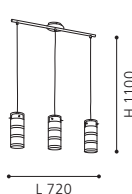

GL3064

COLLECTION | KOLLEKTION | COLLECTION: STYLE