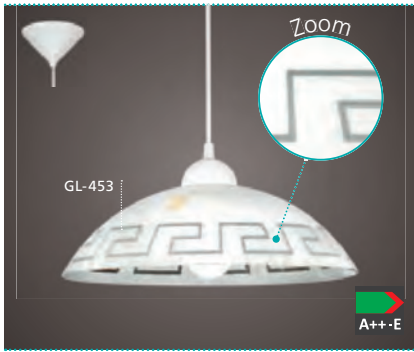

82786 VETRO