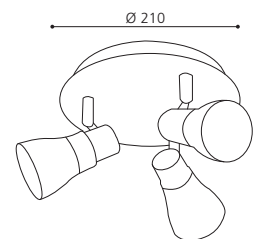

GL3165
COLLECTION | KOLLEKTION | COLLECTION: STYLE