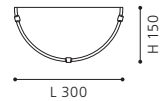

9 002759 718800