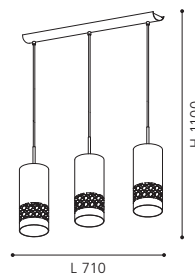

L 180, H 250, A 80

9 002759 914165

E14 1x 42W