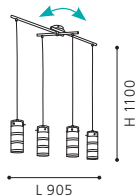

GL3064

COLLECTION | KOLLEKTION | COLLECTION: STYLE