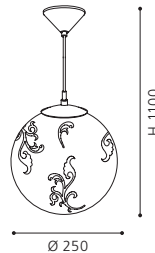

GL2422

3 90743

pendant luminaire; plastic, steel, silver, satin nickel / glass with decoration, white
Hängeleuchte; Kunststoff, Stahl, silber, nickel-matt / Glas mit Dekor, weiss
luminaire suspension; plastique, acier, argent, nickel mat / verre avec décor, blanc

H 1100, Ø 300