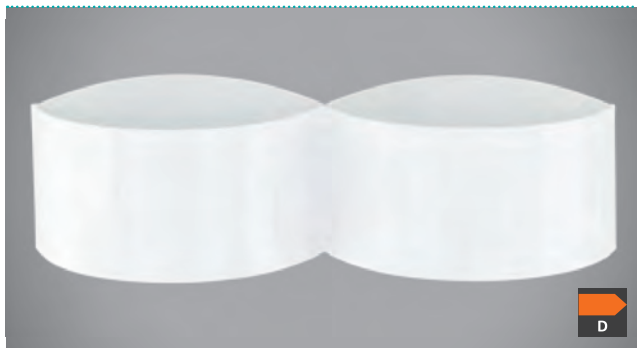

92788 ILANIE

wall luminaire; steel, white
Wandleuchte; Stahl, weiss
applique; acier, blanc

L 360, H 125, A 95

9 002759 927882

L 360

H 125

COLLECTION | KOLLEKTION | COLLECTION: TREND