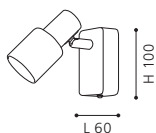

GL3093
COLLECTION | KOLLEKTION | COLLECTION: BASIC