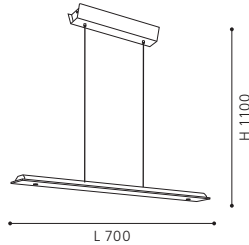

93355 PARAMO

pendant luminaire; steel, satin nickel / satinated glass, white
Hängeleuchte; Stahl, nickel-matt / Glas satiniert, weiss
luminaire suspension; acier, nickel mat / verre satiné, blanc

L 700, B 70, H 1100

9 002759 933555

GL2969
COLLECTION | KOLLEKTION | COLLECTION: BASIC

93354 PARAMO

pendant luminaire; steel, white / satinated glass, white
Hängeleuchte; Stahl, weiss / Glas satiniert, weiss
luminaire suspension; acier, blanc / verre satiné, blanc

L 700, B 70, H 1100

9 002759 933548

GL2969
COLLECTION | KOLLEKTION | COLLECTION: BASIC

93353 PARAMO

pendant luminaire; steel, chrome / satinated glass, white
Hängeleuchte; Stahl, chrom / Glas satiniert, weiss
luminaire suspension; acier, chrome / verre satiné, blanc

L 700, B 70, H 1100

9 002759 933531

GL2969
COLLECTION | KOLLEKTION | COLLECTION: BASIC