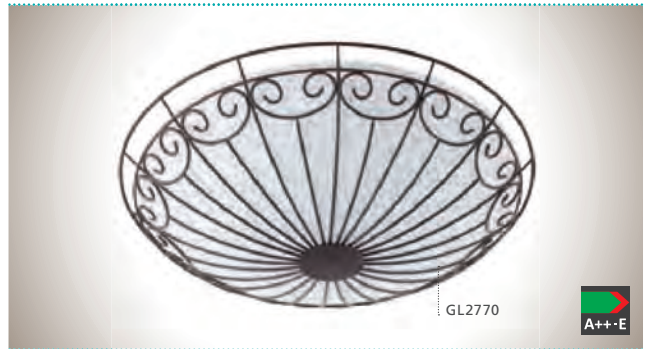

92142 COLTI

ceiling luminaire; steel, antique brown / satinated glass, coated white
Deckenleuchte; Stahl, antik-braun / Glas satiniert, weiss lackiert
plafonnier; acier, marron antique / verre satiné, blanc laqué

H 115, Ø 455