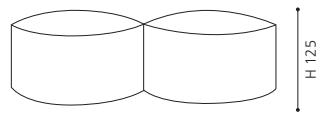

L 360

H 125

COLLECTION | KOLLEKTION | COLLECTION: TREND