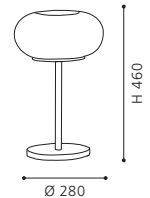

3 86816

table luminaire; steel, satin nickel / opal glass, white
Tischleuchte; Stahl, nickel-matt / Glas opal-matt, weiss
luminaire de table; acier, nickel mat / verre opale, blanc

H 460, Ø 280

9 002759 868161