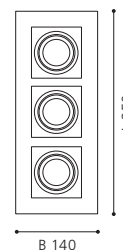

COLLECTION | KOLLEKTION | COLLECTION: STYLE

COLLECTION | KOLLEKTION | COLLECTION: STYLE