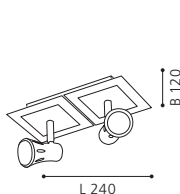

L 240, B 240

9 002759 935573