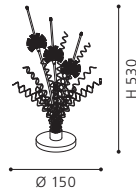

COLLECTION | KOLLEKTION | COLLECTION: TREND