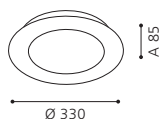

wall / ceiling luminaire; steel, chrome / plastic, white
Wand- / Deckenleuchte; Stahl, chrom / Kunststoff, weiss
applique / plafonnier; acier, chrome / plastique, blanc

Ø 330, A 85

GL2872
COLLECTION | KOLLEKTION | COLLECTION: STYLE