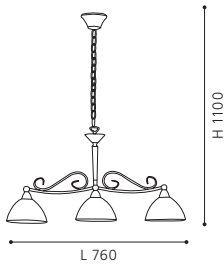

MEDICI

COLLECTION | KOLLEKTION | COLLECTION: TRADITIONAL

1

2

3

4

1 85445

pendant luminaire; steel, antique brown, gold /
limed glass, white
Hängeleuchte; Stahl, antik-braun, gold /
Glas gekalkt, weiss
luminaire suspension; acier, marron antique, or /
verre chaulé, blanc

L 760, B 170, H 1100

9 002759 854454

E14 3x 40W

2 85447

pendant luminaire; steel, antique brown, gold /
limed glass, white
Hängeleuchte; Stahl, antik-braun, gold /
Glas gekalkt, weiss
luminaire suspension; acier, marron antique, or /
verre chaulé, blanc

H 1100, Ø 660

9 002759 854478

E14 5x 40W

3 85448

wall luminaire; steel, antique brown, gold /
limed glass, white
Wandleuchte; Stahl, antik-braun, gold /
Glas gekalkt, weiss
applique; acier, marron antique, or /
verre chaulé, blanc

H 320, A 255

9 002759 854485

E14 1x 40W

4 85449

table luminaire; steel, antique brown, gold /
limed glass, white
Tischleuchte; Stahl, antik-braun, gold /
Glas gekalkt, weiss
luminaire de table; acier, marron antique, or /
verre chaulé, blanc

L 295, H 420, Base: Ø 138

9 002759 854492

E14 1x 40W

1

These luminaires come with a high quality processed limed glass.

Diese Leuchten sind mit einem hochwertig verarbeiteten gekalkten Glas ausgestattet.

Ces luminaires viennent avec un abat-jour en verre chaulé haut de gamme.