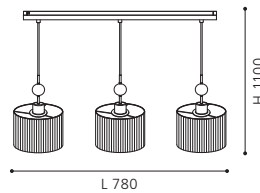

2 92818

pendant luminaire; steel, plastic, chrome, transparent / fabric, plissé, white
Hängeleuchte; Stahl, Kunststoff, chrom, klar / Textil, Plisse, weiss
luminaire suspension; acier, plastique, chrome, transparent / tissu, plissé, blanc

L 780, B 180, H 1100

S-2297