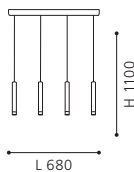

H 1100, Ø 130

9 002759 937454

93797 RAPARO

pendant luminaire; steel, white
Hängeleuchte; Stahl, weiss
luminaire suspension; acier, blanc

L 680, B 55, H 1100

9 002759 937973

93798 RAPARO

pendant luminaire; steel, white
Hängeleuchte; Stahl, weiss
luminaire suspension; acier, blanc