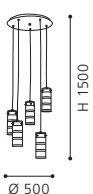

Ø 500

GL3064

COLLECTION | KOLLEKTION | COLLECTION: STYLE