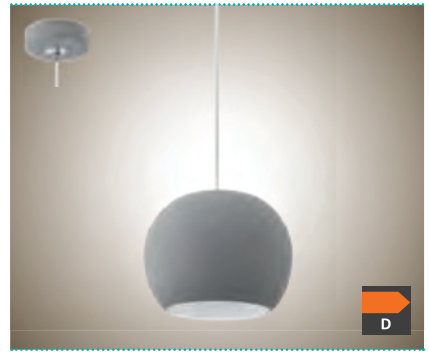

92523 PRATELLA

pendant luminaire; ceramic, grey / ceramic, grey
Hängeleuchte; Keramik, grau / Keramik, grau
luminaire suspension; céramique, gris / céramique, gris

H 1100, Ø 205

H 1100, Ø 145

H 1100, Ø 205

COLLECTION | KOLLEKTION | COLLECTION: TREND

COLLECTION | KOLLEKTION | COLLECTION: TREND

COLLECTION | KOLLEKTION | COLLECTION: TREND