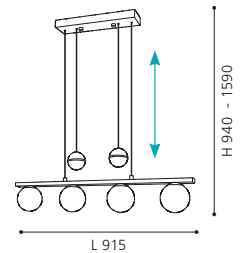

GL1758

COLLECTION | KOLLEKTION | COLLECTION: **STYLE**