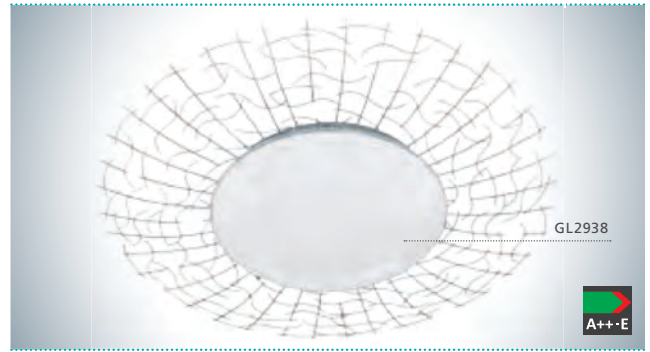

92958 BAOL

wall / ceiling luminaire; steel, chrome / coated glass, white
Wand- / Deckenleuchte; Stahl, chrom / Glas lackiert, weiss
applique / plafonnier; acier, chrome / verre laqué, blanc

Ø 590, A 95

GL2938
COLLECTION | KOLLEKTION | COLLECTION: **TREND**

92899 ROCLETTA

wall / ceiling luminaire; steel, silver / satinated glass, coated white
Wand- / Deckenleuchte; Stahl, silber / Glas satiniert, weiss lackiert
applique / plafonnier; acier, argent / verre satiné, blanc laqué

Ø 380, A 80

GLA656
COLLECTION | KOLLEKTION | COLLECTION: **TREND**