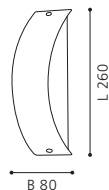

GL-305, ET0293
COLLECTION | KOLLEKTION | COLLECTION: STYLE