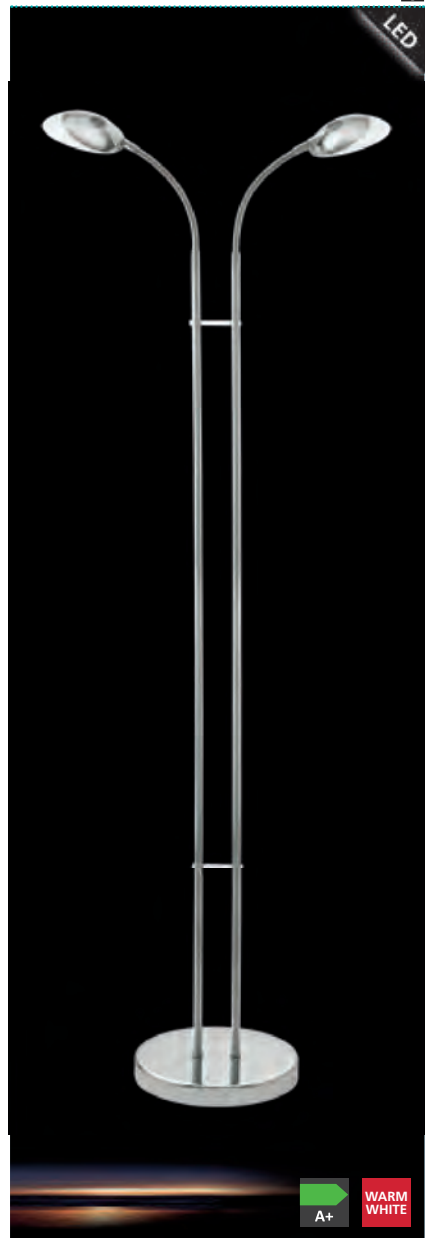

93589 CANETAL 1