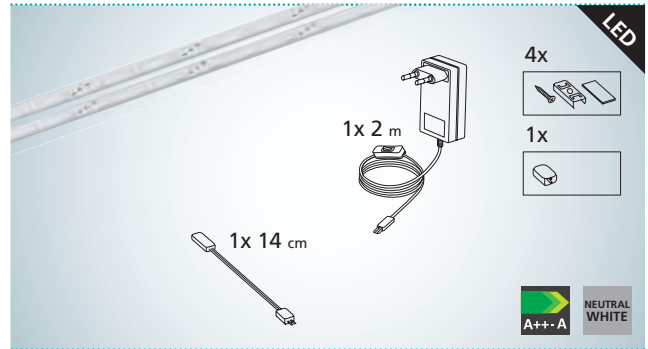

92047 LED STRIPES-SYSTEM

bar / strip luminaire; plastic, white
Leuchtband/-stab; Kunststoff, weiss
luminaire bande / strip; plastique, blanc

L 850