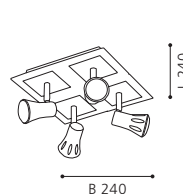

COLLECTION | KOLLEKTION | COLLECTION: STYLE

COLLECTION | KOLLEKTION | COLLECTION: STYLE

COLLECTION | KOLLEKTION | COLLECTION: STYLE