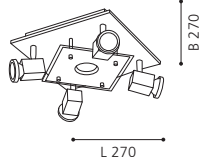

L 270

GL3012, ET1560, ET0372

COLLECTION | KOLLEKTION | COLLECTION: STYLE