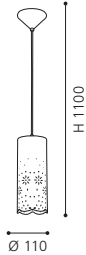

BAIDA

COLLECTION | KOLLEKTION | COLLECTION: TREND

1

2

3

4

1 92554

pendant luminaire; plastic, white / steel, white
Hängeleuchte; Kunststoff, weiss / Stahl, weiss
luminaire suspension; plastique, blanc / acier, blanc

2 92555

pendant luminaire; steel, white / steel, white
Hängeleuchte; Stahl, weiss / Stahl, weiss
luminaire suspension; acier, blanc / acier, blanc

3 92556

wall luminaire; steel, white
Wandleuchte; Stahl, weiss
applique; acier, blanc

H 1100, Ø 110

9 002759 925543

E27 1x 60W

L 710, B 110, H 1100

9 002759 925550

E27 3x 60W

L 180, H 250, A 80

9 002759 925567

E14 1x 42W

4 92557

table luminaire; steel, white
Tischleuchte; Stahl, weiss
luminaire de table; acier, blanc

H 295, Ø 110, Base: Ø 120

9 002759 925574

E27 1x 60W

4

Luminaires with interesting light effect.

Leuchtenserie mit interessantem Lichteffect.

Série de luminaires avec un effet lumineux intéressant.