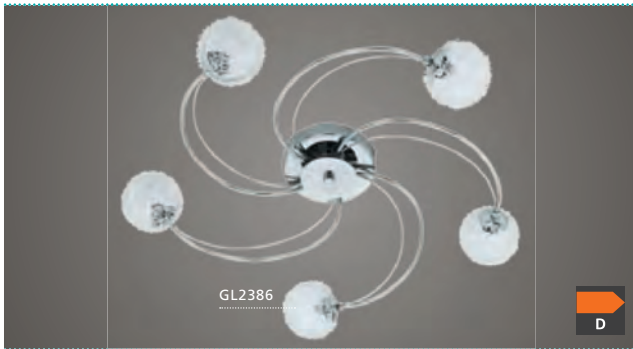

90598 LUKA

wall / ceiling luminaire; steel, chrome / glass, aluminium, clear, aluminium
Wand- / Deckenleuchte; Stahl, chrom / Glas, Alu, klar, alu
applique / plafonnier; acier, chrome / verre, aluminium, clair, aluminium

Ø 725, A 130