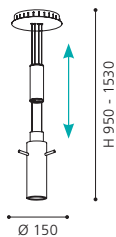

H 950 - 1530

Ø 150

GL2719, ET1447

2 91546

pendant luminaire; steel, chrome /
satinated glass, white, clear
Hängeleuchte; Stahl, chrom /
Glas satiniert, weiss, klar
luminaire suspension; acier, chrome /
verre satiné, blanc, clair

L 870, H 950 - 1530