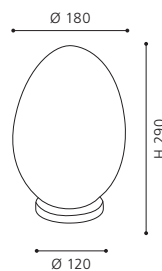

H 290, Ø 180, Base: Ø 120

9 002759 933784

E27 1x 60W