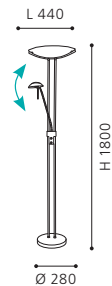

GL-974, GL-861, GL-975, GL-1091

COLLECTION | KOLLEKTION | COLLECTION: BASIC

L 440, H 1800, Base: Ø 280

9 002759 277222