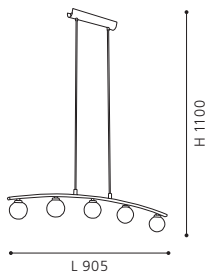

1 92567

pendant luminaire; steel, chrome / steel, crystal, chrome, clear
Hängeleuchte; Stahl, chrom / Stahl, Kristall, chrom, klar
luminaire suspension; acier, chrome / acier, cristal, chrome, clair

L 905, H 1100

9 002759 925673