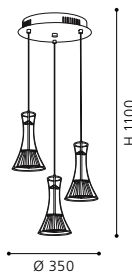

LED

93794 MUSERO

pendant luminaire; steel, aluminium, nickel nero / smoked glass, black-transparent
Hängeleuchte; Stahl, Alu, nickel-nero / Rauchglas, schwarz-transparent
Iluminaire suspension; acier, aluminium, nickel noir / verre fumé, noir-transparent

H 1100, Ø 130

93795 MUSERO

pendant luminaire; steel, aluminium, nickel nero / smoked glass, black-transparent
Hängeleuchte; Stahl, Alu, nickel-nero / Rauchglas, schwarz-transparent
Iluminaire suspension; acier, aluminium, nickel noir / verre fumé, noir-transparent

H 1100, Ø 350

93796 MUSERO

pendant luminaire; steel, aluminium, nickel nero / smoked glass, black-transparent
Hängeleuchte; Stahl, Alu, nickel-nero / Rauchglas, schwarz-transparent
Iluminaire suspension; acier, aluminium, nickel noir / verre fumé, noir-transparent

L 740, B 130, H 1100

GL3160
COLLECTION | KOLLEKTION | COLLECTION: TREND

GL3160
COLLECTION | KOLLEKTION | COLLECTION: TREND

GL3160
COLLECTION | KOLLEKTION | COLLECTION: TREND

93791 MUSERO

pendant luminaire; steel, aluminium, satin nickel / glass, clear
Hängeleuchte; Stahl, Alu, nickel-matt / Glas, klar
Iluminaire suspension; acier, aluminium, nickel mat / verre, clair

H 1100, Ø 130

93792 MUSERO

pendant luminaire; steel, aluminium, satin nickel / glass, clear
Hängeleuchte; Stahl, Alu, nickel-matt / Glas, klar
Iluminaire suspension; acier, aluminium, nickel mat / verre, clair

H 1100, Ø 350

93793 MUSERO

pendant luminaire; steel, aluminium, satin nickel / glass, clear
Hängeleuchte; Stahl, Alu, nickel-matt / Glas, klar
Iluminaire suspension; acier, aluminium, nickel mat / verre, clair

L 740, B 130, H 1100

GL3157
COLLECTION | KOLLEKTION | COLLECTION: TREND

GL3157
COLLECTION | KOLLEKTION | COLLECTION: TREND