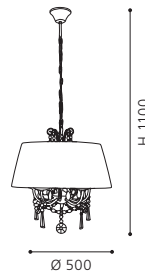

3 89035

wall luminaire; steel, chrome / organza fabric, crystal, black, clear
Wandleuchte; Stahl, chrom / Organzastoff, Kristall, schwarz, klar
applique; acier, chrome / tissu organza, cristal, noir, clair

L 340, H 505, A 170