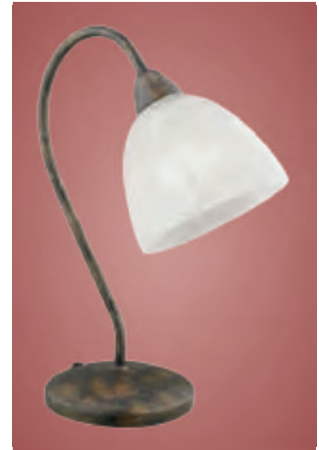

3

1 89897

pendant luminaire; steel, rust-coloured / alabaster glass, white
Hängeleuchte; Stahl, rostfarben / Glas alabaster, weiss
luminaire suspension; acier, rouille / verre albâtre, blanc

H 1100, Ø 540

9 002759 898977

GL2197

2 89898

wall luminaire; steel, rust-coloured / alabaster glass, white
Wandleuchte; Stahl, rostfarben / Glas alabaster, weiss
applique; acier, rouille / verre albâtre, blanc

L 120, H 200, A 210

9 002759 898984

GL2197

3 89899

table luminaire; steel, rust-coloured / alabaster glass, white
Tischleuchte; Stahl, rostfarben / Glas alabaster, weiss
luminaire de table; acier, rouille / verre albâtre, blanc

B 240, H 340, Base: Ø 135

9 002759 898991

GL2197