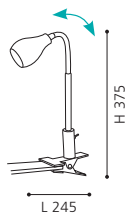

L 130

COLLECTION | KOLLEKTION | COLLECTION: BASIC

92911 NAIRA 1

clip luminaire; steel, chrome
Klemmleuchte; Stahl, chrom
luminaire pince; acier, chrome

L 245, H 375

COLLECTION | KOLLEKTION | COLLECTION: BASIC