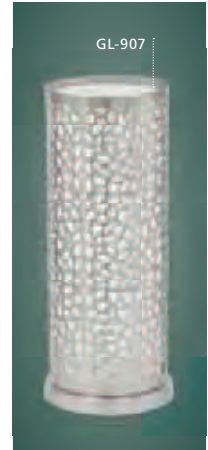

5

1 90073

pendant luminaire; steel, satin nickel / satinated glass, coated white
Hängeleuchte; Stahl, nickel-matt / Glas satiniert, weiss lackiert
luminaire suspension; acier, nickel mat / verre satiné, blanc laqué

H 1100, Ø 110

9 002759 900731

GL-907

2 90074

pendant luminaire; steel, satin nickel / coated glass, white
Hängeleuchte; Stahl, nickel-matt / Glas lackiert, weiss
luminaire suspension; acier, nickel mat / verre laqué, blanc

L 515, H 1100

9 002759 900748