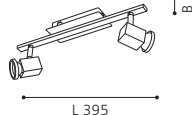

ET0205
COLLECTION | KOLLEKTION | COLLECTION: STYLE