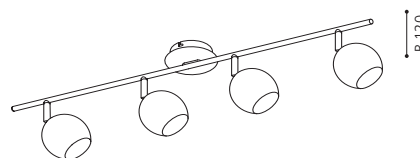

L 640

COLLECTION | KOLLEKTION | COLLECTION: BASIC