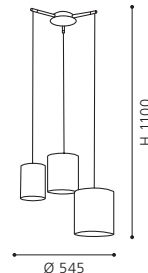

S-2299, S-2300, S-2301

TOMBOLO ▷

Collection | Kolektion | Collection: **Trend**