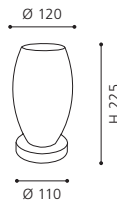

5 93193

table luminaire; steel, satin nickel /
wipe technique glass, white
Tischleuchte; Stahl, nickel-matt /
Glas Wischtechnik, weiss
luminaire de table; acier, nickel mat /
verre technique à l'essuyé, blanc

H 225, Ø 120, Base: Ø 110