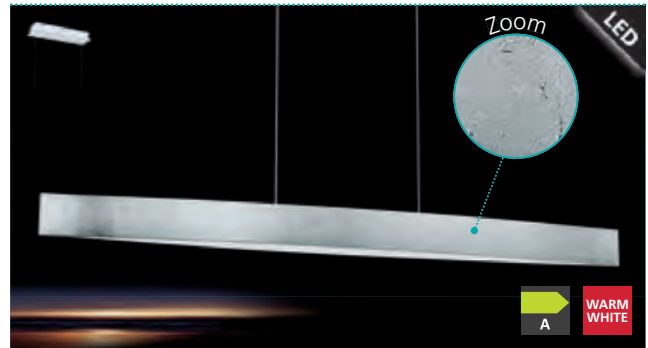

93339 FORNES

pendant luminaire; steel, silver, white
Hängeleuchte; Stahl, silber, weiss
luminaire suspension; acier, argent, blanc

L 970, B 85, H 1100