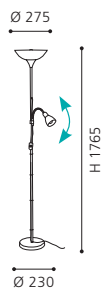

ET0357, GL2060

COLLECTION | KOLLEKTION | COLLECTION: BASIC

H 1765, Ø 275, Base: Ø 230