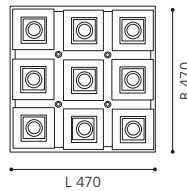

LED

92876 CABO

ceiling luminaire; stainless steel, chrome / satinated glass, white, clear
Deckenleuchte; Edelstahl, chrom / Glas satiniert, weiss, klar
plafonnier; acier inoxydable, chrome / verre satiné, blanc, clair

L 290, B 290, H 70

GL2891
COLLECTION | KOLLEKTION | COLLECTION: **STYLE**

92877 CABO

ceiling luminaire; stainless steel, chrome / satinated glass, white, clear
Deckenleuchte; Edelstahl, chrom / Glas satiniert, weiss, klar
plafonnier; acier inoxydable, chrome / verre satiné, blanc, clair

L 470, B 470, H 70

GL2892
COLLECTION | KOLLEKTION | COLLECTION: **STYLE**

30931 CABO

ceiling luminaire; stainless steel, chrome / satinated glass, white, clear
Deckenleuchte; Edelstahl, chrom / Glas satiniert, weiss, klar
plafonnier; acier inoxydable, chrome / verre satiné, blanc, clair

L 290, B 290, H 70

COLLECTION | KOLLEKTION | COLLECTION: **BASIC**

30932 CABO

ceiling luminaire; stainless steel, chrome / satinated glass, white, clear
Deckenleuchte; Edelstahl, chrom / Glas satiniert, weiss, klar
plafonnier; acier inoxydable, chrome / verre satiné, blanc, clair

L 340, B 340, H 70

COLLECTION | KOLLEKTION | COLLECTION: **BASIC**