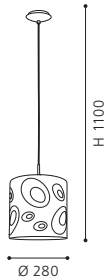

INDO

COLLECTION | KOLLEKTION | COLLECTION: TREND

2

3

4

6

1 89212

pendant luminaire; steel, satin nickel /
microfibre, crystal foil, beige
Hängeleuchte; Stahl, nickel-matt /
Mikrofaser, Kristallfolie, beige
luminaire suspension; acier, nickel mat /
microfibre, plastique transparent, beige

H 1100, Ø 280

9 002759 892128

H 1100

Ø 280

S-2030

2 89213

pendant luminaire; steel, satin nickel /
microfibre, crystal foil, beige
Hängeleuchte; Stahl, nickel-matt /
Mikrofaser, Kristallfolie, beige
luminaire suspension; acier, nickel mat /
microfibre, plastique transparent, beige

L 712, B 150, H 1100

9 002759 892135

H 1100

L 712

S-2031

3 90343

ceiling luminaire; steel, satin nickel /
microfibre, crystal foil, glass, beige, white
Deckenleuchte; Stahl, nickel-matt /
Mikrofaser, Kristallfolie, Glas, beige, weiss
plafonnier; acier, nickel mat /
microfibre, plastique transparent, verre, beige, blanc

H 180, Ø 465

9 002759 903435

H 180

Ø 465

GL1783

4 89215

wall luminaire; steel, satin nickel /
microfibre, crystal foil, beige
Wandleuchte; Stahl, nickel-matt /
Mikrofaser, Kristallfolie, beige
applique; acier, nickel mat /
microfibre, plastique transparent, beige

L 145, H 305, A 194

9 002759 892159

H 305

A 194

S-2033

5 89216

table luminaire; steel, satin nickel /
microfibre, crystal foil, beige
Tischleuchte; Stahl, nickel-matt /
Mikrofaser, Kristallfolie, beige
luminaire de table; acier, nickel mat /
microfibre, plastique transparent, beige

H 390, Ø 145, Base: Ø 120

9 002759 892166

H 390

Ø 145

Ø 120

S-2033

6 89217

floor luminaire; steel, satin nickel /
microfibre, crystal foil, beige
Stehleuchte; Stahl, nickel-matt /
Mikrofaser, Kristallfolie, beige
lampadaire; acier, nickel mat /
microfibre, plastique transparent, beige

H 1530, Ø 280, Base: Ø 250

9 002759 892173