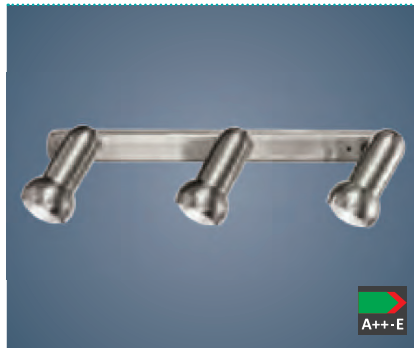

81036 MANHATTEN

spot; steel, plastic, satin nickel, black
Spot; Stahl, Kunststoff, nickel-matt, schwarz
spot; acier, plastique, nickel mat, noir

L 520

9 002759 810368