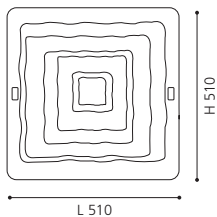

GL1143, ET0236
COLLECTION | KOLLEKTION | COLLECTION: **BASIC**