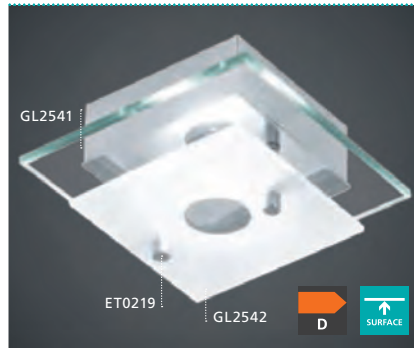

91197 BANTRY

surface-mounted luminaire; steel, chrome / satinated glass, glass, white, clear
Aufbauleuchte; Stahl, chrom / Glas satiniert, Glas, weiss, klar
luminaire en saillie; acier, chrome / verre satiné, verre, blanc, clair

L 125, B 125, H 75

GL2541, GL2542, ET0219

COLLECTION | KOLLEKTION | COLLECTION: STYLE