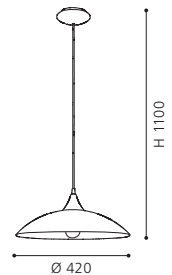

GL2650

COLLECTION | KOLLEKTION | COLLECTION: **BASIC**