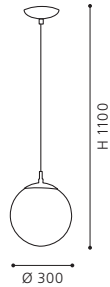

table luminaire; steel, satin nickel / opal glass, white
Tischleuchte; Stahl, nickel-matt / Glas opal-matt, weiss
luminaire de table; acier, nickel mat / verre opale, blanc

H 1100, Ø 300

9 002759 939380