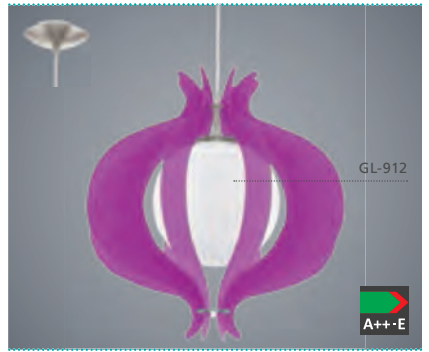

92948 TALLEGO

pendant luminaire; steel, satin nickel / steel, glass, purple,
white
Hängeleuchte; Stahl, nickel-matt / Stahl, Glas, purple,
weiss
luminaire suspension; acier, nickel mat / steel, glass, violet,
blanc