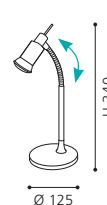

COLLECTION | KOLLEKTION | COLLECTION: **BASIC**