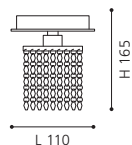

9 90118

surface-mounted luminaire; steel, chrome / crystal, clear
Aufbauleuchte; Stahl, chrom / Kristall, klar
luminaire en saillie; acier, chrome / cristal, clair

L 110, B 110, H 165