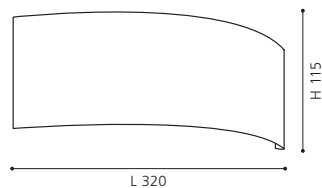

GL2955
COLLECTION | KOLLEKTION | COLLECTION: **STYLE**