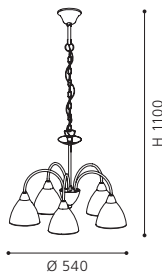

GL2197

2 89895

wall luminaire; steel, bronzed / alabaster glass, white
Wandleuchte; Stahl, brüniert / Glas alabaster, weiss
applique; acier, bruni / verre albâtre, blanc

L 120, H 200, A 210

9 002759 898953