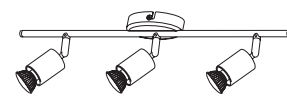

L 485

COLLECTION | KOLLEKTION | COLLECTION: BASIC

COLLECTION | KOLLEKTION | COLLECTION: BASIC