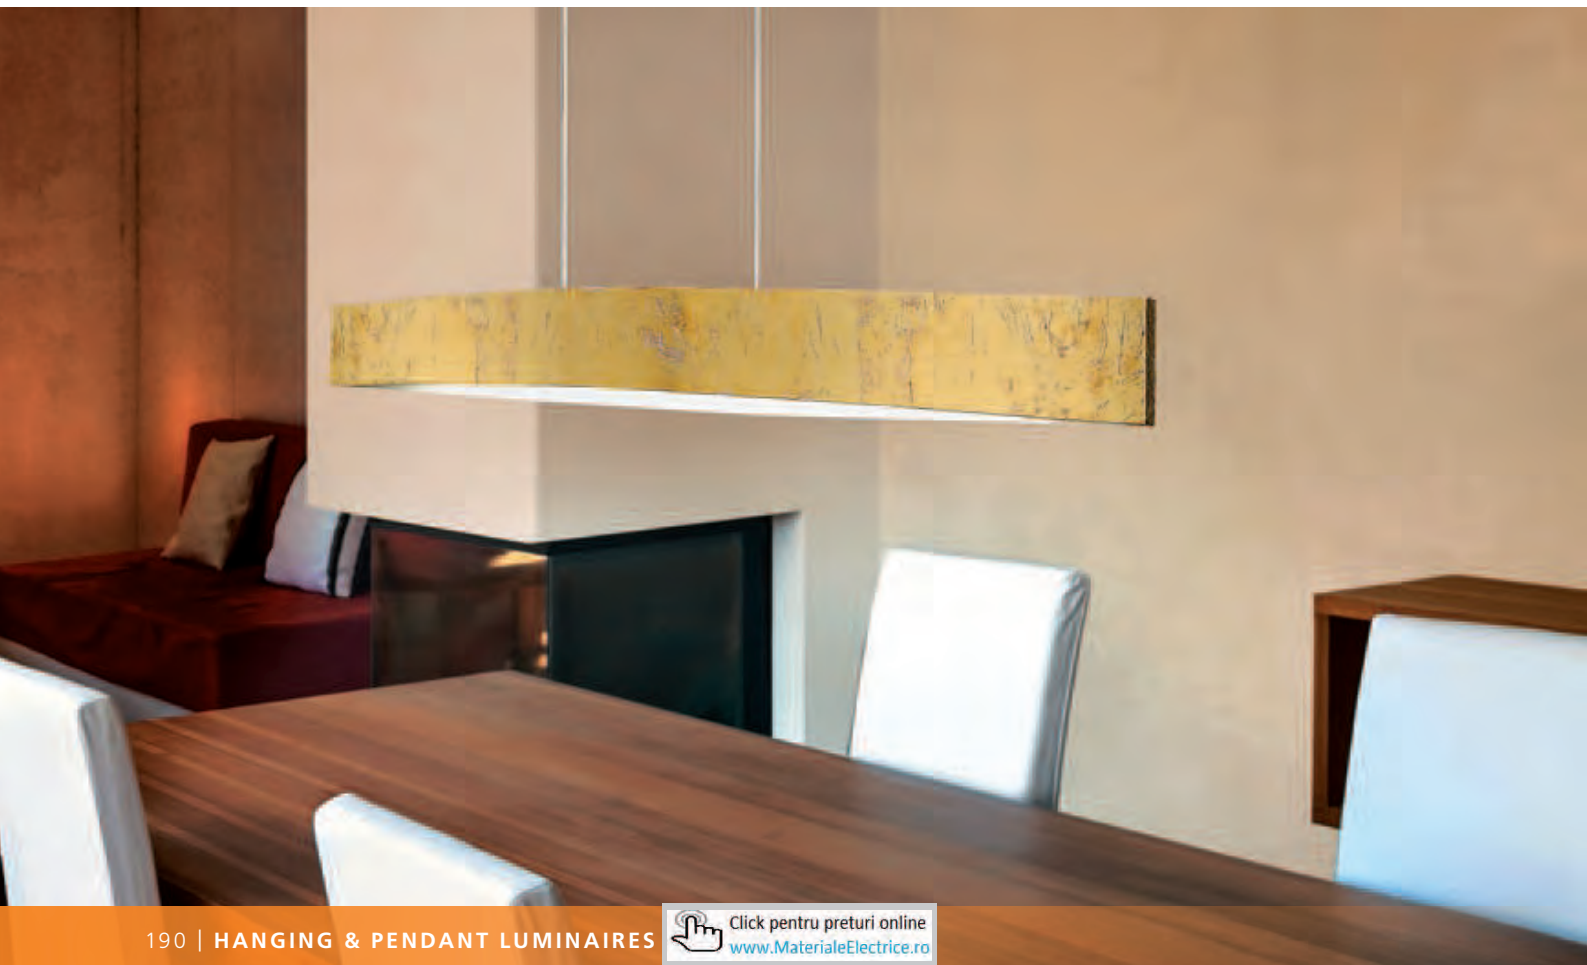

COLLECTION | KOLLEKTION | COLLECTION: TREND

COLLECTION | KOLLEKTION | COLLECTION: TREND