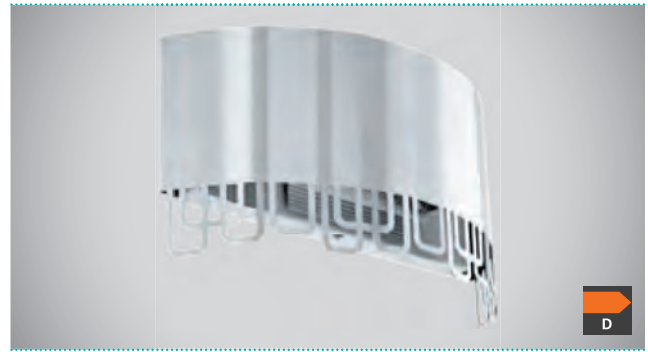

92132 FENELLA

wall luminaire; stainless steel, stainless steel
Wandleuchte; Edelstahl, edelstahl
applique; acier inoxydable, acier inoxydable

L 255, H 135, A 90

GL2955
COLLECTION | KOLLEKTION | COLLECTION: **TREND**