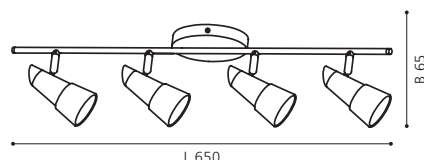

GL1043
COLLECTION | KOLLEKTION | COLLECTION: BASIC