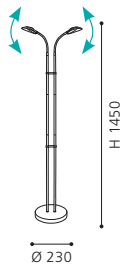

H 1450, Base: Ø 230

9 002759 935917

LED 2x 3W 440 lm