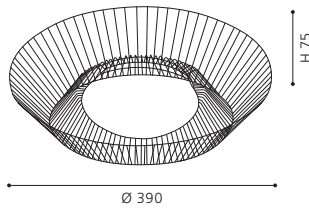

93983 PIASTRE

ceiling luminaire; steel, plastic, black, white
Deckenleuchte; Stahl, Kunststoff, schwarz, weiss
plafonnier; acier, plastique, noir, blanc

H 75, Ø 390

9 002759 939830

93981 PIASTRE

ceiling luminaire; steel, plastic, black, white
Deckenleuchte; Stahl, Kunststoff, schwarz, weiss
plafonnier; acier, plastique, noir, blanc

H 80, Ø 500

9 002759 939816

COLLECTION | KOLLEKTION | COLLECTION: TREND

COLLECTION | KOLLEKTION | COLLECTION: TREND

93982 PIASTRE

ceiling luminaire; steel, plastic, white
Deckenleuchte; Stahl, Kunststoff, weiss
plafonnier; acier, plastique, blanc

H 75, Ø 390

9 002759 939823

93979 PIASTRE

ceiling luminaire; steel, plastic, white
Deckenleuchte; Stahl, Kunststoff, weiss
plafonnier; acier, plastique, blanc

H 80, Ø 500

9 002759 939793

COLLECTION | KOLLEKTION | COLLECTION: TREND

COLLECTION | KOLLEKTION | COLLECTION: TREND