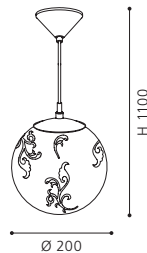

GL2421

2 90742

pendant luminaire; plastic, steel, silver, satin nickel / glass with decoration, white
Hängeleuchte; Kunststoff, Stahl, silber, nickel-matt / Glas mit Dekor, weiss
luminaire suspension; plastique, acier, argent, nickel mat / verre avec décor, blanc

H 1100, Ø 250