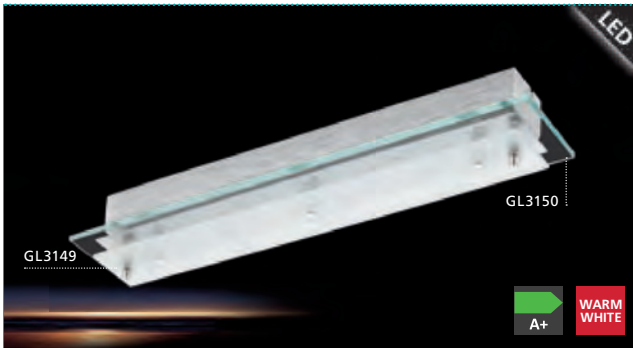

L 250, B 85, H 65

9 002759 938857

GL3147, GL3148
COLLECTION | KOLLEKTION | COLLECTION: **STYLE**

93886 FRES 2

wall / ceiling luminaire; steel, chrome / glass, satinated glass, clear, white
Wand- / Deckenleuchte; Stahl, chrom / Glas, Glas satiniert, klar, weiss
applique / plafonnier; acier, chrome / verre, verre satiné, clair, blanc