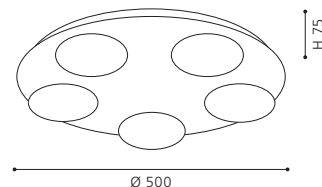

ET1605

COLLECTION | KOLLEKTION | COLLECTION: **STYLE**