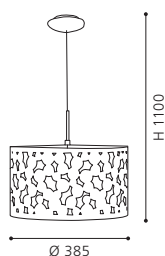

S-2289
COLLECTION | KOLLEKTION | COLLECTION: TREND

H 1100, Ø 380