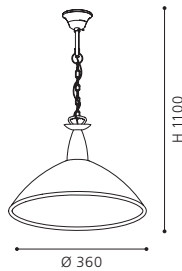

GL-482

GL-481