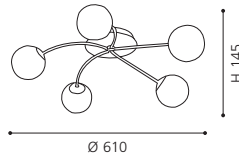

2 92566

ceiling luminaire; steel, chrome / steel, crystal, chrome, clear
Deckenleuchte; Stahl, chrom / Stahl, Kristall, chrom, klar
plafonnier; acier, chrome / acier, cristal, chrome, clair

H 145, Ø 610

9 002759 925666