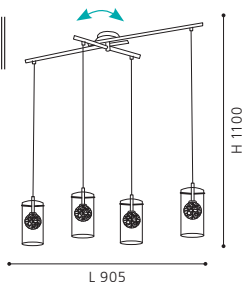

3 93114

pendant luminaire; steel, chrome / glass, aluminium, clear, aluminium
Hängeleuchte; Stahl, chrom / Glas, Alu, klar, alu
luminaire suspension; acier, chrome / verre, aluminium, clair, aluminium

L 905, B 360, H 1100