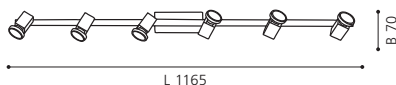

ET0205
COLLECTION | KOLLEKTION | COLLECTION: STYLE