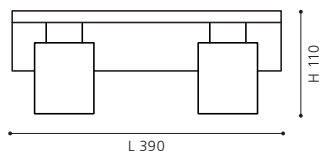

GL-855
COLLECTION | KOLLEKTION | COLLECTION: **STYLE**