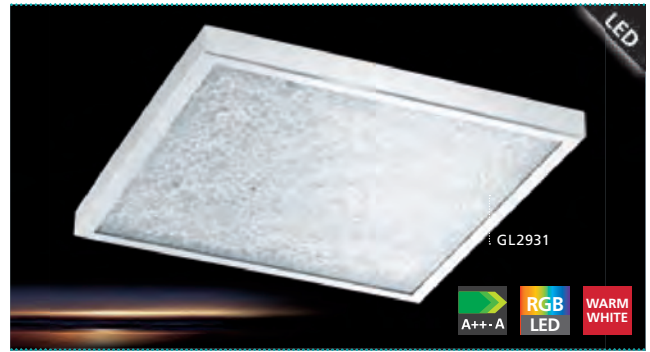

92782 CARDITO

ceiling luminaire; steel, chrome / glass, crystal, clear
Deckenleuchte; Stahl, chrom / Glas, Kristall, klar
plafonnier; acier, chrome / verre, cristal, clair

L 470, B 470, H 85

GL2931
COLLECTION | KOLLEKTION | COLLECTION: AVANTGARDE

92781, 92782

Colours and different lighting atmospheres can be adjusted comfortably with a remote control which is included with the luminaire.

Farben und unterschiedliche Lichtstimmungen können bequem per Fernbedienung eingestellt werden, welche im Lieferumfang enthalten ist.

Les couleurs et les ambiances lumineuses différentes peuvent être réglées confortablement avec une télécommande incluse avec le luminaire.