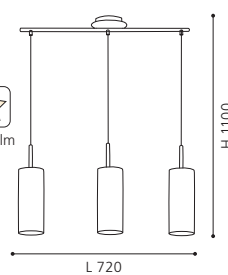

GL-907

2 93195

pendant luminaire; steel, satin nickel / satinated glass, coated white

Hängeleuchte; Stahl, nickel-matt / Glas satiniert, weiss lackiert

luminaire suspension; acier, nickel mat / verre satiné, blanc laqué

L 720, B 105, H 1100

GL-907