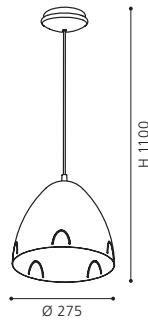

H 1100, Ø 275

9 002759 927325