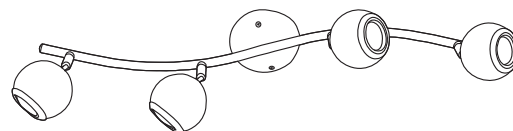

31005 BIMEDA

spot; steel, nickel nero, chrome
Spot; Stahl, nickel-nero, chrom
spot; acier, nickel nero, chrome

Ø 70

31008 BIMEDA

spot; steel, nickel nero, chrome
Spot; Stahl, nickel-nero, chrom
spot; acier, nickel nero, chrome

L 640

L 640

31006 BIMEDA

spot; steel, nickel nero, chrome
Spot; Stahl, nickel-nero, chrom
spot; acier, nickel nero, chrome

L 365

L 365

31007 BIMEDA

spot; steel, nickel nero, chrome
Spot; Stahl, nickel-nero, chrom
spot; acier, nickel nero, chrome

L 290, H 345

L 290

H 345