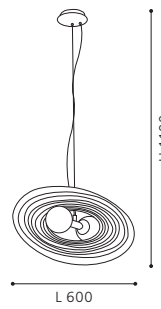

92292

The body of the luminaire consists of single blades which can be adjusted individually.

Der Leuchtenkörper besteht aus Lamellen, die individuell angepasst werden können.

Le corps de luminaire se compose de lampes uniques qui peuvent être ajustés individuellement.