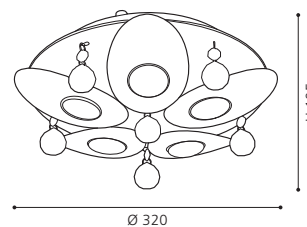

GL2916, GL2917
COLLECTION | KOLLEKTION | COLLECTION: TREND