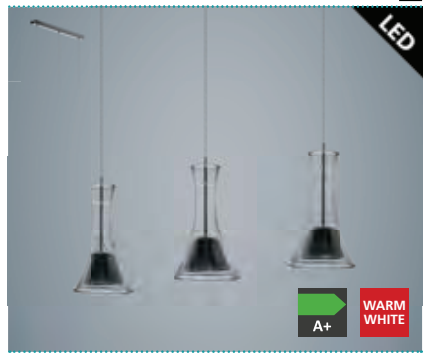

93796 MUSERO

pendant luminaire; steel, aluminium, nickel nero / smoked glass, black-transparent
Hängeleuchte; Stahl, Alu, nickel-nero / Rauchglas, schwarz-transparent
Iluminaire suspension; acier, aluminium, nickel noir / verre fumé, noir-transparent

L 740, B 130, H 1100

GL3160
COLLECTION | KOLLEKTION | COLLECTION: TREND

GL3160
COLLECTION | KOLLEKTION | COLLECTION: TREND

GL3160
COLLECTION | KOLLEKTION | COLLECTION: TREND