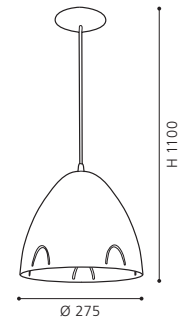

COLLECTION | KOLLEKTION | COLLECTION: TREND

COLLECTION | KOLLEKTION | COLLECTION: TREND