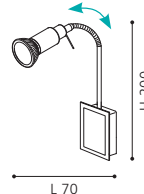

L 70, H 200, A 200