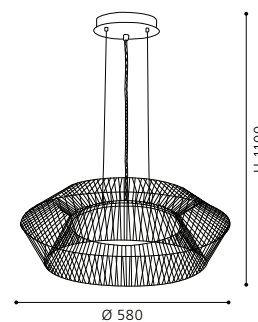

PT1476

COLLECTION | KOLLEKTION | COLLECTION: TREND