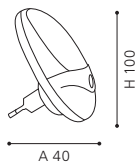

COLLECTION | KOLLEKTION | COLLECTION: BASIC