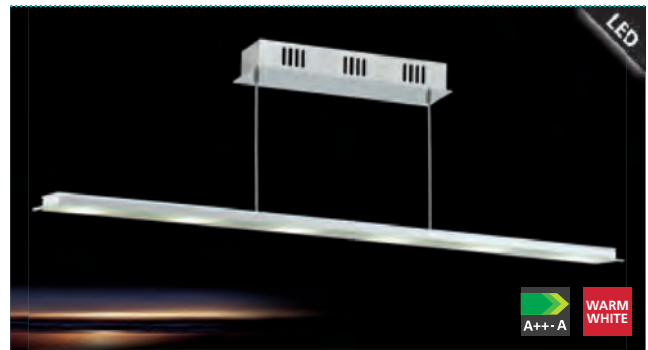

91079 MYSTERIO

pendant luminaire; aluminium, steel, chrome / satinated glass, white, clear
Hängeleuchte; Alu, Stahl, chrom / Glas satiniert, weiss, klar
luminaire suspension; aluminium, acier, chrome / verre satiné, blanc, clair

L 1070, H 1100

9 002759 910792