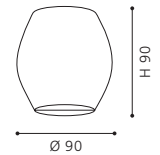

H 90, Ø 90

COLLECTION | KOLLEKTION | COLLECTION: **STYLE**

90261 MY CHOICE

accessory; wipe technique glass, white
Zubehör; Glas Wischtechnik, weiss
accessoire; verre technique à l'essuyé, blanc

H 80, Ø 80