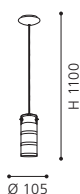

GL3064

COLLECTION | KOLLEKTION | COLLECTION: STYLE