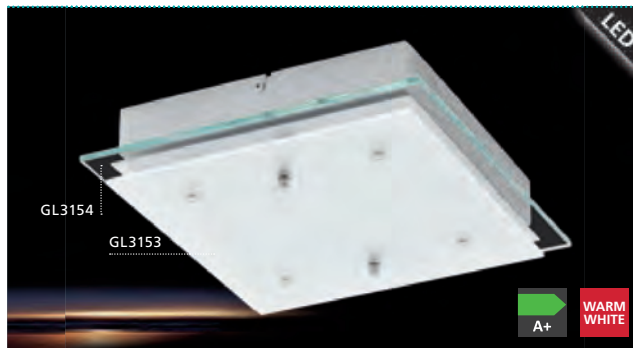

93888 FRES 2

wall / ceiling luminaire; steel, chrome / glass, satinated glass, clear, white
Wand- / Deckenleuchte; Stahl, chrom / Glas, Glas satiniert, klar, weiss
applique / plafonnier; acier, chrome / verre, verre satiné, clair, blanc

L 290, B 290, H 70