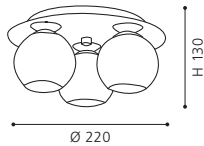

GL2827
COLLECTION | KOLLEKTION | COLLECTION: **STYLE**

GL2827
COLLECTION | KOLLEKTION | COLLECTION: **STYLE**