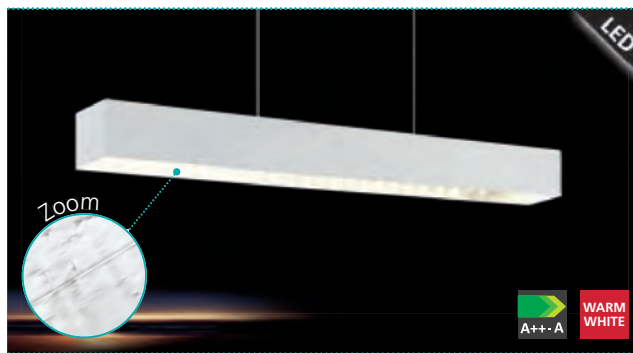

93345 COLLADA

pendant luminaire; steel, white, silver
Hängeleuchte; Stahl, weiss, silber
luminaire suspension; acier, blanc, argent

L 680, B 60, H 1100

9 002759 933456