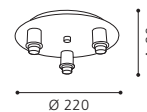

COLLECTION | KOLLEKTION | COLLECTION: STYLE