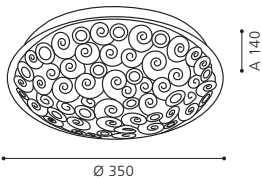

90521 CROMER

Ø 350, A 140

9 002759 905217

G9 8x 18W

Ø 350

A 140

COLLECTION | KOLLEKTION | COLLECTION: TREND

90149 CROMER

Ø 500, A 170

9 002759 901493

G9 12x 18W

Ø 500

A 170

COLLECTION | KOLLEKTION | COLLECTION: TREND