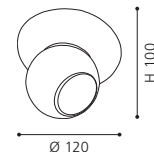

COLLECTION | KOLLEKTION | COLLECTION: **TREND**