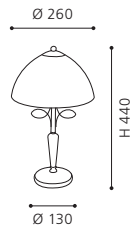

4 89136

table luminaire; steel, antique brown /
wipe technique glass, champagner
Tischleuchte; Stahl, antik-braun /
Glas Wischtechnik, champagner
luminaire de table; acier, marron antique /
verre technique à l'essuyé, champagne

H 440, Ø 260, Base: Ø 130

9 002759 891367