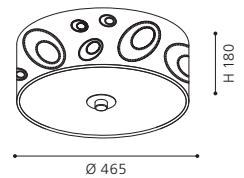

H 180

Ø 465

GL1783

4 89215

wall luminaire; steel, satin nickel /
microfibre, crystal foil, beige
Wandleuchte; Stahl, nickel-matt /
Mikrofaser, Kristallfolie, beige
applique; acier, nickel mat /
microfibre, plastique transparent, beige

L 145, H 305, A 194

9 002759 892159