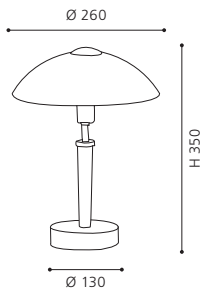

GL2619
COLLECTION | KOLLEKTION | COLLECTION: BASIC

GL-996
COLLECTION | KOLLEKTION | COLLECTION: BASIC