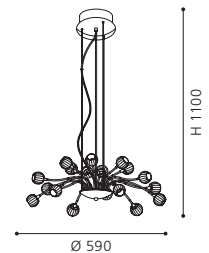

91357 AKACIA

H 1100, Ø 485

ET1403
COLLECTION | KOLLEKTION | COLLECTION: TREND

92501 TOFO

H 1100, Ø 390

93001 ROMANO

H 1100, Ø 590

GL2929
COLLECTION | KOLLEKTION | COLLECTION: TREND

93002 ROMANO

H 1100, Ø 590