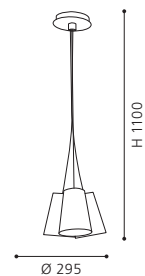

87336 NORIA

pendant luminaire; plastic, steel, silver, chrome /
satinated glass, white, clear
Hängeleuchte; Kunststoff, Stahl, silber, chrom /
Glas satiniert, weiss, klar
luminaire suspension; plastique, acier, argent, chrome /
verre satiné, blanc, clair

H 1100, Ø 152

GL1356, ET0705

COLLECTION | KOLLEKTION | COLLECTION: **BASIC**

92759 BRIONA

pendant luminaire; steel, chrome /
satinated glass, white with decor
Hängeleuchte; Stahl, chrom /
Glas satiniert, weiss m.Dekor
luminaire suspension; acier, chrome /
verre satiné, blanc avec décor

H 1100, Ø 150

GL2886, ET0293

COLLECTION | KOLLEKTION | COLLECTION: **TREND**

93533 NEVORRES

pendant luminaire; steel, satin nickel /
fabric, grey, pink, green
Hängeleuchte; Stahl, nickel-matt /
Textil, grau, pink, grün
luminaire suspension; acier, nickel mat /
tissu, grey, pink, vert

H 1100, Ø 295

S-2328, S-2329, S-2330

COLLECTION | KOLLEKTION | COLLECTION: **STYLE**