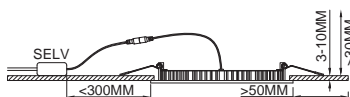

LED

FUEVA 1 - Ø 85

recessed luminaire; cast metal, white
Einbauleuchte; Metallguss, weiss
luminaire encastrable; métal moulé, blanc

Ø 85, ET 25

FUEVA 1 - Ø 120

recessed luminaire; cast metal, white
Einbauleuchte; Metallguss, weiss
luminaire encastrable; métal moulé, blanc

Ø 120, ET 25

FUEVA 1 - Ø 170

recessed luminaire; cast metal, white
Einbauleuchte; Metallguss, weiss
luminaire encastrable; métal moulé, blanc

Ø 170, ET 25

3000K

94041

3000K

94047

3000K

94055

94048

94056

4000K

94043

4000K

94051

4000K

94058

COLLECTION | KOLLEKTION | COLLECTION: STYLE

COLLECTION | KOLLEKTION | COLLECTION: STYLE

COLLECTION | KOLLEKTION | COLLECTION: STYLE