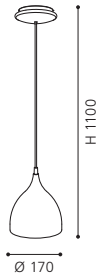

92716 CORETTO

92717 CORETTO

92718 CORETTO

H 1100, Ø 170

9 002759 927165

H 1100, Ø 275

9 002759 927172

H 1100, Ø 400

9 002759 927189

COLLECTION | KOLLEKTION | COLLECTION: TREND

COLLECTION | KOLLEKTION | COLLECTION: TREND

COLLECTION | KOLLEKTION | COLLECTION: TREND

93836 CORETTO

H 1100, Ø 170

9 002759 938369

COLLECTION | KOLLEKTION | COLLECTION: TREND

92718