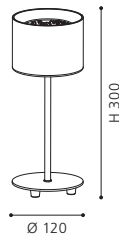

GL2808

4 91736

table luminaire; steel, chrome / glass, crystal, clear
Tischleuchte; Stahl, chrom / Glas, Kristall, klar
luminaire de table; acier, chrome / verre, cristal, clair

H 300, Ø 120

9 002759 917364