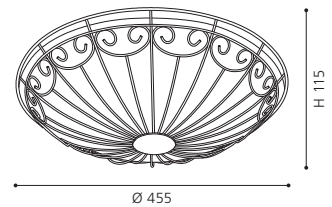

GL2770
COLLECTION | KOLLEKTION | COLLECTION: TRADITIONAL