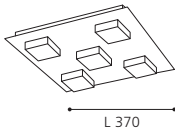

93509 MASIOLA

ceiling luminaire; stainless steel, satin nickel
Deckenleuchte; Edelstahl, nickel-matt
plafonnier; acier inoxydable, nickel mat

L 370, B 370, A 55

9 002759 935092

5x 2,5W 950 lm

L 370

COLLECTION | KOLLEKTION | COLLECTION: **STYLE**

93511 MASIOLA

ceiling luminaire; stainless steel, satin nickel
Deckenleuchte; Edelstahl, nickel-matt
plafonnier; acier inoxydable, nickel mat

L 470, B 470, A 55

9 002759 935115

9x 2,5W 1710 lm

L 470

COLLECTION | KOLLEKTION | COLLECTION: **STYLE**

93681 SABBIO 1

ceiling luminaire; stainless steel, satin nickel, chrome
Deckenleuchte; Edelstahl, nickel-matt, chrom
plafonnier; acier inoxydable, nickel mat, chrome

L 400, B 400, A 50

9 002759 936815

GX53 4x 7W 550 lm

L 400

COLLECTION | KOLLEKTION | COLLECTION: **TREND**