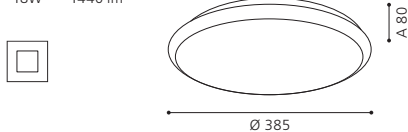

COLLECTION | KOLLEKTION | COLLECTION: STYLE