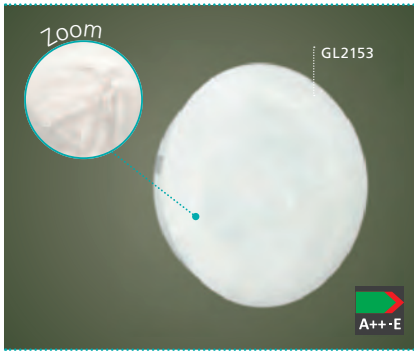

89678 BARI 1