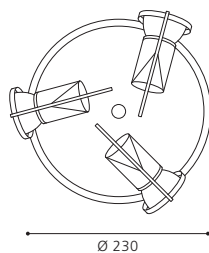

GL2780
COLLECTION | KOLLEKTION | COLLECTION: **STYLE**