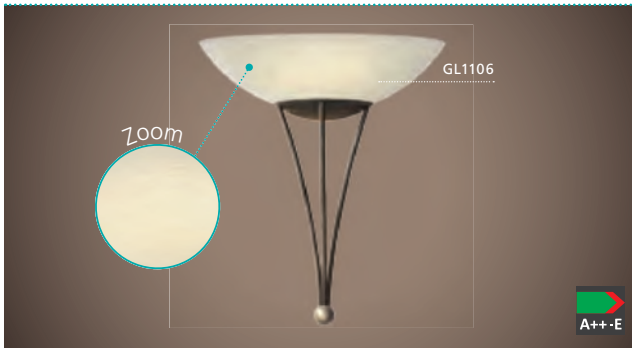

86714 MESTRE

wall luminaire; steel, antique brown, gold / satinated glass, white
Wandleuchte; Stahl, antik-braun, gold / Glas satiniert, weiss
applique; acier, marron antique, or / verre satiné, blanc

L 300, H 320, A 160