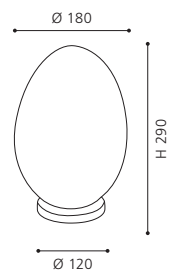

CAMPILO

COLLECTION | KOLLEKTION | COLLECTION: TREND

3

4

5

6

1 93373

pendant luminaire; plastic, white / fabricwist, white
Hängeleuchte; Kunststoff, weiss / Textilfaden, weiss
luminaire suspension; plastique, blanc / fabricwist, blanc

2 93374

pendant luminaire; plastic, white / fabricwist, beige
Hängeleuchte; Kunststoff, weiss / Textilfaden, beige
luminaire suspension; plastique, blanc / fabricwist, beige

3 93375

pendant luminaire; plastic, black / fabricwist, brown
Hängeleuchte; Kunststoff, schwarz / Textilfaden, braun
luminaire suspension; plastique, noir / fabricwist, marron

H 1100, Ø 450

9 002759 933739

E27 1x 60W

H 1100, Ø 450

9 002759 933746

E27 1x 60W

H 1100, Ø 450

9 002759 933753

E27 1x 60W

4 93376

table luminaire; steel, white / fabricwist, white
Tischleuchte; Stahl, weiss / Textilfaden, weiss
luminaire de table; acier, blanc / fabricwist, blanc

5 93377

table luminaire; steel, white / fabricwist, beige
Tischleuchte; Stahl, weiss / Textilfaden, beige
luminaire de table; acier, blanc / fabricwist, beige

6 93378

table luminaire; steel, black / fabricwist, brown
Tischleuchte; Stahl, schwarz / Textilfaden, braun
luminaire de table; acier, noir / fabricwist, marron

H 290, Ø 180, Base: Ø 120

9 002759 933760

E27 1x 60W

H 290, Ø 180, Base: Ø 120

9 002759 933777

E27 1x 60W

H 290, Ø 180, Base: Ø 120

9 002759 933784

E27 1x 60W