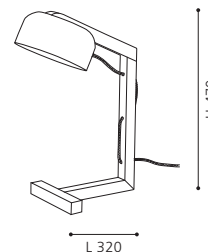

L 320

COLLECTION | KOLLEKTION | COLLECTION: TREND