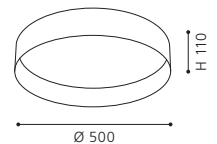

ET1601, S-2327
COLLECTION | KOLLEKTION | COLLECTION: STYLE