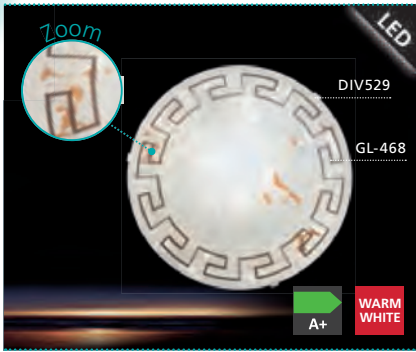

LED

93272 LED TWISTER

wall / ceiling luminaire; steel, white / satinated glass, design "antique"
Wand- / Deckenleuchte; Stahl, weiss / Glas satiniert, Motiv Antik
applique / plafonnier; acier, blanc / verre satiné, motif « antiquité »

Ø 250

9 002759 932725

Ø 250

DIV529, GL-468

COLLECTION | KOLLEKTION | COLLECTION: BASIC