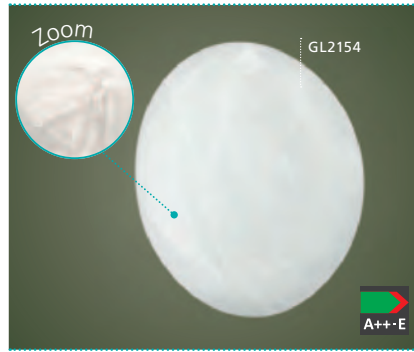

89679 BARI 1

wall / ceiling luminaire; steel, white / alabaster glass, white
Wand- / Deckenleuchte; Stahl, weiss / Glas alabaster, weiss
applique / plafonnier; acier, blanc / verre albâtre, blanc

Ø 250, A 125

GL2154
COLLECTION | KOLLEKTION | COLLECTION: BASIC

BARI 1

These luminaires come with high quality processed alabaster glass.

Diese Leuchten sind mit einem hochwertig verarbeiteten Alabasterglas ausgestattet.

Ces luminaires viennent avec un abat-jour en verre d'albâtre haut de gamme.