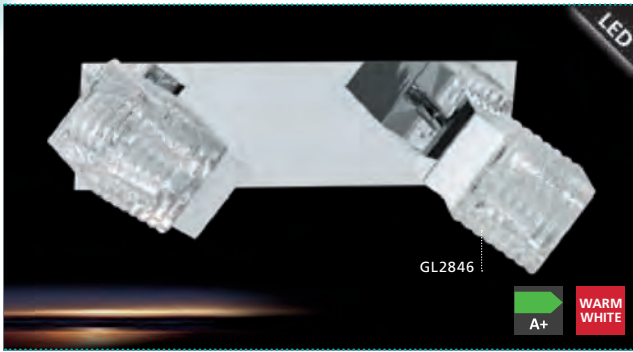

LED

92663 QUARTO