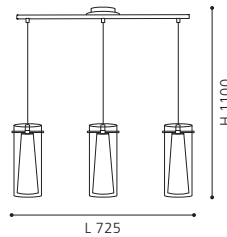

2 89833

pendant luminaire; steel, chrome / glass, opal glass, clear, white
Hängeleuchte; Stahl, chrom / Glas, Glas opal-matt, klar, weiss
luminaire suspension; acier, chrome / verre, verre opale, clair, blanc

L 725, H 1100

9 002759 898335

GL2260, GL2261, ET0900

3 89834

pendant luminaire; steel, chrome / glass, opal glass, clear, white
Hängeleuchte; Stahl, chrom / Glas, Glas opal-matt, klar, weiss
luminaire suspension; acier, chrome / verre, verre opale, clair, blanc

L 905, B 360, H 1100

9 002759 898342