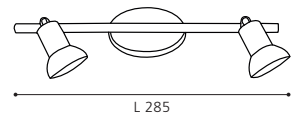

GL-515
COLLECTION | KOLLEKTION | COLLECTION: BASIC

GL-515
COLLECTION | KOLLEKTION | COLLECTION: BASIC