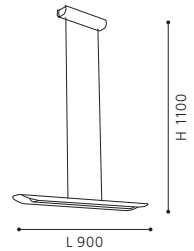

COLLECTION | KOLLEKTION | COLLECTION: AVANTGARDE

COLLECTION | KOLLEKTION | COLLECTION: AVANTGARDE