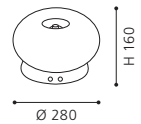

9 002759 939410