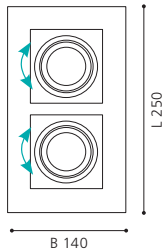

89075 LOKE

surface-mounted luminaire; aluminium, steel, brushed aluminium, chrome, black
Aufbauleuchte; Alu, Stahl, alu-gebürstet, chrom, schwarz
luminaire en saillie; aluminium, acier, aluminium brossé, chrome, noir

L 140, B 140, A 85

89077 LOKE

surface-mounted luminaire; aluminium, steel, brushed aluminium, chrome, black
Aufbauleuchte; Alu, Stahl, alu-gebürstet, chrom, schwarz
luminaire en saillie; aluminium, acier, aluminium brossé, chrome, noir

L 360, B 140, A 85

COLLECTION | KOLLEKTION | COLLECTION: **STYLE**

COLLECTION | KOLLEKTION | COLLECTION: **STYLE**

89076 LOKE

surface-mounted luminaire; aluminium, steel, brushed aluminium, chrome, black
Aufbauleuchte; Alu, Stahl, alu-gebürstet, chrom, schwarz
luminaire en saillie; aluminium, acier, aluminium brossé, chrome, noir

L 250, B 140, A 85

89079 LOKE

surface-mounted luminaire; aluminium, steel, brushed aluminium, chrome, black
Aufbauleuchte; Alu, Stahl, alu-gebürstet, chrom, schwarz
luminaire en saillie; aluminium, acier, aluminium brossé, chrome, noir

L 250, B 250, A 85

COLLECTION | KOLLEKTION | COLLECTION: **STYLE**

COLLECTION | KOLLEKTION | COLLECTION: **STYLE**