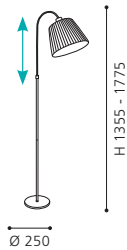

L 465, H 1355 - 1775, Base: Ø 250

S-2253
 COLLECTION | KOLLEKTION | COLLECTION: BASIC

92206 NADINA

floor luminaire; steel, satin nickel / fabric with hook-and-loop fastener, white
 Stehleuchte; Stahl, nickel-matt / Textil mit Klettverschluss, weiss
 lampadaire; acier, nickel mat / tissu avec fermeture scratch, blanc