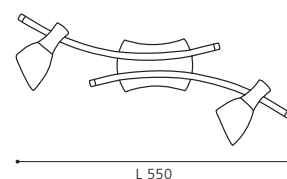

L 550, B 100

GL1363
 COLLECTION | KOLLEKTION | COLLECTION: **TRADITIONAL**

87369 ONA

spot; steel, antique brown / glass, champagner
Spot; Stahl, antik-braun / Glas, champagner
spot; acier, marron antique / verre, champagne