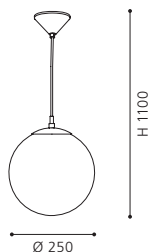

93073 LUBERIO

pendant luminaire; steel, chrome / glass, aluminium, clear, aluminium
Hängeleuchte; Stahl, chrom / Glas, Alu, klar, alu
luminaire suspension; acier, chrome / verre, aluminium, clair, aluminium

H 1100, Ø 250

9 002759 930738

E27

1x 60W

GL2947

COLLECTION | KOLLEKTION | COLLECTION: TREND

93526 PRODO 2

pendant luminaire; steel, aluminium, chrome, aluminium
Hängeleuchte; Stahl, Alu, chrom, alu
luminaire suspension; acier, aluminium, chrome, aluminium

H 1100, Ø 300

9 002759 935269

G9

7x 33W

ET1334

COLLECTION | KOLLEKTION | COLLECTION: TREND