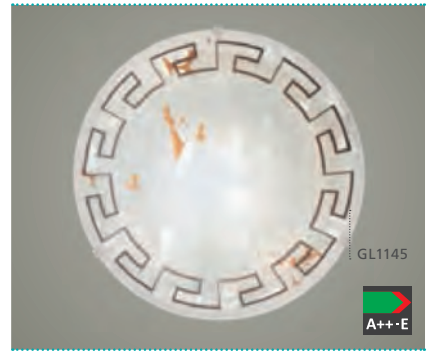

86873 TWISTER

wall / ceiling luminaire; steel, white / satinated glass, design "antique"
Wand- / Deckenleuchte; Stahl, weiss / Glas satiniert, Motiv Antik
applique / plafonnier; acier, blanc / verre satiné, motif « antiquité »

Ø 395

GL1145
COLLECTION | KOLLEKTION | COLLECTION: BASIC