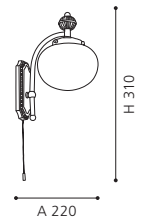

E27 1x 60W

GL2810

4 92112

table luminaire; steel, bronzed / opal glass, white
Tischleuchte; Stahl, brüniert / Glas opal-matt, weiss
luminaire de table; acier, bruni / verre opale, blanc

H 375, Ø 165, Base: Ø 145