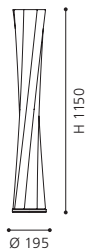

S-8099

COLLECTION | KOLLEKTION | COLLECTION: TREND

Click pentru preturi online
www.MaterialeElectrice.ro

COCOON | 699