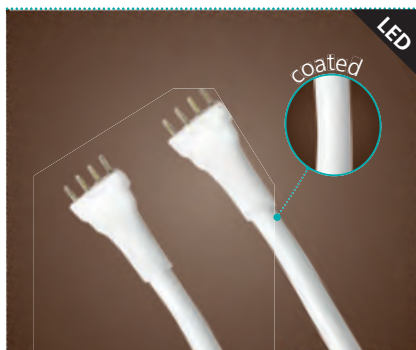

92297 LED STRIPES-MODULE

connecting cable
Verbindungskabel
cable connecteur

L 500, B 10