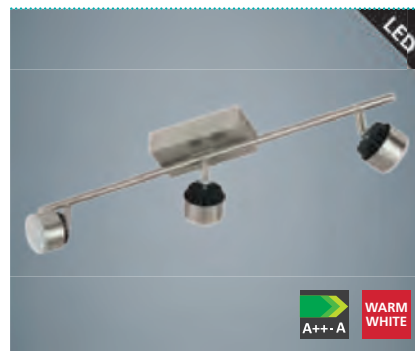

31483 ARMENTO 1

spot; steel, aluminium, satin nickel, black
Spot; Stahl, Alu, nickel-matt, schwarz
spot; acier, aluminium, nickel mat, noir

L 60, H 100

ET1749

COLLECTION | KOLLEKTION | COLLECTION: TREND

L 390, B 65

ET1749

COLLECTION | KOLLEKTION | COLLECTION: TREND

L 580, B 70

ET1749

COLLECTION | KOLLEKTION | COLLECTION: TREND