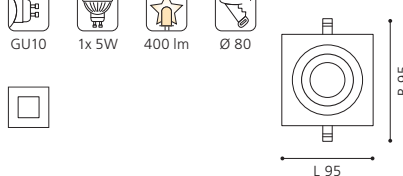

COLLECTION | KOLLEKTION | COLLECTION: STYLE