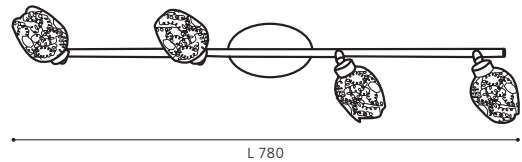

ET1209
COLLECTION | KOLLEKTION | COLLECTION: TREND