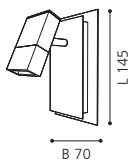

ET1389
COLLECTION | KOLLEKTION | COLLECTION: **STYLE**