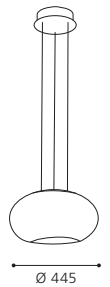

H 1100, Ø 445

9 002759 939397