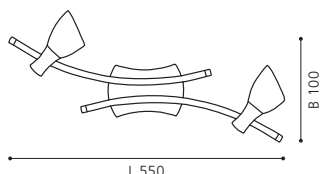

GL1362
COLLECTION | KOLLEKTION | COLLECTION: **STYLE**

87365 ONA