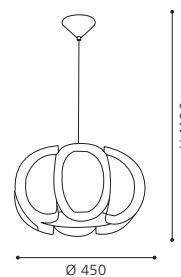

COLLECTION | KOLLEKTION | COLLECTION: **TREND**