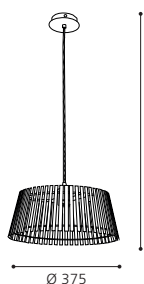

H 1100

Ø 375

COLLECTION | KOLLEKTION | COLLECTION: **TREND**

H 1100, Ø 375

9 002759 940157

E27 1x 60W