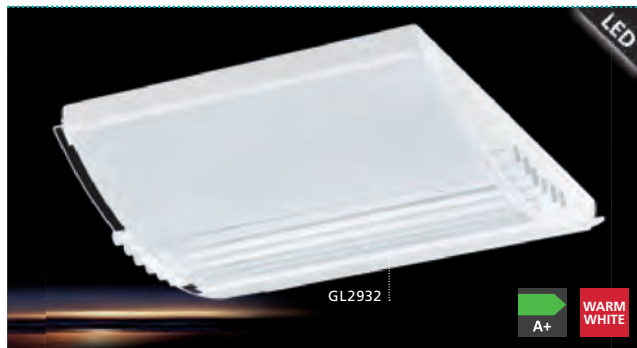

L 440, H 375, A 60

9 002759 930646

24W 2170 lm

GL2429

COLLECTION | KOLLEKTION | COLLECTION: TREND

93017 GRADO

ceiling luminaire; steel, white / glass, plastic, white, clear
Deckenleuchte; Stahl, weiss / Glas, Kunststoff, weiss, klar
plafonnier; acier, blanc / verre, plastique, blanc, clair