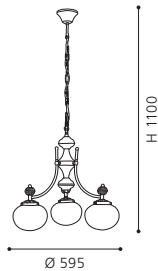

pendant luminaire; steel, bronzed / opal glass, white
Hängeleuchte; Stahl, brüniert / Glas opal-matt, weiss
luminaire suspension; acier, bruni / verre opale, blanc

H 1100, Ø 595

9 002759 921088

E27 3x 60W