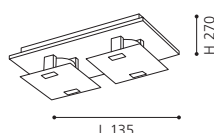

93311 VICARO

wall / ceiling luminaire; stainless steel, chrome / satinated glass, white, clear
Wand- / Deckenleuchte; Edelstahl, chrom / Glas satiniert, weiss, klar
applique / plafonnier; acier inoxydable, chrome / verre satiné, blanc, clair

L 135, H 135, A 65

9 002759 933111

1x 2,5W 180 lm

L 135

GL3048, ET1585

COLLECTION | KOLLEKTION | COLLECTION: TREND

93312 VICARO

wall / ceiling luminaire; stainless steel, chrome / satinated glass, white, clear
Wand- / Deckenleuchte; Edelstahl, chrom / Glas satiniert, weiss, klar
applique / plafonnier; acier inoxydable, chrome / verre satiné, blanc, clair

L 135, H 270, A 65

9 002759 933128

2x 2,5W 360 lm

L 135

GL3048, ET1585

COLLECTION | KOLLEKTION | COLLECTION: TREND

93313 VICARO

wall / ceiling luminaire; stainless steel, chrome / satinated glass, white, clear
Wand- / Deckenleuchte; Edelstahl, chrom / Glas satiniert, weiss, klar
applique / plafonnier; acier inoxydable, chrome / verre satiné, blanc, clair

L 135, H 405, A 65

9 002759 933135

3x 2,5W 540 lm

L 135

GL3048, ET1585

COLLECTION | KOLLEKTION | COLLECTION: TREND

93314 VICARO

wall / ceiling luminaire; stainless steel, chrome / satinated glass, white, clear
Wand- / Deckenleuchte; Edelstahl, chrom / Glas satiniert, weiss, klar
applique / plafonnier; acier inoxydable, chrome / verre satiné, blanc, clair

L 270, H 270, A 65

9 002759 933142

4x 2,5W 720 lm

L 270

GL3048, ET1585

COLLECTION | KOLLEKTION | COLLECTION: TREND

93315 VICARO

wall / ceiling luminaire; stainless steel, chrome / satinated glass, white, clear
Wand- / Deckenleuchte; Edelstahl, chrom / Glas satiniert, weiss, klar
applique / plafonnier; acier inoxydable, chrome / verre satiné, blanc, clair

L 470, H 470, A 65

9 002759 933159

9x 2,5W 1620 lm

L 470

GL3062, ET1585

COLLECTION | KOLLEKTION | COLLECTION: TREND