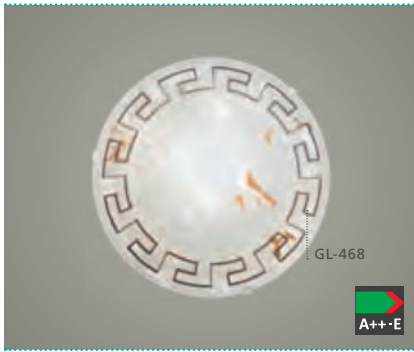

Ces luminaires viennent avec un abat-jour en verre d'albâtre haut de gamme.

82891 TWISTER

wall / ceiling luminaire; steel, white / satinated glass, design "antique"
 Wand- / Deckenleuchte; Stahl, weiss / Glas satiniert, Motiv Antik
 applique / plafonnier; acier, blanc / verre satiné, motif « antiquité »