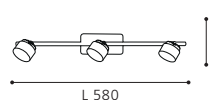

ET1749
COLLECTION | KOLLEKTION | COLLECTION: TREND