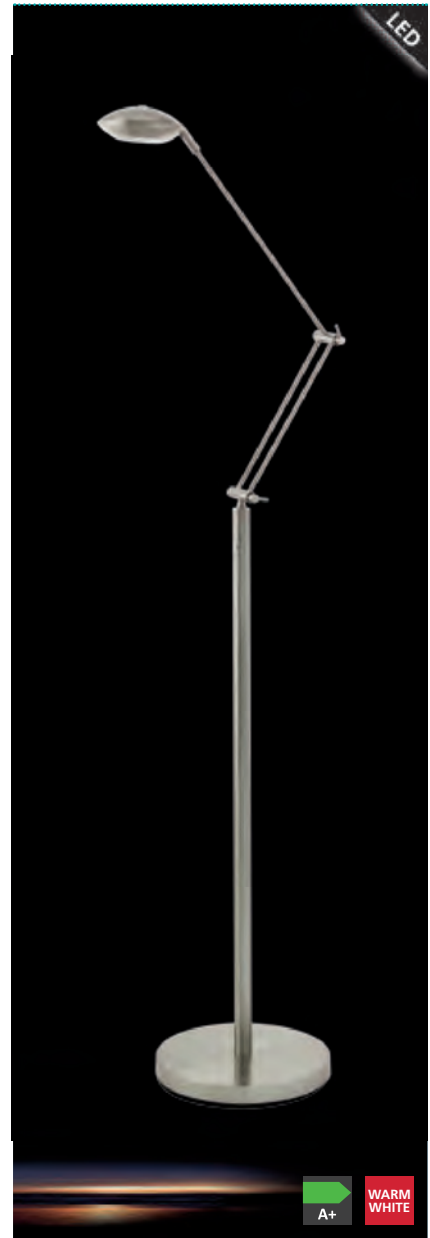

floor luminaire; steel, satin nickel
Stehleuchte; Stahl, nickel-matt
lampadaire; acier, nickel mat

A+ WARM WHITE

H 1450, Base: Ø 230

9 002759 935856

LED 2x 3W 440 lm

H 1450, Base: Ø 230

9 002759 935917

LED 2x 3W 440 lm

H 1465, Base: Ø 200

9 002759 938482

LED 4W 250 lm

COLLECTION | KOLLEKTION | COLLECTION: BASIC

COLLECTION | KOLLEKTION | COLLECTION: BASIC

COLLECTION | KOLLEKTION | COLLECTION: STYLE

Click pentru preturi online
www.MaterialeElectrice.ro

TABLE & FLOOR LUMINAIRES | 589

LED