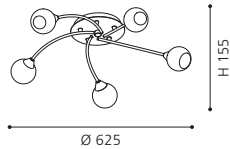

2 93055

ceiling luminaire; steel, chrome / glass, aluminium, clear, aluminium
Deckenleuchte; Stahl, chrom / Glas, Alu, klar, alu
plafonnier; acier, chrome / verre, aluminium, clair, aluminium

H 155, Ø 625

9 002759 930554