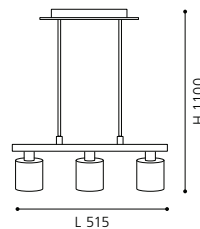

2 90074

pendant luminaire; steel, satin nickel / coated glass, white
Hängeleuchte; Stahl, nickel-matt / Glas lackiert, weiss
luminaire suspension; acier, nickel mat / verre laqué, blanc

L 515, H 1100

9 002759 900748