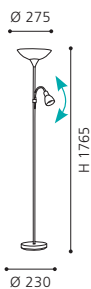

ET0357, GL2060
COLLECTION | KOLLEKTION | COLLECTION: BASIC