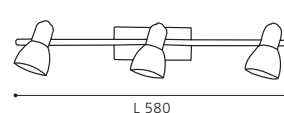

GL-890
COLLECTION | KOLLEKTION | COLLECTION: BASIC