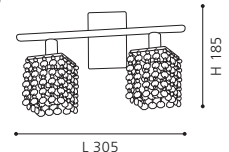

GL-930

6 85332

wall luminaire; steel, chrome / crystal, clear
Wandleuchte; Stahl, chrom / Kristall, klar
applique; acier, chrome / cristal, clair

L 305, H 185, A 100