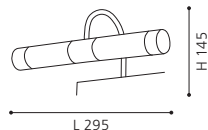

L 295, H 145, A 122

GL-843
COLLECTION | KOLLEKTION | COLLECTION: **STYLE**