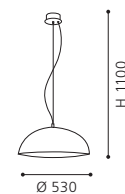

ET1733
COLLECTION | KOLLEKTION | COLLECTION: TREND

Click pentru preturi online
www.MaterialeElectrice.ro