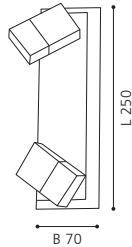

ET1389
COLLECTION | KOLLEKTION | COLLECTION: **STYLE**