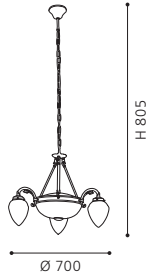

IMPERIAL

COLLECTION | KOLLEKTION | COLLECTION: TRADITIONAL

1

3

6

4

5

1 82742

pendant luminaire; cast metal, bronzed / satinated glass, white
Hängeleuchte; Metallguss, brüniert / Glas satiniert, weiss
luminaire suspension; métal moulé, bruni / verre satiné, blanc

H 805, Ø 700

GL-558, GL-557, ET0394

2 82743

pendant luminaire; cast metal, bronzed / satinated glass, white
Hängeleuchte; Metallguss, brüniert / Glas satiniert, weiss
luminaire suspension; métal moulé, bruni / verre satiné, blanc

H 1100, Ø 700

GL-558, GL-557, ET0394

3 82741

wall / ceiling luminaire; cast metal, bronzed / satinated glass, white
Wand- / Deckenleuchte; Metallguss, brüniert / Glas satiniert, weiss
applique / plafonnier; métal moulé, bruni / verre satiné, blanc

H 140, Ø 310

GL-557, ET0394

4 90102

ceiling luminaire; cast metal, bronzed / satinated glass, white
Deckenleuchte; Metallguss, brüniert / Glas satiniert, weiss
plafonnier; métal moulé, bruni / verre satiné, blanc

H 250, Ø 140

GL-558

5 82744

wall luminaire; cast metal, bronzed / satinated glass, white
Wandleuchte; Metallguss, brüniert / Glas satiniert, weiss
applique; métal moulé, bruni / verre satiné, blanc

L 130, H 290, A 220

GL-558

6 82745

wall luminaire; cast metal, bronzed / satinated glass, white
Wandleuchte; Metallguss, brüniert / Glas satiniert, weiss
applique; métal moulé, bruni / verre satiné, blanc

L 360, H 290, A 190

GL-558