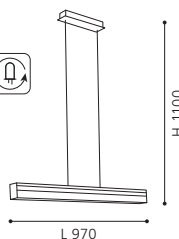

93562 FILANA

pendant luminaire; steel, chrome / satinated glass, crystal, white, clear
Hängeleuchte; Stahl, chrom / Glas satiniert, Kristall, weiss, klar
luminaire suspension; acier, chrome / verre satiné, cristal, blanc, clair

L 660, B 65, H 1100

GL3075
COLLECTION | KOLLEKTION | COLLECTION: **STYLE**

93631 FILANA

pendant luminaire; steel, chrome / satinated glass, crystal, white, clear
Hängeleuchte; Stahl, chrom / Glas satiniert, Kristall, weiss, klar
luminaire suspension; acier, chrome / verre satiné, cristal, blanc, clair

L 970, B 60, H 1100

GL3076
COLLECTION | KOLLEKTION | COLLECTION: **STYLE**

92344 HANIA 1

pendant luminaire; steel, chrome / burnished glass, clear
Hängeleuchte; Stahl, chrom / Glas geschliffen, klar
luminaire suspension; acier, chrome / verre poli, clair

L 835, B 80, H 950 - 1670

GL2864
COLLECTION | KOLLEKTION | COLLECTION: **STYLE**