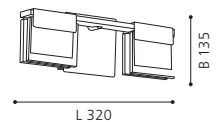

3 93733

wall luminaire; steel, satin nickel /
satinated glass, clear, white
Wandleuchte; Stahl, nickel-matt /
Glas satiniert, klar, weiss
applique; acier, nickel mat /
verre satiné, clair, blanc

L 320, B 135, A 95