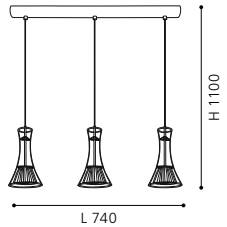

GL3160
COLLECTION | KOLLEKTION | COLLECTION: TREND

GL3160
COLLECTION | KOLLEKTION | COLLECTION: TREND

GL3160
COLLECTION | KOLLEKTION | COLLECTION: TREND