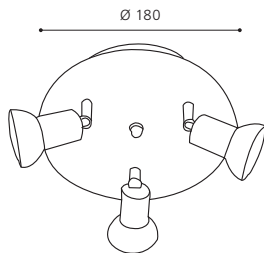

92614 TOMMASO

spot; steel, satin nickel / satinated glass, white
Spot; Stahl, nickel-matt / Glas satiniert, weiss
spot; acier, nickel mat / verre satiné, blanc

Ø 60

9 002759 926144

92617 TOMMASO

spot; steel, satin nickel / satinated glass, white
Spot; Stahl, nickel-matt / Glas satiniert, weiss
spot; acier, nickel mat / verre satiné, blanc

L 640, B 65

9 002759 926175

GL-515
COLLECTION | KOLLEKTION | COLLECTION: BASIC

GL-515
COLLECTION | KOLLEKTION | COLLECTION: BASIC

92616 TOMMASO

spot; steel, satin nickel / satinated glass, white
Spot; Stahl, nickel-matt / Glas satiniert, weiss
spot; acier, nickel mat / verre satiné, blanc

Ø 180

9 002759 926168

92615 TOMMASO

spot; steel, satin nickel / satinated glass, white
Spot; Stahl, nickel-matt / Glas satiniert, weiss
spot; acier, nickel mat / verre satiné, blanc

L 285, B 65

9 002759 926151

GL-515
COLLECTION | KOLLEKTION | COLLECTION: BASIC

GL-515
COLLECTION | KOLLEKTION | COLLECTION: BASIC