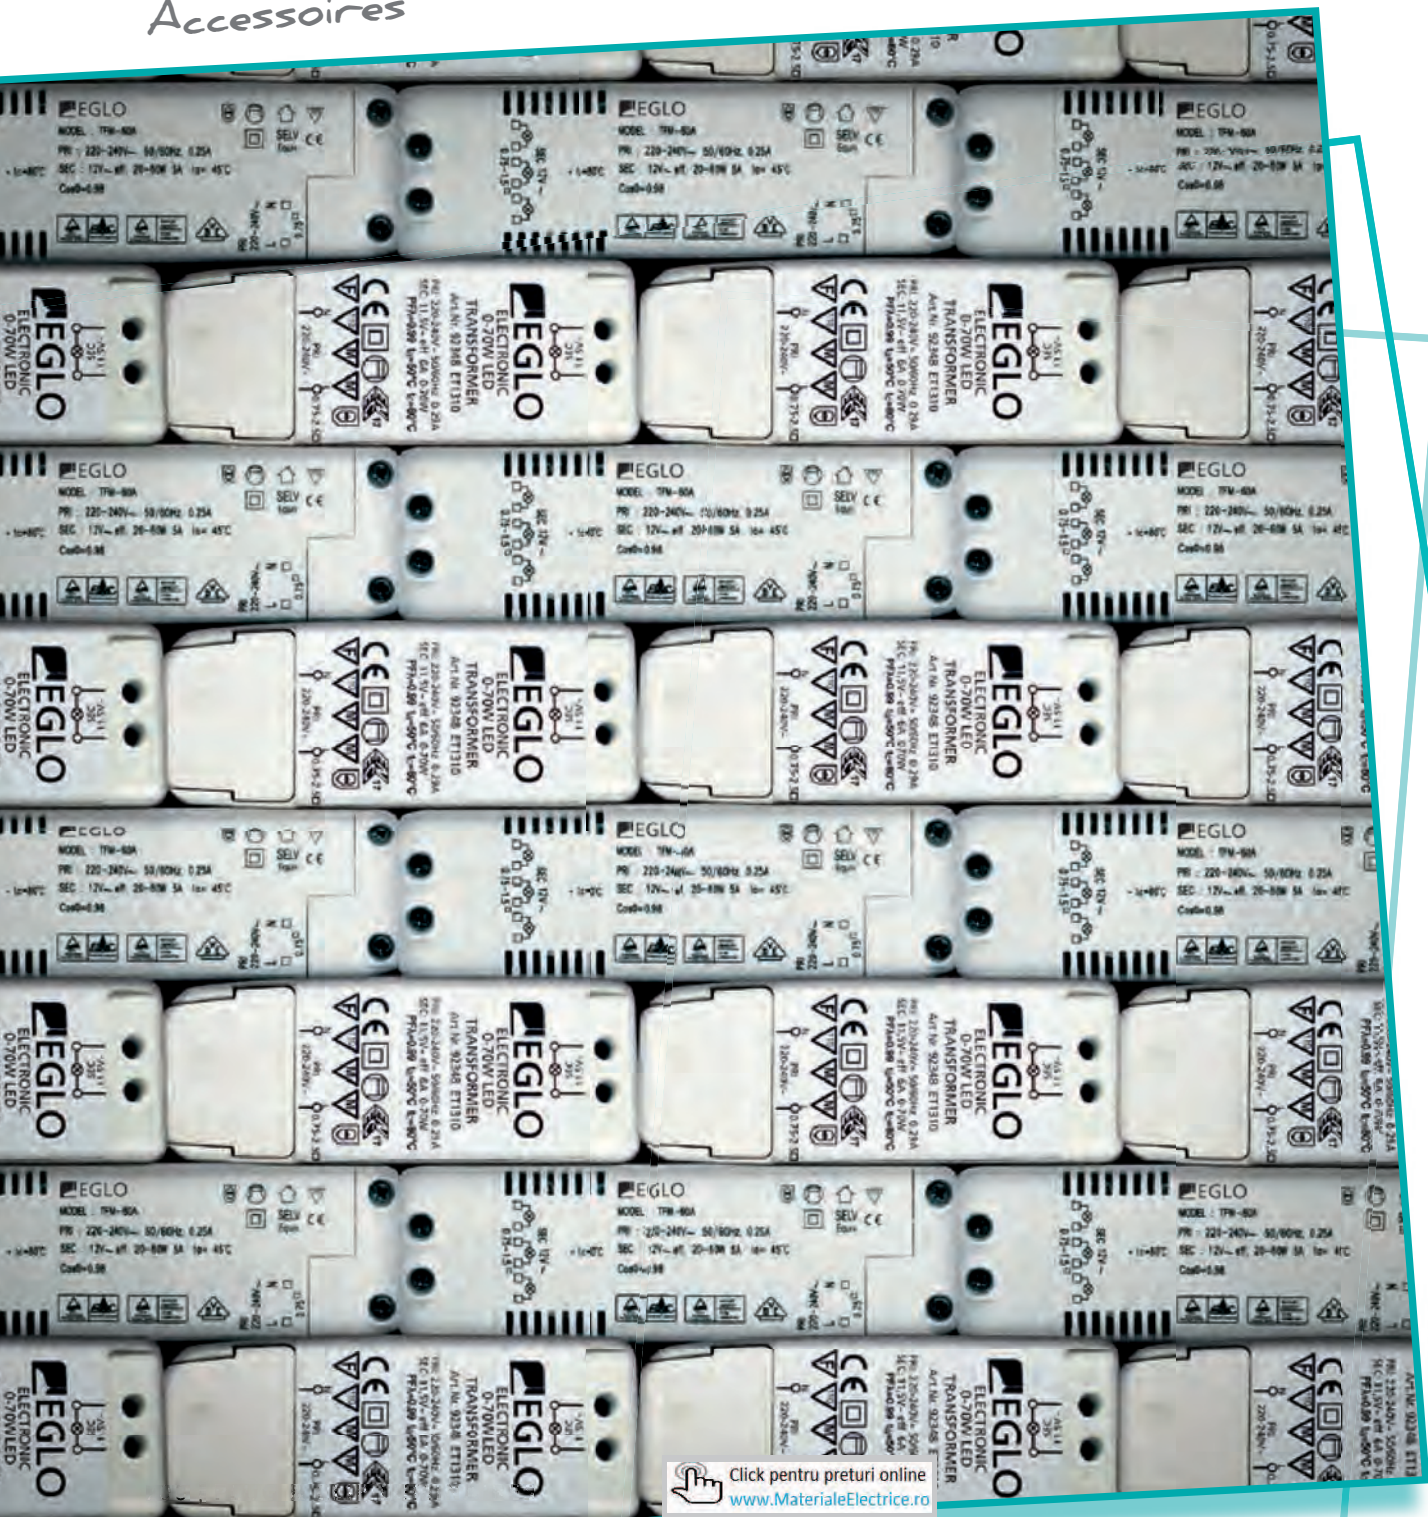

Zubehör

Accessories

Accessoires

Click pentru preturi online
www.MaterialeElectrice.ro