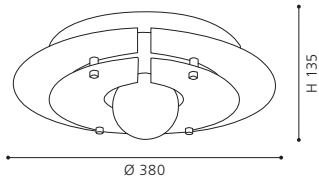

GL2900, GL2901, GL2281
COLLECTION | KOLLEKTION | COLLECTION: **STYLE**