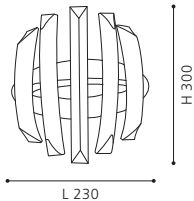

L 230

GL1894, GL2042, GL2043