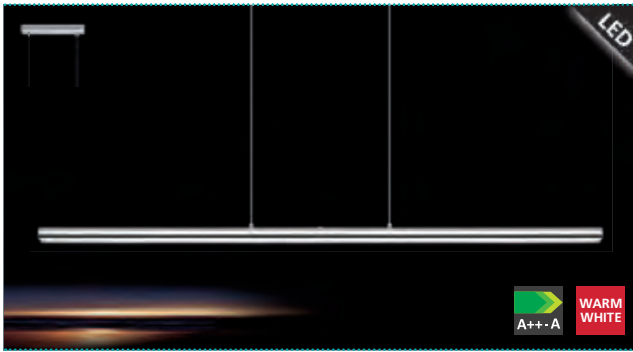

93565 TERROS

pendant luminaire; aluminium, steel, chrome
Hängeleuchte; Alu, Stahl, chrom
luminaire suspension; aluminium, acier, chrome

L 970, B 70, H 1100

9 002759 935658