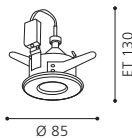

COLLECTION | KOLLEKTION | COLLECTION: BASIC

93221 IGOA