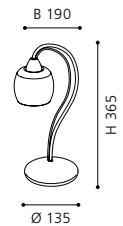

3 89817

table luminaire; steel, satin nickel / mosaic glass, black, white
Tischleuchte; Stahl, nickel-matt / Glas Mosaik, schwarz, weiss
luminaire de table; acier, nickel mat / verre mosaïque, noir, blanc

B 190, H 365, Base: Ø 135

9 002759 898175

GL2189

MEDEA >

Collection | Kollektion | Collection: **Traditional**

4 89585

pendant luminaire; steel, satin nickel / mosaic glass, black, white
Hängeleuchte; Stahl, nickel-matt / Glas Mosaik, schwarz, weiss
luminaire suspension; acier, nickel mat / verre mosaïque, noir, blanc

H 1100, Ø 170

9 002759 895853