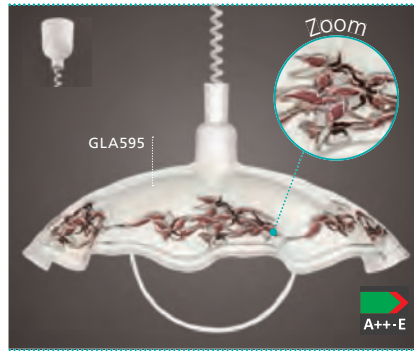

3041 VETRO

pendant luminaire; plastic, white / satinated glass, white, purple, black
Hängeleuchte; Kunststoff, weiss / Glas satiniert, weiss, lila, schwarz
luminaire suspension; plastique, blanc / verre satiné, blanc, violet, noir

H 1100, Ø 420

GLA595
COLLECTION | KOLLEKTION | COLLECTION: BASIC