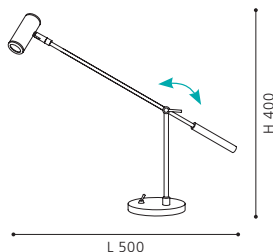

LED

92515 LAURIA 1

L 500, H 400

93077 GEXO

H 320, Ø 125, Base: Ø 125

COLLECTION | KOLLEKTION | COLLECTION: **STYLE**

COLLECTION | KOLLEKTION | COLLECTION: **TREND**

92514 LAURIA 1

L 500, H 400

93076 GEXO

H 320, Ø 125, Base: Ø 125

COLLECTION | KOLLEKTION | COLLECTION: **STYLE**

COLLECTION | KOLLEKTION | COLLECTION: **TREND**