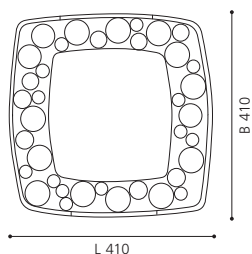

89324 TOLEDA

wall / ceiling luminaire; steel, white / satinated glass, metal, white, brown, orange
Wand- / Deckenleuchte; Stahl, weiss / Glas satiniert, Metall, weiss, braun, orange
applique / plafonnier; acier, blanc / verre satiné, métal, blanc, marron, orange

L 410, B 410, A 98

9 002759 893248

GL-598

COLLECTION | KOLLEKTION | COLLECTION: TRADITIONAL

89323 TOLEDA

wall / ceiling luminaire; steel, white / satinated glass, metal, white, brown, orange
Wand- / Deckenleuchte; Stahl, weiss / Glas satiniert, Metall, weiss, braun, orange
applique / plafonnier; acier, blanc / verre satiné, métal, blanc, marron, orange

Ø 395, A 94

9 002759 893231

GL1348

COLLECTION | KOLLEKTION | COLLECTION: TRADITIONAL