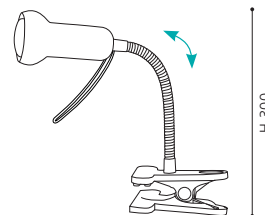

COLLECTION | KOLLEKTION | COLLECTION: BASIC

COLLECTION | KOLLEKTION | COLLECTION: BASIC