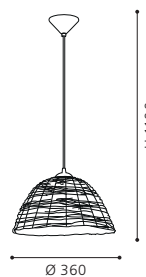

COLLECTION | KOLLEKTION | COLLECTION: TREND

COLLECTION | KOLLEKTION | COLLECTION: TREND