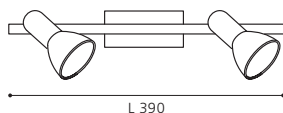

GL-890
COLLECTION | KOLLEKTION | COLLECTION: BASIC