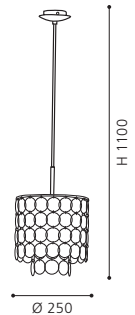

ET1474

COLLECTION | KOLLEKTION | COLLECTION: TREND

Click pentru preturi online
www.MaterialeElectrice.ro