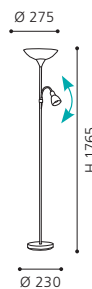

ET0357, GL2060
COLLECTION | KOLLEKTION | COLLECTION: BASIC

H 1765, Ø 275, Base: Ø 230