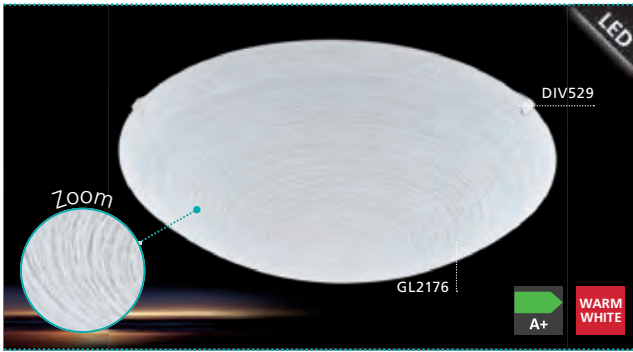

Ø 370, A 95

COLLECTION | KOLLEKTION | COLLECTION: BASIC

COLLECTION | KOLLEKTION | COLLECTION: BASIC

COLLECTION | KOLLEKTION | COLLECTION: BASIC

91682 LED MALVA

wall / ceiling luminaire; steel, white / wipe technique glass, white
Wand- / Deckenleuchte; Stahl, weiss / Glas Wischtechnik, weiss
applique / plafonnier; acier, blanc / verre technique à l'essuyé, blanc