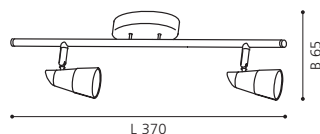

GL1043
COLLECTION | KOLLEKTION | COLLECTION: BASIC