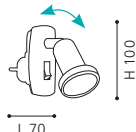

ET0205
COLLECTION | KOLLEKTION | COLLECTION: BASIC