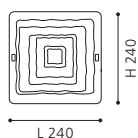

wall / ceiling luminaire; steel / satinated glass, white with decor
Wand- / Deckenleuchte; Stahl / Glas satiniert, weiss m.Dekor
applique / plafonnier; acier / verre satiné, blanc avec décor

L 240, H 240