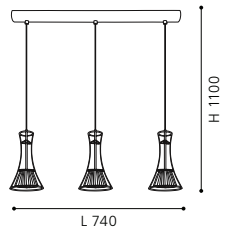

GL3157
COLLECTION | KOLLEKTION | COLLECTION: TREND

GL3157
COLLECTION | KOLLEKTION | COLLECTION: TREND

GL3157
COLLECTION | KOLLEKTION | COLLECTION: TREND