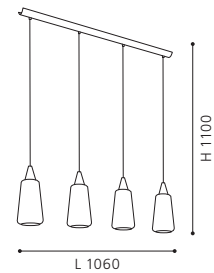

3 93689

pendant luminaire; steel, wood, white, oak / opal glass, shiny white
Hängeleuchte; Stahl, Holz, weiss, eiche / Glas opal, weiss glänzend
luminaire suspension; acier, bois, blanc, chêne / verre opale, blanc brillant

L 1060, B 135, H 1100