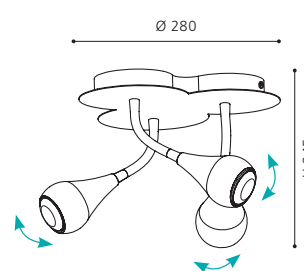

COLLECTION | KOLLEKTION | COLLECTION: TREND

COLLECTION | KOLLEKTION | COLLECTION: TREND

Click pentru preturi online
www.MaterialeElectrice.ro

SPOTS & TRACK LUMINAIRES | 447