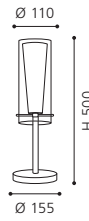

H 500, Ø 110, Base: Ø 155

9 002759 898359

GL2260, GL2261, ET0900

6 89836

floor luminaire; steel, chrome / glass, opal glass, clear, white
Stehleuchte; Stahl, chrom / Glas, Glas opal-matt, klar, weiss
lampadaire; acier, chrome / verre, verre opale, clair, blanc