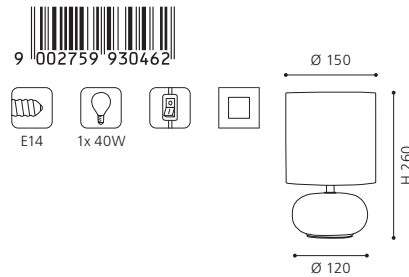

S-2310
COLLECTION | KOLLEKTION | COLLECTION: BASIC