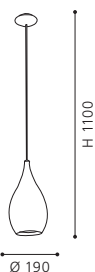

92251 RAZONI

GL2805

pendant luminaire; steel, white / satinized glass, steel, white
Hängeleuchte; Stahl, weiss / Glas satiniert, Stahl, weiss
luminaire suspension; acier, blanc / verre satiné, acier, blanc

H 1100, Ø 190

9 002759 922511

E27

1x 60W

GL2805

COLLECTION | KOLLEKTION | COLLECTION: **STYLE**

92252 RAZONI

GL2805

pendant luminaire; steel, black / satinized glass, steel, black, white
Hängeleuchte; Stahl, schwarz / Glas satiniert, Stahl, schwarz, weiss
luminaire suspension; acier, noir / verre satiné, acier, noir, blanc

H 1100, Ø 190

9 002759 922528

E27

1x 60W

GL2805

COLLECTION | KOLLEKTION | COLLECTION: **STYLE**