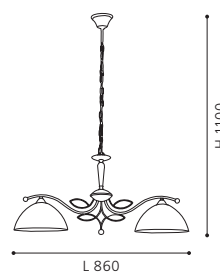

2 89134

pendant luminaire; steel, antique brown /
wipe technique glass, champagner
Hängeleuchte; Stahl, antik-braun /
Glas Wischtechnik, champagner
luminaire suspension; acier, marron antique /
verre technique à l'essuyé, champagne

L 860, B 260, H 1100

9 002759 891343

3 89135

wall luminaire; steel, antique brown /
wipe technique glass, champagner
Wandleuchte; Stahl, antik-braun /
Glas Wischtechnik, champagner
applique; acier, marron antique /
verre technique à l'essuyé, champagne

L 260, H 325, A 130

9 002759 891350