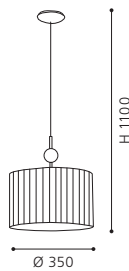

ALBAREDO

COLLECTION | KOLLEKTION | COLLECTION: STYLE

1

2

3

1 92817

pendant luminaire; steel, plastic, chrome, transparent / fabric, plissé, white
Hängeleuchte; Stahl, Kunststoff, chrom, klar / Textil, Plisse, weiss
luminaire suspension; acier, plastique, chrome, transparent / tissu, plissé, blanc

H 1100, Ø 350

S-2296

2 92818

pendant luminaire; steel, plastic, chrome, transparent / fabric, plissé, white
Hängeleuchte; Stahl, Kunststoff, chrom, klar / Textil, Plisse, weiss
luminaire suspension; acier, plastique, chrome, transparent / tissu, plissé, blanc

L 780, B 180, H 1100

S-2297

3 92819

table luminaire; steel, plastic, chrome, transparent / fabric, plissé, white
Tischleuchte; Stahl, Kunststoff, chrom, klar / Textil, Plisse, weiss
luminaire de table; acier, plastique, chrome, transparent / tissu, plissé, blanc

H 420, Ø 180, Base: Ø 130

S-2297

Elegant lighting series with plated shade.

Elegante Leuchtenserie mit plissiertem Schirm.

Série de luminaires élégants avec un abat-jour plissé.