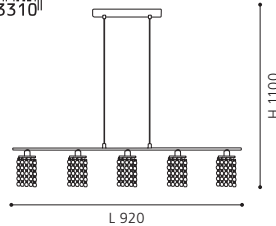

L 515, B 75, H 1100

GL-930

2 85331

pendant luminaire; steel, chrome / crystal, clear
Hängeleuchte; Stahl, chrom / Kristall, klar
luminaire suspension; acier, chrome / cristal, clair

L 920, B 75, H 1100

GL-930