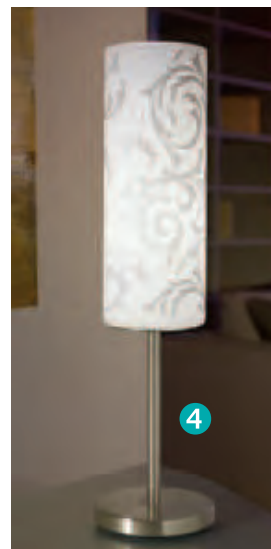

H 460, Ø 105, Base: Ø 120

5 90052

floor luminaire; steel, satin nickel / printed glass, white
Stehleuchte; Stahl, nickel-matt / Glas bedruckt, weiss
lampadaire; acier, nickel mat / verre imprimé, blanc

H 1530, Ø 105, Base: Ø 200