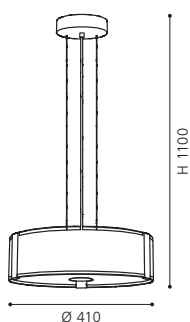

91255 VARANO

89481 ANDRIA

H 1100, Ø 410

9 002759 912550

GL2576, GL2577

COLLECTION | KOLLEKTION | COLLECTION: **STYLE**

H 2000, Ø 385

9 002759 894818

GL2227

COLLECTION | KOLLEKTION | COLLECTION: **STYLE**