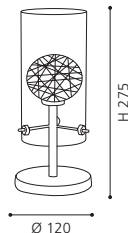

4 93115

table luminaire; steel, chrome / glass, aluminium, clear, aluminium
Tischleuchte; Stahl, chrom / Glas, Alu, klar, alu
luminaire de table; acier, chrome / verre, aluminium, clair, aluminium

H 275, Ø 120

GL2962, ET1502, ET1161