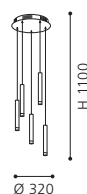

COLLECTION | KOLLEKTION | COLLECTION: AVANTGARDE

COLLECTION | KOLLEKTION | COLLECTION: AVANTGARDE

COLLECTION | KOLLEKTION | COLLECTION: AVANTGARDE