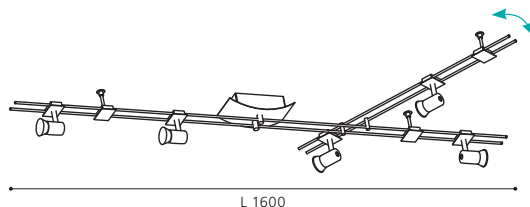

L 1600

COLLECTION | KOLLEKTION | COLLECTION: TREND