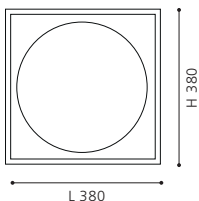

L 380

GL2018, GL2368

COLLECTION | KOLLEKTION | COLLECTION: STYLE