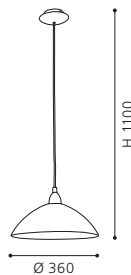

GL1734

COLLECTION | KOLLEKTION | COLLECTION: **BASIC**