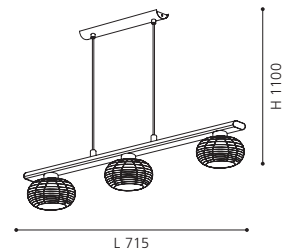

COLLECTION | KOLLEKTION | COLLECTION: TREND