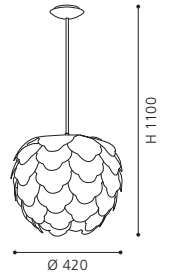

92888 FILETTA

92987 FILETTA

92988 FILETTA

H 1100, Ø 420

H 1100, Ø 420

H 1100, Ø 420

COLLECTION | KOLLEKTION | COLLECTION: TREND

COLLECTION | KOLLEKTION | COLLECTION: TREND

COLLECTION | KOLLEKTION | COLLECTION: TREND

92989 FILETTA

H 1100, Ø 420

COLLECTION | KOLLEKTION | COLLECTION: TREND