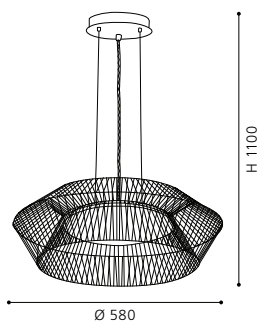

PT1476

COLLECTION | KOLLEKTION | COLLECTION: TREND

H 1100, Ø 580

9 002759 942014