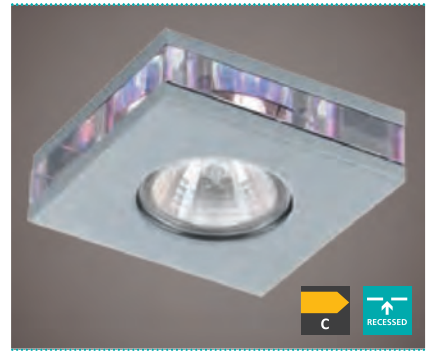

92687 TORTOLI

recessed luminaire; steel, chrome / glass, clear
Einbauleuchte; Stahl, chrom / Glas, klar
luminaire encastrable; acier, chrome / verre, clair

L 90, B 90, H 26, ET 35

COLLECTION | KOLLEKTION | COLLECTION: **TREND**