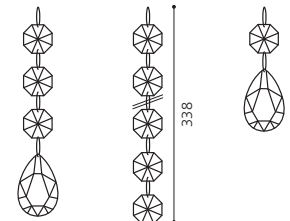

86983

GL1623

GL1624

GL1625