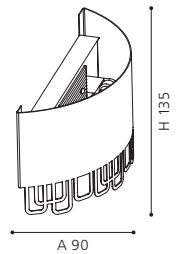

GL2955
COLLECTION | KOLLEKTION | COLLECTION: **TREND**