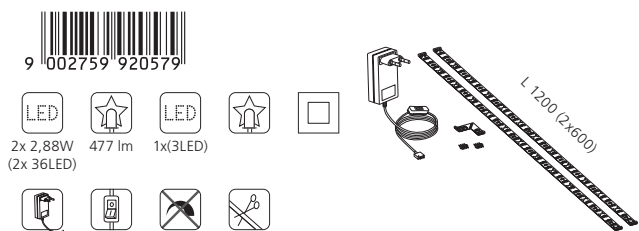

92053 LED STRIPES-FLEX

bar / strip luminaire; plastic, white
Leuchtband/-stab; Kunststoff, weiss
luminaire bande / strip; plastique, blanc

92055 LED STRIPES-FLEX

bar / strip luminaire; plastic, white
Leuchtband/-stab; Kunststoff, weiss
luminaire bande / strip; plastique, blanc

L 600

L 1200

COLLECTION | KOLLEKTION | COLLECTION: TREND

COLLECTION | KOLLEKTION | COLLECTION: TREND

92057 LED STRIPES-FLEX

bar / strip luminaire; plastic, white
Leuchtband/-stab; Kunststoff, weiss
luminaire bande / strip; plastique, blanc

92059 LED STRIPES-FLEX

bar / strip luminaire; plastic, white
Leuchtband/-stab; Kunststoff, weiss
luminaire bande / strip; plastique, blanc

L 1200

L 2400

COLLECTION | KOLLEKTION | COLLECTION: TREND

COLLECTION | KOLLEKTION | COLLECTION: TREND