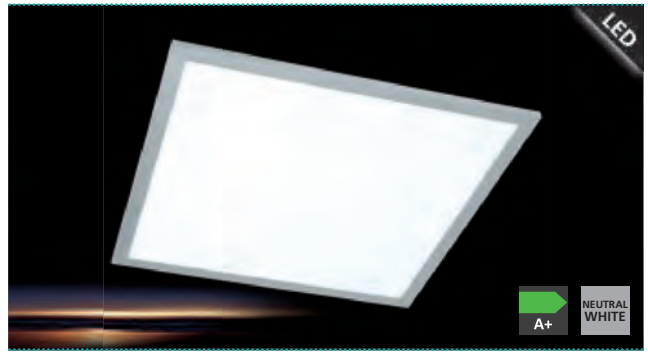

93682 SALOBRENA

grid luminaire; aluminium, aluminium / plastic, white
Rasterleuchte; Alu, alu / Kunststoff, weiss
luminaire à grille, aluminium, aluminium / plastique, blanc

L 595, B 595, H 13

9 002759 936822