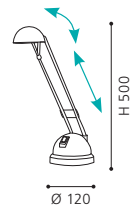

COLLECTION | KOLLEKTION | COLLECTION: BASIC

COLLECTION | KOLLEKTION | COLLECTION: BASIC

COLLECTION | KOLLEKTION | COLLECTION: BASIC