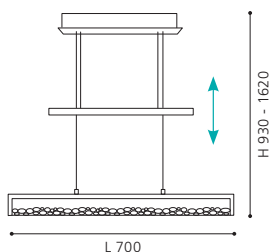

GL2497

COLLECTION | KOLLEKTION | COLLECTION: AVANTGARDE