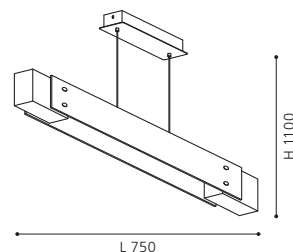

GL2942

COLLECTION | KOLLEKTION | COLLECTION: TREND