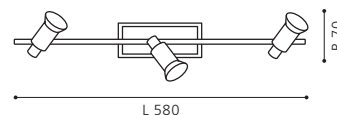

L 580

COLLECTION | KOLLEKTION | COLLECTION: BASIC