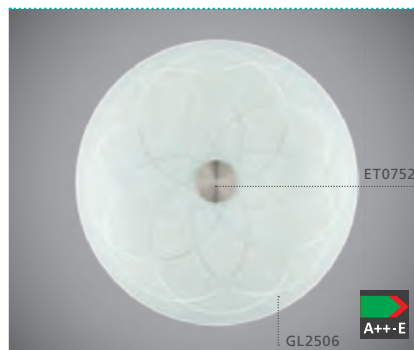

wall / ceiling luminaire; steel, white / satinated glass, coated white
Wand- / Deckenleuchte; Stahl, weiss / Glas satiniert, weiss lackiert
applique / plafonnier; acier, blanc / verre satiné, blanc laqué

Ø 470, A 75

9 002759 911690

Ø 470

GL2506, ET0752

COLLECTION | KOLLEKTION | COLLECTION: BASIC

Click pentru preturi online
www.MaterialeElectrice.ro