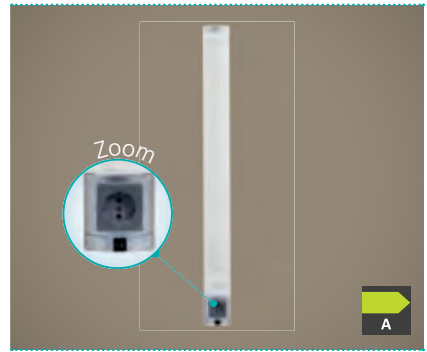

89965 LIKA

wall luminaire; plastic, silver / plastic, white
Wandleuchte; Kunststoff, silber / Kunststoff, weiss
applique; plastique, argent / plastique, blanc

L 1005, B 85, A 50

9 002759 899653

COLLECTION | KOLLEKTION | COLLECTION: BASIC

COLLECTION | KOLLEKTION | COLLECTION: BASIC

COLLECTION | KOLLEKTION | COLLECTION: BASIC