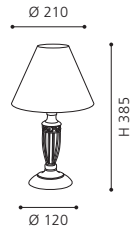

S-1869
COLLECTION | KOLLEKTION | COLLECTION: **TRADITIONAL**