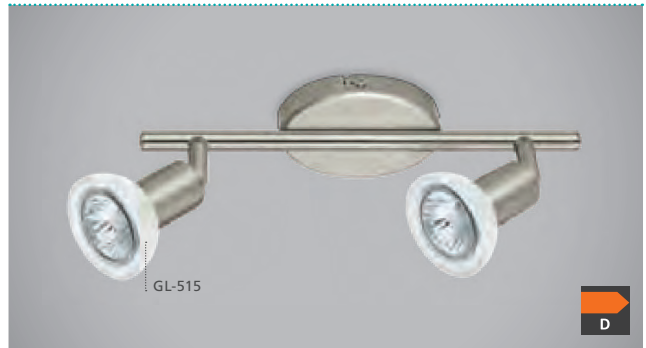

92615 TOMMASO

spot; steel, satin nickel / satinated glass, white
Spot; Stahl, nickel-matt / Glas satiniert, weiss
spot; acier, nickel mat / verre satiné, blanc

L 285, B 65

9 002759 926151

GL-515
COLLECTION | KOLLEKTION | COLLECTION: BASIC

GL-515
COLLECTION | KOLLEKTION | COLLECTION: BASIC