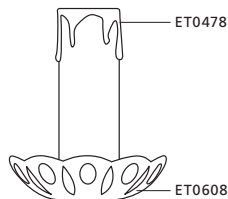

86983

GL1623

GL1624

GL1625