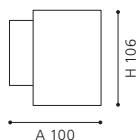

LED

93126 MADRAS 2

wall luminaire; aluminium, aluminium
Wandleuchte; Alu, alu
applique; aluminium, aluminium

L 75, H 106, A 100

93127 MADRAS 2

wall luminaire; aluminium, aluminium
Wandleuchte; Alu, alu
applique; aluminium, aluminium

L 75, H 180, A 100

93125 ONO 1

wall luminaire; aluminium, anodised aluminium
Wandleuchte; Alu, alu eloxiert
applique; aluminium, aluminium anodisé

H 176, Ø 65, A 90

COLLECTION | KOLLEKTION | COLLECTION: STYLE

COLLECTION | KOLLEKTION | COLLECTION: STYLE

COLLECTION | KOLLEKTION | COLLECTION: STYLE

91827 ABIDA

wall luminaire; steel, white / satinated glass, white
Wandleuchte; Stahl, weiss / Glas satiniert, weiss
applique; acier, blanc / verre satiné, blanc

L 200, H 160, A 45

GL2666

COLLECTION | KOLLEKTION | COLLECTION: STYLE

91561 ABIDA

wall luminaire; steel, chrome / satinated glass, white
Wandleuchte; Stahl, chrom / Glas satiniert, weiss
applique; acier, chrome / verre satiné, blanc

L 200, H 160, A 45

GL2666

COLLECTION | KOLLEKTION | COLLECTION: STYLE