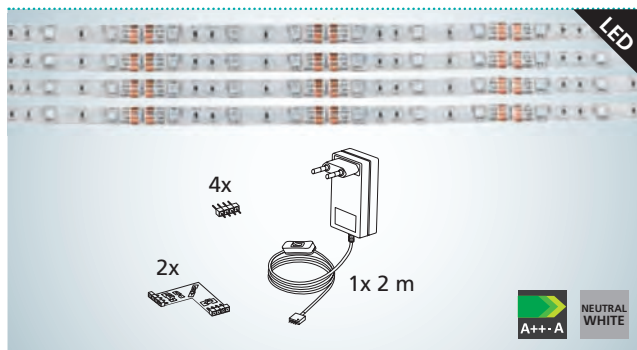

92059 LED STRIPES-FLEX

bar / strip luminaire; plastic, white
Leuchtband/-stab; Kunststoff, weiss
luminaire bande / strip; plastique, blanc

L 1200