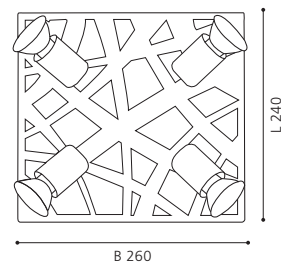

COLLECTION | KOLLEKTION | COLLECTION: TREND