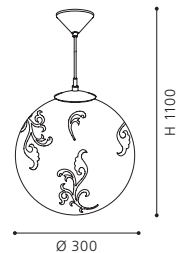

GL2423

4 90744

table luminaire; steel, silver / glass with decoration, white
Tischleuchte; Stahl, silber / Glas mit Dekor, weiss
luminaire de table; acier, argent / verre avec décor, blanc

H 200, Ø 200