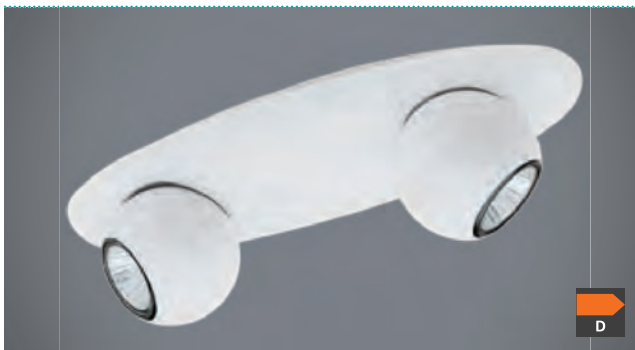

91614 NORBELLO 1

spot; steel, white
Spot; Stahl, weiss
spot; acier, blanc

L 320, B 100

9 002759 916145

L 320

COLLECTION | KOLLEKTION | COLLECTION: TREND