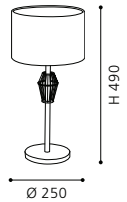

S-8114

6 93987

table luminaire; steel, black / fabric, white
Tischleuchte; Stahl, schwarz / Textil, weiss
luminaire de table; acier, noir / tissu, blanc

H 490, Ø 250