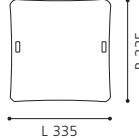

GL2911, ET0236
COLLECTION | KOLLEKTION | COLLECTION: BASIC