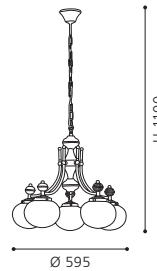

2 92109

pendant luminaire; steel, bronzed / opal glass, white
Hängeleuchte; Stahl, brüniert / Glas opal-matt, weiss
luminaire suspension; acier, bruni / verre opale, blanc

H 1100, Ø 595

9 002759 921095

E27 5x 60W