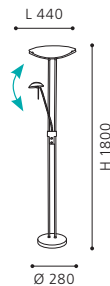

GL-974, GL-861, GL-975, GL-1091

COLLECTION | KOLLEKTION | COLLECTION: BASIC

L 440, H 1800, Base: Ø 280

9 002759 859749