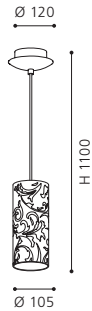

AMADORA

COLLECTION | KOLLEKTION | COLLECTION: TREND

1

3

4

5

1 90047

pendant luminaire; steel, satin nickel / printed glass, white
Hängeleuchte; Stahl, nickel-matt / Glas bedruckt, weiss
luminaire suspension; acier, nickel mat / verre imprimé, blanc

H 1100, Ø 105, Base: Ø 120

2 90048

pendant luminaire; steel, satin nickel / printed glass, white
Hängeleuchte; Stahl, nickel-matt / Glas bedruckt, weiss
luminaire suspension; acier, nickel mat / verre imprimé, blanc

L 720, B 105, H 1100

3 90049

wall luminaire; steel, satin nickel / printed glass, white
Wandleuchte; Stahl, nickel-matt / Glas bedruckt, weiss
applique; acier, nickel mat / verre imprimé, blanc

L 180, H 250, A 75

4 90051

table luminaire; steel, satin nickel / printed glass, white
Tischleuchte; Stahl, nickel-matt / Glas bedruckt, weiss
luminaire de table; acier, nickel mat / verre imprimé, blanc

H 460, Ø 105, Base: Ø 120

5 90052

floor luminaire; steel, satin nickel / printed glass, white
Stehleuchte; Stahl, nickel-matt / Glas bedruckt, weiss
lampadaire; acier, nickel mat / verre imprimé, blanc

H 1530, Ø 105, Base: Ø 200

4

Elegant lighting series with an interesting pattern.

Elegante Leuchtenserie mit interessanter Musterung.

Série de luminaires élégantes avec une ornementation intéressante.