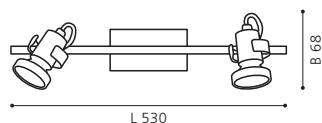

ET0372
COLLECTION | KOLLEKTION | COLLECTION: **STYLE**