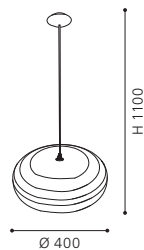

COLLECTION | KOLLEKTION | COLLECTION: TREND