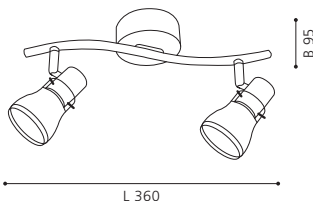

GL3165
COLLECTION | KOLLEKTION | COLLECTION: STYLE