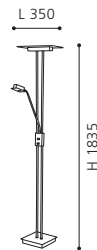

86573 TAMPA

91536 CAREN

86655 UP 4

L 440, H 1800, Base: Ø 280

9 002759 865733

GL1089, GL-861, GL1048, GL1091

COLLECTION | KOLLEKTION | COLLECTION: **STYLE**

L 350, H 1835

9 002759 915360

GL2712, GL2713, GL-860

COLLECTION | KOLLEKTION | COLLECTION: **STYLE**

H 1780, Ø 300, Base: Ø 250

9 002759 866556

GL1095, GL2062

COLLECTION | KOLLEKTION | COLLECTION: **BASIC**