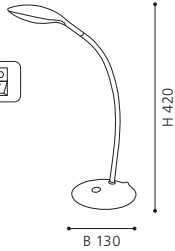

L 285, B 130, H 420

9 002759 938925

1x 4,5W 350 lm