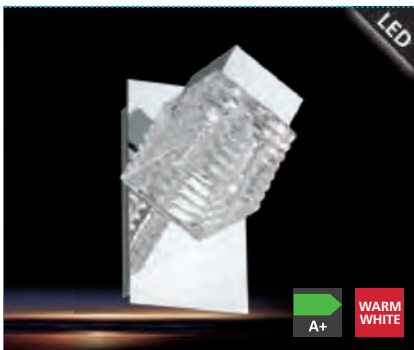

92664 QUARTO

spot; steel, chrome / glass, clear
Spot; Stahl, chrom / Glas, klar
spot; acier, chrome / verre, clair

L 240, B 260

GL2846
COLLECTION | KOLLEKTION | COLLECTION: STYLE

92662 QUARTO

spot; steel, chrome / glass, clear
Spot; Stahl, chrom / Glas, klar
spot; acier, chrome / verre, clair