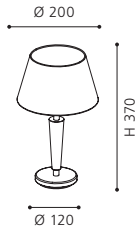

90457 RAINA

table luminaire; steel, satin nickel, antique brown / fabric, white
Tischleuchte; Stahl, nickel-matt, antik-braun / Textil, weiss
luminaire de table; acier, nickel mat, marron antique / tissu, blanc

H 370, Ø 200, Base: Ø 120

S-2112
COLLECTION | KOLLEKTION | COLLECTION: **TRADITIONAL**

83141 ANTICA

table luminaire; steel, beige-gold / fabric, beige
Tischleuchte; Stahl, beige-gold / Textil, beige
luminaire de table; acier, beige-or / tissu, beige

H 385, Ø 210, Base: Ø 120

S-1869
COLLECTION | KOLLEKTION | COLLECTION: **TRADITIONAL**

83137 ANTICA

table luminaire; steel, antique brown / fabric, beige
Tischleuchte; Stahl, antik-braun / Textil, beige
luminaire de table; acier, marron antique / tissu, beige

H 385, Ø 210, Base: Ø 120

S-1869
COLLECTION | KOLLEKTION | COLLECTION: **TRADITIONAL**