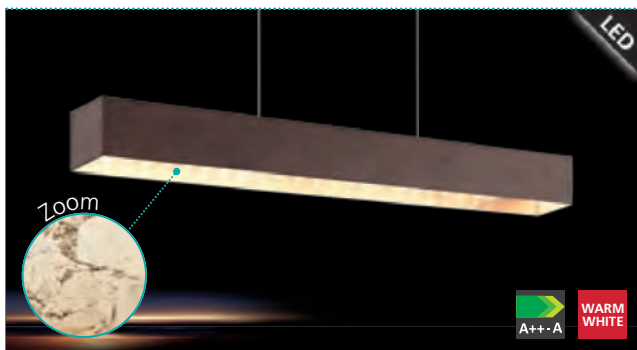

93347 COLLADA

pendant luminaire; steel, antique brown, gold
Hängeleuchte; Stahl, antik-braun, gold
luminaire suspension; acier, marron antique, or

L 680, B 60, H 1100

9 002759 933470