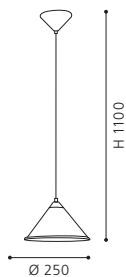

COLLECTION | KOLLEKTION | COLLECTION: BASIC