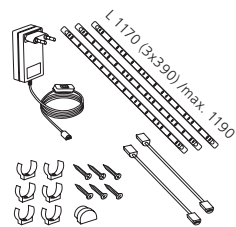

COLLECTION | KOLLEKTION | COLLECTION: TREND

LED