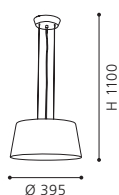

H 1100, Ø 395

GL2346
COLLECTION | KOLLEKTION | COLLECTION: **STYLE**

93206 CORETTO 1

pendant luminaire; steel, white / steel, white
Hängeleuchte; Stahl, weiss / Stahl, weiss
luminaire suspension; acier, blanc / acier, blanc