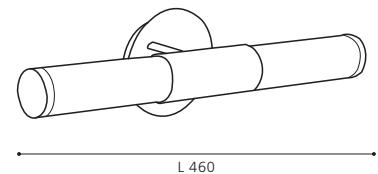

87218 PALMERA

L 125, H 270

87219 PALMERA

L 460, A 110

87221 PALMERA

L 125, H 270

87222 PALMERA

L 460, A 110