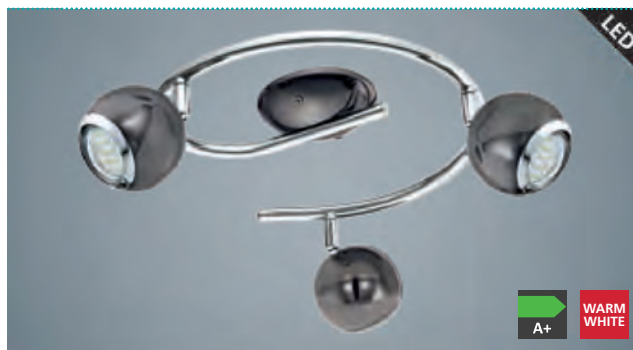

31007 BIMEDA

spot; steel, nickel nero, chrome
Spot; Stahl, nickel-nero, chrom
spot; acier, nickel nero, chrome

L 290, H 345