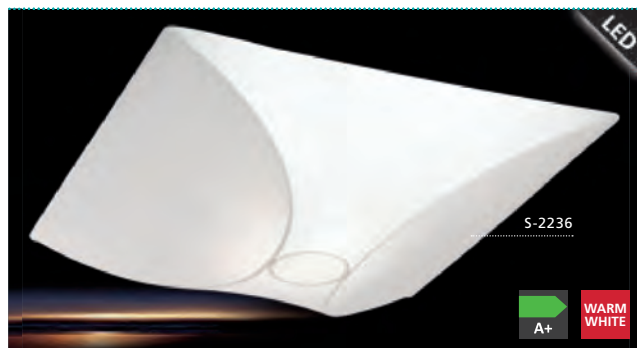

L 410, H 410, A 100

9 002759 932916

24W 2210 lm

GL2352

COLLECTION | KOLLEKTION | COLLECTION: TREND

93182 DYNAMIC 1

wall / ceiling luminaire; steel, white / stretch fabric, white
Wand- / Deckenleuchte; Stahl, weiss / Stretchstoff, weiss
applique / plafonnier; acier, blanc / tissu stretch, blanc