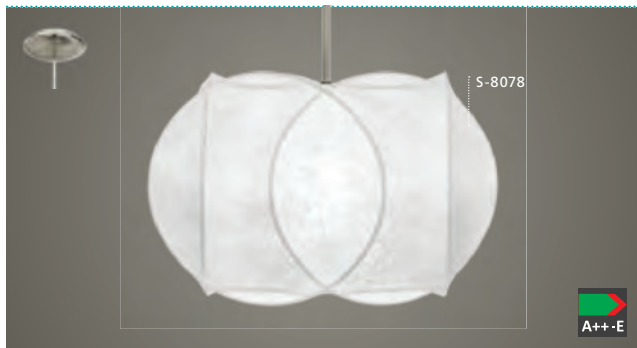

91929 LATALIA

pendant luminaire; steel, satin nickel / Cocoon, white
Hängeleuchte; Stahl, nickel-matt / Cocoon, weiss
luminaire suspension; acier, nickel mat / Cocoon, blanc

H 1300, Ø 390

S-8078
COLLECTION | KOLLEKTION | COLLECTION: TREND