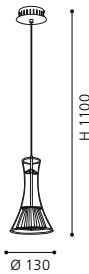

H 1100, Ø 130

93795 MUSERO

pendant luminaire; steel, aluminium, nickel nero / smoked glass, black-transparent
 Hängeleuchte; Stahl, Alu, nickel-nero / Rauchglas, schwarz-transparent
 Iluminaire suspension; acier, aluminium, nickel noir / verre fumé, noir-transparent