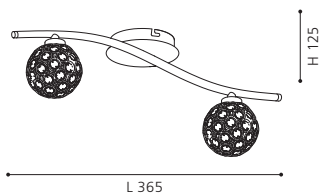

GL2847
COLLECTION | KOLLEKTION | COLLECTION: TREND