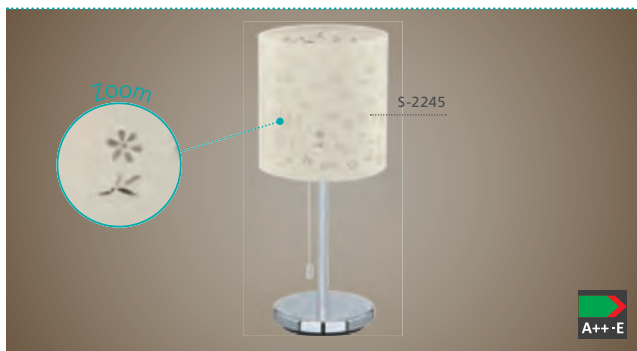

91395 CHICCO 1

table luminaire; steel, chrome / fabric with punchings, white
Tischleuchte; Stahl, chrom / Textil mit Ausstanzungen, weiss
luminaire de table; acier, chrome / tissu avec perforations, blanc

H 375, Ø 160, Base: Ø 130

S-2245
COLLECTION | KOLLEKTION | COLLECTION: TREND