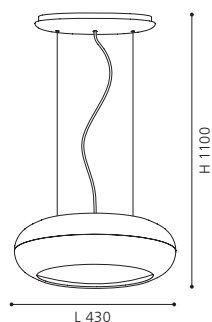

GL2895

COLLECTION | KOLLEKTION | COLLECTION: TREND