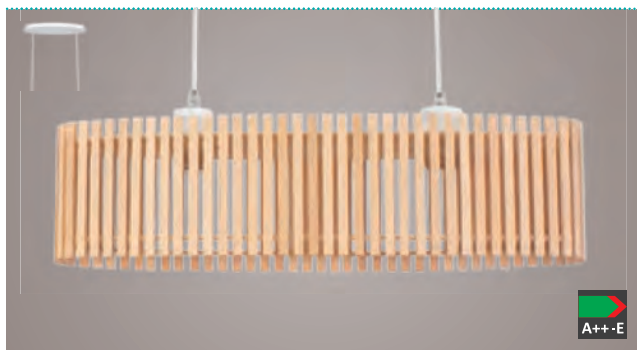

94032 NAROLA

pendant luminaire; steel, white / wood, natural
Hängeleuchte; Stahl, weiss / Holz, natur
luminaire suspension; acier, blanc / bois, naturel

L 580, B 160, H 1100

COLLECTION | KOLLEKTION | COLLECTION: TREND