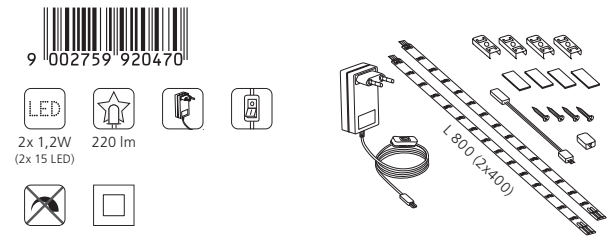

L 800

COLLECTION | KOLLEKTION | COLLECTION: TREND

COLLECTION | KOLLEKTION | COLLECTION: TREND