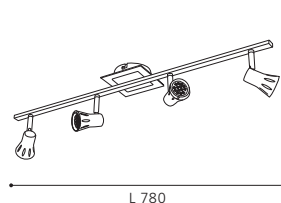

COLLECTION | KOLLEKTION | COLLECTION: STYLE

COLLECTION | KOLLEKTION | COLLECTION: STYLE