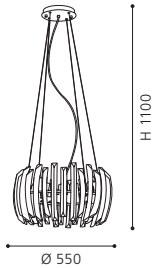

Ø 550

GL1894, GL2042

2 89204

pendant luminaire; steel, chrome / crystal, clear
Hängeleuchte; Stahl, chrom / Kristall, klar
luminaire suspension; acier, chrome / cristal, clair

L 800, B 300, H 1100

9 002759 892043