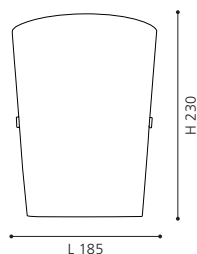

91856 CAPRICE

L 185, H 230, A 15

91857 CAPRICE

L 280, H 290, A 90