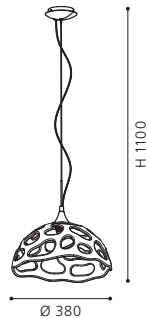

92841 ANZINO

92957 ANZINO

H 1100, Ø 380

9 002759 928414

H 1100, Ø 380

9 002759 929572

COLLECTION | KOLLEKTION | COLLECTION: TREND

COLLECTION | KOLLEKTION | COLLECTION: TREND

92956 ANZINO

H 1100, Ø 380

9 002759 929565

92842 ANZINO

H 1100, Ø 280

9 002759 928421

COLLECTION | KOLLEKTION | COLLECTION: TREND

COLLECTION | KOLLEKTION | COLLECTION: TREND