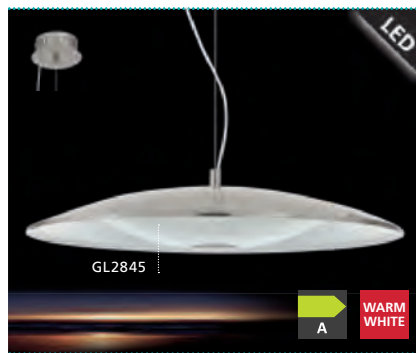

93911 JAMERA

pendant luminaire; steel, satin nickel / satinated glass, coated white
Hängeleuchte; Stahl, nickel-matt / Glas satiniert, weiss lackiert

luminaire suspension; acier, nickel mat / verre satiné, blanc laqué

H 1100, Ø 495

9 002759 939113

18W 1380 lm

Ø 495

GL2845

COLLECTION | KOLLEKTION | COLLECTION: STYLE