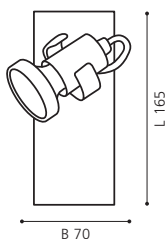

ET0372
COLLECTION | KOLLEKTION | COLLECTION: **STYLE**