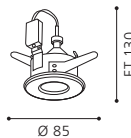

COLLECTION | KOLLEKTION | COLLECTION: BASIC

93219 IGOA