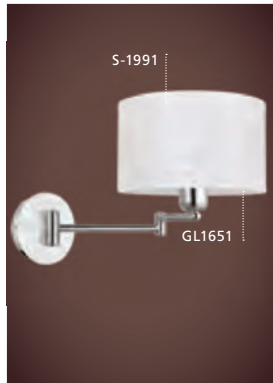

HALVA & TOMBOLO

1

2

3

4

5

HALVA ▷

Collection | Kolektion | Collection: **Style**

1 88562

pendant luminaire; aluminium, aluminium, chrome / fabric, white
Hängeleuchte; Alu, alu, chrom / Textil, weiss
luminaire suspension; aluminium, aluminium, chrome / tissu, blanc

H 1100, Ø 430

GL1650, S-1990, ET1506

2 88563

wall luminaire; aluminium, aluminium, chrome / fabric, white
Wandleuchte; Alu, alu, chrom / Textil, weiss
applique; aluminium, aluminium, chrome / tissu, blanc

H 260, Ø 230, A 595

S-1991, GL1651

3 90925

wall luminaire; steel, chrome / fabric, white
Wandleuchte; Stahl, chrom / Textil, weiss
applique; acier, chrome / tissu, blanc

L 150, H 380, A 195

S-2219

4 88566

floor luminaire; aluminium, aluminium, chrome / fabric, white
Stehleuchte; Alu, alu, chrom / Textil, weiss
lampadaire; aluminium, aluminium, chrome / tissu, blanc

H 1800, Ø 430, Base: Ø 250

S-1994

5 92755

pendant luminaire; steel, satin nickel / fabric with hook-and-loop fastener, creme, taupe, brown
Hängeleuchte; Stahl, nickel-matt / Textil mit Klettverschluss, creme, taupe, braun
luminaire suspension; acier, nickel mat / tissu avec fermeture scratch, creme, taupe, brown

H 1100, Ø 545

S-2299, S-2300, S-2301

TOMBOLO ▷

Collection | Kolektion | Collection: **Trend**

88562, 88563

These luminaires can be switched on/off and dimmed by touching a metal part of the fixture.

Diese Leuchte kann ein- zw. ausgeschaltet werden, indem man sie an ihren Metallteilen berührt.

Cette luminaires peut être éteint, allumé et gradué simplement en touchant la partie métallique de la luminaire.

Click pentru preturi online
www.MaterialeElectrice.ro