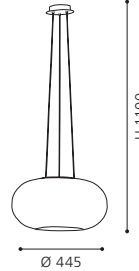

H 1100

Ø 445

9 91382

pendant luminaire; steel, satin nickel /
opal glass, white
Hängeleuchte; Stahl, nickel-matt /
Glas opal-matt, weiss
luminaire suspension; acier, nickel mat /
verre opale, blanc

H 1100, Ø 445

9 002759 913823