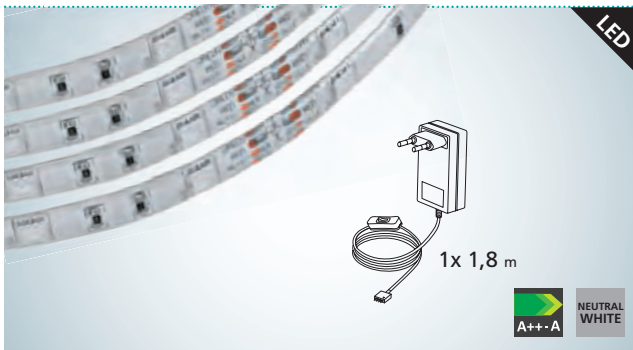

92066 LED STRIPES-FLEX

bar / strip luminaire; plastic, white
Leuchtband/-stab; Kunststoff, weiss
luminaire bande / strip; plastique, blanc

L 5000