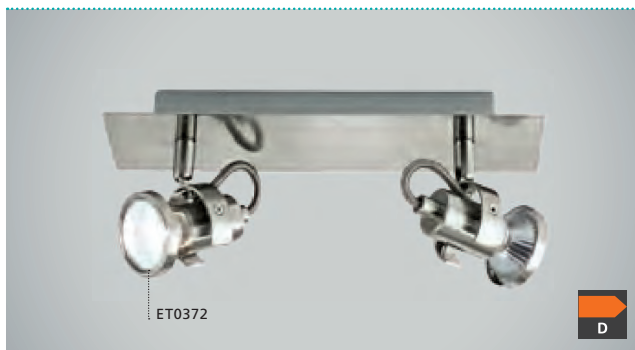

86017 TUKON 1

spot; steel, satin nickel
Spot; Stahl, nickel-matt
spot; acier, nickel mat

L 280, B 70