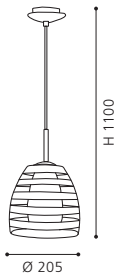

GL1849, GL1433

COLLECTION | KOLLEKTION | COLLECTION: **BASIC**