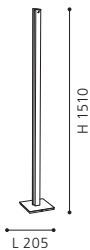

LED

90952 LEPORA

floor luminaire; aluminium, chrome / satinated glass, white
Stehleuchte; Alu, chrom / Glas satiniert, weiss
lampadaire; aluminium, chrome / verre satiné, blanc

L 205, B 205, H 1510

4x 6W (4x 2086 lm
12 LED)

GL2498

COLLECTION | KOLLEKTION | COLLECTION: AVANTGARDE