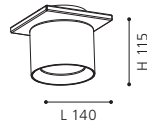

PIANELLA

COLLECTION | KOLLEKTION | COLLECTION: TREND

1

2

3

1 91734

pendant luminaire; steel, chrome / glass, crystal, clear
Hängeleuchte; Stahl, chrom / Glas, Kristall, klar
luminaire suspension; acier, chrome / verre, cristal, clair

L 920, B 110, H 1100

9 002759 917340

GL2808

2 91732

ceiling luminaire; steel, chrome / glass, crystal, clear
Deckenleuchte; Stahl, chrom / Glas, Kristall, klar
plafonnier; acier, chrome / verre, cristal, clair

L 140, B 140, H 115

9 002759 917326

GL2808

3 91733

ceiling luminaire; steel, chrome / glass, crystal, clear
Deckenleuchte; Stahl, chrom / Glas, Kristall, klar
plafonnier; acier, chrome / verre, cristal, clair

L 370, B 370, H 120

9 002759 917333

GL2808

4 91736

table luminaire; steel, chrome / glass, crystal, clear
Tischleuchte; Stahl, chrom / Glas, Kristall, klar
luminaire de table; acier, chrome / verre, cristal, clair

H 300, Ø 120

9 002759 917364

GL2808

Click pentru preturi online
www.MaterialeElectrice.ro