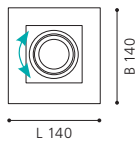

89075 LOKE

surface-mounted luminaire; aluminium, steel, brushed aluminium, chrome, black
Aufbauleuchte; Alu, Stahl, alu-gebürstet, chrom, schwarz
luminaire en saillie; aluminium, acier, aluminium brossé, chrome, noir

L 140, B 140, A 85

89077 LOKE

surface-mounted luminaire; aluminium, steel, brushed aluminium, chrome, black
Aufbauleuchte; Alu, Stahl, alu-gebürstet, chrom, schwarz
luminaire en saillie; aluminium, acier, aluminium brossé, chrome, noir

L 360, B 140, A 85

COLLECTION | KOLLEKTION | COLLECTION: **STYLE**

COLLECTION | KOLLEKTION | COLLECTION: **STYLE**

89076 LOKE

surface-mounted luminaire; aluminium, steel, brushed aluminium, chrome, black
Aufbauleuchte; Alu, Stahl, alu-gebürstet, chrom, schwarz
luminaire en saillie; aluminium, acier, aluminium brossé, chrome, noir

L 250, B 140, A 85

89079 LOKE

surface-mounted luminaire; aluminium, steel, brushed aluminium, chrome, black
Aufbauleuchte; Alu, Stahl, alu-gebürstet, chrom, schwarz
luminaire en saillie; aluminium, acier, aluminium brossé, chrome, noir

L 250, B 250, A 85

COLLECTION | KOLLEKTION | COLLECTION: **STYLE**

COLLECTION | KOLLEKTION | COLLECTION: **STYLE**