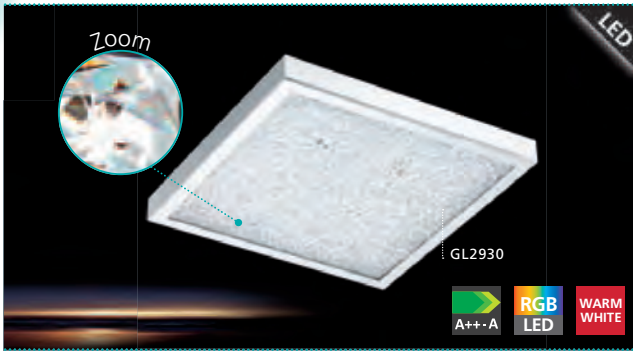

92781 CARDITO

ceiling luminaire; steel, chrome / glass, crystal, clear
Deckenleuchte; Stahl, chrom / Glas, Kristall, klar
plafonnier; acier, chrome / verre, cristal, clair

L 365, B 365, H 75

GL2930
COLLECTION | KOLLEKTION | COLLECTION: AVANTGARDE