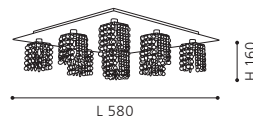

GL-930

5 89493

ceiling luminaire; steel, chrome / crystal, clear
Deckenleuchte; Stahl, chrom / Kristall, klar
plafonnier; acier, chrome / cristal, clair

L 580, B 580, H 160