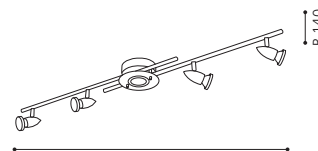

GL3016, ET0205

COLLECTION | KOLLEKTION | COLLECTION: **STYLE**

L 1065, B 140

9 002759 931162