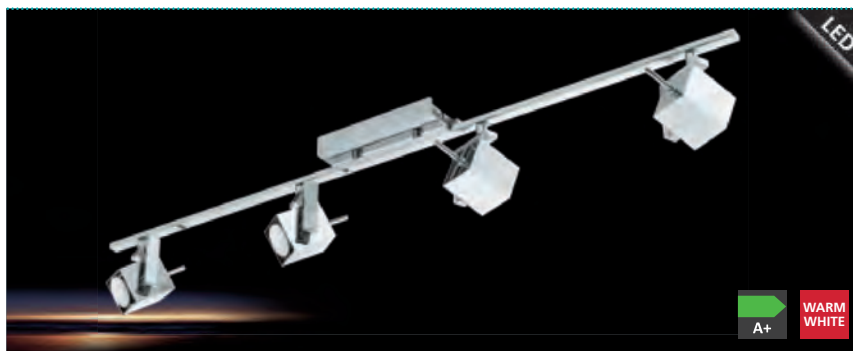

93157 MANAO 1

spot; steel, aluminium, chrome
Spot; Stahl, Alu, chrom
spot; acier, aluminium, chrome

L 1075, B 70

COLLECTION | KOLLEKTION | COLLECTION: STYLE

COLLECTION | KOLLEKTION | COLLECTION: STYLE