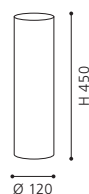

GL-514
COLLECTION | KOLLEKTION | COLLECTION: BASIC