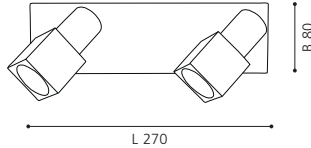

93814 NOCERA

spot; steel, satin nickel / glass, clear
Spot; Stahl, nickel-matt / Glas, klar
spot; acier, nickel mat / verre, clair

L 270, B 80

GL3164
COLLECTION | KOLLEKTION | COLLECTION: **STYLE**

93815 NOCERA

spot; steel, satin nickel / glass, clear
Spot; Stahl, nickel-matt / Glas, klar
spot; acier, nickel mat / verre, clair

L 240, H 260

GL3164
COLLECTION | KOLLEKTION | COLLECTION: **STYLE**

93813 NOCERA

spot; steel, satin nickel / glass, clear
Spot; Stahl, nickel-matt / Glas, klar
spot; acier, nickel mat / verre, clair

L 80, H 140

GL3164
COLLECTION | KOLLEKTION | COLLECTION: **STYLE**