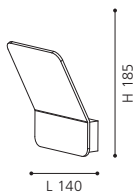

wall luminaire; aluminium, white / plastic, transparent
Wandleuchte; Alu, weiss / Kunststoff, transparent
applique; aluminium, blanc / plastique, transparent

L 140, H 185, A 105