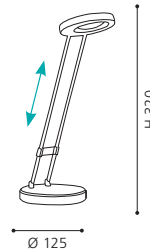

COLLECTION | KOLLEKTION | COLLECTION: **STYLE**

COLLECTION | KOLLEKTION | COLLECTION: **TREND**