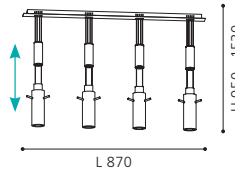

H 950 - 1530

L 870

GL2719, ET1447

3 91547

wall luminaire; steel, chrome /
satinated glass, white, clear
Wandleuchte; Stahl, chrom /
Glas satiniert, weiss, klar
applique; acier, chrome /
verre satiné, blanc, clair

L 70, H 380, A 110

9 002759 915476