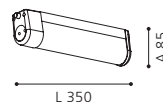

GL2156
COLLECTION | KOLLEKTION | COLLECTION: BASIC