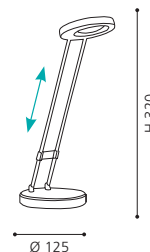

COLLECTION | KOLLEKTION | COLLECTION: **STYLE**

COLLECTION | KOLLEKTION | COLLECTION: **TREND**