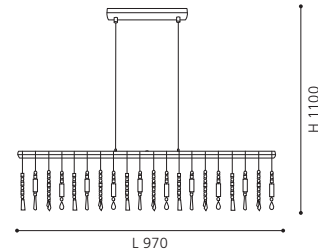

GL3174, GL3175, GL3176, GL3177

COLLECTION | KOLLEKTION | COLLECTION: TREND