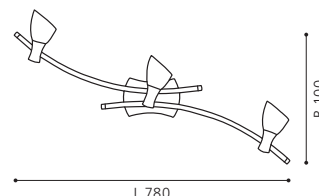

L 780, B 100

9 002759 873653

GL1362
COLLECTION | KOLLEKTION | COLLECTION: **STYLE**

Click pentru preturi online
www.MaterialeElectrice.ro

92614 TOMMASO

spot; steel, satin nickel / satinated glass, white
Spot; Stahl, nickel-matt / Glas satiniert, weiss
spot; acier, nickel mat / verre satiné, blanc