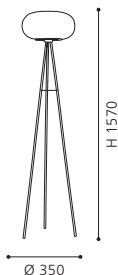

4 86817

floor luminaire; steel, satin nickel / opal glass, white
Stehleuchte; Stahl, nickel-matt / Glas opal-matt, weiss
lampadaire; acier, nickel mat / verre opale, blanc

H 1570, Ø 350

9 002759 868178