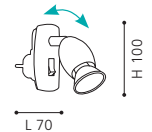

plug luminaire; steel, green
Steckerleuchte; Stahl, grün
luminaire sur prise; acier, vert

L 70, H 100

COLLECTION | KOLLEKTION | COLLECTION: BASIC

92964 TINEO

plug luminaire; plastic, white
Steckerleuchte; Kunststoff, weiss
luminaire sur prise; plastique, blanc