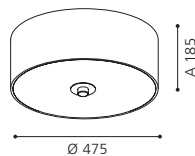

GL1783, S-2117

COLLECTION | KOLLEKTION | COLLECTION: **BASIC**