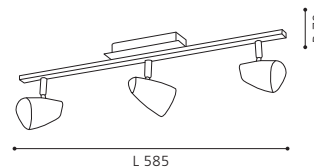

COLLECTION | KOLLEKTION | COLLECTION: TREND

COLLECTION | KOLLEKTION | COLLECTION: TREND