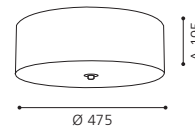

S-2247, GL1783

COLLECTION | KOLLEKTION | COLLECTION: **TREND**

Click pentru preturi online
www.MaterialeElectrice.ro