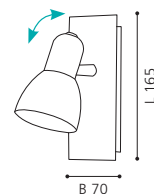

spot; steel, satin nickel / alabaster glass, white
Spot; Stahl, nickel-matt / Glas alabaster, weiss
spot; acier, nickel mat / verre albâtre, blanc

L 165, B 70, H 150

GL-890
COLLECTION | KOLLEKTION | COLLECTION: BASIC