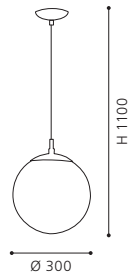

MILAGRO

COLLECTION | KOLLEKTION | COLLECTION: BASIC

1

2

3

4

1 90007

pendant luminaire; plastic, steel, silver, chrome /
wipe technique glass, white
Hängeleuchte; Kunststoff, Stahl, silber, chrom /
Glas Wischtechnik, weiss
luminaire suspension; plastique, acier, argent, chrome /
verre technique à l'essuyé, blanc

H 1100, Ø 200

GL2190

2 90008

pendant luminaire; plastic, steel, silver, chrome /
wipe technique glass, white
Hängeleuchte; Kunststoff, Stahl, silber, chrom /
Glas Wischtechnik, weiss
luminaire suspension; plastique, acier, argent, chrome /
verre technique à l'essuyé, blanc

H 1100, Ø 250

GL2191

3 90009

pendant luminaire; plastic, steel, silver, chrome /
wipe technique glass, white
Hängeleuchte; Kunststoff, Stahl, silber, chrom /
Glas Wischtechnik, weiss
luminaire suspension; plastique, acier, argent, chrome /
verre technique à l'essuyé, blanc

H 1100, Ø 300

GL2192

4 90011

table luminaire; plastic, silver /
wipe technique glass, white
Tischleuchte; Kunststoff, silber /
Glas Wischtechnik, weiss
luminaire de table; plastique, argent /
verre technique à l'essuyé, blanc

H 200, Ø 200

GL2190

These luminaires come with a hand-made glass with a special wipe technique.

Diese Leuchten besitzen ein handgemachtes Glas mit spezieller Wischtechnik.

Ces luminaires viennent avec un verre de luxe fait main avec une technique à l'essuyé.

Click pentru preturi online
www.MaterialeElectrice.ro