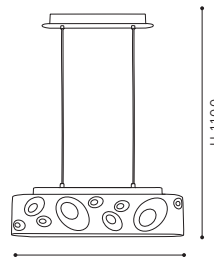

2 89213

pendant luminaire; steel, satin nickel /
microfibre, crystal foil, beige
Hängeleuchte; Stahl, nickel-matt /
Mikrofaser, Kristallfolie, beige
luminaire suspension; acier, nickel mat /
microfibre, plastique transparent, beige

L 712, B 150, H 1100

9 002759 892135

H 1100

L 712

S-2031

3 90343

ceiling luminaire; steel, satin nickel /
microfibre, crystal foil, glass, beige, white
Deckenleuchte; Stahl, nickel-matt /
Mikrofaser, Kristallfolie, Glas, beige, weiss
plafonnier; acier, nickel mat /
microfibre, plastique transparent, verre, beige, blanc

H 180, Ø 465

9 002759 903435