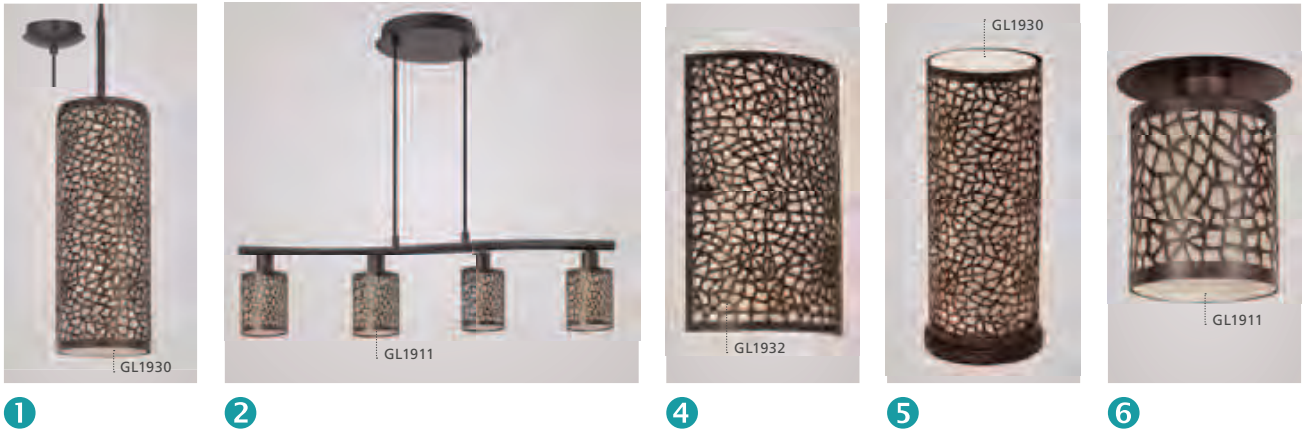

ALMERA & SPIKE 1

ALMERA ▾

Collection | Kollektion | Collection: **Traditional**

1 89112

pendant luminaire; steel, antique brown / glass, champagner
Hängeleuchte; Stahl, antik-braun / Glas, champagner
 luminaire suspension; acier, marron antique / verre, champagne

H 1100, Ø 110

GL1930

2 89113

pendant luminaire; steel, antique brown / glass, champagner
Hängeleuchte; Stahl, antik-braun / Glas, champagner
 luminaire suspension; acier, marron antique / verre, champagne