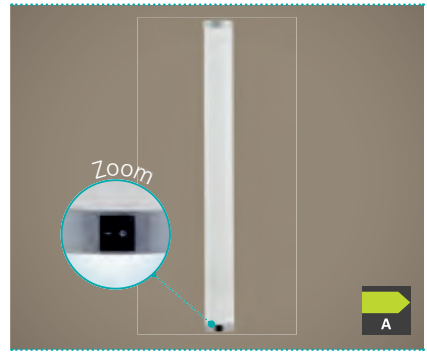

89962 LIKA

wall luminaire; plastic, silver / plastic, white
Wandleuchte; Kunststoff, silber / Kunststoff, weiss
applique; plastique, argent / plastique, blanc

L 930, B 85, A 40

9 002759 899622

COLLECTION | KOLLEKTION | COLLECTION: BASIC

COLLECTION | KOLLEKTION | COLLECTION: BASIC

COLLECTION | KOLLEKTION | COLLECTION: BASIC