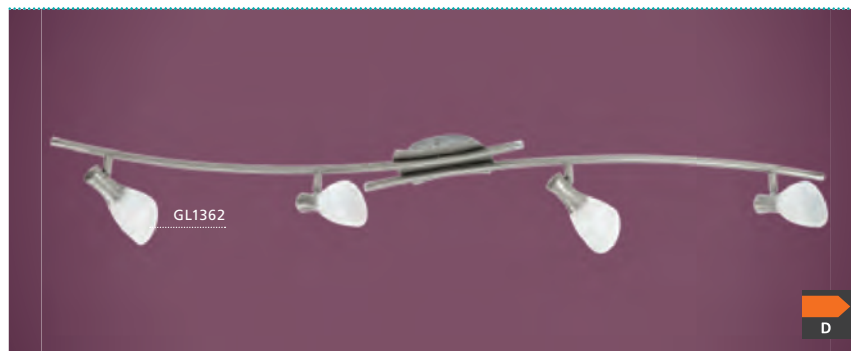

87366 ONA

spot; steel, satin nickel / corroded glass, white
Spot; Stahl, nickel-matt / Glas geätzt, weiss
spot; acier, nickel mat / verre rouillé, blanc

L 1155, B 100

GL1362
COLLECTION | KOLLEKTION | COLLECTION: **STYLE**