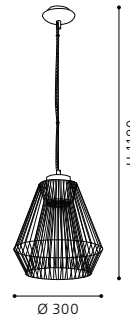

LED

93971 PIASTRE

94198 PIASTRE

93972 PIASTRE

H 1100, Ø 300

9 002759 939717

GX53 1x 7W 550 lm

Ø 300

COLLECTION | KOLLEKTION | COLLECTION: TREND

H 1100, Ø 300

9 002759 941987

GX53 1x 7W 550 lm

Ø 300

COLLECTION | KOLLEKTION | COLLECTION: TREND

H 1100, Ø 300

9 002759 939724

GX53 1x 7W 550 lm

Ø 300

COLLECTION | KOLLEKTION | COLLECTION: TREND

94199 PIASTRE

H 1100, Ø 300

9 002759 941994

GX53 1x 7W 550 lm

Ø 300

COLLECTION | KOLLEKTION | COLLECTION: TREND