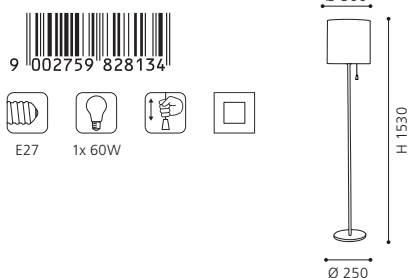

3 82813

floor luminaire; aluminium, brushed aluminium / fabric, beige
Stehleuchte; Alu, alu-gebürstet / Textil, beige
lampadaire; aluminium, aluminium brossé / tissu, beige

H 1530, Ø 300, Base: Ø 250