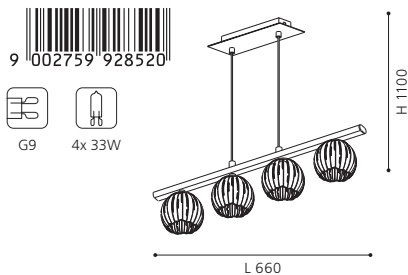

L 660, B 80, H 1100

ET1441

2 92851

ceiling luminaire; steel, chrome / plastic, transparent
Deckenleuchte; Stahl, chrom / Kunststoff, transparent
plafonnier; acier, chrome / plastique, transparent

H 155, Ø 125