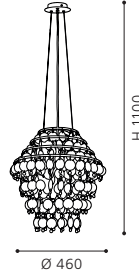

2 90033

pendant luminaire; steel, chrome / shell, crystal, pearly, clear
Hängeleuchte; Stahl, chrom / Muschel, Kristall, perlmutt, klar
luminaire suspension; acier, chrome / coquillage, cristal, nacré, clair

H 1100, Ø 460