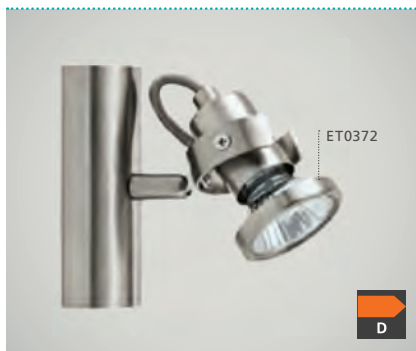

86011 TUKON

spot; steel, satin nickel
Spot; Stahl, nickel-matt
spot; acier, nickel mat

L 115, B 50