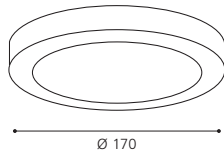

LED

FUEVA 1 - Ø 170

recessed luminaire; cast metal, white
Einbauleuchte; Metallguss, weiss
luminaire encastrable; métal moulé, blanc

Ø 170, H 35

FUEVA 1 - Ø 220

recessed luminaire; cast metal, white
Einbauleuchte; Metallguss, weiss
luminaire encastrable; métal moulé, blanc

Ø 220, H 35

FUEVA 1 - L 170 x B 170

recessed luminaire; cast metal, white
Einbauleuchte; Metallguss, weiss
luminaire encastrable; métal moulé, blanc

L 170, B 170, H 35

3000K

840 lm

94071

3000K

1260 lm

94075

3000K

840 lm

94073

4000K

840 lm

94072

4000K

1260 lm

94076

4000K

840 lm

94074

COLLECTION | KOLLEKTION | COLLECTION: STYLE

COLLECTION | KOLLEKTION | COLLECTION: STYLE

COLLECTION | KOLLEKTION | COLLECTION: STYLE