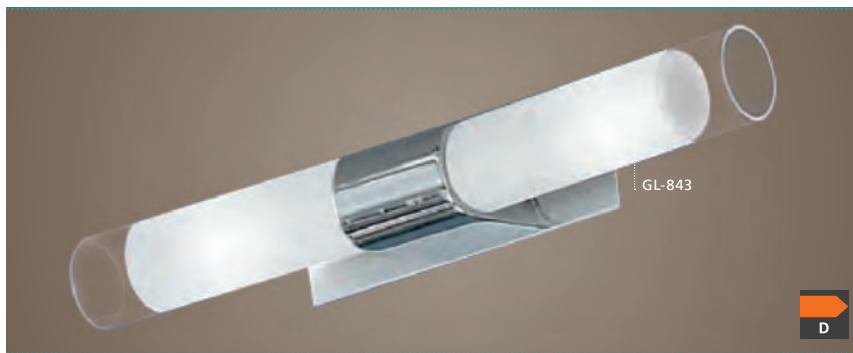

L 50, H 640, A 75

83732 KIO

wall luminaire; steel, chrome / satinated glass, white, clear
Wandleuchte; Stahl, chrom / Glas satiniert, weiss, klar
applique; acier, chrome / verre satiné, blanc, clair

L 50, H 300, A 75