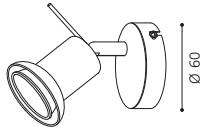

92614 TOMMASO

spot; steel, satin nickel / satinated glass, white
Spot; Stahl, nickel-matt / Glas satiniert, weiss
spot; acier, nickel mat / verre satiné, blanc

Ø 60

9 002759 926144

92617 TOMMASO

spot; steel, satin nickel / satinated glass, white
Spot; Stahl, nickel-matt / Glas satiniert, weiss
spot; acier, nickel mat / verre satiné, blanc

L 640, B 65

9 002759 926175

GL-515
COLLECTION | KOLLEKTION | COLLECTION: BASIC

GL-515
COLLECTION | KOLLEKTION | COLLECTION: BASIC

92616 TOMMASO

spot; steel, satin nickel / satinated glass, white
Spot; Stahl, nickel-matt / Glas satiniert, weiss
spot; acier, nickel mat / verre satiné, blanc

Ø 180

9 002759 926168

92615 TOMMASO

spot; steel, satin nickel / satinated glass, white
Spot; Stahl, nickel-matt / Glas satiniert, weiss
spot; acier, nickel mat / verre satiné, blanc

L 285, B 65

9 002759 926151

GL-515
COLLECTION | KOLLEKTION | COLLECTION: BASIC

GL-515
COLLECTION | KOLLEKTION | COLLECTION: BASIC