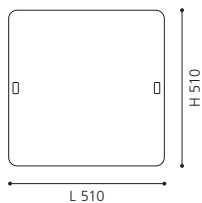

93285 LED BORGIO

wall / ceiling luminaire; steel, white / satinated glass, white with decor
Wand- / Deckenleuchte; Stahl, weiss / Glas satiniert, weiss m. Dekor
applique / plafonnier; acier, blanc / verre satiné, blanc avec décor

L 510, H 510, A 120

36W

2800 lm

GL3022, ET0236

COLLECTION | KOLLEKTION | COLLECTION: BASIC

93286 LED BORGIO

wall / ceiling luminaire; steel, white / satinated glass, white
Wand- / Deckenleuchte; Stahl, weiss / Glas satiniert, weiss
applique / plafonnier; acier, blanc / verre satiné, blanc

L 510, H 510, A 120

36W

2800 lm

GL3023, ET0236

COLLECTION | KOLLEKTION | COLLECTION: BASIC