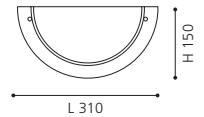

wall luminaire; wood, pine / satinated glass, white, clear
Wandleuchte; Holz, Kiefer / Glas satiniert, weiss, klar
applique; bois, pin / verre satiné, blanc, clair

L 310, H 150