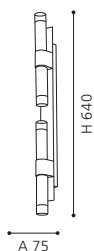

L 50, H 640, A 75

GL-843
COLLECTION | KOLLEKTION | COLLECTION: STYLE