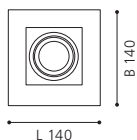

LED

91352 LOKE 1

surface-mounted luminaire; aluminium, steel, brushed aluminium, chrome, black
Aufbauleuchte; Alu, Stahl, alu-gebürstet, chrom, schwarz
luminaire en saillie; aluminium, acier, aluminium brossé, chrome, noir

L 140, B 140, A 85

9 002759 913526

91354 LOKE 1

surface-mounted luminaire; aluminium, steel, brushed aluminium, chrome, black
Aufbauleuchte; Alu, Stahl, alu-gebürstet, chrom, schwarz
luminaire en saillie; aluminium, acier, aluminium brossé, chrome, noir

L 360, B 140, A 85

9 002759 913540

COLLECTION | KOLLEKTION | COLLECTION: STYLE

COLLECTION | KOLLEKTION | COLLECTION: STYLE

91353 LOKE 1

surface-mounted luminaire; aluminium, steel, brushed aluminium, chrome, black
Aufbauleuchte; Alu, Stahl, alu-gebürstet, chrom, schwarz
luminaire en saillie; aluminium, acier, aluminium brossé, chrome, noir

L 250, B 140, A 85

9 002759 913533

91355 LOKE 1

surface-mounted luminaire; aluminium, steel, brushed aluminium, chrome, black
Aufbauleuchte; Alu, Stahl, alu-gebürstet, chrom, schwarz
luminaire en saillie; aluminium, acier, aluminium brossé, chrome, noir

L 250, B 250, A 85

9 002759 913557

COLLECTION | KOLLEKTION | COLLECTION: STYLE

COLLECTION | KOLLEKTION | COLLECTION: STYLE