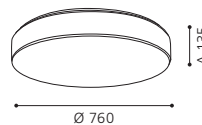

Ø 610, A 125

93632 BERAMO

wall / ceiling luminaire; steel, white / plastic, white
Wand- / Deckenleuchte; Stahl, weiss / Kunststoff, weiss
applique / plafonnier; acier, blanc / plastique, blanc

Ø 760, A 135