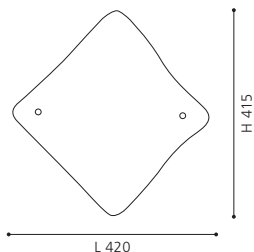

GL-300, M-5959
COLLECTION | KOLLEKTION | COLLECTION: **BASIC**