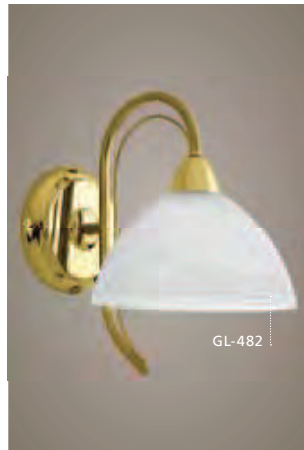

MILEA

COLLECTION | KOLLEKTION | COLLECTION: TRADITIONAL

1

2

3

4

1 89826

pendant luminaire; steel, brass, satin brass /
alabaster glass, white
Hängeleuchte; Stahl, messing, messing-matt /
Glas alabaster, weiss
luminaire suspension; acier, laiton, laiton mat /
verre albâtre, blanc

H 1100, Ø 360

9 002759 898267

GL-481

2 89827

pendant luminaire; steel, brass, satin brass /
alabaster glass, white
Hängeleuchte; Stahl, messing, messing-matt /
Glas alabaster, weiss
luminaire suspension; acier, laiton, laiton mat /
verre albâtre, blanc

H 1100, Ø 635

9 002759 898274

GL-482

3 89828

wall luminaire; steel, brass, satin brass / alabaster glass, white
Wandleuchte; Stahl, messing, messing-matt /
Glas alabaster, weiss
applique; acier, laiton, laiton mat / verre albâtre, blanc

L 170, H 245, A 240

9 002759 898281

GL-482

4 89829

table luminaire; steel, brass, satin brass /
alabaster glass, white
Tischleuchte; Stahl, messing, messing-matt /
Glas alabaster, weiss
luminaire de table; acier, laiton, laiton mat /
verre albâtre, blanc

H 430, Ø 170, Base: Ø 135

9 002759 898298

GL-482

These luminaires come with high quality processed alabaster glass.

Diese Leuchten sind mit einem hochwertig verarbeiteten Alabasterglas ausgestattet.

Ces luminaires viennent avec un abat-jour en verre d'albâtre haut de gamme.