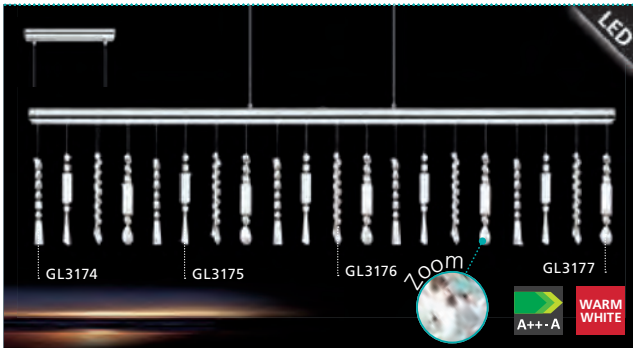

93564 TERROS

pendant luminaire; aluminium, steel, chrome / crystal, clear
Hängeleuchte; Alu, Stahl, chrom / Kristall, klar
luminaire suspension; aluminium, acier, chrome / cristal, clair

L 970, B 70, H 1100

9 002759 935641