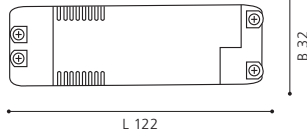

halogen transformator
Halogen-Transformator
transformateur halogène

L 142, B 40, H 20

WATT 35-105W
VOLT 12V
105VA