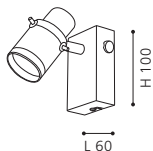

GL2774
COLLECTION | KOLLEKTION | COLLECTION: STYLE