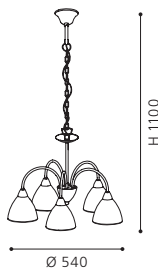

GL2197

2 89892

wall luminaire; steel, satin nickel / alabaster glass, white
Wandleuchte; Stahl, nickel-matt / Glas alabaster, weiss
applique; acier, nickel mat / verre albâtre, blanc

L 120, H 200, A 210

9 002759 898922