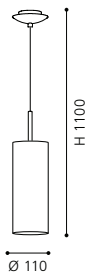

ALMERA 1

COLLECTION | KOLLEKTION | COLLECTION: TREND

1

2

4

5

1 90073

pendant luminaire; steel, satin nickel / satinated glass, coated white
Hängeleuchte; Stahl, nickel-matt / Glas satiniert, weiss lackiert
luminaire suspension; acier, nickel mat / verre satiné, blanc laqué

H 1100, Ø 110

9 002759 900731

GL-907

2 90074

pendant luminaire; steel, satin nickel / coated glass, white
Hängeleuchte; Stahl, nickel-matt / Glas lackiert, weiss
luminaire suspension; acier, nickel mat / verre laqué, blanc

L 515, H 1100

9 002759 900748

GL2265

3 90075

pendant luminaire; steel, satin nickel / coated glass, white
Hängeleuchte; Stahl, nickel-matt / Glas lackiert, weiss
luminaire suspension; acier, nickel mat / verre laqué, blanc

L 915, H 1100

9 002759 900755

GL2265

4 90076

wall luminaire; steel, satin nickel / coated glass, white
Wandleuchte; Stahl, nickel-matt / Glas lackiert, weiss
applique; acier, nickel mat / verre laqué, blanc

L 180, H 250, A 75

9 002759 900762

GL-995

5 90077

table luminaire; steel, satin nickel / satinated glass, coated white
Tischleuchte; Stahl, nickel-matt / Glas satiniert, weiss
luminaire de table; acier, nickel mat / verre satiné, blanc laqué

H 295, Ø 110

9 002759 900779

GL-907

Click pentru preturi online
www.MaterialeElectrice.ro