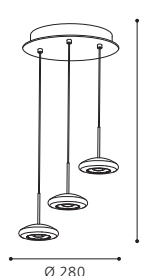

ET1711

2 92785

pendant luminaire; steel, chrome / plastic, white
Hängeleuchte; Stahl, chrom / Kunststoff, weiss
luminaire suspension; acier, chrome / plastique, blanc

H 1100, Ø 280

3x 4,5W 1050 lm