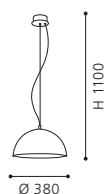

ET1733
COLLECTION | KOLLEKTION | COLLECTION: TREND