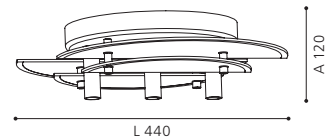

GL2926, GL2927, GL-819
COLLECTION | KOLLEKTION | COLLECTION: **STYLE**