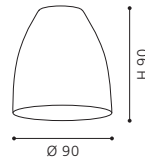

accessory; wipe technique glass, white
Zubehör; Glas Wischtechnik, weiss
accessoire; verre technique à l'essuyé, blanc

H 90, Ø 90