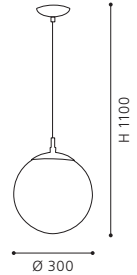

GL-913

H 1100, Ø 300

9 002759 852634