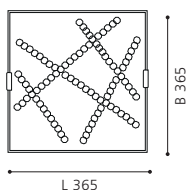

GL3117
COLLECTION | KOLLEKTION | COLLECTION: **STYLE**