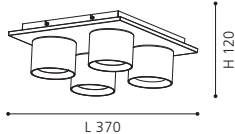

GL2808

4 91736

table luminaire; steel, chrome / glass, crystal, clear
Tischleuchte; Stahl, chrom / Glas, Kristall, klar
luminaire de table; acier, chrome / verre, cristal, clair

H 300, Ø 120

9 002759 917364