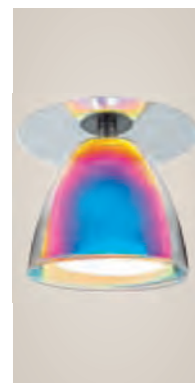

4

ACENTO ▷

Collection | Kollektion | Collection: Trend

1 90365

pendant luminaire; steel, chrome /
satinated glass, glass, white, iridescent
Hängeleuchte; Stahl, chrom /
Glas satiniert, Glas, weiss, irisierend
luminaire suspension; acier, chrome /
verre satiné, verre, blanc, irisé

H 1100, Ø 110

GL2274, GL1476

2 90079

pendant luminaire; steel, chrome /
satinated glass, glass, white, iridescent
Hängeleuchte; Stahl, chrom / Glas satiniert,
Glas, weiss, irisierend
luminaire suspension; acier, chrome /
verre satiné, verre, blanc, irisé

L 910, H 1200