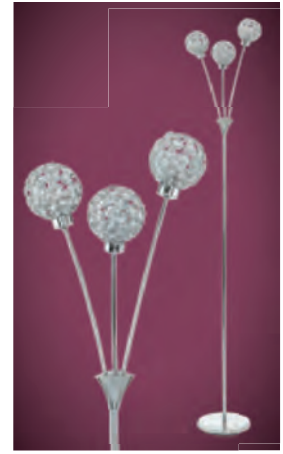

BERAMO 1

COLLECTION | KOLLEKTION | COLLECTION: TREND