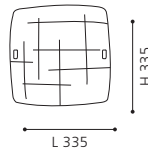

wall / ceiling luminaire; steel, white / burnished glass, white
Wand- / Deckenleuchte; Stahl, weiss / Glas geschliffen, weiss
applique / plafonnier; acier, blanc / verre poli, blanc

L 335, H 335, A 95