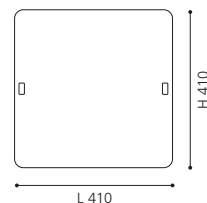

83241 BORG

wall / ceiling luminaire; steel, white / satinated glass, white
Wand- / Deckenleuchte; Stahl, weiss / Glas satiniert, weiss
applique / plafonnier; acier, blanc / verre satiné, blanc

L 240, H 240

GL-597, ET0236
COLLECTION | KOLLEKTION | COLLECTION: **BASIC**

83242 BORG

wall / ceiling luminaire; steel, white / satinated glass, white
Wand- / Deckenleuchte; Stahl, weiss / Glas satiniert, weiss
applique / plafonnier; acier, blanc / verre satiné, blanc

L 335, H 335

GL-382, ET0236
COLLECTION | KOLLEKTION | COLLECTION: **BASIC**

83243 BORG

wall / ceiling luminaire; steel, white / satinated glass, white
Wand- / Deckenleuchte; Stahl, weiss / Glas satiniert, weiss
applique / plafonnier; acier, blanc / verre satiné, blanc

L 410, H 410, A 100

GL-598, ET0236
COLLECTION | KOLLEKTION | COLLECTION: **BASIC**

83244 BORG

wall / ceiling luminaire; steel, white / satinated glass, white
Wand- / Deckenleuchte; Stahl, weiss / Glas satiniert, weiss
applique / plafonnier; acier, blanc / verre satiné, blanc

L 510, H 510, A 120

GL-599, ET0236
COLLECTION | KOLLEKTION | COLLECTION: **BASIC**