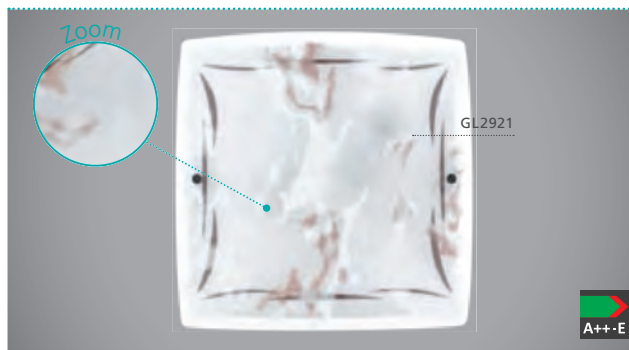

wall / ceiling luminaire; steel, white / glass, beige, brown
Wand- / Deckenleuchte; Stahl, weiss / Glas, beige, braun
applique / plafonnier; acier, blanc / verre, beige, marron

L 410, B 410, A 95

9 002759 922429