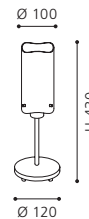

9 002759 903428