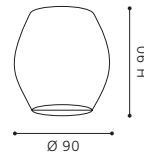

90264 MY CHOICE

H 90, Ø 90

COLLECTION | KOLLEKTION | COLLECTION: **STYLE**

90265 MY CHOICE

H 90, Ø 90

COLLECTION | KOLLEKTION | COLLECTION: **STYLE**

90263 MY CHOICE

H 90, Ø 90

COLLECTION | KOLLEKTION | COLLECTION: **STYLE**

90261 MY CHOICE

H 80, Ø 80

COLLECTION | KOLLEKTION | COLLECTION: **STYLE**

90259 MY CHOICE

H 80, Ø 80

COLLECTION | KOLLEKTION | COLLECTION: **STYLE**