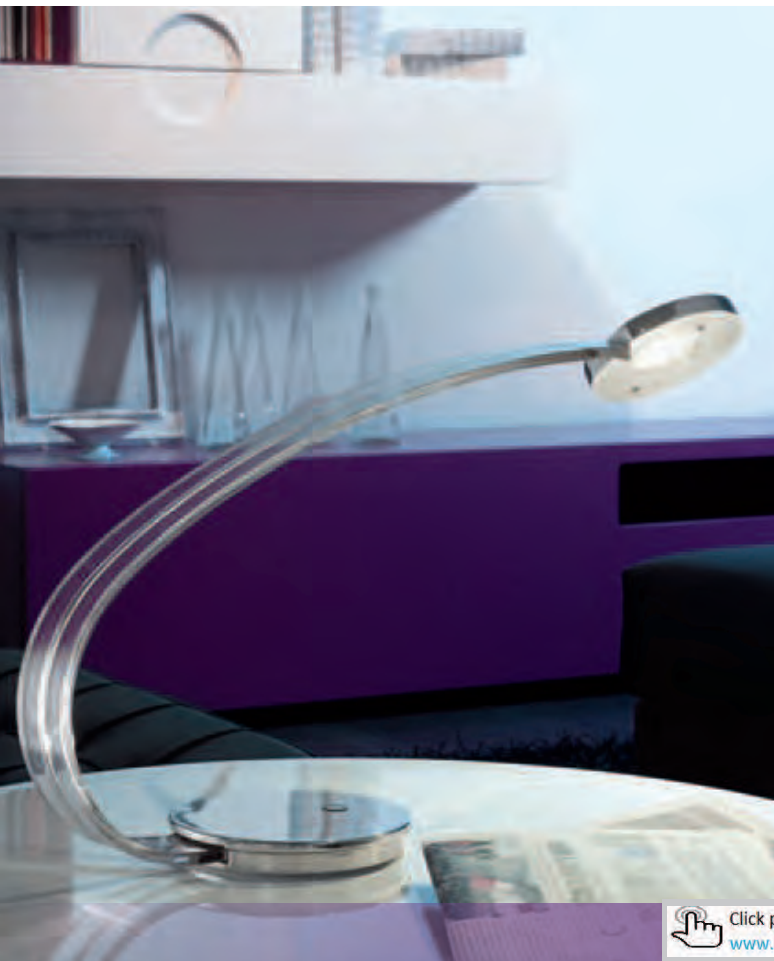

90768 PAN

table luminaire; aluminium, chrome / corroded glass, white
Tischleuchte; Alu, chrom / Glas geätzt, weiss
luminaire de table; aluminium, chrome / verre rouillé, blanc

L 450, H 410, Base: 200, T 180

GL2491
COLLECTION | KOLLEKTION | COLLECTION: **STYLE**

92257 TARTINI

table luminaire; steel, plastic, chrome, transparent / satinated glass, white, clear
Tischleuchte; Stahl, Kunststoff, chrom, klar / Glas satiniert, weiss, klar
luminaire de table; acier, plastique, chrome, transparent / verre satiné, blanc, clair

L 515, B 155, H 445, Base: Ø 155

GL2849
COLLECTION | KOLLEKTION | COLLECTION: **TREND**

Click pentru preturi online
www.MaterialeElectrice.ro