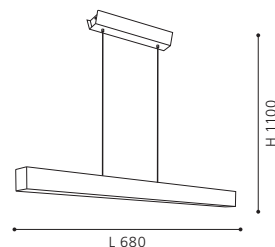

COLLECTION | KOLLEKTION | COLLECTION: STYLE

COLLECTION | KOLLEKTION | COLLECTION: STYLE