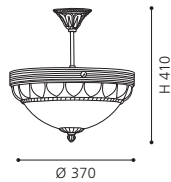

MARBELLA

COLLECTION | KOLLEKTION | COLLECTION: TRADITIONAL

2

4

5

6

1 85856

ceiling luminaire; cast metal, bronzed /
alabaster glass, champagner
Deckenleuchte; Metallguss, brüniert /
Glas alabaster, champagner
plafonnier; métal moulé, bruni /
verre albâtre, champagne

H 410, Ø 370

9 002759 858568

E14 3x 60W

GL-948, ET1156, ET1057

2 85857

pendant luminaire; cast metal, bronzed /
alabaster glass, champagner
Hängeleuchte; Metallguss, brüniert /
Glas alabaster, champagner
luminaire suspension; métal moulé, bruni /
verre albâtre, champagne

H 1100, Ø 740

9 002759 858575

E14 6x 60W

GL-948, GL-947, ET1156, ET1057

3 85858

pendant luminaire; cast metal, bronzed /
alabaster glass, champagner
Hängeleuchte; Metallguss, brüniert /
Glas alabaster, champagner
luminaire suspension; métal moulé, bruni /
verre albâtre, champagne

H 1100, Ø 740

9 002759 858582

E14 9x 60W

GL-948, GL-947, ET1156, ET1057

4 85859

wall luminaire; cast metal, bronzed /
alabaster glass, champagner
Wandleuchte; Metallguss, brüniert /
Glas alabaster, champagner
applique; métal moulé, bruni /
verre albâtre, champagne

L 170, H 200, A 230

9 002759 858599

E14 1x 40W

GL-947

5 85861

table luminaire; cast metal, bronzed /
alabaster glass, champagner
Tischleuchte; Metallguss, brüniert /
Glas alabaster, champagner
luminaire de table; métal moulé, bruni /
verre albâtre, champagne

L 240, H 370, Base: Ø 140

9 002759 858612

E14 1x 40W

GL-947

6 90415

floor luminaire; cast metal, bronzed /
alabaster glass, champagner
Stehleuchte; Metallguss, brüniert /
Glas alabaster, champagner
lampadaire; métal moulé, bruni /
verre albâtre, champagne

H 1730, Ø 350, Base: Ø 280

9 002759 904159

E27 1x 60W

GL-948