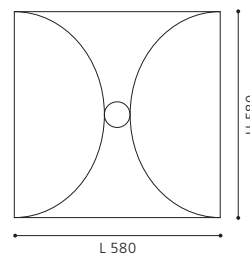

S-2236

COLLECTION | KOLLEKTION | COLLECTION: TREND

Click pentru preturi online
www.MaterialeElectrice.ro

WALL & CEILING LUMINAIRES | 275