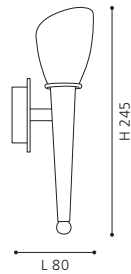

GL1768
COLLECTION | KOLLEKTION | COLLECTION: **TRADITIONAL**