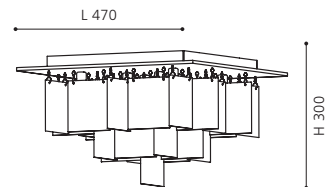

GL2882, GL2883
COLLECTION | KOLLEKTION | COLLECTION: TREND