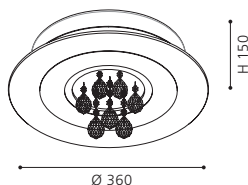

92801 NARDELLI

ceiling luminaire; steel, chrome / satinated glass, crystal, white, clear
Deckenleuchte; Stahl, chrom / Glas satiniert, Kristall, weiss, klar
plafonnier; acier, chrome / verre satiné, cristal, blanc, clair

H 150, Ø 360

GL2768, GL2913
COLLECTION | KOLLEKTION | COLLECTION: **STYLE**

92802 NARDELLI

ceiling luminaire; steel, chrome / satinated glass, crystal, white, clear
Deckenleuchte; Stahl, chrom / Glas satiniert, Kristall, weiss, klar
plafonnier; acier, chrome / verre satiné, cristal, blanc, clair

H 150, Ø 460

GL2768, GL2914
COLLECTION | KOLLEKTION | COLLECTION: **STYLE**