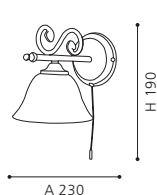

4 91006

wall luminaire; steel, black / alabaster glass, white
Wandleuchte; Stahl, schwarz / Glas alabaster, weiss
applique; acier, noir / verre albâtre, blanc

L 165, H 190, A 230

9 002759 910068