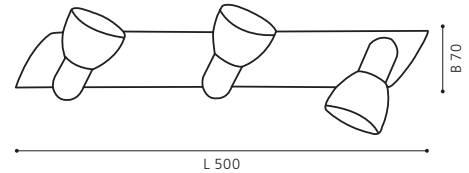

GL-327
COLLECTION | KOLLEKTION | COLLECTION: BASIC