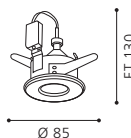

LED

93214 IGOA

recessed luminaire; cast metal, white
Einbauleuchte; Metallguss, weiss
luminaire encastrable; métal moulé, blanc

Ø 85, ET 130

COLLECTION | KOLLEKTION | COLLECTION: BASIC

93216 IGOA

recessed luminaire; cast metal, satin nickel
Einbauleuchte; Metallguss, nickel-matt
luminaire encastrable; métal moulé, nickel mat

Ø 85, ET 130

COLLECTION | KOLLEKTION | COLLECTION: BASIC

93215 IGOA

recessed luminaire; cast metal, chrome
Einbauleuchte; Metallguss, chrom
luminaire encastrable; métal moulé, chrome

Ø 85, ET 130

COLLECTION | KOLLEKTION | COLLECTION: BASIC

93218 IGOA

recessed luminaire; cast metal, white
Einbauleuchte; Metallguss, weiss
luminaire encastrable; métal moulé, blanc

Ø 85, ET 130

COLLECTION | KOLLEKTION | COLLECTION: BASIC

93221 IGOA

recessed luminaire; cast metal, satin nickel
Einbauleuchte; Metallguss, nickel-matt
luminaire encastrable; métal moulé, nickel mat

Ø 85, ET 130

COLLECTION | KOLLEKTION | COLLECTION: BASIC

93219 IGOA

recessed luminaire; cast metal, chrome
Einbauleuchte; Metallguss, chrom
luminaire encastrable; métal moulé, chrome

Ø 85, ET 130

COLLECTION | KOLLEKTION | COLLECTION: BASIC