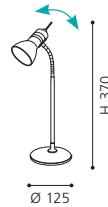

GL-890
COLLECTION | KOLLEKTION | COLLECTION: BASIC