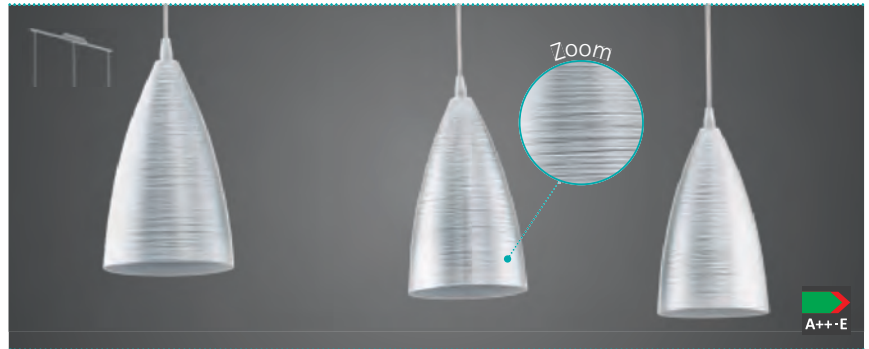

H 1100, Ø 145

COLLECTION | KOLLEKTION | COLLECTION: TREND

92811 GARETTO

pendant luminaire; aluminium, brushed aluminium / aluminium, silver
 Hängeleuchte; Alu, alu-gebürstet / Alu, silber
 Iluminare suspension; aluminium, aluminium brossé / aluminium, argent