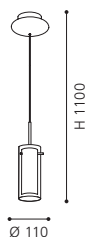

TAROLO

COLLECTION | KOLLEKTION | COLLECTION: TREND

1

2

3

1 92845

pendant luminaire; steel, chrome /
printed glass, clear, chrome
Hängeleuchte; Stahl, chrom /
Glas bedruckt, klar, chrom
luminaire suspension; acier, chrome /
verre imprimé, clair, chrome

H 1100, Ø 110

9 002759 928452

E27 1x 60W

2 92846

pendant luminaire; steel, chrome /
printed glass, clear, chrome
Hängeleuchte; Stahl, chrom /
Glas bedruckt, klar, chrom
luminaire suspension; acier, chrome /
verre imprimé, clair, chrome

L 720, B 110, H 1100

9 002759 928469

E27 3x 60W

3 92847

table luminaire; steel, chrome /
printed glass, clear, chrome
Tischleuchte; Stahl, chrom /
Glas bedruckt, klar, chrom
luminaire de table; acier, chrome /
verre imprimé, clair, chrome

H 275, Ø 110, Base: Ø 120

9 002759 928476

E27 1x 60W

Fancy luminaires series
with appealing perforated
plate reflector.

Ausgefallene Leuch-
tenserie mit innenlie-
gendem Lochblechre-
fektor.

Série de luminaires insolite
avec reflector en tôle
perforé-

3