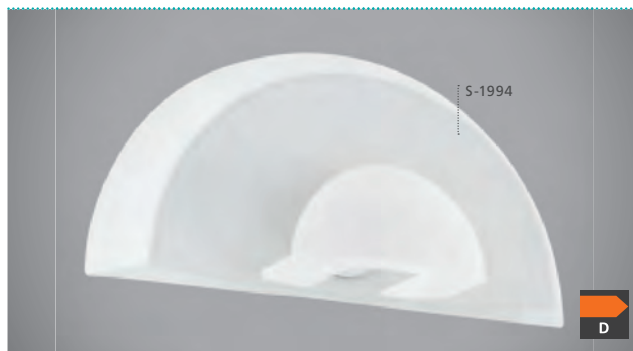

92758 MANERBA 1

wall luminaire; steel, white / satinated glass, white
Wandleuchte; Stahl, weiss / Glas satiniert, weiss
applique; acier, blanc / verre satiné, blanc

L 280, H 140, A 105