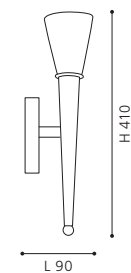

GL1376
COLLECTION | KOLLEKTION | COLLECTION: **TRADITIONAL**