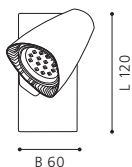

LED

93672 CORBERA

spot; steel, plastic, chrome
Spot; Stahl, Kunststoff, chrom
spot; acier, plastique, chrome

L 120, B 60

93675 CORBERA

spot; steel, plastic, chrome
Spot; Stahl, Kunststoff, chrom
spot; acier, plastique, chrome

L 780, B 70

COLLECTION | KOLLEKTION | COLLECTION: TREND

COLLECTION | KOLLEKTION | COLLECTION: TREND

93673 CORBERA

spot; steel, plastic, chrome
Spot; Stahl, Kunststoff, chrom
spot; acier, plastique, chrome

L 390, B 70

93674 CORBERA

spot; steel, plastic, chrome
Spot; Stahl, Kunststoff, chrom
spot; acier, plastique, chrome

L 585, B 70

COLLECTION | KOLLEKTION | COLLECTION: TREND

COLLECTION | KOLLEKTION | COLLECTION: TREND