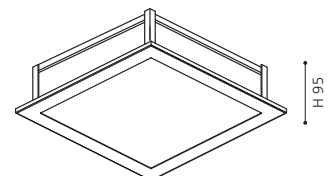

L 385

GL2838, GL2839, Q3044
COLLECTION | KOLLEKTION | COLLECTION: **AVANTGARDE**