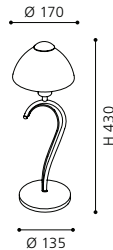

4 89829

table luminaire; steel, brass, satin brass /
alabaster glass, white
Tischleuchte; Stahl, messing, messing-matt /
Glas alabaster, weiss
luminaire de table; acier, laiton, laiton mat /
verre albâtre, blanc

H 430, Ø 170, Base: Ø 135

9 002759 898298

GL-482