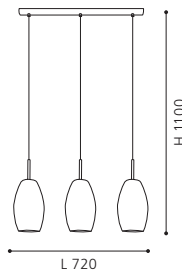

2 93189

pendant luminaire; steel, satin nickel /
wipe technique glass, white
Hängeleuchte; Stahl, nickel-matt /
Glas Wischtechnik, weiss
luminaire suspension; acier, nickel mat /
verre technique à l'essuyé, blanc

L 720, B 120, H 1100