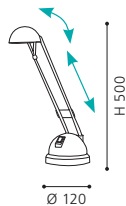

7060 TOP DESK

L 305, H 470, Base: 145, T 175

9 002759 706005

7059 TOP DESK

L 305, H 470, Base: 145, T 175

9 002759 705909

COLLECTION | KOLLEKTION | COLLECTION: BASIC

COLLECTION | KOLLEKTION | COLLECTION: BASIC

9234 PITTY

H 500, Base: Ø 120

9 002759 923402

8903 PITTY

H 500, Base: Ø 120

9 002759 890308

9236 PITTY

H 500, Base: Ø 120

9 002759 923600

COLLECTION | KOLLEKTION | COLLECTION: BASIC

COLLECTION | KOLLEKTION | COLLECTION: BASIC

COLLECTION | KOLLEKTION | COLLECTION: BASIC