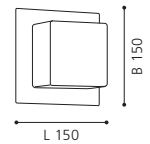

GL-844
COLLECTION | KOLLEKTION | COLLECTION: **STYLE**