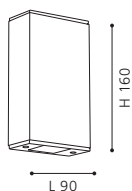

wall luminaire; steel, white / satinated glass, white
Wandleuchte; Stahl, weiss / Glas satiniert, weiss
applique; acier, blanc / verre satiné, blanc

L 90, H 160, A 45