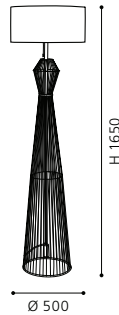

S-8115

4 93976

floor luminaire; steel, black / fabric, white
Stehleuchte; Stahl, schwarz / Textil, weiss
lampadaire; acier, noir / tissu, blanc

H 1650, Ø 500