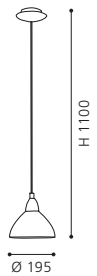

GL1222

COLLECTION | KOLLEKTION | COLLECTION: **BASIC**