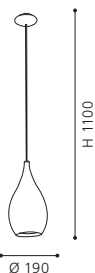

92251 RAZONI

GL2805

pendant luminaire; steel, white / satinized glass, steel, white
Hängeleuchte; Stahl, weiss / Glas satiniert, Stahl, weiss
luminaire suspension; acier, blanc / verre satiné, acier, blanc

H 1100, Ø 190

9 002759 922511

E27

1x 60W

GL2805

COLLECTION | KOLLEKTION | COLLECTION: **STYLE**

92252 RAZONI

GL2805

pendant luminaire; steel, black / satinized glass, steel, black, white
Hängeleuchte; Stahl, schwarz / Glas satiniert, Stahl, schwarz, weiss
luminaire suspension; acier, noir / verre satiné, acier, noir, blanc

H 1100, Ø 190

9 002759 922528

E27

1x 60W

GL2805

COLLECTION | KOLLEKTION | COLLECTION: **STYLE**