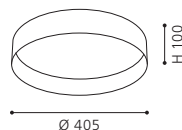

93396 PALOMARO

ceiling luminaire; plastic, white / fabric, anthracite
Deckenleuchte; Kunststoff, weiss / Textil, anthrazit
plafonnier; plastique, blanc / tissu, anthracite

H 100, Ø 405

ET1600, S-2333
COLLECTION | KOLLEKTION | COLLECTION: STYLE