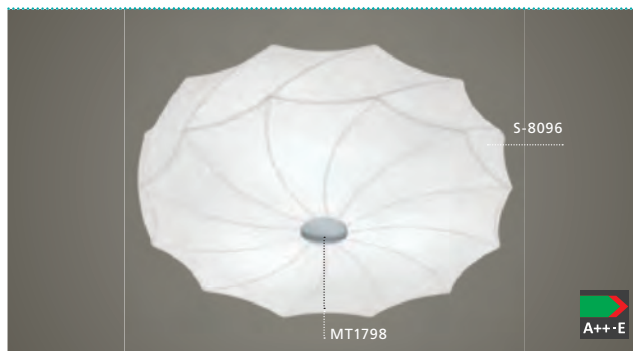

91918 TEADORO

ceiling luminaire; steel, chrome / Cocoon, white
Deckenleuchte; Stahl, chrom / Cocoon, weiss
plafonnier; acier, chrome / Cocoon, blanc

H 140, Ø 380