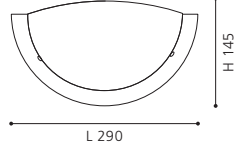

GL-493
COLLECTION | KOLLEKTION | COLLECTION: BASIC