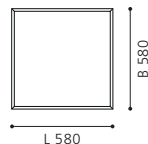

LED

93666 IDUN 1

wall / ceiling luminaire; aluminium, brushed aluminium / plastic, white
Wand- / Deckenleuchte; Alu, alu-gebürstet / Kunststoff, weiss
applique / plafonnier; aluminium, aluminium brossé / plastique, blanc

L 280, B 280, A 80

9 002759 936662

93774 IDUN 1

wall / ceiling luminaire; aluminium, brushed aluminium / plastic, white
Wand- / Deckenleuchte; Alu, alu-gebürstet / Kunststoff, weiss
applique / plafonnier; aluminium, aluminium brossé / plastique, blanc

L 380, B 380, A 80

9 002759 937744

93775 IDUN 1

wall / ceiling luminaire; aluminium, brushed aluminium / plastic, white
Wand- / Deckenleuchte; Alu, alu-gebürstet / Kunststoff, weiss
applique / plafonnier; aluminium, aluminium brossé / plastique, blanc

L 580, B 580, A 80

9 002759 937751

COLLECTION | KOLLEKTION | COLLECTION: STYLE

COLLECTION | KOLLEKTION | COLLECTION: STYLE

COLLECTION | KOLLEKTION | COLLECTION: STYLE

93636 IDUN 1

wall / ceiling luminaire; aluminium, brushed aluminium / plastic, white
Wand- / Deckenleuchte; Alu, alu-gebürstet / Kunststoff, weiss
applique / plafonnier; aluminium, aluminium brossé / plastique, blanc

L 580, B 200, A 80

9 002759 936365

93776 IDUN 1

wall / ceiling luminaire; aluminium, brushed aluminium / plastic, white
Wand- / Deckenleuchte; Alu, alu-gebürstet / Kunststoff, weiss
applique / plafonnier; aluminium, aluminium brossé / plastique, blanc

L 750, B 200, A 80

9 002759 937768

COLLECTION | KOLLEKTION | COLLECTION: STYLE

COLLECTION | KOLLEKTION | COLLECTION: STYLE