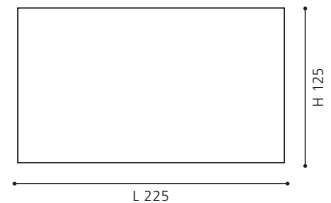

GL2955
COLLECTION | KOLLEKTION | COLLECTION: **BASIC**