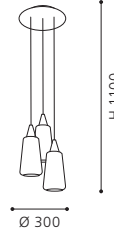

2 93688

pendant luminaire; steel, wood, white, oak / opal glass, shiny white
Hängeleuchte; Stahl, Holz, weiss, eiche / Glas opal, weiss glänzend
luminaire suspension; acier, bois, blanc, chêne / verre opale, blanc brillant

H 1100, Ø 300