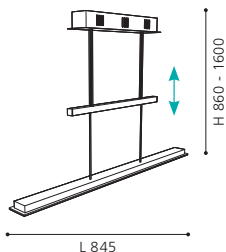

LED

91067 AGOSTA

pendant luminaire; aluminium, steel, black / satinated glass, white, clear
Hängeleuchte; Alu, Stahl, schwarz / Glas satiniert, weiss, klar
luminaire suspension; aluminium, acier, noir / verre satiné, blanc, clair

91117 ALENTO

pendant luminaire; aluminium, steel, shiny white / satinated glass, white
Hängeleuchte; Alu, Stahl, weiss glänzend / Glas satiniert, weiss
luminaire suspension; aluminium, acier, blanc brillant / verre satiné, blanc

L 845, H 860 - 1600

9 002759 910679

5x 4,76W 1050 lm

GL2507, ET1429

COLLECTION | KOLLEKTION | COLLECTION: **STYLE**

L 1090, H 860 - 1600

9 002759 911171

7x 4,76W 1470 lm

GL2658, ET1429

COLLECTION | KOLLEKTION | COLLECTION: **STYLE**