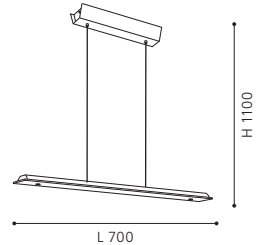

93355 PARAMO

pendant luminaire; steel, satin nickel / satinated glass, white
Hängeleuchte; Stahl, nickel-matt / Glas satiniert, weiss
luminaire suspension; acier, nickel mat / verre satiné, blanc

L 700, B 70, H 1100

9 002759 933555

GL2969
COLLECTION | KOLLEKTION | COLLECTION: BASIC

93354 PARAMO

pendant luminaire; steel, white / satinated glass, white
Hängeleuchte; Stahl, weiss / Glas satiniert, weiss
luminaire suspension; acier, blanc / verre satiné, blanc

L 700, B 70, H 1100

9 002759 933548

GL2969
COLLECTION | KOLLEKTION | COLLECTION: BASIC

93353 PARAMO

pendant luminaire; steel, chrome / satinated glass, white
Hängeleuchte; Stahl, chrom / Glas satiniert, weiss
luminaire suspension; acier, chrome / verre satiné, blanc

L 700, B 70, H 1100

9 002759 933531

GL2969
COLLECTION | KOLLEKTION | COLLECTION: BASIC