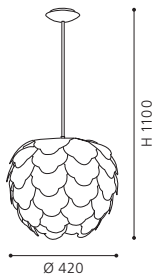

COLLECTION | KOLLEKTION | COLLECTION: TREND