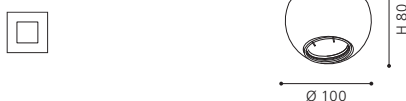

COLLECTION | KOLLEKTION | COLLECTION: STYLE