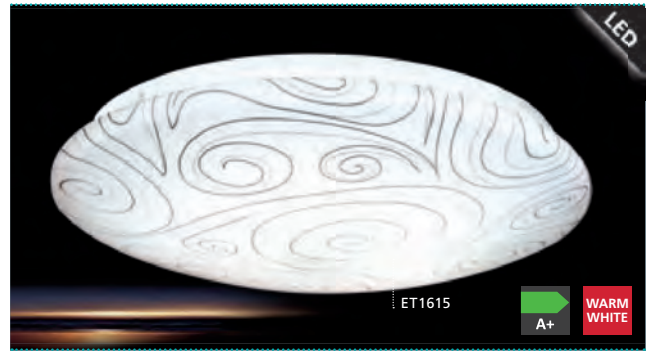

93643 COMPETA

wall / ceiling luminaire; steel, white / plastic, Motiv Kreise
Wand- / Deckenleuchte; Stahl, weiss / Kunststoff, Motiv Kreise
applique / plafonnier; acier, blanc / plastique, Motiv Kreise

Ø 300, A 70

Ø 300

ET1615
COLLECTION | KOLLEKTION | COLLECTION: BASIC

LED