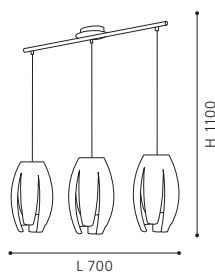

2 91012

pendant luminaire; steel, brown / bast, glass, brown, white
Hängeleuchte; Stahl, braun / Bast, Glas, braun, weiss
luminaire suspension; acier, marron / raphia, verre, marron,
blanc

L 700, B 190, H 1100

9 002759 910129

E27 3x 60W