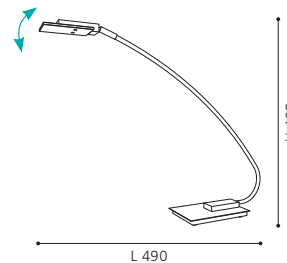

GL2513
COLLECTION | KOLLEKTION | COLLECTION: TREND