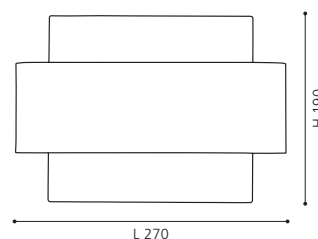

COLLECTION | KOLLEKTION | COLLECTION: **STYLE**