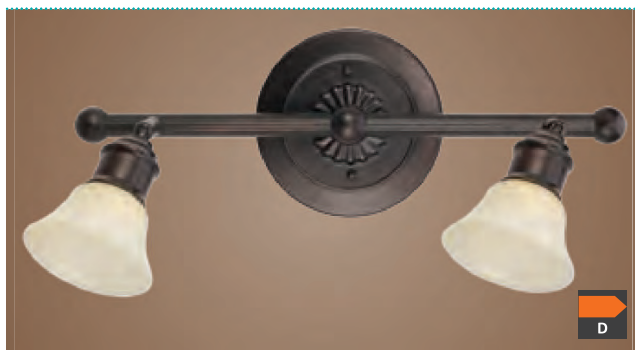

89058 ALAMO

spot; steel, dark brown / coated glass, beige, white
Spot; Stahl, dunkelbraun / Glas lackiert, beige, weiss
spot; acier, marron foncé / verre laqué, beige, blanc

L 370, B 130

9 002759 890582

L 370

GL1937
COLLECTION | KOLLEKTION | COLLECTION: TRADITIONAL