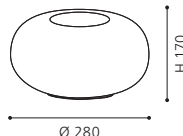

OPTICA & GALAXIA

OPTICA ▾

Collection | Kolekcion | Collection: **Style**

1 86811

wall / ceiling luminaire; steel, satin nickel / opal glass, white
Wand- / Deckenleuchte; Stahl, nickel-matt / Glas opal-matt, weiss
applique / plafonnier; acier, nickel mat / verre opale, blanc

H 160, Ø 280

9 002759 868116

GL1139, ET0467, ET0468

2 86812

wall / ceiling luminaire; steel, satin nickel / opal glass, white
Wand- / Deckenleuchte; Stahl, nickel-matt / Glas opal-matt, weiss
applique / plafonnier; acier, nickel mat / verre opale, blanc

H 210, Ø 350

9 002759 868123

GL1140, ET0467, ET0468

3 86816

table luminaire; steel, satin nickel / opal glass, white
Tischleuchte; Stahl, nickel-matt / Glas opal-matt, weiss
luminaire de table; acier, nickel mat / verre opale, blanc

H 460, Ø 280

9 002759 868161

GL1139, ET0467, ET0468

4 86817

floor luminaire; steel, satin nickel / opal glass, white
Stehleuchte; Stahl, nickel-matt / Glas opal-matt, weiss
lampadaire; acier, nickel mat / verre opale, blanc

H 1570, Ø 350

9 002759 868178

GL1140, ET0467, ET0468

5 86818

table luminaire; steel, satin nickel / opal glass, white
Tischleuchte; Stahl, nickel-matt / Glas opal-matt, weiss
luminaire de table; acier, nickel mat / verre opale, blanc

H 170, Ø 280

9 002759 868185

GL1139, ET0467, ET0468

6 86813

pendant luminaire; steel, satin nickel / opal glass, white
Hängeleuchte; Stahl, nickel-matt / Glas opal-matt, weiss
luminaire suspension; acier, nickel mat / verre opale, blanc

H 1100, Ø 280

9 002759 868130

GL1139