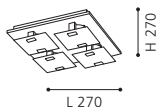

93311 VICARO

wall / ceiling luminaire; stainless steel, chrome / satinated glass, white, clear
Wand- / Deckenleuchte; Edelstahl, chrom / Glas satiniert, weiss, klar
applique / plafonnier; acier inoxydable, chrome / verre satiné, blanc, clair

L 135, H 135, A 65

9 002759 933111

1x 2,5W 180 lm

L 135

GL3048, ET1585

COLLECTION | KOLLEKTION | COLLECTION: TREND

93312 VICARO

wall / ceiling luminaire; stainless steel, chrome / satinated glass, white, clear
Wand- / Deckenleuchte; Edelstahl, chrom / Glas satiniert, weiss, klar
applique / plafonnier; acier inoxydable, chrome / verre satiné, blanc, clair

L 135, H 270, A 65

9 002759 933128

2x 2,5W 360 lm

L 135

GL3048, ET1585

COLLECTION | KOLLEKTION | COLLECTION: TREND

93313 VICARO

wall / ceiling luminaire; stainless steel, chrome / satinated glass, white, clear
Wand- / Deckenleuchte; Edelstahl, chrom / Glas satiniert, weiss, klar
applique / plafonnier; acier inoxydable, chrome / verre satiné, blanc, clair

L 135, H 405, A 65

9 002759 933135

3x 2,5W 540 lm

L 135

GL3048, ET1585

COLLECTION | KOLLEKTION | COLLECTION: TREND

93314 VICARO

wall / ceiling luminaire; stainless steel, chrome / satinated glass, white, clear
Wand- / Deckenleuchte; Edelstahl, chrom / Glas satiniert, weiss, klar
applique / plafonnier; acier inoxydable, chrome / verre satiné, blanc, clair

L 270, H 270, A 65

9 002759 933142

4x 2,5W 720 lm

L 270

GL3048, ET1585

COLLECTION | KOLLEKTION | COLLECTION: TREND

93315 VICARO

wall / ceiling luminaire; stainless steel, chrome / satinated glass, white, clear
Wand- / Deckenleuchte; Edelstahl, chrom / Glas satiniert, weiss, klar
applique / plafonnier; acier inoxydable, chrome / verre satiné, blanc, clair

L 470, H 470, A 65

9 002759 933159

9x 2,5W 1620 lm

L 470

GL3062, ET1585

COLLECTION | KOLLEKTION | COLLECTION: TREND