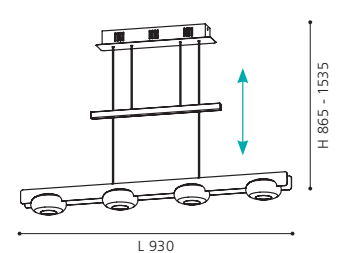

GL2773
COLLECTION | KOLLEKTION | COLLECTION: TREND