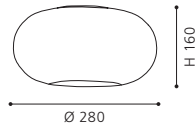

OPTICA & GALAXIA

OPTICA ▾

Collection | Kolekcion | Collection: **Style**

1 86811

wall / ceiling luminaire; steel, satin nickel / opal glass, white
Wand- / Deckenleuchte; Stahl, nickel-matt / Glas opal-matt, weiss
applique / plafonnier; acier, nickel mat / verre opale, blanc

H 160, Ø 280

9 002759 868116

GL1139, ET0467, ET0468

2 86812

wall / ceiling luminaire; steel, satin nickel / opal glass, white
Wand- / Deckenleuchte; Stahl, nickel-matt / Glas opal-matt, weiss
applique / plafonnier; acier, nickel mat / verre opale, blanc

H 210, Ø 350

9 002759 868123

GL1140, ET0467, ET0468

3 86816

table luminaire; steel, satin nickel / opal glass, white
Tischleuchte; Stahl, nickel-matt / Glas opal-matt, weiss
luminaire de table; acier, nickel mat / verre opale, blanc

H 460, Ø 280

9 002759 868161

GL1139, ET0467, ET0468

4 86817

floor luminaire; steel, satin nickel / opal glass, white
Stehleuchte; Stahl, nickel-matt / Glas opal-matt, weiss
lampadaire; acier, nickel mat / verre opale, blanc

H 1570, Ø 350

9 002759 868178

GL1140, ET0467, ET0468

5 86818

table luminaire; steel, satin nickel / opal glass, white
Tischleuchte; Stahl, nickel-matt / Glas opal-matt, weiss
luminaire de table; acier, nickel mat / verre opale, blanc

H 170, Ø 280

9 002759 868185

GL1139, ET0467, ET0468

6 86813

pendant luminaire; steel, satin nickel / opal glass, white
Hängeleuchte; Stahl, nickel-matt / Glas opal-matt, weiss
luminaire suspension; acier, nickel mat / verre opale, blanc

H 1100, Ø 280

9 002759 868130

GL1139