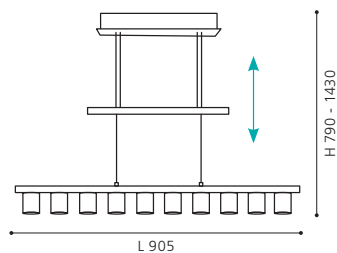

L 905, H 790 - 1430

9 002759 909345

10x
2,38W

1200 lm

GL2490

COLLECTION | KOLLEKTION | COLLECTION: STYLE

These luminaires are flexible in height thanks to an adjustable drawbar.

Diese Leuchten sind durch ein Zugpendel in der Höhe verstellbar.