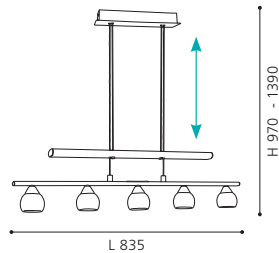

GL2151

COLLECTION | KOLLEKTION | COLLECTION: **STYLE**