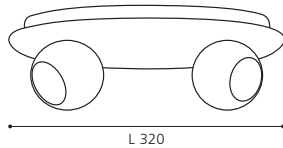

93165 NORBELLO 2

spot; steel, chrome
Spot; Stahl, chrom
spot; acier, chrome

93166 NORBELLO 2

spot; steel, chrome
Spot; Stahl, chrom
spot; acier, chrome

L 320, B 100

H 100, Ø 270

COLLECTION | KOLLEKTION | COLLECTION: TREND

COLLECTION | KOLLEKTION | COLLECTION: TREND

93168 NORBELLO 3

spot; steel, white
Spot; Stahl, weiss
spot; acier, blanc

93169 NORBELLO 3

spot; steel, white
Spot; Stahl, weiss
spot; acier, blanc

L 320, B 100

H 100, Ø 270

COLLECTION | KOLLEKTION | COLLECTION: TREND

COLLECTION | KOLLEKTION | COLLECTION: TREND