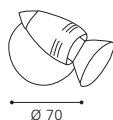

Ø 70

COLLECTION | KOLLEKTION | COLLECTION: BASIC