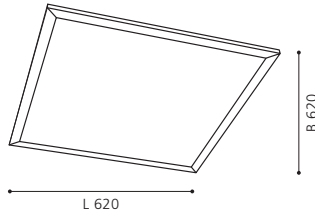

grid luminaire; aluminium, aluminium / plastic, white
Rasterleuchte; Alu, alu / Kunststoff, weiss
luminaire à grille, aluminium, aluminium / plastique, blanc

L 620, B 620, H 13

9 002759 936839