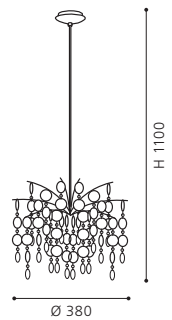

ET0814

COLLECTION | KOLLEKTION | COLLECTION: TREND