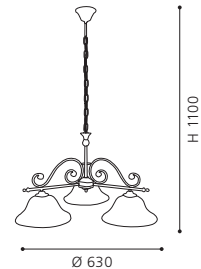

GLA415

H 1100, Ø 630

9 002759 910051

GL1581

4 91006

wall luminaire; steel, black / alabaster glass, white
Wandleuchte; Stahl, schwarz / Glas alabaster, weiss
applique; acier, noir / verre albâtre, blanc

L 165, H 190, A 230

9 002759 910068