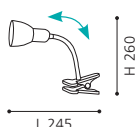

clip luminaire; plastic, steel, silver, chrome / plastic, white
Klemmleuchte; Kunststoff, Stahl, silber, chrom / Kunststoff, weiss
luminaire pince; plastique, acier, argent, chrome / plastique, blanc

L 245, H 260