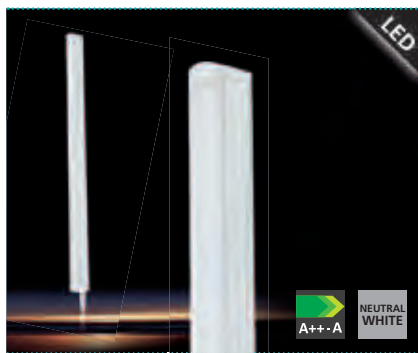

93335 LED ENJA

wall / ceiling luminaire; aluminium, aluminium / plastic, white
Wand- / Deckenleuchte; Alu, alu / Kunststoff, weiss
applique / plafonnier; aluminium, aluminium / plastique, blanc