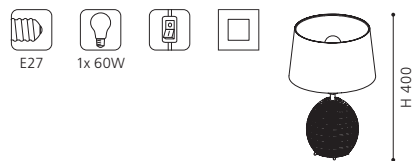

S-2295
COLLECTION | KOLLEKTION | COLLECTION: **TRADITIONAL**