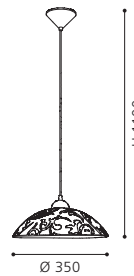

pendant luminaire; plastic, white / satinated glass, white with decor
Hängeleuchte; Kunststoff, weiss / Glas satiniert, weiss m. Dekor
luminaire suspension; plastique, blanc / verre satiné, blanc avec décor

H 1100, Ø 350