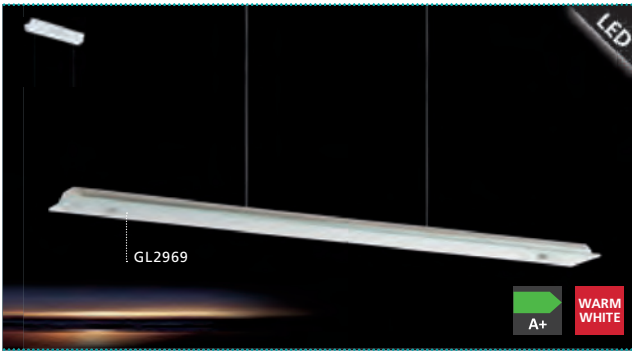

93355 PARAMO

pendant luminaire; steel, satin nickel / satinated glass, white
Hängeleuchte; Stahl, nickel-matt / Glas satiniert, weiss
luminaire suspension; acier, nickel mat / verre satiné, blanc

L 700, B 70, H 1100

9 002759 933555