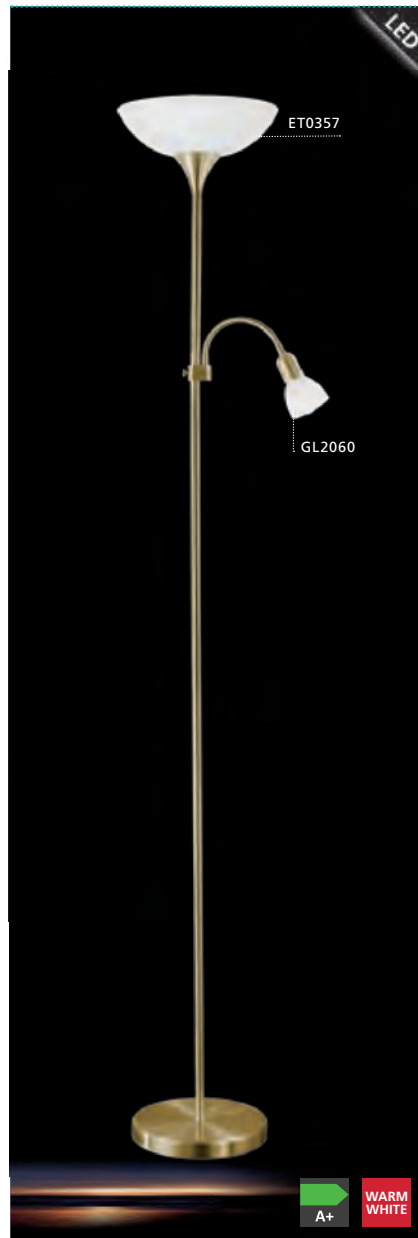

floor luminaire; steel, bronzed / plastic, glass, white
Stehleuchte; Stahl, brüniert / Kunststoff, Glas, weiss
lampadaire; acier, bruni / plastique, verre, blanc

A+ WARM WHITE

93917 UP 2