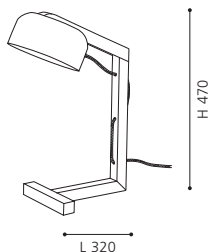

94035 GIZZERA

L 320, B 180, H 470

9 002759 940355

E27 1x 60W

L 320

COLLECTION | KOLLEKTION | COLLECTION: TREND

94036 GIZZERA

L 320, B 180, H 470

9 002759 940362

E27 1x 60W

L 320

COLLECTION | KOLLEKTION | COLLECTION: TREND