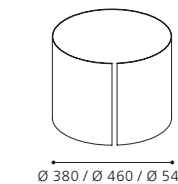

Ø 540
92437

Ø 540
92438

Ø 540
92439