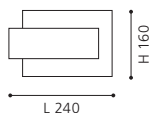

LED

91229 SANIA 1

wall luminaire; steel, chrome, shiny white
Wandleuchte; Stahl, chrom, weiss glänzend
applique; acier, chrome, blanc brillant

L 240, H 160, A 95

9 002759 912291

3x 4,76W 630 lm

93382 NIKITA

wall luminaire; steel, satin nickel / satinated glass, white
Wandleuchte; Stahl, nickel-matt / Glas satiniert, weiss
applique; acier, nickel mat / verre satiné, blanc

L 215, H 290, A 80

9 002759 933821

2x 2,5W 360 lm

GL3026

COLLECTION | KOLLEKTION | COLLECTION: BASIC

93009

Convenient light effect due to the indirect wall illumination.

Angenehmer Lichteffekt durch indirekte Wandbeleuchtung.

Effet de lumière pratique en raison de l'éclairage mural indirect.

COLLECTION | KOLLEKTION | COLLECTION: STYLE