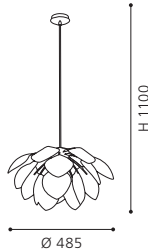

GL2816
COLLECTION | KOLLEKTION | COLLECTION: TREND

ET1403
COLLECTION | KOLLEKTION | COLLECTION: TREND