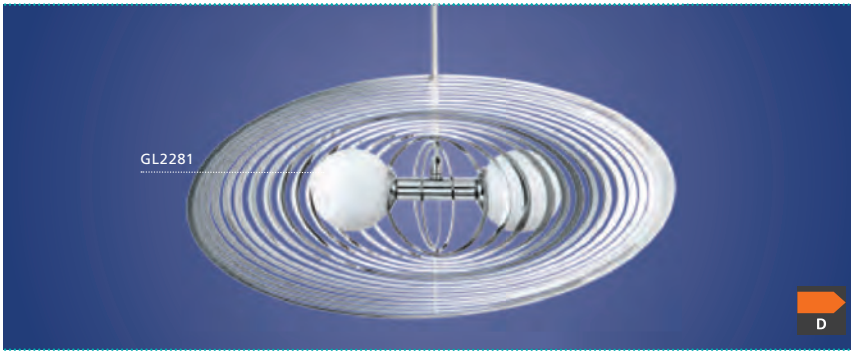

H 1100, Ø 300

9 002759 935269

G9

7x 33W

ET1334

COLLECTION | KOLLEKTION | COLLECTION: TREND

92292 OMANO

pendant luminaire; stainless steel, chrome / opal glass, white
Hängeleuchte; Edelstahl, chrom / Glas opal-matt, weiss
luminaire suspension; acier inoxydable, chrome / verre opale, blanc