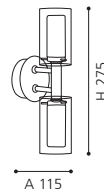

GL1756, GL1757, ET0803
COLLECTION | KOLLEKTION | COLLECTION: **STYLE**

L 120, H 205, A 155