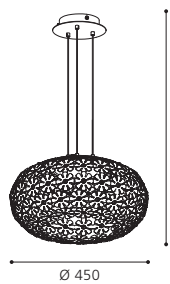

Ø 450

3 92285

pendant luminaire; aluminium, steel, white / aluminium, white, clear
Hängeleuchte; Alu, Stahl, weiss / Alu, weiss, klar
luminaire suspension; aluminium, acier, blanc / aluminium, blanc, clair

H 1300, Ø 330

9 002759 922856

E27 3x 60W