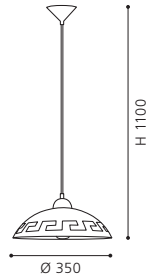

pendant luminaire; plastic, white / glass, white, brown
Hängeleuchte; Kunststoff, weiss / Glas, weiss, braun
luminaire suspension; plastique, blanc / verre, blanc, marron

H 1100, Ø 350