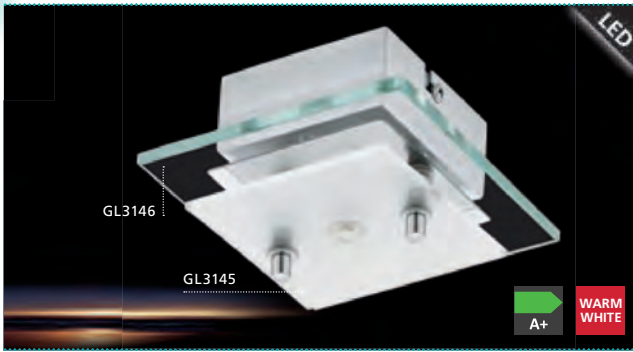

LED

93884 FRES 2

wall / ceiling luminaire; steel, chrome / glass, satinated glass, clear, white
Wand- / Deckenleuchte; Stahl, chrom / Glas, Glas satiniert, klar, weiss
applique / plafonnier; acier, chrome / verre, verre satiné, clair, blanc

L 125, B 125, H 65

9 002759 938840