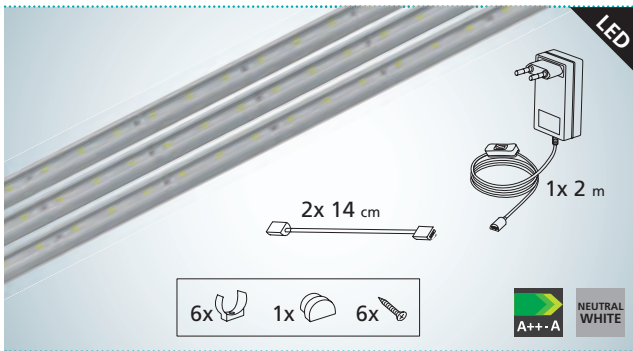

92051 LED STRIPES-DECO

bar / strip luminaire; plastic, white
Leuchtband/-stab; Kunststoff, weiss
luminaire bande / strip; plastique, blanc

L 1170

COLLECTION | KOLLEKTION | COLLECTION: TREND

LED