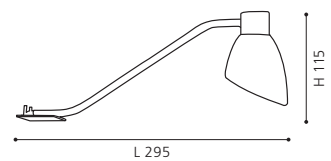

GL2030
COLLECTION | KOLLEKTION | COLLECTION: BASIC