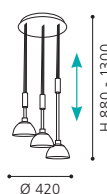

GL3065

COLLECTION | KOLLEKTION | COLLECTION: STYLE