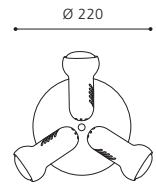

Ø 220

COLLECTION | KOLLEKTION | COLLECTION: BASIC

COLLECTION | KOLLEKTION | COLLECTION: BASIC

COLLECTION | KOLLEKTION | COLLECTION: BASIC