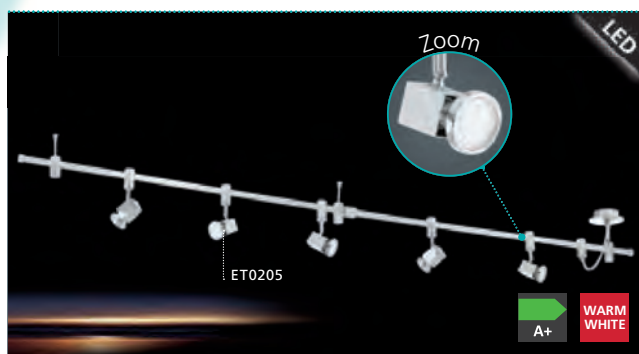

ALAMO
p. 525

ONA 1
p. 526

LED

93357 VILANOVA

system; aluminium, steel, aluminium, chrome
 System; Alu, Stahl, alu, chrom
 système; aluminium, acier, aluminium, chrome

L 2000, H 200

ET0205
 COLLECTION | KOLLEKTION | COLLECTION: **STYLE**