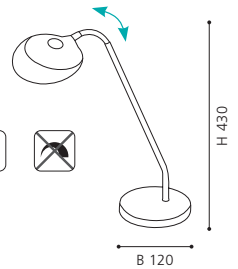

COLLECTION | KOLLEKTION | COLLECTION: **BASIC**