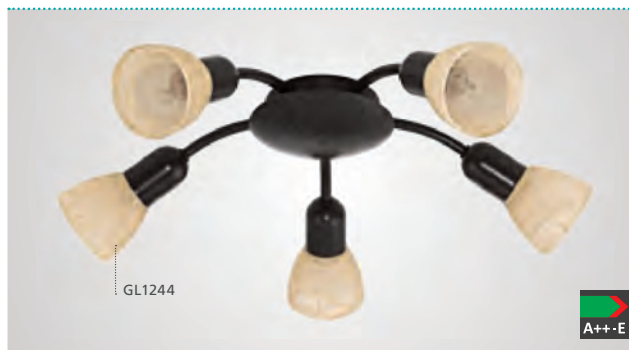

87083 DAKAR

spot; steel, antique brown / alabaster glass, cognac
Spot; Stahl, antik-braun / Glas alabaster, cognac
spot; acier, marron antique / verre albâtre, cognac

H 120, Ø 470

Ø 470

GL1244
COLLECTION | KOLLEKTION | COLLECTION: TRADITIONAL