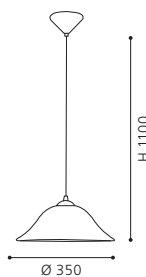

GL-949
COLLECTION | KOLLEKTION | COLLECTION: BASIC