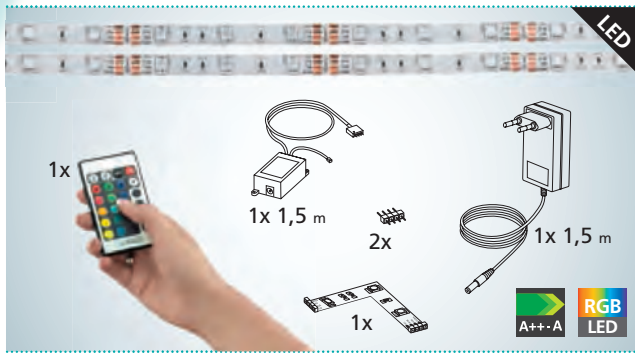

LED

92052 LED STRIPES-FLEX

bar / strip luminaire; plastic, white
Leuchtband/-stab; Kunststoff, weiss
luminaire bande / strip; plastique, blanc