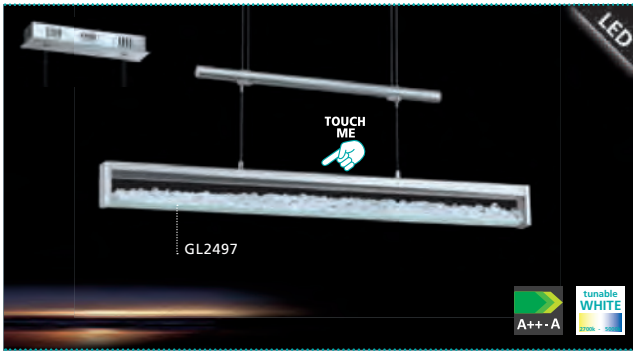

93625 CARDITO 1

pendant luminaire; aluminium, steel, chrome / glass, crystal, clear
Hängeleuchte; Alu, Stahl, chrom / Glas, Kristall, klar
luminaire suspension; aluminium, acier, chrome / verre, cristal, clair

L 700, B 80, H 1100