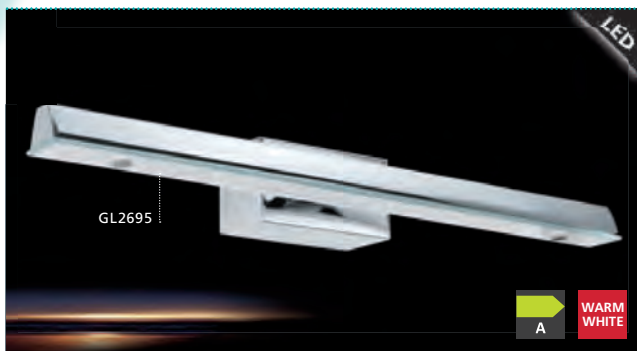

LED

91364 HAKANA