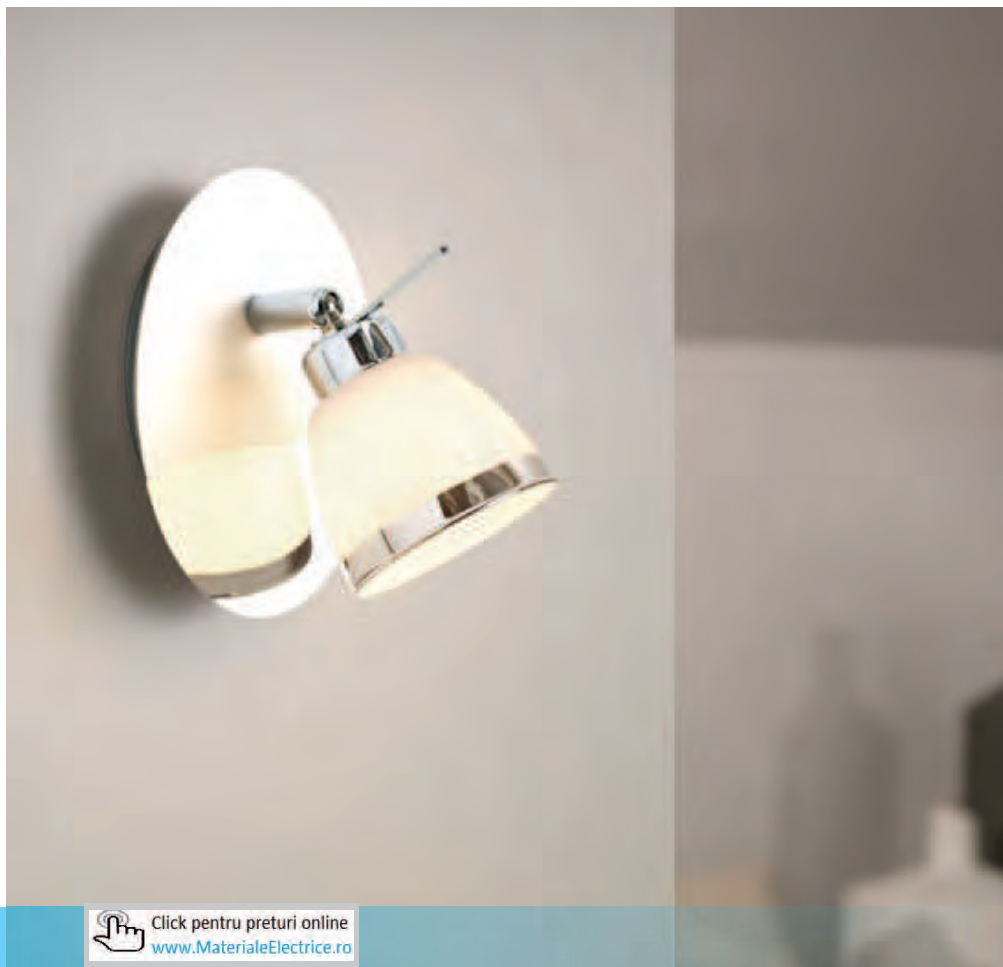

91967 ROSELLO

spot; steel, white, chrome / satinated glass, white, chrome
 Spot; Stahl, weiss, chrom / Glas satiniert, weiss, chrom
 spot; acier, blanc, chrome / verre satiné, blanc, chrome

L 95, H 140

GL2790
 COLLECTION | KOLLEKTION | COLLECTION: **STYLE**