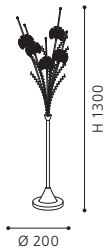

H 1300, Base: Ø 200