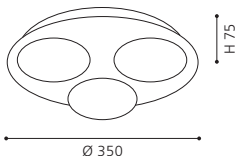

ET1605

COLLECTION | KOLLEKTION | COLLECTION: **STYLE**