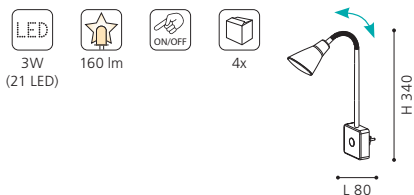

COLLECTION | KOLLEKTION | COLLECTION: BASIC