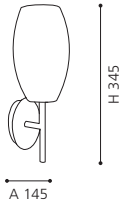

4 93192

wall luminaire; steel, satin nickel /
wipe technique glass, white
Wandleuchte; Stahl, nickel-matt /
Glas Wischtechnik, weiss
applique; acier, nickel mat /
verre technique à l'essuyé, blanc

L 120, H 345, A 145