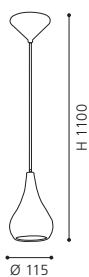

pendant luminaire; plastic, purple / steel, purple
Hängeleuchte; Kunststoff, purple / Stahl, purple
luminaire suspension; plastique, violet / acier, violet

H 1100, Ø 115

COLLECTION | KOLLEKTION | COLLECTION: TREND