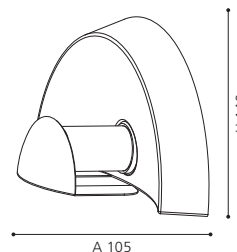

80345 FIRENZE

L 420, H 415, A 80

92758 MANERBA 1

L 280, H 140, A 105

83119 NEMO

L 150, H 320, A 95