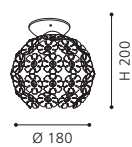

Ø 180

5 92286

table luminaire; aluminium, steel, white / aluminium, white, clear
Tischleuchte; Alu, Stahl, weiss / Alu, weiss, klar
luminaire de table; aluminium, acier, blanc / aluminium, blanc, clair

H 255, Ø 250, Base: Ø 120