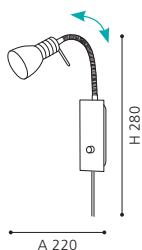

86428 PRINCE 1

spot; steel, satin nickel / alabaster glass, white
Spot; Stahl, nickel-matt / Glas alabaster, weiss
spot; acier, nickel mat / verre albâtre, blanc

L 70, H 280, A 220

GL-890
COLLECTION | KOLLEKTION | COLLECTION: BASIC

86213 ARES 1

spot; steel, satin nickel / alabaster glass, white
Spot; Stahl, nickel-matt / Glas alabaster, weiss
spot; acier, nickel mat / verre albâtre, blanc

L 220, B 70, H 266

GL-890
COLLECTION | KOLLEKTION | COLLECTION: BASIC

86212 ARES 1

spot; steel, satin nickel / alabaster glass, white
Spot; Stahl, nickel-matt / Glas alabaster, weiss
spot; acier, nickel mat / verre albâtre, blanc

L 165, B 70, H 150

GL-890
COLLECTION | KOLLEKTION | COLLECTION: BASIC