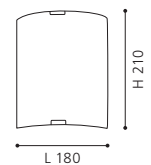

GL-901

COLLECTION | KOLLEKTION | COLLECTION: **BASIC**

Click pentru preturi online
www.MaterialeElectrice.ro