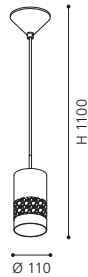

CARMELIA

COLLECTION | KOLLEKTION | COLLECTION: TREND

1

2

3

4

1 91414

pendant luminaire; steel, plastic, white
Hängeleuchte; Stahl, Kunststoff, weiss
luminaire suspension; acier, plastique, blanc

2 91415

pendant luminaire; steel, white
Hängeleuchte; Stahl, weiss
luminaire suspension; acier, blanc

3 91416

wall luminaire; steel, white
Wandleuchte; Stahl, weiss
applique; acier, blanc

H 1100, Ø 110

9 002759 914141

E27 1x 60W

L 710, B 110, H 1100

9 002759 914158

E27 3x 60W

L 180, H 250, A 80

9 002759 914165

E14 1x 42W

4 91417

table luminaire; steel, white
Tischleuchte; Stahl, weiss
luminaire de table; acier, blanc

H 295, Ø 120

9 002759 914172

E27 1x 60W

3

4