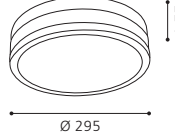

wall / ceiling luminaire; steel, chrome / satinated glass, coated white
Wand- / Deckenleuchte; Stahl, chrom / Glas satiniert, weiss lackiert
applique / plafonnier; acier, chrome / verre satiné, blanc laqué

Ø 295, A 77