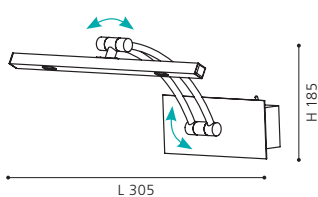

COLLECTION | KOLLEKTION | COLLECTION: STYLE

Click pentru preturi online
www.MaterialeElectrice.ro