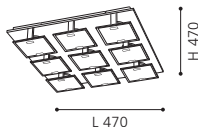

L 470

GL3062, ET1585

COLLECTION | KOLLEKTION | COLLECTION: TREND