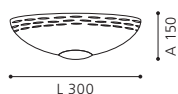

wall luminaire; steel, white / satinated glass, design lines
Wandleuchte; Stahl, weiss / Glas satiniert, Motiv Linien
applique; acier, blanc / verre satiné, motif « lignes »

L 300, A 150

GL-465
COLLECTION | KOLLEKTION | COLLECTION: BASIC