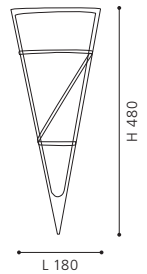

GL3070
COLLECTION | KOLLEKTION | COLLECTION: **TRADITIONAL**