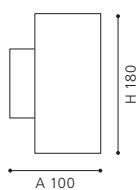

COLLECTION | KOLLEKTION | COLLECTION: **STYLE**