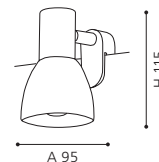

L 70, H 115, A 95

GL-327
COLLECTION | KOLLEKTION | COLLECTION: **STYLE**