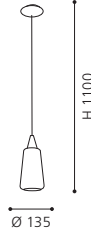

1 93687

pendant luminaire; steel, wood, white, oak / opal glass, shiny white
Hängeleuchte; Stahl, Holz, weiss, eiche / Glas opal, weiss glänzend
luminaire suspension; acier, bois, blanc, chêne / verre opale, blanc brillant

H 1100, Ø 135