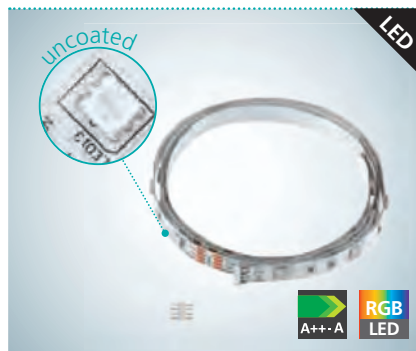

92316 LED STRIPES-MODULE

bar / strip luminaire
Leuchtband/-stab
luminaire bande / strip

L 1000, B 10

COLLECTION | KOLLEKTION | COLLECTION: TREND