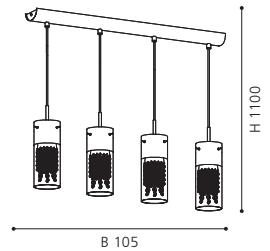

GL2436, GL2014, ET1161
COLLECTION | KOLLEKTION | COLLECTION: TREND