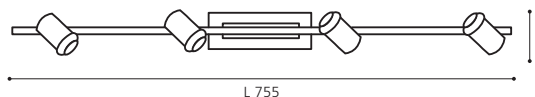

COLLECTION | KOLLEKTION | COLLECTION: STYLE

COLLECTION | KOLLEKTION | COLLECTION: STYLE