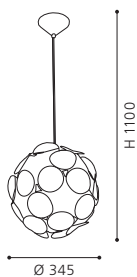

COLLECTION | KOLLEKTION | COLLECTION: **TREND**