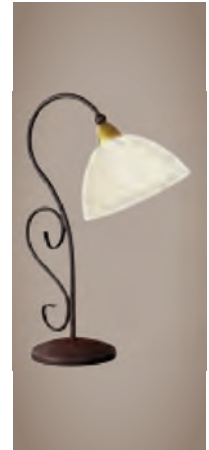

4

1 85445

pendant luminaire; steel, antique brown, gold /
limed glass, white
Hängeleuchte; Stahl, antik-braun, gold /
Glas gekalkt, weiss
luminaire suspension; acier, marron antique, or /
verre chaulé, blanc

L 760, B 170, H 1100

9 002759 854454

E14 3x 40W