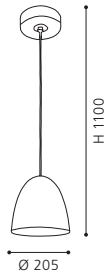

H 1100, Ø 145