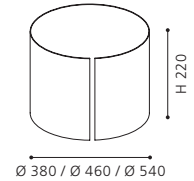

PURPLE

accessory; fabric with hook-and-loop fastener, purple
Zubehör; Textil mit Klettverschluß, purple
accessoire; tissu avec fermeture scratch, violet

H 220

Ø 380
92414

Ø 460
92427

Ø 540
92441

DARK BROWN

accessory; fabric with hook-and-loop fastener, dark brown
Zubehör; Textil mit Klettverschluß, dunkelbraun
accessoire; tissu avec fermeture scratch, marron foncé

H 220

Ø 380
92415

Ø 460
92428

Ø 540
92442

WHITE, BLACK

accessory; fabric with hook-and-loop fastener, white, black
Zubehör; Textil mit Klettverschluß, weiss, schwarz
accessoire; tissu avec fermeture scratch, blanc, noir

H 220

Ø 380
92416

Ø 460
92429

Ø 540
92443

BLACK, TAUPE

accessory; fabric with hook-and-loop fastener, black, taupe
Zubehör; Textil mit Klettverschluß, schwarz, taupe
accessoire; tissu avec fermeture scratch, schwarz, taupe

H 220

Ø 380
92417

Ø 460
92431

Ø 540
92444

WHITE WITH DECOR

accessory; fabric with hook-and-loop fastener, white with decor
Zubehör; Textil mit Klettverschluß, weiss m.Dekor
accessoire; tissu avec fermeture scratch, blanc avec décor

H 220

Ø 380
92418

Ø 460
92432

Ø 540
92445

CREME WITH DECORATION

accessory; fabric with hook-and-loop fastener, creme with decoration
Zubehör; Textil mit Klettverschluß, creme m.Dekor
accessoire; tissu avec fermeture scratch, crème avec décor

H 220

Ø 380
92419

Ø 460
92433

Ø 540
92446