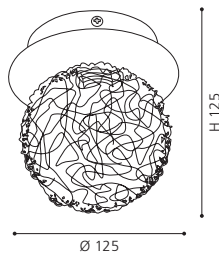

H 125, Ø 125

GL2386
 COLLECTION | KOLLEKTION | COLLECTION: **TREND**

92272 TORTOLI

recessed luminaire; smoked glass, black-transparent
 Einbauleuchte; Rauchglas, schwarz-transparent
 luminaire encastrable; verre fumé, noir-transparent