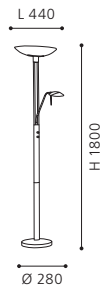

86573 TAMPA

91536 CAREN

86655 UP 4

L 440, H 1800, Base: Ø 280

9 002759 865733

GL1089, GL-861, GL1048, GL1091

COLLECTION | KOLLEKTION | COLLECTION: **STYLE**

L 350, H 1835

9 002759 915360

GL2712, GL2713, GL-860

COLLECTION | KOLLEKTION | COLLECTION: **STYLE**

H 1780, Ø 300, Base: Ø 250

9 002759 866556

GL1095, GL2062

COLLECTION | KOLLEKTION | COLLECTION: **BASIC**