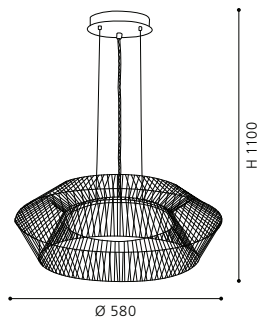

PT1476

COLLECTION | KOLLEKTION | COLLECTION: TREND

H 1100, Ø 580

9 002759 942021