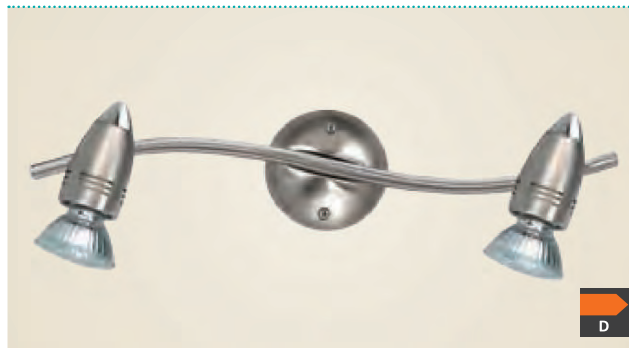

24725 MAGNUM

spot; steel, satin nickel, chrome
Spot; Stahl, nickel-matt, chrom
spot; acier, nickel mat, chrome

L 370, B 105

9 002759 247256

GU10 2x 50W