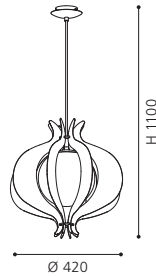

92774 TALLEGO

H 1100, Ø 420

GL-912
COLLECTION | KOLLEKTION | COLLECTION: TREND

92947 TALLEGO

H 1100, Ø 420

GL-912
COLLECTION | KOLLEKTION | COLLECTION: TREND

92948 TALLEGO

H 1100, Ø 420

GL-912
COLLECTION | KOLLEKTION | COLLECTION: TREND

92773 FORCA

H 1100, Ø 400

GL-912, ET1449, ET1450
COLLECTION | KOLLEKTION | COLLECTION: TREND

92772 FORCA

H 1100, Ø 400

GL-912, ET1448, ET1450
COLLECTION | KOLLEKTION | COLLECTION: TREND