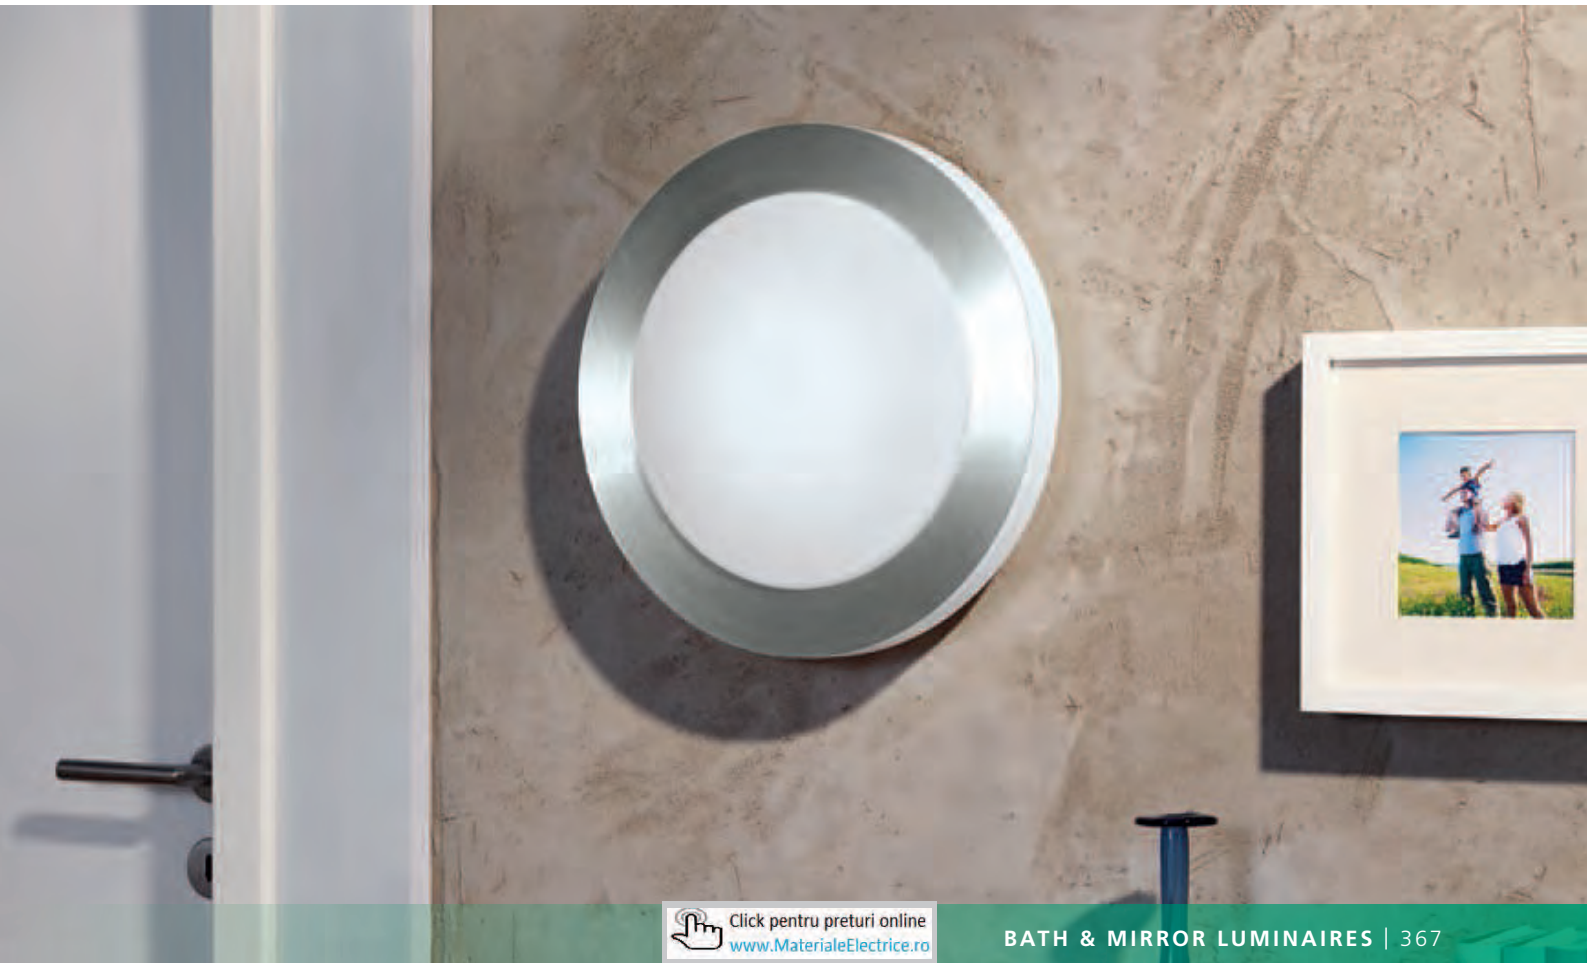

Click pentru preturi online
www.MaterialeElectrice.ro