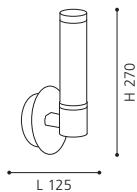

GL1627
COLLECTION | KOLLEKTION | COLLECTION: **STYLE**

GL1608
COLLECTION | KOLLEKTION | COLLECTION: **STYLE**