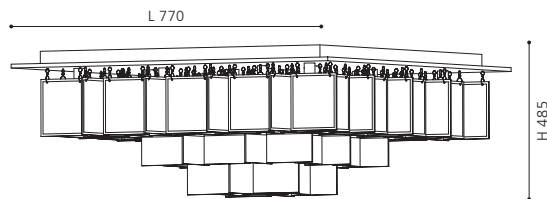

GL2882, GL2883, GL2943
COLLECTION | KOLLEKTION | COLLECTION: TREND