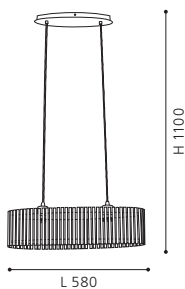

COLLECTION | KOLLEKTION | COLLECTION: TREND