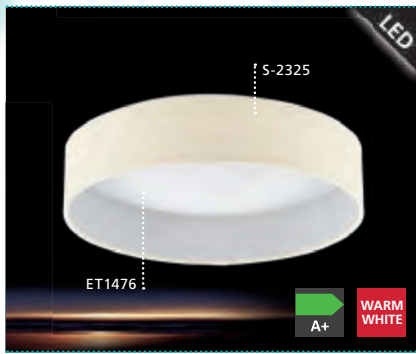

LED

93392 PALOMARO

ceiling luminaire; plastic, white / fabric, creme
Deckenleuchte; Kunststoff, weiss / Textil, creme
plafonnier; plastique, blanc / tissu, crème

H 90, Ø 320

ET1476, S-2325
COLLECTION | KOLLEKTION | COLLECTION: STYLE