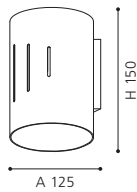

COLLECTION | KOLLEKTION | COLLECTION: **STYLE**