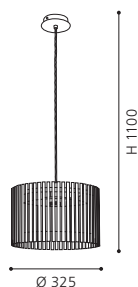

COLLECTION | KOLLEKTION | COLLECTION: TREND

H 1100, Ø 325