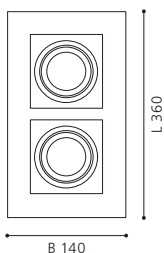

LED

91352 LOKE 1

surface-mounted luminaire; aluminium, steel, brushed aluminium, chrome, black
Aufbauleuchte; Alu, Stahl, alu-gebürstet, chrom, schwarz
luminaire en saillie; aluminium, acier, aluminium brossé, chrome, noir

L 140, B 140, A 85

9 002759 913526

91354 LOKE 1

surface-mounted luminaire; aluminium, steel, brushed aluminium, chrome, black
Aufbauleuchte; Alu, Stahl, alu-gebürstet, chrom, schwarz
luminaire en saillie; aluminium, acier, aluminium brossé, chrome, noir

L 360, B 140, A 85

9 002759 913540

COLLECTION | KOLLEKTION | COLLECTION: STYLE

COLLECTION | KOLLEKTION | COLLECTION: STYLE

91353 LOKE 1

surface-mounted luminaire; aluminium, steel, brushed aluminium, chrome, black
Aufbauleuchte; Alu, Stahl, alu-gebürstet, chrom, schwarz
luminaire en saillie; aluminium, acier, aluminium brossé, chrome, noir

L 250, B 140, A 85

9 002759 913533

91355 LOKE 1

surface-mounted luminaire; aluminium, steel, brushed aluminium, chrome, black
Aufbauleuchte; Alu, Stahl, alu-gebürstet, chrom, schwarz
luminaire en saillie; aluminium, acier, aluminium brossé, chrome, noir

L 250, B 250, A 85

9 002759 913557

COLLECTION | KOLLEKTION | COLLECTION: STYLE

COLLECTION | KOLLEKTION | COLLECTION: STYLE