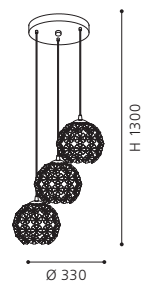

Ø 330

4 92282

wall / ceiling luminaire; aluminium, steel, white / aluminium, white, clear
Wand- / Deckenleuchte; Alu, Stahl, weiss / Alu, weiss, klar
applique / plafonnier; aluminium, acier, blanc / aluminium, blanc, clair

H 200, Ø 180

9 002759 922825

E27 1x 60W