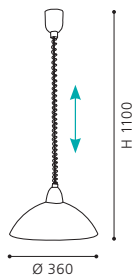

GL-481
COLLECTION | KOLLEKTION | COLLECTION: BASIC