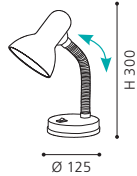

H 300, Base: Ø 125