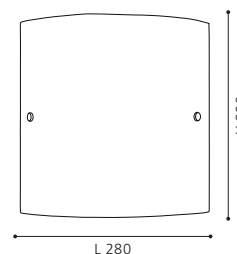

91856 CAPRICE

L 185, H 230, A 15

91857 CAPRICE

L 280, H 290, A 90