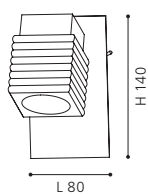

GL2846
COLLECTION | KOLLEKTION | COLLECTION: STYLE