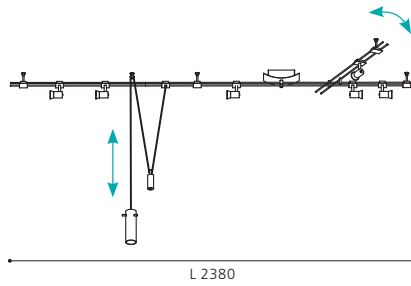

GL2954, ET1607

COLLECTION | KOLLEKTION | COLLECTION: TREND

LED

93028

This luminaire is flexible in height thanks to an adjustable drawbar.

Diese Leuchte ist durch ein Zugpendel in der Höhe verstellbar.

Ce luminaire est réglable en hauteur avec un système monte et baisse.