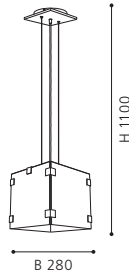

ALEA & ALEA 1

2

3

4

5

ALEA ▾

Collection | Kollektion | Collection: **Trend**

1 91874

pendant luminaire; steel, chrome /
satinated glass, white with decor
**Hängeleuchte; Stahl, chrom /
Glas satiniert, weiss m.Dekor**
luminaire suspension; acier, chrome /
verre satiné, blanc avec décor

L 280, B 280, H 1100

GL2748, GL2758

2 92578

pendant luminaire; steel, chrome /
satinated glass, white with decor
**Hängeleuchte; Stahl, chrom /
Glas satiniert, weiss m.Dekor**
luminaire suspension; acier, chrome /
verre satiné, blanc avec décor

L 760, B 70, H 1100

GL2896, GL-819

ALEA 1 ▾

Collection | Kollektion | Collection: **Style**

3 92579

wall / ceiling luminaire; steel, chrome /
coated glass, white with decor
**Wand- / Deckenleuchte; Stahl, chrom /
Glas lackiert, weiss m.Dekor**
applique / plafonnier; acier, chrome /
verre laqué, blanc avec décor

L 290, H 290, A 65

GL2870

4 91984

wall luminaire; steel, chrome /
satinated glass, white with decor
**Wandleuchte; Stahl, chrom /
Glas satiniert, weiss m.Dekor**
applique; acier, chrome /
verre satiné, blanc avec décor

L 130, H 120, A 100

GL2784

5 91999

wall luminaire; steel, chrome / coated glass, white
**Wandleuchte; Stahl, chrom / Glas lackiert, weiss
applique; acier, chrome / verre laqué, blanc**

L 130, H 120, A 100

GL2785