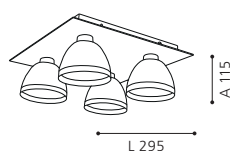

GL2746
COLLECTION | KOLLEKTION | COLLECTION: **STYLE**