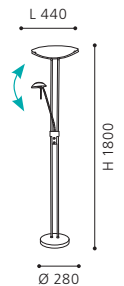

L 440, H 1800, Base: Ø 280

9 002759 859763

GL-974, GL-861, GL-975, GL-1091

COLLECTION | KOLLEKTION | COLLECTION: BASIC

92249 GERONO

A++-E

floor luminaire; plastic, white
Stehleuchte; Kunststoff, weiss
lampadaire; plastique, blanc