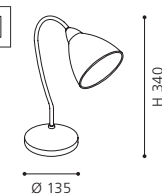

3 89896

table luminaire; steel, bronzed / alabaster glass, white
Tischleuchte; Stahl, brüniert / Glas alabaster, weiss
luminaire de table; acier, bruni / verre albâtre, blanc

B 240, H 340, Base: Ø 135

9 002759 898960

GL2197