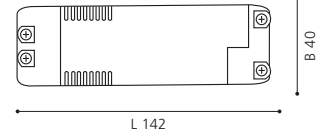

80884

L 122, B 32, H 19

WATT 20-60W
VOLT 12V
60VA

L 142, B 40, H 20

WATT 35-105W
VOLT 12V
105VA

92348

L 113, B 44, H 28

WATT 0-70W (Halogen)
WATT 0-40W (LED)
VOLT 11,5V

92348

The dimmability of this electric transformer was tested with the below listed dimmers. Please note that also the illuminant has to be dimmable.

Die Dimmbarkeit dieses elektronischen Transformators wurde mit den unten gelisteten Dimmern getestet. Bitte beachten Sie, dass auch das Leuchtmittel dimmbar sein muss.

La possibilité de gradation de ce transformateur a été testée avec les gradateurs mentionnés ci-après. Veuillez noter que les ampoules doivent être gradables aussi.

BUSCH 6519-U, BUSCH 6513U-102, DUWI 14485, GIRA 030700/102, MERTEN 5771