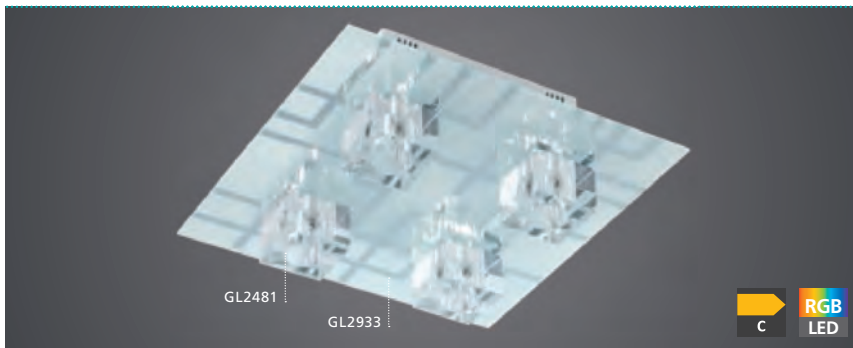

Click pentru preturi online
www.MaterialeElectrice.ro

91965

Regulable with remote control

Regulierbar per Fernbedienung

Réglable avec la télécommande.

91965 RAMAZZINO

ceiling luminaire; steel, white / printed mirror, satinated glass, white with decor
Deckenleuchte; Stahl, weiss / Spiegel bedruckt, Glas satiniert, weiss m. Dekor
plafonnier; acier, blanc / miroir imprimé, verre satiné, blanc avec décor