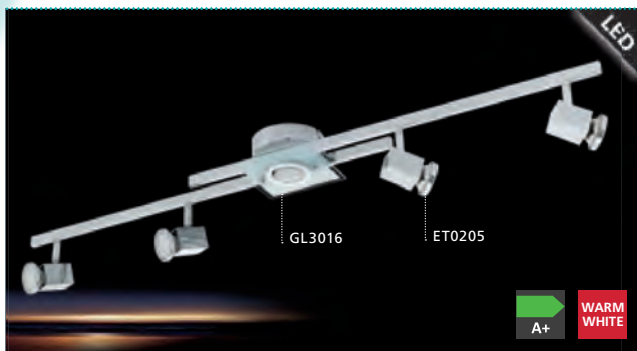

Spotserie mit Spotköpfen in besonderem Design.

Série de spot avec des têtes de spot spéciale.

Click pentru preturi online
www.MaterialeElectrice.ro

SPOTS & TRACK LUMINAIRES | 437

LED

93117 CERBERO

wall / ceiling luminaire; steel, chrome / satinated glass, white, clear
Wand- / Deckenleuchte; Stahl, chrom / Glas satiniert, weiss, klar
applique / plafonnier; acier, chrome / verre satiné, blanc, clair