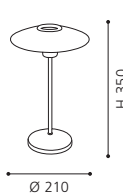

MELINA

COLLECTION | KOLLEKTION | COLLECTION: STYLE

1

2

3

4

1 91593

pendant luminaire; steel, chrome / opal glass, white
Hängeleuchte; Stahl, chrom / Glas opal-matt, weiss
luminaire suspension; acier, chrome / verre opale, blanc

2 91594

pendant luminaire; steel, chrome / opal glass, white
Hängeleuchte; Stahl, chrom / Glas opal-matt, weiss
luminaire suspension; acier, chrome / verre opale, blanc

3 91595

pendant luminaire; steel, chrome / opal glass, white
Hängeleuchte; Stahl, chrom / Glas opal-matt, weiss
luminaire suspension; acier, chrome / verre opale, blanc

H 1100, Ø 210

9 002759 915933

G9 1x 33W

GL1941

H 1100, Ø 420

9 002759 915940

G9 3x 48W

GL2677

L 835, B 210, H 1100

9 002759 915957

G9 3x 33W

GL1941

4 91596

wall luminaire; steel, chrome / opal glass, white
Wandleuchte; Stahl, chrom / Glas opal-matt, weiss
applique; acier, chrome / verre opale, blanc

5 91597

table luminaire; steel, chrome / opal glass, white
Tischleuchte; Stahl, chrom / Glas opal-matt, weiss
luminaire de table; acier, chrome / verre opale, blanc

L 210, H 215, A 225

9 002759 915964

G9 1x 33W

GL1941

H 350, Ø 210

9 002759 915971

G9 1x 33W

GL1941

5