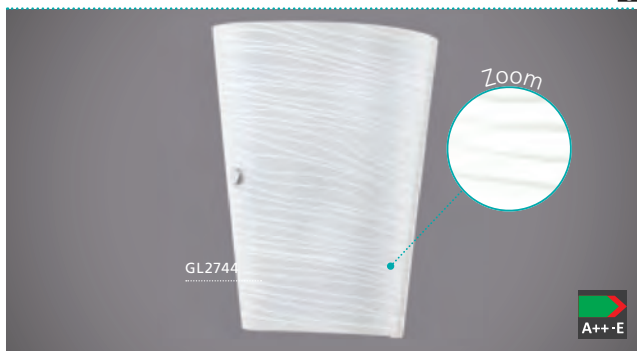

Ces luminaires viennent avec un verre de luxe fait-main avec un technique à l'essuyé.

91856 CAPRICE

wall luminaire; steel, chrome / satinated glass, white with decor
Wandleuchte; Stahl, chrom / Glas satiniert, weiss m.Dekor
applique; acier, chrome / verre satiné, blanc avec décor