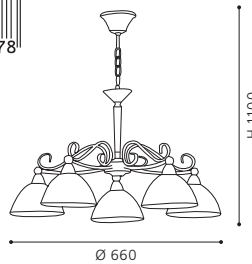

2 85447

pendant luminaire; steel, antique brown, gold /
limed glass, white
Hängeleuchte; Stahl, antik-braun, gold /
Glas gekalkt, weiss
luminaire suspension; acier, marron antique, or /
verre chaulé, blanc

H 1100, Ø 660

9 002759 854478

E14 5x 40W

3 85448

wall luminaire; steel, antique brown, gold /
limed glass, white
Wandleuchte; Stahl, antik-braun, gold /
Glas gekalkt, weiss
applique; acier, marron antique, or /
verre chaulé, blanc

H 320, A 255

9 002759 854485

E14 1x 40W