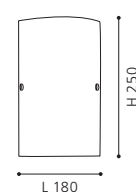

TROY 3

COLLECTION | KOLLEKTION | COLLECTION: BASIC

1

2

3

5

1 85977

pendant luminaire; steel, satin nickel /
satinated glass, coated white
Hängeleuchte; Stahl, nickel-matt /
Glas satiniert, weiss lackiert
luminaire suspension; acier, nickel mat /
verre satiné, blanc laqué

H 1100, Ø 105, Base: Ø 120

9 002759 859770

GL-907

2 85978

pendant luminaire; steel, satin nickel /
satinated glass, coated white
Hängeleuchte; Stahl, nickel-matt /
Glas satiniert, weiss lackiert
luminaire suspension; acier, nickel mat /
verre satiné, blanc laqué

L 720, B 105, H 1100

9 002759 859787

GL-907

3 85979

wall luminaire; steel, satin nickel /
satinated glass, white
Wandleuchte; Stahl, nickel-matt /
Glas satiniert, weiss lackiert
applique; acier, nickel mat /
verre satiné, blanc

L 180, H 250, A 75

9 002759 859794

GL-995, ET0293

4 85981

table luminaire; steel, satin nickel /
satinated glass, coated white
Tischleuchte; Stahl, nickel-matt /
Glas satiniert, weiss lackiert
luminaire de table; acier, nickel mat /
verre satiné, blanc laqué

H 460, Ø 105, Base: Ø 120

9 002759 859817

GL-907

5 85982

floor luminaire; steel, satin nickel /
satinated glass, coated white
Stehleuchte; Stahl, nickel-matt /
Glas satiniert, weiss lackiert
lampadaire; acier, nickel mat /
verre satiné, blanc laqué

H 1530, Ø 105, Base: Ø 200

9 002759 859824

GL-907

4