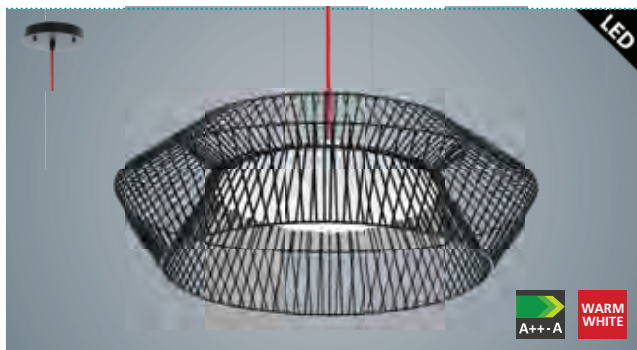

93985 PIASTRE

pendant luminaire; steel, plastic, black, white, cable red
Hängeleuchte; Stahl, Kunststoff, schwarz, weiss, Kabel rot
luminaire suspension; acier, plastique, noir, blanc, câble rouge