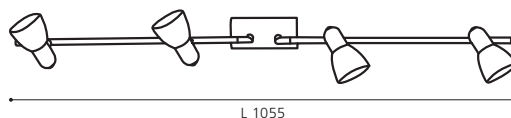

GL1244
COLLECTION | KOLLEKTION | COLLECTION: TRADITIONAL