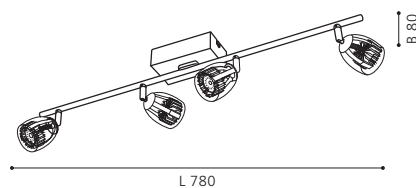

COLLECTION | KOLLEKTION | COLLECTION: TREND

COLLECTION | KOLLEKTION | COLLECTION: TREND