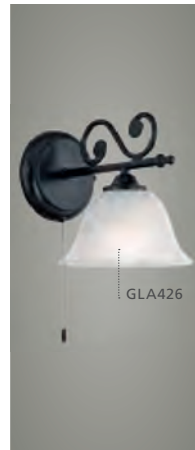

MURCIA

COLLECTION | KOLLEKTION | COLLECTION: TRADITIONAL

1

2

4

5

1 91002

pendant luminaire; steel, black / alabaster glass, white
Hängeleuchte; Stahl, schwarz / Glas alabaster, weiss
luminaire suspension; acier, noir / verre albâtre, blanc

2 91004

pendant luminaire; steel, black / alabaster glass, white
Hängeleuchte; Stahl, schwarz / Glas alabaster, weiss
luminaire suspension; acier, noir / verre albâtre, blanc

3 91005

pendant luminaire; steel, black / alabaster glass, white
Hängeleuchte; Stahl, schwarz / Glas alabaster, weiss
luminaire suspension; acier, noir / verre albâtre, blanc

H 1100, Ø 380

9 002759 910020

GLA365

L 680, H 1100

9 002759 910044

GLA415

H 1100, Ø 630

9 002759 910051

GL1581

4 91006

wall luminaire; steel, black / alabaster glass, white
Wandleuchte; Stahl, schwarz / Glas alabaster, weiss
applique; acier, noir / verre albâtre, blanc

L 165, H 190, A 230

9 002759 910068

GLA426

5 91007

table luminaire; steel, black / alabaster glass, white
Tischleuchte; Stahl, schwarz / Glas alabaster, weiss
luminaire de table; acier, noir / verre albâtre, blanc

L 165, H 370, Base: Ø 150

9 002759 910075

GLA426

These luminaires come with a high quality processed alabaster glass.

Diese Leuchten sind mit einem hochwertig verarbeiteten Alabasterglas ausgestattet.

Ces luminaires viennent avec un abat-jour en verre d'albâtre haut de gamme.