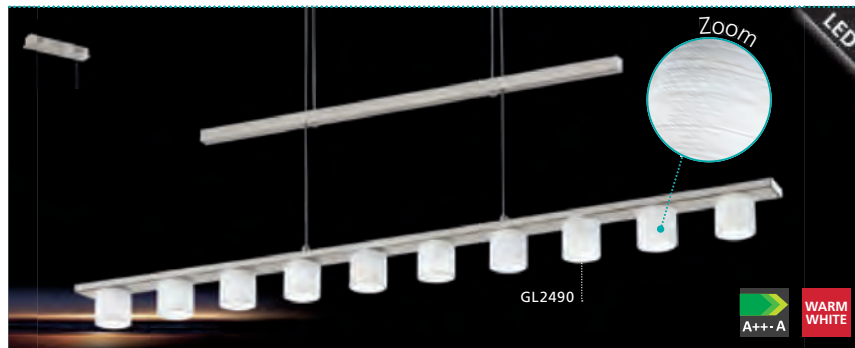

90934 PULSANO

pendant luminaire; steel, satin nickel / wipe technique glass, white
Hängeleuchte; Stahl, nickel-matt / Glas Wischtechnik, weiss
luminaire suspension; acier, nickel mat / verre technique à l'essuyé, blanc

L 905, H 790 - 1430

9 002759 909345

10x
2,38W

1200 lm