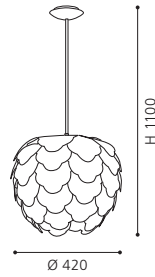

H 1100, Ø 420