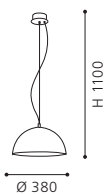

ET1733
COLLECTION | KOLLEKTION | COLLECTION: TREND