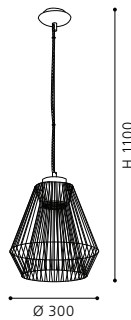

pendant luminaire; steel, black, cable black and white
Hängeleuchte; Stahl, schwarz, Kabel schwarz-weiß
luminaire suspension; acier, noir, câble noir et blanc

H 1100, Ø 300

9 002759 941994

GX53 1x 7W 550 lm