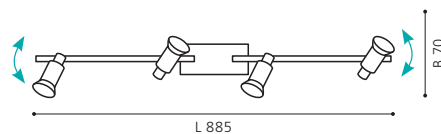

COLLECTION | KOLLEKTION | COLLECTION: BASIC