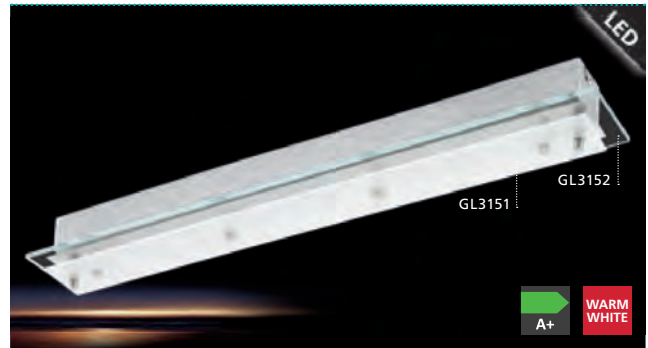

L 450, B 85, H 65

9 002759 938864

GL3149, GL3150
COLLECTION | KOLLEKTION | COLLECTION: **STYLE**

93887 FRES 2

wall / ceiling luminaire; steel, chrome / glass, satinated glass, clear, white
Wand- / Deckenleuchte; Stahl, chrom / Glas, Glas satiniert, klar, weiss
applique / plafonnier; acier, chrome / verre, verre satiné, clair, blanc