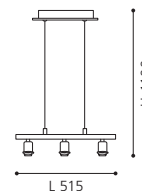

COLLECTION | KOLLEKTION | COLLECTION: STYLE

COLLECTION | KOLLEKTION | COLLECTION: STYLE