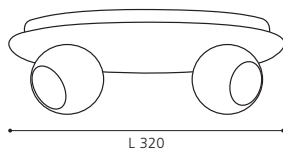

93165 NORBELLO 2

spot; steel, chrome
Spot; Stahl, chrom
spot; acier, chrome

93166 NORBELLO 2

spot; steel, chrome
Spot; Stahl, chrom
spot; acier, chrome

L 320, B 100

H 100, Ø 270

COLLECTION | KOLLEKTION | COLLECTION: TREND

COLLECTION | KOLLEKTION | COLLECTION: TREND

93168 NORBELLO 3

spot; steel, white
Spot; Stahl, weiss
spot; acier, blanc

93169 NORBELLO 3

spot; steel, white
Spot; Stahl, weiss
spot; acier, blanc

L 320, B 100

H 100, Ø 270

COLLECTION | KOLLEKTION | COLLECTION: TREND

COLLECTION | KOLLEKTION | COLLECTION: TREND