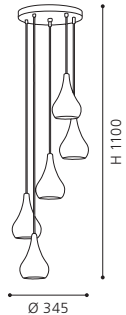

COLLECTION | KOLLEKTION | COLLECTION: TREND

COLLECTION | KOLLEKTION | COLLECTION: TREND

COLLECTION | KOLLEKTION | COLLECTION: TREND