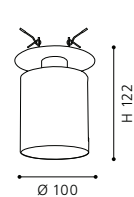

6 89002

recessed luminaire; steel, antique brown / glass, champagner
Einbauleuchte; Stahl, antik-braun / Glas, champagner
luminaire encastrable; acier, marron antique / verre, champagne

H 122, Ø 100, ET 50