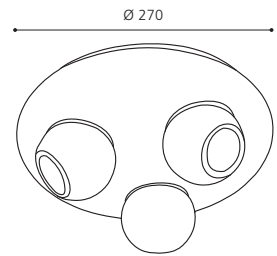

COLLECTION | KOLLEKTION | COLLECTION: TREND

COLLECTION | KOLLEKTION | COLLECTION: TREND