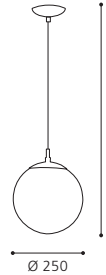

GL-912

H 1100, Ø 250

9 002759 852627