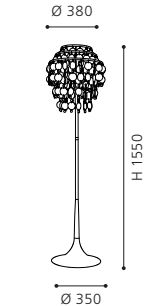

6 90036

floor luminaire; steel, chrome / shell, crystal, pearly, clear
Stehleuchte; Stahl, chrom / Muschel, Kristall, perlmutt, klar
lampadaire; acier, chrome / coquillage, cristal, nacré, clair

H 1550, Ø 380, Base: Ø 350