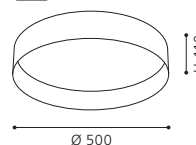

ET1601, S-2337

COLLECTION | KOLLEKTION | COLLECTION: STYLE