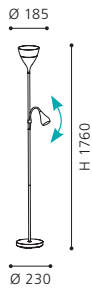

ET1361
COLLECTION | KOLLEKTION | COLLECTION: BASIC

H 1760, Ø 185, Base: Ø 230