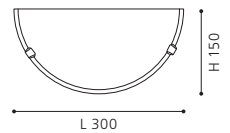

GLA366
COLLECTION | KOLLEKTION | COLLECTION: BASIC