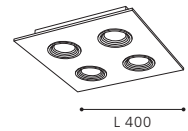

GX53 4x 7W 550 lm

L 400

COLLECTION | KOLLEKTION | COLLECTION: **TREND**