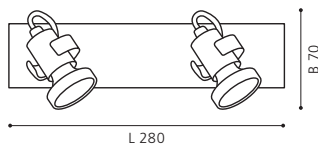

ET0372
COLLECTION | KOLLEKTION | COLLECTION: **STYLE**

ET0372
COLLECTION | KOLLEKTION | COLLECTION: **STYLE**