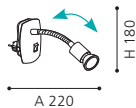

ET0205
COLLECTION | KOLLEKTION | COLLECTION: BASIC