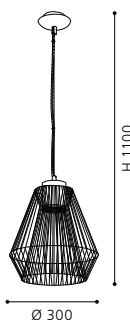

Ø 300

COLLECTION | KOLLEKTION | COLLECTION: TREND

H 1100, Ø 300

9 002759 939724

GX53 1x 7W 550 lm