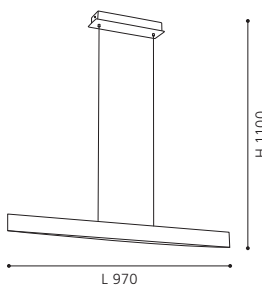

L 970, B 85, H 1100

4x 6W
(4x 12 LED)