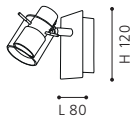

GL3168, GL3169
COLLECTION | KOLLEKTION | COLLECTION: TREND