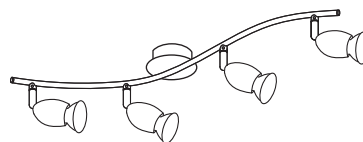

L 640

COLLECTION | KOLLEKTION | COLLECTION: STYLE