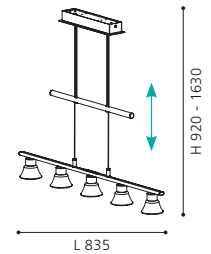

92226 TUFARA

L 835, H 955 - 1650

GL2814
COLLECTION | KOLLEKTION | COLLECTION: TREND

92227 TUFARA

L 835, H 920 - 1630

92256 SERRONE

L 950, B 210, H 675 - 1555

91993 TEMPIO

L 930, B 120, H 865 - 1535