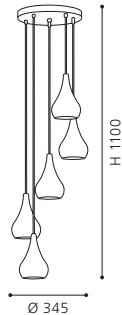

H 1100, Ø 345

9 002759 929466

E14

5x 40W