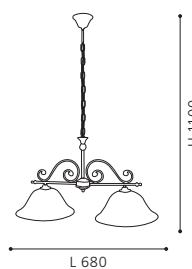

GLA365

L 680, H 1100

9 002759 910044