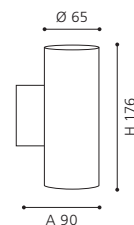

H 176, Ø 65, A 90

COLLECTION | KOLLEKTION | COLLECTION: STYLE

COLLECTION | KOLLEKTION | COLLECTION: STYLE

COLLECTION | KOLLEKTION | COLLECTION: STYLE

91827 ABIDA

wall luminaire; steel, white / satinated glass, white
Wandleuchte; Stahl, weiss / Glas satiniert, weiss
applique; acier, blanc / verre satiné, blanc