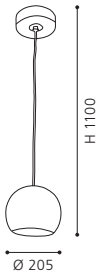

COLLECTION | KOLLEKTION | COLLECTION: TREND

COLLECTION | KOLLEKTION | COLLECTION: TREND

COLLECTION | KOLLEKTION | COLLECTION: TREND