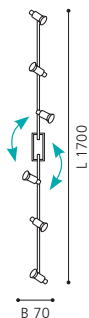

LED

90836 ERIDAN

L 1700, B 70

COLLECTION | KOLLEKTION | COLLECTION: BASIC

90831 ERIDAN

L 165, B 70

COLLECTION | KOLLEKTION | COLLECTION: BASIC

90832 ERIDAN

L 70, H 200, A 200

COLLECTION | KOLLEKTION | COLLECTION: BASIC