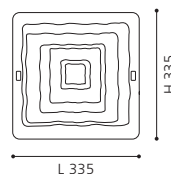

wall / ceiling luminaire; steel / satinated glass, white with decor
Wand- / Deckenleuchte; Stahl / Glas satiniert, weiss m.Dekor
applique / plafonnier; acier / verre satiné, blanc avec décor

L 335, H 335