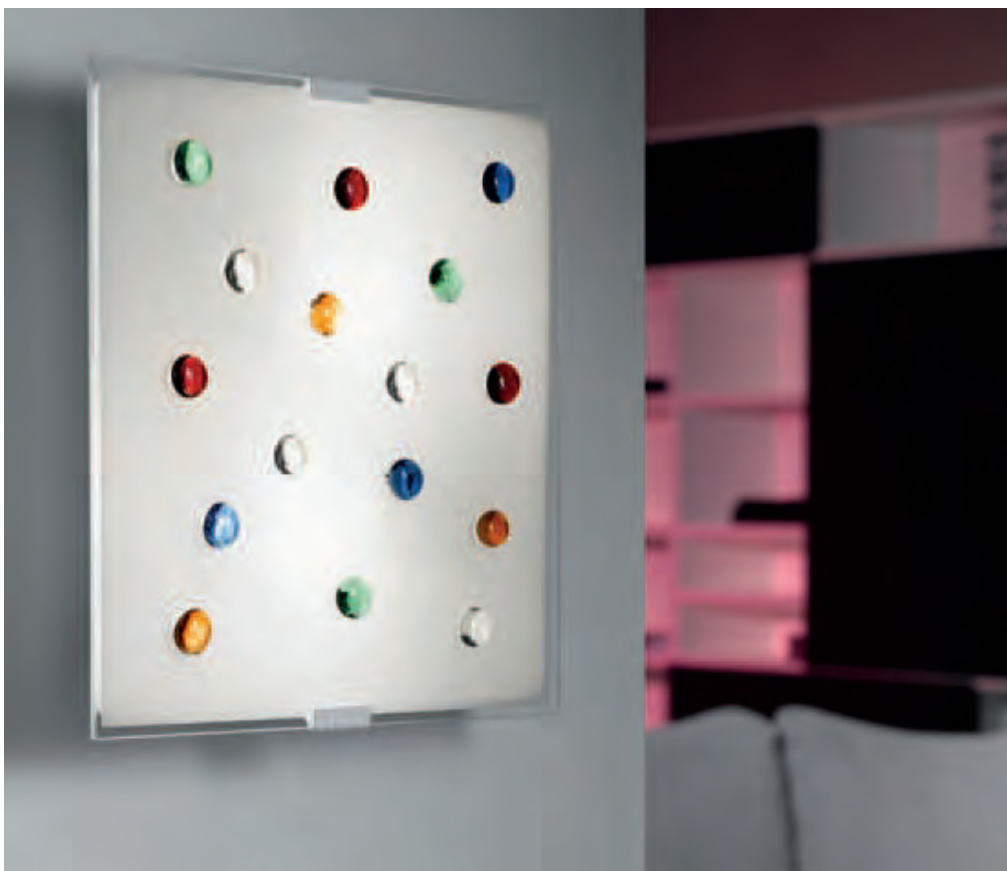

Click pentru preturi online
www.MaterialeElectrice.ro