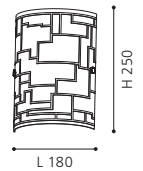

L 180, H 250, A 80

GL2807

4 91971

table luminaire; glass with decoration, white, chrome
Tischleuchte; Glas mit Dekor, weiss, chrom
 luminaire de table; verre avec décor, blanc, chrome

H 270, Ø 105

GL2806

5 92565