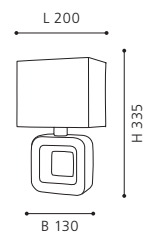

S-2265
COLLECTION | KOLLEKTION | COLLECTION: **TREND**