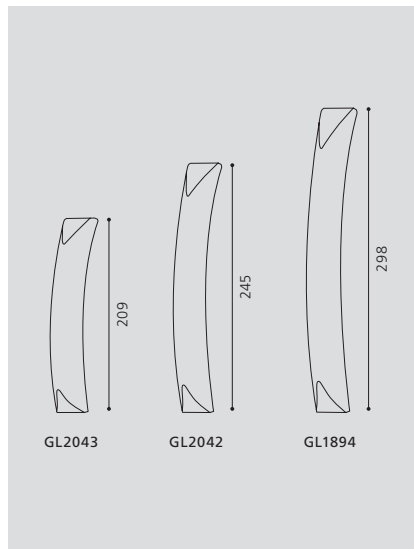

GL2043

GL2042

GL1894