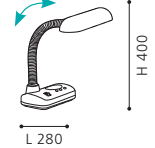

89345 CAVO

92235 NERITO

81526 FABIO

B 360, H 400

9 002759 893453

L 270, B 95, H 365

9 002759 922351

L 280, H 400

9 002759 815264

COLLECTION | KOLLEKTION | COLLECTION: **STYLE**

COLLECTION | KOLLEKTION | COLLECTION: **BASIC**

COLLECTION | KOLLEKTION | COLLECTION: **BASIC**

81526, 81528

These luminaires offer the possibility to store your desk equipment.

Diese Leuchten bieten praktische Staumöglichkeiten für Ihre Schreibutensilien.

Ces luminaires offrent la possibilité de caser vos utensiles de bureau.