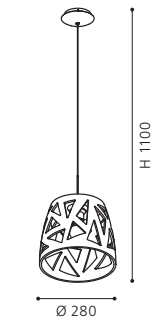

COLLECTION | KOLLEKTION | COLLECTION: TREND

COLLECTION | KOLLEKTION | COLLECTION: TREND