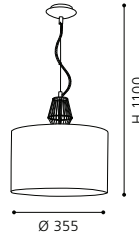

S-8114

3 94002

wall luminaire; steel, black / fabric, white
Wandleuchte; Stahl, schwarz / Textil, weiss
applique; acier, noir / tissu, blanc

L 250, H 310, A 125