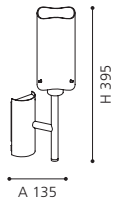

FELICE

COLLECTION | KOLLEKTION | COLLECTION: STYLE

1

2

3

4

1 90338

pendant luminaire; steel, satin nickel /
satinated glass, white, clear
Hängeleuchte; Stahl, nickel-matt /
Glas satiniert, weiss, klar
luminaire suspension; acier, nickel mat /
verre satiné, blanc, clair

H 1100, Ø 100

9 002759 903381

GL2341, ET0946

2 90339

pendant luminaire; steel, satin nickel /
satinated glass, white, clear
Hängeleuchte; Stahl, nickel-matt /
Glas satiniert, weiss, klar
luminaire suspension; acier, nickel mat /
verre satiné, blanc, clair

L 710, B 100, H 1100

9 002759 903398

GL1141, ET0946

3 90341

wall luminaire; steel, satin nickel /
satinated glass, white, clear
Wandleuchte; Stahl, nickel-matt /
Glas satiniert, weiss, klar
applique; acier, nickel mat /
verre satiné, blanc, clair

L 100, H 395, A 135

9 002759 903411

GL1141, ET0946

4 90342

table luminaire; steel, satin nickel /
satinated glass, white, clear
Tischleuchte; Stahl, nickel-matt /
Glas satiniert, weiss, klar
luminaire de table; acier, nickel mat /
verre satiné, blanc, clair

H 430, Ø 100, Base: Ø 120

9 002759 903428

GL1141, ET0946

4