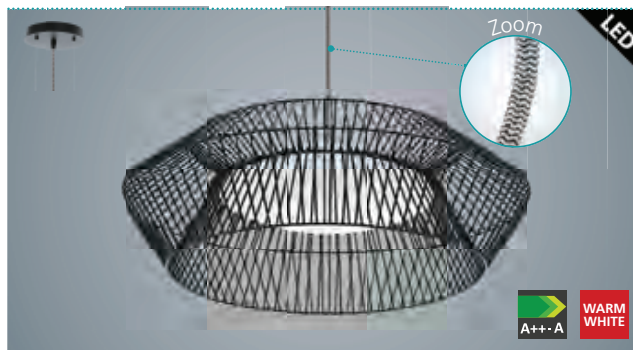

94202 PIASTRE

pendant luminaire; steel, plastic, black, white, cable black and white
Hängeleuchte; Stahl, Kunststoff, schwarz, weiss, Kabel schwarz-weiß
luminaire suspension; acier, plastique, noir, blanc, câble noir et blanc

H 1100, Ø 580

9 002759 939854