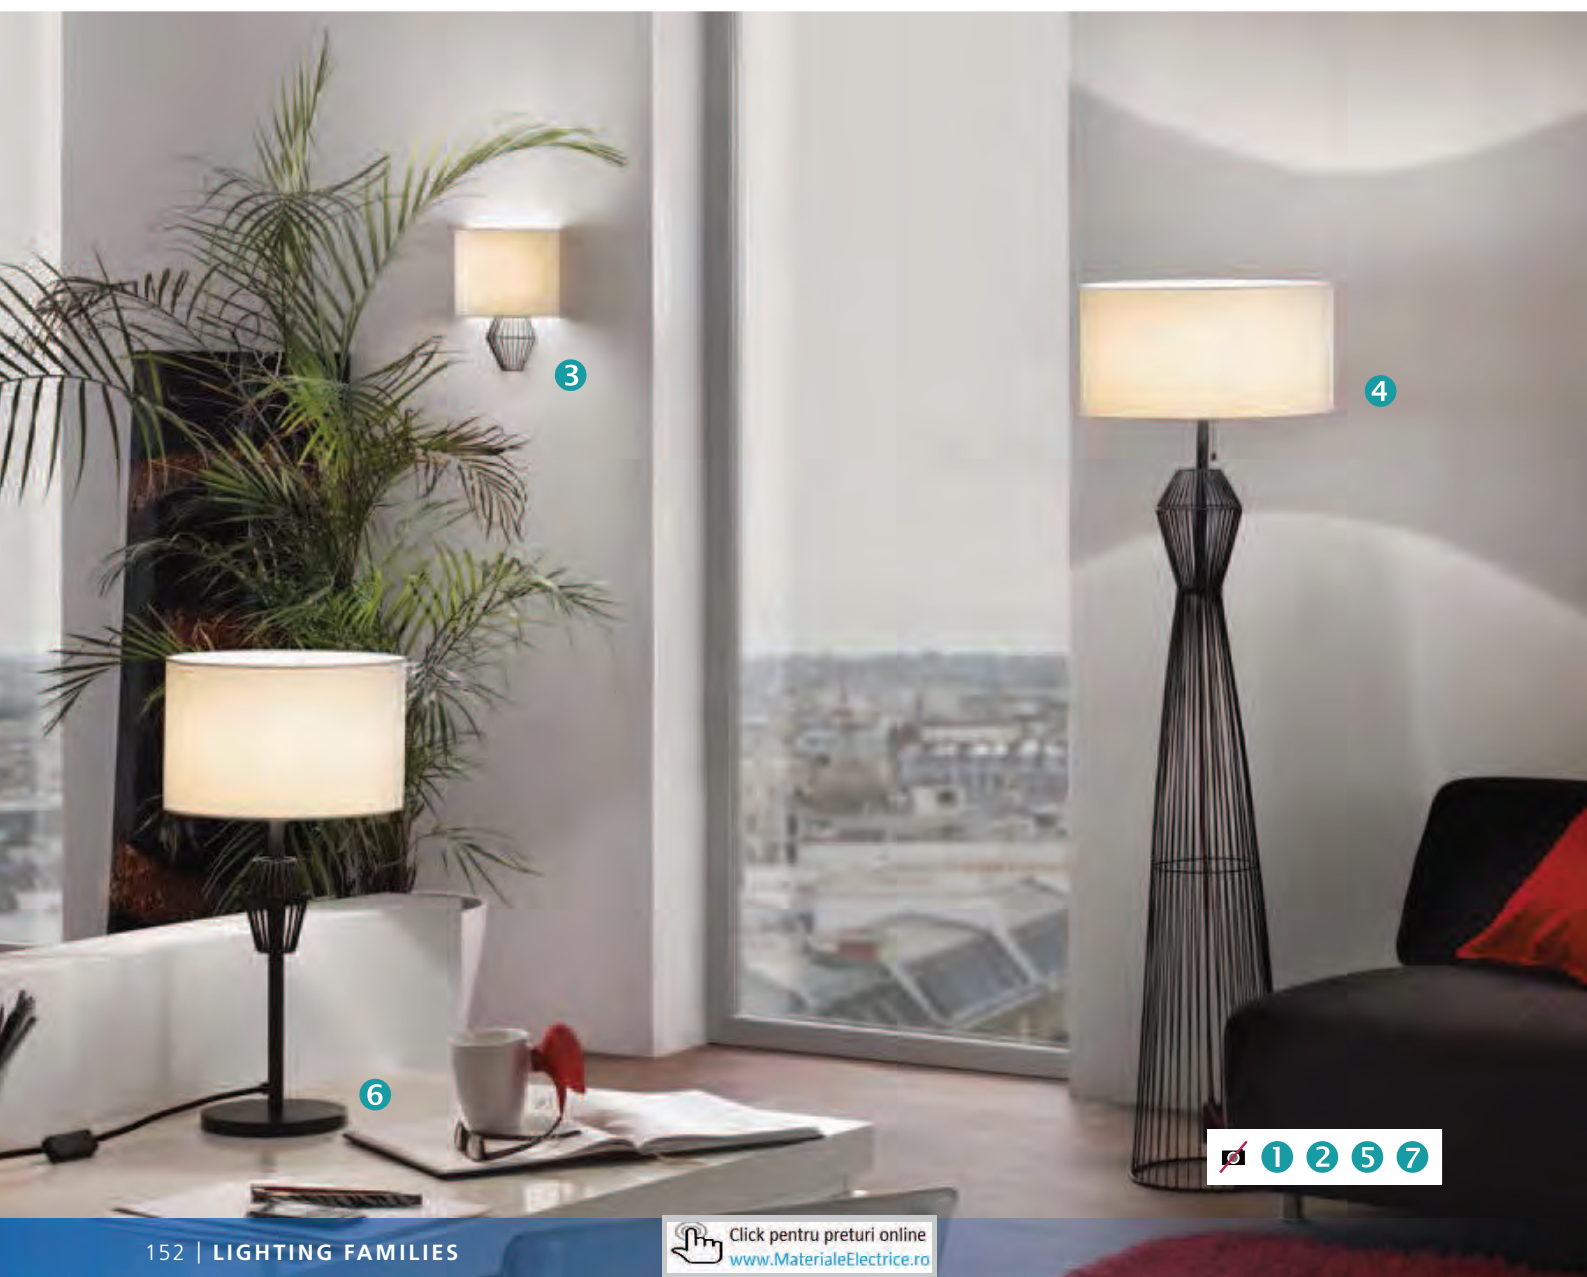

VALSENO

COLLECTION | KOLLEKTION | COLLECTION: TREND

1

3

5

7