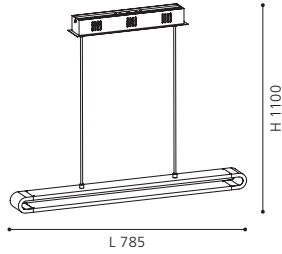

93006 PERILLO

L 785, B 80, H 1100

9 002759 930066

91079 MYSTERIO

L 1070, H 1100

9 002759 910792

COLLECTION | KOLLEKTION | COLLECTION: AVANTGARDE

GL2510, GL2511, GL2512, ET1429
COLLECTION | KOLLEKTION | COLLECTION: AVANTGARDE

91079, 93006

These lamps create different types of illumination adjustable comfortably with a remote control (included with the lamp): direct light in cosy warm white and/or indirect light in many colours for individual lighting atmospheres.

Diese Leuchten können bequem per Fernbedienung (im Lieferumfang enthalten) unterschiedliche Lichtarten erzeugen: Direktes Licht in angenehmen Warmweiß und/oder indirektes Licht in vielen Farben für individuelle Lichtstimmungen.

Ces luminaires créent des types différents de lumière réglables confortablement avec une télécommande (incluse avec le luminaire) : lumière directe en blanc chaud agréable et/ou lumière indirecte en couleurs nombreux pour des ambiances lumineuses individuelles

Click pentru preturi online
www.MaterialeElectrice.ro