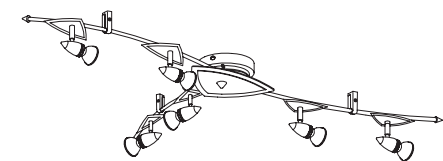

L 1400

B 1400

COLLECTION | KOLLEKTION | COLLECTION: **STYLE**