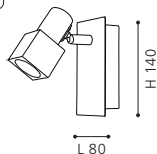

93813 NOCERA

spot; steel, satin nickel / glass, clear
Spot; Stahl, nickel-matt / Glas, klar
spot; acier, nickel mat / verre, clair

L 80, H 140

GL3164
COLLECTION | KOLLEKTION | COLLECTION: **STYLE**

LED

93866 GEMINI 1