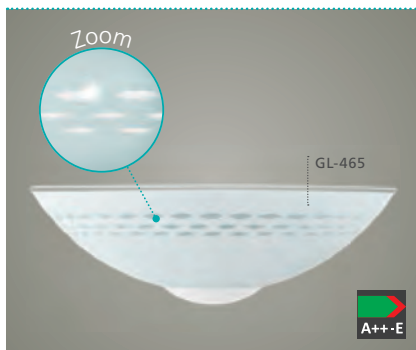

82887 TWISTER

wall luminaire; steel, white / satinated glass, design lines
Wandleuchte; Stahl, weiss / Glas satiniert, Motiv Linien
applique; acier, blanc / verre satiné, motif « lignes »

L 300, A 150

GL-465
COLLECTION | KOLLEKTION | COLLECTION: BASIC