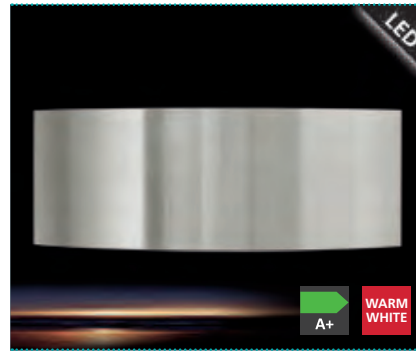

93009 HARO

wall luminaire; aluminium, white / plastic, transparent
Wandleuchte; Alu, weiss / Kunststoff, transparent
applique; aluminium, blanc / plastique, transparent

L 140, H 185, A 105

ET1464

COLLECTION | KOLLEKTION | COLLECTION: **STYLE**

93389 BIA

wall luminaire; steel, satin nickel
Wandleuchte; Stahl, nickel-matt
applique; acier, nickel mat

L 320, H 115, A 90

COLLECTION | KOLLEKTION | COLLECTION: **STYLE**

93379 NIKITA

wall luminaire; steel, satin nickel
Wandleuchte; Stahl, nickel-matt
applique; acier, nickel mat

L 225, H 125, A 80

COLLECTION | KOLLEKTION | COLLECTION: **BASIC**

92917 STELVIO

wall luminaire; steel, white
Wandleuchte; Stahl, weiss
applique; acier, blanc

L 165, H 235, A 95

COLLECTION | KOLLEKTION | COLLECTION: **STYLE**