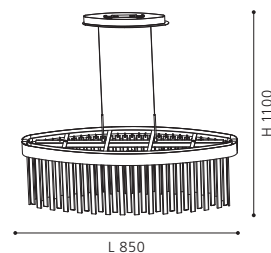

GL2940, GL2941

COLLECTION | KOLLEKTION | COLLECTION: AVANTGARDE