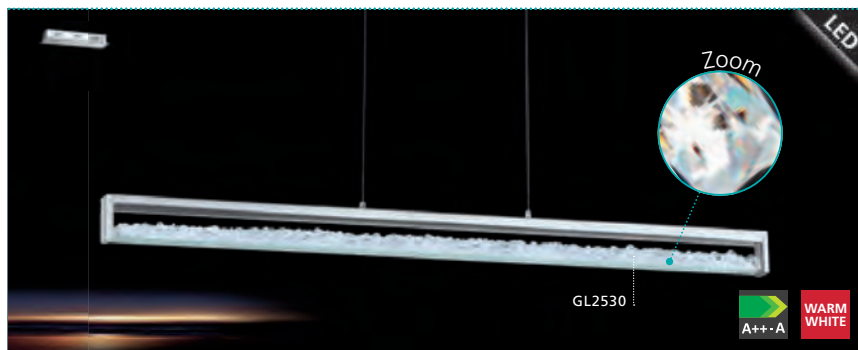

90929 CARDITO

pendant luminaire; aluminium, steel, chrome / glass, crystal, clear
Hängeleuchte; Alu, Stahl, chrom / Glas, Kristall, klar
luminaire suspension; aluminium, acier, chrome / verre, cristal, clair

L 1000, B 80, H 1100

9 002759 909291