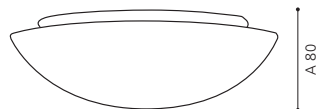

Ø 260

A 80

GL2184

COLLECTION | KOLLEKTION | COLLECTION: STYLE