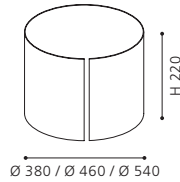

PURPLE

accessory; fabric with hook-and-loop fastener, purple
Zubehör; Textil mit Klettverschluß, purple
accessoire; tissu avec fermeture scratch, violet

H 220

Ø 380
92414

Ø 460
92427

Ø 540
92441

DARK BROWN

accessory; fabric with hook-and-loop fastener, dark brown
Zubehör; Textil mit Klettverschluß, dunkelbraun
accessoire; tissu avec fermeture scratch, marron foncé

H 220

Ø 380
92415

Ø 460
92428

Ø 540
92442

WHITE, BLACK

accessory; fabric with hook-and-loop fastener, white, black
Zubehör; Textil mit Klettverschluß, weiss, schwarz
accessoire; tissu avec fermeture scratch, blanc, noir

H 220

Ø 380
92416

Ø 460
92429

Ø 540
92443

BLACK, TAUPE

accessory; fabric with hook-and-loop fastener, black, taupe
Zubehör; Textil mit Klettverschluß, schwarz, taupe
accessoire; tissu avec fermeture scratch, schwarz, taupe

H 220

Ø 380
92417

Ø 460
92431

Ø 540
92444

WHITE WITH DECOR

accessory; fabric with hook-and-loop fastener, white with decor
Zubehör; Textil mit Klettverschluß, weiss m.Dekor
accessoire; tissu avec fermeture scratch, blanc avec décor

H 220

Ø 380
92418

Ø 460
92432

Ø 540
92445

CREME WITH DECORATION

accessory; fabric with hook-and-loop fastener, creme with decoration
Zubehör; Textil mit Klettverschluß, creme m.Dekor
accessoire; tissu avec fermeture scratch, crème avec décor

H 220

Ø 380
92419

Ø 460
92433

Ø 540
92446