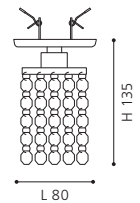

GL-930

3 85327

recessed luminaire; steel, chrome / crystal, clear
Einbauleuchte; Stahl, chrom / Kristall, klar
luminaire encastrable; acier, chrome / cristal, clair

L 80, B 80, H 135, ET 35