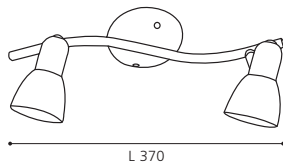

GL1658
COLLECTION | KOLLEKTION | COLLECTION: BASIC

Ø 470

9 002759 884765