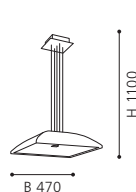

B 470

COLLECTION | KOLLEKTION | COLLECTION: AVANTGARDE