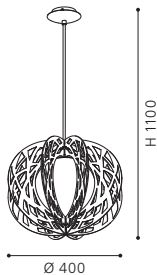

92774 TALLEGO

H 1100, Ø 420

GL-912
COLLECTION | KOLLEKTION | COLLECTION: TREND

92947 TALLEGO

H 1100, Ø 420

GL-912
COLLECTION | KOLLEKTION | COLLECTION: TREND

92948 TALLEGO

H 1100, Ø 420

GL-912
COLLECTION | KOLLEKTION | COLLECTION: TREND

92773 FORCA

H 1100, Ø 400

GL-912, ET1449, ET1450
COLLECTION | KOLLEKTION | COLLECTION: TREND

92772 FORCA

H 1100, Ø 400

GL-912, ET1448, ET1450
COLLECTION | KOLLEKTION | COLLECTION: TREND