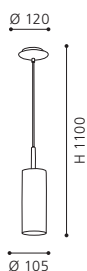

TROY 3

COLLECTION | KOLLEKTION | COLLECTION: BASIC

1

2

3

5

1 85977

pendant luminaire; steel, satin nickel /
satinated glass, coated white
Hängeleuchte; Stahl, nickel-matt /
Glas satiniert, weiss lackiert
luminaire suspension; acier, nickel mat /
verre satiné, blanc laqué

H 1100, Ø 105, Base: Ø 120

9 002759 859770

GL-907

2 85978

pendant luminaire; steel, satin nickel /
satinated glass, coated white
Hängeleuchte; Stahl, nickel-matt /
Glas satiniert, weiss lackiert
luminaire suspension; acier, nickel mat /
verre satiné, blanc laqué

L 720, B 105, H 1100

9 002759 859787

GL-907

3 85979

wall luminaire; steel, satin nickel /
satinated glass, white
Wandleuchte; Stahl, nickel-matt /
Glas satiniert, weiss lackiert
applique; acier, nickel mat /
verre satiné, blanc

L 180, H 250, A 75

9 002759 859794

GL-995, ET0293

4 85981

table luminaire; steel, satin nickel /
satinated glass, coated white
Tischleuchte; Stahl, nickel-matt /
Glas satiniert, weiss lackiert
luminaire de table; acier, nickel mat /
verre satiné, blanc laqué

H 460, Ø 105, Base: Ø 120

9 002759 859817

GL-907

5 85982

floor luminaire; steel, satin nickel /
satinated glass, coated white
Stehleuchte; Stahl, nickel-matt /
Glas satiniert, weiss lackiert
lampadaire; acier, nickel mat /
verre satiné, blanc laqué

H 1530, Ø 105, Base: Ø 200

9 002759 859824

GL-907

4