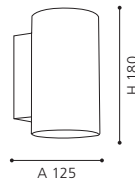

GL2625
COLLECTION | KOLLEKTION | COLLECTION: **BASIC**