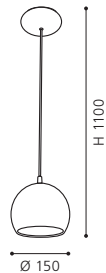

H 1100, Ø 150