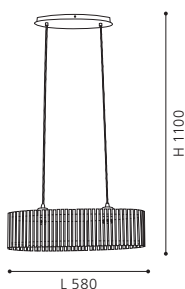

94029 NAROLA

L 580, B 160, H 1100

94031 NAROLA

L 580, B 160, H 1100

COLLECTION | KOLLEKTION | COLLECTION: TREND

COLLECTION | KOLLEKTION | COLLECTION: TREND

94032 NAROLA

L 580, B 160, H 1100

COLLECTION | KOLLEKTION | COLLECTION: TREND