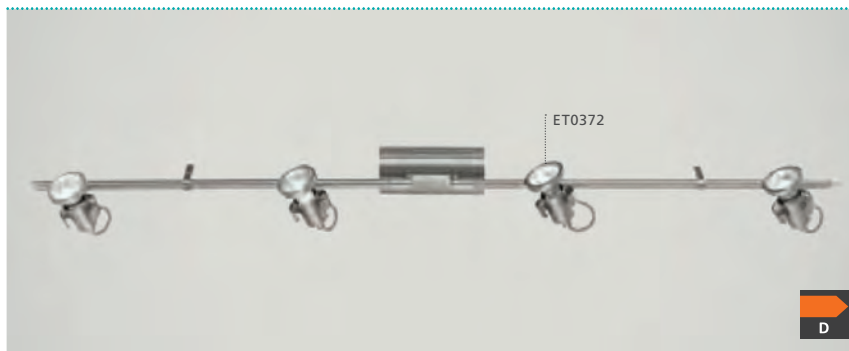

86014 TUKON

spot; steel, satin nickel
Spot; Stahl, nickel-matt
spot; acier, nickel mat

L 1070, B 68