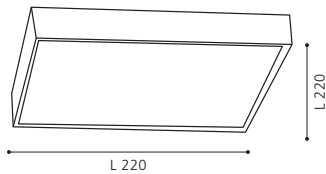

3000K

1260 lm

94077

4000K

1260 lm

94078

COLLECTION | KOLLEKTION | COLLECTION: STYLE