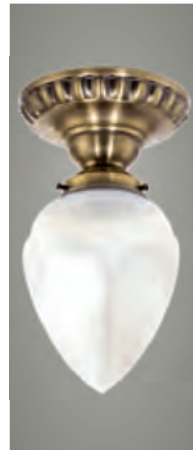

IMPERIAL

COLLECTION | KOLLEKTION | COLLECTION: TRADITIONAL

1

3

6

4

5

1 82742

pendant luminaire; cast metal, bronzed / satinated glass, white
Hängeleuchte; Metallguss, brüniert / Glas satiniert, weiss
luminaire suspension; métal moulé, bruni / verre satiné, blanc

H 805, Ø 700

GL-558, GL-557, ET0394

2 82743

pendant luminaire; cast metal, bronzed / satinated glass, white
Hängeleuchte; Metallguss, brüniert / Glas satiniert, weiss
luminaire suspension; métal moulé, bruni / verre satiné, blanc

H 1100, Ø 700

GL-558, GL-557, ET0394

3 82741

wall / ceiling luminaire; cast metal, bronzed / satinated glass, white
Wand- / Deckenleuchte; Metallguss, brüniert / Glas satiniert, weiss
applique / plafonnier; métal moulé, bruni / verre satiné, blanc

H 140, Ø 310

GL-557, ET0394

4 90102

ceiling luminaire; cast metal, bronzed / satinated glass, white
Deckenleuchte; Metallguss, brüniert / Glas satiniert, weiss
plafonnier; métal moulé, bruni / verre satiné, blanc

H 250, Ø 140

GL-558

5 82744

wall luminaire; cast metal, bronzed / satinated glass, white
Wandleuchte; Metallguss, brüniert / Glas satiniert, weiss
applique; métal moulé, bruni / verre satiné, blanc

L 130, H 290, A 220

GL-558

6 82745

wall luminaire; cast metal, bronzed / satinated glass, white
Wandleuchte; Metallguss, brüniert / Glas satiniert, weiss
applique; métal moulé, bruni / verre satiné, blanc

L 360, H 290, A 190

GL-558