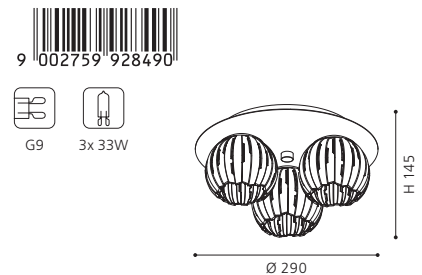

3 92849

ceiling luminaire; steel, chrome / plastic, transparent
Deckenleuchte; Stahl, chrom / Kunststoff, transparent
plafonnier; acier, chrome / plastique, transparent

H 145, Ø 290