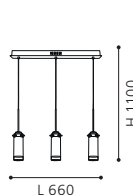

GL2719, ET1447

COLLECTION | KOLLEKTION | COLLECTION: TREND