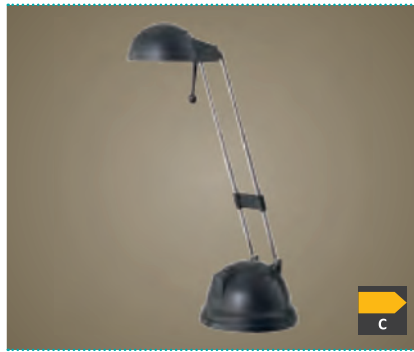

8903 PITTY

table lumineaire; plastic, steel, black
Tischleuchte; Kunststoff, Stahl, schwarz
luminaire de table; plastique, acier, noir

H 500, Base: Ø 120

9 002759 890308