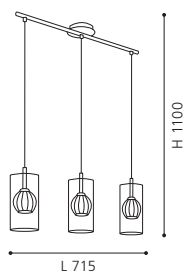

L 715

GL2962, GL2956, GL2957

3 93104

pendant luminaire; steel, chrome / glass, satinated glass, clear, white
Hängeleuchte; Stahl, chrom / Glas, Glas satiniert, klar, weiss
luminaire suspension; acier, chrome / verre, verre satiné, clair, blanc

L 905, B 360, H 1100

9 002759 931049

G9 4x 33W