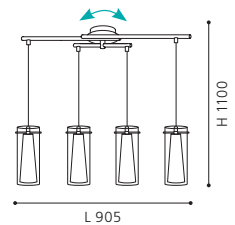

3 90306

pendant luminaire; steel, satin nickel / smoked glass, opal glass, black-transparent, white
Hängeleuchte; Stahl, nickel-matt / Rauchglas, Glas opal-matt, schwarz-transparent, weiss
luminaire suspension; acier, nickel mat / verre fumé, verre opale, noir-transparent, blanc

L 905, H 1100