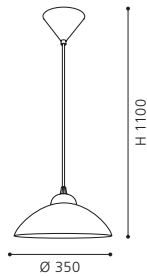

pendant luminaire; plastic, white / satinated glass, white
Hängeleuchte; Kunststoff, weiss / Glas satiniert, weiss
luminaire suspension; plastique, blanc / verre satiné, blanc

H 1100, Ø 350