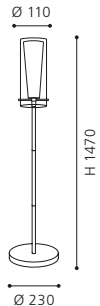

6 89836

floor luminaire; steel, chrome / glass, opal glass, clear, white
Stehleuchte; Stahl, chrom / Glas, Glas opal-matt, klar, weiss
lampadaire; acier, chrome / verre, verre opale, clair, blanc

H 1470, Ø 110, Base: Ø 230

9 002759 898366