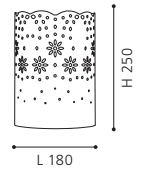

L 180, H 250, A 80

9 002759 925567

E14 1x 42W

4 92557

table luminaire; steel, white
Tischleuchte; Stahl, weiss
luminaire de table; acier, blanc

H 295, Ø 110, Base: Ø 120

9 002759 925574

E27 1x 60W