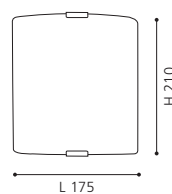

L 175, H 210, A 85

9 002759 921682

GL2794

COLLECTION | KOLLEKTION | COLLECTION: **STYLE**

87498 NAPOLI 1

wall / ceiling luminaire; steel, white / satinated glass, red, orange, white
Wand- / Deckenleuchte; Stahl, weiss / Glas satiniert, rot, orange, weiss
applique / plafonnier; acier, blanc / verre satiné, rouge, orange, blanc