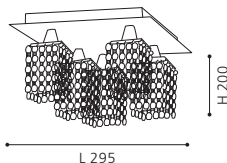

GL-930

4 85336

ceiling luminaire; steel, chrome / crystal, clear
Deckenleuchte; Stahl, chrom / Kristall, klar
plafonnier; acier, chrome / cristal, clair

L 295, B 295, H 200