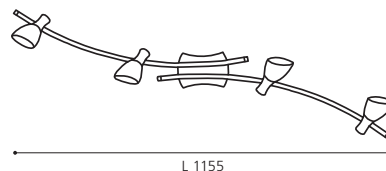

GL1363
COLLECTION | KOLLEKTION | COLLECTION: **TRADITIONAL**