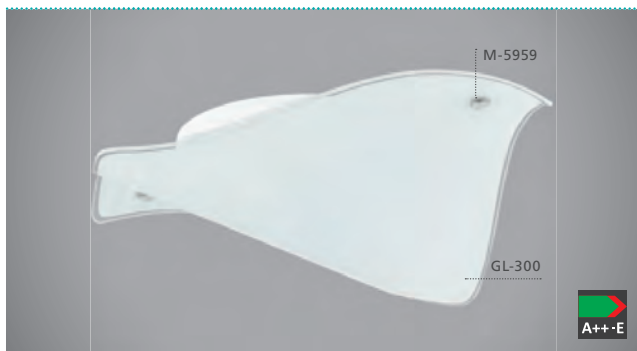

Ø 470, A 75

9 002759 911690

Ø 470

GL2506, ET0752

COLLECTION | KOLLEKTION | COLLECTION: BASIC

Click pentru preturi online
www.MaterialeElectrice.ro

80345 FIRENZE

wall / ceiling luminaire; steel, chrome / satinated glass, white
Wand- / Deckenleuchte; Stahl, chrom / Glas satiniert, weiss
applique / plafonnier; acier, chrome / verre satiné, blanc