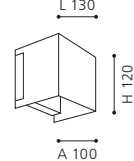

GL2784

5 91999

wall luminaire; steel, chrome / coated glass, white
**Wandleuchte; Stahl, chrom / Glas lackiert, weiss
applique; acier, chrome / verre laqué, blanc**

L 130, H 120, A 100