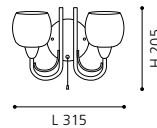

MEDEA & ZEPTO

ZEPTO >

Collection | Kollektion | Collection: **Traditional**

1 89815

pendant luminaire; steel, satin nickel / mosaic glass, black, white
Hängeleuchte; Stahl, nickel-matt / Glas Mosaik, schwarz, weiss
luminaire suspension; acier, nickel mat / verre mosaïque, noir, blanc

H 1100, Ø 470

9 002759 898151

GL2189

2 89816

wall luminaire; steel, satin nickel / mosaic glass, black, white
Wandleuchte; Stahl, nickel-matt / Glas Mosaik, schwarz, weiss
applique; acier, nickel mat / verre mosaïque, noir, blanc

L 315, H 205, A 150

9 002759 898168

GL2189

3 89817

table luminaire; steel, satin nickel / mosaic glass, black, white
Tischleuchte; Stahl, nickel-matt / Glas Mosaik, schwarz, weiss
luminaire de table; acier, nickel mat / verre mosaïque, noir, blanc

B 190, H 365, Base: Ø 135

9 002759 898175

GL2189

MEDEA >

Collection | Kollektion | Collection: **Traditional**

4 89585

pendant luminaire; steel, satin nickel / mosaic glass, black, white
Hängeleuchte; Stahl, nickel-matt / Glas Mosaik, schwarz, weiss
luminaire suspension; acier, nickel mat / verre mosaïque, noir, blanc

H 1100, Ø 170

9 002759 895853

GL2262

5 89586

pendant luminaire; steel, satin nickel / mosaic glass, black, white
Hängeleuchte; Stahl, nickel-matt / Glas Mosaik, schwarz, weiss
luminaire suspension; acier, nickel mat / verre mosaïque, noir, blanc

L 770, H 1100

9 002759 895860

GL2262

These luminaires come with special mosaic glass.

Diese Leuchten sind mit einem speziellen Mosaik-Glas ausgestattet.

Ces luminaires viennent avec un abat-jour en verre mosaïque.