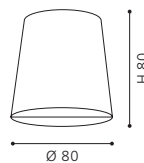

H 80, Ø 80

COLLECTION | KOLLEKTION | COLLECTION: **STYLE**