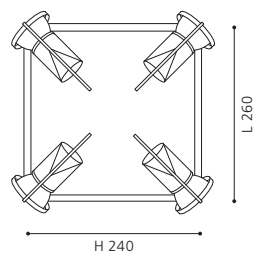

GL2780
COLLECTION | KOLLEKTION | COLLECTION: **STYLE**