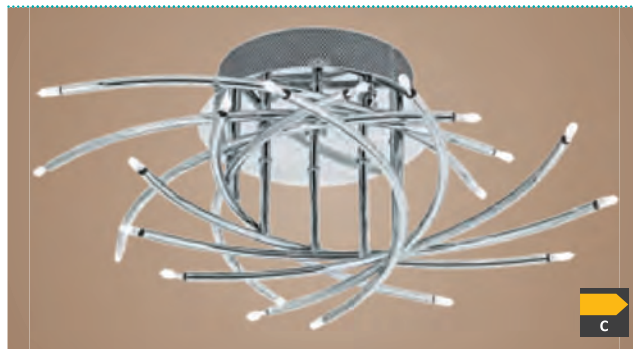

89718 RIVERA

ceiling luminaire; steel, chrome
Deckenleuchte; Stahl, chrom
plafonnier; acier, chrome

Ø 500, A 180

9 002759 897185