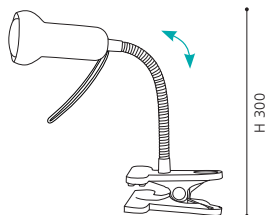

81261 FABIO

81262 FABIO

H 300

H 300

COLLECTION | KOLLEKTION | COLLECTION: BASIC

COLLECTION | KOLLEKTION | COLLECTION: BASIC

81265 FABIO

81264 FABIO

H 300

H 300

COLLECTION | KOLLEKTION | COLLECTION: BASIC

COLLECTION | KOLLEKTION | COLLECTION: BASIC