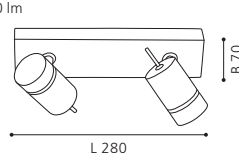

93147 MARATEA 1

spot; steel, wood, satin nickel, oak
Spot; Stahl, Holz, nickel-matt, Eiche färbig
Ispot; acier, bois, nickel mat, chêne

L 280, B 70

COLLECTION | KOLLEKTION | COLLECTION: TRADITIONAL

93149 MARATEA 1