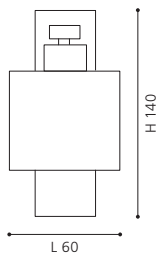

83891 SINTRA

83889 SINTRA

L 60, H 140, A 95

L 60, H 180, A 95

GL-855
COLLECTION | KOLLEKTION | COLLECTION: **STYLE**

GL-855
COLLECTION | KOLLEKTION | COLLECTION: **STYLE**

83887 SINTRA

L 630, H 110, A 100

GL-855
COLLECTION | KOLLEKTION | COLLECTION: **STYLE**

These luminaires come with high quality crystal glass.

Diese Leuchten sind mit hochwertigem Kristallglas ausgestattet.

Ces luminaires viennent avec un verre de cristal de haute qualité.