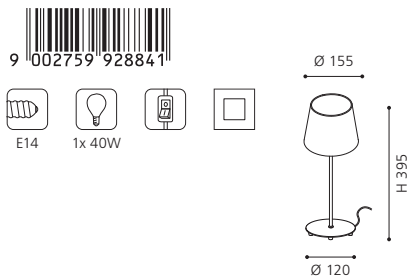

H 395, Ø 155, Base: Ø 120

S-2307
COLLECTION | KOLLEKTION | COLLECTION: BASIC

93046 TRONDIO

table luminaire; ceramic, white / fabric, white
Tischleuchte; Keramik, weiss / Textil, weiss
luminaire de table; céramique, blanc / tissu, blanc