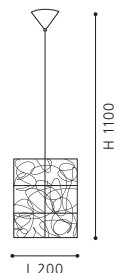

1 90944

pendant luminaire; steel, antique brown / plastic, fabric, brown, beige
Hängeleuchte; Stahl, antik-braun / Kunststoff, Textil, braun, beige
luminaire suspension; acier, marron antique / plastique, tissu, marron, beige

L 200, B 150, H 1100