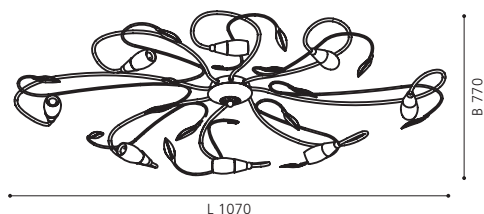

GL2448

COLLECTION | KOLLEKTION | COLLECTION: TRADITIONAL

90697, 90698

Rustic luminaire series
with appealing leaf decor.

Rustikale Leuchtenserie
mit ansprechendem
Blätterdekor.

Série de luminaires
rustique avec un décor de
feuille.