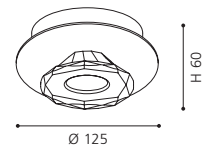

GL2548

COLLECTION | KOLLEKTION | COLLECTION: STYLE