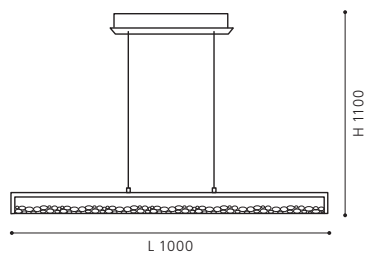

L 1000, B 80, H 1100

9 002759 909291

GL2530

COLLECTION | KOLLEKTION | COLLECTION: AVANTGARDE

90928

These luminaires are flexible in height thanks to an adjustable drawbar.

Diese Leuchten sind durch ein Zugpendel in der Höhe verstellbar.