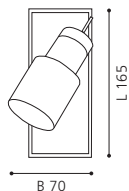

92084 DAVIDA

spot; steel, chrome, white
Spot; Stahl, chrom, weiss
spot; acier, chrome, blanc

L 165, B 70

92087 DAVIDA

spot; steel, chrome, white
Spot; Stahl, chrom, weiss
spot; acier, chrome, blanc

L 780, B 70

COLLECTION | KOLLEKTION | COLLECTION: STYLE

COLLECTION | KOLLEKTION | COLLECTION: STYLE

92085 DAVIDA

spot; steel, chrome, white
Spot; Stahl, chrom, weiss
spot; acier, chrome, blanc

L 390, B 70

92086 DAVIDA

spot; steel, chrome, white
Spot; Stahl, chrom, weiss
spot; acier, chrome, blanc

L 580, B 70

COLLECTION | KOLLEKTION | COLLECTION: STYLE

COLLECTION | KOLLEKTION | COLLECTION: STYLE