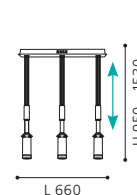

GL2719, ET1447

COLLECTION | KOLLEKTION | COLLECTION: TREND

Click pentru preturi online
www.MaterialeElectrice.ro