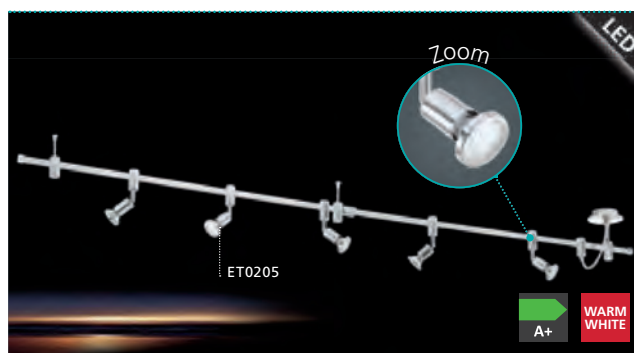

93359 VILANOVA

system; aluminium, steel, aluminium, chrome
System; Alu, Stahl, alu, chrom
système; aluminium, acier, aluminium, chrome

L 2000, H 200

ET0205
COLLECTION | KOLLEKTION | COLLECTION: **STYLE**