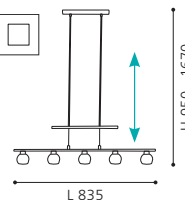

GL2864
COLLECTION | KOLLEKTION | COLLECTION: **STYLE**