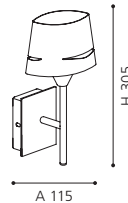

2 92807

wall luminaire; steel, chrome / steel, white, orange
Wandleuchte; Stahl, chrom / Stahl, weiss, orange
applique; acier, chrome / acier, blanc, orange

L 150, H 305, A 115