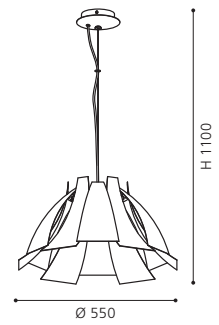

COLLECTION | KOLLEKTION | COLLECTION: TREND

COLLECTION | KOLLEKTION | COLLECTION: TREND