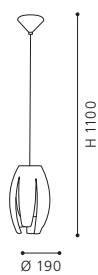

MONGU

COLLECTION | KOLLEKTION | COLLECTION: TREND

1

2

3

1 91008

pendant luminaire; steel, brown / bast, glass, brown, white
Hängeleuchte; Stahl, braun / Bast, Glas, braun, weiss
luminaire suspension; acier, marron / raphia, verre, marron,
blanc

H 1100, Ø 190

9 002759 910082

E27 1x 60W

2 91012

pendant luminaire; steel, brown / bast, glass, brown, white
Hängeleuchte; Stahl, braun / Bast, Glas, braun, weiss
luminaire suspension; acier, marron / raphia, verre, marron,
blanc

L 700, B 190, H 1100

9 002759 910129

E27 3x 60W

3 91014

table luminaire; steel, brown / bast, glass, brown, white
Tischleuchte; Stahl, braun / Bast, Glas, braun, weiss
luminaire de table; acier, marron / raphia, verre, marron,
blanc

H 300, Ø 190

9 002759 910143

E27 1x 60W

Lighting series with a natural bast look.

Leuchtenserie mit natürlichem Bast-Look.

Série de luminaires avec un look rabane-naturel.

Click pentru preturi online
www.MaterialeElectrice.ro