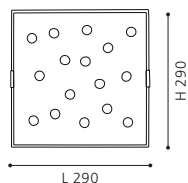

87312 SANTIAGO 1

wall / ceiling luminaire; steel, white / satinated glass, glass nuggets, white, clear
Wand- / Deckenleuchte; Stahl, weiss / Glas satiniert, Glassteine, weiss, klar
applique / plafonnier; acier, blanc / verre satiné, tesselles de verre, blanc, clair

L 290, H 290, A 65

GL1355
COLLECTION | KOLLEKTION | COLLECTION: BASIC

87306 SANTIAGO 1

wall / ceiling luminaire; steel, white / satinated glass, glass nuggets, white, clear, coloured
Wand- / Deckenleuchte; Stahl, weiss / Glas satiniert, Glassteine, weiss, klar, bunt
applique / plafonnier; acier, blanc / verre satiné, tesselles de verre, blanc, clair, coloré

L 290, H 290, A 65

GL1350
COLLECTION | KOLLEKTION | COLLECTION: BASIC

87307 SANTIAGO 1

wall / ceiling luminaire; steel, white / satinated glass, glass nuggets, white, clear, red
Wand- / Deckenleuchte; Stahl, weiss / Glas satiniert, Glassteine, weiss, klar, rot
applique / plafonnier; acier, blanc / verre satiné, tesselles de verre, blanc, clair, rouge

L 290, H 290, A 65

GL1351
COLLECTION | KOLLEKTION | COLLECTION: BASIC