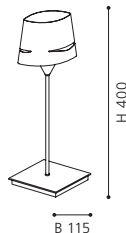

3 92808

table luminaire; steel, chrome / steel, white, orange
Tischleuchte; Stahl, chrom / Stahl, weiss, orange
luminaire de table; acier, chrome / acier, blanc, orange

L 150, H 400, Base: 115, T 115