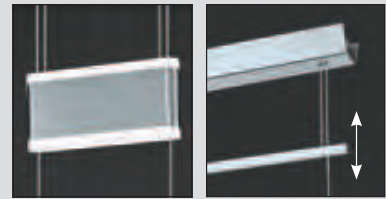

L 830, B 80, H 800 - 1600

LED 1x 24W 1700 lm LED 2x 3W 500 lm

COLLECTION | KOLLEKTION | COLLECTION: STYLE

LED

92795
 The adjustable drawbar of this luminaire shines up and downwards.

Diese Leuchte ist mit einem Zugpendel ausgestattet, das nach oben und unten leuchtet.