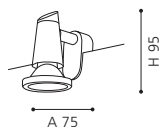

L 55, H 95, A 75

ET0205
COLLECTION | KOLLEKTION | COLLECTION: **STYLE**