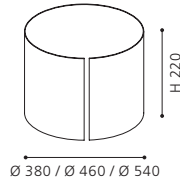

H 220

Ø 380
92418

Ø 460
92432

Ø 540
92445

CREME WITH DECORATION

accessory; fabric with hook-and-loop fastener, creme with decoration
Zubehör; Textil mit Klettverschluß, creme m.Dekor
accessoire; tissu avec fermeture scratch, crème avec décor