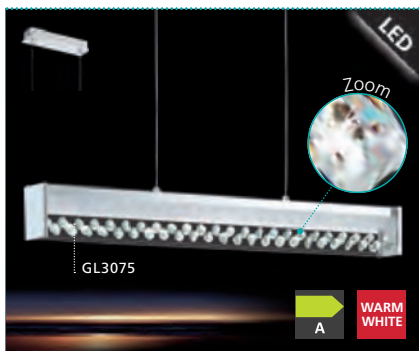

93562 FILANA