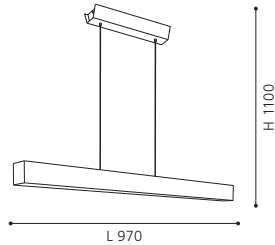

L 970, B 60, H 1100