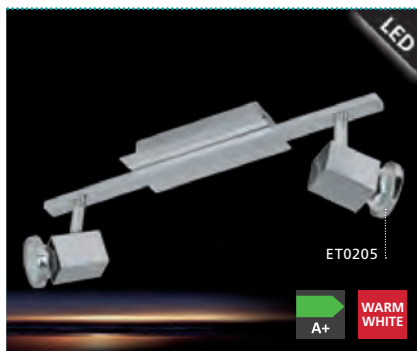

93321 ZABELLA

spot; steel, chrome
Spot; Stahl, chrom
spot; acier, chrome

L 100, B 100

ET0205
COLLECTION | KOLLEKTION | COLLECTION: STYLE

93322 ZABELLA

spot; steel, chrome
Spot; Stahl, chrom
spot; acier, chrome