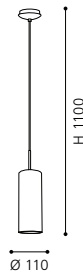

1 89112

pendant luminaire; steel, antique brown / glass, champagner
Hängeleuchte; Stahl, antik-braun / Glas, champagner
luminaire suspension; acier, marron antique / verre, champagne

H 1100, Ø 110