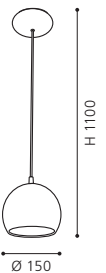

COLLECTION | KOLLEKTION | COLLECTION: TREND

COLLECTION | KOLLEKTION | COLLECTION: TREND

COLLECTION | KOLLEKTION | COLLECTION: TREND