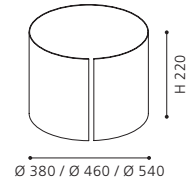

BLACK

accessory; fabric with hook-and-loop fastener, black
Zubehör; Textil mit Klettverschluss, schwarz
accessoire; tissu avec fermeture scratch, noir

H 220

Ø 380
92407

ANTHRACITE

accessory; fabric with hook-and-loop fastener, anthracite
Zubehör; Textil mit Klettverschluss, anthrazit
accessoire; tissu avec fermeture scratch, anthracite

H 220

Ø 380
92408

TAUPE

accessory; fabric with hook-and-loop fastener, taupe
Zubehör; Textil mit Klettverschluss, taupe (graubraun)
accessoire; tissu avec fermeture scratch, taupe

H 220

Ø 380
92409

Ø 460
92421

Ø 460
92422

Ø 460
92423

Ø 540
92434

Ø 540
92435

Ø 540
92436

WHITE

accessory; fabric with hook-and-loop fastener, white
Zubehör; Textil mit Klettverschluss, weiss
accessoire; tissu avec fermeture scratch, blanc

H 220

Ø 380
92411

CREME

accessory; fabric with hook-and-loop fastener, creme
Zubehör; Textil mit Klettverschluss, creme
accessoire; tissu avec fermeture scratch, crème

H 220

Ø 380
92412

PINK

accessory; fabric with hook-and-loop fastener, pink
Zubehör; Textil mit Klettverschluss, rosa
accessoire; tissu avec fermeture scratch, rose

H 220

Ø 380
92413

Ø 460
92424

Ø 460
92425

Ø 460
92426

Ø 540
92437

Ø 540
92438

Ø 540
92439