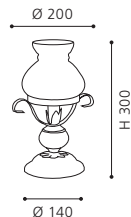

3 91036

table luminaire; steel, wood, black, brown / glass, white
Tischleuchte; Stahl, Holz, schwarz, braun / Glas, weiss
luminaire de table; acier, bois, noir, marron / verre, blanc

H 300, Ø 200, Base: Ø 140

9 002759 910365