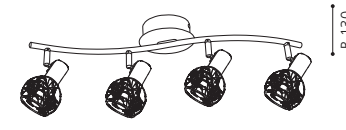

L 645

GL3167

COLLECTION | KOLLEKTION | COLLECTION: TREND