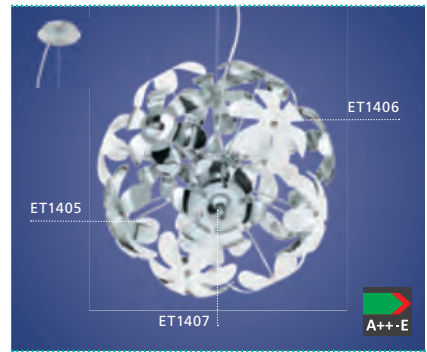

L 600, H 1100

GL2281
COLLECTION | KOLLEKTION | COLLECTION: AVANTGARDE

92518 CAMILE

pendant luminaire; steel, chrome, white
Hängeleuchte; Stahl, chrom, weiss
luminaire suspension; acier, chrome, blanc

H 1100, Ø 515