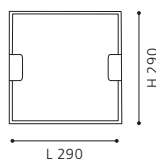

ALEA 1 ▾

Collection | Kollektion | Collection: **Style**

3 92579

wall / ceiling luminaire; steel, chrome /
coated glass, white with decor
**Wand- / Deckenleuchte; Stahl, chrom /
Glas lackiert, weiss m.Dekor**
applique / plafonnier; acier, chrome /
verre laqué, blanc avec décor

L 290, H 290, A 65