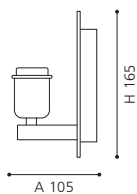

90839 MY CHOICE

L 165, B 70

9 002759 908393

90848 MY CHOICE

L 755, B 70

9 002759 908485

COLLECTION | KOLLEKTION | COLLECTION: STYLE

COLLECTION | KOLLEKTION | COLLECTION: STYLE

90247 MY CHOICE

L 70, H 165, A 105

9 002759 902476

90846 MY CHOICE

L 360, B 70

9 002759 908461

COLLECTION | KOLLEKTION | COLLECTION: STYLE

COLLECTION | KOLLEKTION | COLLECTION: STYLE