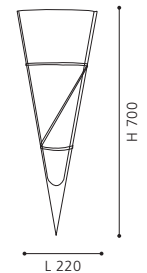

GL3071
COLLECTION | KOLLEKTION | COLLECTION: **TRADITIONAL**