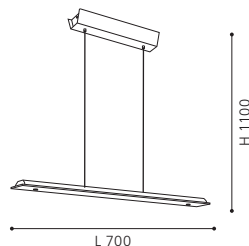

GL2969
COLLECTION | KOLLEKTION | COLLECTION: BASIC