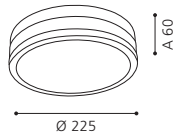

Ø 225, A 60

GL1786
 COLLECTION | KOLLEKTION | COLLECTION: STYLE

93293 LED PALERMO

wall / ceiling luminaire; steel, chrome / satinated glass, coated white
 Wand- / Deckenleuchte; Stahl, chrom / Glas satiniert, weiss lackiert
 applique / plafonnier; acier, chrome / verre satiné, blanc laqué