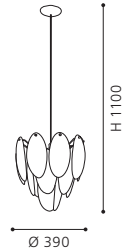

91357 AKACIA

H 1100, Ø 485

ET1403
COLLECTION | KOLLEKTION | COLLECTION: TREND

92501 TOFO

H 1100, Ø 390

93001 ROMANO

H 1100, Ø 590

GL2929
COLLECTION | KOLLEKTION | COLLECTION: TREND

93002 ROMANO

H 1100, Ø 590