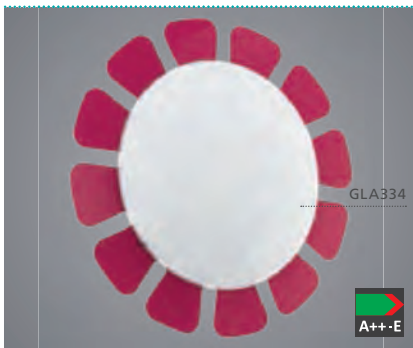

92131 LEONIE

ceiling luminaire; steel, pink / satinated glass, coated white
Deckenleuchte; Stahl, pink / Glas satiniert, weiss lackiert
plafonnier; acier, rose / verre satiné, blanc laqué

Ø 350, A 80

GLA334
COLLECTION | KOLLEKTION | COLLECTION: **BASIC**