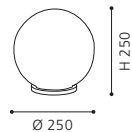

table luminaire; steel, silver / opal glass, white
Tischleuchte; Stahl, silber / Glas opal-matt, weiss
luminaire de table; acier, argent / verre opale, blanc

H 250, Ø 250

9 002759 932015

GL-913

4

LED

BATISTA 3