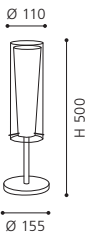

4 90308

table luminaire; steel, satin nickel / smoked glass, opal glass, black-transparent, white
Tischleuchte; Stahl, nickel-matt / Rauchglas, Glas opal-matt, schwarz-transparent, weiss
luminaire de table; acier, nickel mat / verre fumé, verre opale, noir-transparent, blanc

H 500, Ø 110, Base: Ø 155