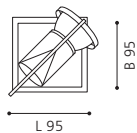

GL2780
COLLECTION | KOLLEKTION | COLLECTION: **STYLE**