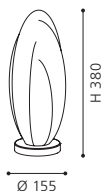

H 380

Ø 155

S-8065

COLLECTION | KOLLEKTION | COLLECTION: TREND