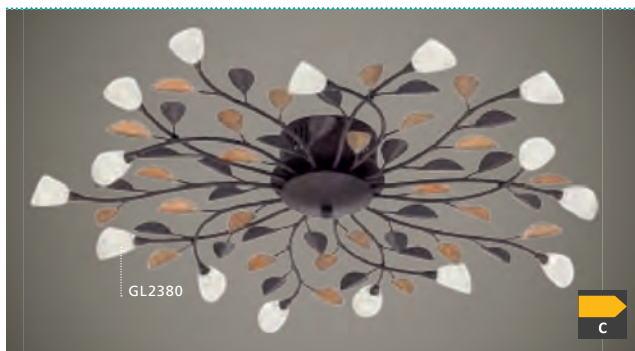

L 300, H 335, A 160

L 300

H 335

GL1106
 COLLECTION | KOLLEKTION | COLLECTION: **TRADITIONAL**

90737 CAMPANIA

ceiling luminaire; steel, antique brown, gold / limed glass, white
 Deckenleuchte; Stahl, antik-braun, gold / Glas gekalkt, weiss
 plafonnier; acier, marron antique, or / verre chaulé, blanc