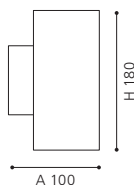

LED

93126 MADRAS 2

wall luminaire; aluminium, aluminium
Wandleuchte; Alu, alu
applique; aluminium, aluminium

L 75, H 106, A 100

93127 MADRAS 2

wall luminaire; aluminium, aluminium
Wandleuchte; Alu, alu
applique; aluminium, aluminium

L 75, H 180, A 100

93125 ONO 1

wall luminaire; aluminium, anodised aluminium
Wandleuchte; Alu, alu eloxiert
applique; aluminium, aluminium anodisé

H 176, Ø 65, A 90

COLLECTION | KOLLEKTION | COLLECTION: STYLE

COLLECTION | KOLLEKTION | COLLECTION: STYLE

COLLECTION | KOLLEKTION | COLLECTION: STYLE

91827 ABIDA

wall luminaire; steel, white / satinated glass, white
Wandleuchte; Stahl, weiss / Glas satiniert, weiss
applique; acier, blanc / verre satiné, blanc

L 200, H 160, A 45

GL2666

COLLECTION | KOLLEKTION | COLLECTION: STYLE

91561 ABIDA

wall luminaire; steel, chrome / satinated glass, white
Wandleuchte; Stahl, chrom / Glas satiniert, weiss
applique; acier, chrome / verre satiné, blanc

L 200, H 160, A 45

GL2666

COLLECTION | KOLLEKTION | COLLECTION: STYLE