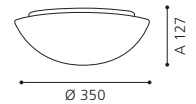

GLA-29
COLLECTION | KOLLEKTION | COLLECTION: **STYLE**