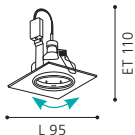

LED

93241 IGOA

recessed luminaire; steel, white
Einbauleuchte; Stahl, weiss
luminaire encastrable; acier, blanc

L 95, B 95, ET 110

COLLECTION | KOLLEKTION | COLLECTION: BASIC

93243 IGOA

recessed luminaire; steel, satin nickel
Einbauleuchte; Stahl, nickel-matt
luminaire encastrable; acier, nickel mat

L 95, B 95, ET 110

COLLECTION | KOLLEKTION | COLLECTION: BASIC

93242 IGOA

recessed luminaire; steel, chrome
Einbauleuchte; Stahl, chrom
luminaire encastrable; acier, chrome

L 95, B 95, ET 110

COLLECTION | KOLLEKTION | COLLECTION: BASIC

93245 IGOA

recessed luminaire; steel, white
Einbauleuchte; Stahl, weiss
luminaire encastrable; acier, blanc

L 95, B 95, ET 110

COLLECTION | KOLLEKTION | COLLECTION: BASIC

93247 IGOA

recessed luminaire; steel, satin nickel
Einbauleuchte; Stahl, nickel-matt
luminaire encastrable; acier, nickel mat

L 95, B 95, ET 110

COLLECTION | KOLLEKTION | COLLECTION: BASIC

93246 IGOA

recessed luminaire; steel, chrome
Einbauleuchte; Stahl, chrom
luminaire encastrable; acier, chrome

L 95, B 95, ET 110

COLLECTION | KOLLEKTION | COLLECTION: BASIC