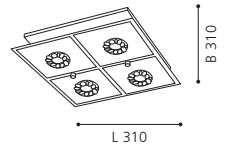

GL3088

COLLECTION | KOLLEKTION | COLLECTION: STYLE