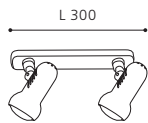

81039 MANHATTEN

spot; steel, plastic, satin nickel, black
Spot; Stahl, Kunststoff, nickel-matt, schwarz
spot; acier, plastique, nickel mat, noir

Ø 85

9 002759 810399

81040 MANHATTEN

spot; steel, plastic, satin nickel, black
Spot; Stahl, Kunststoff, nickel-matt, schwarz
spot; acier, plastique, nickel mat, noir

Ø 85

9 002759 810405

81041 MANHATTEN

clip luminaire; steel, plastic, satin nickel, black
Klemmleuchte; Stahl, Kunststoff, nickel-matt, schwarz
luminaire pince; acier, plastique, nickel mat, noir

A 160

9 002759 810412

A 160

COLLECTION | KOLLEKTION | COLLECTION: BASIC

COLLECTION | KOLLEKTION | COLLECTION: BASIC

COLLECTION | KOLLEKTION | COLLECTION: BASIC

81037 MANHATTEN

spot; steel, plastic, satin nickel, black
Spot; Stahl, Kunststoff, nickel-matt, schwarz
spot; acier, plastique, nickel mat, noir

L 300

9 002759 810375

81036 MANHATTEN

spot; steel, plastic, satin nickel, black
Spot; Stahl, Kunststoff, nickel-matt, schwarz
spot; acier, plastique, nickel mat, noir

L 520

9 002759 810368

81038 MANHATTEN

spot; steel, plastic, satin nickel, black
Spot; Stahl, Kunststoff, nickel-matt, schwarz
spot; acier, plastique, nickel mat, noir

Ø 220

9 002759 810382

Ø 220

COLLECTION | KOLLEKTION | COLLECTION: BASIC

COLLECTION | KOLLEKTION | COLLECTION: BASIC

COLLECTION | KOLLEKTION | COLLECTION: BASIC