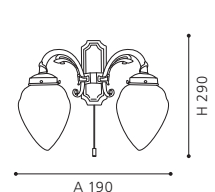

6 82745

wall luminaire; cast metal, bronzed / satinated glass, white
Wandleuchte; Metallguss, brüniert / Glas satiniert, weiss
applique; métal moulé, bruni / verre satiné, blanc

L 360, H 290, A 190