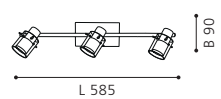

GL3168, GL3169
COLLECTION | KOLLEKTION | COLLECTION: TREND