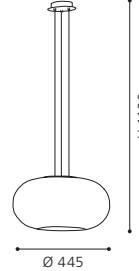

H 1100

Ø 445

10 91418

wall / ceiling luminaire; steel, satin nickel /
opal glass, white
Wand- / Deckenleuchte; Stahl, nickel-matt /
Glas opal-matt, weiss
applique / plafonnier; acier, nickel mat /
verre opale, blanc

Ø 445, A 285

9 002759 914189