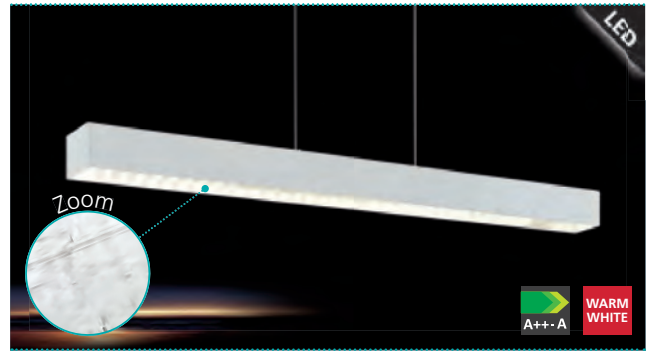

93349 COLLADA

pendant luminaire; steel, white, silver
Hängeleuchte; Stahl, weiss, silber
luminaire suspension; acier, blanc, argent