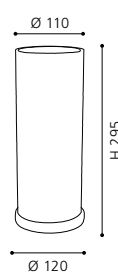

GL1932

5 89116

table luminaire; steel, antique brown / glass, champagner
Tischleuchte; Stahl, antik-braun / Glas, champagner
 luminaire de table; acier, marron antique / verre, champagne

H 295, Ø 110, Base: Ø 120