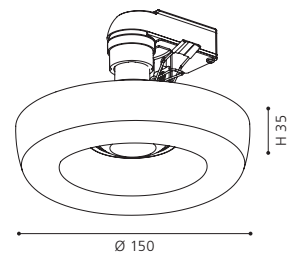

GL2820
COLLECTION | KOLLEKTION | COLLECTION: **TREND**