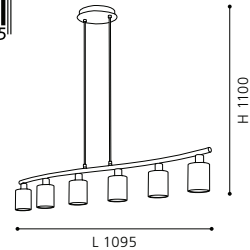

3 89114

pendant luminaire; steel, antique brown / glass, champagner
Hängeleuchte; Stahl, antik-braun / Glas, champagner
luminaire suspension; acier, marron antique / verre, champagne

L 1095, H 1100