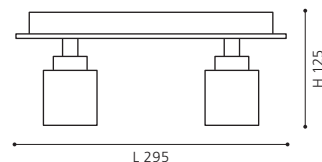

GL-855
COLLECTION | KOLLEKTION | COLLECTION: **STYLE**