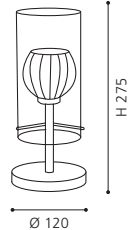

Ø 120

GL2962, GL2956, GL2957