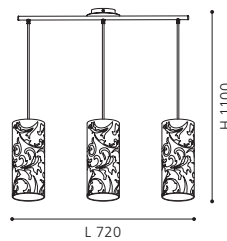

3 90049

wall luminaire; steel, satin nickel / printed glass, white
Wandleuchte; Stahl, nickel-matt / Glas bedruckt, weiss
applique; acier, nickel mat / verre imprimé, blanc

L 180, H 250, A 75