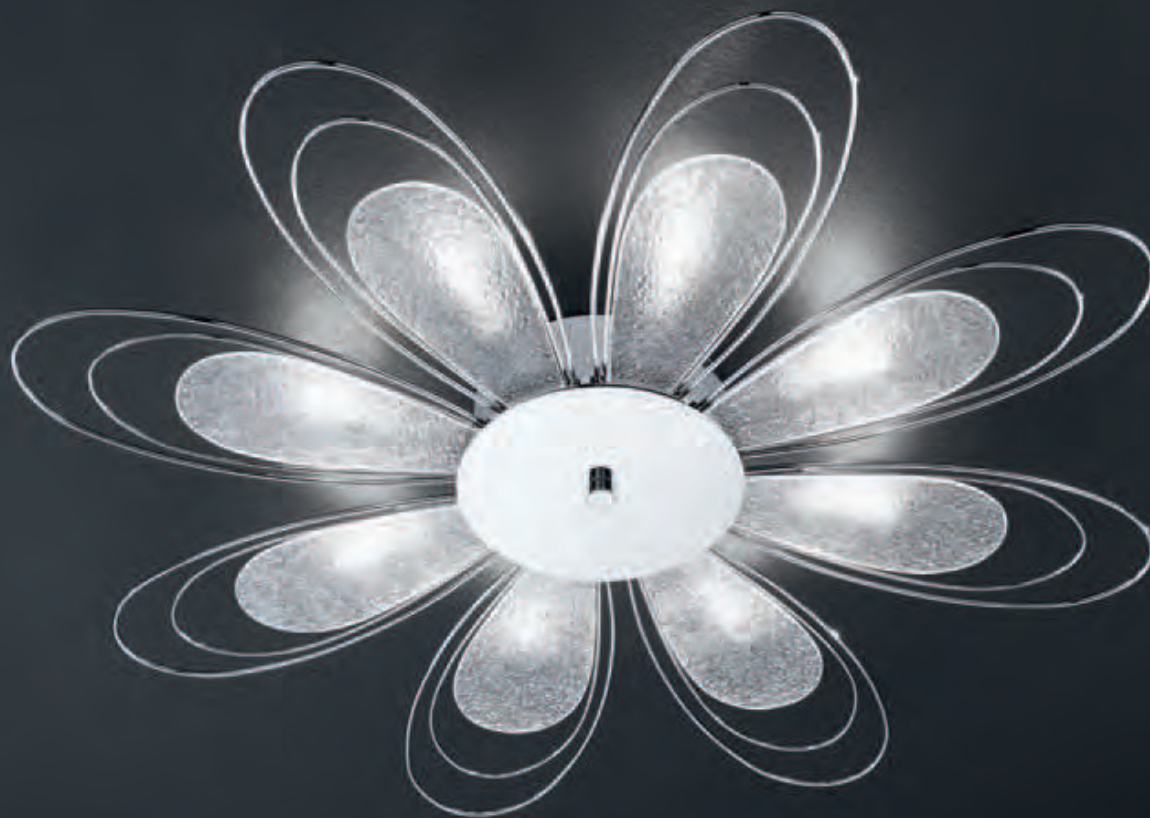

92178 JAMIRO

H 75, Ø 760

9 002759 921781

G9 8x 18W

Ø 760

GL2789, GL2875
COLLECTION | KOLLEKTION | COLLECTION: **STYLE**

90227 FILINA

Ø 590, A 80

9 002759 902278

E27 1x 60W

Ø 590

GLA656
COLLECTION | KOLLEKTION | COLLECTION: **TREND**