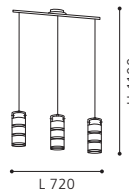

L 720

GL3064

COLLECTION | KOLLEKTION | COLLECTION: STYLE