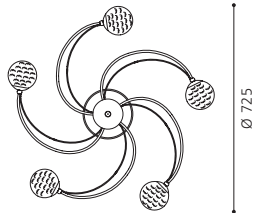

90598 LUKA

wall / ceiling luminaire; steel, chrome / glass, aluminium, clear, aluminium
Wand- / Deckenleuchte; Stahl, chrom / Glas, Alu, klar, alu
applique / plafonnier; acier, chrome / verre, aluminium, clair, aluminium

Ø 725, A 130

Ø 725

90611 PESCARA

wall / ceiling luminaire; steel, satin nickel / glass, aluminium, clear, aluminium
Wand- / Deckenleuchte; Stahl, nickel-matt / Glas, Alu, klar, alu
applique / plafonnier; acier, nickel mat / verre, aluminium, clair, aluminium

L 770, A 165

L 770

A 165

GL2386
COLLECTION | KOLLEKTION | COLLECTION: **STYLE**

GL2386
COLLECTION | KOLLEKTION | COLLECTION: **STYLE**

90612 PESCARA

wall / ceiling luminaire; steel, satin nickel / glass, aluminium, clear, aluminium
Wand- / Deckenleuchte; Stahl, nickel-matt / Glas, Alu, klar, alu
applique / plafonnier; acier, nickel mat / verre, aluminium, clair, aluminium

L 1130, A 165

L 1130

A 165

GL2386
COLLECTION | KOLLEKTION | COLLECTION: **STYLE**

90598, 90611, 90612

These luminaires come with attractive aluminium wire spheres.

Diese Leuchten sind mit attraktiven Draht-Kugeln aus Aluminium ausgestattet.

Ces luminaires viennent avec des sphères attractives de fil d'aluminium.