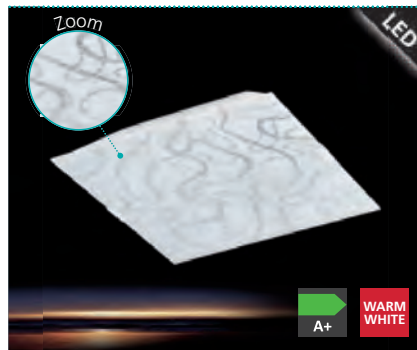

Ø 395, A 100

9 002759 935368

COLLECTION | KOLLEKTION | COLLECTION: **TREND**

93538 ARDALES

wall / ceiling luminaire; steel, white / structured glass, white, clear
 Wand- / Deckenleuchte; Stahl, weiss / Glas mit Struktur, weiss, klar
 applique / plafonnier; acier, blanc / verre structuré, blanc, clair