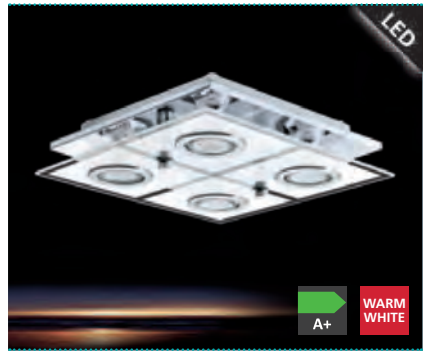

LED

92876 CABO

ceiling luminaire; stainless steel, chrome / satinated glass, white, clear
Deckenleuchte; Edelstahl, chrom / Glas satiniert, weiss, klar
plafonnier; acier inoxydable, chrome / verre satiné, blanc, clair

L 290, B 290, H 70

GL2891
COLLECTION | KOLLEKTION | COLLECTION: **STYLE**

92877 CABO

ceiling luminaire; stainless steel, chrome / satinated glass, white, clear
Deckenleuchte; Edelstahl, chrom / Glas satiniert, weiss, klar
plafonnier; acier inoxydable, chrome / verre satiné, blanc, clair

L 470, B 470, H 70

GL2892
COLLECTION | KOLLEKTION | COLLECTION: **STYLE**

30931 CABO

ceiling luminaire; stainless steel, chrome / satinated glass, white, clear
Deckenleuchte; Edelstahl, chrom / Glas satiniert, weiss, klar
plafonnier; acier inoxydable, chrome / verre satiné, blanc, clair

L 290, B 290, H 70

COLLECTION | KOLLEKTION | COLLECTION: **BASIC**

30932 CABO

ceiling luminaire; stainless steel, chrome / satinated glass, white, clear
Deckenleuchte; Edelstahl, chrom / Glas satiniert, weiss, klar
plafonnier; acier inoxydable, chrome / verre satiné, blanc, clair

L 340, B 340, H 70

COLLECTION | KOLLEKTION | COLLECTION: **BASIC**