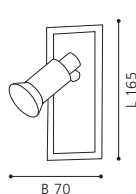

LED

90836 ERIDAN

L 1700, B 70

COLLECTION | KOLLEKTION | COLLECTION: BASIC

90831 ERIDAN

L 165, B 70

COLLECTION | KOLLEKTION | COLLECTION: BASIC

90832 ERIDAN

L 70, H 200, A 200

COLLECTION | KOLLEKTION | COLLECTION: BASIC