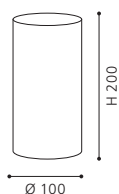

GL-512
COLLECTION | KOLLEKTION | COLLECTION: BASIC