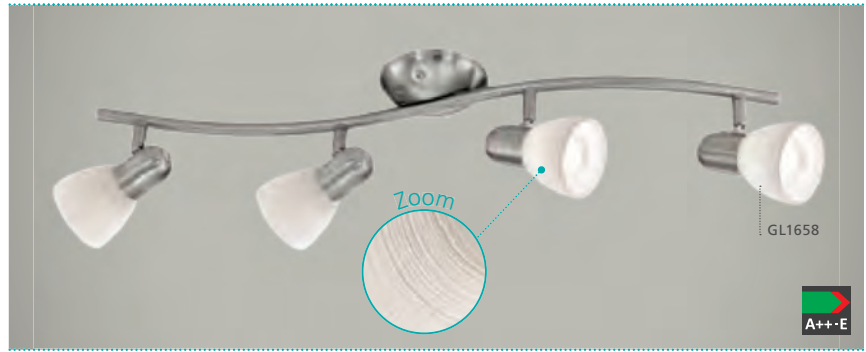

88474 DAKAR 1

spot; steel, satin nickel / wipe technique glass, white
Spot; Stahl, nickel-matt / Glas Wischtechnik, weiss
spot; acier, nickel mat / verre technique à l'essuyé, blanc

L 105, B 65

9 002759 884727

L 650, B 100

9 002759 884741