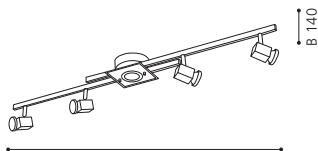

LED

93117 CERBERO

wall / ceiling luminaire; steel, chrome / satinated glass, white, clear
Wand- / Deckenleuchte; Stahl, chrom / Glas satiniert, weiss, klar
applique / plafonnier; acier, chrome / verre satiné, blanc, clair

A+ WARM WHITE

93116 CERBERO

wall / ceiling luminaire; steel, chrome / satinated glass, white, clear
Wand- / Deckenleuchte; Stahl, chrom / Glas satiniert, weiss, klar
applique / plafonnier; acier, chrome / verre satiné, blanc, clair

A+ WARM WHITE

L 1065, B 140

9 002759 931179

GL3016, ET0205

COLLECTION | KOLLEKTION | COLLECTION: **STYLE**

L 1065, B 140

9 002759 931162

GL3015, ET0205, ET1608

COLLECTION | KOLLEKTION | COLLECTION: **STYLE**