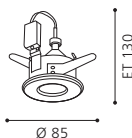

LED

93214 IGOA

recessed luminaire; cast metal, white
Einbauleuchte; Metallguss, weiss
luminaire encastrable; métal moulé, blanc

Ø 85, ET 130

COLLECTION | KOLLEKTION | COLLECTION: BASIC

93216 IGOA

recessed luminaire; cast metal, satin nickel
Einbauleuchte; Metallguss, nickel-matt
luminaire encastrable; métal moulé, nickel mat

Ø 85, ET 130

COLLECTION | KOLLEKTION | COLLECTION: BASIC

93215 IGOA

recessed luminaire; cast metal, chrome
Einbauleuchte; Metallguss, chrom
luminaire encastrable; métal moulé, chrome

Ø 85, ET 130

COLLECTION | KOLLEKTION | COLLECTION: BASIC

93218 IGOA

recessed luminaire; cast metal, white
Einbauleuchte; Metallguss, weiss
luminaire encastrable; métal moulé, blanc

Ø 85, ET 130

COLLECTION | KOLLEKTION | COLLECTION: BASIC

93221 IGOA

recessed luminaire; cast metal, satin nickel
Einbauleuchte; Metallguss, nickel-matt
luminaire encastrable; métal moulé, nickel mat

Ø 85, ET 130

COLLECTION | KOLLEKTION | COLLECTION: BASIC

93219 IGOA

recessed luminaire; cast metal, chrome
Einbauleuchte; Metallguss, chrom
luminaire encastrable; métal moulé, chrome

Ø 85, ET 130

COLLECTION | KOLLEKTION | COLLECTION: BASIC