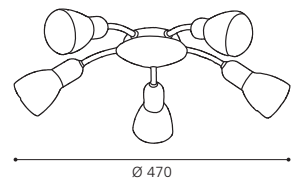

GL1658
COLLECTION | KOLLEKTION | COLLECTION: BASIC