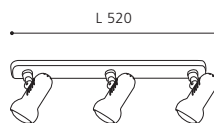

81059 MANHATTEN

Ø 85

81060 MANHATTEN

Ø 85

81061 MANHATTEN

A 160

COLLECTION | KOLLEKTION | COLLECTION: BASIC

COLLECTION | KOLLEKTION | COLLECTION: BASIC

COLLECTION | KOLLEKTION | COLLECTION: BASIC

81057 MANHATTEN

L 300

81056 MANHATTEN

L 520

81058 MANHATTEN

Ø 220

COLLECTION | KOLLEKTION | COLLECTION: BASIC

COLLECTION | KOLLEKTION | COLLECTION: BASIC

COLLECTION | KOLLEKTION | COLLECTION: BASIC