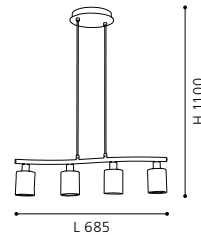

2 89113

pendant luminaire; steel, antique brown / glass, champagner
Hängeleuchte; Stahl, antik-braun / Glas, champagner
luminaire suspension; acier, marron antique / verre, champagne

L 685, H 1100