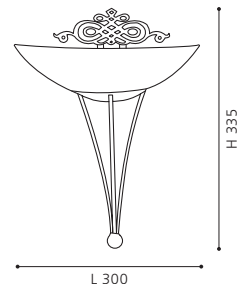

L 300

H 335

GL1106
COLLECTION | KOLLEKTION | COLLECTION: **TRADITIONAL**