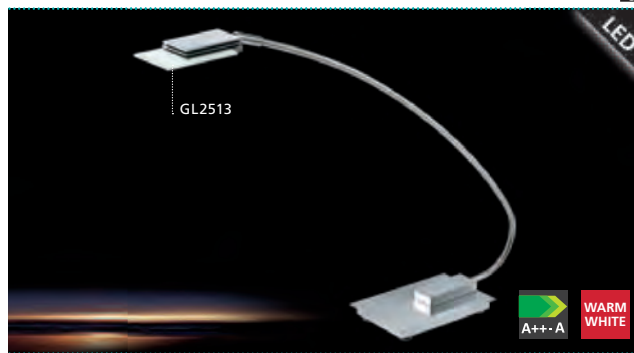

90889 OCASO

table luminaire; aluminium, steel, chrome / corroded glass, white
Tischleuchte; Alu, Stahl, chrom / Glas geätzt, weiss
luminaire de table; aluminium, acier, chrome / verre rouillé, blanc

L 490, H 435, Base: 150, T 95