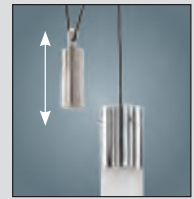

L 2380, B 800, H 1100

GL2954, ET1607

COLLECTION | KOLLEKTION | COLLECTION: TREND

LED

93028

This luminaire is flexible in height thanks to an adjustable drawbar.

Diese Leuchte ist durch ein Zugpendel in der Höhe verstellbar.