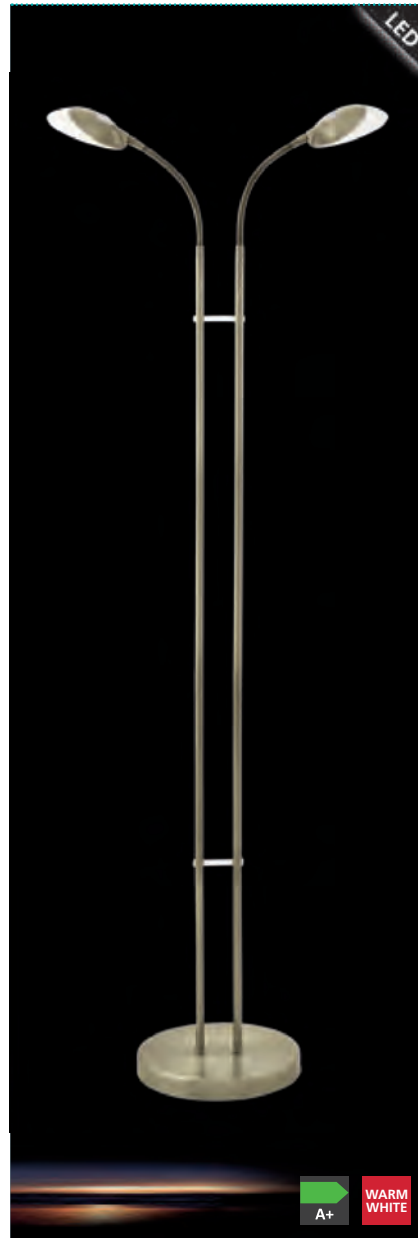

floor luminaire; steel, bronzed / plastic, satined
Stehleuchte; Stahl, brüniert / Kunststoff, satiniert
lampadaire; acier, bruni / plastique, satined

A+ WARM WHITE

93848 ALCALO