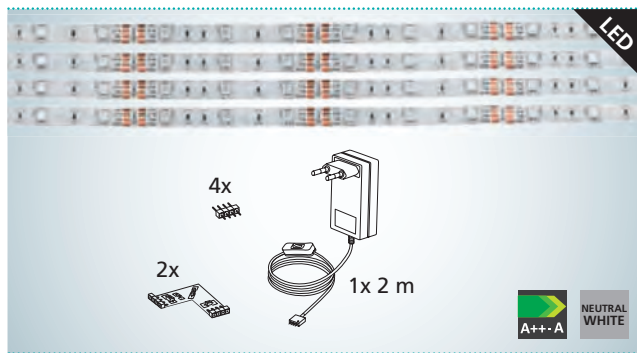

92055 LED STRIPES-FLEX

bar / strip luminaire; plastic, white
Leuchtband/-stab; Kunststoff, weiss
luminaire bande / strip; plastique, blanc

L 600