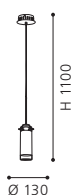

GL2719, ET1447

COLLECTION | KOLLEKTION | COLLECTION: TREND