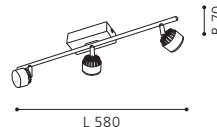

ET1749

COLLECTION | KOLLEKTION | COLLECTION: TREND

L 580, B 70