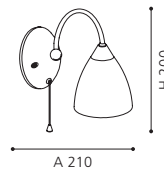

2 89892

wall luminaire; steel, satin nickel / alabaster glass, white
Wandleuchte; Stahl, nickel-matt / Glas alabaster, weiss
applique; acier, nickel mat / verre albâtre, blanc

L 120, H 200, A 210

9 002759 898922