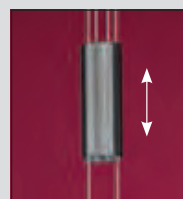

LED

**93466, 93467,
93468**

These luminaires come with high quality processed alabaster glass.

Diese Leuchten sind mit einem hochwertig verarbeiteten Alabasterglas ausgestattet.

Ces luminaires viennent avec un abat-jour en verre d'albâtre haut de gamme.

**93466, 93467,
93468, 31503**

These luminaires are flexible in height thanks to an adjustable drawbar.

Diese Leuchten sind durch ein Zugpendel in der Höhe verstellbar.

Ces luminaires sont réglables en hauteur avec un système monte et baisse.