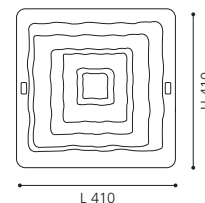

86851 BORG0 1

wall / ceiling luminaire; steel / satinated glass, white with decor
Wand- / Deckenleuchte; Stahl / Glas satiniert, weiss m.Dekor
applique / plafonnier; acier / verre satiné, blanc avec décor

L 240, H 240

GL1125, ET0236
COLLECTION | KOLLEKTION | COLLECTION: **BASIC**

86852 BORG0 1

wall / ceiling luminaire; steel / satinated glass, white with decor
Wand- / Deckenleuchte; Stahl / Glas satiniert, weiss m.Dekor
applique / plafonnier; acier / verre satiné, blanc avec décor

L 335, H 335

GL1126, ET0236
COLLECTION | KOLLEKTION | COLLECTION: **BASIC**

86853 BORG0 1

wall / ceiling luminaire; steel / satinated glass, white with decor
Wand- / Deckenleuchte; Stahl / Glas satiniert, weiss m.Dekor
applique / plafonnier; acier / verre satiné, blanc avec décor

L 410, H 410

GL1127, ET0236
COLLECTION | KOLLEKTION | COLLECTION: **BASIC**

86854 BORG0 1

wall / ceiling luminaire; steel / satinated glass, white with decor
Wand- / Deckenleuchte; Stahl / Glas satiniert, weiss m.Dekor
applique / plafonnier; acier / verre satiné, blanc avec décor

L 510, H 510, A 120

GL1143, ET0236
COLLECTION | KOLLEKTION | COLLECTION: **BASIC**