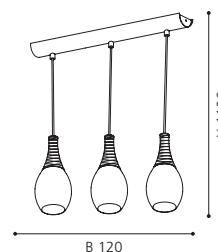

92747 FONACO

92748 FONACO

H 1100, Ø 120

9 002759 927479

GL2881
COLLECTION | KOLLEKTION | COLLECTION: **STYLE**

L 720, B 120, H 1100

9 002759 927486

GL2881
COLLECTION | KOLLEKTION | COLLECTION: **STYLE**