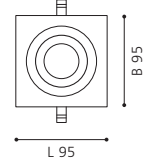

COLLECTION | KOLLEKTION | COLLECTION: **STYLE**