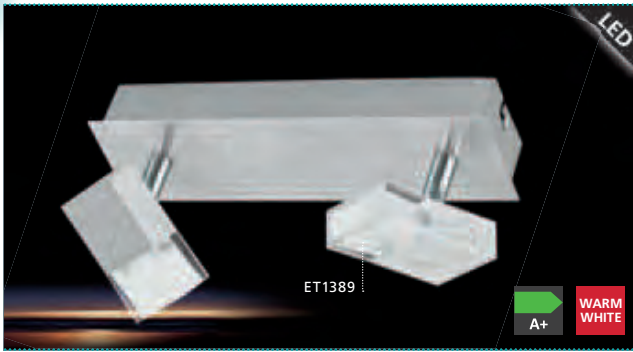

93813 NOCERA

spot; steel, satin nickel / glass, clear
Spot; Stahl, nickel-matt / Glas, klar
spot; acier, nickel mat / verre, clair

L 80, H 140

GL3164
COLLECTION | KOLLEKTION | COLLECTION: **STYLE**

LED

93866 GEMINI 1