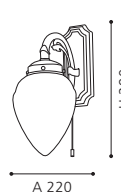

5 82744

wall luminaire; cast metal, bronzed / satinated glass, white
Wandleuchte; Metallguss, brüniert / Glas satiniert, weiss
applique; métal moulé, bruni / verre satiné, blanc

L 130, H 290, A 220