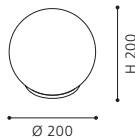

4 90011

table luminaire; plastic, silver /
wipe technique glass, white
Tischleuchte; Kunststoff, silber /
Glas Wischtechnik, weiss
luminaire de table; plastique, argent /
verre technique à l'essuyé, blanc

H 200, Ø 200

GL2190