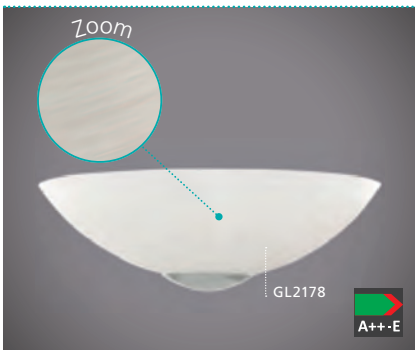

90017 MALVA

wall luminaire; steel, white, satin nickel / wipe technique glass, beige
Wandleuchte; Stahl, weiss, nickel-matt / Glas Wischtechnik, beige
applique; acier, blanc, nickel mat / verre technique à l'essuyé, beige

L 300, H 95, A 150

GL2178
COLLECTION | KOLLEKTION | COLLECTION: BASIC