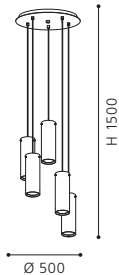

PINTO

COLLECTION | KOLLEKTION | COLLECTION: TREND

1

3

4

5

6

1 89832

pendant luminaire; steel, chrome / glass, opal glass, clear, white
Hängeleuchte; Stahl, chrom / Glas, Glas opal-matt, klar, weiss
luminaire suspension; acier, chrome / verre, verre opale, clair, blanc

H 1100, Ø 110

9 002759 898328

GL2260, GL2261, ET0900

2 89833

pendant luminaire; steel, chrome / glass, opal glass, clear, white
Hängeleuchte; Stahl, chrom / Glas, Glas opal-matt, klar, weiss
luminaire suspension; acier, chrome / verre, verre opale, clair, blanc

L 725, H 1100

9 002759 898335

GL2260, GL2261, ET0900

3 89834

pendant luminaire; steel, chrome / glass, opal glass, clear, white
Hängeleuchte; Stahl, chrom / Glas, Glas opal-matt, klar, weiss
luminaire suspension; acier, chrome / verre, verre opale, clair, blanc

L 905, B 360, H 1100

9 002759 898342

GL2260, GL2261, ET0900

4 93003

pendant luminaire; steel, chrome / glass, opal glass, clear, white
Hängeleuchte; Stahl, chrom / Glas, Glas opal-matt, klar, weiss
luminaire suspension; acier, chrome / verre, verre opale, clair, blanc

H 1500, Ø 500

9 002759 930035

GL2260, GL2261, ET0900

5 89835

table luminaire; steel, chrome / glass, opal glass, clear, white
Tischleuchte; Stahl, chrom / Glas, Glas opal-matt, klar, weiss
luminaire de table; acier, chrome / verre, verre opale, clair, blanc

H 500, Ø 110, Base: Ø 155

9 002759 898359

GL2260, GL2261, ET0900

6 89836

floor luminaire; steel, chrome / glass, opal glass, clear, white
Stehleuchte; Stahl, chrom / Glas, Glas opal-matt, klar, weiss
lampadaire; acier, chrome / verre, verre opale, clair, blanc

H 1470, Ø 110, Base: Ø 230

9 002759 898366

GL2260, GL2261, ET0900