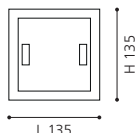

93311 VICARO

wall / ceiling luminaire; stainless steel, chrome / satinated glass, white, clear
Wand- / Deckenleuchte; Edelstahl, chrom / Glas satiniert, weiss, klar
applique / plafonnier; acier inoxydable, chrome / verre satiné, blanc, clair

L 135, H 135, A 65

9 002759 933111

1x 2,5W 180 lm

L 135

GL3048, ET1585

COLLECTION | KOLLEKTION | COLLECTION: TREND

93312 VICARO

wall / ceiling luminaire; stainless steel, chrome / satinated glass, white, clear
Wand- / Deckenleuchte; Edelstahl, chrom / Glas satiniert, weiss, klar
applique / plafonnier; acier inoxydable, chrome / verre satiné, blanc, clair

L 135, H 270, A 65

9 002759 933128

2x 2,5W 360 lm

L 135

GL3048, ET1585

COLLECTION | KOLLEKTION | COLLECTION: TREND

93313 VICARO

wall / ceiling luminaire; stainless steel, chrome / satinated glass, white, clear
Wand- / Deckenleuchte; Edelstahl, chrom / Glas satiniert, weiss, klar
applique / plafonnier; acier inoxydable, chrome / verre satiné, blanc, clair

L 135, H 405, A 65

9 002759 933135

3x 2,5W 540 lm

L 135

GL3048, ET1585

COLLECTION | KOLLEKTION | COLLECTION: TREND

93314 VICARO

wall / ceiling luminaire; stainless steel, chrome / satinated glass, white, clear
Wand- / Deckenleuchte; Edelstahl, chrom / Glas satiniert, weiss, klar
applique / plafonnier; acier inoxydable, chrome / verre satiné, blanc, clair

L 270, H 270, A 65

9 002759 933142

4x 2,5W 720 lm

L 270

GL3048, ET1585

COLLECTION | KOLLEKTION | COLLECTION: TREND

93315 VICARO

wall / ceiling luminaire; stainless steel, chrome / satinated glass, white, clear
Wand- / Deckenleuchte; Edelstahl, chrom / Glas satiniert, weiss, klar
applique / plafonnier; acier inoxydable, chrome / verre satiné, blanc, clair

L 470, H 470, A 65

9 002759 933159

9x 2,5W 1620 lm

L 470

GL3062, ET1585

COLLECTION | KOLLEKTION | COLLECTION: TREND