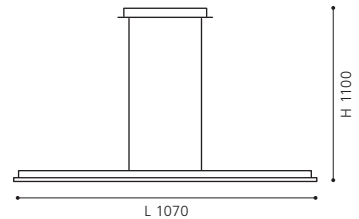

93006 PERILLO

L 785, B 80, H 1100

9 002759 930066

91079 MYSTERIO

L 1070, H 1100

9 002759 910792

COLLECTION | KOLLEKTION | COLLECTION: AVANTGARDE

GL2510, GL2511, GL2512, ET1429
COLLECTION | KOLLEKTION | COLLECTION: AVANTGARDE

91079, 93006

These lamps create different types of illumination adjustable comfortably with a remote control (included with the lamp): direct light in cosy warm white and/or indirect light in many colours for individual lighting atmospheres.

Diese Leuchten können bequem per Fernbedienung (im Lieferumfang enthalten) unterschiedliche Lichtarten erzeugen: Direktes Licht in angenehmen Warmweiß und/oder indirektes Licht in vielen Farben für individuelle Lichtstimmungen.

Ces luminaires créent des types différents de lumière réglables confortablement avec une télécommande (incluse avec le luminaire) : lumière directe en blanc chaud agréable et/ou lumière indirecte en couleurs nombreux pour des ambiances lumineuses individuelles

Click pentru preturi online
www.MaterialeElectrice.ro