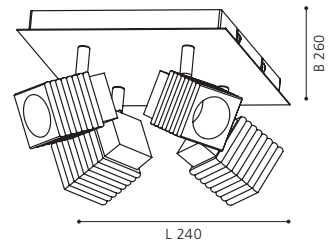

LED

92663 QUARTO

spot; steel, chrome / glass, clear
Spot; Stahl, chrom / Glas, klar
spot; acier, chrome / verre, clair

L 270, B 80

GL2846
COLLECTION | KOLLEKTION | COLLECTION: STYLE

92664 QUARTO

spot; steel, chrome / glass, clear
Spot; Stahl, chrom / Glas, klar
spot; acier, chrome / verre, clair

L 240, B 260

GL2846
COLLECTION | KOLLEKTION | COLLECTION: STYLE

92662 QUARTO

spot; steel, chrome / glass, clear
Spot; Stahl, chrom / Glas, klar
spot; acier, chrome / verre, clair

L 80, H 140

GL2846
COLLECTION | KOLLEKTION | COLLECTION: STYLE