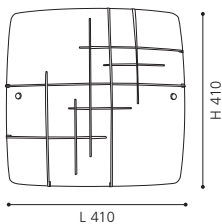

L 410, H 410, A 100

9 002759 932916

24W 2210 lm

GL2352

COLLECTION | KOLLEKTION | COLLECTION: TREND

93182 DYNAMIC 1

wall / ceiling luminaire; steel, white / stretch fabric, white
Wand- / Deckenleuchte; Stahl, weiss / Stretchstoff, weiss
applique / plafonnier; acier, blanc / tissu stretch, blanc