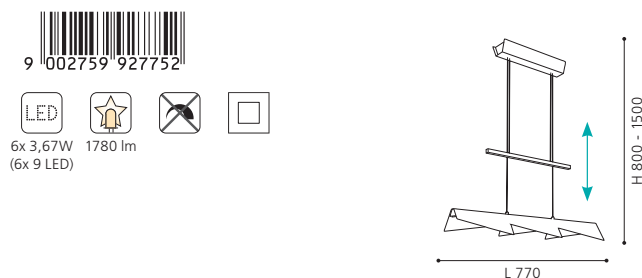

GL2889
COLLECTION | KOLLEKTION | COLLECTION: **STYLE**