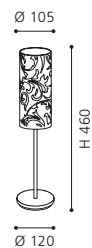

4 90051

table luminaire; steel, satin nickel / printed glass, white
Tischleuchte; Stahl, nickel-matt / Glas bedruckt, weiss
luminaire de table; acier, nickel mat / verre imprimé, blanc

H 460, Ø 105, Base: Ø 120