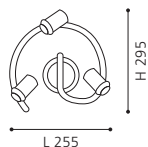

COLLECTION | KOLLEKTION | COLLECTION: STYLE