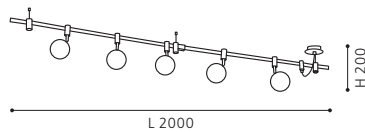

L 2000, H 200

9 002759 933616

G9

5x 33W

COLLECTION | KOLLEKTION | COLLECTION: STYLE

VILANOVA

These spot heads are flexible and adjustable.

Diese Spotköpfe sind flexibel und verstellbar.