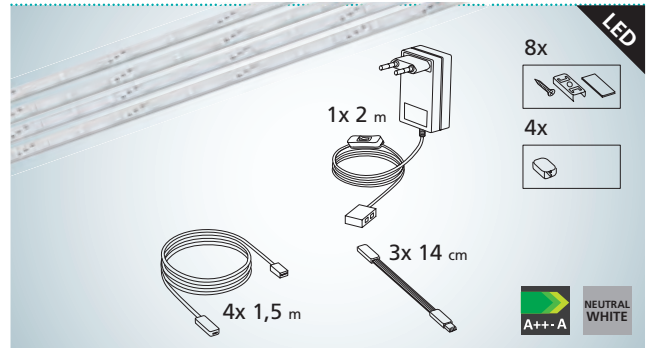

92049 LED STRIPES-SYSTEM

bar / strip luminaire; plastic, white
Leuchtband/-stab; Kunststoff, weiss
luminaire bande / strip; plastique, blanc

L 1700