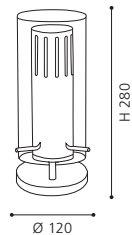

GL2649, ET0900