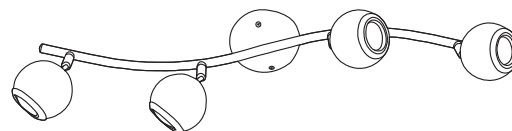

LED

31001 BIMEDA

A+ WARM WHITE

Ø 70

9 002759 310011

31004 BIMEDA

A+ WARM WHITE

L 640

9 002759 310042

L 640

31002 BIMEDA

A+ WARM WHITE

L 365

9 002759 310028

L 365

31003 BIMEDA

A+ WARM WHITE

L 290, H 345

9 002759 310035

L 290

H 345