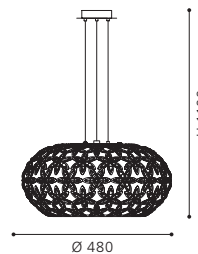

92756 MONTORIO

92887 SILVESTRO 1

H 1100, Ø 460

9 002759 927561

E27

3x 60W

H 1100, Ø 480

9 002759 928872

E27

2x 60W

COLLECTION | KOLLEKTION | COLLECTION: TREND

COLLECTION | KOLLEKTION | COLLECTION: TREND