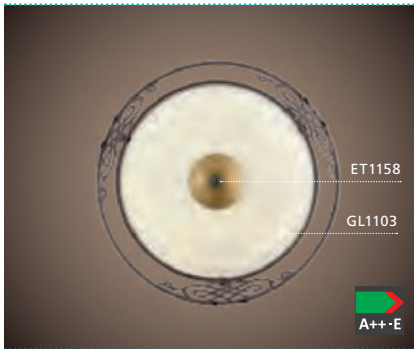

86711 MESTRE

wall / ceiling luminaire; steel, antique brown, gold / satinated glass, white
Wand- / Deckenleuchte; Stahl, antik-braun, gold / Glas satiniert, weiss
applique / plafonnier; acier, marron antique, or / verre satiné, blanc

Ø 330, A 113

Ø 330

GL1103, ET1158
COLLECTION | KOLLEKTION | COLLECTION: **TRADITIONAL**