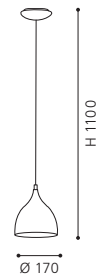

H 1100, Ø 170

9 002759 938369

COLLECTION | KOLLEKTION | COLLECTION: TREND