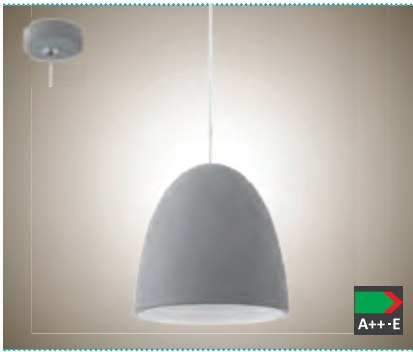

92521 PRATELLA

pendant luminaire; ceramic, grey / ceramic, grey
Hängeleuchte; Keramik, grau / Keramik, grau
luminaire suspension; céramique, gris / céramique, gris