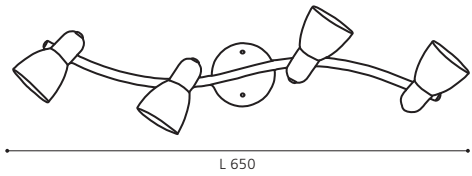

GL1658
COLLECTION | KOLLEKTION | COLLECTION: BASIC