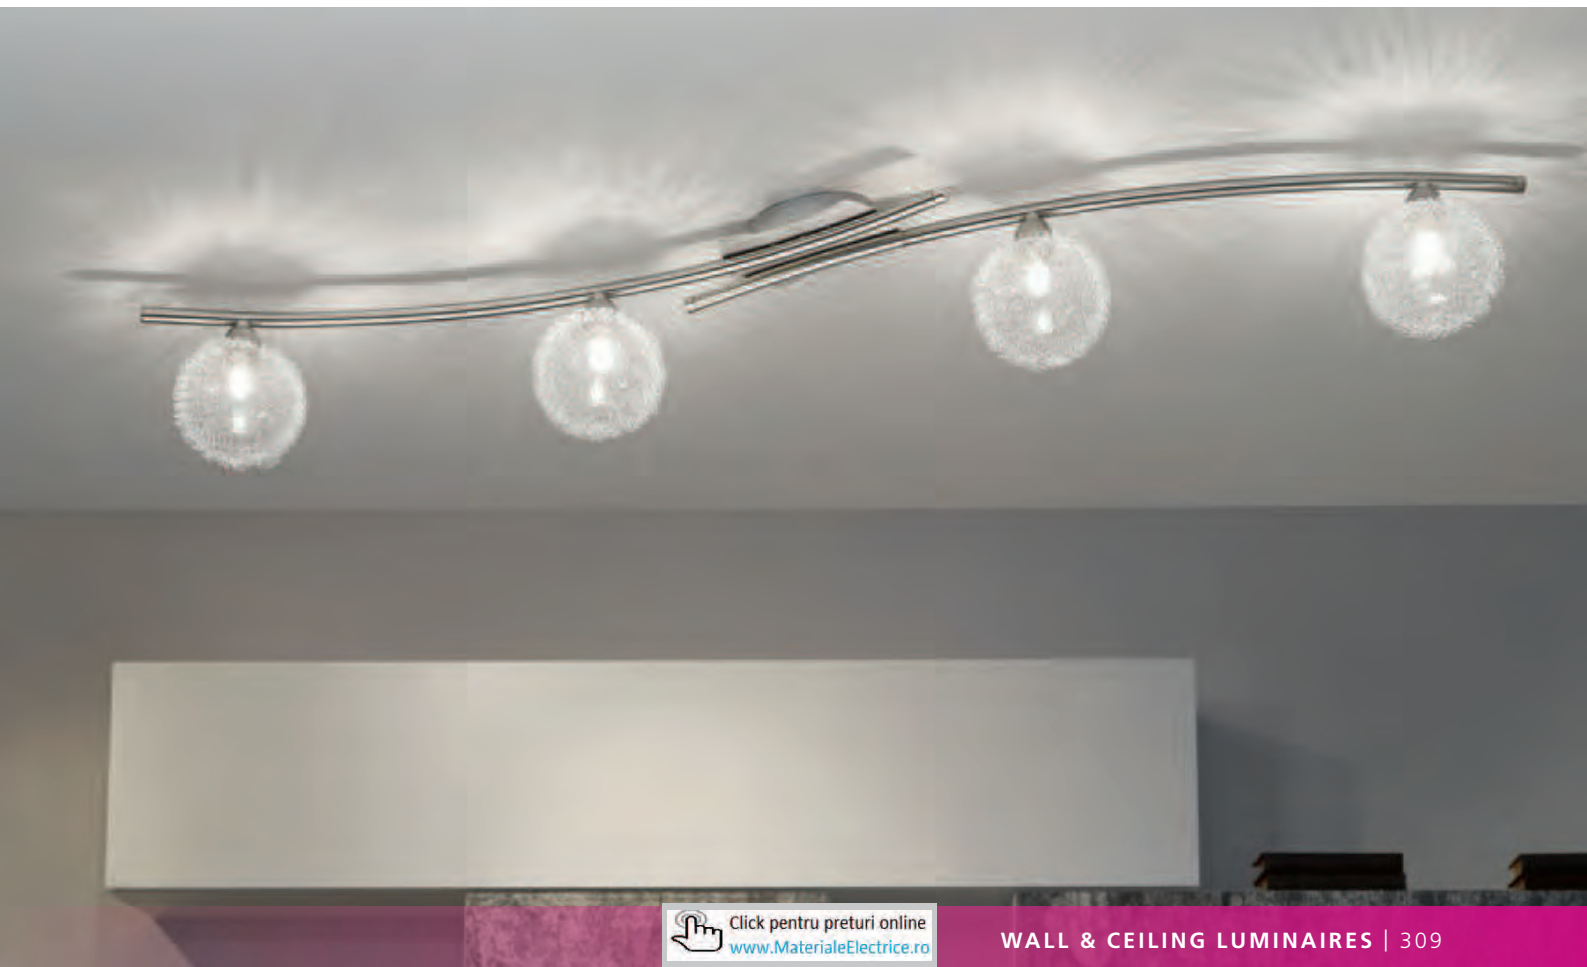

ET1334
COLLECTION | KOLLEKTION | COLLECTION: TREND