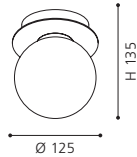

GL1758
COLLECTION | KOLLEKTION | COLLECTION: **STYLE**