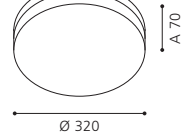

ceiling luminaire; steel, chrome / opal glass, white
Deckenleuchte; Stahl, chrom / Glas opal-matt, weiss
plafonnier; acier, chrome / verre opale, blanc

Ø 320, A 70