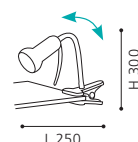

L 250, H 300

COLLECTION | KOLLEKTION | COLLECTION: BASIC

92919 ANCONA

clip luminaire; steel, plastic, satin nickel, silver
Klemmleuchte; Stahl, Kunststoff, nickel-matt, silber
luminaire pince; acier, plastique, nickel mat, argent