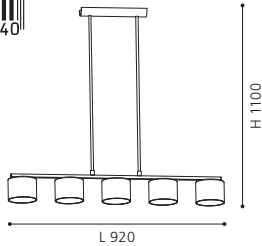

GL2808

2 91732

ceiling luminaire; steel, chrome / glass, crystal, clear
Deckenleuchte; Stahl, chrom / Glas, Kristall, klar
plafonnier; acier, chrome / verre, cristal, clair

L 140, B 140, H 115

9 002759 917326

GL2808

3 91733

ceiling luminaire; steel, chrome / glass, crystal, clear
Deckenleuchte; Stahl, chrom / Glas, Kristall, klar
plafonnier; acier, chrome / verre, cristal, clair

L 370, B 370, H 120

9 002759 917333