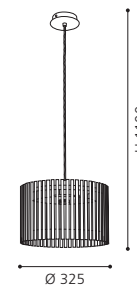

COLLECTION | KOLLEKTION | COLLECTION: TREND