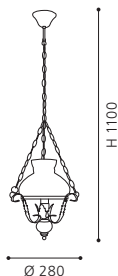

pendant luminaire; steel, wood, black, brown / glass, white
Hängeleuchte; Stahl, Holz, schwarz, braun / Glas, weiss
luminaire suspension; acier, bois, noir, marron / verre, blanc

H 1100, Ø 280

9 002759 910280