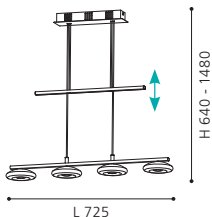

ET1711

4 92786

pendant luminaire; steel, chrome / plastic, white
Hängeleuchte; Stahl, chrom / Kunststoff, weiss
luminaire suspension; acier, chrome / plastique, blanc

L 725, B 125, H 640 - 1480

4x 4,5W 1400 lm