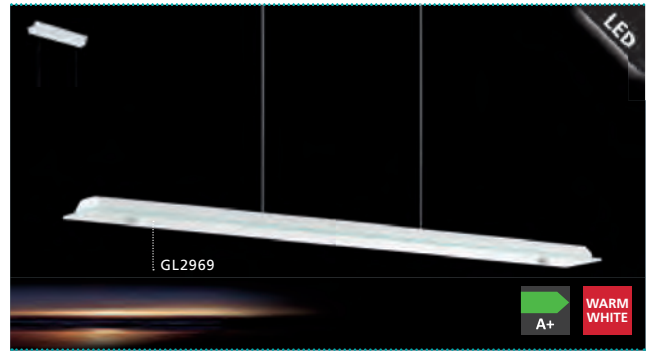

L 700, B 70, H 1100

9 002759 933555

GL2969
COLLECTION | KOLLEKTION | COLLECTION: BASIC

93354 PARAMO

pendant luminaire; steel, white / satinated glass, white
Hängeleuchte; Stahl, weiss / Glas satiniert, weiss
luminaire suspension; acier, blanc / verre satiné, blanc