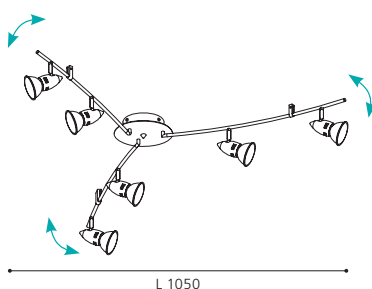

24729 MAGNUM

L 1050

9 002759 247294

COLLECTION | KOLLEKTION | COLLECTION: BASIC

24727 MAGNUM

Ø 180

9 002759 247270

COLLECTION | KOLLEKTION | COLLECTION: BASIC