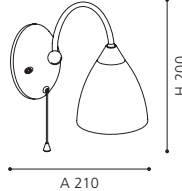

2 89898

wall luminaire; steel, rust-coloured / alabaster glass, white
Wandleuchte; Stahl, rostfarben / Glas alabaster, weiss
applique; acier, rouille / verre albâtre, blanc

L 120, H 200, A 210

9 002759 898984

GL2197

3 89899

table luminaire; steel, rust-coloured / alabaster glass, white
Tischleuchte; Stahl, rostfarben / Glas alabaster, weiss
luminaire de table; acier, rouille / verre albâtre, blanc

B 240, H 340, Base: Ø 135

9 002759 898991