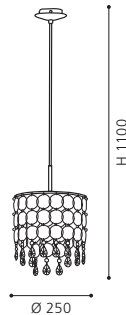

ET1473

COLLECTION | KOLLEKTION | COLLECTION: TREND