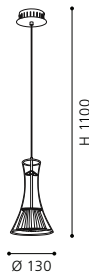

H 1100, Ø 130

93792 MUSERO

pendant luminaire; steel, aluminium, satin nickel / glass, clear
 Hängeleuchte; Stahl, Alu, nickel-matt / Glas, klar
 Iluminaire suspension; acier, aluminium, nickel mat / verre, clair