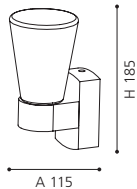

GL2803
COLLECTION | KOLLEKTION | COLLECTION: **STYLE**