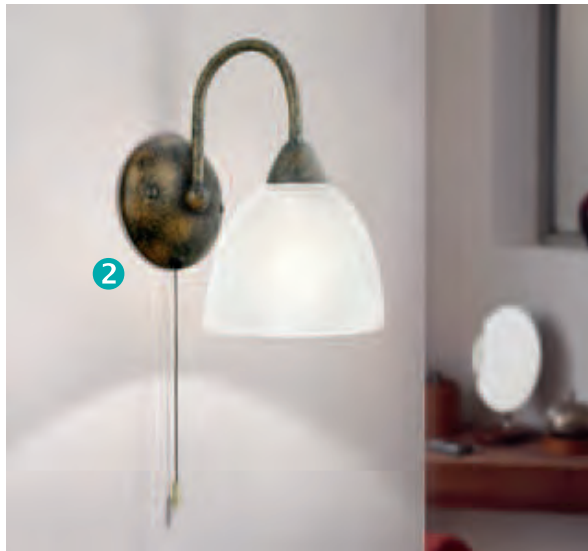

These luminaires come with high quality processed alabaster glass.

Diese Leuchten sind mit einem hochwertig verarbeiteten Alabasterglas ausgestattet.

Ces luminaires viennent avec un abat-jour en verre d'albâtre haut de gamme.