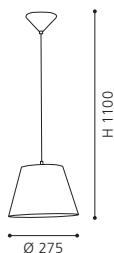

S-2331

COLLECTION | KOLLEKTION | COLLECTION: BASIC

GL1425, ET0396

COLLECTION | KOLLEKTION | COLLECTION: BASIC