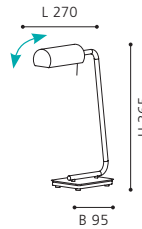

89345 CAVO

92235 NERITO

81526 FABIO

B 360, H 400

9 002759 893453

L 270, B 95, H 365

9 002759 922351

L 280, H 400

9 002759 815264

COLLECTION | KOLLEKTION | COLLECTION: **STYLE**

COLLECTION | KOLLEKTION | COLLECTION: **BASIC**

COLLECTION | KOLLEKTION | COLLECTION: **BASIC**

81526, 81528

These luminaires offer the possibility to store your desk equipment.

Diese Leuchten bieten praktische Staumöglichkeiten für Ihre Schreibutensilien.

Ces luminaires offrent la possibilité de caser vos utensiles de bureau.