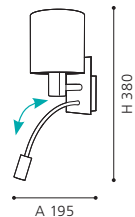

HALVA & TOMBOLO

1

2

3

4

5

HALVA ▷

Collection | Kolektion | Collection: **Style**

1 88562

pendant luminaire; aluminium, aluminium, chrome / fabric, white
Hängeleuchte; Alu, alu, chrom / Textil, weiss
luminaire suspension; aluminium, aluminium, chrome / tissu, blanc

H 1100, Ø 430

GL1650, S-1990, ET1506

2 88563

wall luminaire; aluminium, aluminium, chrome / fabric, white
Wandleuchte; Alu, alu, chrom / Textil, weiss
applique; aluminium, aluminium, chrome / tissu, blanc

H 260, Ø 230, A 595

S-1991, GL1651

3 90925

wall luminaire; steel, chrome / fabric, white
Wandleuchte; Stahl, chrom / Textil, weiss
applique; acier, chrome / tissu, blanc

L 150, H 380, A 195

S-2219

4 88566

floor luminaire; aluminium, aluminium, chrome / fabric, white
Stehleuchte; Alu, alu, chrom / Textil, weiss
lampadaire; aluminium, aluminium, chrome / tissu, blanc

H 1800, Ø 430, Base: Ø 250

S-1994

5 92755

pendant luminaire; steel, satin nickel / fabric with hook-and-loop fastener, creme, taupe, brown
Hängeleuchte; Stahl, nickel-matt / Textil mit Klettverschluss, creme, taupe, braun
luminaire suspension; acier, nickel mat / tissu avec fermeture scratch, creme, taupe, brown

H 1100, Ø 545

S-2299, S-2300, S-2301

TOMBOLO ▷

Collection | Kolektion | Collection: **Trend**

88562, 88563

These luminaires can be switched on/off and dimmed by touching a metal part of the fixture.

Diese Leuchte kann ein- zw. ausgeschaltet werden, indem man sie an ihren Metallteilen berührt.

Cette luminaires peut être éteint, allumé et gradué simplement en touchant la partie métallique de la luminaire.

Click pentru preturi online
www.MaterialeElectrice.ro