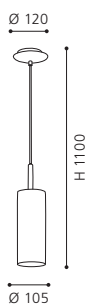

1 83202

pendant luminaire; steel, satin nickel / glass, red-orange
Hängeleuchte; Stahl, nickel-matt / Glas, rot-orange
luminaire suspension; acier, nickel mat / verre, rouge-orange

H 1100, Ø 105, Base: Ø 120