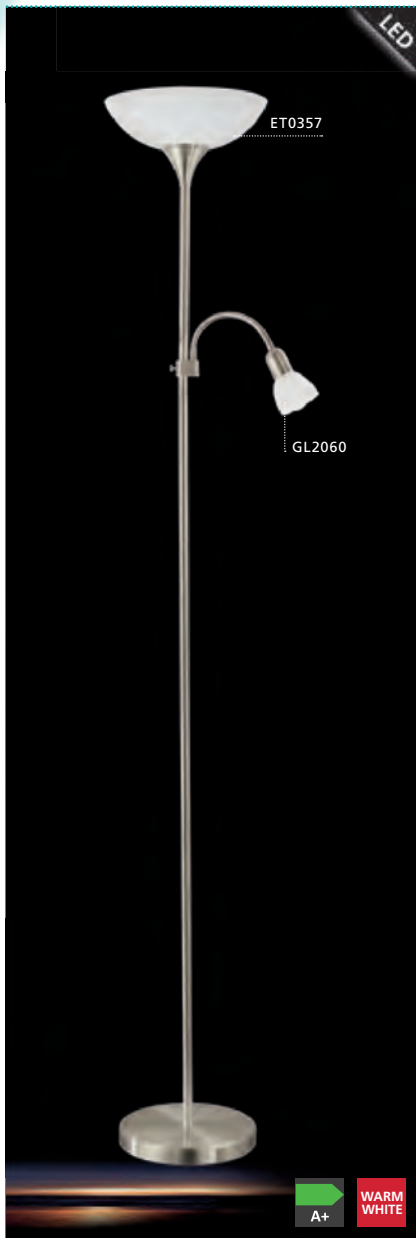

LED

93207 UP 5

floor luminaire; steel, satin nickel / plastic, glass, white
Stehleuchte; Stahl, nickel-matt / Kunststoff, Glas, weiss
lampadaire; acier, nickel mat / plastique, verre, blanc

A+ WARM WHITE

93208 UP 5