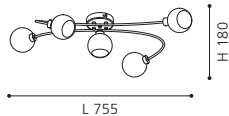

4 93072

ceiling luminaire; steel, chrome / glass, aluminium, clear, aluminium
Deckenleuchte; Stahl, chrom / Glas, Alu, klar, alu
plafonnier; acier, chrome / verre, aluminium, clair, aluminium

L 755, B 410, H 180

9 002759 930721