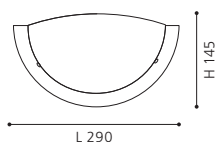

GL-493
COLLECTION | KOLLEKTION | COLLECTION: BASIC