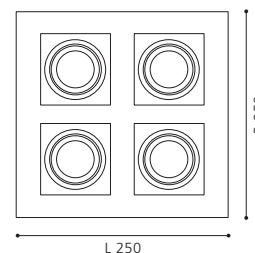

L 250, B 250, A 85

9 002759 913557

COLLECTION | KOLLEKTION | COLLECTION: STYLE

COLLECTION | KOLLEKTION | COLLECTION: STYLE

LED

These luminaires come with spot heads that can be adjusted easily.

Diese Leuchten sind mit schwenkbaren Spotköpfen ausgestattet.