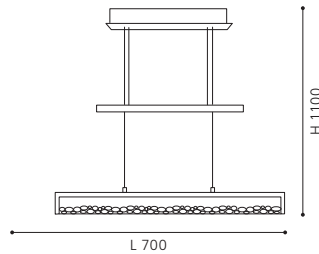

GL 2497
COLLECTION | KOLLEKTION | COLLECTION: AVANTGARDE