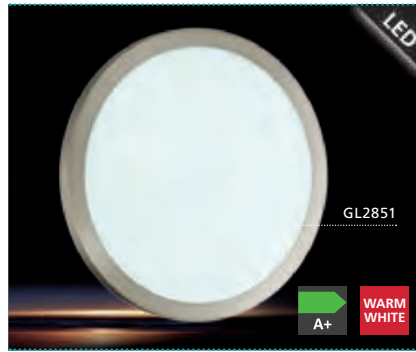

91854 LED AREZZO

wall / ceiling luminaire; steel, satin nickel / satinated glass, white
Wand- / Deckenleuchte; Stahl, nickel-matt / Glas satiniert, weiss
applique / plafonnier; acier, nickel mat / verre satiné, blanc

Ø 425, A 95

9 002759 918545

Ø 425

GL2851
COLLECTION | KOLLEKTION | COLLECTION: **STYLE**