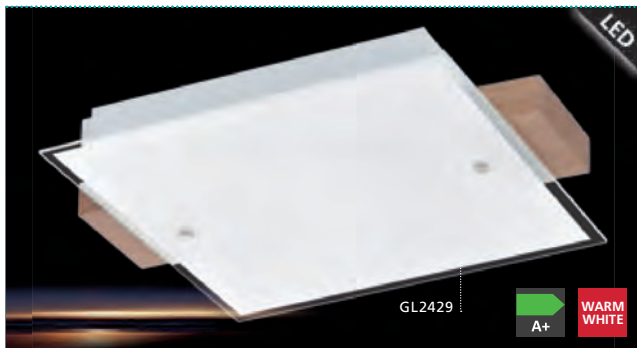

93064 VILAR

wall / ceiling luminaire; steel, wood, white, oak / glass, coated white
Wand- / Deckenleuchte; Stahl, Holz, weiss, eiche / Glas, weiss lackiert
applique / plafonnier; acier, bois, blanc, chêne / verre, blanc laqué

L 440, H 375, A 60

9 002759 930646

24W 2170 lm