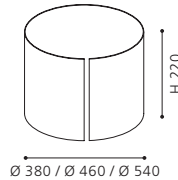

Ø 540
92434

Ø 540
92435

Ø 540
92436