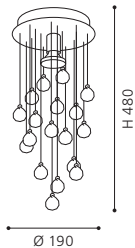

GL2123, GL2124

COLLECTION | KOLLEKTION | COLLECTION: STYLE