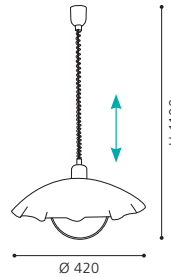

pendant luminaire; plastic, white / satinated glass, white, purple, black
Hängeleuchte; Kunststoff, weiss / Glas satiniert, weiss, lila, schwarz
luminaire suspension; plastique, blanc / verre satiné, blanc, violet, noir

H 1100, Ø 420

GLA595
COLLECTION | KOLLEKTION | COLLECTION: BASIC