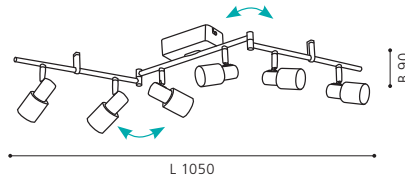

31393 TABERNO

spot; steel, satin nickel / satinated glass, white
Spot; Stahl, nickel-matt / Glas satiniert, weiss
spot; acier, nickel mat / verre satiné, blanc

L 1050, B 90

9 002759 313937

6x 3,3W 2040 lm

GL3093

COLLECTION | KOLLEKTION | COLLECTION: BASIC