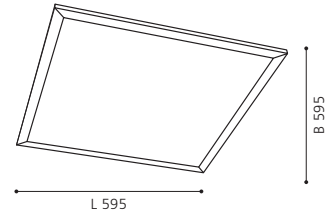

grid luminaire; aluminium, aluminium / plastic, white
Rasterleuchte; Alu, alu / Kunststoff, weiss
luminaire à grille, aluminium, aluminium / plastique, blanc

L 595, B 595, H 13

9 002759 936822