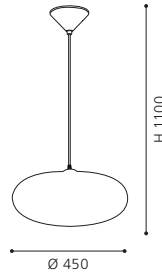

H 1100, Ø 450

9 002759 933753

E27 1x 60W