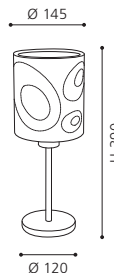

5 89216

table luminaire; steel, satin nickel /
microfibre, crystal foil, beige
Tischleuchte; Stahl, nickel-matt /
Mikrofaser, Kristallfolie, beige
luminaire de table; acier, nickel mat /
microfibre, plastique transparent, beige

H 390, Ø 145, Base: Ø 120

9 002759 892166