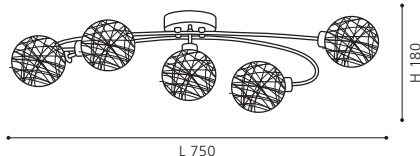

92777 CARIS

L 750, B 410, H 180

9 002759 927776

G9 5x 33W

92668 PRODO 1

H 145, Ø 300

9 002759 926687

G9 3x 33W