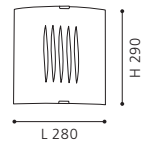

GL-575
COLLECTION | KOLLEKTION | COLLECTION: BASIC