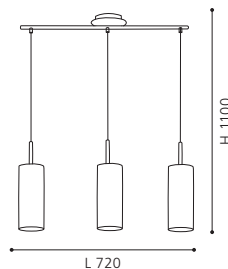

H 1100, Ø 105, Base: Ø 120

L 720, B 105, H 1100

L 180, H 300, A 75

BLOB ▷

Collection | Kollektion | Collection: **Trend**

4 83374

table luminaire; coated glass, red, orange
Tischleuchte; Glas lackiert, rot, orange
luminaire de table; verre laqué, rouge, orange