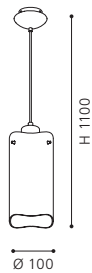

FELICE

COLLECTION | KOLLEKTION | COLLECTION: STYLE

1

2

3

4

1 90338

pendant luminaire; steel, satin nickel /
satinated glass, white, clear
Hängeleuchte; Stahl, nickel-matt /
Glas satiniert, weiss, klar
luminaire suspension; acier, nickel mat /
verre satiné, blanc, clair

H 1100, Ø 100

9 002759 903381

GL2341, ET0946

2 90339

pendant luminaire; steel, satin nickel /
satinated glass, white, clear
Hängeleuchte; Stahl, nickel-matt /
Glas satiniert, weiss, klar
luminaire suspension; acier, nickel mat /
verre satiné, blanc, clair

L 710, B 100, H 1100

9 002759 903398

GL1141, ET0946

3 90341

wall luminaire; steel, satin nickel /
satinated glass, white, clear
Wandleuchte; Stahl, nickel-matt /
Glas satiniert, weiss, klar
applique; acier, nickel mat /
verre satiné, blanc, clair

L 100, H 395, A 135

9 002759 903411

GL1141, ET0946

4 90342

table luminaire; steel, satin nickel /
satinated glass, white, clear
Tischleuchte; Stahl, nickel-matt /
Glas satiniert, weiss, klar
luminaire de table; acier, nickel mat /
verre satiné, blanc, clair

H 430, Ø 100, Base: Ø 120

9 002759 903428

GL1141, ET0946

4