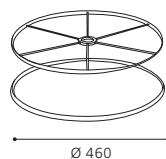

Ø 380

9 002759 924041

Ø 460

9 002759 924058

Ø 540

9 002759 924065

 Click pentru preturi online
www.MaterialeElectrice.ro

MY CHOICE - HOOK & LOOP | 673