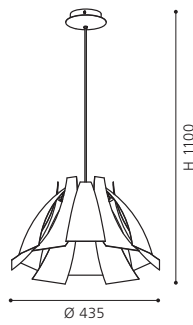

H 1100, Ø 550

9 002759 928445