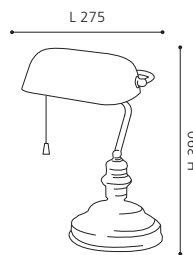

COLLECTION | KOLLEKTION | COLLECTION: TRADITIONAL