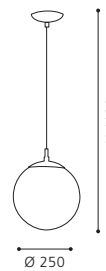

GL-912

H 1100, Ø 250

9 002759 931988