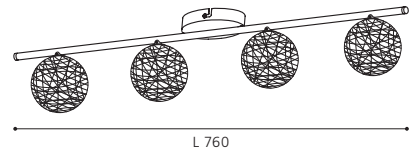

ET1334
COLLECTION | KOLLEKTION | COLLECTION: TREND