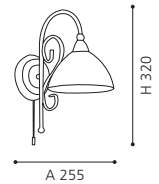

MEDICI

COLLECTION | KOLLEKTION | COLLECTION: TRADITIONAL

1

2

3

4

1 85445

pendant luminaire; steel, antique brown, gold /
limed glass, white
Hängeleuchte; Stahl, antik-braun, gold /
Glas gekalkt, weiss
luminaire suspension; acier, marron antique, or /
verre chaulé, blanc

L 760, B 170, H 1100

9 002759 854454

E14 3x 40W

2 85447

pendant luminaire; steel, antique brown, gold /
limed glass, white
Hängeleuchte; Stahl, antik-braun, gold /
Glas gekalkt, weiss
luminaire suspension; acier, marron antique, or /
verre chaulé, blanc

H 1100, Ø 660

9 002759 854478

E14 5x 40W

3 85448

wall luminaire; steel, antique brown, gold /
limed glass, white
Wandleuchte; Stahl, antik-braun, gold /
Glas gekalkt, weiss
applique; acier, marron antique, or /
verre chaulé, blanc

H 320, A 255

9 002759 854485

E14 1x 40W

4 85449

table luminaire; steel, antique brown, gold /
limed glass, white
Tischleuchte; Stahl, antik-braun, gold /
Glas gekalkt, weiss
luminaire de table; acier, marron antique, or /
verre chaulé, blanc

L 295, H 420, Base: Ø 138

9 002759 854492

E14 1x 40W

1

These luminaires come with a high quality processed limed glass.

Diese Leuchten sind mit einem hochwertig verarbeiteten gekalkten Glas ausgestattet.

Ces luminaires viennent avec un abat-jour en verre chaulé haut de gamme.