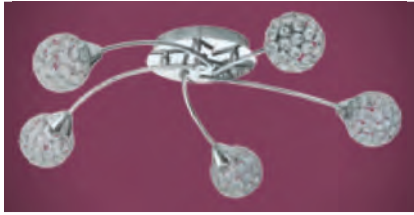

BERAMO 1

COLLECTION | KOLLEKTION | COLLECTION: TREND