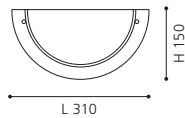

wall luminaire; wood, oak / satinated glass, white, clear
Wandleuchte; Holz, Eiche-P43 / Glas satiniert, weiss, klar
applique; bois, chêne / verre satiné, blanc, clair

L 310, H 150

GLA915
COLLECTION | KOLLEKTION | COLLECTION: **TRADITIONAL**