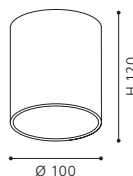

COLLECTION | KOLLEKTION | COLLECTION: STYLE