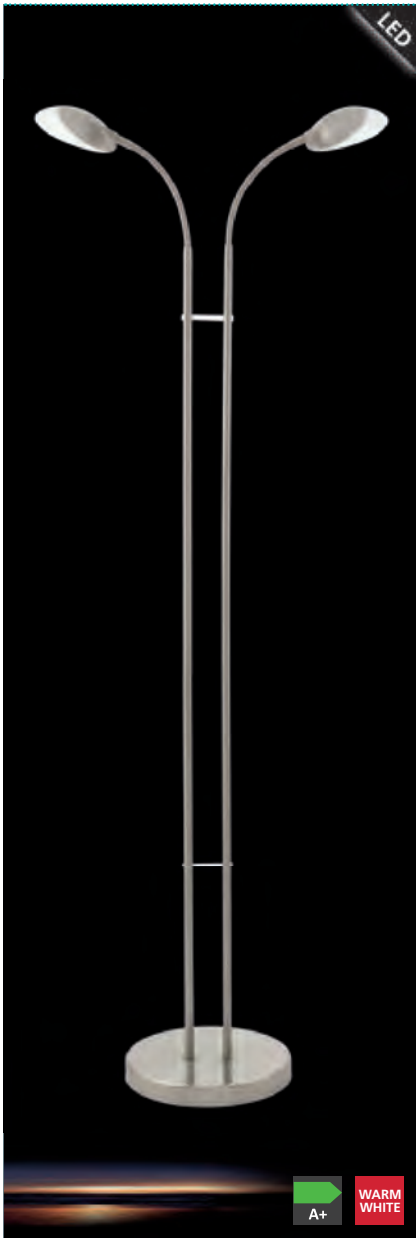

93585 CANETAL 1

floor luminaire; steel, satin nickel / plastic, satined
Stehleuchte; Stahl, nickel-matt / Kunststoff, satiniert
lampadaire; acier, nickel mat / plastique, satined

A+ WARM WHITE

93591 CANETAL 1