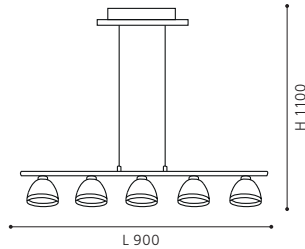

GL2746

COLLECTION | KOLLEKTION | COLLECTION: **STYLE**