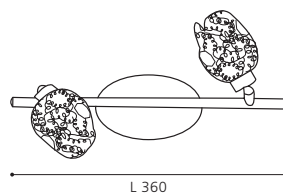

ET1209
COLLECTION | KOLLEKTION | COLLECTION: TREND