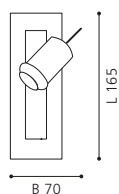

90839 MY CHOICE

L 165, B 70

9 002759 908393

90848 MY CHOICE

L 755, B 70

9 002759 908485

COLLECTION | KOLLEKTION | COLLECTION: STYLE

COLLECTION | KOLLEKTION | COLLECTION: STYLE

90247 MY CHOICE

L 70, H 165, A 105

9 002759 902476

90846 MY CHOICE

L 360, B 70

9 002759 908461

COLLECTION | KOLLEKTION | COLLECTION: STYLE

COLLECTION | KOLLEKTION | COLLECTION: STYLE