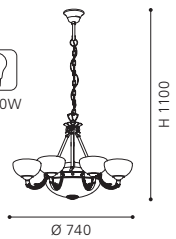

3 82749

pendant luminaire; cast metal, bronzed / satinated glass, white
Hängeleuchte; Metallguss, brüniert / Glas satiniert, weiss
luminaire suspension; métal moulé, bruni / verre satiné, blanc

H 1100, Ø 740

GL-556, GL-557, ET0394

4 82751

wall luminaire; cast metal, bronzed / satinated glass, white
Wandleuchte; Metallguss, brüniert / Glas satiniert, weiss
applique; métal moulé, bruni / verre satiné, blanc

L 180, H 160, A 240