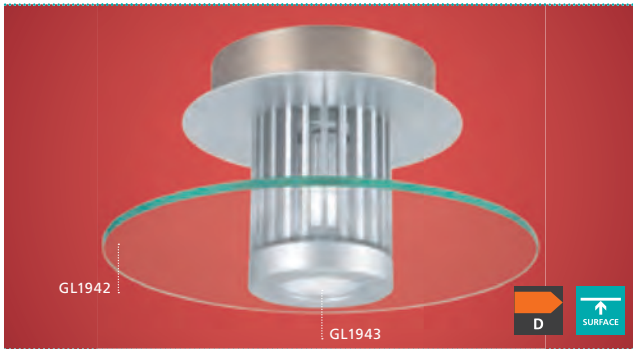

89117 CHIRON

surface-mounted luminaire; aluminium, aluminium / satinated glass, white, clear
Aufbauleuchte; Alu, alu / Glas satiniert, weiss, klar
luminaire en saillie; aluminium, aluminium / verre satiné, blanc, clair

H 96, Ø 180