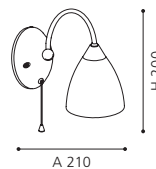

2 89895

wall luminaire; steel, bronzed / alabaster glass, white
Wandleuchte; Stahl, brüniert / Glas alabaster, weiss
applique; acier, bruni / verre albâtre, blanc

L 120, H 200, A 210

9 002759 898953