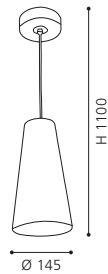

92523 PRATELLA

pendant luminaire; ceramic, grey / ceramic, grey
Hängeleuchte; Keramik, grau / Keramik, grau
luminaire suspension; céramique, gris / céramique, gris

H 1100, Ø 205

H 1100, Ø 145

H 1100, Ø 205