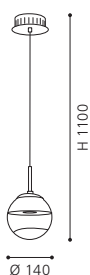

LED

93708 MONTEFIO 1

pendant luminaire; steel, chrome / glass, crystal, white, clear
Hängeleuchte; Stahl, chrom / Glas, Kristall, weiss, klar
luminaire suspension; acier, chrome / verre, cristal, blanc, clair

93784 MONTEFIO 1

pendant luminaire; steel, chrome / glass, crystal, white, clear
Hängeleuchte; Stahl, chrom / Glas, Kristall, weiss, klar
luminaire suspension; acier, chrome / verre, cristal, blanc, clair

93709 MONTEFIO 1

pendant luminaire; steel, chrome / glass, crystal, white, clear
Hängeleuchte; Stahl, chrom / Glas, Kristall, weiss, klar
luminaire suspension; acier, chrome / verre, cristal, blanc, clair

H 1100, Ø 140

GL3178

COLLECTION | KOLLEKTION | COLLECTION: AVANTGARDE

L 870, B 140, H 1100

GL3178

COLLECTION | KOLLEKTION | COLLECTION: AVANTGARDE

H 1100, Ø 400

GL3178

COLLECTION | KOLLEKTION | COLLECTION: AVANTGARDE