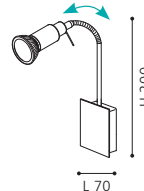

LED

90827 ERIDAN

A+ WARM WHITE

L 1700, B 70

9 002759 908270

GU10 6x 5W 2400 lm

COLLECTION | KOLLEKTION | COLLECTION: BASIC

90822 ERIDAN

A+ WARM WHITE

L 165, B 70

9 002759 908225

GU10 1x 5W 400 lm

90823 ERIDAN

A+ WARM WHITE

L 70, H 200, A 200

9 002759 908232

GU10 1x 5W 400 lm

COLLECTION | KOLLEKTION | COLLECTION: BASIC

COLLECTION | KOLLEKTION | COLLECTION: BASIC