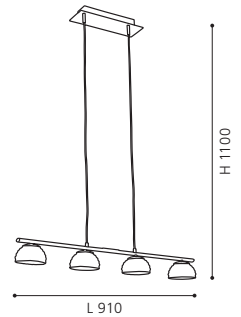

GL2818

COLLECTION | KOLLEKTION | COLLECTION: STYLE