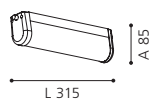

GL2156
COLLECTION | KOLLEKTION | COLLECTION: BASIC

L 350, B 60, A 85