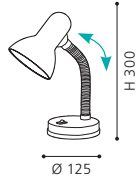

H 300, Base: Ø 125