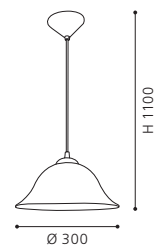

GLA415
COLLECTION | KOLLEKTION | COLLECTION: BASIC

87009, 87008, 3355

This luminaire is flexible in height thanks to the spiral cable.

Diese Leuchte ist durch das Spiralkabel in der Höhe verstellbar.

Ce luminaire est réglable en hauteur grâce au câble spirale.

3355, 90978, 3362, 87009, 87008

This luminaire comes with a high quality processed alabaster glass.

Diese Leuchte ist mit einem hochwertig verarbeiteten Alabasterglas ausgestattet.

Ce luminaire vient avec un abat-jour en verre d'albâtre haut de gamme.