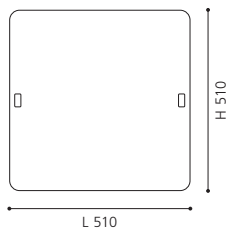

GL-599, ET0236
COLLECTION | KOLLEKTION | COLLECTION: **BASIC**