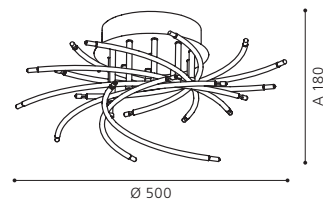

COLLECTION | KOLLEKTION | COLLECTION: STYLE