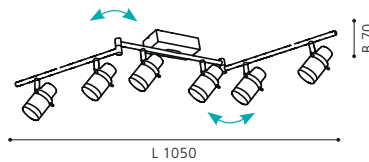

93851 ORVIETO 1

spot; steel, satin nickel / satinated glass, white, clear
Spot; Stahl, nickel-matt / Glas satiniert, weiss, klar
spot; acier, nickel mat / verre satiné, blanc, clair

L 1050, B 70

9 002759 938512

6x 3,3W

2040 lm

GL2774

COLLECTION | KOLLEKTION | COLLECTION: **STYLE**

Click pentru preturi online
www.MaterialeElectrice.ro