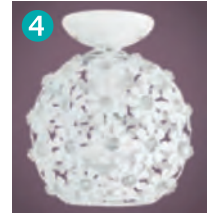

4

1 92283

pendant luminaire; aluminium, steel, white / aluminium, white, clear
Hängeleuchte; Alu, Stahl, weiss / Alu, weiss, klar
luminaire suspension; aluminium, acier, blanc / aluminium, blanc, clair

H 1100, Ø 300

9 002759 922832

E27 1x 60W