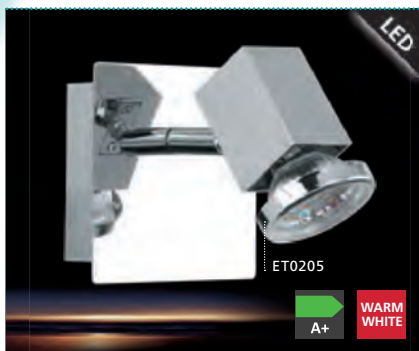

LED

93321 ZABELLA

spot; steel, chrome
Spot; Stahl, chrom
spot; acier, chrome

L 100, B 100

ET0205
COLLECTION | KOLLEKTION | COLLECTION: STYLE