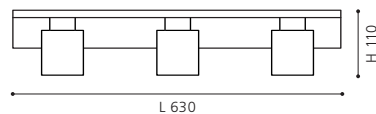

L 630, H 110, A 100

GL-855
COLLECTION | KOLLEKTION | COLLECTION: **STYLE**

These luminaires come with high quality crystal glass.

Diese Leuchten sind mit hochwertigem Kristallglas ausgestattet.

Ces luminaires viennent avec un verre de cristal de haute qualité.