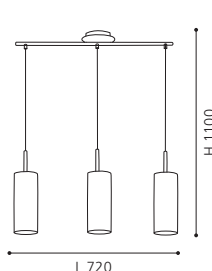

2 85978

pendant luminaire; steel, satin nickel /
satinated glass, coated white
Hängeleuchte; Stahl, nickel-matt /
Glas satiniert, weiss lackiert
luminaire suspension; acier, nickel mat /
verre satiné, blanc laqué

L 720, B 105, H 1100

9 002759 859787