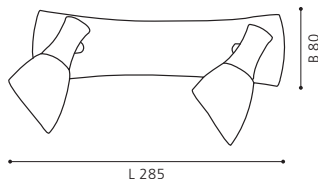

GL1363
COLLECTION | KOLLEKTION | COLLECTION: **TRADITIONAL**