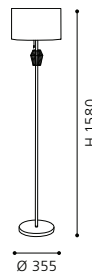

S-8117

5 93978

floor luminaire; steel, black / fabric, white
Stehleuchte; Stahl, schwarz / Textil, weiss
lampadaire; acier, noir / tissu, blanc

H 1580, Ø 355