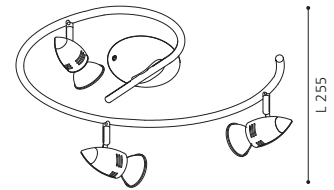

H 295

COLLECTION | KOLLEKTION | COLLECTION: BASIC