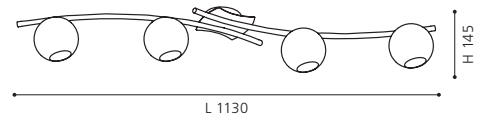

GL2827
COLLECTION | KOLLEKTION | COLLECTION: **STYLE**