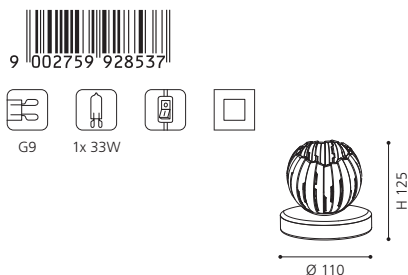

4 92853

table luminaire; steel, chrome / plastic, transparent
Tischleuchte; Stahl, chrom / Kunststoff, transparent
luminaire de table; acier, chrome / plastique, transparent

H 125, Ø 110, Base: Ø 110