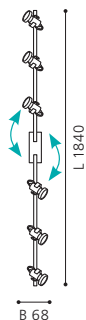

L 1840, B 68

ET0372
COLLECTION | KOLLEKTION | COLLECTION: STYLE

 Click pentru preturi online
www.MaterialeElectrice.ro

86016 TUKON 1

spot; steel, satin nickel
Spot; Stahl, nickel-matt
spot; acier, nickel mat