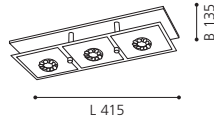

GL3087

COLLECTION | KOLLEKTION | COLLECTION: STYLE