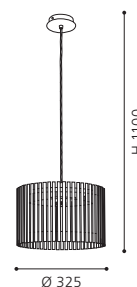

94026 NAROLA

94027 NAROLA

H 1100, Ø 325

COLLECTION | KOLLEKTION | COLLECTION: TREND

H 1100, Ø 325

COLLECTION | KOLLEKTION | COLLECTION: TREND

94028 NAROLA

H 1100, Ø 325

COLLECTION | KOLLEKTION | COLLECTION: TREND