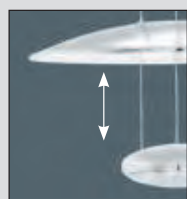

LED

93008, 93912

The reflector can be adjusted in height for different lighting atmospheres.

Für unterschiedliche Lichtstimmungen kann der Reflektor in der Höhe verstellt werden.

Le réflecteur peut être réglable en hauteur pour les ambiances lumineuses différentes.