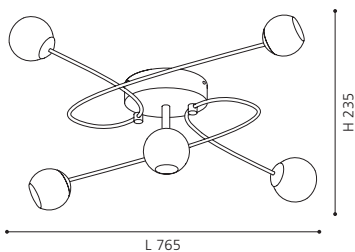

30861 ALTONE

ceiling luminaire; steel, chrome / glass, aluminium, clear, satinated
Deckenleuchte; Stahl, chrom / Glas, Alu, klar, satiniert
Iplafonnier; acier, chrome / verre, aluminium, clair, satiné

L 765, B 380, H 235

9 002759 308612

G9

5x 33W

GL2827

COLLECTION | KOLLEKTION | COLLECTION: **STYLE**

Click pentru preturi online
www.MaterialeElectrice.ro

WALL & CEILING LUMINAIRES | 307