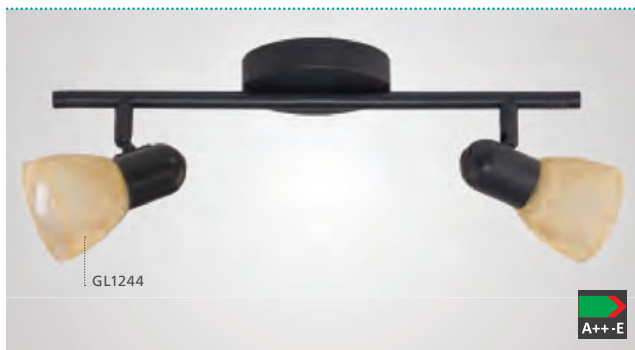

87079 DAKAR

spot; steel, antique brown / alabaster glass, cognac
Spot; Stahl, antik-braun / Glas alabaster, cognac
spot; acier, marron antique / verre albâtre, cognac

L 370, B 65

L 370

GL1244
COLLECTION | KOLLEKTION | COLLECTION: TRADITIONAL