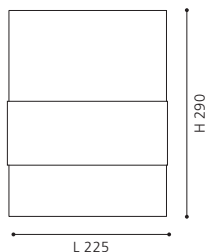

86995 NIKITA

wall luminaire; steel, satin nickel / satinated glass, white
Wandleuchte; Stahl, nickel-matt / Glas satiniert, weiss
applique; acier, nickel mat / verre satiné, blanc

L 225, H 290, A 80

GL1186, GL2955

COLLECTION | KOLLEKTION | COLLECTION: **BASIC**

91342 SANIA

wall luminaire; steel, chrome, shiny white
Wandleuchte; Stahl, chrom, weiss glänzend
applique; acier, chrome, blanc brillant

L 270, H 190, A 95

COLLECTION | KOLLEKTION | COLLECTION: **STYLE**