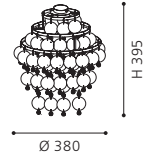

3 90221

ceiling luminaire; steel, chrome / shell, crystal, pearly, clear
Deckenleuchte; Stahl, chrom / Muschel, Kristall, perlmutt, klar
plafonnier; acier, chrome / coquillage, cristal, nacré, clair

H 395, Ø 380