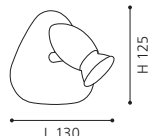

L 130

H 125

COLLECTION | KOLLEKTION | COLLECTION: STYLE