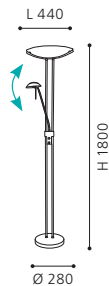

85973 BAYA

85974 BAYA

85976 BAYA

L 440, H 1800, Base: Ø 280

9 002759 859732

GL-974, GL-861, GL-975, GL-1091

COLLECTION | KOLLEKTION | COLLECTION: BASIC

L 440, H 1800, Base: Ø 280

9 002759 859749

GL-974, GL-861, GL-975, GL-1091

COLLECTION | KOLLEKTION | COLLECTION: BASIC

L 440, H 1800, Base: Ø 280

9 002759 859763

GL-974, GL-861, GL-975, GL-1091

COLLECTION | KOLLEKTION | COLLECTION: BASIC