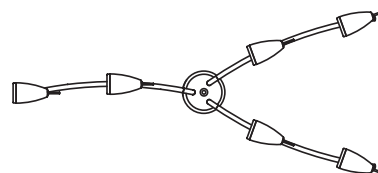

L 1050

COLLECTION | KOLLEKTION | COLLECTION: BASIC

COLLECTION | KOLLEKTION | COLLECTION: BASIC

93132 RICCIO 2