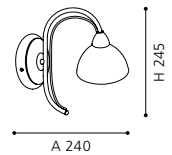

MILEA

COLLECTION | KOLLEKTION | COLLECTION: TRADITIONAL

1

2

3

4

1 89826

pendant luminaire; steel, brass, satin brass /
alabaster glass, white
Hängeleuchte; Stahl, messing, messing-matt /
Glas alabaster, weiss
luminaire suspension; acier, laiton, laiton mat /
verre albâtre, blanc

H 1100, Ø 360

9 002759 898267

GL-481

2 89827

pendant luminaire; steel, brass, satin brass /
alabaster glass, white
Hängeleuchte; Stahl, messing, messing-matt /
Glas alabaster, weiss
luminaire suspension; acier, laiton, laiton mat /
verre albâtre, blanc

H 1100, Ø 635

9 002759 898274

GL-482

3 89828

wall luminaire; steel, brass, satin brass / alabaster glass, white
Wandleuchte; Stahl, messing, messing-matt /
Glas alabaster, weiss
applique; acier, laiton, laiton mat / verre albâtre, blanc

L 170, H 245, A 240

9 002759 898281

GL-482

4 89829

table luminaire; steel, brass, satin brass /
alabaster glass, white
Tischleuchte; Stahl, messing, messing-matt /
Glas alabaster, weiss
luminaire de table; acier, laiton, laiton mat /
verre albâtre, blanc

H 430, Ø 170, Base: Ø 135

9 002759 898298

GL-482

These luminaires come with high quality processed alabaster glass.

Diese Leuchten sind mit einem hochwertig verarbeiteten Alabasterglas ausgestattet.

Ces luminaires viennent avec un abat-jour en verre d'albâtre haut de gamme.