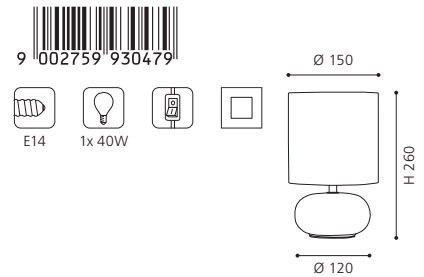

S-2311
COLLECTION | KOLLEKTION | COLLECTION: BASIC