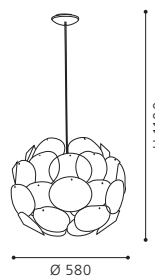

COLLECTION | KOLLEKTION | COLLECTION: **TREND**