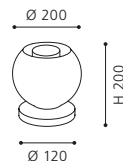

3 92763

table luminaire; steel, chrome /
satinated glass, glass, white, clear
Tischleuchte; Stahl, chrom /
Glas satiniert, Glas, weiss, klar
luminaire de table; acier, chrome /
verre satiné, verre, blanc, clair

H 200, Ø 200, Base: Ø 120

GL2879, GL2361