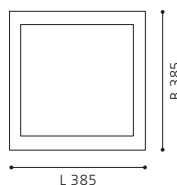

91683 LED AURIGA

wall / ceiling luminaire; steel, satin nickel / plastic, glass, white
Wand- / Deckenleuchte; Stahl, nickel-matt / Kunststoff, Glas, weiss
applique / plafonnier; acier, nickel mat / plastique, verre, blanc

L 300, B 300, A 65

ET1307, GL-944

COLLECTION | KOLLEKTION | COLLECTION: **STYLE**

91684 LED AURIGA

wall / ceiling luminaire; steel, satin nickel / plastic, glass, white
Wand- / Deckenleuchte; Stahl, nickel-matt / Kunststoff, Glas, weiss
applique / plafonnier; acier, nickel mat / plastique, verre, blanc

L 385, B 385, A 65

ET1308, GL-946

COLLECTION | KOLLEKTION | COLLECTION: **STYLE**

92778 LED AURIGA

wall / ceiling luminaire; steel, white / plastic, glass, white
Wand- / Deckenleuchte; Stahl, weiss / Kunststoff, Glas, weiss
applique / plafonnier; acier, blanc / plastique, verre, blanc

L 300, B 300, A 65

ET1307, GL-944

COLLECTION | KOLLEKTION | COLLECTION: **STYLE**

92779 LED AURIGA

wall / ceiling luminaire; steel, white / plastic, glass, white
Wand- / Deckenleuchte; Stahl, weiss / Kunststoff, Glas, weiss
applique / plafonnier; acier, blanc / plastique, verre, blanc

L 385, B 385, A 65

ET1308, GL-946

COLLECTION | KOLLEKTION | COLLECTION: **STYLE**