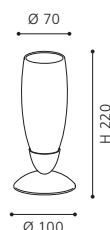

H 220, Ø 70, Base: Ø 100

GL-553
COLLECTION | KOLLEKTION | COLLECTION: STYLE