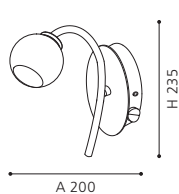

5 93057

wall luminaire; steel, chrome / glass, aluminium, clear, aluminium
Wandleuchte; Stahl, chrom / Glas, Alu, klar, alu
applique; acier, chrome / verre, aluminium, clair, aluminium

L 100, H 235, A 200

9 002759 930578