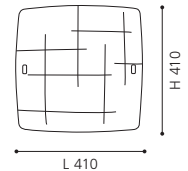

93637 SABBIO 1

wall / ceiling luminaire; steel, white / burnished glass, white
Wand- / Deckenleuchte; Stahl, weiss / Glas geschliffen, weiss
applique / plafonnier; acier, blanc / verre poli, blanc

L 240, H 240, A 80

GL3046, ET0236
COLLECTION | KOLLEKTION | COLLECTION: **BASIC**

93007 SABBIO 1

wall / ceiling luminaire; steel, white / burnished glass, white
Wand- / Deckenleuchte; Stahl, weiss / Glas geschliffen, weiss
applique / plafonnier; acier, blanc / verre poli, blanc

L 335, H 335, A 95

GL2924, ET0236
COLLECTION | KOLLEKTION | COLLECTION: **STYLE**

92914 SABBIO 1

wall / ceiling luminaire; steel, white / burnished glass, white
Wand- / Deckenleuchte; Stahl, weiss / Glas geschliffen, weiss
applique / plafonnier; acier, blanc / verre poli, blanc

L 410, H 410, A 95

GL2923, ET0236
COLLECTION | KOLLEKTION | COLLECTION: **STYLE**

93638 SABBIO 1

wall / ceiling luminaire; steel, white / burnished glass, white
Wand- / Deckenleuchte; Stahl, weiss / Glas geschliffen, weiss
applique / plafonnier; acier, blanc / verre poli, blanc

L 510, H 510, A 120

GL3047, ET0236
COLLECTION | KOLLEKTION | COLLECTION: **BASIC**