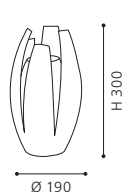

Lighting series with a natural bast look.

Leuchtenserie mit natürlichem Bast-Look.

Série de luminaires avec un look rabane-naturel.