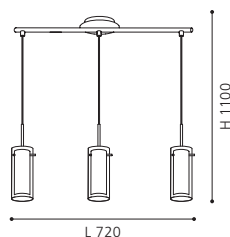

TAROLO

COLLECTION | KOLLEKTION | COLLECTION: TREND

1

2

3

1 92845

pendant luminaire; steel, chrome /
printed glass, clear, chrome
Hängeleuchte; Stahl, chrom /
Glas bedruckt, klar, chrom
luminaire suspension; acier, chrome /
verre imprimé, clair, chrome

H 1100, Ø 110

9 002759 928452

E27 1x 60W

2 92846

pendant luminaire; steel, chrome /
printed glass, clear, chrome
Hängeleuchte; Stahl, chrom /
Glas bedruckt, klar, chrom
luminaire suspension; acier, chrome /
verre imprimé, clair, chrome

L 720, B 110, H 1100

9 002759 928469

E27 3x 60W

3 92847

table luminaire; steel, chrome /
printed glass, clear, chrome
Tischleuchte; Stahl, chrom /
Glas bedruckt, klar, chrom
luminaire de table; acier, chrome /
verre imprimé, clair, chrome

H 275, Ø 110, Base: Ø 120

9 002759 928476

E27 1x 60W

Fancy luminaires series
with appealing perforated
plate reflector.

Ausgefallene Leuch-
tenserie mit innenlie-
gendem Lochblechre-
fektor.

Série de luminaires insolite
avec reflector en tôle
perforé-

3