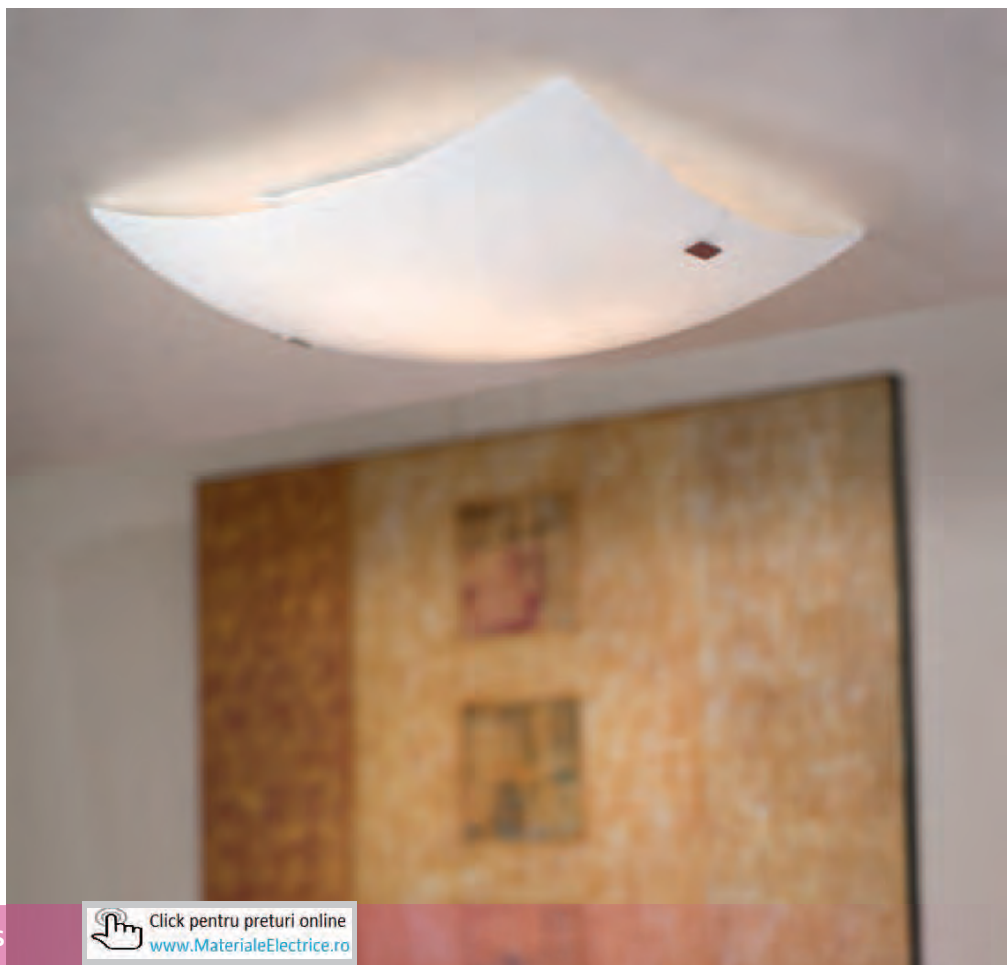

L 510, H 510, A 120

GL-599, ET0236
COLLECTION | KOLLEKTION | COLLECTION: **BASIC**

86851 BORG0 1

wall / ceiling luminaire; steel / satinated glass, white with decor
 Wand- / Deckenleuchte; Stahl / Glas satiniert, weiss m.Dekor
 applique / plafonnier; acier / verre satiné, blanc avec décor