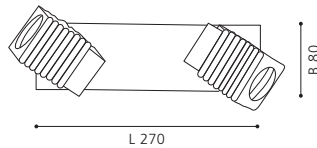

L 255

GL2796

COLLECTION | KOLLEKTION | COLLECTION: STYLE

LED

92663 QUARTO

spot; steel, chrome / glass, clear
Spot; Stahl, chrom / Glas, klar
spot; acier, chrome / verre, clair

L 270, B 80

GL2846
COLLECTION | KOLLEKTION | COLLECTION: STYLE