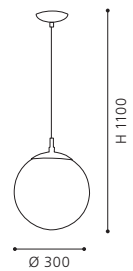

GL-913

H 1100, Ø 300

9 002759 931995