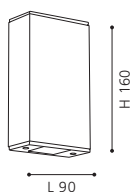

wall luminaire; steel, chrome / satinated glass, white
Wandleuchte; Stahl, chrom / Glas satiniert, weiss
applique; acier, chrome / verre satiné, blanc

L 90, H 160, A 45