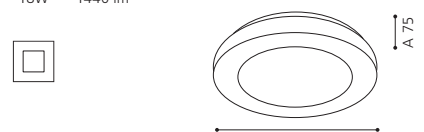

Ø 385, A 75

COLLECTION | KOLLEKTION | COLLECTION: BASIC

93641 COMPETA

wall / ceiling luminaire; steel, white / plastic, Motiv Floral
Wand- / Deckenleuchte; Stahl, weiss / Kunststoff, Motiv Floral
applique / plafonnier; acier, blanc / plastique, Motiv Floral