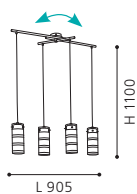

L 905

GL3064

COLLECTION | KOLLEKTION | COLLECTION: STYLE