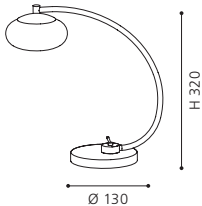

H 320

Ø 130

GL2773