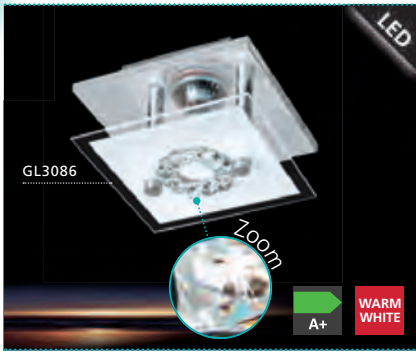

LED

93781 RONCATO

wall / ceiling luminaire; stainless steel, chrome / crystal, satinated glass, clear, satinated
Wand- / Deckenleuchte; Edelstahl, chrom / Kristall, Glas satiniert, klar, satiniert
applique / plafonnier; acier inoxydable, chrome / cristal, verre satiné, clair, satiné

L 135, B 135, H 85

9 002759 937812

GU10

1x 3W

200 lm

GL3086

COLLECTION | KOLLEKTION | COLLECTION: STYLE