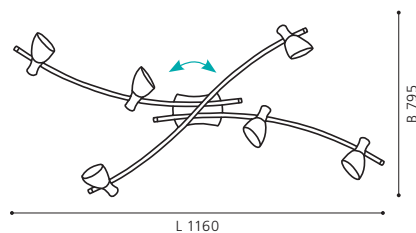

GL1362
COLLECTION | KOLLEKTION | COLLECTION: **STYLE**