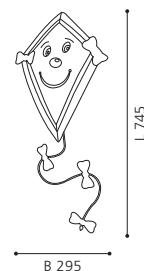

S-2331

COLLECTION | KOLLEKTION | COLLECTION: BASIC

GL1425, ET0396

COLLECTION | KOLLEKTION | COLLECTION: BASIC