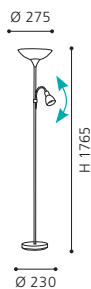

ET0357, GL2060
COLLECTION | KOLLEKTION | COLLECTION: BASIC

H 1765, Ø 275, Base: Ø 230