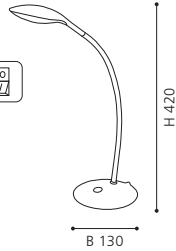

L 315, B 120, H 430

9 002759 936471

3W 220 lm