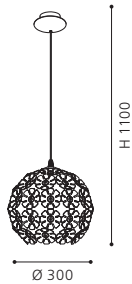

Ø 300

2 92284

pendant luminaire; aluminium, steel, white / aluminium, white, clear
Hängeleuchte; Alu, Stahl, weiss / Alu, weiss, klar
luminaire suspension; aluminium, acier, blanc / aluminium, blanc, clair

H 1100, Ø 450

9 002759 922849

E27 2x 60W