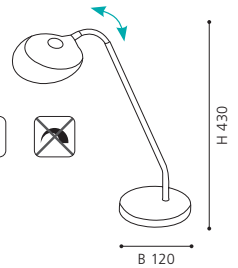

LED

93891 CALPO 1

table luminaire; steel, aluminium, white / plastic, white
Tischleuchte; Stahl, Alu, weiss / Kunststoff, weiss
luminaire de table; acier, aluminium, blanc / plastique, blanc

93892 CALPO 1

table luminaire; steel, aluminium, silver / plastic, white
Tischleuchte; Stahl, Alu, silber / Kunststoff, weiss
luminaire de table; acier, aluminium, argent / plastique, blanc

93647 CANETAL

table luminaire; steel, white, chrome / plastic, satined
Tischleuchte; Stahl, weiss, chrom / Kunststoff, satiniert
luminaire de table; acier, blanc, chrome / plastique, satined

L 285, B 130, H 420

9 002759 938918

1x 4,5W 350 lm

L 285, B 130, H 420

9 002759 938925

1x 4,5W 350 lm

L 315, B 120, H 430

9 002759 936471

3W 220 lm

COLLECTION | KOLLEKTION | COLLECTION: **STYLE**

COLLECTION | KOLLEKTION | COLLECTION: **STYLE**

COLLECTION | KOLLEKTION | COLLECTION: **BASIC**

93648 CANETAL

table luminaire; steel, satin nickel / plastic, satined
Tischleuchte; Stahl, nickel-matt / Kunststoff, satiniert
luminaire de table; acier, nickel mat / plastique, satined

L 315, B 120, H 430

9 002759 936488

3W 220 lm

COLLECTION | KOLLEKTION | COLLECTION: **BASIC**