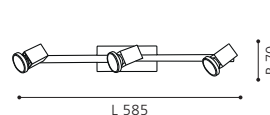

ET0205
COLLECTION | KOLLEKTION | COLLECTION: STYLE