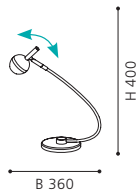

89345 CAVO

92235 NERITO

81526 FABIO

B 360, H 400

9 002759 893453

L 270, B 95, H 365

9 002759 922351

L 280, H 400

9 002759 815264

COLLECTION | KOLLEKTION | COLLECTION: **STYLE**

COLLECTION | KOLLEKTION | COLLECTION: **BASIC**

COLLECTION | KOLLEKTION | COLLECTION: **BASIC**

81526, 81528

These luminaires offer the possibility to store your desk equipment.

Diese Leuchten bieten praktische Staumöglichkeiten für Ihre Schreibutensilien.

Ces luminaires offrent la possibilité de caser vos utensiles de bureau.