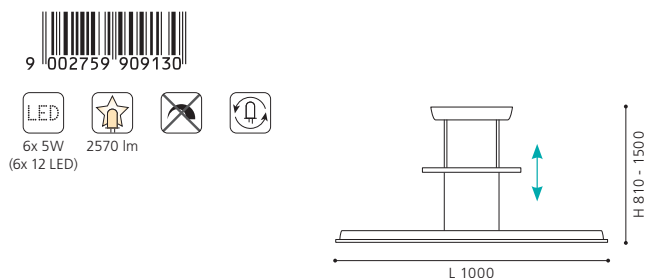

GL2529
COLLECTION | KOLLEKTION | COLLECTION: **STYLE**

L 770, B 125, H 800 - 1500