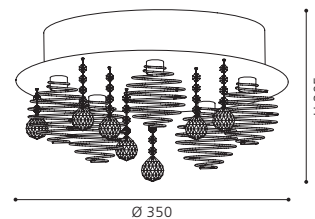

H 205, Ø 350

GL2768
 COLLECTION | KOLLEKTION | COLLECTION: TREND

92519 CAMILE

ceiling luminaire; steel, chrome, white
Deckenleuchte; Stahl, chrom, weiss
plafonnier; acier, chrome, blanc

H 280, Ø 515

ET1405, ET1406, ET1407
COLLECTION | KOLLEKTION | COLLECTION: TREND