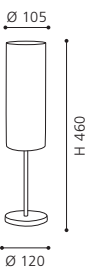

9 002759 859817