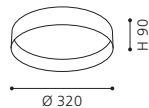

ET1476, S-2325
COLLECTION | KOLLEKTION | COLLECTION: STYLE