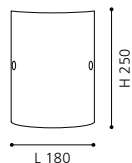

ALMERA 1

COLLECTION | KOLLEKTION | COLLECTION: TREND

1

2

4

5

1 90073

pendant luminaire; steel, satin nickel / satinated glass, coated white
Hängeleuchte; Stahl, nickel-matt / Glas satiniert, weiss lackiert
luminaire suspension; acier, nickel mat / verre satiné, blanc laqué

H 1100, Ø 110

9 002759 900731

GL-907

2 90074

pendant luminaire; steel, satin nickel / coated glass, white
Hängeleuchte; Stahl, nickel-matt / Glas lackiert, weiss
luminaire suspension; acier, nickel mat / verre laqué, blanc

L 515, H 1100

9 002759 900748

GL2265

3 90075

pendant luminaire; steel, satin nickel / coated glass, white
Hängeleuchte; Stahl, nickel-matt / Glas lackiert, weiss
luminaire suspension; acier, nickel mat / verre laqué, blanc

L 915, H 1100

9 002759 900755

GL2265

4 90076

wall luminaire; steel, satin nickel / coated glass, white
Wandleuchte; Stahl, nickel-matt / Glas lackiert, weiss
applique; acier, nickel mat / verre laqué, blanc

L 180, H 250, A 75

9 002759 900762

GL-995

5 90077

table luminaire; steel, satin nickel / satinated glass, coated white
Tischleuchte; Stahl, nickel-matt / Glas satiniert, weiss
luminaire de table; acier, nickel mat / verre satiné, blanc laqué

H 295, Ø 110

9 002759 900779

GL-907

Click pentru preturi online
www.MaterialeElectrice.ro