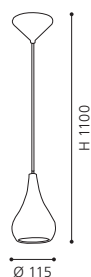

pendant luminaire; plastic, white / steel, white
Hängeleuchte; Kunststoff, weiss / Stahl, weiss
luminaire suspension; plastique, blanc / acier, blanc

H 1100, Ø 115