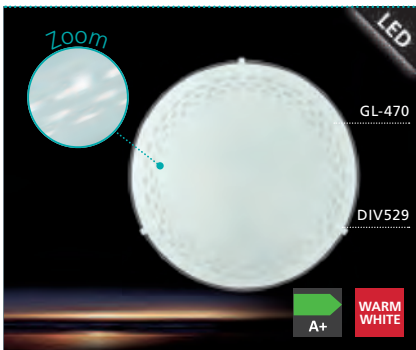

Ø 395

9 002759 932749

Ø 395

DIV529, GL1145

COLLECTION | KOLLEKTION | COLLECTION: BASIC

93275 LED TWISTER

wall / ceiling luminaire; steel, white / satinated glass, design lines
 Wand- / Deckenleuchte; Stahl, weiss / Glas satiniert, Motiv Linien
 applique / plafonnier; acier, blanc / verre satiné, motif « lignes »