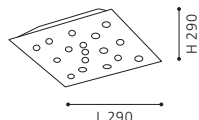

L 290

GL3017

COLLECTION | KOLLEKTION | COLLECTION: TREND