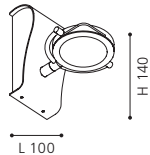

GL2797
COLLECTION | KOLLEKTION | COLLECTION: AVANTGARDE