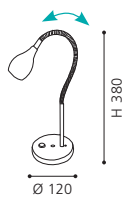

COLLECTION | KOLLEKTION | COLLECTION: **STYLE**