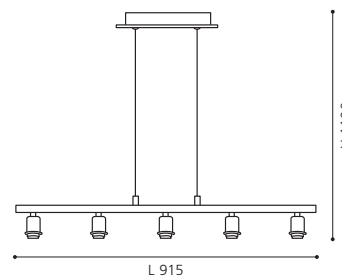

COLLECTION | KOLLEKTION | COLLECTION: STYLE