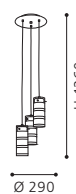

Ø 290

GL3064

COLLECTION | KOLLEKTION | COLLECTION: STYLE