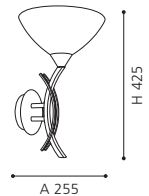

VINOVO

COLLECTION | KOLLEKTION | COLLECTION: TRADITIONAL

1

2

4

1 91432

pendant luminaire; steel, dark brown / alabaster glass, white
Hängeleuchte; Stahl, dunkelbraun / Glas alabaster, weiss
luminaire suspension; acier, marron foncé /
verre albâtre, blanc

H 1100, Ø 365

9 002759 914325

E27 1x 60W

2 91433

pendant luminaire; steel, dark brown / alabaster glass, white
Hängeleuchte; Stahl, dunkelbraun / Glas alabaster, weiss
luminaire suspension; acier, marron foncé /
verre albâtre, blanc

L 770, B 250, H 1100

9 002759 914332

E27 2x 60W

3 91434

wall luminaire; steel, dark brown / alabaster glass, white
Wandleuchte; Stahl, dunkelbraun / Glas alabaster, weiss
applique; acier, marron foncé /
verre albâtre, blanc

L 250, H 425, A 255

9 002759 914349

E27 1x 60W

4 91435

table luminaire; steel, dark brown / alabaster glass, white
Tischleuchte; Stahl, dunkelbraun / Glas alabaster, weiss
luminaire de table; acier, marron foncé /
verre albâtre, blanc

H 440, Ø 250, Base: Ø 180

9 002759 914356

E27 1x 60W

4

These luminaires come with a high quality processed alabaster glass.

Diese Leuchten sind mit einem hochwertig verarbeiteten Alabasterglas ausgestattet.

Ces luminaires viennent avec un abat-jour en verre d'albâtre haut de gamme.

Click pentru preturi online
www.MaterialeElectrice.ro