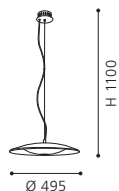

Ø 495

GL2845

COLLECTION | KOLLEKTION | COLLECTION: STYLE