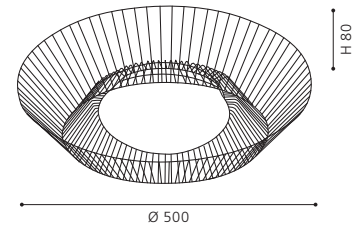

COLLECTION | KOLLEKTION | COLLECTION: TREND

COLLECTION | KOLLEKTION | COLLECTION: TREND