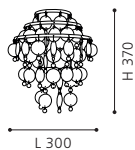

4 90034

wall luminaire; steel, chrome / shell, crystal, pearly, clear
Wandleuchte; Stahl, chrom / Muschel, Kristall, perlmutt, klar
applique; acier, chrome / coquillage, cristal, nacré, clair

L 300, H 370, A 160