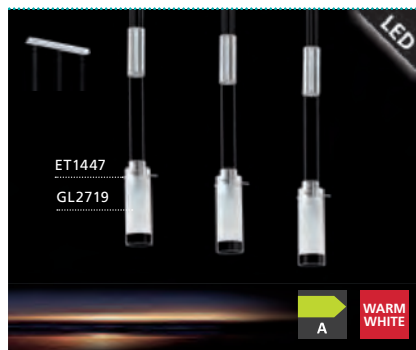

31503 AGGIUS

pendant luminaire; steel, chrome / satinated glass, white, clear
Hängeleuchte; Stahl, chrom / Glas satiniert, weiss, klar
luminaire suspension; acier, chrome / verre satiné, blanc, clair

L 660, B 80, H 950 - 1530

9 002759 315030

GL2719, ET1447

COLLECTION | KOLLEKTION | COLLECTION: TREND

Click pentru preturi online
www.MaterialeElectrice.ro