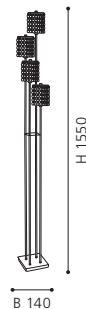

GL-930

L 140, B 140, H 1550, Base: 140, T 140

GL-930