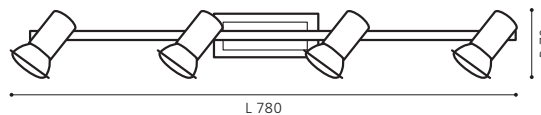

COLLECTION | KOLLEKTION | COLLECTION: BASIC