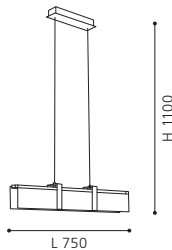

GL3115

COLLECTION | KOLLEKTION | COLLECTION: STYLE