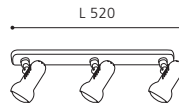

81039 MANHATTEN

spot; steel, plastic, satin nickel, black
Spot; Stahl, Kunststoff, nickel-matt, schwarz
spot; acier, plastique, nickel mat, noir

Ø 85

9 002759 810399

81040 MANHATTEN

spot; steel, plastic, satin nickel, black
Spot; Stahl, Kunststoff, nickel-matt, schwarz
spot; acier, plastique, nickel mat, noir

Ø 85

9 002759 810405

81041 MANHATTEN

clip luminaire; steel, plastic, satin nickel, black
Klemmleuchte; Stahl, Kunststoff, nickel-matt, schwarz
luminaire pince; acier, plastique, nickel mat, noir

A 160

9 002759 810412

A 160

COLLECTION | KOLLEKTION | COLLECTION: BASIC

COLLECTION | KOLLEKTION | COLLECTION: BASIC

COLLECTION | KOLLEKTION | COLLECTION: BASIC

81037 MANHATTEN

spot; steel, plastic, satin nickel, black
Spot; Stahl, Kunststoff, nickel-matt, schwarz
spot; acier, plastique, nickel mat, noir

L 300

9 002759 810375

81036 MANHATTEN

spot; steel, plastic, satin nickel, black
Spot; Stahl, Kunststoff, nickel-matt, schwarz
spot; acier, plastique, nickel mat, noir

L 520

9 002759 810368

81038 MANHATTEN

spot; steel, plastic, satin nickel, black
Spot; Stahl, Kunststoff, nickel-matt, schwarz
spot; acier, plastique, nickel mat, noir

Ø 220

9 002759 810382

Ø 220

COLLECTION | KOLLEKTION | COLLECTION: BASIC

COLLECTION | KOLLEKTION | COLLECTION: BASIC

COLLECTION | KOLLEKTION | COLLECTION: BASIC