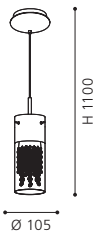

H 1100, Ø 105, Base: Ø 125

GL2436, GL2014, ET1161
 COLLECTION | KOLLEKTION | COLLECTION: TREND

90696 DIAMOND

pendant luminaire; steel, chrome / glass, crystal, clear, chrome
 Hängeleuchte; Stahl, chrom / Glas, Kristall, klar, chrom
 luminaire suspension; acier, chrome / verre, cristal, clair, chrome