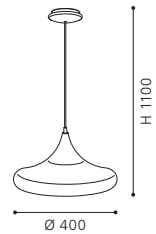

92716 CORETTO

92717 CORETTO

92718 CORETTO

H 1100, Ø 170

9 002759 927165

H 1100, Ø 275

9 002759 927172

H 1100, Ø 400

9 002759 927189

COLLECTION | KOLLEKTION | COLLECTION: TREND

COLLECTION | KOLLEKTION | COLLECTION: TREND

COLLECTION | KOLLEKTION | COLLECTION: TREND

93836 CORETTO

H 1100, Ø 170

9 002759 938369

COLLECTION | KOLLEKTION | COLLECTION: TREND

92718