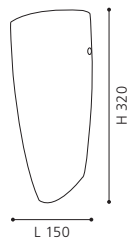

GL-584, ET0293
COLLECTION | KOLLEKTION | COLLECTION: **BASIC**