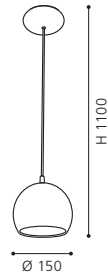

H 1100, Ø 150