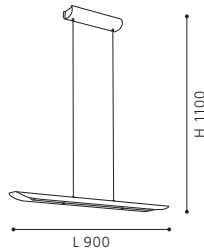

LED

93566 ZUBIA

pendant luminaire; steel, satin nickel, shiny white / glass, coated white
Hängeleuchte; Stahl, nickel-matt, weiss / Glas, weiss lackiert
luminaire suspension; acier, nickel mat, blanc brillant / verre, blanc laqué

L 900, B 120, H 1100

93746 ZUBIA

pendant luminaire; steel, nickel nero, white / glass, coated white
Hängeleuchte; Stahl, nickel-nero, weiss / Glas, weiss lackiert
luminaire suspension; acier, nickel nero, blanc / verre, blanc laqué

L 900, B 120, H 1100

COLLECTION | KOLLEKTION | COLLECTION: AVANTGARDE

COLLECTION | KOLLEKTION | COLLECTION: AVANTGARDE

93738 CAMPERA

pendant luminaire; steel, satin nickel / satinated glass, white, clear
Hängeleuchte; Stahl, nickel-matt / Glas satiniert, weiss, klar
luminaire suspension; acier, nickel mat / verre satiné, blanc, clair

L 750, B 90, H 1100

GL3115

COLLECTION | KOLLEKTION | COLLECTION: STYLE

93635 CORVOLO

pendant luminaire; steel, satin nickel / plastic, white
Hängeleuchte; Stahl, nickel-matt / Kunststoff, weiss
luminaire suspension; acier, nickel mat / plastique, blanc

H 1100, Ø 385

COLLECTION | KOLLEKTION | COLLECTION: STYLE