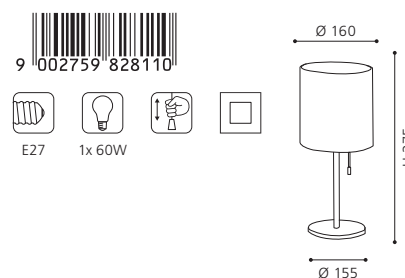

5 82811

table luminaire; aluminium, brushed aluminium / fabric, beige
Tischleuchte; Alu, alu-gebürstet / Textil, beige
luminaire de table; aluminium, aluminium brossé / tissu, beige

H 375, Ø 160, Base: Ø 155