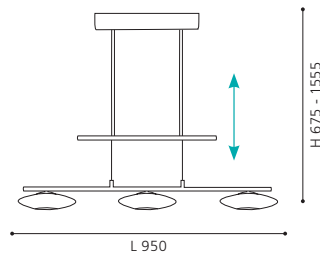

L 950, B 210, H 675 - 1555

GL2918
COLLECTION | KOLLEKTION | COLLECTION: STYLE

91993 TEMPIO

pendant luminaire; steel, white / opal glass, white
Hängeleuchte; Stahl, weiss / Glas opal-matt, weiss
luminaire suspension; acier, blanc / verre opale, blanc