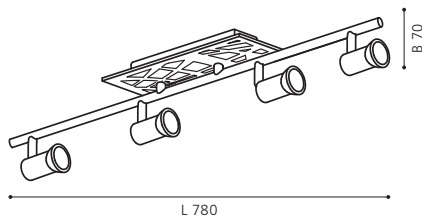

COLLECTION | KOLLEKTION | COLLECTION: TREND

Click pentru preturi online
www.MaterialeElectrice.ro