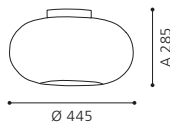

A 285

Ø 445

GL1141