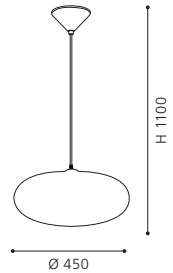

CAMPILO

COLLECTION | KOLLEKTION | COLLECTION: TREND

3

4

5

6

1 93373

pendant luminaire; plastic, white / fabricwist, white
Hängeleuchte; Kunststoff, weiss / Textilfaden, weiss
luminaire suspension; plastique, blanc / fabricwist, blanc

2 93374

pendant luminaire; plastic, white / fabricwist, beige
Hängeleuchte; Kunststoff, weiss / Textilfaden, beige
luminaire suspension; plastique, blanc / fabricwist, beige

3 93375

pendant luminaire; plastic, black / fabricwist, brown
Hängeleuchte; Kunststoff, schwarz / Textilfaden, braun
luminaire suspension; plastique, noir / fabricwist, marron

H 1100, Ø 450

9 002759 933739

E27 1x 60W

H 1100, Ø 450

9 002759 933746

E27 1x 60W

H 1100, Ø 450

9 002759 933753

E27 1x 60W

4 93376

table luminaire; steel, white / fabricwist, white
Tischleuchte; Stahl, weiss / Textilfaden, weiss
luminaire de table; acier, blanc / fabricwist, blanc

5 93377

table luminaire; steel, white / fabricwist, beige
Tischleuchte; Stahl, weiss / Textilfaden, beige
luminaire de table; acier, blanc / fabricwist, beige

6 93378

table luminaire; steel, black / fabricwist, brown
Tischleuchte; Stahl, schwarz / Textilfaden, braun
luminaire de table; acier, noir / fabricwist, marron

H 290, Ø 180, Base: Ø 120

9 002759 933760

E27 1x 60W

H 290, Ø 180, Base: Ø 120

9 002759 933777

E27 1x 60W

H 290, Ø 180, Base: Ø 120

9 002759 933784

E27 1x 60W