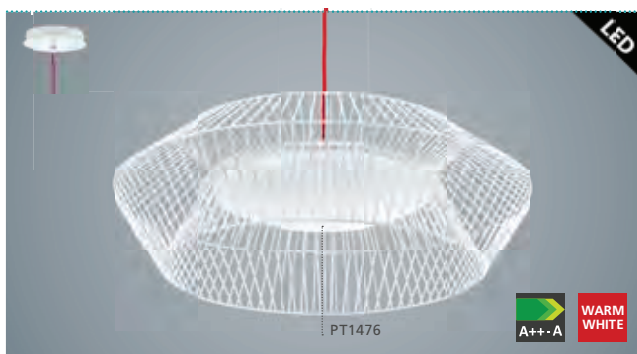

93984 PIASTRE

pendant luminaire; steel, plastic, white, cable red
Hängeleuchte; Stahl, Kunststoff, weiss, Kabel rot
luminaire suspension; acier, plastique, blanc, câble rouge