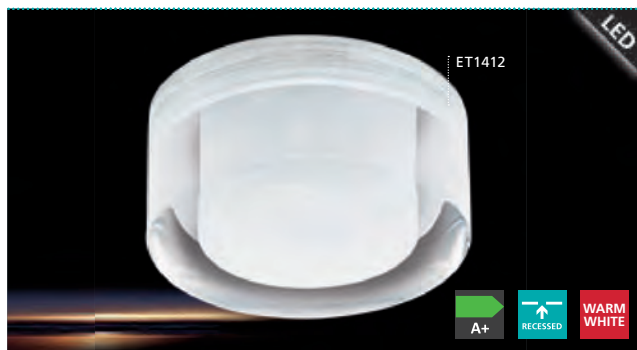

L 76, B 76, H 32, ET 90

9 002759 926816

ET1411

COLLECTION | KOLLEKTION | COLLECTION: TREND

92682 TORTOLI

recessed luminaire; steel, chrome / plastic, clear, white
Einbauleuchte; Stahl, chrom / Kunststoff, klar, weiss
luminaire encastrable; acier, chrome / plastique, clair, blanc