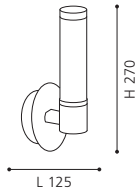

GL1626
COLLECTION | KOLLEKTION | COLLECTION: **STYLE**

GL1255
COLLECTION | KOLLEKTION | COLLECTION: **STYLE**