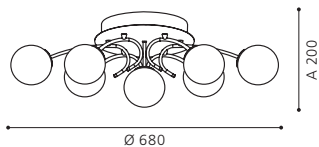

GL2281

COLLECTION | KOLLEKTION | COLLECTION: STYLE