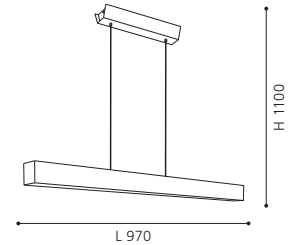

L 970, B 60, H 1100

COLLECTION | KOLLEKTION | COLLECTION: STYLE

93349 COLLADA

pendant luminaire; steel, white, silver
Hängeleuchte; Stahl, weiss, silber
luminaire suspension; acier, blanc, argent

L 970, B 60, H 1100