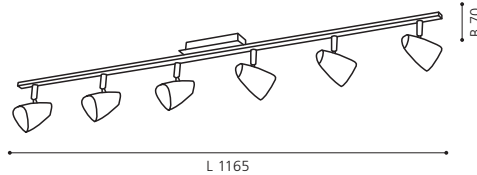

COLLECTION | KOLLEKTION | COLLECTION: TREND

LED