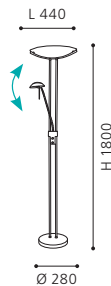

GL-974, GL-861, GL-975, GL-1091

COLLECTION | KOLLEKTION | COLLECTION: STYLE

L 440, H 1800, Base: Ø 280

9 002759 859718