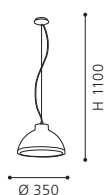

COLLECTION | KOLLEKTION | COLLECTION: **BASIC**