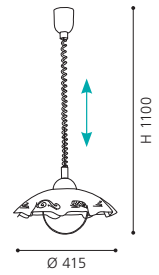

GL1221

COLLECTION | KOLLEKTION | COLLECTION: **BASIC**