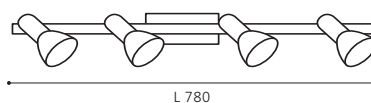

GL-890
COLLECTION | KOLLEKTION | COLLECTION: BASIC

Elegant lighting series with high quality processed alabaster glass.

Elegante Leuchtenserie mit hochwertig verarbeitetem Alabasterglas.

Série de luminaires élégants avec un abat-jour en verre d'albâtre haut de gamme.