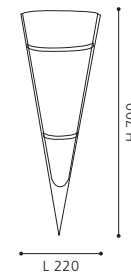

GL3069
COLLECTION | KOLLEKTION | COLLECTION: **TRADITIONAL**