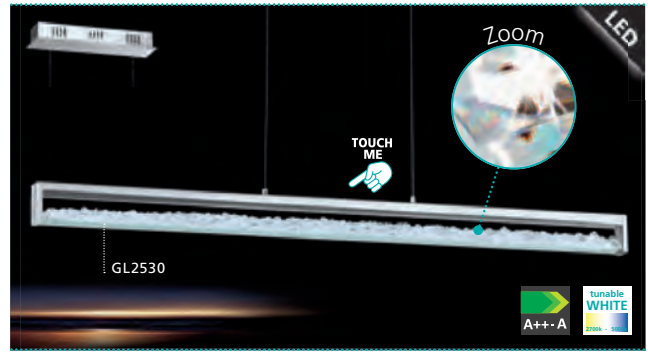

93626 CARDITO 1

pendant luminaire; aluminium, steel, chrome / glass, crystal, clear
Hängeleuchte; Alu, Stahl, chrom / Glas, Kristall, klar
luminaire suspension; aluminium, acier, chrome / verre, cristal, clair

L 1000, B 80, H 1100