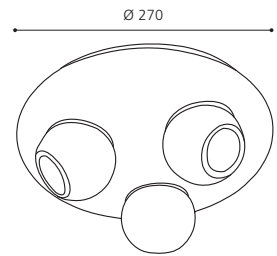

COLLECTION | KOLLEKTION | COLLECTION: TREND

COLLECTION | KOLLEKTION | COLLECTION: TREND