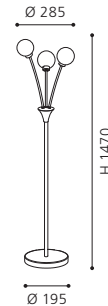

5 92571

floor luminaire; steel, chrome / steel, crystal, chrome, clear
Stehleuchte; Stahl, chrom / Stahl, Kristall, chrom, klar
lampadaire; acier, chrome / acier, cristal, chrome, clair

H 1470, Ø 285, Base: Ø 195

9 002759 925710