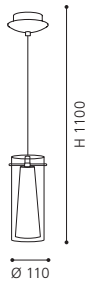

PINTO

COLLECTION | KOLLEKTION | COLLECTION: TREND

1

3

4

5

6

1 89832

pendant luminaire; steel, chrome / glass, opal glass, clear, white
Hängeleuchte; Stahl, chrom / Glas, Glas opal-matt, klar, weiss
luminaire suspension; acier, chrome / verre, verre opale, clair, blanc

H 1100, Ø 110

9 002759 898328

GL2260, GL2261, ET0900

2 89833

pendant luminaire; steel, chrome / glass, opal glass, clear, white
Hängeleuchte; Stahl, chrom / Glas, Glas opal-matt, klar, weiss
luminaire suspension; acier, chrome / verre, verre opale, clair, blanc

L 725, H 1100

9 002759 898335

GL2260, GL2261, ET0900

3 89834

pendant luminaire; steel, chrome / glass, opal glass, clear, white
Hängeleuchte; Stahl, chrom / Glas, Glas opal-matt, klar, weiss
luminaire suspension; acier, chrome / verre, verre opale, clair, blanc

L 905, B 360, H 1100

9 002759 898342

GL2260, GL2261, ET0900

4 93003

pendant luminaire; steel, chrome / glass, opal glass, clear, white
Hängeleuchte; Stahl, chrom / Glas, Glas opal-matt, klar, weiss
luminaire suspension; acier, chrome / verre, verre opale, clair, blanc

H 1500, Ø 500

9 002759 930035

GL2260, GL2261, ET0900

5 89835

table luminaire; steel, chrome / glass, opal glass, clear, white
Tischleuchte; Stahl, chrom / Glas, Glas opal-matt, klar, weiss
luminaire de table; acier, chrome / verre, verre opale, clair, blanc

H 500, Ø 110, Base: Ø 155

9 002759 898359

GL2260, GL2261, ET0900

6 89836

floor luminaire; steel, chrome / glass, opal glass, clear, white
Stehleuchte; Stahl, chrom / Glas, Glas opal-matt, klar, weiss
lampadaire; acier, chrome / verre, verre opale, clair, blanc

H 1470, Ø 110, Base: Ø 230

9 002759 898366

GL2260, GL2261, ET0900