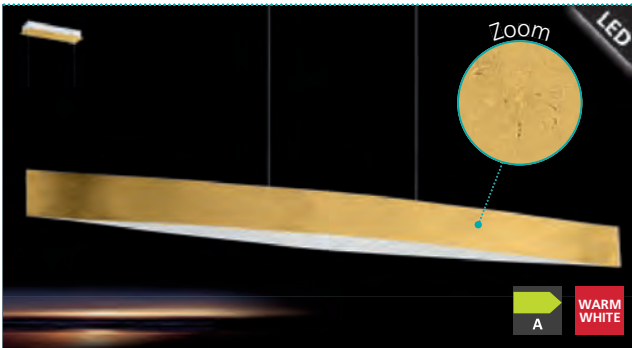

93338 FORNES

pendant luminaire; steel, white
Hängeleuchte; Stahl, weiss
luminaire suspension; acier, blanc

L 970, B 85, H 1100

COLLECTION | KOLLEKTION | COLLECTION: TREND

93341 FORNES

pendant luminaire; steel, gold, white
Hängeleuchte; Stahl, gold, weiss
luminaire suspension; acier, or, blanc