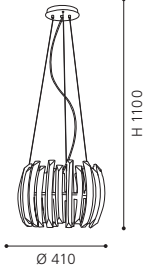

Ø 410

GL1894, GL2042

4 89206

wall luminaire; steel, chrome / crystal, clear
Wandleuchte; Stahl, chrom / Kristall, klar
applique; acier, chrome / cristal, clair

L 230, H 300, A 130

9 002759 892067