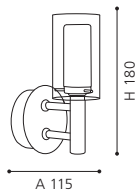

GL1756, GL1757, ET0803
COLLECTION | KOLLEKTION | COLLECTION: **STYLE**

L 90, H 275, A 115

9 002759 881948