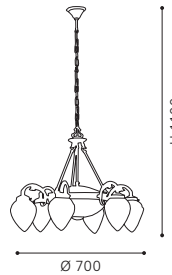

2 82743

pendant luminaire; cast metal, bronzed / satinated glass, white
Hängeleuchte; Metallguss, brüniert / Glas satiniert, weiss
luminaire suspension; métal moulé, bruni / verre satiné, blanc

H 1100, Ø 700

GL-558, GL-557, ET0394

3 82741

wall / ceiling luminaire; cast metal, bronzed / satinated glass, white
Wand- / Deckenleuchte; Metallguss, brüniert / Glas satiniert, weiss
applique / plafonnier; métal moulé, bruni / verre satiné, blanc

H 140, Ø 310