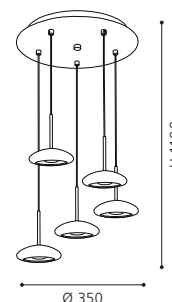

ET1711

3 93586

pendant luminaire; stainless steel, chrome / plastic, white
Hängeleuchte; Edelstahl, chrom / Kunststoff, weiss
luminaire suspension; acier inoxydable, chrome / plastique, blanc

H 1100, Ø 350

5x 4,5W 1750 lm