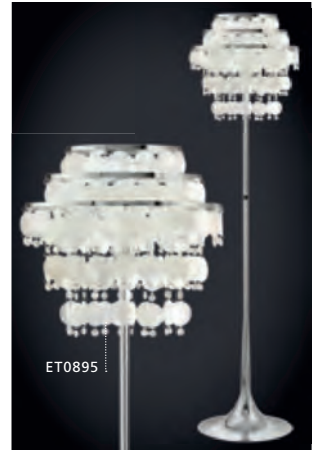

CHIPSY

COLLECTION | KOLLEKTION | COLLECTION: TREND

2

3

4

6

1 90032

pendant luminaire; steel, chrome / shell, crystal, pearly, clear
Hängeleuchte; Stahl, chrom / Muschel, Kristall, perlmutt, klar
luminaire suspension; acier, chrome / coquillage, cristal, nacré, clair