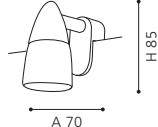

L 50, H 85, A 70

GL-505
COLLECTION | KOLLEKTION | COLLECTION: **STYLE**