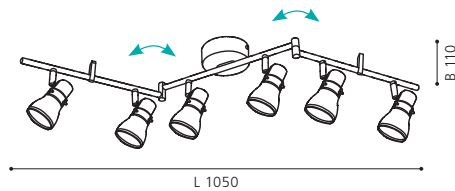

GL3165

COLLECTION | KOLLEKTION | COLLECTION: **STYLE**