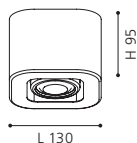

These luminaires come with spot heads that can be adjusted easily.

Diese Leuchten sind mit schwenkbaren Spotköpfen ausgestattet.

Ces luminaires viennent avec des têtes de spot qui peuvent être ajustées.

COLLECTION | KOLLEKTION | COLLECTION: TREND