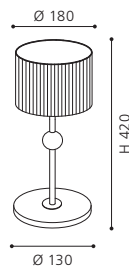

3 92819

table luminaire; steel, plastic, chrome, transparent / fabric, plissé, white
Tischleuchte; Stahl, Kunststoff, chrom, klar / Textil, Plisse, weiss
luminaire de table; acier, plastique, chrome, transparent / tissu, plissé, blanc

H 420, Ø 180, Base: Ø 130

S-2297