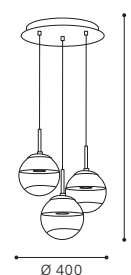

GL3178

COLLECTION | KOLLEKTION | COLLECTION: AVANTGARDE