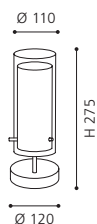

Fancy luminaires series
with appealing perforated
plate reflector.

Ausgefallene Leuch-
tenserie mit innenlie-
gendem Lochblechre-
fektor.

Série de luminaires insolite
avec reflector en tôle
perforé-