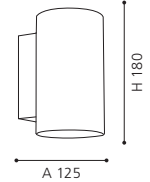

GL2628
COLLECTION | KOLLEKTION | COLLECTION: **BASIC**