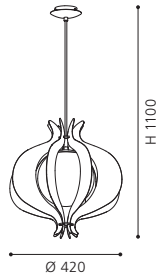

92774 TALLEGO

H 1100, Ø 420

GL-912
COLLECTION | KOLLEKTION | COLLECTION: TREND

92947 TALLEGO

H 1100, Ø 420

GL-912
COLLECTION | KOLLEKTION | COLLECTION: TREND

92948 TALLEGO

H 1100, Ø 420

GL-912
COLLECTION | KOLLEKTION | COLLECTION: TREND

92773 FORCA

H 1100, Ø 400

GL-912, ET1449, ET1450
COLLECTION | KOLLEKTION | COLLECTION: TREND

92772 FORCA

H 1100, Ø 400

GL-912, ET1448, ET1450
COLLECTION | KOLLEKTION | COLLECTION: TREND