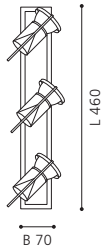

GL2780
COLLECTION | KOLLEKTION | COLLECTION: **STYLE**