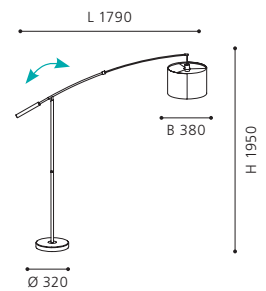

S-2283
COLLECTION | KOLLEKTION | COLLECTION: STYLE