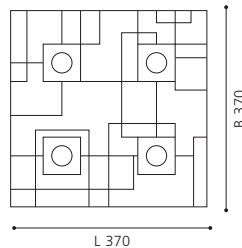

GL2481, GL2933

COLLECTION | KOLLEKTION | COLLECTION: TREND