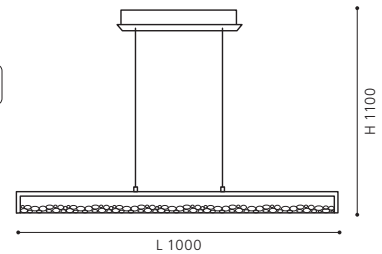

GL 2530
COLLECTION | KOLLEKTION | COLLECTION: AVANTGARDE