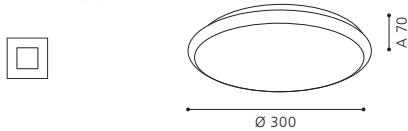

Ø 300, A 70

COLLECTION | KOLLEKTION | COLLECTION: STYLE

93498 MANILVA

wall / ceiling luminaire; steel, satin nickel / plastic, white
Wand- / Deckenleuchte; Stahl, nickel-matt / Kunststoff, weiss
applique / plafonnier; acier, nickel mat / plastique, blanc