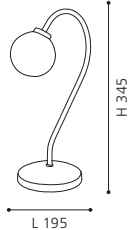

9 002759 925697