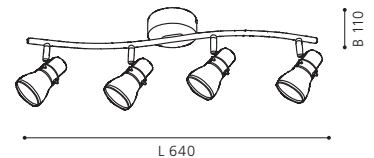

GL3165
COLLECTION | KOLLEKTION | COLLECTION: STYLE