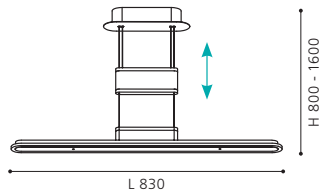

L 830, B 80, H 800 - 1600

LED 1x 24W 1700 lm LED 2x 3W 500 lm

COLLECTION | KOLLEKTION | COLLECTION: STYLE

LED

92795
 The adjustable drawbar of this luminaire shines up and downwards.

Diese Leuchte ist mit einem Zugpendel ausgestattet, das nach oben und unten leuchtet.