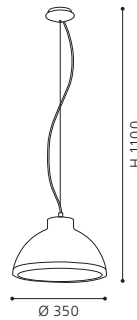

COLLECTION | KOLLEKTION | COLLECTION: BASIC

COLLECTION | KOLLEKTION | COLLECTION: BASIC