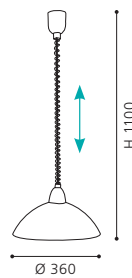

GL-481
COLLECTION | KOLLEKTION | COLLECTION: BASIC