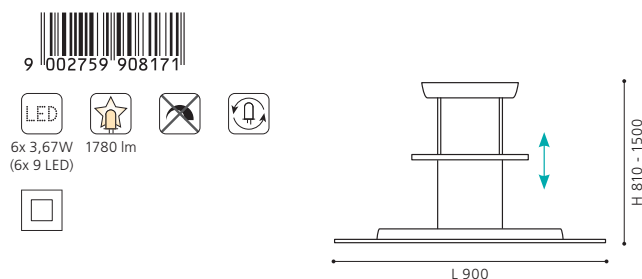

GL2502
COLLECTION | KOLLEKTION | COLLECTION: **STYLE**