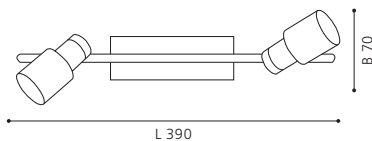

COLLECTION | KOLLEKTION | COLLECTION: STYLE