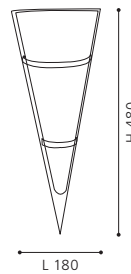

GL3068
COLLECTION | KOLLEKTION | COLLECTION: **TRADITIONAL**