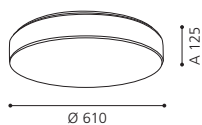

Ø 610, A 125

93632 BERAMO

wall / ceiling luminaire; steel, white / plastic, white
Wand- / Deckenleuchte; Stahl, weiss / Kunststoff, weiss
applique / plafonnier; acier, blanc / plastique, blanc

Ø 760, A 135