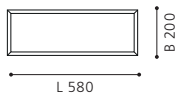

LED

93666 IDUN 1

wall / ceiling luminaire; aluminium, brushed aluminium / plastic, white
Wand- / Deckenleuchte; Alu, alu-gebürstet / Kunststoff, weiss
applique / plafonnier; aluminium, aluminium brossé / plastique, blanc

L 280, B 280, A 80

9 002759 936662

93774 IDUN 1

wall / ceiling luminaire; aluminium, brushed aluminium / plastic, white
Wand- / Deckenleuchte; Alu, alu-gebürstet / Kunststoff, weiss
applique / plafonnier; aluminium, aluminium brossé / plastique, blanc

L 380, B 380, A 80

9 002759 937744

93775 IDUN 1

wall / ceiling luminaire; aluminium, brushed aluminium / plastic, white
Wand- / Deckenleuchte; Alu, alu-gebürstet / Kunststoff, weiss
applique / plafonnier; aluminium, aluminium brossé / plastique, blanc

L 580, B 580, A 80

9 002759 937751

COLLECTION | KOLLEKTION | COLLECTION: STYLE

COLLECTION | KOLLEKTION | COLLECTION: STYLE

COLLECTION | KOLLEKTION | COLLECTION: STYLE

93636 IDUN 1

wall / ceiling luminaire; aluminium, brushed aluminium / plastic, white
Wand- / Deckenleuchte; Alu, alu-gebürstet / Kunststoff, weiss
applique / plafonnier; aluminium, aluminium brossé / plastique, blanc

L 580, B 200, A 80

9 002759 936365

93776 IDUN 1

wall / ceiling luminaire; aluminium, brushed aluminium / plastic, white
Wand- / Deckenleuchte; Alu, alu-gebürstet / Kunststoff, weiss
applique / plafonnier; aluminium, aluminium brossé / plastique, blanc

L 750, B 200, A 80

9 002759 937768

COLLECTION | KOLLEKTION | COLLECTION: STYLE

COLLECTION | KOLLEKTION | COLLECTION: STYLE