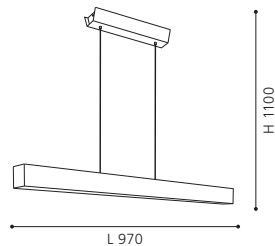

L 970, B 60, H 1100

COLLECTION | KOLLEKTION | COLLECTION: STYLE