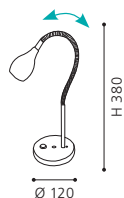

H 380, Base: Ø 120

9 002759 922795

COLLECTION | KOLLEKTION | COLLECTION: **STYLE**

92276 NAIRA

clip luminaire; steel, chrome
Klemmleuchte; Stahl, chrom
luminaire pince; acier, chrome

H 450

9 002759 922764

COLLECTION | KOLLEKTION | COLLECTION: **STYLE**