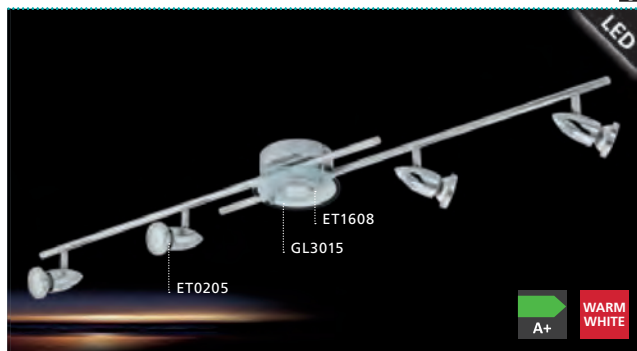

93116 CERBERO

wall / ceiling luminaire; steel, chrome / satinated glass, white, clear
Wand- / Deckenleuchte; Stahl, chrom / Glas satiniert, weiss, klar
applique / plafonnier; acier, chrome / verre satiné, blanc, clair

A+ WARM WHITE

L 1065, B 140

9 002759 931179

GL3016, ET0205

COLLECTION | KOLLEKTION | COLLECTION: **STYLE**

L 1065, B 140

9 002759 931162

GL3015, ET0205, ET1608

COLLECTION | KOLLEKTION | COLLECTION: **STYLE**