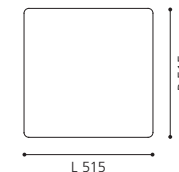

89251 GIRON

Ø 300, A 95

9 002759 892517

89252 GIRON

Ø 385, A 120

9 002759 892524

89253 GIRON

Ø 480, A 120

9 002759 892531

89254 GIRON

L 280, B 280, A 70

9 002759 892548

89255 GIRON

L 375, B 375, A 70

9 002759 892555

89256 GIRON

L 515, B 515, A 80

9 002759 892562