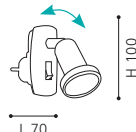

ET0205
COLLECTION | KOLLEKTION | COLLECTION: BASIC