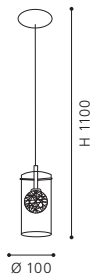

1 93112

pendant luminaire; steel, chrome / glass, aluminium, clear, aluminium
Hängeleuchte; Stahl, chrom / Glas, Alu, klar, alu
luminaire suspension; acier, chrome / verre, aluminium, clair, aluminium

H 1100, Ø 100