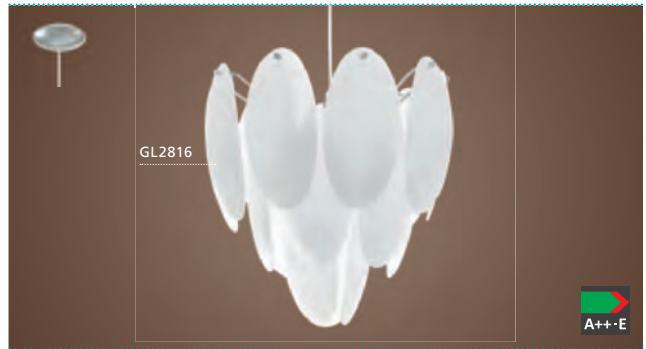

92501 TOFO

pendant luminaire; steel, chrome / coated glass, white
Hängeleuchte; Stahl, chrom / Glas lackiert, weiss
luminaire suspension; acier, chrome / verre laqué, blanc

H 1100, Ø 390