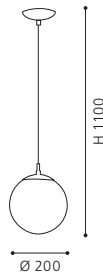

MILAGRO

COLLECTION | KOLLEKTION | COLLECTION: BASIC

1

2

3

4

1 90007

pendant luminaire; plastic, steel, silver, chrome /
wipe technique glass, white
Hängeleuchte; Kunststoff, Stahl, silber, chrom /
Glas Wischtechnik, weiss
luminaire suspension; plastique, acier, argent, chrome /
verre technique à l'essuyé, blanc

H 1100, Ø 200

GL2190

2 90008

pendant luminaire; plastic, steel, silver, chrome /
wipe technique glass, white
Hängeleuchte; Kunststoff, Stahl, silber, chrom /
Glas Wischtechnik, weiss
luminaire suspension; plastique, acier, argent, chrome /
verre technique à l'essuyé, blanc

H 1100, Ø 250

GL2191

3 90009

pendant luminaire; plastic, steel, silver, chrome /
wipe technique glass, white
Hängeleuchte; Kunststoff, Stahl, silber, chrom /
Glas Wischtechnik, weiss
luminaire suspension; plastique, acier, argent, chrome /
verre technique à l'essuyé, blanc

H 1100, Ø 300

GL2192

4 90011

table luminaire; plastic, silver /
wipe technique glass, white
Tischleuchte; Kunststoff, silber /
Glas Wischtechnik, weiss
luminaire de table; plastique, argent /
verre technique à l'essuyé, blanc

H 200, Ø 200

GL2190

These luminaires come with a hand-made glass with a special wipe technique.

Diese Leuchten besitzen ein handgemachtes Glas mit spezieller Wischtechnik.

Ces luminaires viennent avec un verre de luxe fait main avec une technique à l'essuyé.

Click pentru preturi online
www.MaterialeElectrice.ro