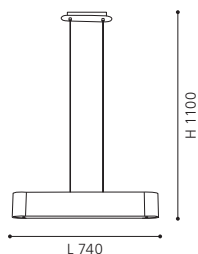

92728 BODIO

pendant luminaire; steel, satin nickel / glass, coated white
Hängeleuchte; Stahl, nickel-matt / Glas, weiss lackiert
luminaire suspension; acier, nickel mat / verre, blanc laqué

L 740, B 105, H 1100

9 002759 927288

GL2919, GL2920
COLLECTION | KOLLEKTION | COLLECTION: **STYLE**

92885 MACERETO

pendant luminaire; steel, chrome / glass, steel, white, chrome
Hängeleuchte; Stahl, chrom / Glas, Stahl, weiss, chrom
luminaire suspension; acier, chrome / glass, steel, blanc, chrome

L 180, B 180, H 1100

9 002759 928858

GL2934
COLLECTION | KOLLEKTION | COLLECTION: **TREND**