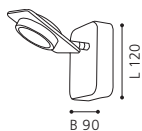

GL2707, GL2708

COLLECTION | KOLLEKTION | COLLECTION: AVANTGARDE