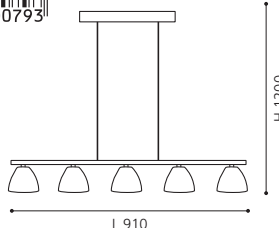

GL2274, GL1476

3 90078

surface-mounted luminaire; steel, chrome /
satinated glass, glass, white, iridescent
Aufbauleuchte; Stahl, chrom /
Glas satiniert, Glas, weiss, irisierend
luminaire en saillie; acier, chrome /
verre satiné, verre, blanc, irisé

H 125, Ø 110, Base: Ø 120

GL2274, GL1476

TORTOLI ▷

Collection | Kollektion | Collection: Trend

4 92274

recessed luminaire; steel, chrome / satinated glass, glass,
white, iridescent
Einbauleuchte; Stahl, chrom / Glas satiniert, Glas, weiss,
irisierend
luminaire encastrable; acier, chrome / verre satiné, verre,
blanc, irisé

Ø 110, A 85

GL2274, GL1476