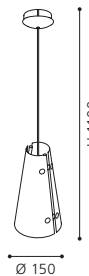

pendant luminaire; steel, chrome /
satinated glass, white with decor
Hängeleuchte; Stahl, chrom /
Glas satiniert, weiss m.Dekor
luminaire suspension; acier, chrome /
verre satiné, blanc avec décor

H 1100, Ø 150