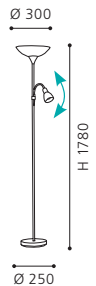

GL1095, GL2062

COLLECTION | KOLLEKTION | COLLECTION: **BASIC**