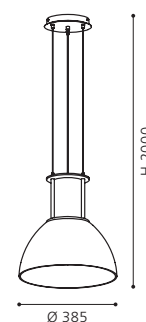

GL2576, GL2577

COLLECTION | KOLLEKTION | COLLECTION: **STYLE**

H 2000, Ø 385

9 002759 894818