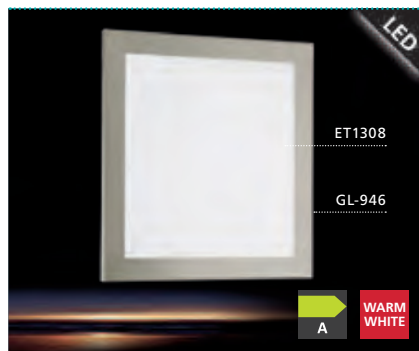

91684 LED AURIGA