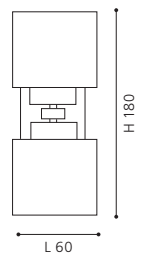

L 60, H 180, A 95

GL-855
COLLECTION | KOLLEKTION | COLLECTION: **STYLE**

GL-855
COLLECTION | KOLLEKTION | COLLECTION: **STYLE**