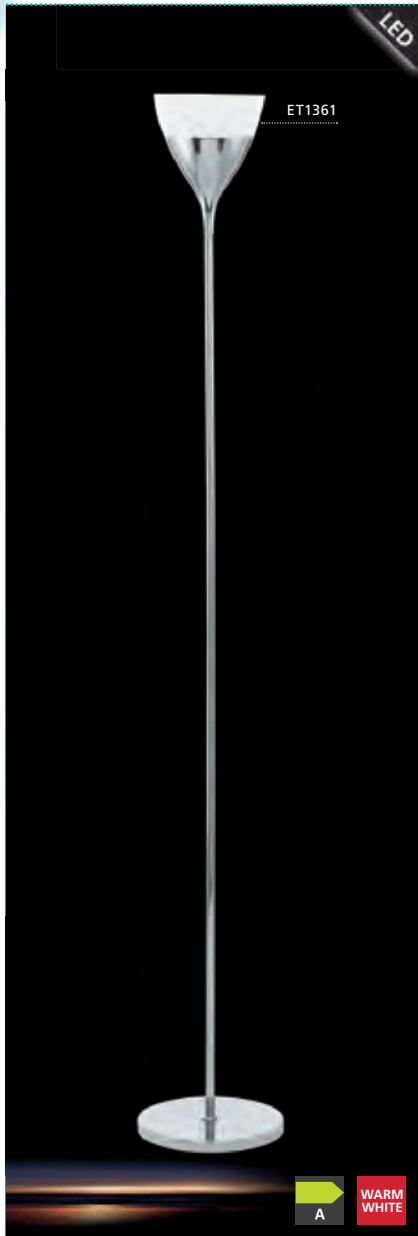

LED

92584 SPELLO

floor luminaire; steel, chrome / plastic, white
Stehleuchte; Stahl, chrom / Kunststoff, weiss
lampadaire; acier, chrome / plastique, blanc

92585 SPELLO