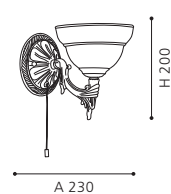

MARBELLA

COLLECTION | KOLLEKTION | COLLECTION: TRADITIONAL

2

4

5

6

1 85856

ceiling luminaire; cast metal, bronzed /
alabaster glass, champagner
Deckenleuchte; Metallguss, brüniert /
Glas alabaster, champagner
plafonnier; métal moulé, bruni /
verre albâtre, champagne

H 410, Ø 370

9 002759 858568

E14 3x 60W

GL-948, ET1156, ET1057

2 85857

pendant luminaire; cast metal, bronzed /
alabaster glass, champagner
Hängeleuchte; Metallguss, brüniert /
Glas alabaster, champagner
luminaire suspension; métal moulé, bruni /
verre albâtre, champagne

H 1100, Ø 740

9 002759 858575

E14 6x 60W

GL-948, GL-947, ET1156, ET1057

3 85858

pendant luminaire; cast metal, bronzed /
alabaster glass, champagner
Hängeleuchte; Metallguss, brüniert /
Glas alabaster, champagner
luminaire suspension; métal moulé, bruni /
verre albâtre, champagne

H 1100, Ø 740

9 002759 858582

E14 9x 60W

GL-948, GL-947, ET1156, ET1057

4 85859

wall luminaire; cast metal, bronzed /
alabaster glass, champagner
Wandleuchte; Metallguss, brüniert /
Glas alabaster, champagner
applique; métal moulé, bruni /
verre albâtre, champagne

L 170, H 200, A 230

9 002759 858599

E14 1x 40W

GL-947

5 85861

table luminaire; cast metal, bronzed /
alabaster glass, champagner
Tischleuchte; Metallguss, brüniert /
Glas alabaster, champagner
luminaire de table; métal moulé, bruni /
verre albâtre, champagne

L 240, H 370, Base: Ø 140

9 002759 858612

E14 1x 40W

GL-947

6 90415

floor luminaire; cast metal, bronzed /
alabaster glass, champagner
Stehleuchte; Metallguss, brüniert /
Glas alabaster, champagner
lampadaire; métal moulé, bruni /
verre albâtre, champagne

H 1730, Ø 350, Base: Ø 280

9 002759 904159

E27 1x 60W

GL-948