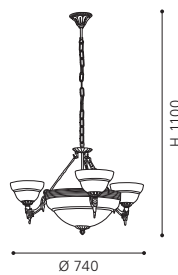

2 85857

pendant luminaire; cast metal, bronzed /
alabaster glass, champagner
Hängeleuchte; Metallguss, brüniert /
Glas alabaster, champagner
luminaire suspension; métal moulé, bruni /
verre albâtre, champagne

H 1100, Ø 740

9 002759 858575

E14 6x 60W

GL-948, GL-947, ET1156, ET1057

3 85858

pendant luminaire; cast metal, bronzed /
alabaster glass, champagner
Hängeleuchte; Metallguss, brüniert /
Glas alabaster, champagner
luminaire suspension; métal moulé, bruni /
verre albâtre, champagne

H 1100, Ø 740

9 002759 858582

E14 9x 60W