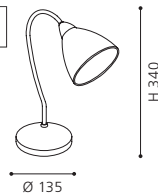

3 89893

table luminaire; steel, satin nickel / alabaster glass, white
Tischleuchte; Stahl, nickel-matt / Glas alabaster, weiss
luminaire de table; acier, nickel mat / verre albâtre, blanc

B 240, H 340, Base: Ø 135

9 002759 898939

GL2197