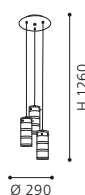

GL3064

COLLECTION | KOLLEKTION | COLLECTION: STYLE