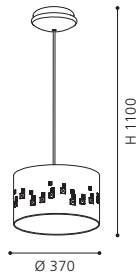

2 92658

pendant luminaire; steel, white / steel, crystal, white, clear
Hängeleuchte; Stahl, weiss / Stahl, Kristall, weiss, klar
luminaire suspension; acier, blanc / acier, cristal, blanc, clair

L 710, B 110, H 1100