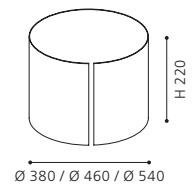

BLACK

accessory; fabric with hook-and-loop fastener, black
Zubehör; Textil mit Klettverschluss, schwarz
accessoire; tissu avec fermeture scratch, noir

H 220

Ø 380
92407

ANTHRACITE

accessory; fabric with hook-and-loop fastener, anthracite
Zubehör; Textil mit Klettverschluss, anthrazit
accessoire; tissu avec fermeture scratch, anthracite

H 220

Ø 380
92408

TAUPE

accessory; fabric with hook-and-loop fastener, taupe
Zubehör; Textil mit Klettverschluss, taupe (graubraun)
accessoire; tissu avec fermeture scratch, taupe

H 220

Ø 380
92409

Ø 460
92421

Ø 460
92422

Ø 460
92423

Ø 540
92434

Ø 540
92435

Ø 540
92436

WHITE

accessory; fabric with hook-and-loop fastener, white
Zubehör; Textil mit Klettverschluss, weiss
accessoire; tissu avec fermeture scratch, blanc

H 220

Ø 380
92411

CREME

accessory; fabric with hook-and-loop fastener, creme
Zubehör; Textil mit Klettverschluss, creme
accessoire; tissu avec fermeture scratch, crème

H 220

Ø 380
92412

PINK

accessory; fabric with hook-and-loop fastener, pink
Zubehör; Textil mit Klettverschluss, rosa
accessoire; tissu avec fermeture scratch, rose

H 220

Ø 380
92413

Ø 460
92424

Ø 460
92425

Ø 460
92426

Ø 540
92437

Ø 540
92438

Ø 540
92439