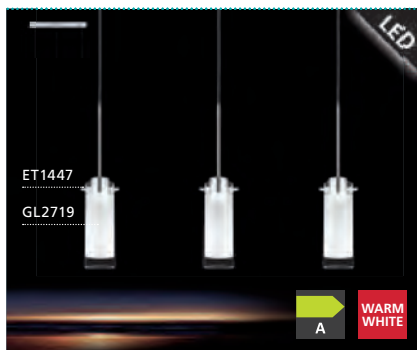

H 1100, Ø 130

9 002759 315016

GL2719, ET1447

COLLECTION | KOLLEKTION | COLLECTION: TREND

31502 AGGIUS 1

pendant luminaire; steel, chrome / satinated glass, white, clear
 Hängeleuchte; Stahl, chrom / Glas satiniert, weiss, klar
 luminaire suspension; acier, chrome / verre satiné, blanc, clair