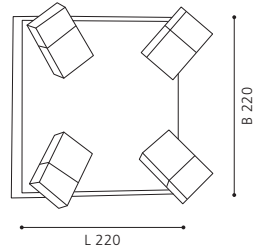

ET1389
COLLECTION | KOLLEKTION | COLLECTION: **STYLE**