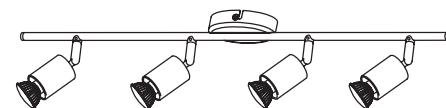

L 685

COLLECTION | KOLLEKTION | COLLECTION: BASIC

COLLECTION | KOLLEKTION | COLLECTION: BASIC