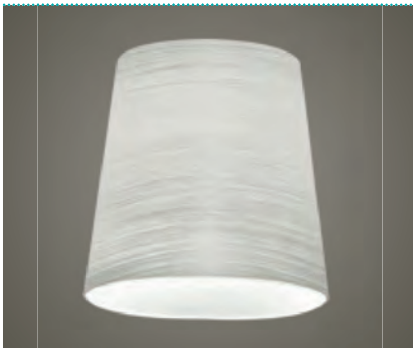

90261 MY CHOICE

accessory; wipe technique glass, white
Zubehör; Glas Wischtechnik, weiss
accessoire; verre technique à l'essuyé, blanc