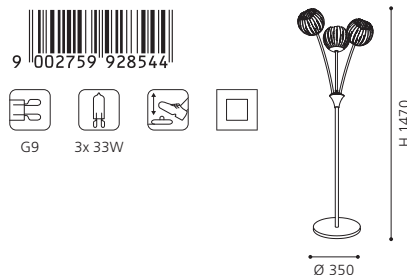

H 125, Ø 110, Base: Ø 110

ET1441

5 92854

floor luminaire; steel, chrome / plastic, transparent
Stehleuchte; Stahl, chrom / Kunststoff, transparent
lampadaire; acier, chrome / plastique, transparent

H 1470, Ø 350, Base: Ø 195