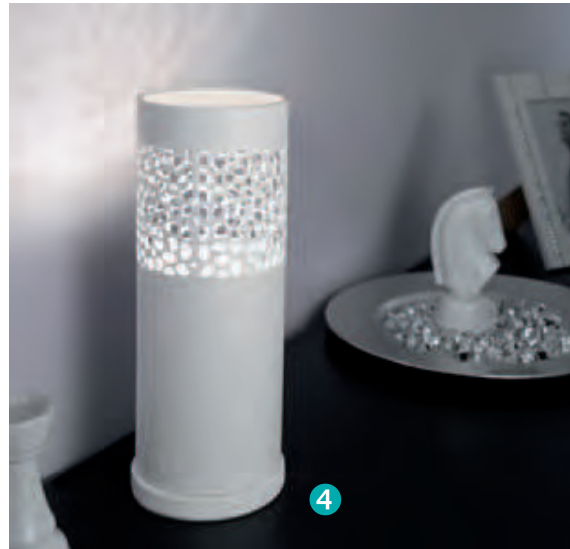

CARMELIA

COLLECTION | KOLLEKTION | COLLECTION: TREND

1

2

3

4

1 91414

pendant luminaire; steel, plastic, white
Hängeleuchte; Stahl, Kunststoff, weiss
luminaire suspension; acier, plastique, blanc

2 91415

pendant luminaire; steel, white
Hängeleuchte; Stahl, weiss
luminaire suspension; acier, blanc

3 91416

wall luminaire; steel, white
Wandleuchte; Stahl, weiss
applique; acier, blanc

H 1100, Ø 110

9 002759 914141

E27 1x 60W

L 710, B 110, H 1100

9 002759 914158

E27 3x 60W

L 180, H 250, A 80

9 002759 914165

E14 1x 42W

4 91417

table luminaire; steel, white
Tischleuchte; Stahl, weiss
luminaire de table; acier, blanc

H 295, Ø 120

9 002759 914172

E27 1x 60W

3

4