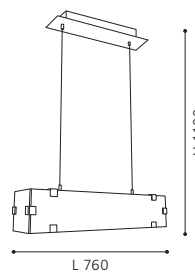

GL2748, GL2758

2 92578

pendant luminaire; steel, chrome /
satinated glass, white with decor
**Hängeleuchte; Stahl, chrom /
Glas satiniert, weiss m.Dekor**
luminaire suspension; acier, chrome /
verre satiné, blanc avec décor

L 760, B 70, H 1100

GL2896, GL-819