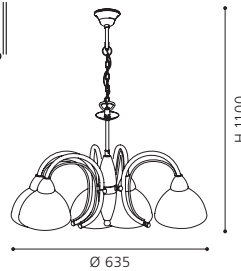

GL-482

2 89823

pendant luminaire; steel, satin nickel, chrome / alabaster glass, white
Hängeleuchte; Stahl, nickel-matt, chrom / Glas alabaster, weiss
luminaire suspension; acier, nickel mat, chrome / verre albâtre, blanc

H 1100, Ø 635

9 002759 898236

3 89824

wall luminaire; steel, satin nickel, chrome / alabaster glass, white
Wandleuchte; Stahl, nickel-matt, chrom / Glas alabaster, weiss
applique; acier, nickel mat, chrome / verre albâtre, blanc

L 170, H 245, A 240

9 002759 898243