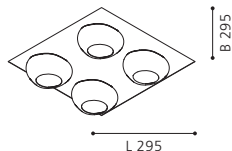

GL2915
COLLECTION | KOLLEKTION | COLLECTION: **TREND**