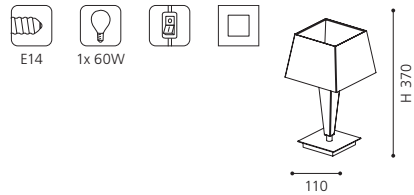

S-2111
COLLECTION | KOLLEKTION | COLLECTION: **TRADITIONAL**