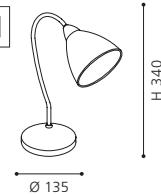

3 89899

table luminaire; steel, rust-coloured / alabaster glass, white
Tischleuchte; Stahl, rostfarben / Glas alabaster, weiss
luminaire de table; acier, rouille / verre albâtre, blanc

B 240, H 340, Base: Ø 135

9 002759 898991

GL2197