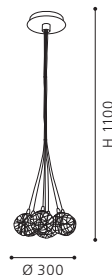

93073 LUBERIO

pendant luminaire; steel, chrome / glass, aluminium, clear, aluminium
Hängeleuchte; Stahl, chrom / Glas, Alu, klar, alu
luminaire suspension; acier, chrome / verre, aluminium, clair, aluminium

H 1100, Ø 250

9 002759 930738

E27

1x 60W

GL2947

COLLECTION | KOLLEKTION | COLLECTION: TREND

93526 PRODO 2

pendant luminaire; steel, aluminium, chrome, aluminium
Hängeleuchte; Stahl, Alu, chrom, alu
luminaire suspension; acier, aluminium, chrome, aluminium

H 1100, Ø 300

9 002759 935269

G9

7x 33W

ET1334

COLLECTION | KOLLEKTION | COLLECTION: TREND