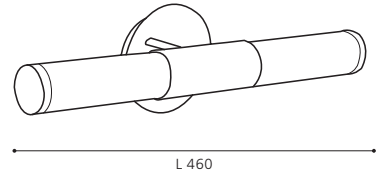

87218 PALMERA

L 125, H 270

87219 PALMERA

L 460, A 110

87221 PALMERA

L 125, H 270

87222 PALMERA

L 460, A 110