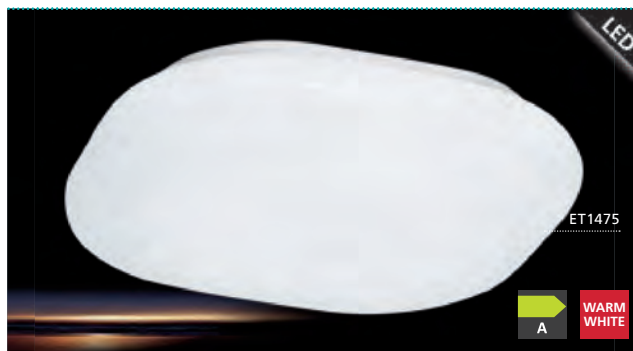

92268 BERAMO

ceiling luminaire; steel, white / plastic, white
Deckenleuchte; Stahl, weiss / Kunststoff, weiss
plafonnier; acier, blanc / plastique, blanc

L 350, B 350, H 85