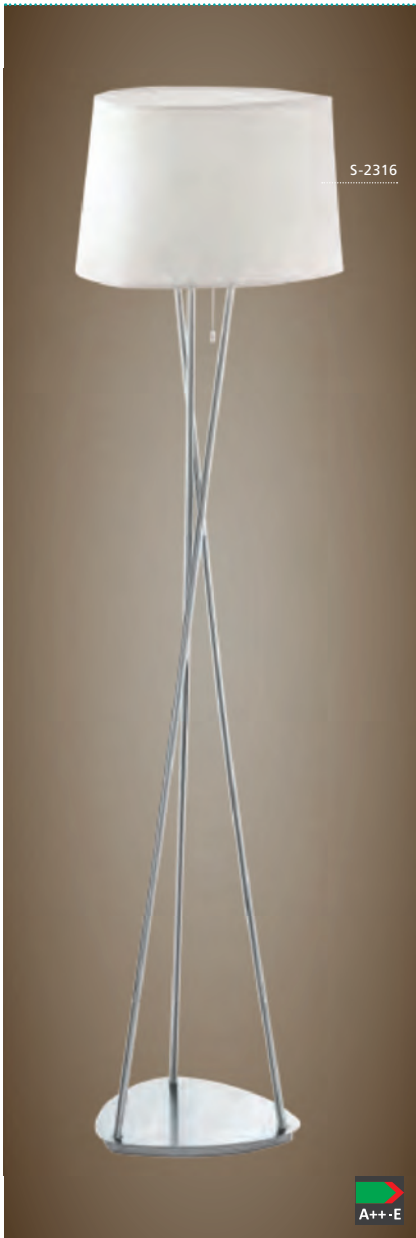

92894 BELORA

floor luminaire; steel, satin nickel / fabric, creme
Stehleuchte; Stahl, nickel-matt / Textil, creme
lampadaire; acier, nickel mat / tissu, crème