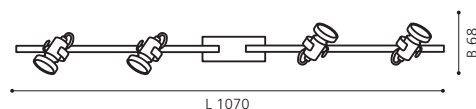

ET0372
COLLECTION | KOLLEKTION | COLLECTION: **STYLE**