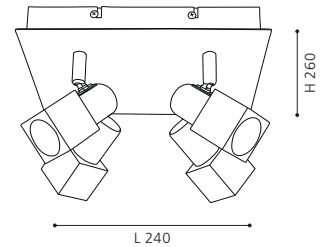

93814 NOCERA

spot; steel, satin nickel / glass, clear
Spot; Stahl, nickel-matt / Glas, klar
spot; acier, nickel mat / verre, clair

L 270, B 80

GL3164
COLLECTION | KOLLEKTION | COLLECTION: **STYLE**

93815 NOCERA

spot; steel, satin nickel / glass, clear
Spot; Stahl, nickel-matt / Glas, klar
spot; acier, nickel mat / verre, clair

L 240, H 260

GL3164
COLLECTION | KOLLEKTION | COLLECTION: **STYLE**

93813 NOCERA

spot; steel, satin nickel / glass, clear
Spot; Stahl, nickel-matt / Glas, klar
spot; acier, nickel mat / verre, clair

L 80, H 140

GL3164
COLLECTION | KOLLEKTION | COLLECTION: **STYLE**