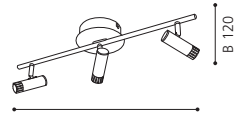

spot; steel, white, chrome
Spot; Stahl, weiss, chrom
spot; acier, blanc, chrome

L 585, B 120

9 002759 938116