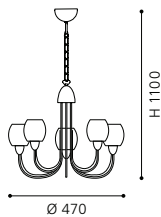

GL2189

2 89816

wall luminaire; steel, satin nickel / mosaic glass, black, white
Wandleuchte; Stahl, nickel-matt / Glas Mosaik, schwarz, weiss
applique; acier, nickel mat / verre mosaïque, noir, blanc

L 315, H 205, A 150

9 002759 898168