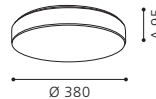

LED

93639 BERAMO

wall / ceiling luminaire; steel, white / plastic, white
Wand- / Deckenleuchte; Stahl, weiss / Kunststoff, weiss
applique / plafonnier; acier, blanc / plastique, blanc

Ø 290, A 80

93633 BERAMO

wall / ceiling luminaire; steel, white / plastic, white
Wand- / Deckenleuchte; Stahl, weiss / Kunststoff, weiss
applique / plafonnier; acier, blanc / plastique, blanc

Ø 380, A 95

93582 BERAMO

wall / ceiling luminaire; steel, white / plastic, white
Wand- / Deckenleuchte; Stahl, weiss / Kunststoff, weiss
applique / plafonnier; acier, blanc / plastique, blanc

Ø 480, A 105

COLLECTION | KOLLEKTION | COLLECTION: BASIC

COLLECTION | KOLLEKTION | COLLECTION: BASIC

COLLECTION | KOLLEKTION | COLLECTION: BASIC

93583 BERAMO

wall / ceiling luminaire; steel, white / plastic, white
Wand- / Deckenleuchte; Stahl, weiss / Kunststoff, weiss
applique / plafonnier; acier, blanc / plastique, blanc

Ø 610, A 125

93632 BERAMO

wall / ceiling luminaire; steel, white / plastic, white
Wand- / Deckenleuchte; Stahl, weiss / Kunststoff, weiss
applique / plafonnier; acier, blanc / plastique, blanc

Ø 760, A 135

93584 BERAMO

wall / ceiling luminaire; steel, white / plastic, white
Wand- / Deckenleuchte; Stahl, weiss / Kunststoff, weiss
applique / plafonnier; acier, blanc / plastique, blanc

Ø 980, A 145

COLLECTION | KOLLEKTION | COLLECTION: BASIC

COLLECTION | KOLLEKTION | COLLECTION: BASIC

COLLECTION | KOLLEKTION | COLLECTION: BASIC