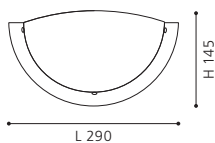

GL-493
COLLECTION | KOLLEKTION | COLLECTION: BASIC