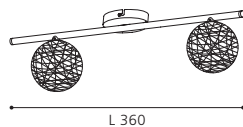

ET1334
COLLECTION | KOLLEKTION | COLLECTION: TREND