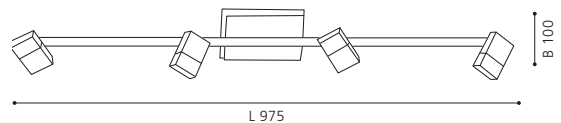

ET1389
COLLECTION | KOLLEKTION | COLLECTION: **STYLE**