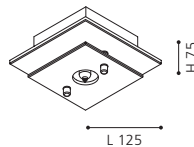

GL2541, GL2542, ET0219

COLLECTION | KOLLEKTION | COLLECTION: STYLE