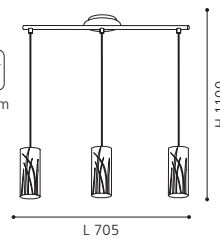

2 93123

A+ WARM WHITE

pendant luminaire; steel, chrome / coated glass, white with decor
Hängeleuchte; Stahl, chrom / Glas lackiert, weiss m.Dekor
luminaire suspension; acier, chrome / verre laqué, blanc avec décor

L 705, B 90, H 1100

9 002759 931230

E27 3x 7W 1410 lm

GL2950