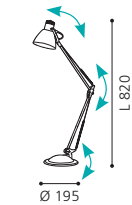

COLLECTION | KOLLEKTION | COLLECTION: BASIC

L 820, Base: Ø 195