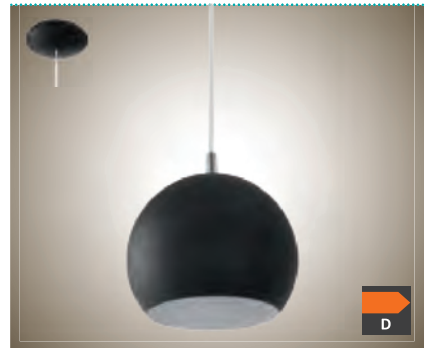

92358 PETTO

pendant luminaire; steel, black
Hängeleuchte; Stahl, schwarz
luminaire suspension; acier, noir

H 1100, Ø 150

H 1100, Ø 150

H 1100, Ø 150

COLLECTION | KOLLEKTION | COLLECTION: TREND

COLLECTION | KOLLEKTION | COLLECTION: TREND

COLLECTION | KOLLEKTION | COLLECTION: TREND