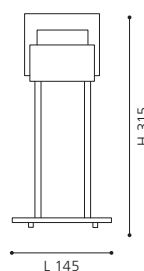

4 93734

table luminaire; steel, satin nickel /
satinated glass, clear, white
Tischleuchte; Stahl, nickel-matt /
Glas satiniert, klar, weiss
luminaire de table; acier, nickel mat /
verre satiné, clair, blanc

L 145, B 115, H 315, Base: 145, T 115