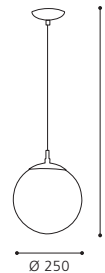

2 90008

pendant luminaire; plastic, steel, silver, chrome /
wipe technique glass, white
Hängeleuchte; Kunststoff, Stahl, silber, chrom /
Glas Wischtechnik, weiss
luminaire suspension; plastique, acier, argent, chrome /
verre technique à l'essuyé, blanc

H 1100, Ø 250