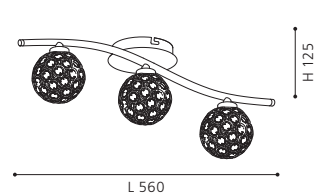

GL2847
COLLECTION | KOLLEKTION | COLLECTION: TREND