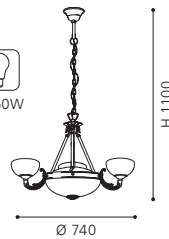

2 82748

pendant luminaire; cast metal, bronzed / satinated glass, white
Hängeleuchte; Metallguss, brüniert / Glas satiniert, weiss
luminaire suspension; métal moulé, bruni / verre satiné, blanc

H 1100, Ø 740