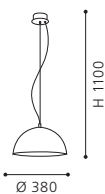

ET1733
COLLECTION | KOLLEKTION | COLLECTION: TREND