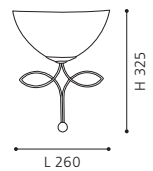

L 260, H 325, A 130

9 002759 891350

4 89136

table luminaire; steel, antique brown /
wipe technique glass, champagner
Tischleuchte; Stahl, antik-braun /
Glas Wischtechnik, champagner
luminaire de table; acier, marron antique /
verre technique à l'essuyé, champagne