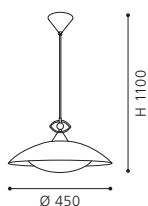

pendant luminaire; aluminium, aluminium, chrome / satinated glass, white
Hängeleuchte; Alu, alu, chrom / Glas satiniert, weiss
luminaire suspension; aluminium, aluminium, chrome / verre satiné, blanc

H 1100, Ø 450

9 002759 828639