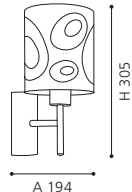

9 002759 892159