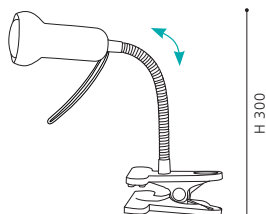

81261 FABIO

81262 FABIO

H 300

H 300

COLLECTION | KOLLEKTION | COLLECTION: BASIC

COLLECTION | KOLLEKTION | COLLECTION: BASIC

81265 FABIO

81264 FABIO

H 300

H 300

COLLECTION | KOLLEKTION | COLLECTION: BASIC

COLLECTION | KOLLEKTION | COLLECTION: BASIC