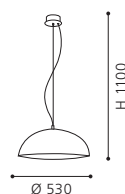

ET1733
COLLECTION | KOLLEKTION | COLLECTION: TREND