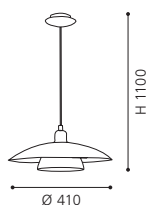

pendant luminaire; steel, satin nickel / satinated glass, white
Hängeleuchte; Stahl, nickel-matt / Glas satiniert, weiss
luminaire suspension; acier, nickel mat / verre satiné, blanc

H 1100, Ø 410

9 002759 870522