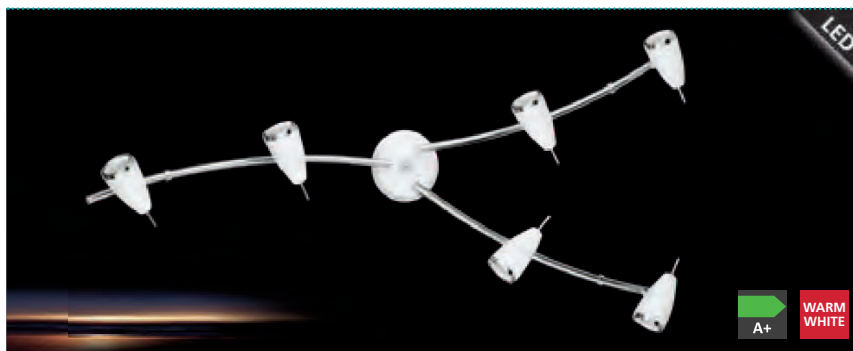

spot; steel, white, chrome
Spot; Stahl, weiss, chrom
spot; acier, blanc, chrome

A+ WARM WHITE

Ø 70

9 002759 931285

GU10 1x 3W 200 lm

L 1050

9 002759 931346

GU10 6x 3W 1200 lm