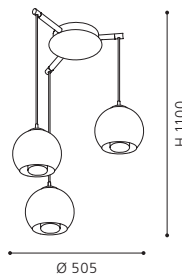

2 92762

pendant luminaire; steel, chrome /
satinated glass, glass, white, clear
Hängeleuchte; Stahl, chrom /
Glas satiniert, Glas, weiss, klar
luminaire suspension; acier, chrome /
verre satiné, verre, blanc, clair

H 1100, Ø 505

GL2879, GL2361

3 92763

table luminaire; steel, chrome /
satinated glass, glass, white, clear
Tischleuchte; Stahl, chrom /
Glas satiniert, Glas, weiss, klar
luminaire de table; acier, chrome /
verre satiné, verre, blanc, clair

H 200, Ø 200, Base: Ø 120

GL2879, GL2361