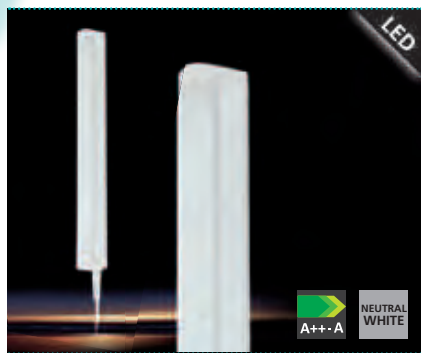

LED

93334 LED ENJA

wall / ceiling luminaire; aluminium, aluminium / plastic, white
Wand- / Deckenleuchte; Alu, alu / Kunststoff, weiss
applique / plafonnier; aluminium, aluminium / plastique, blanc