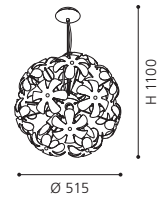

92292

The body of the luminaire consists of single blades which can be adjusted individually.

Der Leuchtenkörper besteht aus Lamellen, die individuell angepasst werden können.

Le corps de luminaire se compose de lampes uniques qui peuvent être ajustés individuellement.