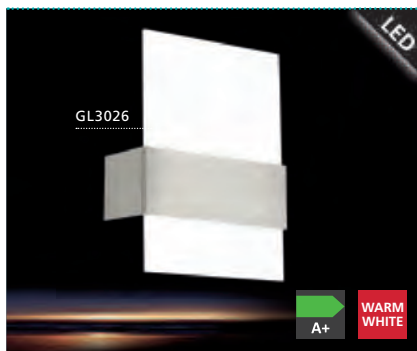

wall luminaire; steel, chrome, shiny white
Wandleuchte; Stahl, chrom, weiss glänzend
applique; acier, chrome, blanc brillant

L 240, H 160, A 95

9 002759 912291

3x 4,76W 630 lm

93382 NIKITA

wall luminaire; steel, satin nickel / satinated glass, white
Wandleuchte; Stahl, nickel-matt / Glas satiniert, weiss
applique; acier, nickel mat / verre satiné, blanc

L 215, H 290, A 80

9 002759 933821

2x 2,5W 360 lm

GL3026

COLLECTION | KOLLEKTION | COLLECTION: BASIC

93009

Convenient light effect due to the indirect wall illumination.

Angenehmer Lichteffekt durch indirekte Wandbeleuchtung.

Effet de lumière pratique en raison de l'éclairage mural indirect.

COLLECTION | KOLLEKTION | COLLECTION: STYLE