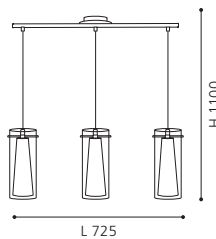

2 90305

pendant luminaire; steel, satin nickel / smoked glass, opal glass, black-transparent, white
Hängeleuchte; Stahl, nickel-matt / Rauchglas, Glas opal-matt, schwarz-transparent, weiss
luminaire suspension; acier, nickel mat / verre fumé, verre opale, noir-transparent, blanc

L 725, H 1100