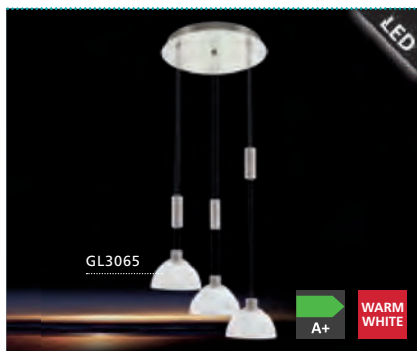

H 880 - 1300, Ø 185

9 002759 934668

GL3065

COLLECTION | KOLLEKTION | COLLECTION: STYLE

93467 MONTEFIO

pendant luminaire; stainless steel, satin nickel / alabaster glass, white
 Hängeleuchte; Edelstahl, nickel-matt / Glas alabaster, weiss
 luminaire suspension; acier inoxydable, nickel mat / verre albâtre, blanc