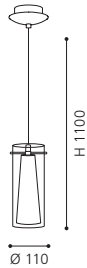

1 90304

pendant luminaire; steel, satin nickel / smoked glass, opal glass, black-transparent, white
Hängeleuchte; Stahl, nickel-matt / Rauchglas, Glas opal-matt, schwarz-transparent, weiss
luminaire suspension; acier, nickel mat / verre fumé, verre opale, noir-transparent, blanc

H 1100, Ø 110