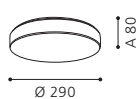

LED

93639 BERAMO

wall / ceiling luminaire; steel, white / plastic, white
Wand- / Deckenleuchte; Stahl, weiss / Kunststoff, weiss
applique / plafonnier; acier, blanc / plastique, blanc

Ø 290, A 80

93633 BERAMO

wall / ceiling luminaire; steel, white / plastic, white
Wand- / Deckenleuchte; Stahl, weiss / Kunststoff, weiss
applique / plafonnier; acier, blanc / plastique, blanc

Ø 380, A 95

93582 BERAMO

wall / ceiling luminaire; steel, white / plastic, white
Wand- / Deckenleuchte; Stahl, weiss / Kunststoff, weiss
applique / plafonnier; acier, blanc / plastique, blanc

Ø 480, A 105

COLLECTION | KOLLEKTION | COLLECTION: BASIC

COLLECTION | KOLLEKTION | COLLECTION: BASIC

COLLECTION | KOLLEKTION | COLLECTION: BASIC

93583 BERAMO

wall / ceiling luminaire; steel, white / plastic, white
Wand- / Deckenleuchte; Stahl, weiss / Kunststoff, weiss
applique / plafonnier; acier, blanc / plastique, blanc

Ø 610, A 125

93632 BERAMO

wall / ceiling luminaire; steel, white / plastic, white
Wand- / Deckenleuchte; Stahl, weiss / Kunststoff, weiss
applique / plafonnier; acier, blanc / plastique, blanc

Ø 760, A 135

93584 BERAMO

wall / ceiling luminaire; steel, white / plastic, white
Wand- / Deckenleuchte; Stahl, weiss / Kunststoff, weiss
applique / plafonnier; acier, blanc / plastique, blanc

Ø 980, A 145

COLLECTION | KOLLEKTION | COLLECTION: BASIC

COLLECTION | KOLLEKTION | COLLECTION: BASIC

COLLECTION | KOLLEKTION | COLLECTION: BASIC