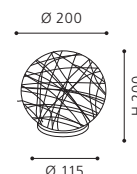

H 200, Ø 200, Base: Ø 115

GL2948
COLLECTION | KOLLEKTION | COLLECTION: TREND