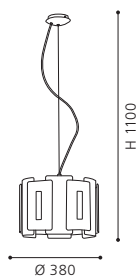

H 1100

Ø 380

COLLECTION | KOLLEKTION | COLLECTION: **TREND**