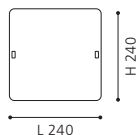

wall / ceiling luminaire; steel, white / satinated glass, white
Wand- / Deckenleuchte; Stahl, weiss / Glas satiniert, weiss
applique / plafonnier; acier, blanc / verre satiné, blanc

L 240, H 240