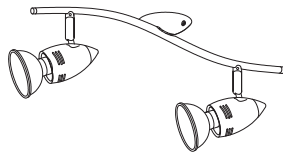

L 330

COLLECTION | KOLLEKTION | COLLECTION: BASIC

L 255, H 295