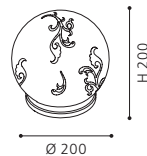

4 90744

table luminaire; steel, silver / glass with decoration, white
Tischleuchte; Stahl, silber / Glas mit Dekor, weiss
luminaire de table; acier, argent / verre avec décor, blanc

H 200, Ø 200

GL2421