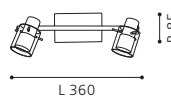

GL3168, GL3169
COLLECTION | KOLLEKTION | COLLECTION: TREND