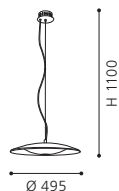

Ø 495

GL2845

COLLECTION | KOLLEKTION | COLLECTION: STYLE