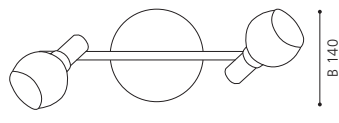

L 360

GL2796

COLLECTION | KOLLEKTION | COLLECTION: STYLE