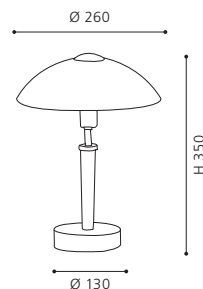

85104 SOLO 1

H 350, Ø 260, Base: Ø 130

GL-996
COLLECTION | KOLLEKTION | COLLECTION: BASIC

87254 SOLO 1

H 350, Ø 260, Base: Ø 130

87256 SOLO 1

H 350, Ø 260, Base: Ø 130

GL-996
COLLECTION | KOLLEKTION | COLLECTION: BASIC

91238 SOLO

H 320, Ø 265, Base: Ø 130