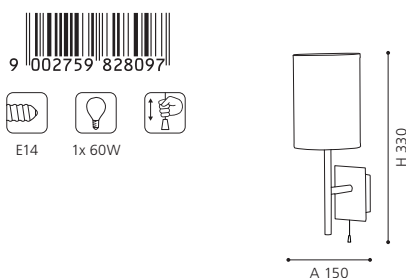

4 82809

wall luminaire; aluminium, brushed aluminium / fabric, beige
Wandleuchte; Alu, alu-gebürstet / Textil, beige
applique; aluminium, aluminium brossé / tissu, beige

L 120, H 330, A 150