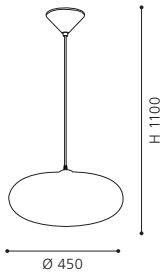

H 1100, Ø 450

9 002759 933746

E27 1x 60W