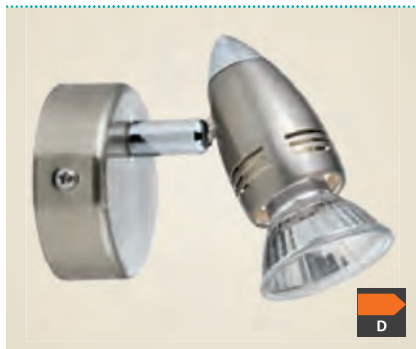

24724 MAGNUM

spot; steel, satin nickel, chrome
Spot; Stahl, nickel-matt, chrom
spot; acier, nickel mat, chrome

Ø 70

9 002759 247249

GU10 1x 50W

Ø 70

COLLECTION | KOLLEKTION | COLLECTION: BASIC

24728 MAGNUM