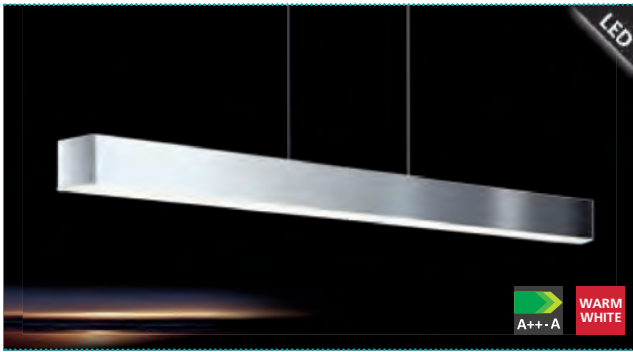

93348 COLLADA

pendant luminaire; steel, chrome, white
Hängeleuchte; Stahl, chrom, weiss
luminaire suspension; acier, chrome, blanc