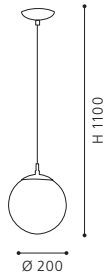

RONDO

COLLECTION | KOLLEKTION | COLLECTION: BASIC

1

2

3

4

5

1 85261

pendant luminaire; steel, satin nickel / opal glass, white
Hängeleuchte; Stahl, nickel-matt / Glas opal-matt, weiss
luminaire suspension; acier, nickel mat / verre opale, blanc

2 85262

pendant luminaire; steel, satin nickel / opal glass, white
Hängeleuchte; Stahl, nickel-matt / Glas opal-matt, weiss
luminaire suspension; acier, nickel mat / verre opale, blanc

3 85263

pendant luminaire; steel, satin nickel / opal glass, white
Hängeleuchte; Stahl, nickel-matt / Glas opal-matt, weiss
luminaire suspension; acier, nickel mat / verre opale, blanc

H 1100, Ø 200

9 002759 852610

GL-912

H 1100, Ø 250

9 002759 852627

GL-913

H 1100, Ø 300

9 002759 852634

GL-914

4 91589

ceiling luminaire; steel, satin nickel / opal glass, white
Deckenleuchte; Stahl, nickel-matt / Glas opal-matt, weiss
plafonnier; acier, nickel mat / verre opale, blanc

H 315, Ø 250

9 002759 915896

GL-913

5 85264

table luminaire; steel, silver / opal glass, white
Tischleuchte; Stahl, silber / Glas opal-matt, weiss
luminaire de table; acier, argent / verre opale, blanc

H 200, Ø 200

9 002759 852641

GL-912

4