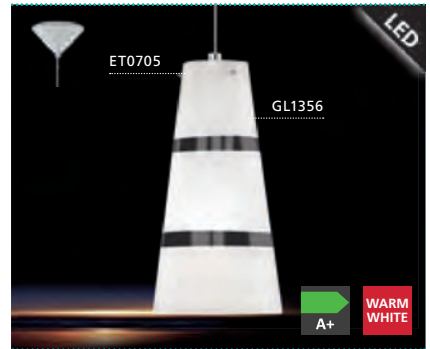

93202 NORIA 1

pendant luminaire; plastic, steel, silver, chrome / satinated glass, white, clear
Hängeleuchte; Kunststoff, Stahl, silber, chrom / Glas satiniert, weiss, klar
luminaire suspension; plastique, acier, argent, chrome / verre satiné, blanc, clair

H 1100, Ø 152

GL1356, ET0705
COLLECTION | KOLLEKTION | COLLECTION: **BASIC**