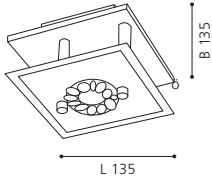

GL3086

COLLECTION | KOLLEKTION | COLLECTION: STYLE