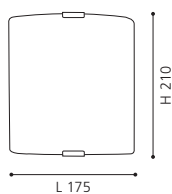

GL2792

COLLECTION | KOLLEKTION | COLLECTION: **STYLE**