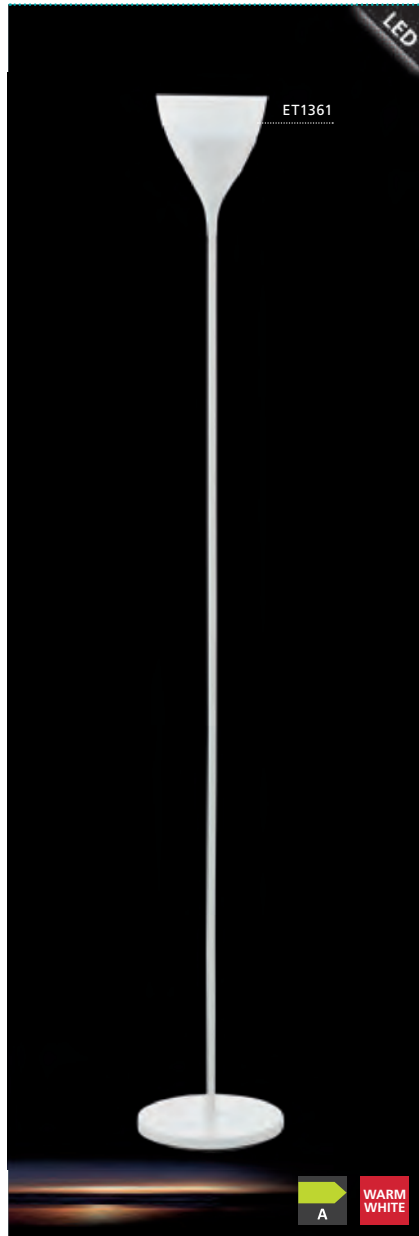

floor luminaire; steel, white / plastic, white
Stehleuchte; Stahl, weiss / Kunststoff, weiss
lampadaire; acier, blanc / plastique, blanc

93209 SPELLO 2