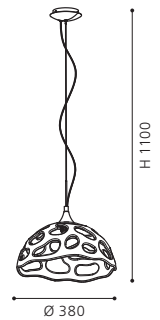

COLLECTION | KOLLEKTION | COLLECTION: TREND

COLLECTION | KOLLEKTION | COLLECTION: TREND