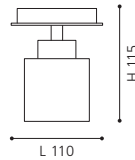

GL-855

COLLECTION | KOLLEKTION | COLLECTION: STYLE