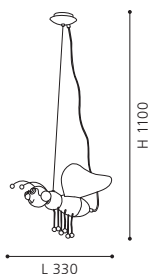

83579 SUSI

L 330, B 304, H 1100

9 002759 835798

E27 1x 15W

L 330

COLLECTION | KOLLEKTION | COLLECTION: BASIC

85059 AIRMAN

L 320, B 300, H 1100

9 002759 850593

E27 1x 15W

L 320

COLLECTION | KOLLEKTION | COLLECTION: BASIC