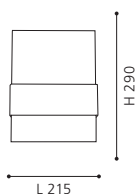

GL3026

COLLECTION | KOLLEKTION | COLLECTION: BASIC