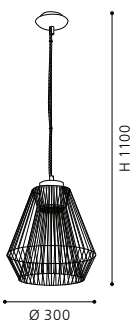

Ø 300

COLLECTION | KOLLEKTION | COLLECTION: TREND

H 1100, Ø 300

9 002759 941987

GX53 1x 7W 550 lm