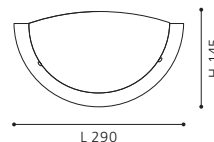

GL-493
COLLECTION | KOLLEKTION | COLLECTION: BASIC