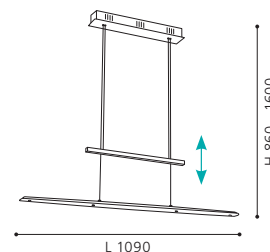

GL2507, ET1429

COLLECTION | KOLLEKTION | COLLECTION: **STYLE**

L 1090, H 860 - 1600

9 002759 911171

7x 4,76W 1470 lm