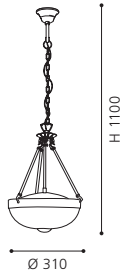

SAVOY

COLLECTION | KOLLEKTION | COLLECTION: TRADITIONAL

1

2

4

5

1 82747

pendant luminaire; cast metal, bronzed / satinated glass, white
Hängeleuchte; Metallguss, brüniert / Glas satiniert, weiss
luminaire suspension; métal moulé, bruni / verre satiné, blanc

H 1100, Ø 310

GL-557, ET0394

2 82748

pendant luminaire; cast metal, bronzed / satinated glass, white
Hängeleuchte; Metallguss, brüniert / Glas satiniert, weiss
luminaire suspension; métal moulé, bruni / verre satiné, blanc

H 1100, Ø 740

GL-556, GL-557, ET0394

3 82749

pendant luminaire; cast metal, bronzed / satinated glass, white
Hängeleuchte; Metallguss, brüniert / Glas satiniert, weiss
luminaire suspension; métal moulé, bruni / verre satiné, blanc

H 1100, Ø 740

GL-556, GL-557, ET0394

4 82751

wall luminaire; cast metal, bronzed / satinated glass, white
Wandleuchte; Metallguss, brüniert / Glas satiniert, weiss
applique; métal moulé, bruni / verre satiné, blanc

L 180, H 160, A 240

GL-556

5 82752

wall luminaire; cast metal, bronzed / satinated glass, white
Wandleuchte; Metallguss, brüniert / Glas satiniert, weiss
applique; métal moulé, bruni / verre satiné, blanc

L 410, H 160, A 210

GL-556

1