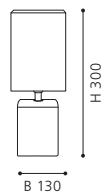

S-2309
COLLECTION | KOLLEKTION | COLLECTION: **BASIC**