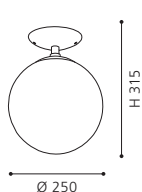

4 91589

ceiling luminaire; steel, satin nickel / opal glass, white
Deckenleuchte; Stahl, nickel-matt / Glas opal-matt, weiss
plafonnier; acier, nickel mat / verre opale, blanc

H 315, Ø 250

9 002759 915896