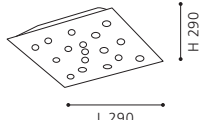

L 290

GL3018

COLLECTION | KOLLEKTION | COLLECTION: TREND