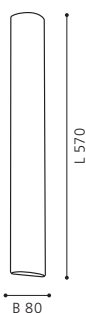

L 570, B 80

GL-821
COLLECTION | KOLLEKTION | COLLECTION: **STYLE**