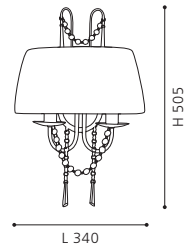

DIADEMA & MOZART 1

1

2

3

4

DIADEMA ▷

Collection | Kollektion | Collection: **Avantgarde**

1 89032

pendant luminaire; steel, chrome / organza fabric, crystal, black, clear
Hängeleuchte; Stahl, chrom / Organzastoff, Kristall, schwarz, klar
luminaire suspension; acier, chrome / tissu organza, cristal, noir, clair

H 1100, Ø 380

2 89034

pendant luminaire; steel, chrome / organza fabric, crystal, black, clear
Hängeleuchte; Stahl, chrom / Organzastoff, Kristall, schwarz, klar
luminaire suspension; acier, chrome / tissu organza, cristal, noir, clair

H 1100, Ø 500

3 89035

wall luminaire; steel, chrome / organza fabric, crystal, black, clear
Wandleuchte; Stahl, chrom / Organzastoff, Kristall, schwarz, klar
applique; acier, chrome / tissu organza, cristal, noir, clair

L 340, H 505, A 170

MOZART 1 ▷

Collection | Kollektion | Collection: **Traditional**

4 86983

pendant luminaire; plastic, steel, clear, chrome / plastic, clear
Hängeleuchte; Kunststoff, Stahl, klar, chrom / Kunststoff, klar
luminaire suspension; plastique, acier, clair, chrome / plastique, clair

H 1100, Ø 580

86983

GL1623

GL1624

GL1625

89032, 89034, 89035

GL1923

GL1924

GL1925

13x GL1922

89032, 89034, 89035

This luminaire comes with organza fabric.

Diese Leuchte kommt mit einem Schirm aus Organzastoff.

Ce luminaire vient avec un abat-jour de tissu organza.