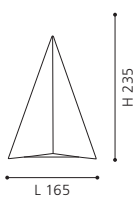

wall luminaire; steel, white
Wandleuchte; Stahl, weiss
applique; acier, blanc

L 165, H 235, A 95

COLLECTION | KOLLEKTION | COLLECTION: **STYLE**