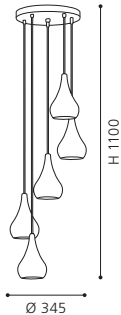

H 1100, Ø 345

9 002759 929442

E14

5x 40W