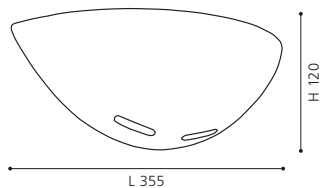

L 355

COLLECTION | KOLLEKTION | COLLECTION: **TREND**