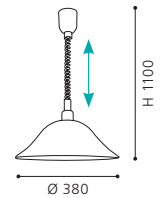

GLA365
COLLECTION | KOLLEKTION | COLLECTION: BASIC