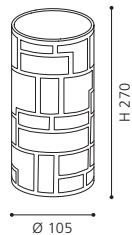

L 180, H 250, A 80

GL2807

4 91971

table luminaire; glass with decoration, white, chrome
Tischleuchte; Glas mit Dekor, weiss, chrom
 luminaire de table; verre avec décor, blanc, chrome

H 270, Ø 105

GL2806

5 92565