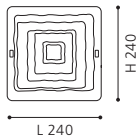

LED

31257 LED BORGO

wall / ceiling luminaire; steel, white / satinated glass, white with decor
Wand- / Deckenleuchte; Stahl, weiss / Glas satiniert, weiss m.Dekor
applique / plafonnier; acier, blanc / verre satiné, blanc avec décor

L 240, H 240, A 80

93283 LED BORGO

wall / ceiling luminaire; steel, white / satinated glass, white with decor
Wand- / Deckenleuchte; Stahl, weiss / Glas satiniert, weiss m.Dekor
applique / plafonnier; acier, blanc / verre satiné, blanc avec décor

L 335, H 335

GL1126
COLLECTION | KOLLEKTION | COLLECTION: BASIC

93284 LED BORGO

wall / ceiling luminaire; steel, white / satinated glass, white with decor
Wand- / Deckenleuchte; Stahl, weiss / Glas satiniert, weiss m.Dekor
applique / plafonnier; acier, blanc / verre satiné, blanc avec décor

L 410, H 410

GL1127
COLLECTION | KOLLEKTION | COLLECTION: BASIC

31258 LED BORGO

wall / ceiling luminaire; steel, white / satinated glass, white
Wand- / Deckenleuchte; Stahl, weiss / Glas satiniert, weiss
applique / plafonnier; acier, blanc / verre satiné, blanc

L 240, H 240, A 80

91851 LED BORGO 2

wall / ceiling luminaire; steel, white / glass, shiny white
Wand- / Deckenleuchte; Stahl, weiss / Glas, weiss glänzend
applique / plafonnier; acier, blanc / verre, blanc brillant

L 335, B 335, A 94

GL2911, ET0236
COLLECTION | KOLLEKTION | COLLECTION: BASIC

91852 LED BORGO 2

wall / ceiling luminaire; steel, white / glass, shiny white
Wand- / Deckenleuchte; Stahl, weiss / Glas, weiss glänzend
applique / plafonnier; acier, blanc / verre, blanc brillant

L 410, B 410, A 94

GL2912, ET0236
COLLECTION | KOLLEKTION | COLLECTION: BASIC