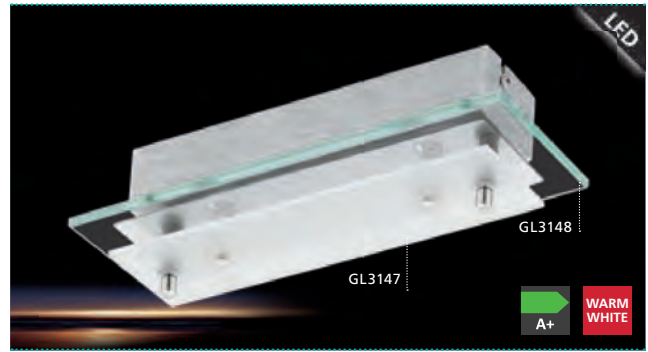

L 125, B 125, H 65

9 002759 938840

GL3145, GL3146
COLLECTION | KOLLEKTION | COLLECTION: **STYLE**

93885 FRES 2

wall / ceiling luminaire; steel, chrome / glass, satinated glass, clear, white
Wand- / Deckenleuchte; Stahl, chrom / Glas, Glas satiniert, klar, weiss
applique / plafonnier; acier, chrome / verre, verre satiné, clair, blanc