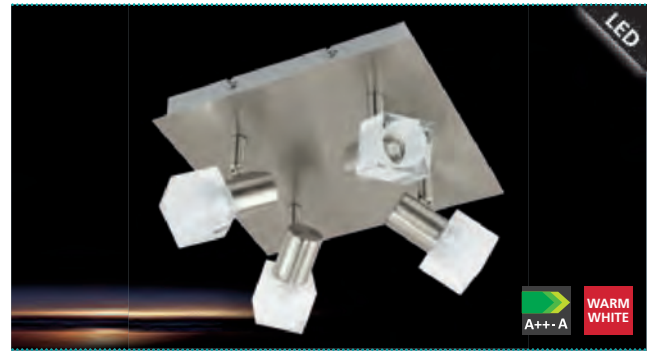

93815 NOCERA

spot; steel, satin nickel / glass, clear
Spot; Stahl, nickel-matt / Glas, klar
spot; acier, nickel mat / verre, clair

L 240, H 260