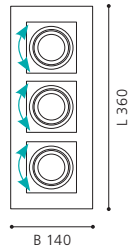

COLLECTION | KOLLEKTION | COLLECTION: **STYLE**

COLLECTION | KOLLEKTION | COLLECTION: **STYLE**