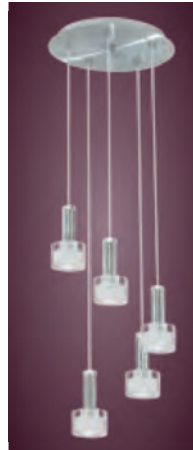

FABIANA

COLLECTION | KOLLEKTION | COLLECTION: STYLE

1

3

4

5

1 90574

pendant luminaire; steel, chrome /
satinated glass, white, clear
Hängeleuchte; Stahl, chrom / Glas satiniert, weiss, klar
luminaire suspension; acier, chrome / verre satiné, blanc, clair

H 1100, Ø 90, Base: Ø 125

GL2533

2 90575

pendant luminaire; steel, chrome /
satinated glass, white, clear
Hängeleuchte; Stahl, chrom / Glas satiniert, weiss, klar
luminaire suspension; acier, chrome / verre satiné, blanc, clair

L 710, B 90, H 1100

GL2533

3 90576

pendant luminaire; steel, chrome /
satinated glass, white, clear
Hängeleuchte; Stahl, chrom / Glas satiniert, weiss, klar
luminaire suspension; acier, chrome / verre satiné, blanc, clair

L 1010, B 90, H 1100

GL2533

4 90577

pendant luminaire; steel, chrome /
satinated glass, white, clear
Hängeleuchte; Stahl, chrom / Glas satiniert, weiss, klar
luminaire suspension; acier, chrome / verre satiné, blanc, clair

H 1100, Ø 350

GL2533

5 90578

wall luminaire; steel, chrome / satinated glass, white, clear
Wandleuchte; Stahl, chrom / Glas satiniert, weiss, klar
applique; acier, chrome / verre satiné, blanc, clair

L 90, H 150, A 130

GL2533

4