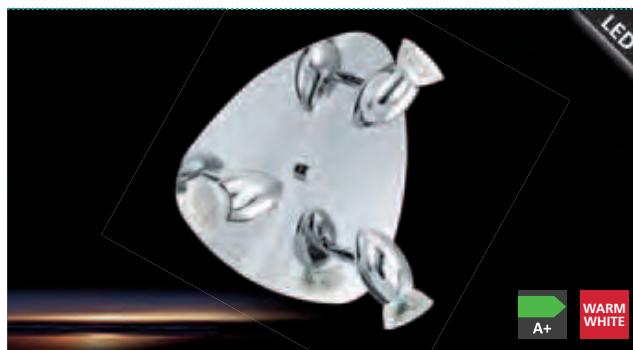

93138 DANARA 1

spot; steel, chrome
Spot; Stahl, chrom
spot; acier, chrome

L 250, H 245

9 002759 931384

GU10

3x 3W

600 lm

L 250

COLLECTION | KOLLEKTION | COLLECTION: STYLE