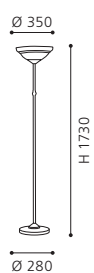

MARBELLA

COLLECTION | KOLLEKTION | COLLECTION: TRADITIONAL

2

4

5

6

1 85856

ceiling luminaire; cast metal, bronzed /
alabaster glass, champagner
Deckenleuchte; Metallguss, brüniert /
Glas alabaster, champagner
plafonnier; métal moulé, bruni /
verre albâtre, champagne

H 410, Ø 370

9 002759 858568

E14 3x 60W

GL-948, ET1156, ET1057

2 85857

pendant luminaire; cast metal, bronzed /
alabaster glass, champagner
Hängeleuchte; Metallguss, brüniert /
Glas alabaster, champagner
luminaire suspension; métal moulé, bruni /
verre albâtre, champagne

H 1100, Ø 740

9 002759 858575

E14 6x 60W

GL-948, GL-947, ET1156, ET1057

3 85858

pendant luminaire; cast metal, bronzed /
alabaster glass, champagner
Hängeleuchte; Metallguss, brüniert /
Glas alabaster, champagner
luminaire suspension; métal moulé, bruni /
verre albâtre, champagne

H 1100, Ø 740

9 002759 858582

E14 9x 60W

GL-948, GL-947, ET1156, ET1057

4 85859

wall luminaire; cast metal, bronzed /
alabaster glass, champagner
Wandleuchte; Metallguss, brüniert /
Glas alabaster, champagner
applique; métal moulé, bruni /
verre albâtre, champagne

L 170, H 200, A 230

9 002759 858599

E14 1x 40W

GL-947

5 85861

table luminaire; cast metal, bronzed /
alabaster glass, champagner
Tischleuchte; Metallguss, brüniert /
Glas alabaster, champagner
luminaire de table; métal moulé, bruni /
verre albâtre, champagne

L 240, H 370, Base: Ø 140

9 002759 858612

E14 1x 40W

GL-947

6 90415

floor luminaire; cast metal, bronzed /
alabaster glass, champagner
Stehleuchte; Metallguss, brüniert /
Glas alabaster, champagner
lampadaire; métal moulé, bruni /
verre albâtre, champagne

H 1730, Ø 350, Base: Ø 280

9 002759 904159

E27 1x 60W

GL-948