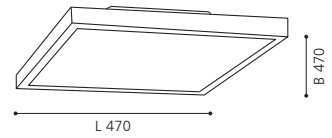

GL2931
COLLECTION | KOLLEKTION | COLLECTION: AVANTGARDE