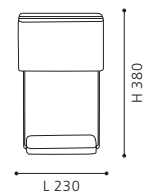

S-2273, GL2766
COLLECTION | KOLLEKTION | COLLECTION: **TREND**