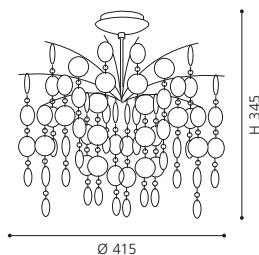

ET0814
COLLECTION | KOLLEKTION | COLLECTION: TREND