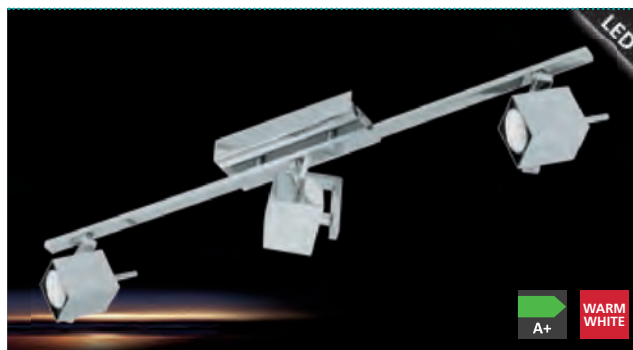

93156 MANAO 1

spot; steel, aluminium, chrome
Spot; Stahl, Alu, chrom
spot; acier, aluminium, chrome

L 785, B 70

COLLECTION | KOLLEKTION | COLLECTION: STYLE