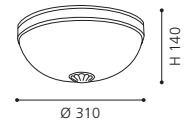

3 82741

wall / ceiling luminaire; cast metal, bronzed / satinated glass, white
Wand- / Deckenleuchte; Metallguss, brüniert / Glas satiniert, weiss
applique / plafonnier; métal moulé, bruni / verre satiné, blanc

H 140, Ø 310