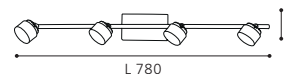

COLLECTION | KOLLEKTION | COLLECTION: TREND