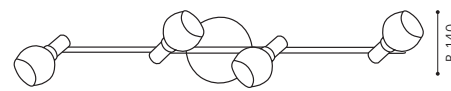

L 780

GL2796

COLLECTION | KOLLEKTION | COLLECTION: STYLE