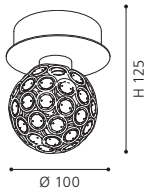

GL2847
COLLECTION | KOLLEKTION | COLLECTION: TREND