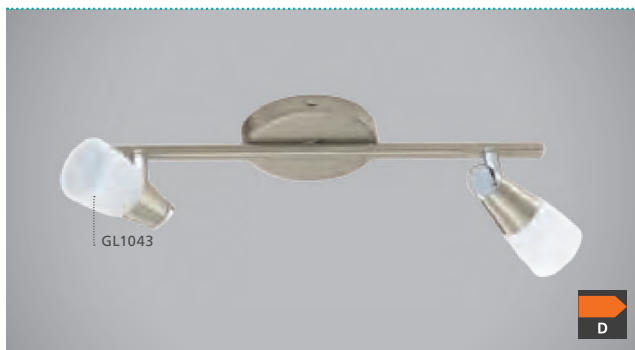

86243 ARIZONA

spot; steel, satin nickel, chrome / satinated glass, white
Spot; Stahl, nickel-matt, chrom / Glas satiniert, weiss
spot; acier, nickel mat, chrome / verre satiné, blanc

L 370, B 65

GL1043
COLLECTION | KOLLEKTION | COLLECTION: BASIC