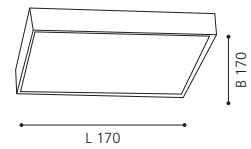

3000K

840 lm

94071

3000K

1260 lm

94075

3000K

840 lm

94073

4000K

840 lm

94072

4000K

1260 lm

94076

4000K

840 lm

94074

COLLECTION | KOLLEKTION | COLLECTION: STYLE

COLLECTION | KOLLEKTION | COLLECTION: STYLE

COLLECTION | KOLLEKTION | COLLECTION: STYLE