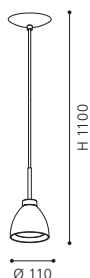

1 90365

pendant luminaire; steel, chrome /
satinated glass, glass, white, iridescent
Hängeleuchte; Stahl, chrom /
Glas satiniert, Glas, weiss, irisierend
luminaire suspension; acier, chrome /
verre satiné, verre, blanc, irisé

H 1100, Ø 110