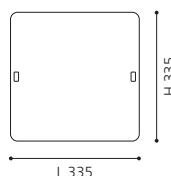

wall / ceiling luminaire; steel, white / satinated glass, white
Wand- / Deckenleuchte; Stahl, weiss / Glas satiniert, weiss
applique / plafonnier; acier, blanc / verre satiné, blanc

L 335, H 335