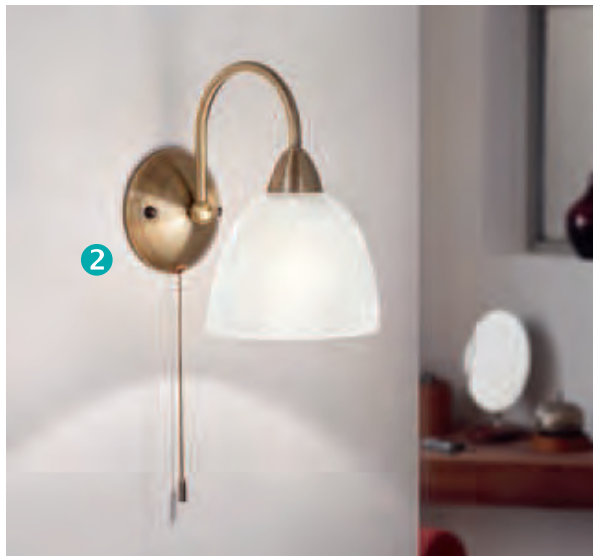

2

These luminaires come with high quality processed alabaster glass.

Diese Leuchten sind mit einem hochwertig verarbeiteten Alabasterglas ausgestattet.

Ces luminaires viennent avec un abat-jour en verre d'albâtre haut de gamme.