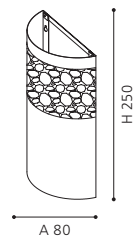

CARMELIA

COLLECTION | KOLLEKTION | COLLECTION: TREND

1

2

3

4

1 91414

pendant luminaire; steel, plastic, white
Hängeleuchte; Stahl, Kunststoff, weiss
luminaire suspension; acier, plastique, blanc

2 91415

pendant luminaire; steel, white
Hängeleuchte; Stahl, weiss
luminaire suspension; acier, blanc

3 91416

wall luminaire; steel, white
Wandleuchte; Stahl, weiss
applique; acier, blanc

H 1100, Ø 110

9 002759 914141

E27 1x 60W

L 710, B 110, H 1100

9 002759 914158

E27 3x 60W

L 180, H 250, A 80

9 002759 914165

E14 1x 42W

4 91417

table luminaire; steel, white
Tischleuchte; Stahl, weiss
luminaire de table; acier, blanc

H 295, Ø 120

9 002759 914172

E27 1x 60W

3

4