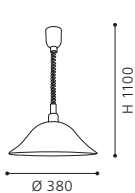

GLA365
COLLECTION | KOLLEKTION | COLLECTION: **BASIC**