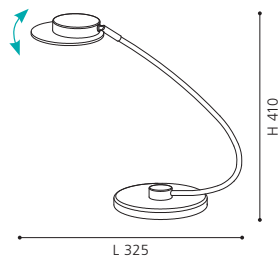

GL2559
COLLECTION | KOLLEKTION | COLLECTION: TREND