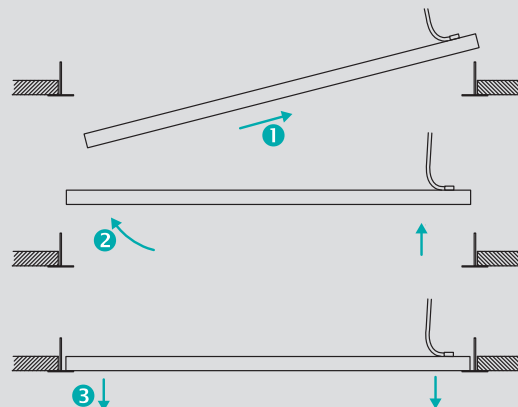

LED

Click pentru preturi online
www.MaterialeElectrice.ro

LED

FUEVA 1 - Ø 85

recessed luminaire; cast metal, white
Einbauleuchte; Metallguss, weiss
luminaire encastrable; métal moulé, blanc

Ø 85, ET 25

FUEVA 1 - Ø 120