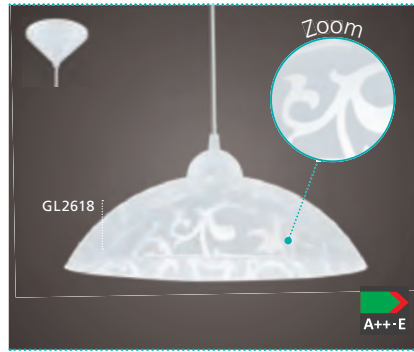

91237 VETRO