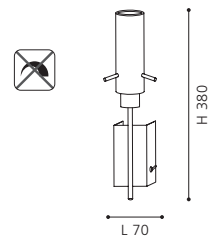

H 380

L 70

GL2719, ET1447

4 91548

table luminaire; steel, chrome /
satinated glass, white, clear
Tischleuchte; Stahl, chrom /
Glas satiniert, weiss, klar
luminaire de table; acier, chrome /
verre satiné, blanc, clair

H 420, Ø 120

9 002759 915483