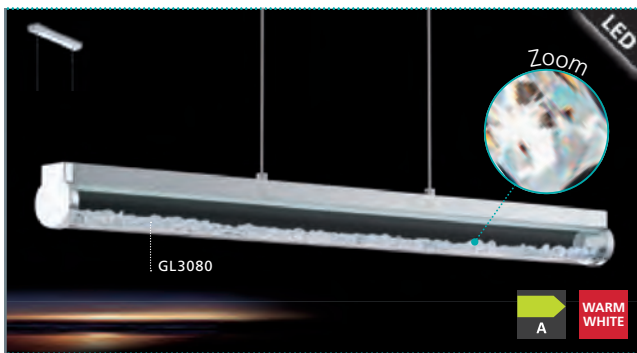

93524 TREVELO

pendant luminaire; steel, chrome / satinated glass, crystal, white, clear
Hängeleuchte; Stahl, chrom / Glas satiniert, Kristall, weiss, klar
luminaire suspension; acier, chrome / verre satiné, cristal, blanc, clair

L 765, B 70, H 1100