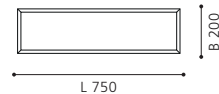

COLLECTION | KOLLEKTION | COLLECTION: STYLE

COLLECTION | KOLLEKTION | COLLECTION: STYLE