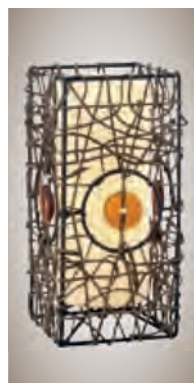

WOK & NAMBIA

1

3

4

5

6

WOK ▷

Collection | Kollektion | Collection: **Trend**

1 90944

pendant luminaire; steel, antique brown / plastic, fabric, brown, beige
Hängeleuchte; Stahl, antik-braun / Kunststoff, Textil, braun, beige
luminaire suspension; acier, marron antique / plastique, tissu, marron, beige

L 200, B 150, H 1100

2 90945

pendant luminaire; steel, antique brown / plastic, fabric, brown, beige
Hängeleuchte; Stahl, antik-braun / Kunststoff, Textil, braun, beige
luminaire suspension; acier, marron antique / plastique, tissu, marron, beige

L 760, B 150, H 1100

3 90947

floor luminaire; steel, antique brown / plastic, fabric, brown, beige
Stehleuchte; Stahl, antik-braun / Kunststoff, Textil, braun, beige
lampadaire; acier, marron antique / plastique, tissu, marron, beige

L 240, B 150, H 1145

NAMBIA ▷

Collection | Kollektion | Collection: **Trend**

4 91015

pendant luminaire; steel, plastic, brown / bast, glass, beige, champagner
Hängeleuchte; Stahl, Kunststoff, braun / Bast, Glas, beige, champagner
luminaire suspension; acier, plastique, marron / raphia, verre, beige, champagne

L 130, B 130, H 1100

5 91016

table luminaire; steel, brown / bast, glass, beige, champagner
Tischleuchte; Stahl, braun / Bast, Glas, beige, champagner
luminaire de table; acier, marron / raphia, verre, beige, champagne

L 130, B 130, H 300

6 90906

table luminaire; steel / plastic, glass, dark brown
Tischleuchte; Stahl / Kunststoff, Glas, dunkelbraun
luminaire de table; acier / plastique, verre, marron foncé

H 145, Ø 150