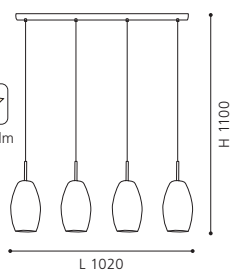

3 93191

pendant luminaire; steel, satin nickel /
wipe technique glass, white
Hängeleuchte; Stahl, nickel-matt /
Glas Wischtechnik, weiss
luminaire suspension; acier, nickel mat /
verre technique à l'essuyé, blanc

L 1020, B 120, H 1100