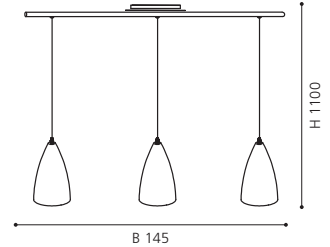

92809 GARETTO

pendant luminaire; aluminium, brushed aluminium / aluminium, silver
Hängeleuchte; Alu, alu-gebürstet / Alu, silber
Iluminare suspension; aluminium, aluminium brossé / aluminium, argent

H 1100, Ø 145

COLLECTION | KOLLEKTION | COLLECTION: TREND

92811 GARETTO

pendant luminaire; aluminium, brushed aluminium / aluminium, silver
Hängeleuchte; Alu, alu-gebürstet / Alu, silber
Iluminare suspension; aluminium, aluminium brossé / aluminium, argent

L 945, B 145, H 1100

COLLECTION | KOLLEKTION | COLLECTION: TREND

92812 GARETTO

pendant luminaire; aluminium, brushed aluminium / aluminium, silver
Hängeleuchte; Alu, alu-gebürstet / Alu, silber
Iluminare suspension; aluminium, aluminium brossé / aluminium, argent

H 1100, Ø 400

COLLECTION | KOLLEKTION | COLLECTION: TREND