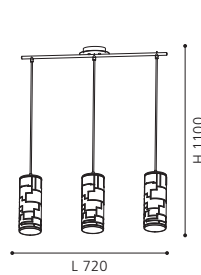

2 92563

pendant luminaire; steel, chrome / glass with decoration, white, chrome
Hängeleuchte; Stahl, chrom / Glas mit Dekor, weiss, chrom
luminaire suspension; acier, chrome / verre avec décor, blanc, chrome

L 720, B 105, H 1100