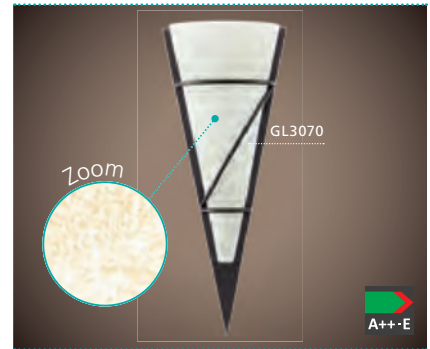

87793 PASCAL 1

wall luminaire; steel, antique brown / limed glass, beige
Wandleuchte; Stahl, antik-braun / Glas gekalkt, beige
applique; acier, marron antique / verre chaulé, beige

L 180, H 480, A 120