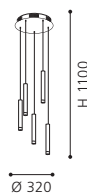

COLLECTION | KOLLEKTION | COLLECTION: AVANTGARDE

COLLECTION | KOLLEKTION | COLLECTION: AVANTGARDE

COLLECTION | KOLLEKTION | COLLECTION: AVANTGARDE