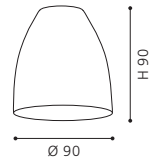

accessory; satinated glass, white
Zubehör; Glas satiniert, weiss
accessoire; verre satiné, blanc

H 90, Ø 90