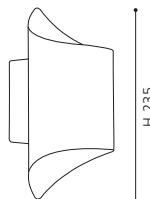

92787 ILANIE

L 220, H 160, A 95

9 002759 927875

L 220

92858 LUCCIOLA 1

H 235, Ø 100, A 125

9 002759 928582

A 125

COLLECTION | KOLLEKTION | COLLECTION: TREND

COLLECTION | KOLLEKTION | COLLECTION: STYLE

92788 ILANIE

L 360, H 125, A 95

9 002759 927882

L 360

H 125

COLLECTION | KOLLEKTION | COLLECTION: TREND