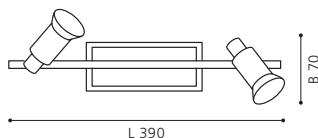

L 390

COLLECTION | KOLLEKTION | COLLECTION: BASIC