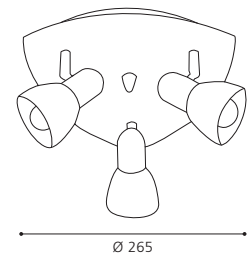

GL-327
COLLECTION | KOLLEKTION | COLLECTION: BASIC