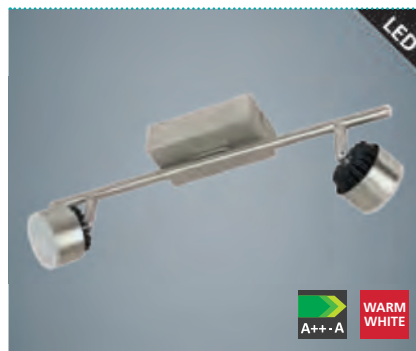

31482 ARMENTO 1