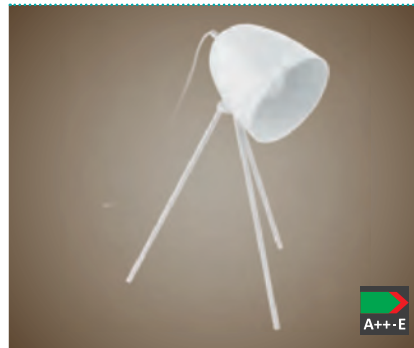

92889 DON DIEGO

table luminaire; steel, white, chrome
Tischleuchte; Stahl, weiss, chrom
luminaire de table; acier, blanc, chrome

B 290, H 440

9 002759 928896

E27

1x 40W

H 440

B 290

COLLECTION | KOLLEKTION | COLLECTION: TREND