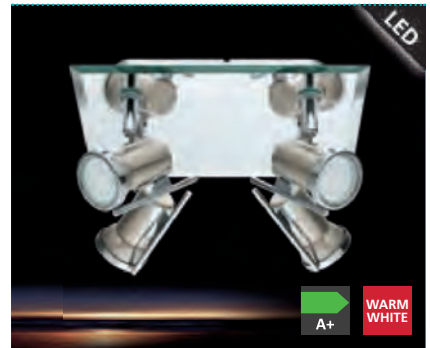

31267 TAMARA 1

spot; steel, satin nickel, chrome / mirror
Spot; Stahl, nickel-matt, chrom / Spiegel
spot; acier, nickel mat, chrome / miroir

L 240, H 260

ET0205

COLLECTION | KOLLEKTION | COLLECTION: STYLE