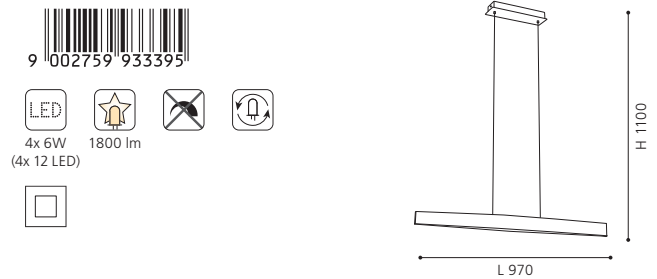

L 970, B 85, H 1100

COLLECTION | KOLLEKTION | COLLECTION: TREND

93339 FORNES

pendant luminaire; steel, silver, white
Hängeleuchte; Stahl, silber, weiss
luminaire suspension; acier, argent, blanc

L 970, B 85, H 1100