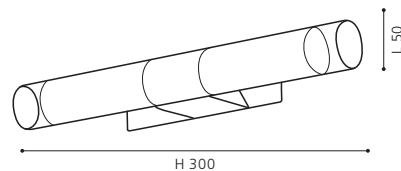

83733 KIO

L 50, H 640, A 75

83732 KIO

L 50, H 300, A 75