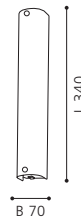

GL-864
COLLECTION | KOLLEKTION | COLLECTION: BASIC

L 590, B 70, A 65