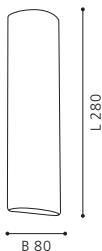

L 280, B 80

GL-823
COLLECTION | KOLLEKTION | COLLECTION: **STYLE**