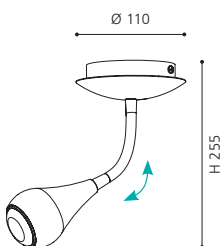

92746 PERO

wall / ceiling luminaire; steel, white
Wand- / Deckenleuchte; Stahl, weiss
applique / plafonnier; acier, blanc

H 245, Ø 280

COLLECTION | KOLLEKTION | COLLECTION: TREND

COLLECTION | KOLLEKTION | COLLECTION: TREND