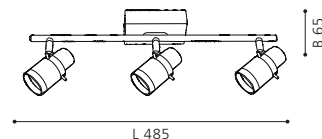

GL2774
COLLECTION | KOLLEKTION | COLLECTION: STYLE