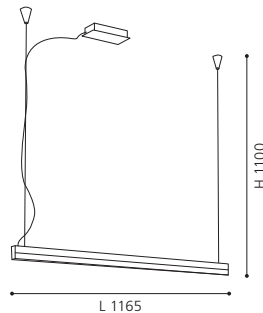

ET1674
COLLECTION | KOLLEKTION | COLLECTION: STYLE