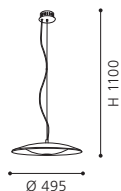

Ø 495

GL2845

COLLECTION | KOLLEKTION | COLLECTION: STYLE