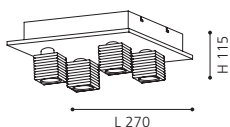

GL2809
COLLECTION | KOLLEKTION | COLLECTION: **STYLE**