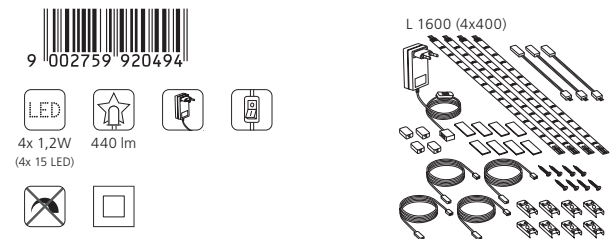

LED

92046 LED STRIPES-SYSTEM

bar / strip luminaire; plastic, white
Leuchtband/-stab; Kunststoff, weiss
luminaire bande / strip; plastique, blanc

92047 LED STRIPES-SYSTEM

bar / strip luminaire; plastic, white
Leuchtband/-stab; Kunststoff, weiss
luminaire bande / strip; plastique, blanc

L 850

L 800

COLLECTION | KOLLEKTION | COLLECTION: TREND

COLLECTION | KOLLEKTION | COLLECTION: TREND

92048 LED STRIPES-SYSTEM

bar / strip luminaire; plastic, white
Leuchtband/-stab; Kunststoff, weiss
luminaire bande / strip; plastique, blanc

92049 LED STRIPES-SYSTEM

bar / strip luminaire; plastic, white
Leuchtband/-stab; Kunststoff, weiss
luminaire bande / strip; plastique, blanc

L 1700

L 1600

COLLECTION | KOLLEKTION | COLLECTION: TREND

COLLECTION | KOLLEKTION | COLLECTION: TREND