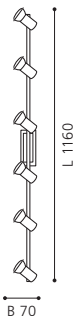

LED

90927 ROTTELO

A+ WARM WHITE

90917 ROTTELO

A+ WARM WHITE

L 780, B 70

9 002759 909178

GU10 4x 5W 1600 lm

COLLECTION | KOLLEKTION | COLLECTION: BASIC

90914 ROTTELO

A+ WARM WHITE

L 1160, B 70

9 002759 909277

GU10 6x 5W 2400 lm

L 120, B 60

9 002759 909147

GU10 1x 5W 400 lm

COLLECTION | KOLLEKTION | COLLECTION: BASIC

COLLECTION | KOLLEKTION | COLLECTION: BASIC