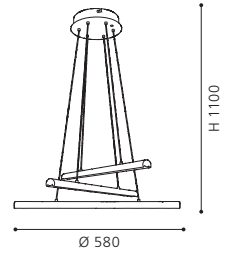

COLLECTION | KOLLEKTION | COLLECTION: TREND

COLLECTION | KOLLEKTION | COLLECTION: STYLE