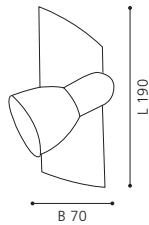

GL-327
COLLECTION | KOLLEKTION | COLLECTION: BASIC