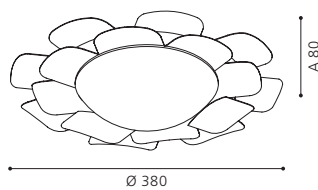

GLA656
COLLECTION | KOLLEKTION | COLLECTION: **TREND**