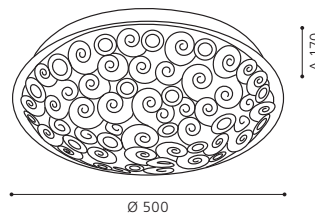

Ø 500

A 170

COLLECTION | KOLLEKTION | COLLECTION: TREND