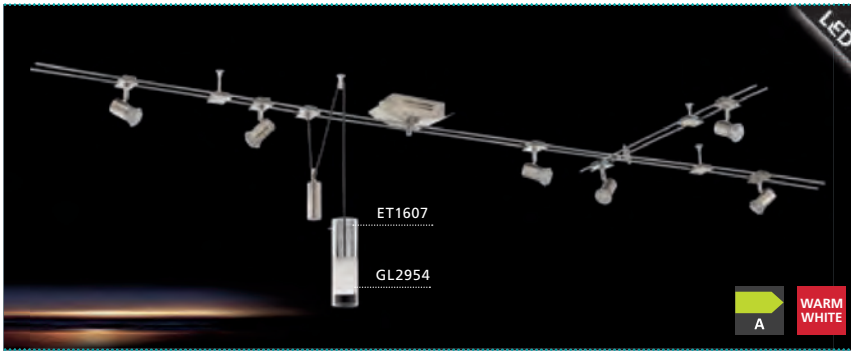

93028 BOLTANA

system; steel, satin nickel, chrome / glass, chrome, satined, clear
System; Stahl, nickel-matt, chrom / Glas, chrom, satiniert, klar
système; acier, nickel mat, chrome / verre, chrome, satinée, clear

L 2380, B 800, H 1100