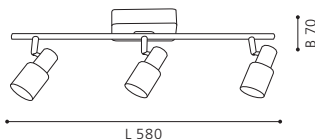

GL3093
COLLECTION | KOLLEKTION | COLLECTION: BASIC