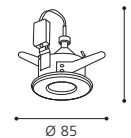

COLLECTION | KOLLEKTION | COLLECTION: BASIC