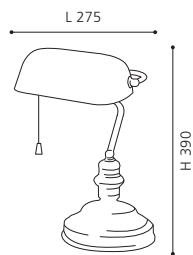

COLLECTION | KOLLEKTION | COLLECTION: TRADITIONAL