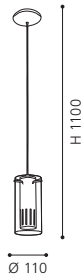

PINTO 2

COLLECTION | KOLLEKTION | COLLECTION: TREND

1

2

3

1 93161

pendant luminaire; steel, chrome / glass, clear
Hängeleuchte; Stahl, chrom / Glas, klar
luminaire suspension; acier, chrome / verre, clair

H 1100, Ø 110

GU10 1x 5W 400 lm

GL2649, ET0900

2 93162

pendant luminaire; steel, chrome / glass, clear
Hängeleuchte; Stahl, chrom / Glas, klar
luminaire suspension; acier, chrome / verre, clair

L 700, H 1100

GU10 3x 5W 1200 lm

GL2649, ET0900

3 93163

table luminaire; steel, chrome / glass, clear
Tischleuchte; Stahl, chrom / Glas, klar
luminaire de table; acier, chrome / verre, clair

H 280, Ø 120

GU10 1x 5W 400 lm

GL2649, ET0900

3