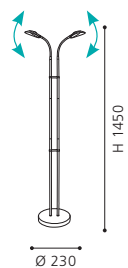

COLLECTION | KOLLEKTION | COLLECTION: BASIC