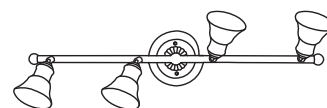

L 650

GL1937
COLLECTION | KOLLEKTION | COLLECTION: TRADITIONAL