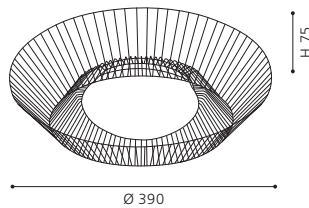

93983 PIASTRE

ceiling luminaire; steel, plastic, black, white
Deckenleuchte; Stahl, Kunststoff, schwarz, weiss
plafonnier; acier, plastique, noir, blanc

H 75, Ø 390

9 002759 939830

93981 PIASTRE

ceiling luminaire; steel, plastic, black, white
Deckenleuchte; Stahl, Kunststoff, schwarz, weiss
plafonnier; acier, plastique, noir, blanc

H 80, Ø 500

9 002759 939816

COLLECTION | KOLLEKTION | COLLECTION: TREND

COLLECTION | KOLLEKTION | COLLECTION: TREND

93982 PIASTRE

ceiling luminaire; steel, plastic, white
Deckenleuchte; Stahl, Kunststoff, weiss
plafonnier; acier, plastique, blanc

H 75, Ø 390

9 002759 939823

93979 PIASTRE

ceiling luminaire; steel, plastic, white
Deckenleuchte; Stahl, Kunststoff, weiss
plafonnier; acier, plastique, blanc

H 80, Ø 500

9 002759 939793

COLLECTION | KOLLEKTION | COLLECTION: TREND

COLLECTION | KOLLEKTION | COLLECTION: TREND