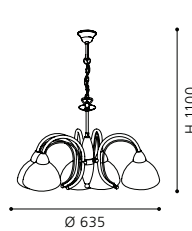

2 89827

pendant luminaire; steel, brass, satin brass /
alabaster glass, white
Hängeleuchte; Stahl, messing, messing-matt /
Glas alabaster, weiss
luminaire suspension; acier, laiton, laiton mat /
verre albâtre, blanc

H 1100, Ø 635

9 002759 898274

GL-482

3 89828

wall luminaire; steel, brass, satin brass / alabaster glass, white
Wandleuchte; Stahl, messing, messing-matt /
Glas alabaster, weiss
applique; acier, laiton, laiton mat / verre albâtre, blanc

L 170, H 245, A 240

9 002759 898281