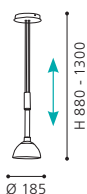

GL3065

COLLECTION | KOLLEKTION | COLLECTION: STYLE