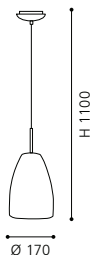

MEDEA & ZEPTO

ZEPTO >

Collection | Kollektion | Collection: **Traditional**

1 89815

pendant luminaire; steel, satin nickel / mosaic glass, black, white
Hängeleuchte; Stahl, nickel-matt / Glas Mosaik, schwarz, weiss
luminaire suspension; acier, nickel mat / verre mosaïque, noir, blanc

H 1100, Ø 470

9 002759 898151

GL2189

2 89816

wall luminaire; steel, satin nickel / mosaic glass, black, white
Wandleuchte; Stahl, nickel-matt / Glas Mosaik, schwarz, weiss
applique; acier, nickel mat / verre mosaïque, noir, blanc

L 315, H 205, A 150

9 002759 898168

GL2189

3 89817

table luminaire; steel, satin nickel / mosaic glass, black, white
Tischleuchte; Stahl, nickel-matt / Glas Mosaik, schwarz, weiss
luminaire de table; acier, nickel mat / verre mosaïque, noir, blanc

B 190, H 365, Base: Ø 135

9 002759 898175

GL2189

MEDEA >

Collection | Kollektion | Collection: **Traditional**

4 89585

pendant luminaire; steel, satin nickel / mosaic glass, black, white
Hängeleuchte; Stahl, nickel-matt / Glas Mosaik, schwarz, weiss
luminaire suspension; acier, nickel mat / verre mosaïque, noir, blanc

H 1100, Ø 170

9 002759 895853

GL2262

5 89586

pendant luminaire; steel, satin nickel / mosaic glass, black, white
Hängeleuchte; Stahl, nickel-matt / Glas Mosaik, schwarz, weiss
luminaire suspension; acier, nickel mat / verre mosaïque, noir, blanc

L 770, H 1100

9 002759 895860

GL2262

These luminaires come with special mosaic glass.

Diese Leuchten sind mit einem speziellen Mosaik-Glas ausgestattet.

Ces luminaires viennent avec un abat-jour en verre mosaïque.