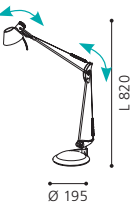

GL-802

COLLECTION | KOLLEKTION | COLLECTION: BASIC