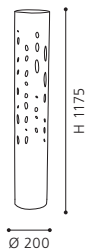

COLLECTION | KOLLEKTION | COLLECTION: TREND