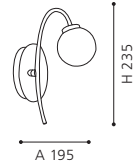

9 002759 925680