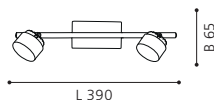

ET1749
COLLECTION | KOLLEKTION | COLLECTION: TREND