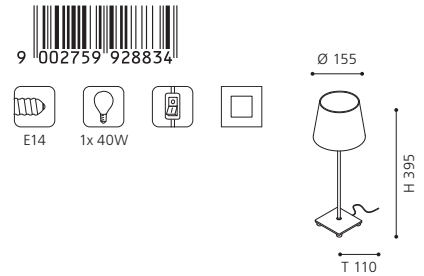

S-2306
COLLECTION | KOLLEKTION | COLLECTION: BASIC