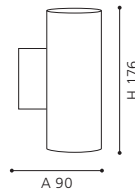

COLLECTION | KOLLEKTION | COLLECTION: **STYLE**