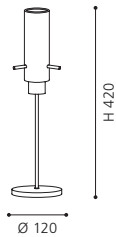

H 420

Ø 120

GL2719, ET1447