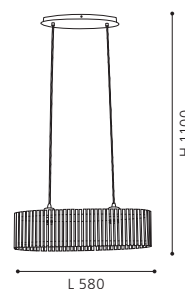

L 580, B 160, H 1100

94031 NAROLA

pendant luminaire; steel, black / wood, nut
Hängeleuchte; Stahl, schwarz / Holz, nuss
luminaire suspension; acier, noir / bois, nut

L 580, B 160, H 1100

COLLECTION | KOLLEKTION | COLLECTION: TREND