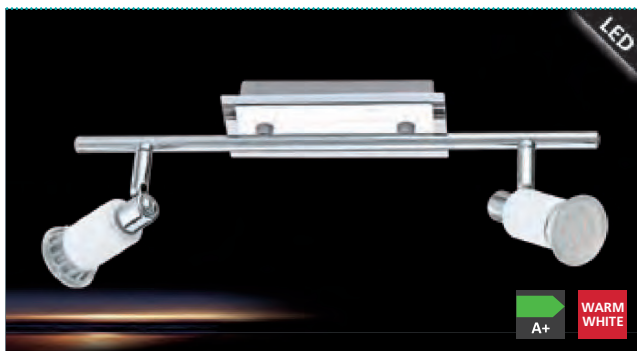

90833 ERIDAN

spot; steel, chrome, shiny white
Spot; Stahl, chrom, weiss glänzend
spot; acier, chrome, blanc brillant

L 390, B 70

9 002759 908331

GU10

2x 5W

360 lm

L 390

COLLECTION | KOLLEKTION | COLLECTION: BASIC