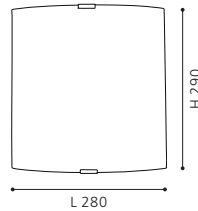

COLLECTION | KOLLEKTION | COLLECTION: BASIC