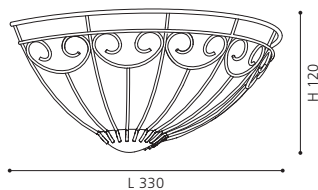

92143 COLTI

H 95, Ø 350

92142 COLTI

H 115, Ø 455

92144 COLTI

L 330, H 120, A 165