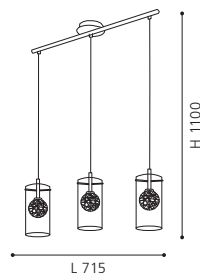

2 93113

pendant luminaire; steel, chrome / glass, aluminium, clear, aluminium
Hängeleuchte; Stahl, chrom / Glas, Alu, klar, alu
luminaire suspension; acier, chrome / verre, aluminium, clair, aluminium

L 715, B 100, H 1100