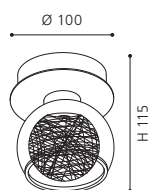

These luminaires come with attractive aluminium wires in glass spheres.

Diese Leuchten sind mit attraktiven Aluminiumdrähten in Glaskugeln ausgestattet.

Ces luminaires viennent avec des fils d'aluminium attractifs en sphères de verre.

spot; steel, chrome / glass, aluminium, clear, aluminium
Spot; Stahl, chrom / Glas, Alu, klar, alu
spot; acier, chrome / verre, aluminium, clair, aluminium

H 115, Ø 100

GL2925, ET1453
COLLECTION | KOLLEKTION | COLLECTION: STYLE

spot; steel, chrome / glass, aluminium, clear, aluminium
Spot; Stahl, chrom / Glas, Alu, klar, alu
spot; acier, chrome / verre, aluminium, clair, aluminium

L 655, H 135

GL2925, ET1453
COLLECTION | KOLLEKTION | COLLECTION: STYLE