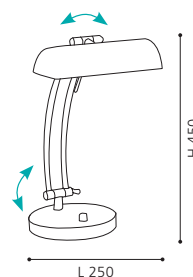

GL-860
COLLECTION | KOLLEKTION | COLLECTION: TRADITIONAL