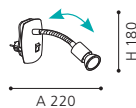

ET0205
COLLECTION | KOLLEKTION | COLLECTION: BASIC