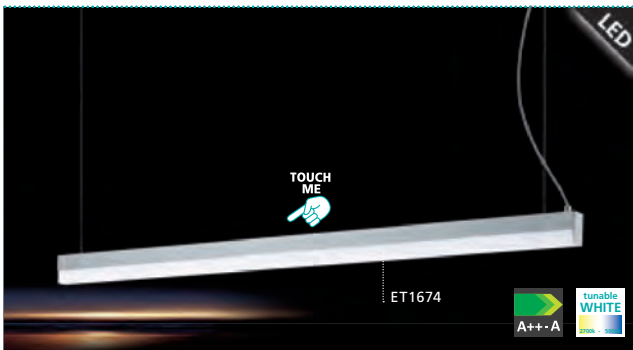

93588 TRAMP

pendant luminaire; steel, chrome / plastic, white
Hängeleuchte; Stahl, chrom / Kunststoff, weiss
luminaire suspension; acier, chrome / plastique, blanc

L 1165, B 95, H 1100