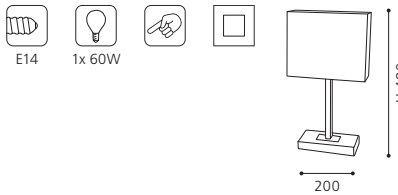

S-1919
COLLECTION | KOLLEKTION | COLLECTION: **STYLE**