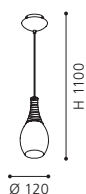

9 002759 927479