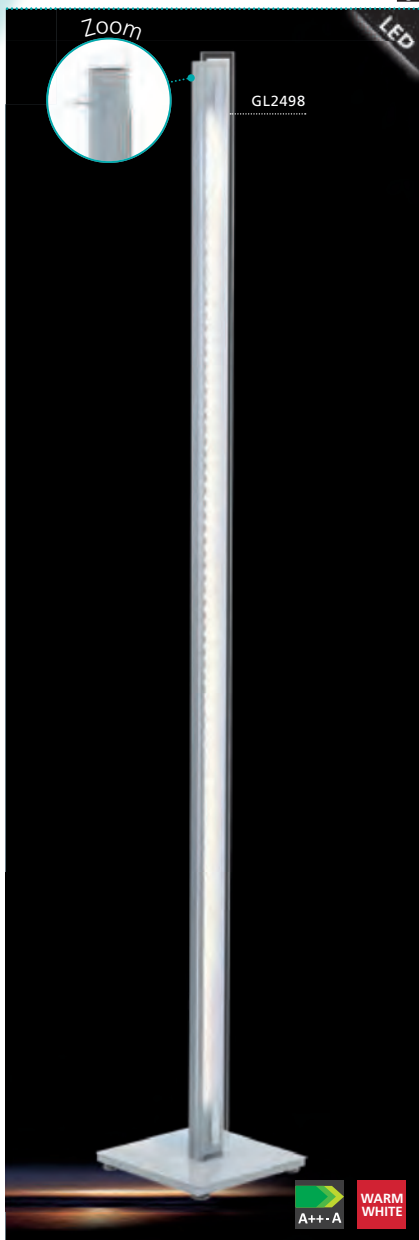

LED

90952 LEPORA

floor luminaire; aluminium, chrome / satinated glass, white
 Stehleuchte; Alu, chrom / Glas satiniert, weiss
 lampadaire; aluminium, chrome / verre satiné, blanc

L 205, B 205, H 1510

4x 6W (4x 2086 lm
 12 LED)