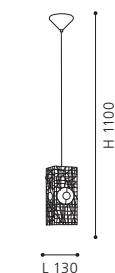

4 91015

pendant luminaire; steel, plastic, brown / bast, glass, beige, champagner
Hängeleuchte; Stahl, Kunststoff, braun / Bast, Glas, beige, champagner
luminaire suspension; acier, plastique, marron / raphia, verre, beige, champagne

L 130, B 130, H 1100