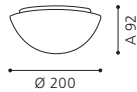

GLA-27
COLLECTION | KOLLEKTION | COLLECTION: **STYLE**