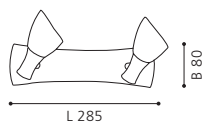

GL1362
COLLECTION | KOLLEKTION | COLLECTION: **STYLE**