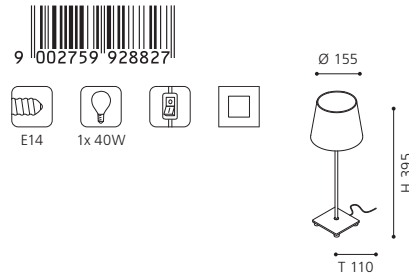

S-2305
COLLECTION | KOLLEKTION | COLLECTION: BASIC