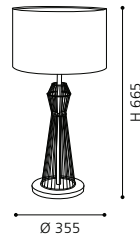

S-8116

7 93989

table luminaire; steel, black / fabric, white
Tischleuchte; Stahl, schwarz / Textil, weiss
luminaire de table; acier, noir / tissu, blanc

H 665, Ø 355

S-8114