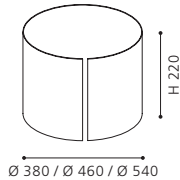

Ø 540
92434

Ø 540
92435

Ø 540
92436