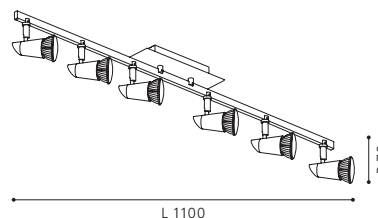

COLLECTION | KOLLEKTION | COLLECTION: STYLE

COLLECTION | KOLLEKTION | COLLECTION: STYLE