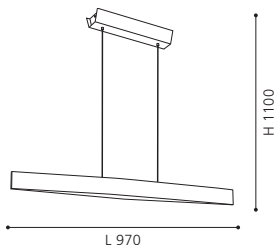

L 970, B 85, H 1100

9 002759 933425

93343 FORNES

pendant luminaire; steel, wood, nut, white
Hängeleuchte; Stahl, Holz, Nuss, weiss
luminaire suspension; acier, bois, noix, blanc

L 970, B 85, H 1100

9 002759 933432