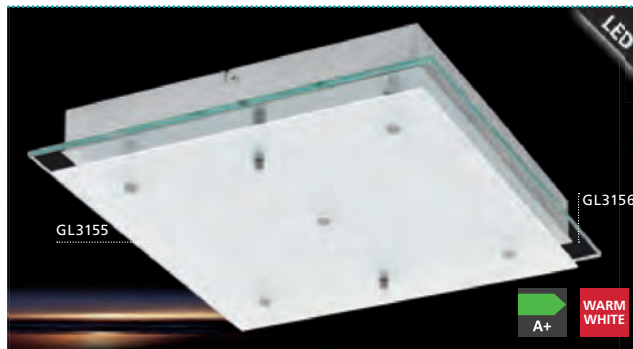

93889 FRES 2

wall / ceiling luminaire; steel, chrome / glass, satinated glass, clear, white
Wand- / Deckenleuchte; Stahl, chrom / Glas, Glas satiniert, klar, weiss
applique / plafonnier; acier, chrome / verre, verre satiné, clair, blanc

L 380, B 380, H 70