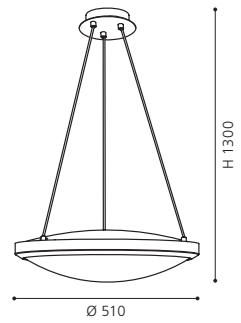

COLLECTION | KOLLEKTION | COLLECTION: BASIC

GL2169, GL2170
COLLECTION | KOLLEKTION | COLLECTION: BASIC