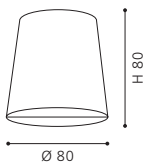

H 90, Ø 90

COLLECTION | KOLLEKTION | COLLECTION: **STYLE**

90261 MY CHOICE

accessory; wipe technique glass, white
Zubehör; Glas Wischtechnik, weiss
accessoire; verre technique à l'essuyé, blanc

H 80, Ø 80