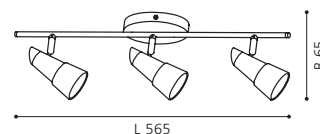

GL1043
COLLECTION | KOLLEKTION | COLLECTION: BASIC