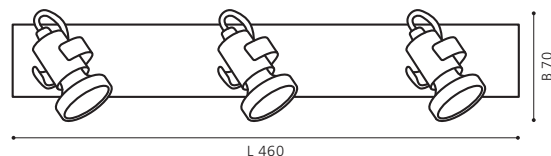

ET0372
COLLECTION | KOLLEKTION | COLLECTION: **STYLE**