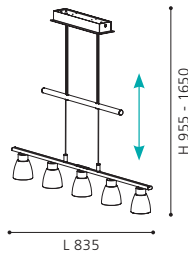

GL1937
COLLECTION | KOLLEKTION | COLLECTION: TREND

GL2814
COLLECTION | KOLLEKTION | COLLECTION: TREND