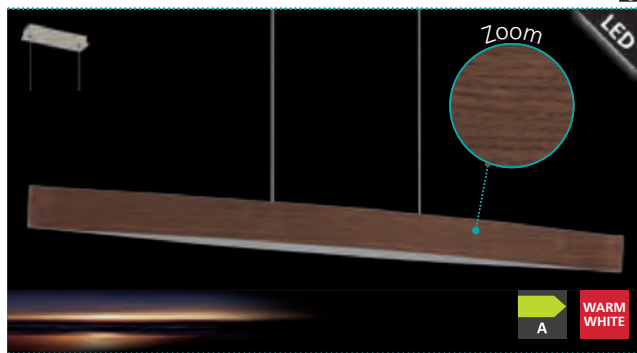

93343 FORNES

pendant luminaire; steel, wood, nut, white
Hängeleuchte; Stahl, Holz, Nuss, weiss
luminaire suspension; acier, bois, noix, blanc

L 970, B 85, H 1100

9 002759 933432