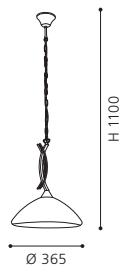

VINOVO

COLLECTION | KOLLEKTION | COLLECTION: TRADITIONAL

1

2

4

1 91432

pendant luminaire; steel, dark brown / alabaster glass, white
Hängeleuchte; Stahl, dunkelbraun / Glas alabaster, weiss
luminaire suspension; acier, marron foncé /
verre albâtre, blanc

H 1100, Ø 365

9 002759 914325

E27 1x 60W

2 91433

pendant luminaire; steel, dark brown / alabaster glass, white
Hängeleuchte; Stahl, dunkelbraun / Glas alabaster, weiss
luminaire suspension; acier, marron foncé /
verre albâtre, blanc

L 770, B 250, H 1100

9 002759 914332

E27 2x 60W

3 91434

wall luminaire; steel, dark brown / alabaster glass, white
Wandleuchte; Stahl, dunkelbraun / Glas alabaster, weiss
applique; acier, marron foncé /
verre albâtre, blanc

L 250, H 425, A 255

9 002759 914349

E27 1x 60W

4 91435

table luminaire; steel, dark brown / alabaster glass, white
Tischleuchte; Stahl, dunkelbraun / Glas alabaster, weiss
luminaire de table; acier, marron foncé /
verre albâtre, blanc

H 440, Ø 250, Base: Ø 180

9 002759 914356

E27 1x 60W

4

These luminaires come with a high quality processed alabaster glass.

Diese Leuchten sind mit einem hochwertig verarbeiteten Alabasterglas ausgestattet.

Ces luminaires viennent avec un abat-jour en verre d'albâtre haut de gamme.

Click pentru preturi online
www.MaterialeElectrice.ro