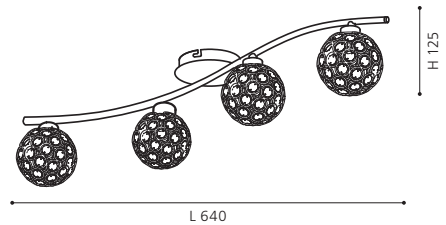

GL2847
COLLECTION | KOLLEKTION | COLLECTION: TREND