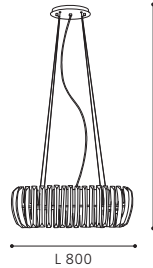

L 800

GL2042, GL1894

3 89205

pendant luminaire; steel, chrome / crystal, clear
Hängeleuchte; Stahl, chrom / Kristall, klar
luminaire suspension; acier, chrome / cristal, clair

H 1100, Ø 410

9 002759 892050