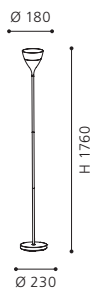

LED

92584 SPELLO

92585 SPELLO

93209 SPELLO 2

H 1760, Ø 180, Base: Ø 230

9 002759 925840

ET1361

COLLECTION | KOLLEKTION | COLLECTION: STYLE

H 1760, Ø 180, Base: Ø 230

9 002759 925857

ET1361

COLLECTION | KOLLEKTION | COLLECTION: STYLE

H 1760, Ø 185, Base: Ø 230

9 002759 932091

ET1361

COLLECTION | KOLLEKTION | COLLECTION: BASIC