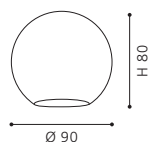

COLLECTION | KOLLEKTION | COLLECTION: STYLE