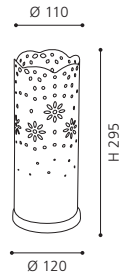

L 180, H 250, A 80

9 002759 925567

E14 1x 42W

4 92557

table luminaire; steel, white
Tischleuchte; Stahl, weiss
luminaire de table; acier, blanc

H 295, Ø 110, Base: Ø 120

9 002759 925574

E27 1x 60W