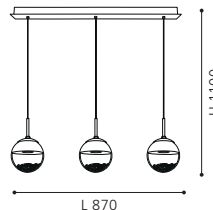

GL3178

COLLECTION | KOLLEKTION | COLLECTION: AVANTGARDE

L 870, B 140, H 1100

GL3178

COLLECTION | KOLLEKTION | COLLECTION: AVANTGARDE

H 1100, Ø 400