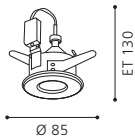

COLLECTION | KOLLEKTION | COLLECTION: BASIC