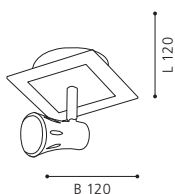

L 240, B 120

9 002759 935566