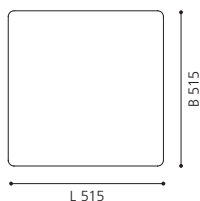

93303 LED GIRON

wall / ceiling luminaire; steel, white / plastic, white
Wand- / Deckenleuchte; Stahl, weiss / Kunststoff, weiss
applique / plafonnier; acier, blanc / plastique, blanc

L 218, B 218

ET1538

COLLECTION | KOLLEKTION | COLLECTION: BASIC

93298 LED GIRON

wall / ceiling luminaire; steel, white / plastic, white
Wand- / Deckenleuchte; Stahl, weiss / Kunststoff, weiss
applique / plafonnier; acier, blanc / plastique, blanc

L 280, B 280, A 70

ET1323

COLLECTION | KOLLEKTION | COLLECTION: BASIC

93299 LED GIRON

wall / ceiling luminaire; steel, white / plastic, white
Wand- / Deckenleuchte; Stahl, weiss / Kunststoff, weiss
applique / plafonnier; acier, blanc / plastique, blanc

L 375, B 375, A 70

ET1324

COLLECTION | KOLLEKTION | COLLECTION: BASIC

93301 LED GIRON

wall / ceiling luminaire; steel, white / plastic, white
Wand- / Deckenleuchte; Stahl, weiss / Kunststoff, weiss
applique / plafonnier; acier, blanc / plastique, blanc

L 515, B 515, A 80

ET1325

COLLECTION | KOLLEKTION | COLLECTION: BASIC