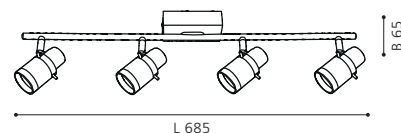

GL2774
COLLECTION | KOLLEKTION | COLLECTION: STYLE