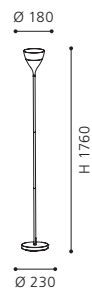

LED

92584 SPELLO

92585 SPELLO

93209 SPELLO 2

H 1760, Ø 180, Base: Ø 230

9 002759 925840

ET1361

COLLECTION | KOLLEKTION | COLLECTION: STYLE

H 1760, Ø 180, Base: Ø 230

9 002759 925857

ET1361

COLLECTION | KOLLEKTION | COLLECTION: STYLE

H 1760, Ø 185, Base: Ø 230

9 002759 932091

ET1361

COLLECTION | KOLLEKTION | COLLECTION: BASIC