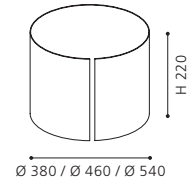

H 220

Ø 380
92416

Ø 460
92429

Ø 540
92443

BLACK, TAUPE

accessory; fabric with hook-and-loop fastener, black, taupe
Zubehör; Textil mit Klettverschluß, schwarz, taupe
accessoire; tissu avec fermeture scratch, schwarz, taupe