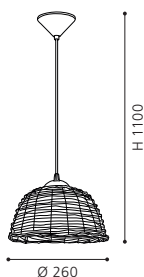

H 1100, Ø 260