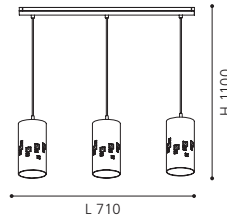

3 92659

wall luminaire; steel, white / steel, crystal, white, clear
Wandleuchte; Stahl, weiss / Stahl, Kristall, weiss, klar
applique; acier, blanc / acier, cristal, blanc, clair

L 180, H 250, A 80