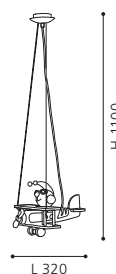

L 320

COLLECTION | KOLLEKTION | COLLECTION: BASIC