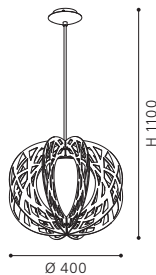

GL-912, ET1448, ET1450
COLLECTION | KOLLEKTION | COLLECTION: TREND