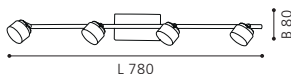

L 580, B 70

ET1749
COLLECTION | KOLLEKTION | COLLECTION: TREND

93855 ARMENTO

spot; steel, aluminium, white, black
Spot; Stahl, Alu, weiss, schwarz
Ispot; acier, aluminium, blanc, noir

L 780, B 80

COLLECTION | KOLLEKTION | COLLECTION: TREND