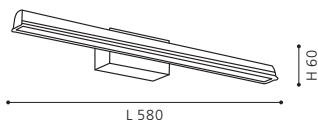

L 580, H 60, A 115

9 002759 913649

4x 6W (4x 12 LED) 1980 lm

GL2695
COLLECTION | KOLLEKTION | COLLECTION: **STYLE**

91365 HAKANA

wall luminaire; steel, chrome / plastic, white
Wandleuchte; Stahl, chrom / Kunststoff, weiss
applique; acier, chrome / plastique, blanc