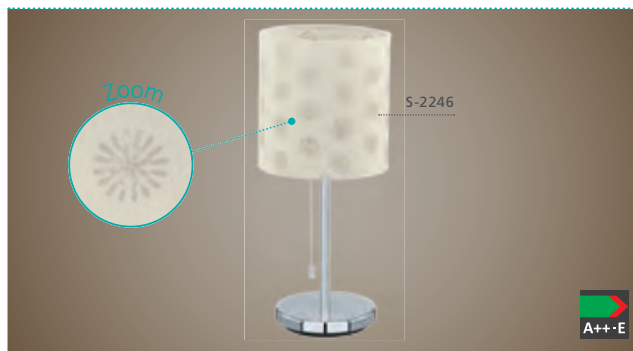

H 375, Ø 160, Base: Ø 130

S-2245
COLLECTION | KOLLEKTION | COLLECTION: TREND

91396 CHICCO 1

table luminaire; steel, chrome / fabric with punchings, white
Tischleuchte; Stahl, chrom / Textil mit Ausstanzungen, weiss
luminaire de table; acier, chrome / tissu avec perforations, blanc