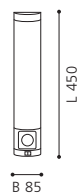

89958 LIKA

L 375, B 85, A 40

9 002759 899585

89959 LIKA

L 600, B 85, A 40

9 002759 899592

89962 LIKA

L 930, B 85, A 40

9 002759 899622

COLLECTION | KOLLEKTION | COLLECTION: BASIC

COLLECTION | KOLLEKTION | COLLECTION: BASIC

COLLECTION | KOLLEKTION | COLLECTION: BASIC

89963 LIKA

L 450, B 85, A 50

9 002759 899639

89964 LIKA

L 675, B 85, A 50

9 002759 899646

89965 LIKA

L 1005, B 85, A 50

9 002759 899653

COLLECTION | KOLLEKTION | COLLECTION: BASIC

COLLECTION | KOLLEKTION | COLLECTION: BASIC

COLLECTION | KOLLEKTION | COLLECTION: BASIC