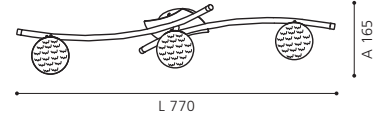

L 770

A 165

GL2386
COLLECTION | KOLLEKTION | COLLECTION: **STYLE**

GL2386
COLLECTION | KOLLEKTION | COLLECTION: **STYLE**