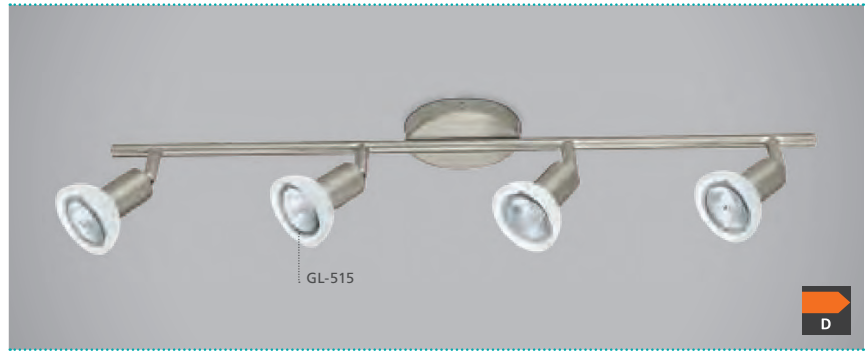

92617 TOMMASO

spot; steel, satin nickel / satinated glass, white
Spot; Stahl, nickel-matt / Glas satiniert, weiss
spot; acier, nickel mat / verre satiné, blanc

L 640, B 65

9 002759 926175