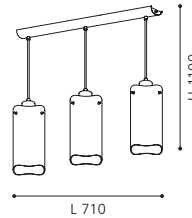

2 90339

pendant luminaire; steel, satin nickel /
satinated glass, white, clear
Hängeleuchte; Stahl, nickel-matt /
Glas satiniert, weiss, klar
luminaire suspension; acier, nickel mat /
verre satiné, blanc, clair

L 710, B 100, H 1100

9 002759 903398