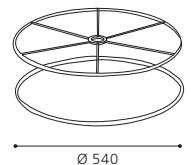

Ø 380

9 002759 924041

Ø 460

9 002759 924058

Ø 540

9 002759 924065

 Click pentru preturi online
www.MaterialeElectrice.ro

MY CHOICE - HOOK & LOOP | 673