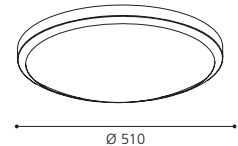

GL2169
COLLECTION | KOLLEKTION | COLLECTION: BASIC