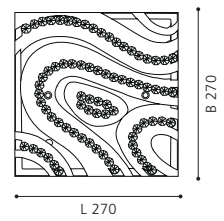

L 270, B 270, A 75

GL3159
 COLLECTION | KOLLEKTION | COLLECTION: TREND

LED

VERDESCA

These luminaires come with high quality glass crystals.

Diese Leuchten sind mit hochwertigen Glaskristallen ausgestattet.