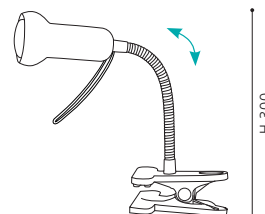

COLLECTION | KOLLEKTION | COLLECTION: BASIC

COLLECTION | KOLLEKTION | COLLECTION: BASIC