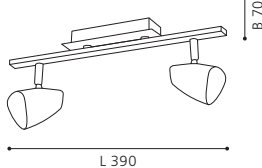

LED

93672 CORBERA

spot; steel, plastic, chrome
Spot; Stahl, Kunststoff, chrom
spot; acier, plastique, chrome

L 120, B 60

93675 CORBERA

spot; steel, plastic, chrome
Spot; Stahl, Kunststoff, chrom
spot; acier, plastique, chrome

L 780, B 70

COLLECTION | KOLLEKTION | COLLECTION: TREND

COLLECTION | KOLLEKTION | COLLECTION: TREND

93673 CORBERA

spot; steel, plastic, chrome
Spot; Stahl, Kunststoff, chrom
spot; acier, plastique, chrome

L 390, B 70

93674 CORBERA

spot; steel, plastic, chrome
Spot; Stahl, Kunststoff, chrom
spot; acier, plastique, chrome

L 585, B 70

COLLECTION | KOLLEKTION | COLLECTION: TREND

COLLECTION | KOLLEKTION | COLLECTION: TREND