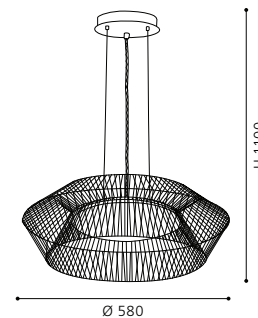

PT1476

COLLECTION | KOLLEKTION | COLLECTION: TREND

Click pentru preturi online
www.MaterialeElectrice.ro