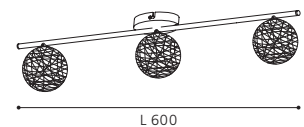

ET1334
COLLECTION | KOLLEKTION | COLLECTION: TREND