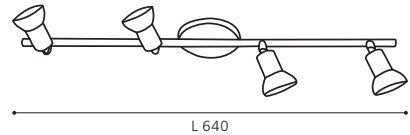

Ø 60

9 002759 926144

92617 TOMMASO

spot; steel, satin nickel / satinated glass, white
Spot; Stahl, nickel-matt / Glas satiniert, weiss
spot; acier, nickel mat / verre satiné, blanc

L 640, B 65

9 002759 926175