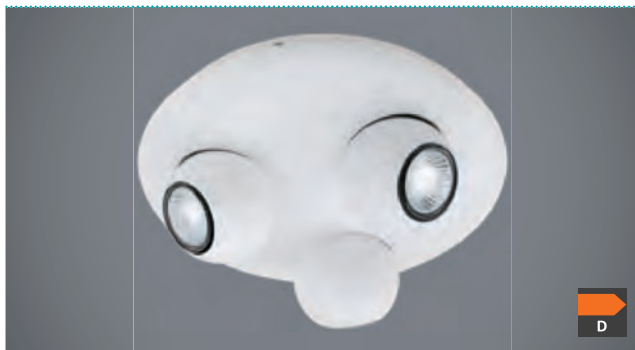

91615 NORBELLO 1

spot; steel, white
Spot; Stahl, weiss
spot; acier, blanc

H 100, Ø 270

9 002759 916152