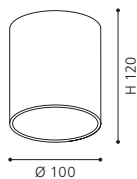

COLLECTION | KOLLEKTION | COLLECTION: **STYLE**