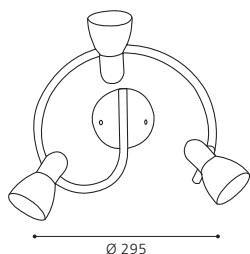

Ø 295

GL1658

COLLECTION | KOLLEKTION | COLLECTION: BASIC

These luminaires come with a handmade glass with a special wipe technique.

Diese Leuchten besitzen ein handgemachtes Glas mit spezieller Wischtechnik.