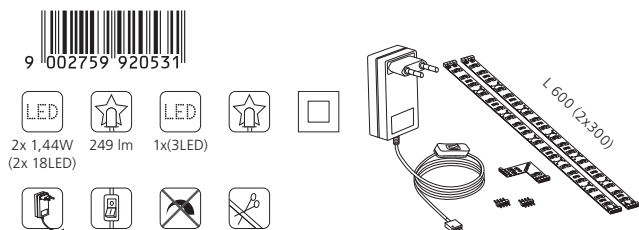

92053 LED STRIPES-FLEX

bar / strip luminaire; plastic, white
Leuchtband/-stab; Kunststoff, weiss
luminaire bande / strip; plastique, blanc

92055 LED STRIPES-FLEX

bar / strip luminaire; plastic, white
Leuchtband/-stab; Kunststoff, weiss
luminaire bande / strip; plastique, blanc

L 600

L 1200

COLLECTION | KOLLEKTION | COLLECTION: TREND

COLLECTION | KOLLEKTION | COLLECTION: TREND

92057 LED STRIPES-FLEX

bar / strip luminaire; plastic, white
Leuchtband/-stab; Kunststoff, weiss
luminaire bande / strip; plastique, blanc

92059 LED STRIPES-FLEX

bar / strip luminaire; plastic, white
Leuchtband/-stab; Kunststoff, weiss
luminaire bande / strip; plastique, blanc

L 1200

L 2400

COLLECTION | KOLLEKTION | COLLECTION: TREND

COLLECTION | KOLLEKTION | COLLECTION: TREND