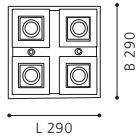

ceiling luminaire; stainless steel, chrome / satinated glass, white, clear
Deckenleuchte; Edelstahl, chrom / Glas satiniert, weiss, klar
plafonnier; acier inoxydable, chrome / verre satiné, blanc, clair

L 290, B 290, H 70