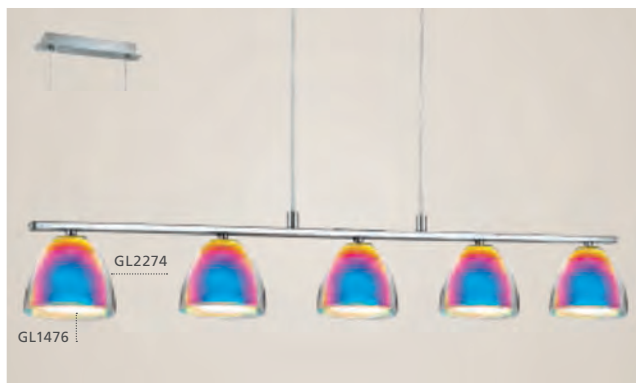

ACENTO & TORTOLI

1

2

3

4

ACENTO ▷

Collection | Kollektion | Collection: Trend

1 90365

pendant luminaire; steel, chrome /
satinated glass, glass, white, iridescent
Hängeleuchte; Stahl, chrom /
Glas satiniert, Glas, weiss, irisierend
luminaire suspension; acier, chrome /
verre satiné, verre, blanc, irisé

H 1100, Ø 110

GL2274, GL1476

2 90079

pendant luminaire; steel, chrome /
satinated glass, glass, white, iridescent
Hängeleuchte; Stahl, chrom / Glas satiniert,
Glas, weiss, irisierend
luminaire suspension; acier, chrome /
verre satiné, verre, blanc, irisé

L 910, H 1200

GL2274, GL1476

3 90078

surface-mounted luminaire; steel, chrome /
satinated glass, glass, white, iridescent
Aufbauleuchte; Stahl, chrom /
Glas satiniert, Glas, weiss, irisierend
luminaire en saillie; acier, chrome /
verre satiné, verre, blanc, irisé

H 125, Ø 110, Base: Ø 120

GL2274, GL1476

TORTOLI ▷

Collection | Kollektion | Collection: Trend

4 92274

recessed luminaire; steel, chrome / satinated glass, glass,
white, iridescent
Einbauleuchte; Stahl, chrom / Glas satiniert, Glas, weiss,
irisierend
luminaire encastrable; acier, chrome / verre satiné, verre,
blanc, irisé

Ø 110, A 85

GL2274, GL1476

1