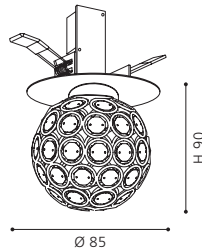

92683 TORTOLI

H 90, Ø 85, ET 85

91844 TORTOLI

Ø 110, ET 85

GL2847
COLLECTION | KOLLEKTION | COLLECTION: TREND

COLLECTION | KOLLEKTION | COLLECTION: TREND

92275 TORTOLI

L 70, B 70, ET 85

92271 TORTOLI

Ø 155, ET 85

GL2821
COLLECTION | KOLLEKTION | COLLECTION: TREND

COLLECTION | KOLLEKTION | COLLECTION: TREND