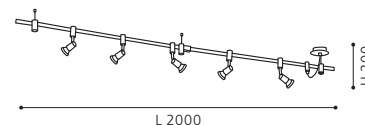

ET0205
COLLECTION | KOLLEKTION | COLLECTION: **STYLE**