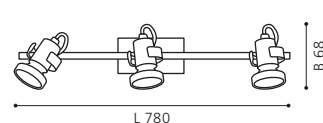

ET0372
COLLECTION | KOLLEKTION | COLLECTION: **STYLE**