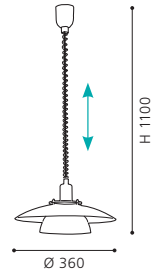

H 1100, Ø 360

COLLECTION | KOLLEKTION | COLLECTION: **STYLE**

COLLECTION | KOLLEKTION | COLLECTION: **STYLE**

GL1222
 COLLECTION | KOLLEKTION | COLLECTION: **STYLE**

87055, 87057, 87058
 This luminaire is flexible in height thanks to the spiral cable.
 Diese Leuchte ist durch das Spiralkabel in der Höhe verstellbar.
 Ce luminaire est réglable en hauteur grâce au câble spiralé.