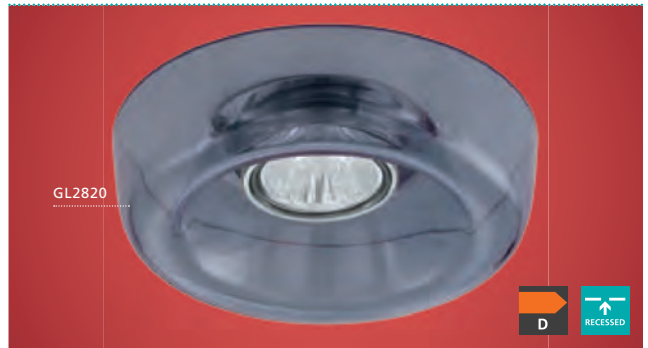

H 125, Ø 125

GL2386
 COLLECTION | KOLLEKTION | COLLECTION: **TREND**

92272 TORTOLI

recessed luminaire; smoked glass, black-transparent
 Einbauleuchte; Rauchglas, schwarz-transparent
 luminaire encastrable; verre fumé, noir-transparent