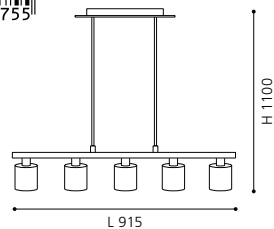

3 90075

pendant luminaire; steel, satin nickel / coated glass, white
Hängeleuchte; Stahl, nickel-matt / Glas lackiert, weiss
luminaire suspension; acier, nickel mat / verre laqué, blanc

L 915, H 1100

9 002759 900755

GL2265

4 90076

wall luminaire; steel, satin nickel / coated glass, white
Wandleuchte; Stahl, nickel-matt / Glas lackiert, weiss
applique; acier, nickel mat / verre laqué, blanc

L 180, H 250, A 75

9 002759 900762

GL-995

5 90077

table luminaire; steel, satin nickel / satinated glass, coated white
Tischleuchte; Stahl, nickel-matt / Glas satiniert, weiss
luminaire de table; acier, nickel mat / verre satiné, blanc laqué

H 295, Ø 110

9 002759 900779

GL-907