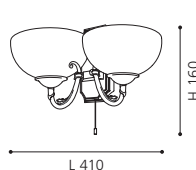

5 82752

wall luminaire; cast metal, bronzed / satinated glass, white
Wandleuchte; Metallguss, brüniert / Glas satiniert, weiss
applique; métal moulé, bruni / verre satiné, blanc

L 410, H 160, A 210

GL-556