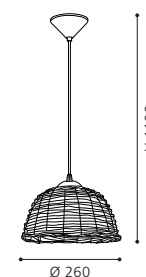

COLLECTION | KOLLEKTION | COLLECTION: TREND

COLLECTION | KOLLEKTION | COLLECTION: TREND