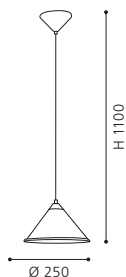

90974 NAVY

pendant luminaire; plastic, steel, white / steel, white
Hängeleuchte; Kunststoff, Stahl, weiss / Stahl, weiss
luminaire suspension; plastique, acier, blanc / acier, blanc

H 1100, Ø 250

9 002759 909741

E27

1x 60W

COLLECTION | KOLLEKTION | COLLECTION: BASIC

90975 NAVY

pendant luminaire; plastic, steel, black / steel, silver
Hängeleuchte; Kunststoff, Stahl, schwarz / Stahl, silber
luminaire suspension; plastique, acier, noir / acier, argent

H 1100, Ø 250

9 002759 909758

E27

1x 60W

COLLECTION | KOLLEKTION | COLLECTION: BASIC