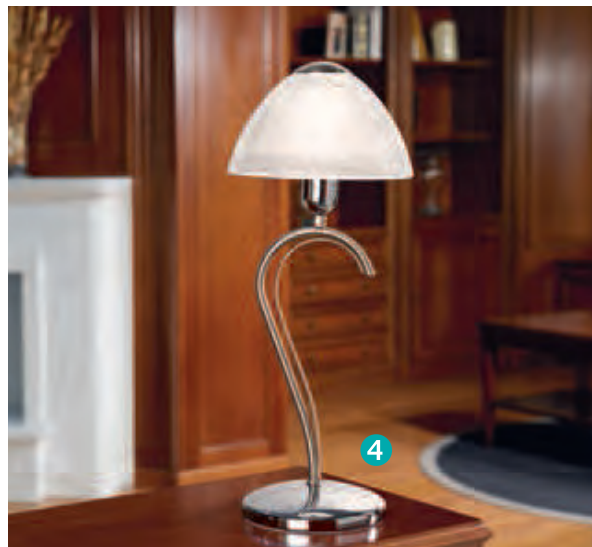

H 430, Ø 170, Base: Ø 135

9 002759 898250

GL-482

4

These luminaires come with high quality processed alabaster glass.

Diese Leuchten sind mit einem hochwertig verarbeiteten Alabasterglas ausgestattet.

Ces luminaires viennent avec un abat-jour en verre d'albâtre haut de gamme.