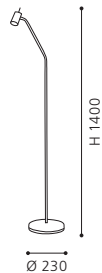

COLLECTION | KOLLEKTION | COLLECTION: **STYLE**

H 1425, Ø 195