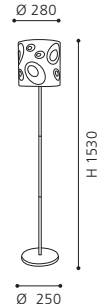

6 89217

floor luminaire; steel, satin nickel /
microfibre, crystal foil, beige
Stehleuchte; Stahl, nickel-matt /
Mikrofaser, Kristallfolie, beige
lampadaire; acier, nickel mat /
microfibre, plastique transparent, beige

H 1530, Ø 280, Base: Ø 250

9 002759 892173