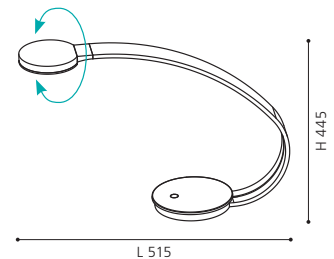

GL2849
COLLECTION | KOLLEKTION | COLLECTION: **TREND**

Click pentru preturi online
www.MaterialeElectrice.ro