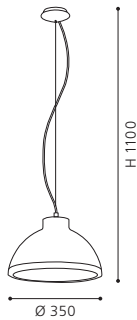

92916 DEBED

H 1100, Ø 500

89442 SATURNIA

H 1300, Ø 510

COLLECTION | KOLLEKTION | COLLECTION: BASIC

GL2169, GL2170
COLLECTION | KOLLEKTION | COLLECTION: BASIC

92136 DEBED

H 1100, Ø 350

92134 DEBED

H 1100, Ø 350

COLLECTION | KOLLEKTION | COLLECTION: BASIC

COLLECTION | KOLLEKTION | COLLECTION: BASIC

89442

This luminaire shines not only downwards but also upwards.

Diese Leuchte strahlt nicht nur nach unten, sondern auch nach oben.

Ce luminaire brille non seulement vers le bas, mais aussi vers la haut.