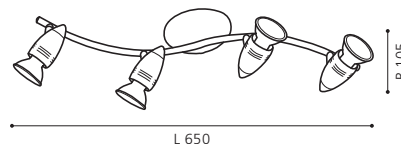

L 650

B 105

COLLECTION | KOLLEKTION | COLLECTION: BASIC