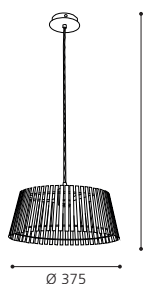

H 1100

Ø 375

COLLECTION | KOLLEKTION | COLLECTION: **TREND**

H 1100, Ø 375

9 002759 940140

E27 1x 60W