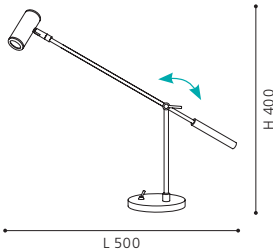

LED

92515 LAURIA 1

L 500, H 400

93077 GEXO

H 320, Ø 125, Base: Ø 125

COLLECTION | KOLLEKTION | COLLECTION: **STYLE**

COLLECTION | KOLLEKTION | COLLECTION: **TREND**

92514 LAURIA 1

L 500, H 400

93076 GEXO

H 320, Ø 125, Base: Ø 125

COLLECTION | KOLLEKTION | COLLECTION: **STYLE**

COLLECTION | KOLLEKTION | COLLECTION: **TREND**