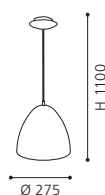

COLLECTION | KOLLEKTION | COLLECTION: **TREND**