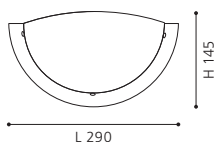

GL-493
COLLECTION | KOLLEKTION | COLLECTION: BASIC