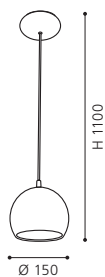

H 1100, Ø 150

9 002759 938376

GU10

1x 50W

COLLECTION | KOLLEKTION | COLLECTION: **TREND**

Click pentru preturi online
www.MaterialeElectrice.ro

92916 DEBED

pendant luminaire; steel, white, chrome / plastic, clear
Hängeleuchte; Stahl, weiss, chrom / Kunststoff, klar
luminaire suspension; acier, blanc, chrome / plastique, clair