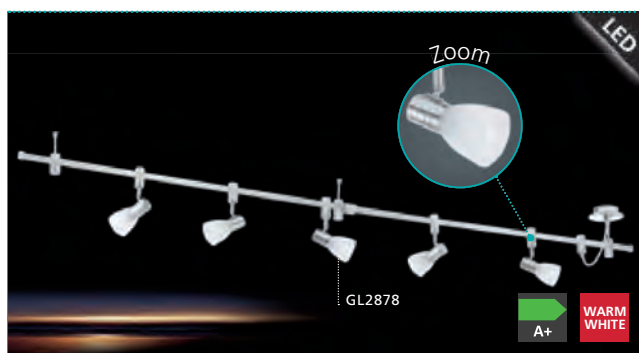

93362 VILANOVA

system; aluminium, steel, aluminium, chrome / corroded glass, white
System; Alu, Stahl, alu, chrom / Glas geätzt, weiss
système; aluminium, acier, aluminium, chrome / verre rouillé, blanc

L 2000, H 200

GL2878
COLLECTION | KOLLEKTION | COLLECTION: **STYLE**