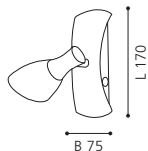

L 170, B 75

GL1363
 COLLECTION | KOLLEKTION | COLLECTION: **TRADITIONAL**

87481 ONA

spot; steel, antique brown / glass, champagner
 Spot; Stahl, antik-braun / Glas, champagner
 spot; acier, marron antique / verre, champagne