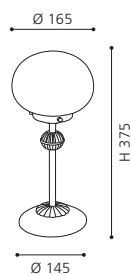

4 92112

table luminaire; steel, bronzed / opal glass, white
Tischleuchte; Stahl, brüniert / Glas opal-matt, weiss
luminaire de table; acier, bruni / verre opale, blanc

H 375, Ø 165, Base: Ø 145

9 002759 921125

E27 1x 60W