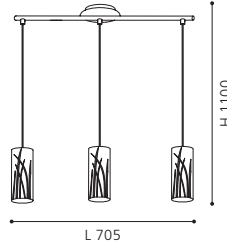

2 92741

pendant luminaire; steel, chrome /
coated glass, white, chrome
Hängeleuchte; Stahl, chrom /
Glas lackiert, weiss, chrom
luminaire suspension; acier, chrome /
verre laqué, blanc, chrome

L 705, B 90, H 1100

9 002759 927417

E27 3x 60W