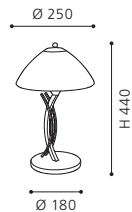

VINOVO

COLLECTION | KOLLEKTION | COLLECTION: TRADITIONAL

1

2

4

1 91432

pendant luminaire; steel, dark brown / alabaster glass, white
Hängeleuchte; Stahl, dunkelbraun / Glas alabaster, weiss
luminaire suspension; acier, marron foncé /
verre albâtre, blanc

H 1100, Ø 365

9 002759 914325

E27 1x 60W

2 91433

pendant luminaire; steel, dark brown / alabaster glass, white
Hängeleuchte; Stahl, dunkelbraun / Glas alabaster, weiss
luminaire suspension; acier, marron foncé /
verre albâtre, blanc

L 770, B 250, H 1100

9 002759 914332

E27 2x 60W

3 91434

wall luminaire; steel, dark brown / alabaster glass, white
Wandleuchte; Stahl, dunkelbraun / Glas alabaster, weiss
applique; acier, marron foncé /
verre albâtre, blanc

L 250, H 425, A 255

9 002759 914349

E27 1x 60W

4 91435

table luminaire; steel, dark brown / alabaster glass, white
Tischleuchte; Stahl, dunkelbraun / Glas alabaster, weiss
luminaire de table; acier, marron foncé /
verre albâtre, blanc

H 440, Ø 250, Base: Ø 180

9 002759 914356

E27 1x 60W

4

These luminaires come with a high quality processed alabaster glass.

Diese Leuchten sind mit einem hochwertig verarbeiteten Alabasterglas ausgestattet.

Ces luminaires viennent avec un abat-jour en verre d'albâtre haut de gamme.

Click pentru preturi online
www.MaterialeElectrice.ro