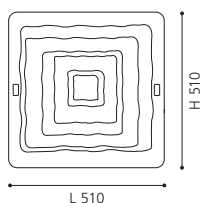

93285 LED BORGIO

wall / ceiling luminaire; steel, white / satinated glass, white with decor
Wand- / Deckenleuchte; Stahl, weiss / Glas satiniert, weiss m. Dekor
applique / plafonnier; acier, blanc / verre satiné, blanc avec décor

L 510, H 510, A 120

36W

2800 lm

GL3022, ET0236

COLLECTION | KOLLEKTION | COLLECTION: BASIC

93286 LED BORGIO

wall / ceiling luminaire; steel, white / satinated glass, white
Wand- / Deckenleuchte; Stahl, weiss / Glas satiniert, weiss
applique / plafonnier; acier, blanc / verre satiné, blanc

L 510, H 510, A 120

36W

2800 lm

GL3023, ET0236

COLLECTION | KOLLEKTION | COLLECTION: BASIC