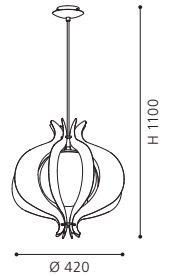

92774 TALLEGO

H 1100, Ø 420

GL-912
COLLECTION | KOLLEKTION | COLLECTION: TREND

92947 TALLEGO

H 1100, Ø 420

GL-912
COLLECTION | KOLLEKTION | COLLECTION: TREND

92948 TALLEGO

H 1100, Ø 420

GL-912
COLLECTION | KOLLEKTION | COLLECTION: TREND

92773 FORCA

H 1100, Ø 400

GL-912, ET1449, ET1450
COLLECTION | KOLLEKTION | COLLECTION: TREND

92772 FORCA

H 1100, Ø 400

GL-912, ET1448, ET1450
COLLECTION | KOLLEKTION | COLLECTION: TREND