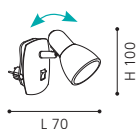

ET1434
COLLECTION | KOLLEKTION | COLLECTION: BASIC