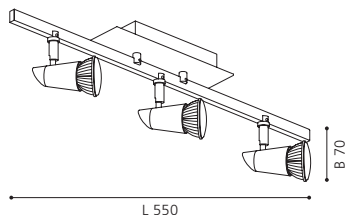

LED

92526 TABBIO

spot; steel, chrome
Spot; Stahl, chrom
spot; acier, chrome

A+ WARM WHITE

L 165, B 70

92529 TABBIO

spot; steel, chrome
Spot; Stahl, chrom
spot; acier, chrome

A+ WARM WHITE

L 1100, B 70

COLLECTION | KOLLEKTION | COLLECTION: STYLE

COLLECTION | KOLLEKTION | COLLECTION: STYLE

92527 TABBIO

spot; steel, chrome
Spot; Stahl, chrom
spot; acier, chrome

A+ WARM WHITE

L 550, B 70

92528 TABBIO

spot; steel, chrome
Spot; Stahl, chrom
spot; acier, chrome

A+ WARM WHITE

L 760, B 70

COLLECTION | KOLLEKTION | COLLECTION: STYLE

COLLECTION | KOLLEKTION | COLLECTION: STYLE