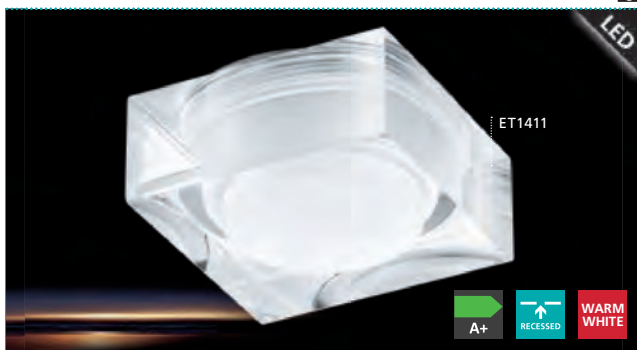

H 25, Ø 95, ET 95

9 002759 926793

GL2840

COLLECTION | KOLLEKTION | COLLECTION: TREND

92681 TORTOLI

recessed luminaire; steel, chrome / plastic, clear, white
Einbauleuchte; Stahl, chrom / Kunststoff, klar, weiss
luminaire encastrable; acier, chrome / plastique, clair, blanc