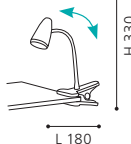

ET0205
COLLECTION | KOLLEKTION | COLLECTION: BASIC