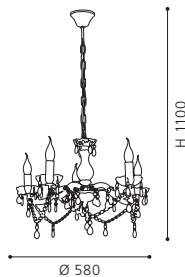

4 86983

pendant luminaire; plastic, steel, clear, chrome / plastic, clear
Hängeleuchte; Kunststoff, Stahl, klar, chrom / Kunststoff, klar
luminaire suspension; plastique, acier, clair, chrome / plastique, clair

H 1100, Ø 580