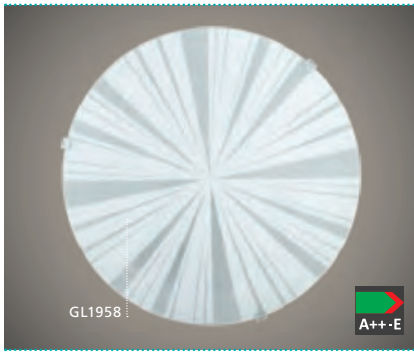

89239 MARS 1

wall / ceiling luminaire; steel, white / satinated glass, design "beams"
Wand- / Deckenleuchte; Stahl, weiss / Glas satiniert, Motiv Strahlen
applique / plafonnier; acier, blanc / verre satiné, motif « rayons »

Ø 245

Ø 245

GL1958
COLLECTION | KOLLEKTION | COLLECTION: BASIC