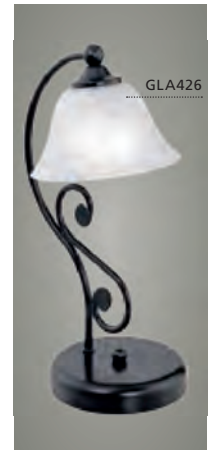

5

1 91002

pendant luminaire; steel, black / alabaster glass, white
Hängeleuchte; Stahl, schwarz / Glas alabaster, weiss
luminaire suspension; acier, noir / verre albâtre, blanc

2 91004

pendant luminaire; steel, black / alabaster glass, white
Hängeleuchte; Stahl, schwarz / Glas alabaster, weiss
luminaire suspension; acier, noir / verre albâtre, blanc

3 91005

pendant luminaire; steel, black / alabaster glass, white
Hängeleuchte; Stahl, schwarz / Glas alabaster, weiss
luminaire suspension; acier, noir / verre albâtre, blanc

H 1100, Ø 380

9 002759 910020

GLA365

L 680, H 1100

9 002759 910044