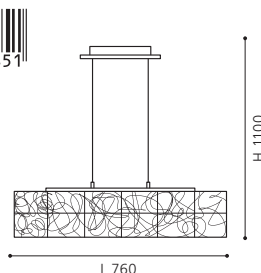

2 90945

pendant luminaire; steel, antique brown / plastic, fabric, brown, beige
Hängeleuchte; Stahl, antik-braun / Kunststoff, Textil, braun, beige
luminaire suspension; acier, marron antique / plastique, tissu, marron, beige

L 760, B 150, H 1100