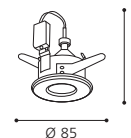

LED

93214 IGOA

recessed luminaire; cast metal, white
Einbauleuchte; Metallguss, weiss
luminaire encastrable; métal moulé, blanc

Ø 85, ET 130

COLLECTION | KOLLEKTION | COLLECTION: BASIC

93216 IGOA

recessed luminaire; cast metal, satin nickel
Einbauleuchte; Metallguss, nickel-matt
luminaire encastrable; métal moulé, nickel mat

Ø 85, ET 130

COLLECTION | KOLLEKTION | COLLECTION: BASIC

93215 IGOA

recessed luminaire; cast metal, chrome
Einbauleuchte; Metallguss, chrom
luminaire encastrable; métal moulé, chrome

Ø 85, ET 130

COLLECTION | KOLLEKTION | COLLECTION: BASIC

93218 IGOA

recessed luminaire; cast metal, white
Einbauleuchte; Metallguss, weiss
luminaire encastrable; métal moulé, blanc

Ø 85, ET 130

COLLECTION | KOLLEKTION | COLLECTION: BASIC

93221 IGOA

recessed luminaire; cast metal, satin nickel
Einbauleuchte; Metallguss, nickel-matt
luminaire encastrable; métal moulé, nickel mat

Ø 85, ET 130

COLLECTION | KOLLEKTION | COLLECTION: BASIC

93219 IGOA

recessed luminaire; cast metal, chrome
Einbauleuchte; Metallguss, chrom
luminaire encastrable; métal moulé, chrome

Ø 85, ET 130

COLLECTION | KOLLEKTION | COLLECTION: BASIC