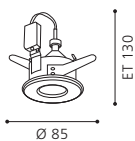

COLLECTION | KOLLEKTION | COLLECTION: BASIC