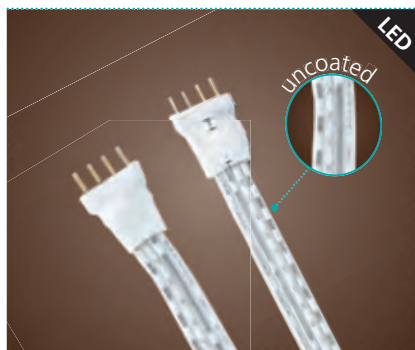

92302 LED STRIPES-MODULE

connecting cable
Verbindungskabel
cable connecteur

L 500, B 10

COLLECTION | KOLLEKTION | COLLECTION: TREND

COLLECTION | KOLLEKTION | COLLECTION: TREND

92303

Open front part, connect it with shortened LED stripe and close it again.

Vorderteil entriegeln, mit gekürztem LED Stripe verbinden und wieder verriegeln.

Débloquer la pièce début, connecter avec le stripe coupé y bloquer de nouveau.

92303

Pin connection, connectable with a new stripe.

Pin connection, verbindbar mit einem neuen LED Stripe.

Connection pin, connectable with a new LED stripe nouveau.

Click pentru preturi online
www.MaterialeElectrice.ro