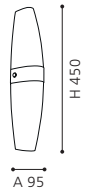

GL2751
COLLECTION | KOLLEKTION | COLLECTION: **STYLE**