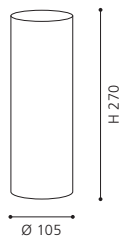

BLOB 2 ▷

Collection | Kollektion | Collection: **Trend**

3 93196

table luminaire; satinated glass, coated white

Tischleuchte; Glas satiniert, weiss lackiert

luminaire de table; verre satiné, blanc laqué

H 270, Ø 105