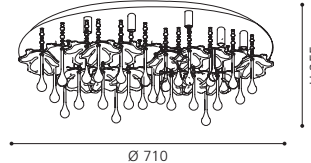

GLA106, GL1731
COLLECTION | KOLLEKTION | COLLECTION: **STYLE**