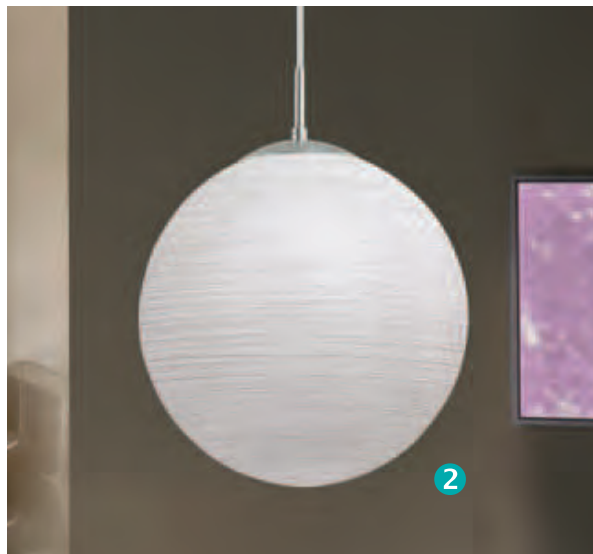

H 200, Ø 200

GL2190

These luminaires come with a hand-made glass with a special wipe technique.

Diese Leuchten besitzen ein handgemachtes Glas mit spezieller Wischtechnik.

Ces luminaires viennent avec un verre de luxe fait main avec une technique à l'essuyé.