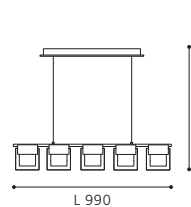

2 93732

pendant luminaire; steel, satin nickel /
satinated glass, white, clear
Hängeleuchte; Stahl, nickel-matt /
Glas satiniert, weiss, klar
luminaire suspension; acier, nickel mat /
verre satiné, blanc, clair

L 990, B 80, H 1100