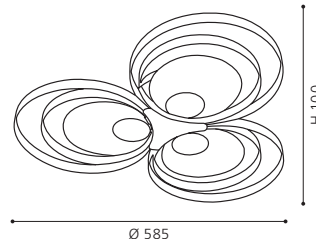

GL2662
COLLECTION | KOLLEKTION | COLLECTION: TREND