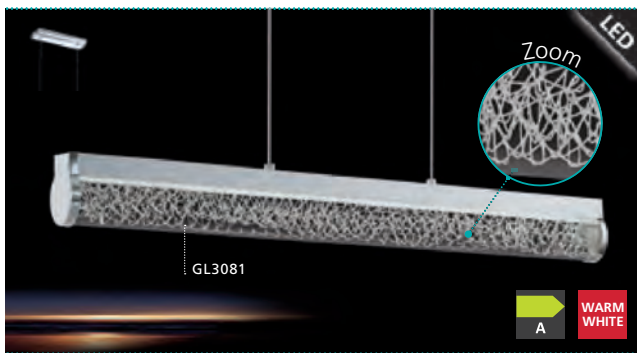

93525 TREVELO

pendant luminaire; steel, chrome / glass, aluminium, white, alu
Hängeleuchte; Stahl, chrom / Glas, Alu, weiss, alu
luminaire suspension; acier, chrome / verre, aluminium, blanc, aluminium