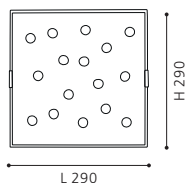

87312 SANTIAGO 1

wall / ceiling luminaire; steel, white / satinated glass, glass nuggets, white, clear
Wand- / Deckenleuchte; Stahl, weiss / Glas satiniert, Glassteine, weiss, klar
applique / plafonnier; acier, blanc / verre satiné, tesselles de verre, blanc, clair

L 290, H 290, A 65

GL1355
COLLECTION | KOLLEKTION | COLLECTION: BASIC

87306 SANTIAGO 1

wall / ceiling luminaire; steel, white / satinated glass, glass nuggets, white, clear, coloured
Wand- / Deckenleuchte; Stahl, weiss / Glas satiniert, Glassteine, weiss, klar, bunt
applique / plafonnier; acier, blanc / verre satiné, tesselles de verre, blanc, clair, coloré

L 290, H 290, A 65

GL1350
COLLECTION | KOLLEKTION | COLLECTION: BASIC

87307 SANTIAGO 1

wall / ceiling luminaire; steel, white / satinated glass, glass nuggets, white, clear, red
Wand- / Deckenleuchte; Stahl, weiss / Glas satiniert, Glassteine, weiss, klar, rot
applique / plafonnier; acier, blanc / verre satiné, tesselles de verre, blanc, clair, rouge

L 290, H 290, A 65

GL1351
COLLECTION | KOLLEKTION | COLLECTION: BASIC