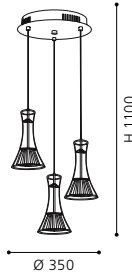

LED

93794 MUSERO

pendant luminaire; steel, aluminium, nickel nero / smoked glass, black-transparent
Hängeleuchte; Stahl, Alu, nickel-nero / Rauchglas, schwarz-transparent
Iluminaire suspension; acier, aluminium, nickel noir / verre fumé, noir-transparent

H 1100, Ø 130

93795 MUSERO

pendant luminaire; steel, aluminium, nickel nero / smoked glass, black-transparent
Hängeleuchte; Stahl, Alu, nickel-nero / Rauchglas, schwarz-transparent
Iluminaire suspension; acier, aluminium, nickel noir / verre fumé, noir-transparent

H 1100, Ø 350

93796 MUSERO

pendant luminaire; steel, aluminium, nickel nero / smoked glass, black-transparent
Hängeleuchte; Stahl, Alu, nickel-nero / Rauchglas, schwarz-transparent
Iluminaire suspension; acier, aluminium, nickel noir / verre fumé, noir-transparent

L 740, B 130, H 1100

GL3160
COLLECTION | KOLLEKTION | COLLECTION: TREND

GL3160
COLLECTION | KOLLEKTION | COLLECTION: TREND

GL3160
COLLECTION | KOLLEKTION | COLLECTION: TREND

93791 MUSERO

pendant luminaire; steel, aluminium, satin nickel / glass, clear
Hängeleuchte; Stahl, Alu, nickel-matt / Glas, klar
Iluminaire suspension; acier, aluminium, nickel mat / verre, clair

H 1100, Ø 130

93792 MUSERO

pendant luminaire; steel, aluminium, satin nickel / glass, clear
Hängeleuchte; Stahl, Alu, nickel-matt / Glas, klar
Iluminaire suspension; acier, aluminium, nickel mat / verre, clair

H 1100, Ø 350

93793 MUSERO

pendant luminaire; steel, aluminium, satin nickel / glass, clear
Hängeleuchte; Stahl, Alu, nickel-matt / Glas, klar
Iluminaire suspension; acier, aluminium, nickel mat / verre, clair

L 740, B 130, H 1100

GL3157
COLLECTION | KOLLEKTION | COLLECTION: TREND

GL3157
COLLECTION | KOLLEKTION | COLLECTION: TREND