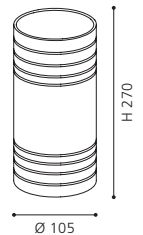

6 91973

table luminaire; glass with decoration, white, chrome
Tischleuchte; Glas mit Dekor, weiss, chrom
luminaire de table; verre avec décor, blanc, chrome

H 270, Ø 105