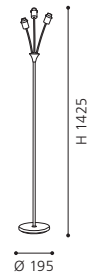

COLLECTION | KOLLEKTION | COLLECTION: **STYLE**