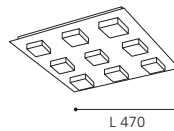

93509 MASIOLA

ceiling luminaire; stainless steel, satin nickel
Deckenleuchte; Edelstahl, nickel-matt
plafonnier; acier inoxydable, nickel mat

L 370, B 370, A 55

9 002759 935092

5x 2,5W 950 lm

L 370

COLLECTION | KOLLEKTION | COLLECTION: **STYLE**

93511 MASIOLA

ceiling luminaire; stainless steel, satin nickel
Deckenleuchte; Edelstahl, nickel-matt
plafonnier; acier inoxydable, nickel mat

L 470, B 470, A 55

9 002759 935115

9x 2,5W 1710 lm

L 470

COLLECTION | KOLLEKTION | COLLECTION: **STYLE**

93681 SABBIO 1

ceiling luminaire; stainless steel, satin nickel, chrome
Deckenleuchte; Edelstahl, nickel-matt, chrom
plafonnier; acier inoxydable, nickel mat, chrome

L 400, B 400, A 50

9 002759 936815

GX53 4x 7W 550 lm

L 400

COLLECTION | KOLLEKTION | COLLECTION: **TREND**