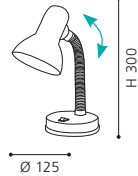

H 300, Base: Ø 125

COLLECTION | KOLLEKTION | COLLECTION: BASIC