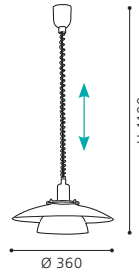

87055 BRENDA

pendant luminaire; plastic, steel, white, chrome / steel, white
Hängeleuchte; Kunststoff, Stahl, weiss, chrom / Stahl, weiss
luminaire suspension; plastique, acier, blanc, chrome / acier, blanc

H 1100, Ø 430

87057 BRENDA

pendant luminaire; plastic, steel, white, chrome / steel, white
Hängeleuchte; Kunststoff, Stahl, weiss, chrom / Stahl, weiss
luminaire suspension; plastique, acier, blanc, chrome / acier, blanc

H 1100, Ø 360

87058 BRENDA

pendant luminaire; plastic, steel, silver, satin nickel / alabaster
glass, white
Hängeleuchte; Kunststoff, Stahl, silber, nickel-matt /
Glas alabaster, weiss
luminaire suspension; plastique, acier, argent, nickel mat /
verre albâtre, blanc

H 1100, Ø 360

COLLECTION | KOLLEKTION | COLLECTION: **STYLE**

COLLECTION | KOLLEKTION | COLLECTION: **STYLE**

GL1222
COLLECTION | KOLLEKTION | COLLECTION: **STYLE**

87055, 87057, 87058
This luminaire is flexible in height thanks to the spiral cable.
Diese Leuchte ist durch das Spiralkabel in der Höhe verstellbar.
Ce luminaire est réglable en hauteur grâce au câble spiralé.

87058
This luminaire comes with a high quality processed alabaster glass.
Diese Leuchte ist mit einem hochwertig verarbeiteten Alabasterglas ausgestattet.
Ce luminaire vient avec un abat-jour en verre d'albâtre haut de gamme.