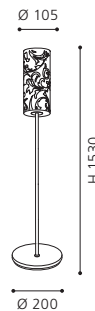

H 460, Ø 105, Base: Ø 120

5 90052

floor luminaire; steel, satin nickel / printed glass, white
Stehleuchte; Stahl, nickel-matt / Glas bedruckt, weiss
lampadaire; acier, nickel mat / verre imprimé, blanc

H 1530, Ø 105, Base: Ø 200