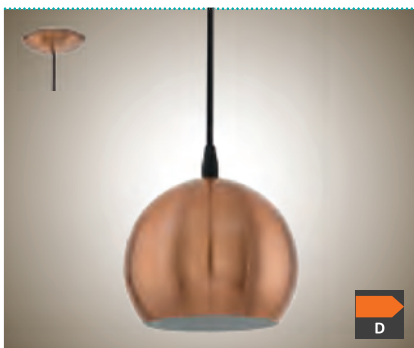

**92521, 92522,
92523**

Lighting series with
ceramic lampshade in
concrete look.

Leuchtenserie mit
Keramikschild in
Betonoptik.

Série de luminaires avec
un abat-jour en céramique
en optique béton.

93837 PETTO

pendant luminaire; steel, coppery
Hängeleuchte; Stahl, kupferfarben
luminaire suspension; acier, cuivré

H 1100, Ø 150

9 002759 938376

GU10

1x 50W

COLLECTION | KOLLEKTION | COLLECTION: **TREND**