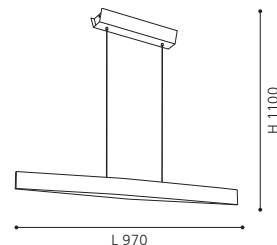

L 970, B 85, H 1100

9 002759 933425

93343 FORNES

pendant luminaire; steel, wood, nut, white
Hängeleuchte; Stahl, Holz, Nuss, weiss
luminaire suspension; acier, bois, noix, blanc

L 970, B 85, H 1100

9 002759 933432