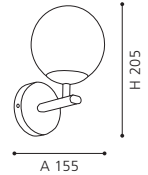

GL1758
COLLECTION | KOLLEKTION | COLLECTION: **STYLE**