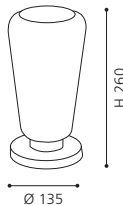

4 93691

table luminaire; steel, wood, white, oak / opal glass, shiny white
Tischleuchte; Stahl, Holz, weiss, eiche / Glas opal, weiss glänzend
luminaire de table; acier, bois, blanc, chêne / verre opale, blanc brillant

H 260, Ø 135