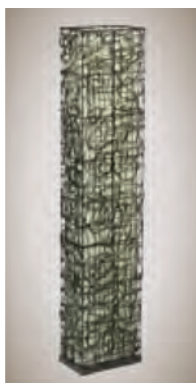

WOK & NAMBIA

1

3

4

5

6

WOK ▷

Collection | Kollektion | Collection: **Trend**

1 90944

pendant luminaire; steel, antique brown / plastic, fabric, brown, beige
Hängeleuchte; Stahl, antik-braun / Kunststoff, Textil, braun, beige
luminaire suspension; acier, marron antique / plastique, tissu, marron, beige

L 200, B 150, H 1100

2 90945

pendant luminaire; steel, antique brown / plastic, fabric, brown, beige
Hängeleuchte; Stahl, antik-braun / Kunststoff, Textil, braun, beige
luminaire suspension; acier, marron antique / plastique, tissu, marron, beige

L 760, B 150, H 1100

3 90947

floor luminaire; steel, antique brown / plastic, fabric, brown, beige
Stehleuchte; Stahl, antik-braun / Kunststoff, Textil, braun, beige
lampadaire; acier, marron antique / plastique, tissu, marron, beige

L 240, B 150, H 1145

NAMBIA ▷

Collection | Kollektion | Collection: **Trend**

4 91015

pendant luminaire; steel, plastic, brown / bast, glass, beige, champagner
Hängeleuchte; Stahl, Kunststoff, braun / Bast, Glas, beige, champagner
luminaire suspension; acier, plastique, marron / raphia, verre, beige, champagne

L 130, B 130, H 1100

5 91016

table luminaire; steel, brown / bast, glass, beige, champagner
Tischleuchte; Stahl, braun / Bast, Glas, beige, champagner
luminaire de table; acier, marron / raphia, verre, beige, champagne

L 130, B 130, H 300

6 90906

table luminaire; steel / plastic, glass, dark brown
Tischleuchte; Stahl / Kunststoff, Glas, dunkelbraun
luminaire de table; acier / plastique, verre, marron foncé

H 145, Ø 150