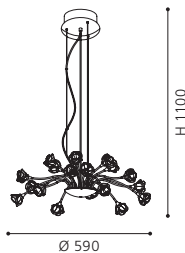

GL2936
COLLECTION | KOLLEKTION | COLLECTION: TREND

GL2929
COLLECTION | KOLLEKTION | COLLECTION: TREND