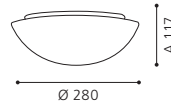

Ø 280, A 117

9 002759 816360

GLA-28
COLLECTION | KOLLEKTION | COLLECTION: **STYLE**

83404 ELLA

wall / ceiling luminaire; steel, white / opal glass, white
Wand- / Deckenleuchte; Stahl, weiss / Glas opal-matt, weiss
applique / plafonnier; acier, blanc / verre opale, blanc