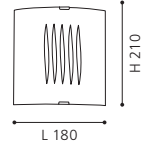

GL-576
COLLECTION | KOLLEKTION | COLLECTION: BASIC