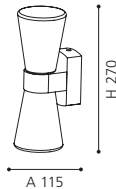

GL2803
COLLECTION | KOLLEKTION | COLLECTION: **STYLE**