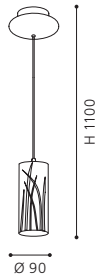

RIVATO 1

COLLECTION | KOLLEKTION | COLLECTION: TREND

LED

1

2

3

1 93122

A+ WARM WHITE

pendant luminaire; steel, chrome / coated glass, white with decor
Hängeleuchte; Stahl, chrom / Glas lackiert, weiss m.Dekor
luminaire suspension; acier, chrome / verre laqué, blanc avec décor

H 1100, Ø 90

9 002759 931223

E27 1x 7W 470 lm

GL2950

2 93123

A+ WARM WHITE

pendant luminaire; steel, chrome / coated glass, white with decor
Hängeleuchte; Stahl, chrom / Glas lackiert, weiss m.Dekor
luminaire suspension; acier, chrome / verre laqué, blanc avec décor

L 705, B 90, H 1100

9 002759 931230

E27 3x 7W 1410 lm

GL2950

3 93124

A+ WARM WHITE

table luminaire; coated glass, white with decor
Tischleuchte; Glas lackiert, weiss m.Dekor
luminaire de table; verre laqué, blanc avec décor

H 260, Ø 90

9 002759 931247

E27 1x 7W 470 lm

GL2950

Click pentru preturi online
www.MaterialeElectrice.ro