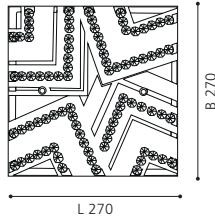

GL3158
COLLECTION | KOLLEKTION | COLLECTION: TREND