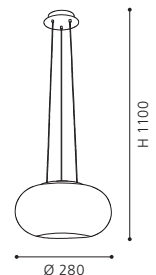

6 86813

pendant luminaire; steel, satin nickel / opal glass, white
Hängeleuchte; Stahl, nickel-matt / Glas opal-matt, weiss
luminaire suspension; acier, nickel mat / verre opale, blanc

H 1100, Ø 280

9 002759 868130