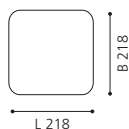

wall / ceiling luminaire; steel, white / plastic, white
Wand- / Deckenleuchte; Stahl, weiss / Kunststoff, weiss
applique / plafonnier; acier, blanc / plastique, blanc

L 218, B 218