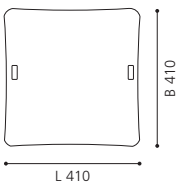

GL2912, ET0236
COLLECTION | KOLLEKTION | COLLECTION: BASIC