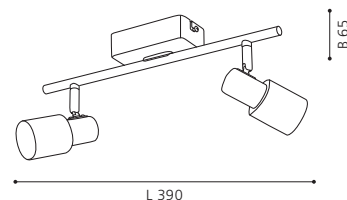

GL3093
COLLECTION | KOLLEKTION | COLLECTION: BASIC