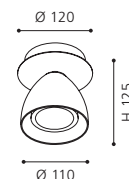

3 90078

surface-mounted luminaire; steel, chrome /
satinated glass, glass, white, iridescent
Aufbauleuchte; Stahl, chrom /
Glas satiniert, Glas, weiss, irisierend
luminaire en saillie; acier, chrome /
verre satiné, verre, blanc, irisé

H 125, Ø 110, Base: Ø 120