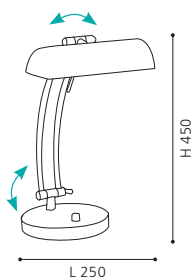

GL2439, GL-860
COLLECTION | KOLLEKTION | COLLECTION: TRADITIONAL