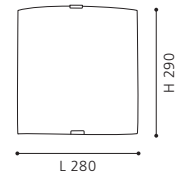

GL-900

COLLECTION | KOLLEKTION | COLLECTION: **BASIC**