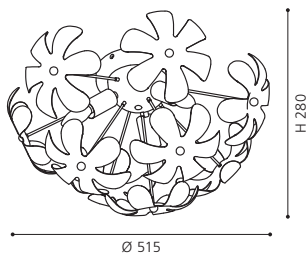

H 205, Ø 350

GL2768
 COLLECTION | KOLLEKTION | COLLECTION: TREND

92519 CAMILE

ceiling luminaire; steel, chrome, white
Deckenleuchte; Stahl, chrom, weiss
plafonnier; acier, chrome, blanc

H 280, Ø 515

ET1405, ET1406, ET1407
COLLECTION | KOLLEKTION | COLLECTION: TREND