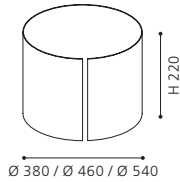

PURPLE

accessory; fabric with hook-and-loop fastener, purple
Zubehör; Textil mit Klettverschluß, purple
accessoire; tissu avec fermeture scratch, violet

H 220

Ø 380
92414

Ø 460
92427

Ø 540
92441

DARK BROWN

accessory; fabric with hook-and-loop fastener, dark brown
Zubehör; Textil mit Klettverschluß, dunkelbraun
accessoire; tissu avec fermeture scratch, marron foncé

H 220

Ø 380
92415

Ø 460
92428

Ø 540
92442

WHITE, BLACK

accessory; fabric with hook-and-loop fastener, white, black
Zubehör; Textil mit Klettverschluß, weiss, schwarz
accessoire; tissu avec fermeture scratch, blanc, noir

H 220

Ø 380
92416

Ø 460
92429

Ø 540
92443

BLACK, TAUPE

accessory; fabric with hook-and-loop fastener, black, taupe
Zubehör; Textil mit Klettverschluß, schwarz, taupe
accessoire; tissu avec fermeture scratch, schwarz, taupe

H 220

Ø 380
92417

Ø 460
92431

Ø 540
92444

WHITE WITH DECOR

accessory; fabric with hook-and-loop fastener, white with decor
Zubehör; Textil mit Klettverschluß, weiss m.Dekor
accessoire; tissu avec fermeture scratch, blanc avec décor

H 220

Ø 380
92418

Ø 460
92432

Ø 540
92445

CREME WITH DECORATION

accessory; fabric with hook-and-loop fastener, creme with decoration
Zubehör; Textil mit Klettverschluß, creme m.Dekor
accessoire; tissu avec fermeture scratch, crème avec décor

H 220

Ø 380
92419

Ø 460
92433

Ø 540
92446