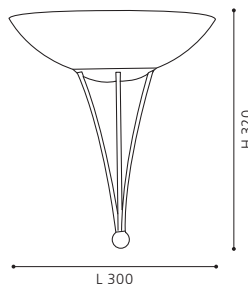

L 300

H 320

GL1106
COLLECTION | KOLLEKTION | COLLECTION: **TRADITIONAL**