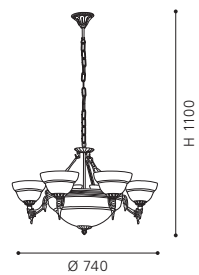

GL-948, GL-947, ET1156, ET1057

4 85859

wall luminaire; cast metal, bronzed /
alabaster glass, champagner
Wandleuchte; Metallguss, brüniert /
Glas alabaster, champagner
applique; métal moulé, bruni /
verre albâtre, champagne

L 170, H 200, A 230

9 002759 858599

E14 1x 40W