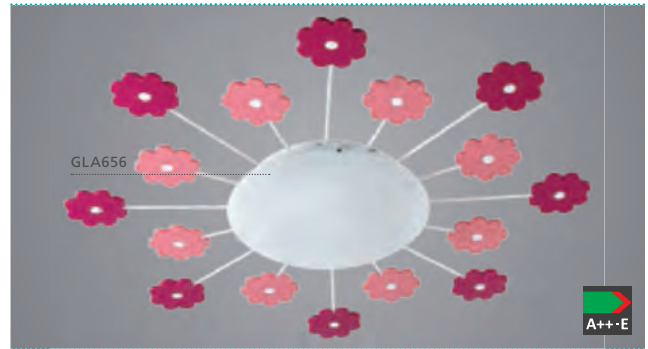

wall / ceiling luminaire; steel, pink / satinated glass, white
Wand- / Deckenleuchte; Stahl, pink / Glas satiniert, weiss
applique / plafonnier; acier, rose / verre satiné, blanc

Ø 615, A 80