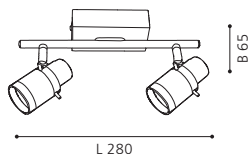

GL2774
COLLECTION | KOLLEKTION | COLLECTION: STYLE