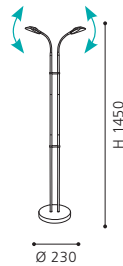

H 1465, Base: Ø 200

9 002759 938482

LED 4W 250 lm