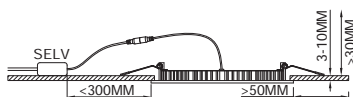

LED

Click pentru preturi online
www.MaterialeElectrice.ro

LED

FUEVA 1 - Ø 85

recessed luminaire; cast metal, white
Einbauleuchte; Metallguss, weiss
luminaire encastrable; métal moulé, blanc

Ø 85, ET 25

FUEVA 1 - Ø 120