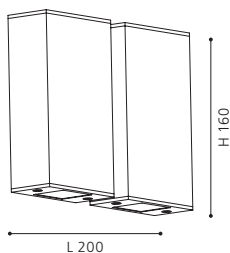

GL2666

COLLECTION | KOLLEKTION | COLLECTION: STYLE