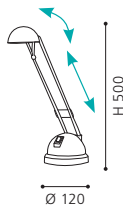

7060 TOP DESK

L 305, H 470, Base: 145, T 175

9 002759 706005

7059 TOP DESK

L 305, H 470, Base: 145, T 175

9 002759 705909

COLLECTION | KOLLEKTION | COLLECTION: BASIC

COLLECTION | KOLLEKTION | COLLECTION: BASIC

9234 PITTY

H 500, Base: Ø 120

9 002759 923402

8903 PITTY

H 500, Base: Ø 120

9 002759 890308

9236 PITTY

H 500, Base: Ø 120

9 002759 923600

COLLECTION | KOLLEKTION | COLLECTION: BASIC

COLLECTION | KOLLEKTION | COLLECTION: BASIC

COLLECTION | KOLLEKTION | COLLECTION: BASIC