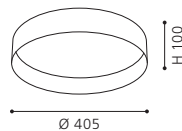

ET1600, S-2326
COLLECTION | KOLLEKTION | COLLECTION: STYLE