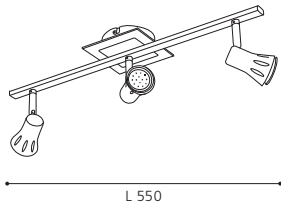

L 780, B 120

9 002759 935597