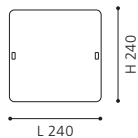

LED

31257 LED BORGO

wall / ceiling luminaire; steel, white / satinated glass, white with decor
Wand- / Deckenleuchte; Stahl, weiss / Glas satiniert, weiss m.Dekor
applique / plafonnier; acier, blanc / verre satiné, blanc avec décor

L 240, H 240, A 80

93283 LED BORGO

wall / ceiling luminaire; steel, white / satinated glass, white with decor
Wand- / Deckenleuchte; Stahl, weiss / Glas satiniert, weiss m.Dekor
applique / plafonnier; acier, blanc / verre satiné, blanc avec décor

L 335, H 335

GL1126
COLLECTION | KOLLEKTION | COLLECTION: BASIC

93284 LED BORGO

wall / ceiling luminaire; steel, white / satinated glass, white with decor
Wand- / Deckenleuchte; Stahl, weiss / Glas satiniert, weiss m.Dekor
applique / plafonnier; acier, blanc / verre satiné, blanc avec décor

L 410, H 410

GL1127
COLLECTION | KOLLEKTION | COLLECTION: BASIC

31258 LED BORGO

wall / ceiling luminaire; steel, white / satinated glass, white
Wand- / Deckenleuchte; Stahl, weiss / Glas satiniert, weiss
applique / plafonnier; acier, blanc / verre satiné, blanc

L 240, H 240, A 80

91851 LED BORGO 2

wall / ceiling luminaire; steel, white / glass, shiny white
Wand- / Deckenleuchte; Stahl, weiss / Glas, weiss glänzend
applique / plafonnier; acier, blanc / verre, blanc brillant

L 335, B 335, A 94

GL2911, ET0236
COLLECTION | KOLLEKTION | COLLECTION: BASIC

91852 LED BORGO 2

wall / ceiling luminaire; steel, white / glass, shiny white
Wand- / Deckenleuchte; Stahl, weiss / Glas, weiss glänzend
applique / plafonnier; acier, blanc / verre, blanc brillant

L 410, B 410, A 94

GL2912, ET0236
COLLECTION | KOLLEKTION | COLLECTION: BASIC