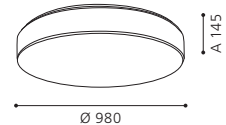

COLLECTION | KOLLEKTION | COLLECTION: BASIC

COLLECTION | KOLLEKTION | COLLECTION: BASIC

COLLECTION | KOLLEKTION | COLLECTION: BASIC