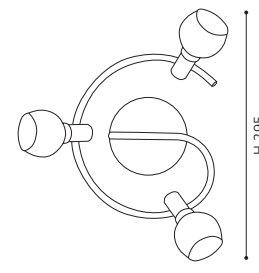

L 255

GL2796

COLLECTION | KOLLEKTION | COLLECTION: STYLE

LED

92663 QUARTO

spot; steel, chrome / glass, clear
Spot; Stahl, chrom / Glas, klar
spot; acier, chrome / verre, clair

L 270, B 80

GL2846
COLLECTION | KOLLEKTION | COLLECTION: STYLE