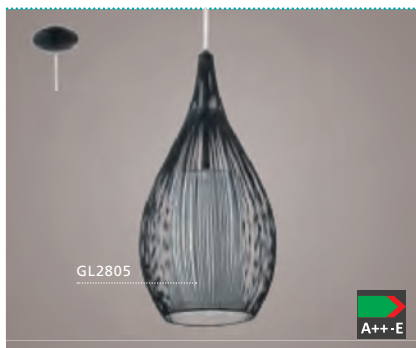

92252 RAZONI

GL2805

pendant luminaire; steel, black / satinized glass, steel, black, white
Hängeleuchte; Stahl, schwarz / Glas satiniert, Stahl, schwarz, weiss
luminaire suspension; acier, noir / verre satiné, acier, noir, blanc

H 1100, Ø 190

9 002759 922528

E27

1x 60W

GL2805

COLLECTION | KOLLEKTION | COLLECTION: **STYLE**