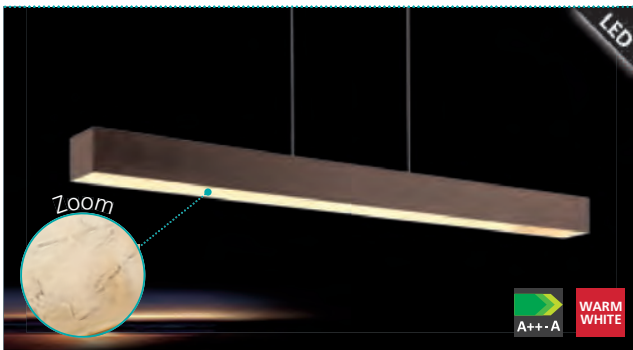

93352 COLLADA

pendant luminaire; steel, antique brown, gold
Hängeleuchte; Stahl, antik-braun, gold
luminaire suspension; acier, marron antique, or