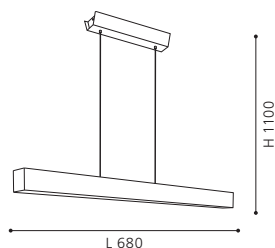

93345, 93347, 93349, 93352

The inside is coated with composition gold or silver. The textured, metallic interior gives the lamp an extraordinary and elegant charm.

Die innenliegende Beschichtung aus goldenem oder silbernem Schlagmetall erzeugt ein extravagantes und elegantes Licht zum Wohlfühlen.

Le revêtement intérieur en métal doré ou argent génère pour votre confort une lumière fascinante et élégante.

COLLECTION | KOLLEKTION | COLLECTION: STYLE