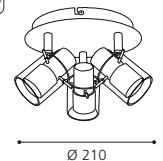

GL3168, GL3169
COLLECTION | KOLLEKTION | COLLECTION: TREND