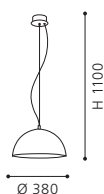

ET1733
COLLECTION | KOLLEKTION | COLLECTION: TREND