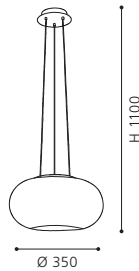

H 1100

Ø 350

GL1140

8 86815

pendant luminaire; steel, satin nickel /
opal glass, white
Hängeleuchte; Stahl, nickel-matt /
Glas opal-matt, weiss
luminaire suspension; acier, nickel mat /
verre opale, blanc

H 1100, Ø 445

9 002759 868154