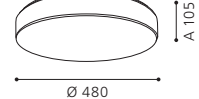

COLLECTION | KOLLEKTION | COLLECTION: BASIC

COLLECTION | KOLLEKTION | COLLECTION: BASIC

COLLECTION | KOLLEKTION | COLLECTION: BASIC