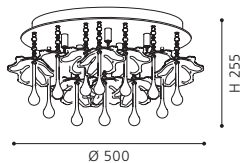

GLA106, GL1731
COLLECTION | KOLLEKTION | COLLECTION: **STYLE**