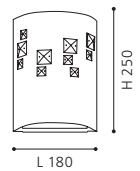

3 92659

wall luminaire; steel, white / steel, crystal, white, clear
Wandleuchte; Stahl, weiss / Stahl, Kristall, weiss, klar
applique; acier, blanc / acier, cristal, blanc, clair

L 180, H 250, A 80