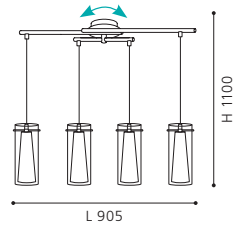

GL2260, GL2261, ET0900

4 93003

pendant luminaire; steel, chrome / glass, opal glass, clear, white
Hängeleuchte; Stahl, chrom / Glas, Glas opal-matt, klar, weiss
luminaire suspension; acier, chrome / verre, verre opale, clair, blanc

H 1500, Ø 500

9 002759 930035