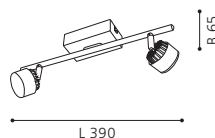

ET1749

COLLECTION | KOLLEKTION | COLLECTION: TREND

L 390, B 65