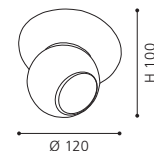

COLLECTION | KOLLEKTION | COLLECTION: **TREND**