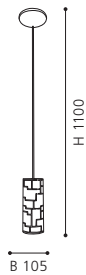

1 92562

pendant luminaire; steel, chrome / glass with decoration, white, chrome
Hängeleuchte; Stahl, chrom / Glas mit Dekor, weiss, chrom
luminaire suspension; acier, chrome / verre avec décor, blanc, chrome

B 105, H 1100