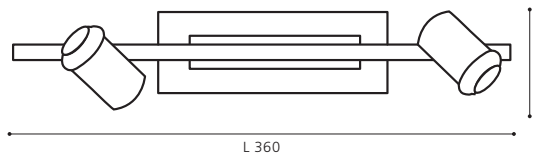

COLLECTION | KOLLEKTION | COLLECTION: STYLE

COLLECTION | KOLLEKTION | COLLECTION: STYLE