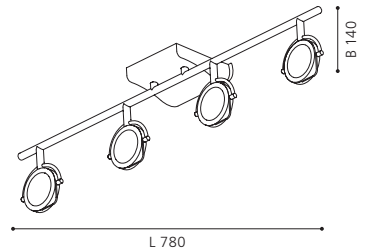

GL2797
COLLECTION | KOLLEKTION | COLLECTION: AVANTGARDE