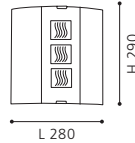

GL-577
COLLECTION | KOLLEKTION | COLLECTION: BASIC