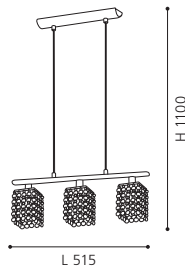

PYTON & BANTRY

1

2

4

PYTON ▷
Collection | Kollektion | Collection: **Style**

1 85329

pendant luminaire; steel, chrome / crystal, clear
Hängeleuchte; Stahl, chrom / Kristall, klar
luminaire suspension; acier, chrome / cristal, clair

L 515, B 75, H 1100

GL-930

2 85331

pendant luminaire; steel, chrome / crystal, clear
Hängeleuchte; Stahl, chrom / Kristall, klar
luminaire suspension; acier, chrome / cristal, clair

L 920, B 75, H 1100

GL-930

3 85327

recessed luminaire; steel, chrome / crystal, clear
Einbauleuchte; Stahl, chrom / Kristall, klar
luminaire encastrable; acier, chrome / cristal, clair

L 80, B 80, H 135, ET 35

GL-930

4 85336

ceiling luminaire; steel, chrome / crystal, clear
Deckenleuchte; Stahl, chrom / Kristall, klar
plafonnier; acier, chrome / cristal, clair

L 295, B 295, H 200

GL-930

5 89493

ceiling luminaire; steel, chrome / crystal, clear
Deckenleuchte; Stahl, chrom / Kristall, klar
plafonnier; acier, chrome / cristal, clair

L 580, B 580, H 160

GL-930

6 85332

wall luminaire; steel, chrome / crystal, clear
Wandleuchte; Stahl, chrom / Kristall, klar
applique; acier, chrome / cristal, clair

L 305, H 185, A 100

GL-930