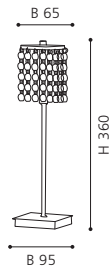

3

6

7

8

9

7 85333

table luminaire; steel, chrome / crystal, clear
Tischleuchte; Stahl, chrom / Kristall, klar
luminaire de table; acier, chrome / cristal, clair

8 85335

floor luminaire; steel, chrome / crystal, clear
Stehleuchte; Stahl, chrom / Kristall, klar
lampadaire; acier, chrome / cristal, clair

L 65, B 65, H 360, Base: 95, T 95

GL-930

L 140, B 140, H 1550, Base: 140, T 140

GL-930

These luminaires come with high quality glass crystals.

Diese Leuchten sind mit hochwertigen Glaskristallen ausgestattet.

Ces luminaires viennent avec des cristaux de verre de haute qualité.

BANTRY ▷

Collection | Kollektion | Collection: **Style**

9 90118

surface-mounted luminaire; steel, chrome / crystal, clear
Aufbauleuchte; Stahl, chrom / Kristall, klar
luminaire en saillie; acier, chrome / cristal, clair

L 110, B 110, H 165

GL-930

5