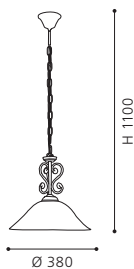

MURCIA

COLLECTION | KOLLEKTION | COLLECTION: TRADITIONAL

1

2

4

5

1 91002

pendant luminaire; steel, black / alabaster glass, white
Hängeleuchte; Stahl, schwarz / Glas alabaster, weiss
luminaire suspension; acier, noir / verre albâtre, blanc

2 91004

pendant luminaire; steel, black / alabaster glass, white
Hängeleuchte; Stahl, schwarz / Glas alabaster, weiss
luminaire suspension; acier, noir / verre albâtre, blanc

3 91005

pendant luminaire; steel, black / alabaster glass, white
Hängeleuchte; Stahl, schwarz / Glas alabaster, weiss
luminaire suspension; acier, noir / verre albâtre, blanc

H 1100, Ø 380

9 002759 910020

GLA365

L 680, H 1100

9 002759 910044

GLA415

H 1100, Ø 630

9 002759 910051

GL1581

4 91006

wall luminaire; steel, black / alabaster glass, white
Wandleuchte; Stahl, schwarz / Glas alabaster, weiss
applique; acier, noir / verre albâtre, blanc

L 165, H 190, A 230

9 002759 910068

GLA426

5 91007

table luminaire; steel, black / alabaster glass, white
Tischleuchte; Stahl, schwarz / Glas alabaster, weiss
luminaire de table; acier, noir / verre albâtre, blanc

L 165, H 370, Base: Ø 150

9 002759 910075

GLA426

These luminaires come with a high quality processed alabaster glass.

Diese Leuchten sind mit einem hochwertig verarbeiteten Alabasterglas ausgestattet.

Ces luminaires viennent avec un abat-jour en verre d'albâtre haut de gamme.