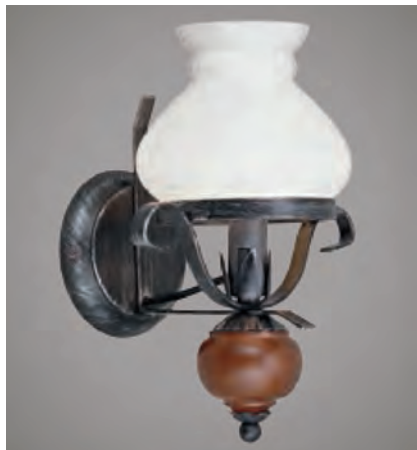

Ces luminaires viennent avec un abat-jour en verre d'albâtre haut de gamme.

Click pentru preturi online
www.MaterialeElectrice.ro

RUSTIC 7

COLLECTION | KOLLEKTION | COLLECTION: TRADITIONAL

1

2

3

1 91028