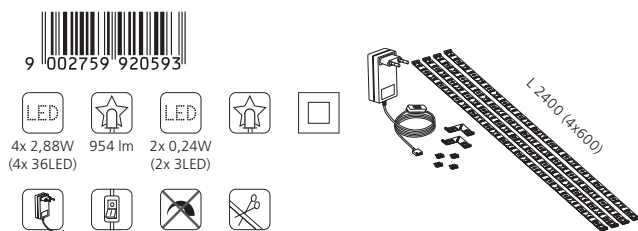

COLLECTION | KOLLEKTION | COLLECTION: TREND

COLLECTION | KOLLEKTION | COLLECTION: TREND