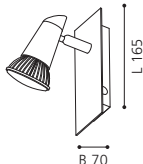

LED

92526 TABBIO

spot; steel, chrome
Spot; Stahl, chrom
spot; acier, chrome

A+ WARM WHITE

L 165, B 70

92529 TABBIO

spot; steel, chrome
Spot; Stahl, chrom
spot; acier, chrome

A+ WARM WHITE

L 1100, B 70

COLLECTION | KOLLEKTION | COLLECTION: STYLE

COLLECTION | KOLLEKTION | COLLECTION: STYLE

92527 TABBIO

spot; steel, chrome
Spot; Stahl, chrom
spot; acier, chrome

A+ WARM WHITE

L 550, B 70

92528 TABBIO

spot; steel, chrome
Spot; Stahl, chrom
spot; acier, chrome

A+ WARM WHITE

L 760, B 70

COLLECTION | KOLLEKTION | COLLECTION: STYLE

COLLECTION | KOLLEKTION | COLLECTION: STYLE