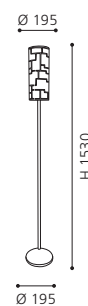

5 92565

floor luminaire; steel, chrome / glass with decoration, white, chrome
Stehleuchte; Stahl, chrom / Glas mit Dekor, weiss, chrom
lampadaire; acier, chrome / verre avec décor, blanc, chrome

H 1530, Ø 195, Base: Ø 195