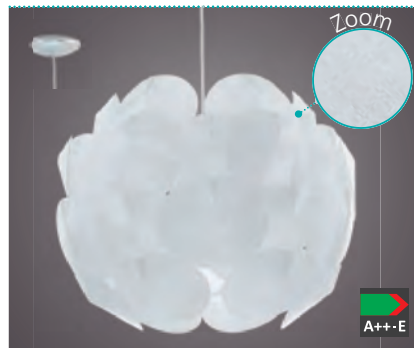

93634 LIVASO

pendant luminaire; steel, satin nickel / glittering foil, transparent
Hängeleuchte; Stahl, nickel-matt / Glitzerfolie, transparent
luminaire suspension; acier, nickel mat / papier brillant, transparent

H 1100, Ø 580

COLLECTION | KOLLEKTION | COLLECTION: **TREND**