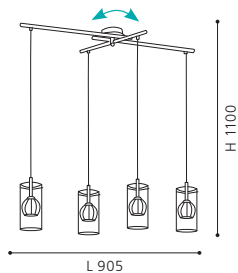

L 905

GL2962, GL2956, GL2957

4 93105

table luminaire; steel, chrome / glass, satinated glass, clear, white
Tischleuchte; Stahl, chrom / Glas, Glas satiniert, klar, weiss
luminaire de table; acier, chrome / verre, verre satiné, clair, blanc

H 275, Ø 120

9 002759 931056

G9 1x 33W