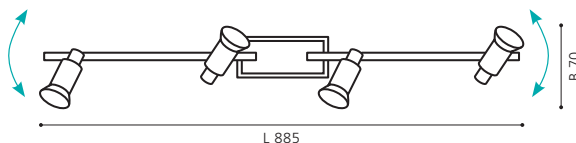

L 885

COLLECTION | KOLLEKTION | COLLECTION: BASIC