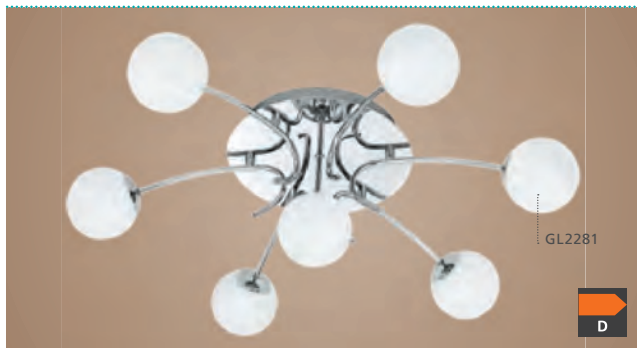

90458 GAMBO

ceiling luminaire; steel, chrome / opal glass, white
Deckenleuchte; Stahl, chrom / Glas opal-matt, weiss
plafonnier; acier, chrome / verre opale, blanc

Ø 680, A 200

9 002759 904586

GL2281

COLLECTION | KOLLEKTION | COLLECTION: STYLE