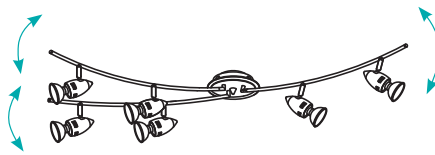

L 1050

COLLECTION | KOLLEKTION | COLLECTION: BASIC