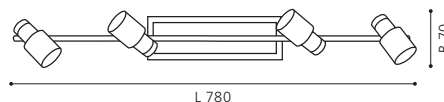

COLLECTION | KOLLEKTION | COLLECTION: STYLE

COLLECTION | KOLLEKTION | COLLECTION: STYLE