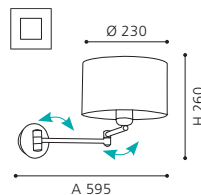

S-1991, GL1651

3 90925

wall luminaire; steel, chrome / fabric, white
Wandleuchte; Stahl, chrom / Textil, weiss
applique; acier, chrome / tissu, blanc

L 150, H 380, A 195