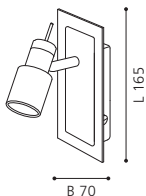

COLLECTION | KOLLEKTION | COLLECTION: STYLE