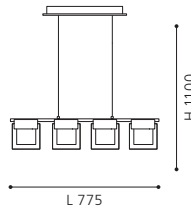

1 93731

pendant luminaire; steel, satin nickel /
satinated glass, white, clear
Hängeleuchte; Stahl, nickel-matt /
Glas satiniert, weiss, klar
luminaire suspension; acier, nickel mat /
verre satiné, blanc, clair

L 775, B 80, H 1100