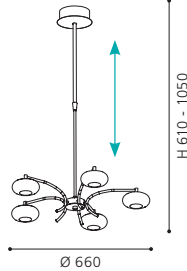

Ø 660

H 610 - 1050

GL2773

L 120, H 210, A 195

9 002759 917548