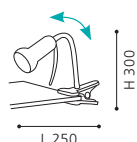

clip luminaire; steel, plastic, white, satin nickel
Klemmleuchte; Stahl, Kunststoff, weiss, nickel-matt
luminaire pince; acier, plastique, blanc, nickel mat

L 250, H 300