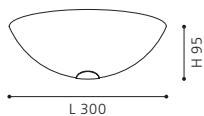

GL2178
COLLECTION | KOLLEKTION | COLLECTION: BASIC