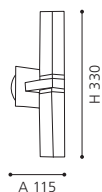

GL1755
COLLECTION | KOLLEKTION | COLLECTION: **STYLE**