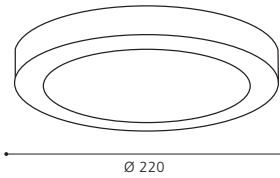

LED

FUEVA 1 - Ø 170

recessed luminaire; cast metal, white
Einbauleuchte; Metallguss, weiss
luminaire encastrable; métal moulé, blanc

Ø 170, H 35

FUEVA 1 - Ø 220

recessed luminaire; cast metal, white
Einbauleuchte; Metallguss, weiss
luminaire encastrable; métal moulé, blanc

Ø 220, H 35

FUEVA 1 - L 170 x B 170

recessed luminaire; cast metal, white
Einbauleuchte; Metallguss, weiss
luminaire encastrable; métal moulé, blanc

L 170, B 170, H 35

3000K

840 lm

94071

3000K

1260 lm

94075

3000K

840 lm

94073

4000K

840 lm

94072

4000K

1260 lm

94076

4000K

840 lm

94074

COLLECTION | KOLLEKTION | COLLECTION: STYLE

COLLECTION | KOLLEKTION | COLLECTION: STYLE

COLLECTION | KOLLEKTION | COLLECTION: STYLE