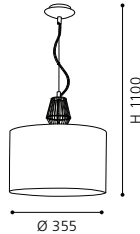

1 93974

pendant luminaire; steel, black / fabric, white, cable red
Hängeleuchte; Stahl, schwarz / Textil, weiss, Kabel rot
luminaire suspension; acier, noir / tissu, blanc, câble rouge

H 1100, Ø 355

S-8114

2 94207

pendant luminaire; steel, black / fabric, white,
cable black and white
Hängeleuchte; Stahl, schwarz / Textil, weiss,
Kabel schwarz-weiß
luminaire suspension; acier, noir / tissu, blanc,
câble noir et blanc

H 1100, Ø 355