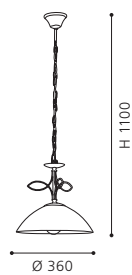

BELUGA

COLLECTION | KOLLEKTION | COLLECTION: TRADITIONAL

2

3

4

1 89133

pendant luminaire; steel, antique brown /
wipe technique glass, champagner
Hängeleuchte; Stahl, antik-braun /
Glas Wischtechnik, champagner
luminaire suspension; acier, marron antique /
verre technique à l'essuyé, champagne

H 1100, Ø 360

9 002759 891336

2 89134

pendant luminaire; steel, antique brown /
wipe technique glass, champagner
Hängeleuchte; Stahl, antik-braun /
Glas Wischtechnik, champagner
luminaire suspension; acier, marron antique /
verre technique à l'essuyé, champagne

L 860, B 260, H 1100

9 002759 891343

3 89135

wall luminaire; steel, antique brown /
wipe technique glass, champagner
Wandleuchte; Stahl, antik-braun /
Glas Wischtechnik, champagner
applique; acier, marron antique /
verre technique à l'essuyé, champagne

L 260, H 325, A 130

9 002759 891350

4 89136

table luminaire; steel, antique brown /
wipe technique glass, champagner
Tischleuchte; Stahl, antik-braun /
Glas Wischtechnik, champagner
luminaire de table; acier, marron antique /
verre technique à l'essuyé, champagne

H 440, Ø 260, Base: Ø 130

9 002759 891367

5 89137

floor luminaire; steel, antique brown /
wipe technique glass, champagner
Stehleuchte; Stahl, antik-braun /
Glas Wischtechnik, champagner
lampadaire; acier, marron antique /
verre technique à l'essuyé, champagne

H 1730, Ø 360, Base: Ø 280

9 002759 891374

These luminaires come with a hand-made glass with a special wipe technique.

Diese Leuchten besitzen ein handgemachtes Glas mit spezieller Wischtechnik.

Ces luminaires viennent avec un verre de luxe fait main avec une technique à l'essuyé.