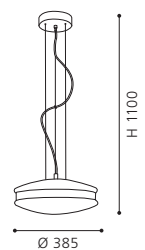

H 1100, Ø 385

COLLECTION | KOLLEKTION | COLLECTION: STYLE

LED

ZUBIA, CAMPERA

These luminaires can be switched on and off and dimmed by touching the specially designed "Touch Me" part of the fixture.

Diese Leuchten können ein und ausgeschaltet sowie gedimmt werden, indem man sie an den dafür vorgesehenen "Touch Me" Bereichen berührt.