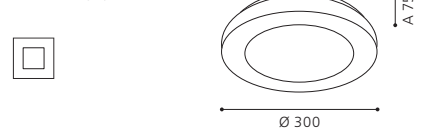

COLLECTION | KOLLEKTION | COLLECTION: BASIC