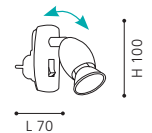

COLLECTION | KOLLEKTION | COLLECTION: BASIC