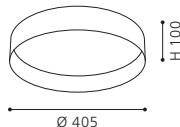

ET1600, S-2336

COLLECTION | KOLLEKTION | COLLECTION: STYLE