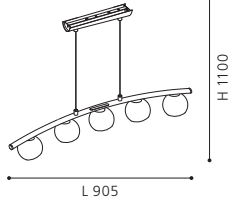

1 93054

pendant luminaire; steel, chrome / glass, aluminium, clear, aluminium
Hängeleuchte; Stahl, chrom / Glas, Alu, klar, alu
luminaire suspension; acier, chrome / verre, aluminium, clair, aluminium

L 905, B 95, H 1100

9 002759 930547