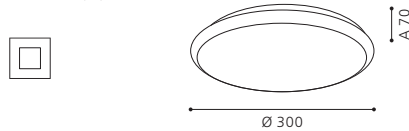

COLLECTION | KOLLEKTION | COLLECTION: STYLE