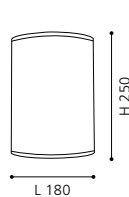

GL1932

5 89116

table luminaire; steel, antique brown / glass, champagner
Tischleuchte; Stahl, antik-braun / Glas, champagner
 luminaire de table; acier, marron antique / verre, champagne

H 295, Ø 110, Base: Ø 120