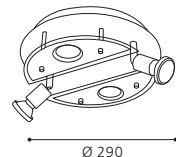

Ø 290

GL2951, ET0205

COLLECTION | KOLLEKTION | COLLECTION: STYLE

Click pentru preturi online
www.MaterialeElectrice.ro