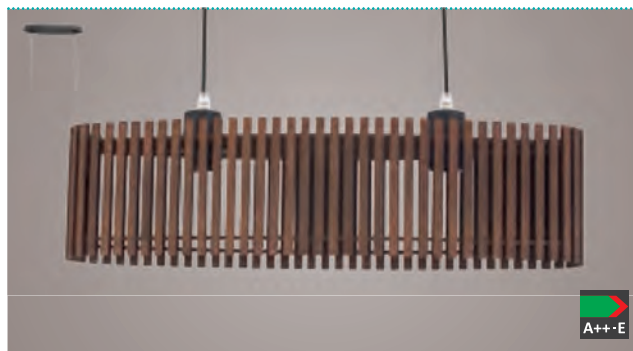

94031 NAROLA

pendant luminaire; steel, black / wood, nut
Hängeleuchte; Stahl, schwarz / Holz, nuss
luminaire suspension; acier, noir / bois, nut