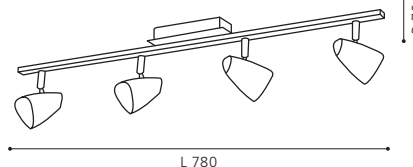

COLLECTION | KOLLEKTION | COLLECTION: TREND

COLLECTION | KOLLEKTION | COLLECTION: TREND