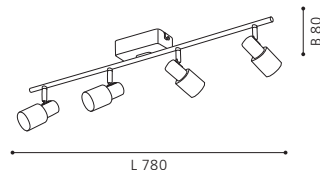

GL3093
COLLECTION | KOLLEKTION | COLLECTION: BASIC