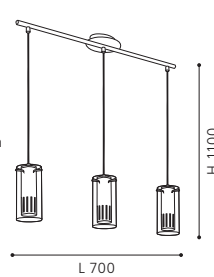

2 93162

pendant luminaire; steel, chrome / glass, clear
Hängeleuchte; Stahl, chrom / Glas, klar
luminaire suspension; acier, chrome / verre, clair

L 700, H 1100

GU10 3x 5W 1200 lm

GL2649, ET0900

3 93163

table luminaire; steel, chrome / glass, clear
Tischleuchte; Stahl, chrom / Glas, klar
luminaire de table; acier, chrome / verre, clair