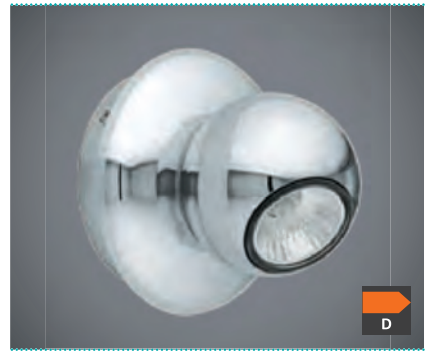

Diese Leuchte ist mit schwenkbarem Spotköpfen ausgestattet.

Ce luminaire vient avec des têtes de spot qui peuvent être ajustées.

91609 NORBELLO

spot; steel, chrome
Spot; Stahl, chrom
spot; acier, chrome

Ø 120, A 100