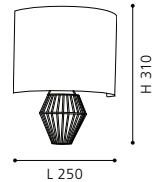

S-8114

3 94002

wall luminaire; steel, black / fabric, white
Wandleuchte; Stahl, schwarz / Textil, weiss
applique; acier, noir / tissu, blanc

L 250, H 310, A 125