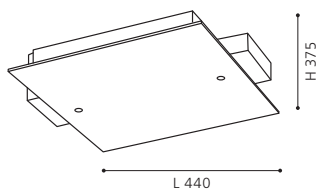

GL2429

COLLECTION | KOLLEKTION | COLLECTION: TREND