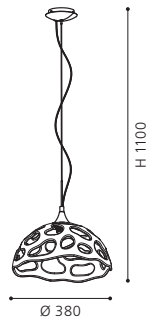

H 1100, Ø 380

9 002759 929572