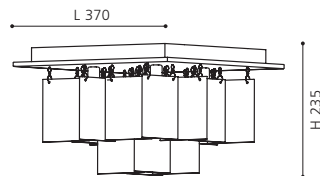

GL2882, GL2883
COLLECTION | KOLLEKTION | COLLECTION: TREND