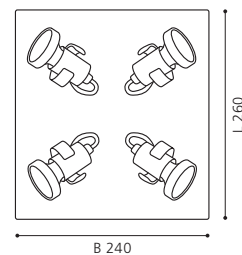

ET0372
COLLECTION | KOLLEKTION | COLLECTION: **STYLE**