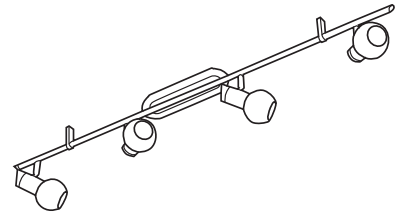

L 765

GL2151
COLLECTION | KOLLEKTION | COLLECTION: **STYLE**