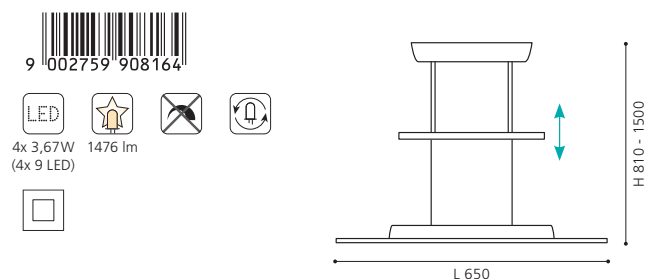

GL2501
COLLECTION | KOLLEKTION | COLLECTION: **STYLE**

L 900, H 810 - 1500