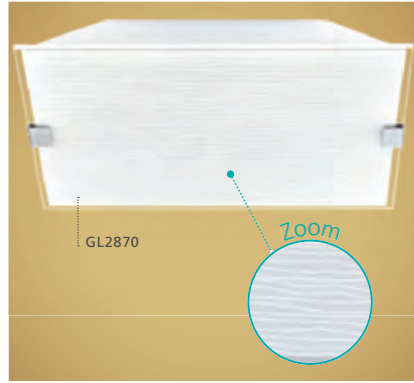

ALEA & ALEA 1

2

3

4

5

ALEA ▾

Collection | Kollektion | Collection: **Trend**

1 91874

pendant luminaire; steel, chrome /
satinated glass, white with decor
**Hängeleuchte; Stahl, chrom /
Glas satiniert, weiss m.Dekor**
luminaire suspension; acier, chrome /
verre satiné, blanc avec décor

L 280, B 280, H 1100

GL2748, GL2758

2 92578

pendant luminaire; steel, chrome /
satinated glass, white with decor
**Hängeleuchte; Stahl, chrom /
Glas satiniert, weiss m.Dekor**
luminaire suspension; acier, chrome /
verre satiné, blanc avec décor

L 760, B 70, H 1100

GL2896, GL-819

ALEA 1 ▾

Collection | Kollektion | Collection: **Style**

3 92579

wall / ceiling luminaire; steel, chrome /
coated glass, white with decor
**Wand- / Deckenleuchte; Stahl, chrom /
Glas lackiert, weiss m.Dekor**
applique / plafonnier; acier, chrome /
verre laqué, blanc avec décor

L 290, H 290, A 65

GL2870

4 91984

wall luminaire; steel, chrome /
satinated glass, white with decor
**Wandleuchte; Stahl, chrom /
Glas satiniert, weiss m.Dekor**
applique; acier, chrome /
verre satiné, blanc avec décor

L 130, H 120, A 100

GL2784

5 91999

wall luminaire; steel, chrome / coated glass, white
**Wandleuchte; Stahl, chrom / Glas lackiert, weiss
applique; acier, chrome / verre laqué, blanc**

L 130, H 120, A 100

GL2785