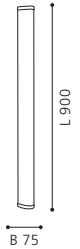

ET0483
COLLECTION | KOLLEKTION | COLLECTION: STYLE