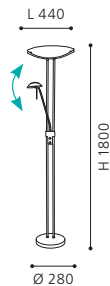

30638 BAYA

85971 BAYA

27722 BAYA

L 440, H 1800, Base: Ø 280

9 002759 306380

GL-974, GL-861, GL-975, GL-1091

COLLECTION | KOLLEKTION | COLLECTION: STYLE

L 440, H 1800, Base: Ø 280

9 002759 859718

GL-974, GL-861, GL-975, GL-1091

COLLECTION | KOLLEKTION | COLLECTION: BASIC

L 440, H 1800, Base: Ø 280

9 002759 277222

GL-1206, GL-861, GL-1207, GL-1091

COLLECTION | KOLLEKTION | COLLECTION: BASIC