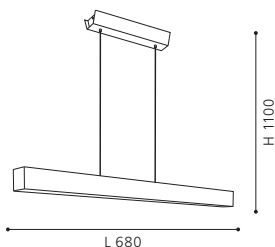

LED

93344 COLLADA

L 680, B 60, H 1100

9 002759 933449

93345 COLLADA

L 680, B 60, H 1100

9 002759 933456

COLLECTION | KOLLEKTION | COLLECTION: STYLE

COLLECTION | KOLLEKTION | COLLECTION: STYLE

93347 COLLADA

L 680, B 60, H 1100

9 002759 933470

93345, 93347, 93349, 93352

The inside is coated with composition gold or silver. The textured, metallic interior gives the lamp an extraordinary and elegant charm.

Die innenliegende Beschichtung aus goldenem oder silbernem Schlagmetall erzeugt ein extravagantes und elegantes Licht zum Wohlfühlen.

Le revêtement intérieur en métal doré ou argent génère pour votre confort une lumière fascinante et élégante.

COLLECTION | KOLLEKTION | COLLECTION: STYLE