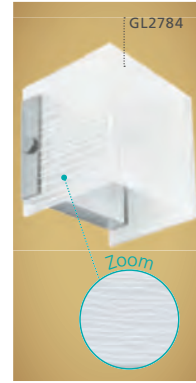

ALEA & ALEA 1

2

3

4

5

ALEA ▾

Collection | Kollektion | Collection: **Trend**

1 91874

pendant luminaire; steel, chrome /
satinated glass, white with decor
**Hängeleuchte; Stahl, chrom /
Glas satiniert, weiss m.Dekor**
luminaire suspension; acier, chrome /
verre satiné, blanc avec décor

L 280, B 280, H 1100

GL2748, GL2758

2 92578

pendant luminaire; steel, chrome /
satinated glass, white with decor
**Hängeleuchte; Stahl, chrom /
Glas satiniert, weiss m.Dekor**
luminaire suspension; acier, chrome /
verre satiné, blanc avec décor

L 760, B 70, H 1100

GL2896, GL-819

ALEA 1 ▾

Collection | Kollektion | Collection: **Style**

3 92579

wall / ceiling luminaire; steel, chrome /
coated glass, white with decor
**Wand- / Deckenleuchte; Stahl, chrom /
Glas lackiert, weiss m.Dekor**
applique / plafonnier; acier, chrome /
verre laqué, blanc avec décor

L 290, H 290, A 65

GL2870

4 91984

wall luminaire; steel, chrome /
satinated glass, white with decor
**Wandleuchte; Stahl, chrom /
Glas satiniert, weiss m.Dekor**
applique; acier, chrome /
verre satiné, blanc avec décor

L 130, H 120, A 100

GL2784

5 91999

wall luminaire; steel, chrome / coated glass, white
**Wandleuchte; Stahl, chrom / Glas lackiert, weiss
applique; acier, chrome / verre laqué, blanc**

L 130, H 120, A 100

GL2785