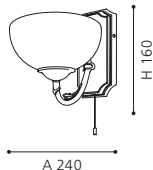

4 82751

wall luminaire; cast metal, bronzed / satinated glass, white
Wandleuchte; Metallguss, brüniert / Glas satiniert, weiss
applique; métal moulé, bruni / verre satiné, blanc

L 180, H 160, A 240