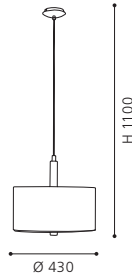

GL1650, S-1990, ET1506

2 88563

wall luminaire; aluminium, aluminium, chrome / fabric, white
Wandleuchte; Alu, alu, chrom / Textil, weiss
applique; aluminium, aluminium, chrome / tissu, blanc

H 260, Ø 230, A 595