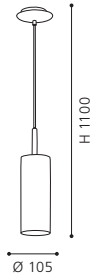

TROY 4 ▷

Collection | Kollektion | Collection: **Basic**

1 93194

pendant luminaire; steel, satin nickel / satinated glass, coated white

Hängeleuchte; Stahl, nickel-matt / Glas satiniert, weiss lackiert

luminaire suspension; acier, nickel mat / verre satiné, blanc laqué

H 1100, Ø 105