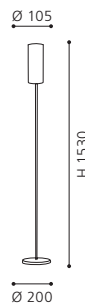

9 002759 859824