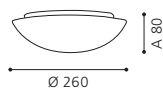

GL2184
COLLECTION | KOLLEKTION | COLLECTION: **STYLE**