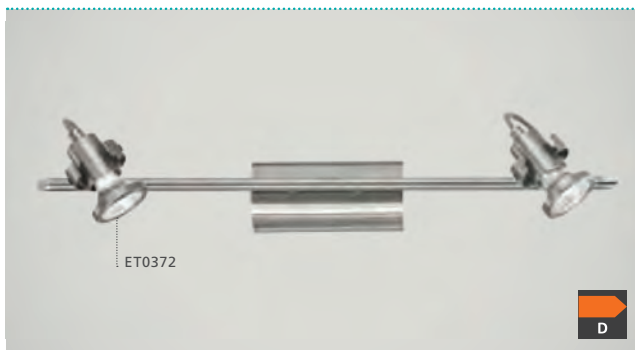

86012 TUKON

spot; steel, satin nickel
Spot; Stahl, nickel-matt
spot; acier, nickel mat

L 530, B 68