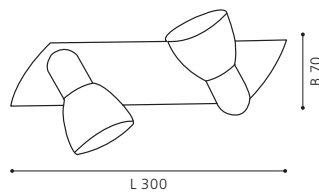

GL-327
COLLECTION | KOLLEKTION | COLLECTION: BASIC