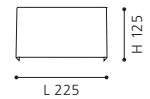

wall luminaire; steel, satin nickel
Wandleuchte; Stahl, nickel-matt
applique; acier, nickel mat

L 225, H 125, A 80