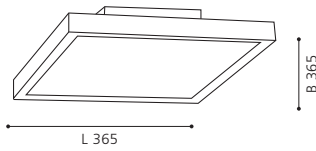

LED

92781 CARDITO

ceiling luminaire; steel, chrome / glass, crystal, clear
Deckenleuchte; Stahl, chrom / Glas, Kristall, klar
plafonnier; acier, chrome / verre, cristal, clair

L 365, B 365, H 75

GL2930
COLLECTION | KOLLEKTION | COLLECTION: AVANTGARDE

92782 CARDITO

ceiling luminaire; steel, chrome / glass, crystal, clear
Deckenleuchte; Stahl, chrom / Glas, Kristall, klar
plafonnier; acier, chrome / verre, cristal, clair

L 470, B 470, H 85

GL2931
COLLECTION | KOLLEKTION | COLLECTION: AVANTGARDE

92781, 92782

Colours and different lighting atmospheres can be adjusted comfortably with a remote control which is included with the luminaire.

Farben und unterschiedliche Lichtstimmungen können bequem per Fernbedienung eingestellt werden, welche im Lieferumfang enthalten ist.

Les couleurs et les ambiances lumineuses différentes peuvent être réglées confortablement avec une télécommande incluse avec le luminaire.