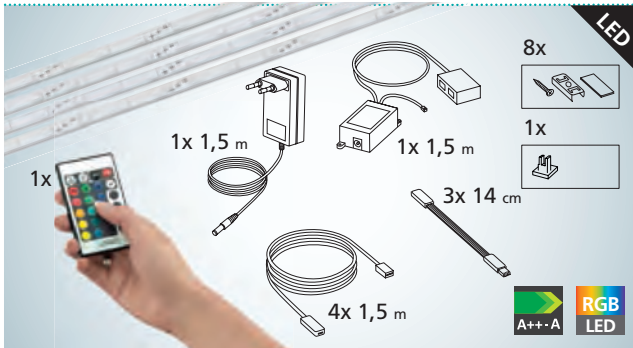

92048 LED STRIPES-SYSTEM

bar / strip luminaire; plastic, white
Leuchtband/-stab; Kunststoff, weiss
luminaire bande / strip; plastique, blanc