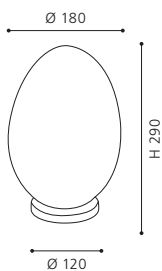

6 93378

table luminaire; steel, black / fabricwist, brown
Tischleuchte; Stahl, schwarz / Textilfaden, braun
luminaire de table; acier, noir / fabricwist, marron

H 290, Ø 180, Base: Ø 120

9 002759 933760

E27 1x 60W

H 290, Ø 180, Base: Ø 120

9 002759 933777

E27 1x 60W