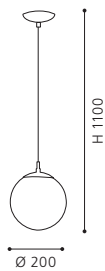

3 93199

pendant luminaire; steel, satin nickel / opal glass, white
Hängeleuchte; Stahl, nickel-matt / Glas opal-matt, weiss
luminaire suspension; acier, nickel mat / verre opale, blanc

H 1100, Ø 200

9 002759 931971