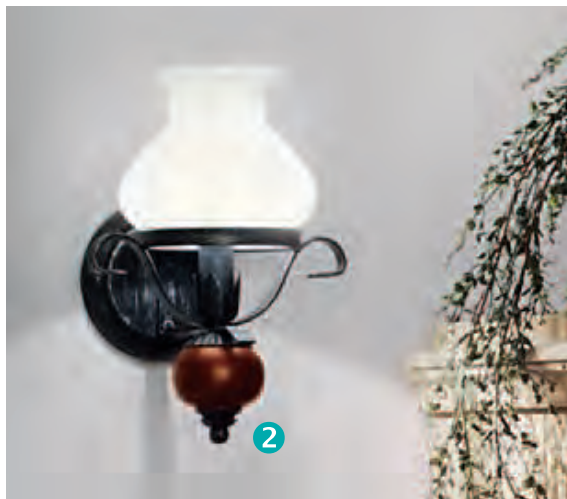

2 91031

wall luminaire; steel, wood, black, brown / glass, white
Wandleuchte; Stahl, Holz, schwarz, braun / Glas, weiss
applique; acier, bois, noir, marron / verre, blanc

H 310, A 200

9 002759 910310

2

3 91036