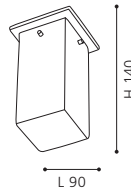

GL2544
COLLECTION | KOLLEKTION | COLLECTION: **STYLE**