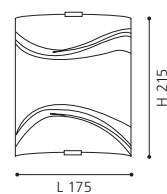

GL1387

COLLECTION | KOLLEKTION | COLLECTION: **BASIC**