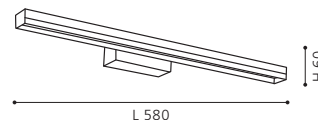

ET1198
COLLECTION | KOLLEKTION | COLLECTION: **STYLE**