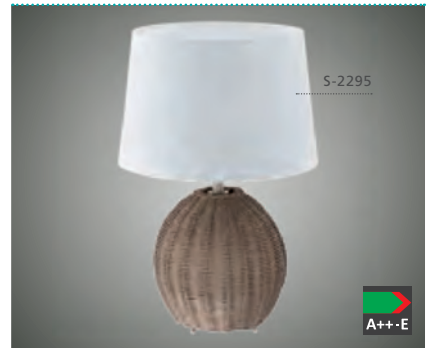

92913 ROIA

table luminaire; wood, grey / fabric, beige
Tischleuchte; Holz, grau / Textil, beige
luminaire de table; bois, gris / tissu, beige

H 400, Ø 270