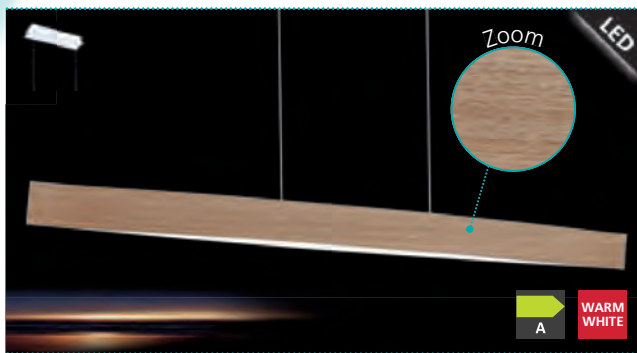

L 700, B 70, H 1100

9 002759 933531

GL2969
COLLECTION | KOLLEKTION | COLLECTION: BASIC

LED

93342 FORNES

pendant luminaire; steel, wood, oak, white
Hängeleuchte; Stahl, Holz, Eiche-natur, weiss
luminaire suspension; acier, bois, chêne, blanc