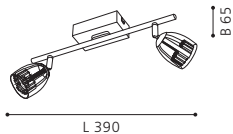

93741 PECERO

spot; steel, chrome / plastic, transparent
Spot; Stahl, chrom / Kunststoff, transparent
spot; acier, chrome / plastique, transparent

L 60, H 100

93743 PECERO

spot; steel, chrome / plastic, transparent
Spot; Stahl, chrom / Kunststoff, transparent
spot; acier, chrome / plastique, transparent

L 580, B 70

COLLECTION | KOLLEKTION | COLLECTION: TREND

COLLECTION | KOLLEKTION | COLLECTION: TREND

93742 PECERO

spot; steel, chrome / plastic, transparent
Spot; Stahl, chrom / Kunststoff, transparent
spot; acier, chrome / plastique, transparent

L 390, B 65

93744 PECERO

spot; steel, chrome / plastic, transparent
Spot; Stahl, chrom / Kunststoff, transparent
spot; acier, chrome / plastique, transparent

L 780, B 80

COLLECTION | KOLLEKTION | COLLECTION: TREND

COLLECTION | KOLLEKTION | COLLECTION: TREND