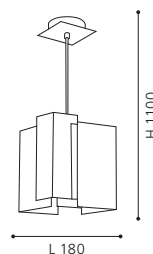

92728 BODIO

pendant luminaire; steel, satin nickel / glass, coated white
Hängeleuchte; Stahl, nickel-matt / Glas, weiss lackiert
luminaire suspension; acier, nickel mat / verre, blanc laqué

L 740, B 105, H 1100

9 002759 927288

GL2919, GL2920
COLLECTION | KOLLEKTION | COLLECTION: **STYLE**

92885 MACERETO

pendant luminaire; steel, chrome / glass, steel, white, chrome
Hängeleuchte; Stahl, chrom / Glas, Stahl, weiss, chrom
luminaire suspension; acier, chrome / glass, steel, blanc, chrome

L 180, B 180, H 1100

9 002759 928858

GL2934
COLLECTION | KOLLEKTION | COLLECTION: **TREND**