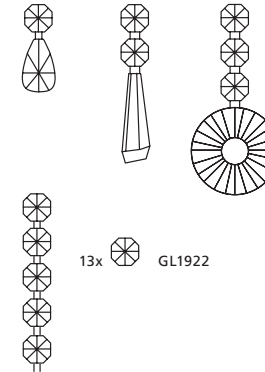

89032, 89034, 89035

GL1923

GL1924

GL1925

13x GL1922