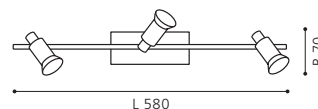

COLLECTION | KOLLEKTION | COLLECTION: BASIC