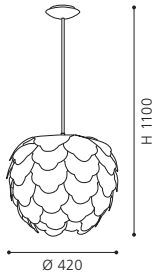

H 1100, Ø 420