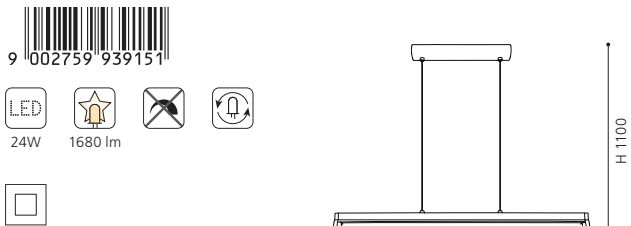

L 765

GL3081

COLLECTION | KOLLEKTION | COLLECTION: TREND

L 765, B 80, H 1100