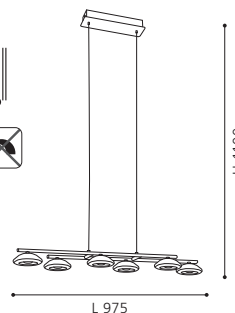

3x 4,5W 1050 lm

ET1711

6 93655

pendant luminaire; steel, chrome / plastic, white
Hängeleuchte; Stahl, chrom / Kunststoff, weiss
luminaire suspension; acier, chrome / plastique, blanc

L 975, B 235, H 1100

6x 4,5W 2100 lm