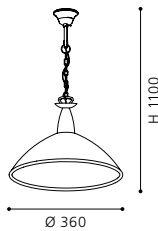

MILEA

COLLECTION | KOLLEKTION | COLLECTION: TRADITIONAL

1

2

3

4

1 89826

pendant luminaire; steel, brass, satin brass /
alabaster glass, white
Hängeleuchte; Stahl, messing, messing-matt /
Glas alabaster, weiss
luminaire suspension; acier, laiton, laiton mat /
verre albâtre, blanc

H 1100, Ø 360

9 002759 898267

GL-481

2 89827

pendant luminaire; steel, brass, satin brass /
alabaster glass, white
Hängeleuchte; Stahl, messing, messing-matt /
Glas alabaster, weiss
luminaire suspension; acier, laiton, laiton mat /
verre albâtre, blanc

H 1100, Ø 635

9 002759 898274

GL-482

3 89828

wall luminaire; steel, brass, satin brass / alabaster glass, white
Wandleuchte; Stahl, messing, messing-matt /
Glas alabaster, weiss
applique; acier, laiton, laiton mat / verre albâtre, blanc

L 170, H 245, A 240

9 002759 898281

GL-482

4 89829

table luminaire; steel, brass, satin brass /
alabaster glass, white
Tischleuchte; Stahl, messing, messing-matt /
Glas alabaster, weiss
luminaire de table; acier, laiton, laiton mat /
verre albâtre, blanc

H 430, Ø 170, Base: Ø 135

9 002759 898298

GL-482

These luminaires come with high quality processed alabaster glass.

Diese Leuchten sind mit einem hochwertig verarbeiteten Alabasterglas ausgestattet.

Ces luminaires viennent avec un abat-jour en verre d'albâtre haut de gamme.