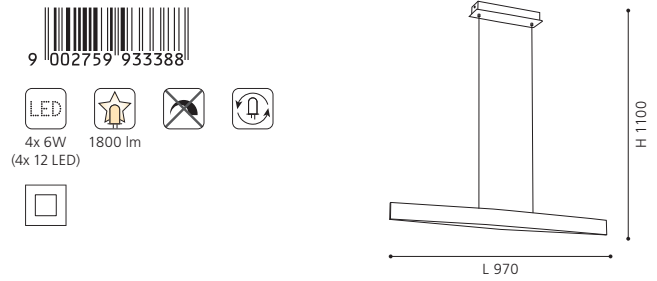

93338 FORNES

pendant luminaire; steel, white
Hängeleuchte; Stahl, weiss
luminaire suspension; acier, blanc

L 970, B 85, H 1100

COLLECTION | KOLLEKTION | COLLECTION: TREND

93341 FORNES

pendant luminaire; steel, gold, white
Hängeleuchte; Stahl, gold, weiss
luminaire suspension; acier, or, blanc