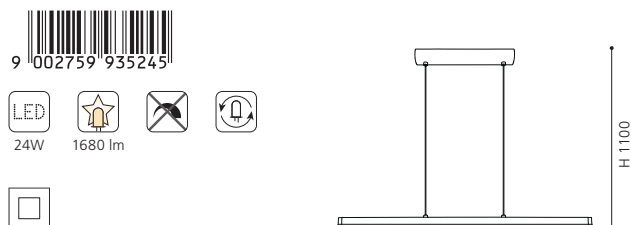

L 765

GL3081

COLLECTION | KOLLEKTION | COLLECTION: TREND

L 765, B 70, H 1100

L 765

GL3080

COLLECTION | KOLLEKTION | COLLECTION: TREND