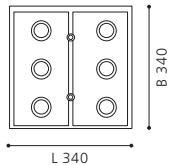

COLLECTION | KOLLEKTION | COLLECTION: **BASIC**