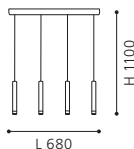

LED

93924 RAPARO

H 1100, Ø 130

9 002759 939243

93925 RAPARO

L 680, B 55, H 1100

9 002759 939250

93926 RAPARO

H 1100, Ø 320

9 002759 939267

COLLECTION | KOLLEKTION | COLLECTION: AVANTGARDE

COLLECTION | KOLLEKTION | COLLECTION: AVANTGARDE

COLLECTION | KOLLEKTION | COLLECTION: AVANTGARDE

93745 RAPARO

H 1100, Ø 130

9 002759 937454

93797 RAPARO

L 680, B 55, H 1100

9 002759 937973

93798 RAPARO

H 1100, Ø 320

9 002759 937980

COLLECTION | KOLLEKTION | COLLECTION: AVANTGARDE

COLLECTION | KOLLEKTION | COLLECTION: AVANTGARDE

COLLECTION | KOLLEKTION | COLLECTION: AVANTGARDE