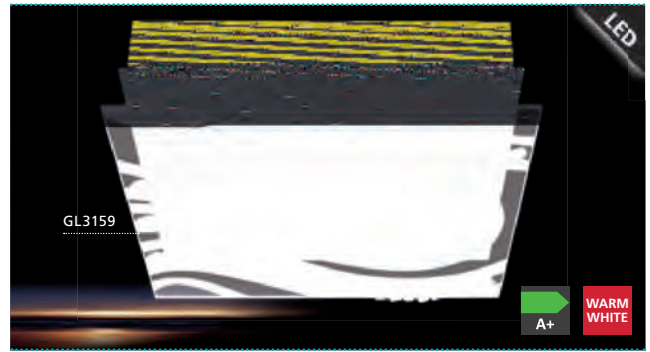

93922 VERDESCA

ceiling luminaire; steel, chrome / satinated glass, crystal, white, clear
Deckenleuchte; Stahl, chrom / Glas satiniert, Kristall, weiss, klar
plafonnier; acier, chrome / verre satiné, cristal, blanc, clair

L 270, B 270, A 75

GL3159
COLLECTION | KOLLEKTION | COLLECTION: TREND

LED