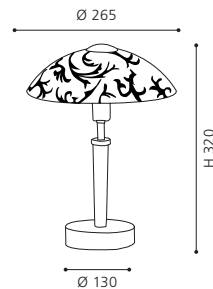

85104 SOLO 1

H 350, Ø 260, Base: Ø 130

GL-996
COLLECTION | KOLLEKTION | COLLECTION: BASIC

87254 SOLO 1

H 350, Ø 260, Base: Ø 130

87256 SOLO 1

H 350, Ø 260, Base: Ø 130

GL-996
COLLECTION | KOLLEKTION | COLLECTION: BASIC

91238 SOLO

H 320, Ø 265, Base: Ø 130