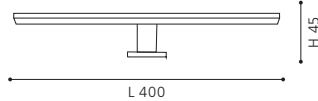

L 400, H 45, A 110

9 002759 920951

92096 IMENE

wall luminaire; aluminium, chrome / satinated glass, white
Wandleuchte; Alu, chrom / Glas satiniert, weiss
applique; aluminium, chrome / verre satiné, blanc