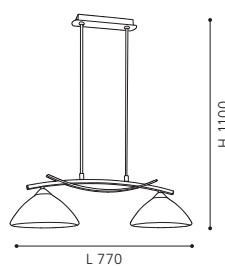

2 91433

pendant luminaire; steel, dark brown / alabaster glass, white
Hängeleuchte; Stahl, dunkelbraun / Glas alabaster, weiss
luminaire suspension; acier, marron foncé /
verre albâtre, blanc

L 770, B 250, H 1100

9 002759 914332

E27 2x 60W

3 91434

wall luminaire; steel, dark brown / alabaster glass, white
Wandleuchte; Stahl, dunkelbraun / Glas alabaster, weiss
applique; acier, marron foncé /
verre albâtre, blanc

L 250, H 425, A 255

9 002759 914349

E27 1x 60W