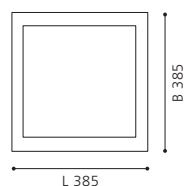

91683 LED AURIGA

wall / ceiling luminaire; steel, satin nickel / plastic, glass, white
Wand- / Deckenleuchte; Stahl, nickel-matt / Kunststoff, Glas, weiss
applique / plafonnier; acier, nickel mat / plastique, verre, blanc

L 300, B 300, A 65

ET1307, GL-944

COLLECTION | KOLLEKTION | COLLECTION: **STYLE**

91684 LED AURIGA

wall / ceiling luminaire; steel, satin nickel / plastic, glass, white
Wand- / Deckenleuchte; Stahl, nickel-matt / Kunststoff, Glas, weiss
applique / plafonnier; acier, nickel mat / plastique, verre, blanc

L 385, B 385, A 65

ET1308, GL-946

COLLECTION | KOLLEKTION | COLLECTION: **STYLE**

92778 LED AURIGA

wall / ceiling luminaire; steel, white / plastic, glass, white
Wand- / Deckenleuchte; Stahl, weiss / Kunststoff, Glas, weiss
applique / plafonnier; acier, blanc / plastique, verre, blanc

L 300, B 300, A 65

ET1307, GL-944

COLLECTION | KOLLEKTION | COLLECTION: **STYLE**

92779 LED AURIGA

wall / ceiling luminaire; steel, white / plastic, glass, white
Wand- / Deckenleuchte; Stahl, weiss / Kunststoff, Glas, weiss
applique / plafonnier; acier, blanc / plastique, verre, blanc

L 385, B 385, A 65

ET1308, GL-946

COLLECTION | KOLLEKTION | COLLECTION: **STYLE**