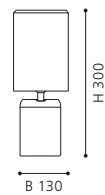

S-2309
COLLECTION | KOLLEKTION | COLLECTION: **BASIC**