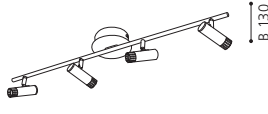

L 795

COLLECTION | KOLLEKTION | COLLECTION: TREND