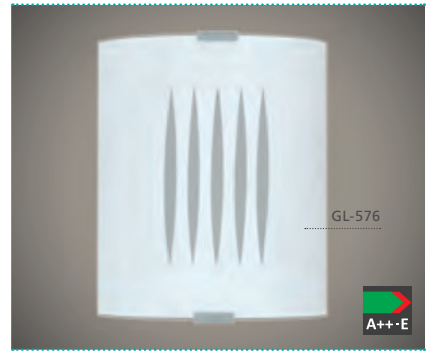

83132 GRAFIK

wall / ceiling luminaire; steel / satinated glass, design lines
Wand- / Deckenleuchte; Stahl / Glas satiniert, Motiv
Linien
applique / plafonnier; acier / verre satiné, motif « lignes »

L 180, H 210, A 85

GL-576
COLLECTION | KOLLEKTION | COLLECTION: BASIC