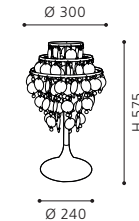

5 90035

table luminaire; steel, chrome / shell, crystal, pearly, clear
Tischleuchte; Stahl, chrom / Muschel, Kristall, perlmutt, klar
luminaire de table; acier, chrome / coquillage, cristal, nacré, clair

H 575, Ø 300, Base: Ø 240