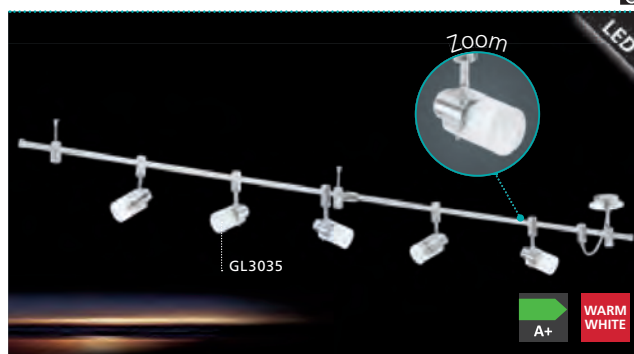

93358 VILANOVA

system; aluminium, steel, aluminium, chrome / glass, white, clear
System; Alu, Stahl, alu, chrom / Glas, weiss, klar
système; aluminium, acier, aluminium, chrome / verre, blanc, clair

L 2000, H 200

GL3035
COLLECTION | KOLLEKTION | COLLECTION: **STYLE**