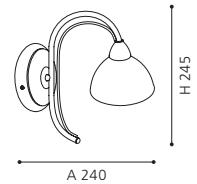

4 89825

table luminaire; steel, satin nickel, chrome / alabaster glass, white
Tischleuchte; Stahl, nickel-matt, chrom / Glas alabaster, weiss
luminaire de table; acier, nickel mat, chrome / verre albâtre, blanc

H 430, Ø 170, Base: Ø 135

9 002759 898250