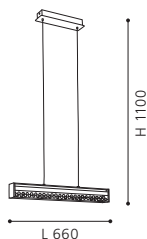

93562 FILANA

pendant luminaire; steel, chrome / satinated glass, crystal, white, clear
Hängeleuchte; Stahl, chrom / Glas satiniert, Kristall, weiss, klar
luminaire suspension; acier, chrome / verre satiné, cristal, blanc, clair

L 660, B 65, H 1100

GL3075
COLLECTION | KOLLEKTION | COLLECTION: **STYLE**

93631 FILANA

pendant luminaire; steel, chrome / satinated glass, crystal, white, clear
Hängeleuchte; Stahl, chrom / Glas satiniert, Kristall, weiss, klar
luminaire suspension; acier, chrome / verre satiné, cristal, blanc, clair

L 970, B 60, H 1100

GL3076
COLLECTION | KOLLEKTION | COLLECTION: **STYLE**

92344 HANIA 1

pendant luminaire; steel, chrome / burnished glass, clear
Hängeleuchte; Stahl, chrom / Glas geschliffen, klar
luminaire suspension; acier, chrome / verre poli, clair

L 835, B 80, H 950 - 1670

GL2864
COLLECTION | KOLLEKTION | COLLECTION: **STYLE**