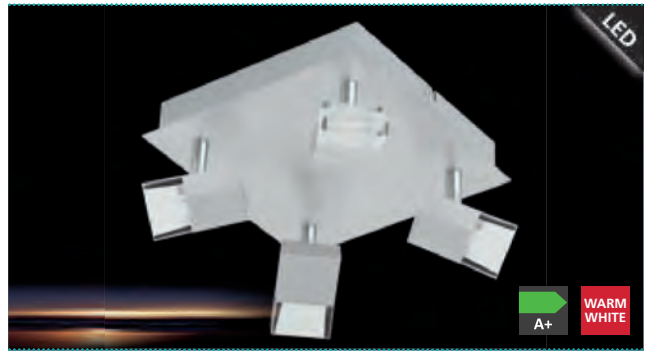

93867 GEMINI 1

spot; aluminium, steel, brushed aluminium / glass, clear, satinated
Spot; Alu, Stahl, alu-gebürstet / Glas, klar, satiniert
spot; aluminium, acier, aluminium brossé / verre, clair, satiné

L 220, B 220