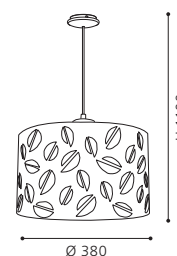

92224 SESSA

92383 BIANDRA

H 1100, Ø 385

S-2289
COLLECTION | KOLLEKTION | COLLECTION: TREND

H 1100, Ø 380

S-2286, S-2303
COLLECTION | KOLLEKTION | COLLECTION: TREND