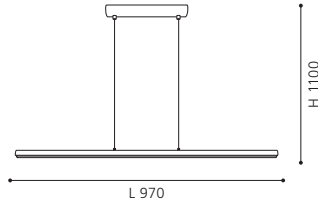

93565 TERROS

L 970, B 70, H 1100

9 002759 935658

93572 TERROS

H 1100, Ø 580

9 002759 935726

COLLECTION | KOLLEKTION | COLLECTION: TREND

COLLECTION | KOLLEKTION | COLLECTION: STYLE

93564 TERROS

L 970, B 70, H 1100

9 002759 935641

GL3174, GL3175, GL3176, GL3177

COLLECTION | KOLLEKTION | COLLECTION: TREND

92218 FROSSINI

L 910, B 130, H 1100

9 002759 922184

GL2818

COLLECTION | KOLLEKTION | COLLECTION: STYLE