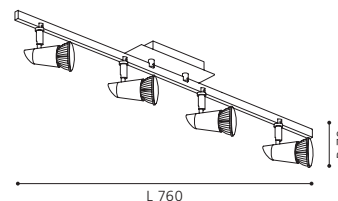

COLLECTION | KOLLEKTION | COLLECTION: STYLE

COLLECTION | KOLLEKTION | COLLECTION: STYLE