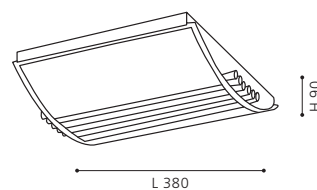

GL2932

COLLECTION | KOLLEKTION | COLLECTION: STYLE