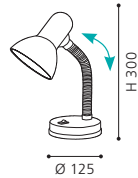

H 300, Base: Ø 125