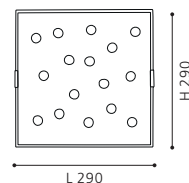

GL1351
COLLECTION | KOLLEKTION | COLLECTION: BASIC