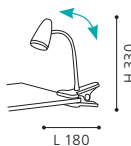

ET0205
COLLECTION | KOLLEKTION | COLLECTION: BASIC