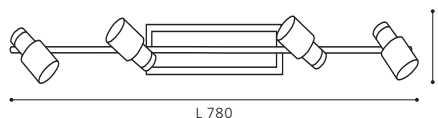

COLLECTION | KOLLEKTION | COLLECTION: STYLE