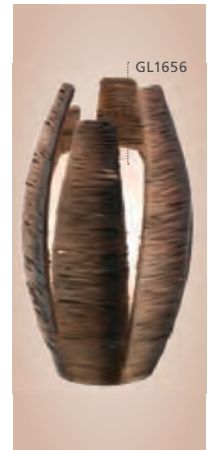

3

1 91008

pendant luminaire; steel, brown / bast, glass, brown, white
Hängeleuchte; Stahl, braun / Bast, Glas, braun, weiss
luminaire suspension; acier, marron / raphia, verre, marron,
blanc

H 1100, Ø 190

9 002759 910082

E27 1x 60W

2 91012

pendant luminaire; steel, brown / bast, glass, brown, white
Hängeleuchte; Stahl, braun / Bast, Glas, braun, weiss
luminaire suspension; acier, marron / raphia, verre, marron,
blanc

L 700, B 190, H 1100

9 002759 910129

E27 3x 60W