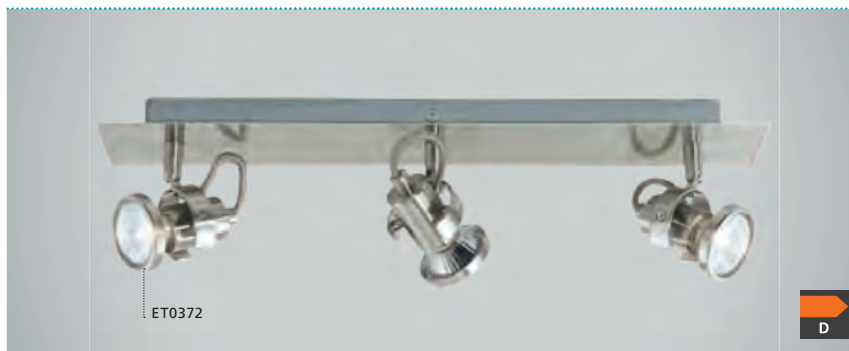

86018 TUKON 1

spot; steel, satin nickel
Spot; Stahl, nickel-matt
spot; acier, nickel mat

L 460, B 70