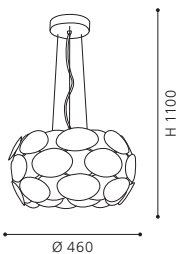

H 1100, Ø 480

9 002759 928872

E27

2x 60W