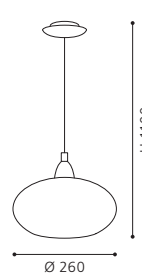

GL1220

COLLECTION | KOLLEKTION | COLLECTION: **BASIC**