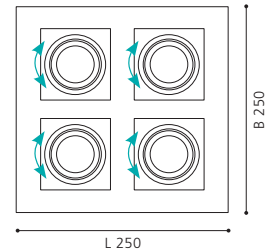

COLLECTION | KOLLEKTION | COLLECTION: **STYLE**

COLLECTION | KOLLEKTION | COLLECTION: **STYLE**