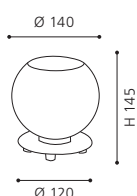

H 145, Ø 140, Base: Ø 120

GL2483
COLLECTION | KOLLEKTION | COLLECTION: BASIC