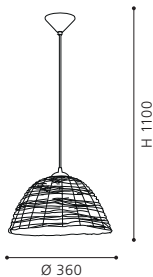

H 1100, Ø 360