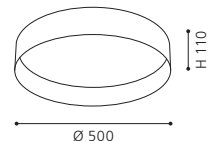

ET1601, S-2334
COLLECTION | KOLLEKTION | COLLECTION: STYLE