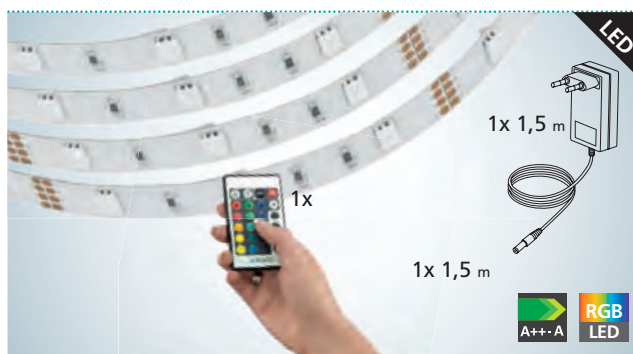

92062 LED STRIPES-BASIC

bar / strip luminaire; plastic, white
Leuchtband/-stab; Kunststoff, weiss
luminaire bande / strip; plastique, blanc

L 2000