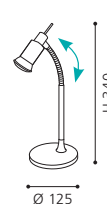

COLLECTION | KOLLEKTION | COLLECTION: **BASIC**