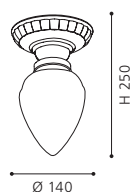

4 90102

ceiling luminaire; cast metal, bronzed / satinated glass, white
Deckenleuchte; Metallguss, brüniert / Glas satiniert, weiss
plafonnier; métal moulé, bruni / verre satiné, blanc

H 250, Ø 140