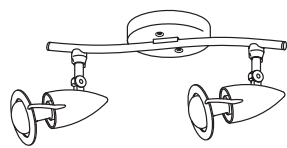

L 420

L 600

9 002759 824136