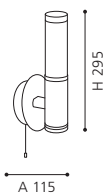

L 125, H 295, A 115

9 002759 901226

GL1626
COLLECTION | KOLLEKTION | COLLECTION: **STYLE**

90122

These luminaires come with an integrated power socket.

Diese Leuchten sind mit einer integrierten Steckdose ausgestattet.