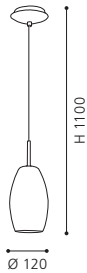

BATISTA 3

COLLECTION | KOLLEKTION | COLLECTION: STYLE

LED

1 93188

pendant luminaire; steel, satin nickel /
wipe technique glass, white
Hängeleuchte; Stahl, nickel-matt /
Glas Wischtechnik, weiss
luminaire suspension; acier, nickel mat /
verre technique à l'essuyé, blanc

H 1100, Ø 120

GL1954

2 93189

pendant luminaire; steel, satin nickel /
wipe technique glass, white
Hängeleuchte; Stahl, nickel-matt /
Glas Wischtechnik, weiss
luminaire suspension; acier, nickel mat /
verre technique à l'essuyé, blanc

L 720, B 120, H 1100

GL1954

3 93191

pendant luminaire; steel, satin nickel /
wipe technique glass, white
Hängeleuchte; Stahl, nickel-matt /
Glas Wischtechnik, weiss
luminaire suspension; acier, nickel mat /
verre technique à l'essuyé, blanc

L 1020, B 120, H 1100

GL1954

4 93192

wall luminaire; steel, satin nickel /
wipe technique glass, white
Wandleuchte; Stahl, nickel-matt /
Glas Wischtechnik, weiss
applique; acier, nickel mat /
verre technique à l'essuyé, blanc

L 120, H 345, A 145

GL1954

5 93193

table luminaire; steel, satin nickel /
wipe technique glass, white
Tischleuchte; Stahl, nickel-matt /
Glas Wischtechnik, weiss
luminaire de table; acier, nickel mat /
verre technique à l'essuyé, blanc

H 225, Ø 120, Base: Ø 110

GL1954

These luminaires come with a hand-made glass with a special wipe technique.

Diese Leuchten besitzen ein handgemachtes Glas mit spezieller Wischtechnik.

Ces luminaires viennent avec un verre de luxe fait main avec une technique à l'essuyé.