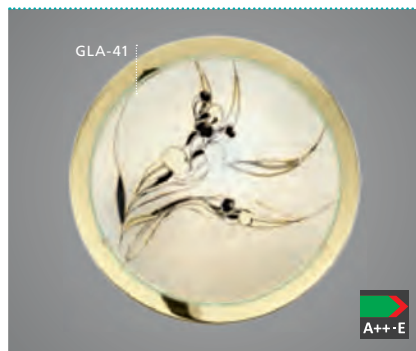

83199 PLANET 3

wall / ceiling luminaire; steel, brass / satinated glass, design "viola"
Wand- / Deckenleuchte; Stahl, messing / Glas satiniert, Motiv Viola
applique / plafonnier; acier, laiton / verre satiné, motif « violon »

Ø 290, A 85

GLA-41
COLLECTION | KOLLEKTION | COLLECTION: BASIC