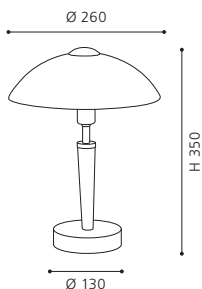

GL-996
COLLECTION | KOLLEKTION | COLLECTION: BASIC

GL-996
COLLECTION | KOLLEKTION | COLLECTION: BASIC