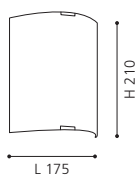

COLLECTION | KOLLEKTION | COLLECTION: BASIC