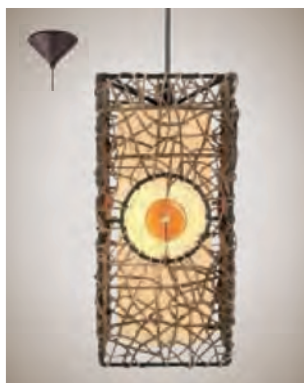

WOK & NAMBIA

1

3

4

5

6

WOK ▷

Collection | Kollektion | Collection: **Trend**

1 90944

pendant luminaire; steel, antique brown / plastic, fabric, brown, beige
Hängeleuchte; Stahl, antik-braun / Kunststoff, Textil, braun, beige
luminaire suspension; acier, marron antique / plastique, tissu, marron, beige

L 200, B 150, H 1100

2 90945

pendant luminaire; steel, antique brown / plastic, fabric, brown, beige
Hängeleuchte; Stahl, antik-braun / Kunststoff, Textil, braun, beige
luminaire suspension; acier, marron antique / plastique, tissu, marron, beige

L 760, B 150, H 1100

3 90947

floor luminaire; steel, antique brown / plastic, fabric, brown, beige
Stehleuchte; Stahl, antik-braun / Kunststoff, Textil, braun, beige
lampadaire; acier, marron antique / plastique, tissu, marron, beige

L 240, B 150, H 1145

NAMBIA ▷

Collection | Kollektion | Collection: **Trend**

4 91015

pendant luminaire; steel, plastic, brown / bast, glass, beige, champagner
Hängeleuchte; Stahl, Kunststoff, braun / Bast, Glas, beige, champagner
luminaire suspension; acier, plastique, marron / raphia, verre, beige, champagne

L 130, B 130, H 1100

5 91016

table luminaire; steel, brown / bast, glass, beige, champagner
Tischleuchte; Stahl, braun / Bast, Glas, beige, champagner
luminaire de table; acier, marron / raphia, verre, beige, champagne

L 130, B 130, H 300

6 90906

table luminaire; steel / plastic, glass, dark brown
Tischleuchte; Stahl / Kunststoff, Glas, dunkelbraun
luminaire de table; acier / plastique, verre, marron foncé

H 145, Ø 150