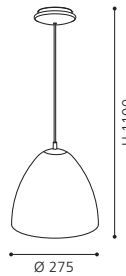

H 1100, Ø 400

9 002759 927189