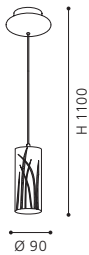

RIVATO

COLLECTION | KOLLEKTION | COLLECTION: TREND

1

2

3

1 92739

pendant luminaire; steel, chrome /
coated glass, white, chrome
Hängeleuchte; Stahl, chrom /
Glas lackiert, weiss, chrom
luminaire suspension; acier, chrome /
verre laqué, blanc, chrome

H 1100, Ø 90

9 002759 927394

E27 1x 60W

2 92741

pendant luminaire; steel, chrome /
coated glass, white, chrome
Hängeleuchte; Stahl, chrom /
Glas lackiert, weiss, chrom
luminaire suspension; acier, chrome /
verre laqué, blanc, chrome

L 705, B 90, H 1100

9 002759 927417

E27 3x 60W

3 92742

wall luminaire; steel, white, chrome /
coated glass, white, chrome
Wandleuchte; Stahl, weiss, chrom /
Glas lackiert, weiss, chrom
applique; acier, weiss, chrom /
verre laqué, blanc, chrome

L 180, H 250, A 80

9 002759 927424

E14 1x 42W

4 92743

table luminaire; coated glass, white, chrome
Tischleuchte; Glas lackiert, weiss, chrom
luminaire de table; verre laqué, blanc, chrome

H 260, Ø 90

9 002759 927431

E27 1x 60W

3

4