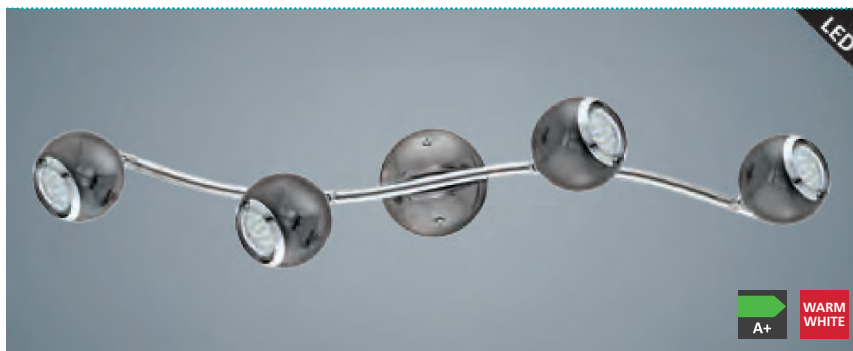

31008 BIMEDA

spot; steel, nickel nero, chrome
Spot; Stahl, nickel-nero, chrom
spot; acier, nickel nero, chrome

L 640