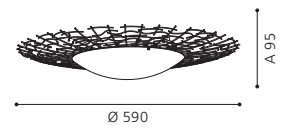

92958 BAOL

wall / ceiling luminaire; steel, chrome / coated glass, white
Wand- / Deckenleuchte; Stahl, chrom / Glas lackiert, weiss
applique / plafonnier; acier, chrome / verre laqué, blanc

Ø 590, A 95

GL2938
COLLECTION | KOLLEKTION | COLLECTION: **TREND**

92899 ROCLETTA

wall / ceiling luminaire; steel, silver / satinated glass, coated white
Wand- / Deckenleuchte; Stahl, silber / Glas satiniert, weiss lackiert
applique / plafonnier; acier, argent / verre satiné, blanc laqué

Ø 380, A 80

GLA656
COLLECTION | KOLLEKTION | COLLECTION: **TREND**