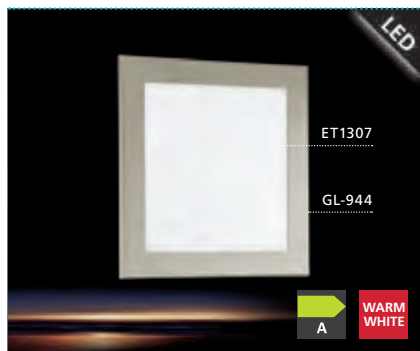

91683 LED AURIGA