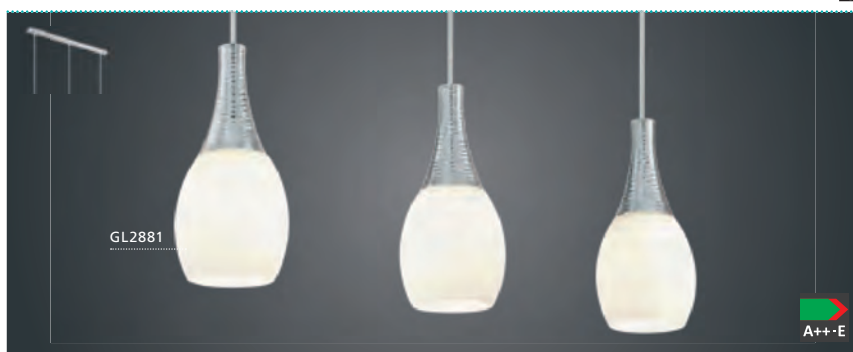

92748 FONACO

pendant luminaire; steel, chrome / opal glass, white
Hängeleuchte; Stahl, chrom / Glas opal-matt, weiss
luminaire suspension; acier, chrome / verre opale, blanc

H 1100, Ø 120

9 002759 927479

GL2881
COLLECTION | KOLLEKTION | COLLECTION: **STYLE**

L 720, B 120, H 1100

9 002759 927486