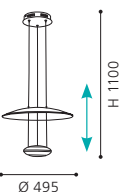

Ø 495

ET1478

COLLECTION | KOLLEKTION | COLLECTION: AVANTGARDE