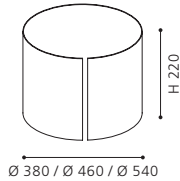

H 220

Ø 380
92417

Ø 460
92431

Ø 540
92444

WHITE WITH DECOR

accessory; fabric with hook-and-loop fastener, white with decor
Zubehör; Textil mit Klettverschluß, weiss m.Dekor
accessoire; tissu avec fermeture scratch, blanc avec décor