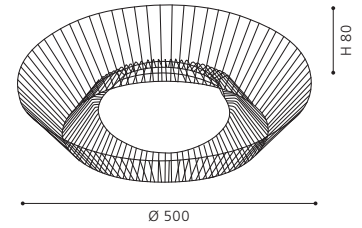

COLLECTION | KOLLEKTION | COLLECTION: TREND

COLLECTION | KOLLEKTION | COLLECTION: TREND