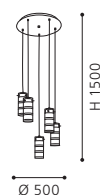

GL3064

COLLECTION | KOLLEKTION | COLLECTION: STYLE