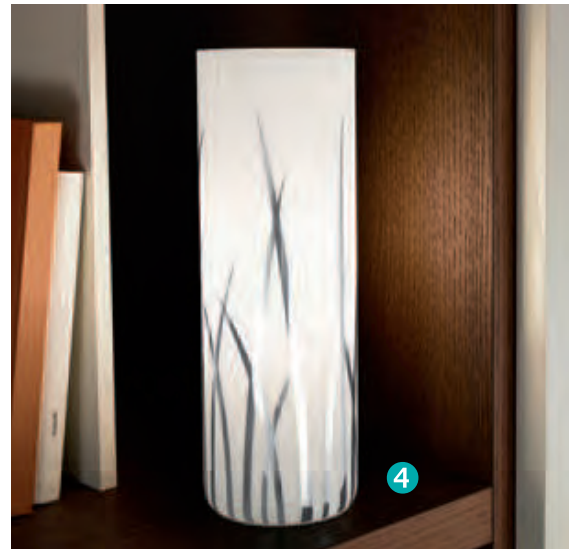

RIVATO

COLLECTION | KOLLEKTION | COLLECTION: TREND

1

2

3

1 92739

pendant luminaire; steel, chrome /
coated glass, white, chrome
Hängeleuchte; Stahl, chrom /
Glas lackiert, weiss, chrom
luminaire suspension; acier, chrome /
verre laqué, blanc, chrome

H 1100, Ø 90

9 002759 927394

E27 1x 60W

2 92741

pendant luminaire; steel, chrome /
coated glass, white, chrome
Hängeleuchte; Stahl, chrom /
Glas lackiert, weiss, chrom
luminaire suspension; acier, chrome /
verre laqué, blanc, chrome

L 705, B 90, H 1100

9 002759 927417

E27 3x 60W

3 92742

wall luminaire; steel, white, chrome /
coated glass, white, chrome
Wandleuchte; Stahl, weiss, chrom /
Glas lackiert, weiss, chrom
applique; acier, weiss, chrom /
verre laqué, blanc, chrome

L 180, H 250, A 80

9 002759 927424

E14 1x 42W

4 92743

table luminaire; coated glass, white, chrome
Tischleuchte; Glas lackiert, weiss, chrom
luminaire de table; verre laqué, blanc, chrome

H 260, Ø 90

9 002759 927431

E27 1x 60W

3

4