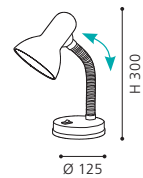

H 300, Base: Ø 125