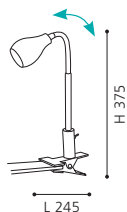

L 245, H 375

COLLECTION | KOLLEKTION | COLLECTION: BASIC

92931 RICCIO 1

clip luminaire; plastic, steel, silver, chrome / steel, pink
Klemmleuchte; Kunststoff, Stahl, silber, chrom / Stahl, pink
luminaire pince; plastique, acier, argent, chrome / acier, rose