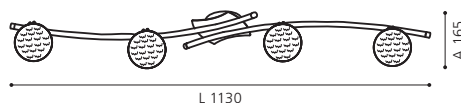

L 1130

A 165

GL2386
COLLECTION | KOLLEKTION | COLLECTION: **STYLE**