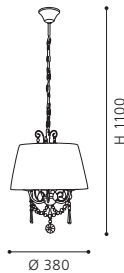

2 89034

pendant luminaire; steel, chrome / organza fabric, crystal, black, clear
Hängeleuchte; Stahl, chrom / Organzastoff, Kristall, schwarz, klar
luminaire suspension; acier, chrome / tissu organza, cristal, noir, clair

H 1100, Ø 500