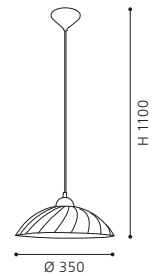

pendant luminaire; plastic, white / satinated glass, white
Hängeleuchte; Kunststoff, weiss / Glas satiniert, weiss
luminaire suspension; plastique, blanc / verre satiné, blanc

H 1100, Ø 350