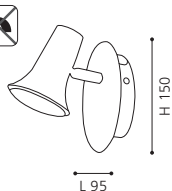

93546 JUMILLA

spot; steel, satin nickel / plastic, satined
Spot; Stahl, nickel-matt / Kunststoff, satiniert
spot; acier, nickel mat / plastique, satined

L 95, H 150

93547 JUMILLA

spot; steel, satin nickel / plastic, satined
Spot; Stahl, nickel-matt / Kunststoff, satiniert
spot; acier, nickel mat / plastique, satined