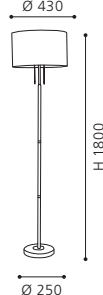

H 1800, Ø 430, Base: Ø 250

S-1994

5 92755

pendant luminaire; steel, satin nickel / fabric with hook-and-loop fastener, creme, taupe, brown
Hängeleuchte; Stahl, nickel-matt / Textil mit Klettverschluss, creme, taupe, braun
 luminaire suspension; acier, nickel mat / tissu avec fermeture scratch, creme, taupe, brown