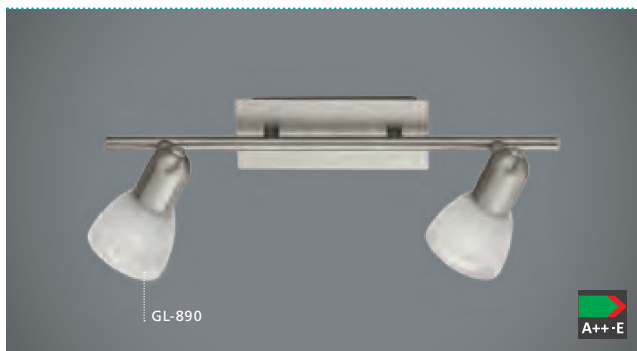

86214 ARES 1

spot; steel, satin nickel / alabaster glass, white
Spot; Stahl, nickel-matt / Glas alabaster, weiss
spot; acier, nickel mat / verre albâtre, blanc

L 390, B 70, H 150

GL-890
COLLECTION | KOLLEKTION | COLLECTION: BASIC