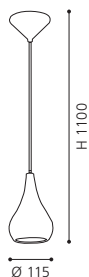

pendant luminaire; plastic, green / steel, green
 Hängeleuchte; Kunststoff, grün / Stahl, grün
 luminaire suspension; plastique, vert / acier, vert

H 1100, Ø 115

92941 NIBBIA

pendant luminaire; plastic, white / steel, white
 Hängeleuchte; Kunststoff, weiss / Stahl, weiss
 luminaire suspension; plastique, blanc / acier, blanc