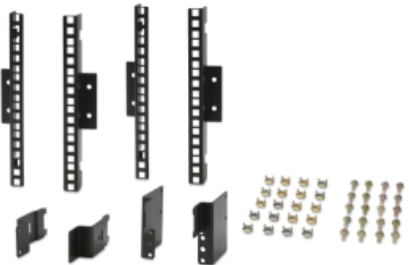

AR8013A nu a fost înlocuit. V# rug#m s# contacta#i Serviciul de asisten## pentru clien# pentru mai multe informa#ii.

⚠ Produc#ie întrerupt#

Prezentare generală

Descriere	Adapter kit to mount an HP L Class/RP54xx Series server in a NetShelter SX Enclosure. Kit designed to support one server.
Denumire model	Kit adaptor HP NetShelter SX - Clasa L/Seria RP54xx
Include	Ghid de instalare , Componente de montaj , Cant. 2 - Console
TimP de livrare standard	În măsura stocului disponibil
Distribuire produs	Afganistan , Albania , Algeria , Andorra , Angola , Anguilla , Antigua și Barbuda , Argentina , Armenia , Aruba , Australia , Austria , Azerbaidjan , Bahamas , Bahrain , Bangladesh , Barbados , Belarus , Belgia , Belize , Benin , Bermuda , Bhutan , Bolivia , Bosnia și Herțegovina , Botswana , Brazilia , Brunei , Bulgaria , Burkina Faso , Burundi , Camerun , Canada , Insulele Cayman , Republica Centrafricană , Ciad , Chile , China , Columbia , Congo , REPUBLICA DEMOCRATĂ CONGO , Insulele Cook , Costa Rica , Coasta de Fildeș , Croația , Cuba , Cipru , Republica Cehă , Danemarca , Djibouti , Dominica , Republica Dominicană , Timorul de Est , Ecuador , Egipt , El Salvador , Guineea Ecuatorială , Eritrea , Estonia , Etiopia , Insulele Falkland (Insulele Malvine) , Fiji , Finlanda , Franța , Gabon , Gambia , Georgia , Germania , Ghana , Gibraltar , Grecia , Grenada , Guadelupe , Guatemala , Guineea , Guyana , Guyana Franceză , Haiti , Honduras , Hong Kong , Ungaria , Islanda , India , Indonezia , Republica Islamică Iran , Irak , Irlanda , Israel , Italia , Jamaica , Japonia , Iordania , Kazahstan , Kenya , REPUBLICA COREEA , Kuweit , Letonia , Liban , Lesotho , Liberia , Liechtenstein , Lituania , Luxemburg , Macedonia , Madagascar , Malawi , Malaezia , Mali , Malta , Martinica , Mauritania , Mauritius , Mayotte , Mexic , Republica Moldova , Mongolia , Maroc , Mozambic , Uniunea Myanmar , Namibia , Nepal , Olanda , Antilele Olandeze , Noua Zeelandă , Nicaragua , Niger , Nigeria , Norvegia , Oman , Pakistan , Panama , Papua Noua Guinee , Paraguay , Peru , Filipine , Polonia , Portugalia , Puerto Rico , La Réunion , România , Federația Rusă , Rwanda , SFÂNTUL CRISTOFOR ȘI NEVIS , SFÂNTA LUCIA , SFÂNTUL VICENȚIU ȘI GRENADINE , Arabia Saudită , Senegal , Sierra Leone , Singapore , Slovacia (Republica Slovacă) , Slovenia , Somalia , Africa de Sud , Spania , Sri Lanka , Sudan , Suriname , Suedia , Elveția , Taiwan , Tajikistan , REPUBLICA UNITĂ A TANZANIEI , Thailanda , Togo , Trinidad și Tobago , Tunisia , Turcia , Turkmenistan , Insulele Turks și Caicos , Uganda , Ucraina , Emiratele Arabe Unite , Statele Unite ale Americii , Uruguay , Uzbekistan , Venezuela , Vietnam , INSULELE VIRGINE (STATELE UNITE ALE AMERICII) , Sahara Occidentală , Yemen , Zambia , Zimbabwe

Caracteristici fizice

Greutate netă	0.32 kg
Greutate de transport	0.35 kg
Înălțime transport	44.0 mm
Lățime de transport	235.0 mm
Adâncime transport	165.0 mm
Culoare	Negru