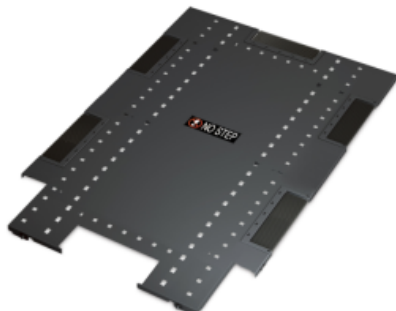

AR7251 nu a fost înlocuit. V# rug#m s# contacta#i Serviciul de asisten## pentru clien# pentru mai multe informa#ii.

! Produc#ie întrerupt#

Prezentare generală

Descriere	Acoperișurile NetShelter SX prezintă un acces superior la cabluri și flexibilitate grație instalării și reversibilității fără scule.
Denumire model	Acoperiș standard negru NetShelter SX 750 mm lățime x 1070 mm adâncime
TimP de livrare standard	De obicei în stoc
Distribuire produs	Afganistan , Albania , Algeria , Andorra , Angola , Anguilla , Antigua și Barbuda , Argentina , Armenia , Aruba , Australia , Austria , Azerbaidjan , Bahrain , Bangladesh , Barbados , Belarus , Belgia , Belize , Benin , Bermuda , Bhutan , Bolivia , Bosnia și Herțegovina , Botswana , Brazilia , Brunei , Bulgaria , Burkina Faso , Burundi , Cambodgia , Camerun , Canada , Insulele Cayman , Republica Centrafricană , Ciad , Chile , China , Columbia , Congo , REPUBLICA DEMOCRATĂ CONGO , Insulele Cook , Costa Rica , Coasta de Fildeș , Croația , Cuba , Cipru , Republica Cehă , Danemarca , Djibouti , Republica Dominicană , Timorul de Est , Ecuador , Egipt , El Salvador , Guineea Ecuatorială , Eritrea , Estonia , Etiopia , Insulele Falkland (Insulele Malvine) , Fiji , Finlanda , Franța , Gabon , Gambia , Georgia , Germania , Ghana , Gibraltar , Grecia , Guatemala , Guineea , Guyana , Honduras , Hong Kong , Ungaria , Islanda , India , Indonezia , Republica Islamică Iran , Irak , Irlanda , Israel , Italia , Jamaica , Japonia , Iordania , Kazahstan , Kenya , REPUBLICA COREEA , Kuwait , Letonia , Liban , Lesotho , Liberia , Liechtenstein , Lituania , Luxemburg , Macedonia , Malawi , Malaezia , Mali , Malta , Mauritania , Mexic , Republica Moldova , Mongolia , Maroc , Mozambic , Uniunea Myanmar , Namibia , Nepal , Olanda , Antilele Olandeze , Noua Zeelandă , Nicaragua , Niger , Nigeria , Norvegia , Oman , Pakistan , Panama , Papua Noua Guinee , Paraguay , Peru , Filipine , Polonia , Portugalia , Puerto Rico , România , Federația Rusă , Rwanda , Arabia Saudită , Senegal , Sierra Leone , Singapore , Slovacia (Republica Slovacă) , Slovenia , Somalia , Africa de Sud , Spania , Sri Lanka , Sudan , Suriname , Suedia , Elveția , Taiwan , Tajikistan , REPUBLICA UNITĂ A TANZANIEI , Thailanda , Togo , Trinidad și Tobago , Tunisia , Turcia , Turkmenistan , Uganda , Ucraina , Emiratele Arabe Unite , Statele Unite ale Americii , Uruguay , Uzbekistan , Venezuela , Vietnam , INSULELE VIRGINE (STATELE UNITE ALE AMERICII) , Sahara Occidentală , Yemen , Zambia , Zimbabwe

Caracteristici fizice

Greutate netă	6.55 kg
Înălțime maximă	16.0 mm
Lățime maximă	724.0 mm
Adâncime maximă	908.0 mm
Greutate de transport	9.0 kg
Înălțime transport	1003.0 mm
Lățime de transport	102.0 mm
Adâncime transport	813.0 mm
Culoare	Negru