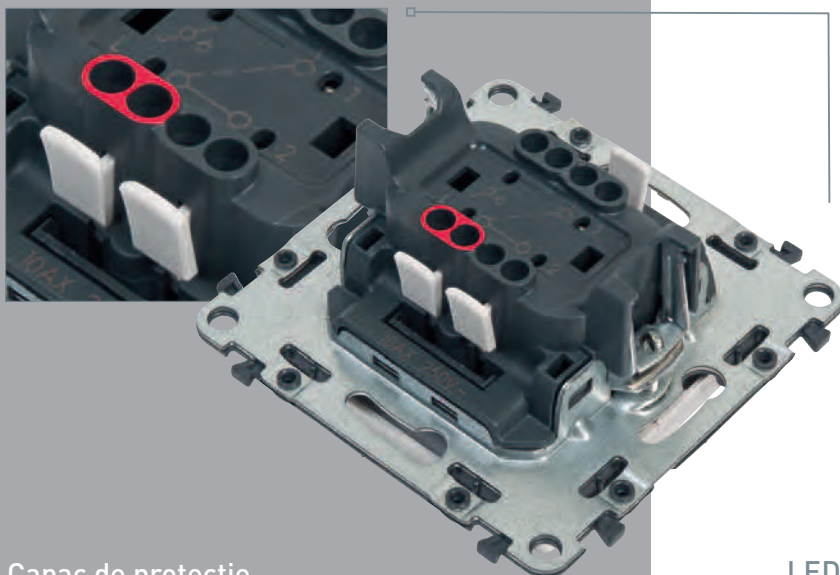

performanță sporită
și calitate superioară
a prizelor și întrerupătoarelor

Valena IN'MATIC

Borne automate
cu marcaje de culoare pentru intrări

Rapid și fără scule: conectare în câteva secunde.

Fiabil: conexiune garantată pe termen lung.

Deconectare: mai rapidă și mai ușoară decât în cazul bornelor cu șuruburi.

Potrivit atât pentru conductoare rigide, cât și pentru conductoare flexibile.

Capac de protecție