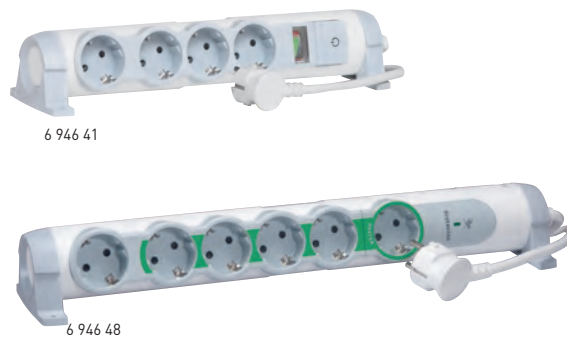

Amb.	Ref.	Blocuri multipriză pentru confort și siguranță
5	6 946 41	Întrerupător cu indicator luminos, poate fi acționat cu piciorul sau cu mâna. Prize orientabile. Prize cu protecție pentru copii testate pentru a rezista la 10000 de operațiuni. Distanță optimă între două prize pentru conectarea adaptoarelor, încărcătoarelor etc. Posibilități de montare directă pe perete (cu șuruburi). Cu cordon de alimentare (3G 1,5 mm²). Posibilitate de poziționare a cordonului în jurul sistemului de fixare. Furnizat cu colier de prindere pentru cordonul dispozitivelor conectate. Important: blocurile multipriză trebuie întotdeauna instalate împreună cu dispozitive modulare de protecție la supratensiuni atmosferice în tabloul principal. Cu indicator de consum (controlul siguranței) Prevăzut cu: - un indicator ce arată puterea consumată de echipamentele conectate (maxim 3500 W) - întrerupător de siguranță ce oprește automat alimentarea dacă puterea maximă este depășită Cu resetare manuală.
5	6 946 43	4 x 2P + ⊥ - Cordon de 1,5 m
5	6 946 46	4 x 2P + ⊥ - Cordon de 3 m
5	6 946 47	6 x 2P + ⊥ - Cordon de 1,5 m
5	6 946 47	6 x 2P + ⊥ - Cordon de 3 m
5	6 946 51	Cu dispozitiv de protecție la suprasarcină Pentru protejarea echipamentelor electrice și electronice (TV, casetofon, PC etc.) împotriva descărcărilor electrice și a suprasarcinilor. Cu indicator ce arată starea protecției (Pornit: echipamente protejate, Oprit: protecție la supratensiune inactivă, prelungitorul nu mai asigură protecție). 4 x 2P + ⊥ - Cordon de 1,5 m
5	6 946 56	6 x 2P + ⊥ - Cordon de 1,5 m
5	6 946 48	Cu funcție master slave Prevăzut cu - o priză master - 4 prize slave - o priză necontrolată - dispozitiv de protecție la supratensiune cu protecție termică 6 x 2P + ⊥ - Cordon de 1,5 m Conectați TV la priza master. Conectați DVD player-ul, consola de jocuri, boxele, amplificatoarele etc., în prizele slave. Când porniți TV, toate prizele slave vor fi alimentate și vor porni dispozitivele conectate. Atunci când opriți TV (modul info, standby sau oprit complet), prelungitorul cu bloc multipriză oprește alimentarea prizelor slave. Priza necontrolată poate fi utilizată permanent (pentru ceasul deșteptător, caseta ADSL etc.).