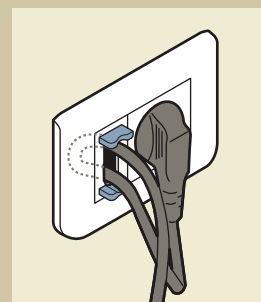

MODUL ANTI-SMULGERE

Se poate folosi în combinație
cu o priză pentru a evita
decuplarea accidentală a
echipamentelor electrice
(fotocopioare, faxuri,
calculatoare, etc.)

Rezistență la smulgere
350 N (35 kg)

Și întotdeauna ...

Înterupător automat

Buton ciupercă pentru oprire de urgență

Alarmă sonoră clasa A

leșire pentru cabluri echipată

→ lista funcțiilor

de la paginile 34 - 37

Soluție ecologică, informații suplimentare,
la pagina 42