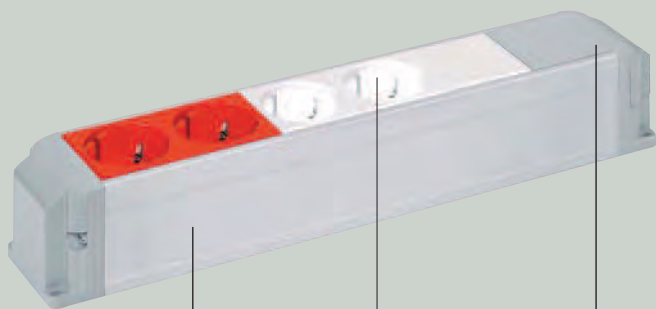

MODULE MULTIPRIZĂ PENTRU BIROU

Discret și funcțional, disponibil cu conectare rapidă sau tradițională

Suport din aluminiu pentru mai multă rezistență

Pentru prize de curent și cu protecție împotriva manevrelor greșite

Instalare și întreținere ușoară datorită posibilității de racordare rapidă

- **Instalare universală:** pe pardoseală, sub birou, etc.
- **Compact** pentru diverse utilizări

În catalog sunt disponibile mai multe soluții configurabile pentru circuitele de joasă tensiune și curenți slabi