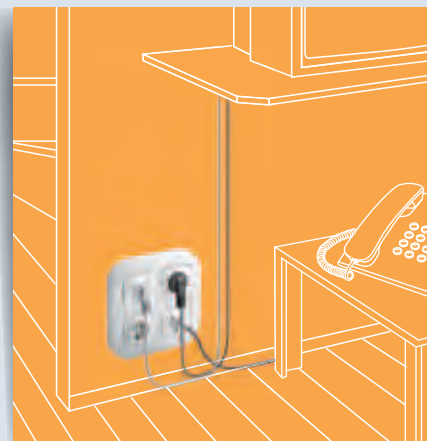

Complete și versatile

Potrivite pentru toate

REZIDENȚIAL