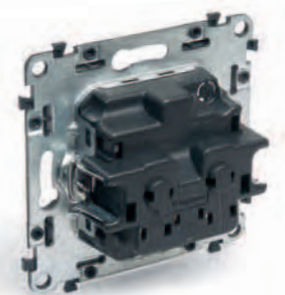

Detaliu - întrerupător simplu

MECANISM

CONTACTE CU PROTECȚIE IP2X

Protejează împotriva electrocutării accidentale

CLAPETE DE DEBLOCARE MAI MARI

Deblochează ușor conductorul din bornele automate

Sistem de gheare cu dinți dubli