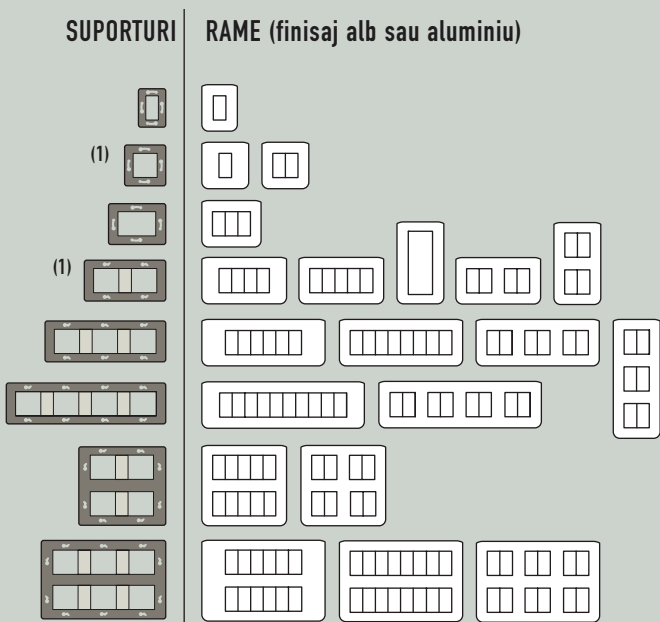

MODULARITATEA MOSAIC

Distanțierul detașabil livrat împreună cu suportul permite o trecere rapidă de la modularitate parțială la modularitate totală, atât pe verticală cât și pe orizontală. Se pun astfel la dispoziția utilizatorului nenumărate configurații cu un număr redus de suporturi.