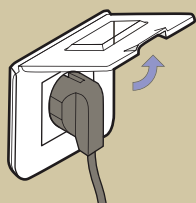

Funcțiuni de conectare prin deschiderea clapetei

ÎNTRERUPĂTOR CU SENZOR

Aprinderea sau stingerea luminilor doar prin apropierea palmei de întrerupător

APLICĂ ELIOFLUX EVOLUTIVA

Iluminat, acces la rețeaua de alimentare și curenți slabi ...
(la fel de simplu de instalat ca și jgheburile DLP)