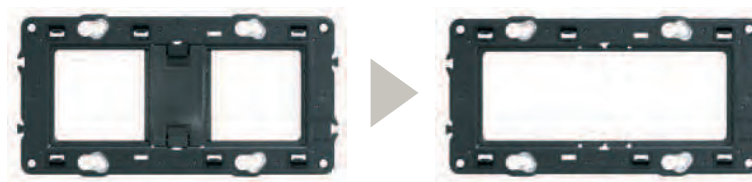

Pentru materiale diverse:
se potrivește
pe orice tip de perete

Pentru perete de
gips-carton: cu cleme
retractabile mari

Pentru zidărie:
cu fixare
cu șuruburi protejate

Suport universal

Distanțier detașabil pentru
instalarea termostatelor,
alarmelor și a altor funcțiuni
cu rame speciale