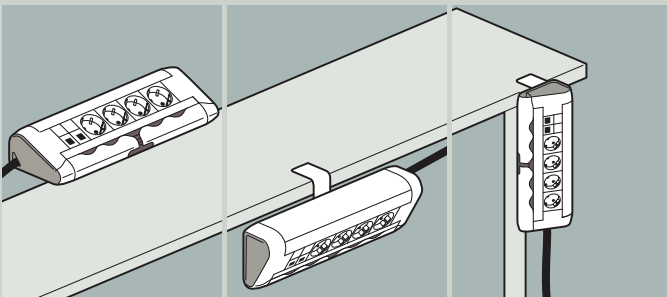

→ lista funcțiilor

de la pagina 34

→ modulele de birou

de la pagina 40