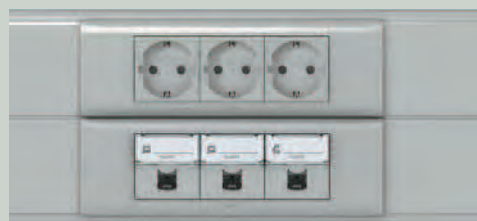

Montaj pe perete

Jgheaburi
compartimentabile
DLP și funcțiuni Mosaic ...
un duo câștigător

→ pagina 20