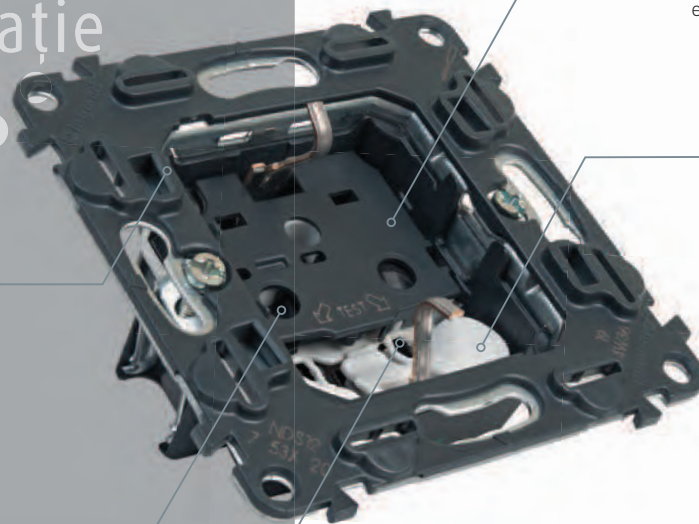

 legrand®

SIGUR, FIABIL PERFORMANT

SUPORT IZOLAT

Protecție împotriva șocurilor electrice și leziunilor

PROTECȚIE PENTRU COPII

Integrată în mecanism

PUNCT DE TESTARE

Acces facil, fără a scoate dispozitivul din doză

Detaliu - întrerupător simplu

MECANISM

CONTACTE CU PROTECȚIE IP2X

Protejează împotriva electrocutării accidentale

CLAPETE DE DEBLOCARE MAI MARI

Deblochează ușor conductorul din bornele automate

Sistem de gheare cu dinți dubli

- 1 - Prindere mai eficientă și o mai bună rezistență la smulgere
- 2 - Gheare complet protejate în poziția neutră, fără deteriorarea cablurilor sau rănirea mâinilor la montaj
- 3 - Revenire rapidă și automată la poziția neutră