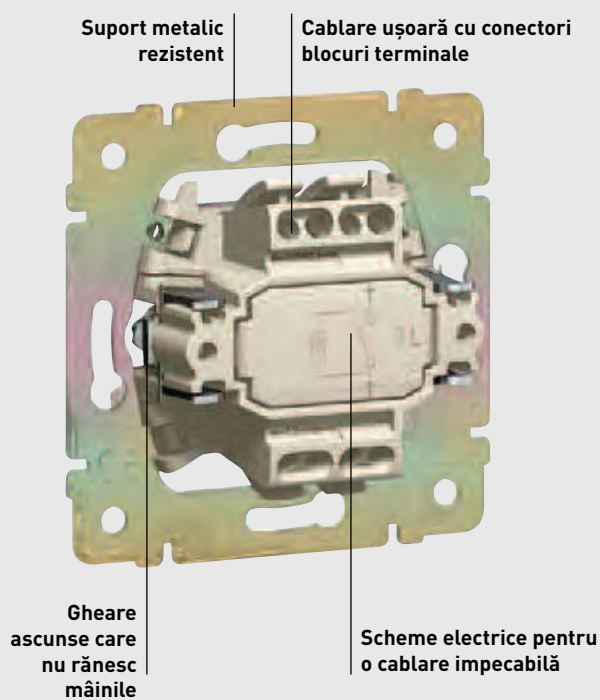

Tunner FM

Priză

Priză RJ45

Priză

Valena o sursă de siguranță pentru casa ta

În baie sau bucătărie sunt îndeplinite condițiile în ceea ce privește protecția IP 44.

Valena prezintă o gamă completă de rame și prize de curent rezistente la apă, cu clapetă și obturatoare pentru protecția copiilor. Alegând Valena, beneficiezi și de siguranța oferită de IP44.

Valena, un produs dezvoltat cu grijă și profesionalism atât la interior cât și la exterior

Valena este alegerea profesioniștilor de-a lungul timpului

Pentru a garanta o instalație care să ofere o utilizare confortabilă și performanță energetică, Valena se bazează pe tehnologia Legrand care și-a dovedit eficiența. Rezistența mecanismelor și performanța produselor sale asigură o instalare simplă și rapidă, fără unelte. Valena vă ajută să economisiți timp și garantează un rezultat final perfect. Valena reprezintă eficiența tehnologiei Legrand dovedită de-a lungul timpului.

Mecanism cu adâncimea de 21 mm ce facilitează cablajul în doza de montaj îngropat

Tipul de montaj rapid și sigur este o trăsătură distinctă a gamei de prize Valena. Cu Valena vă veți bucura de un ritm mai alert în instalare.