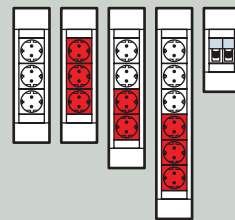

2 SOLUȚII PENTRU ECHIPAREA COLOANEI

• Modul pentru coloană, echipat:

Configurațiile cele mai des întâlnite sunt acum disponibile ca module deja echipate.

Astfel se economisește timp la achiziție, instalare și întreținere.

Racordare prin borne de conexiune sau livrate cu conectori pentru racordare rapidă.