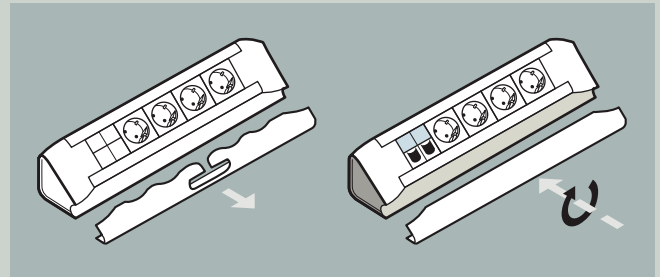

Dispozitiv de
aranjare a
cablurilor

Soluții multiple, disponibile în catalog sau configurabile la cerere

Prize de curent

Prize de curent / curenți slabi
+USB și IEEE1394

Dispozitiv reversibil pentru aranjarea cablurilor, pentru posturi de lucru fixe sau mobile