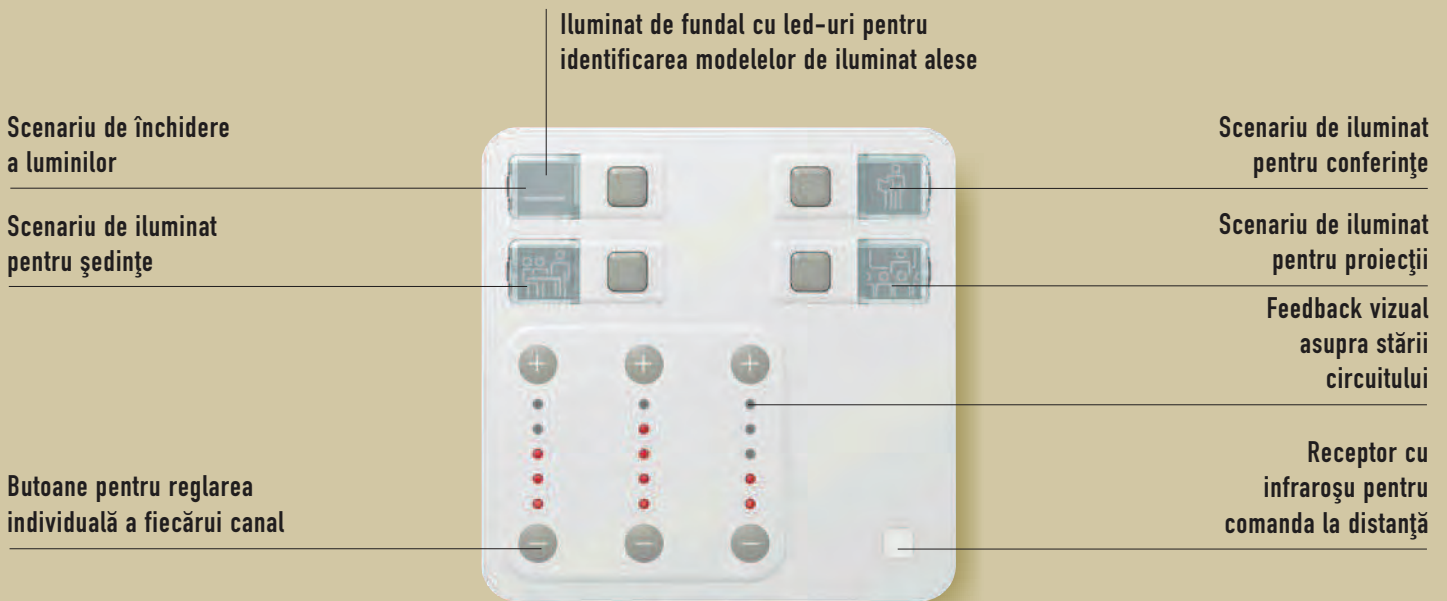

SISTEM DE GESTIONARE A ILUMINATULUI AMBIENTAL

Definire simplă și intuitivă, fără programare, a scenariilor de iluminat ambiental, ce permit adaptarea perfectă a luminii la activitățile desfășurate în sală