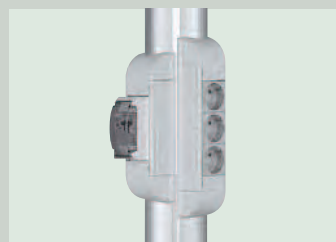

Montaj în plafon

Coloane pentru mai multă
libertate și flexibilitate la
instalare

→ pagina 22