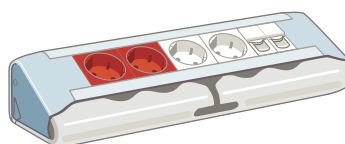

Pentru conductori rigizi și flexibili

Marcaj în culori L, N și \perp

- dispunerea cablurilor
- defiletare facilă
- ușor de instalat

PRIZE INFORMATICE

Priză USB2

Priză IEEE 1394

Pentru conectarea echipamentelor informatice în apropierea utilizatorului (aparat foto digital, port USB, PDA, etc.)