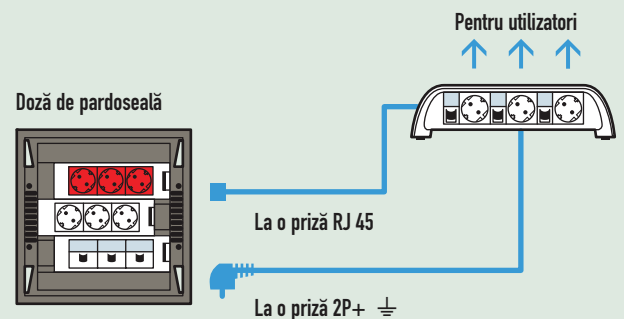

EXEMPLU DE CONEXIUNE

→ blocuri multipriză dedicate
sălilor de conferințe

de la pagina 40