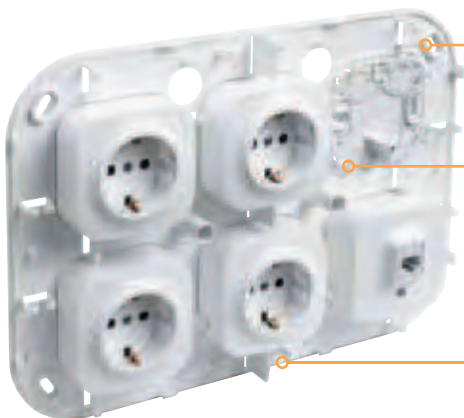

Cablare ușoară:
spațiu în interior pentru
manevrarea cablurilor

Rigidă și rezistentă:
mecanismul este fixat
pe placă în cleme

Divizor intern: prize de
curent și prize de date