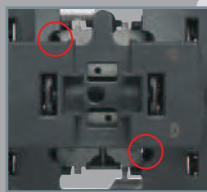

PUNCT DE TESTARE

Acces facil, fără a scoate dispozitivul din doză

Detaliu - întrerupător simplu