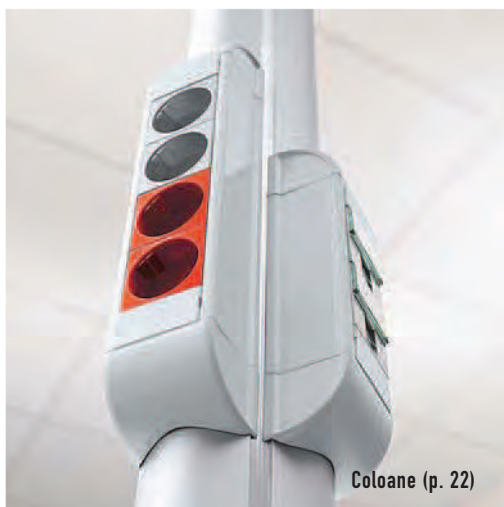

♡ din pasiune pentru electricitate

 **legrand**®

Igienă și sănătate
Ramă etanșă tratată antibacterian (p. 13)

Panou luminos (p. 09)

Indicator de obstacole (p. 09)

NOUL PROGRAM **Mosaic**[™]

Un sistem complet
pentru amenajarea
birourilor și spațiilor
de lucru