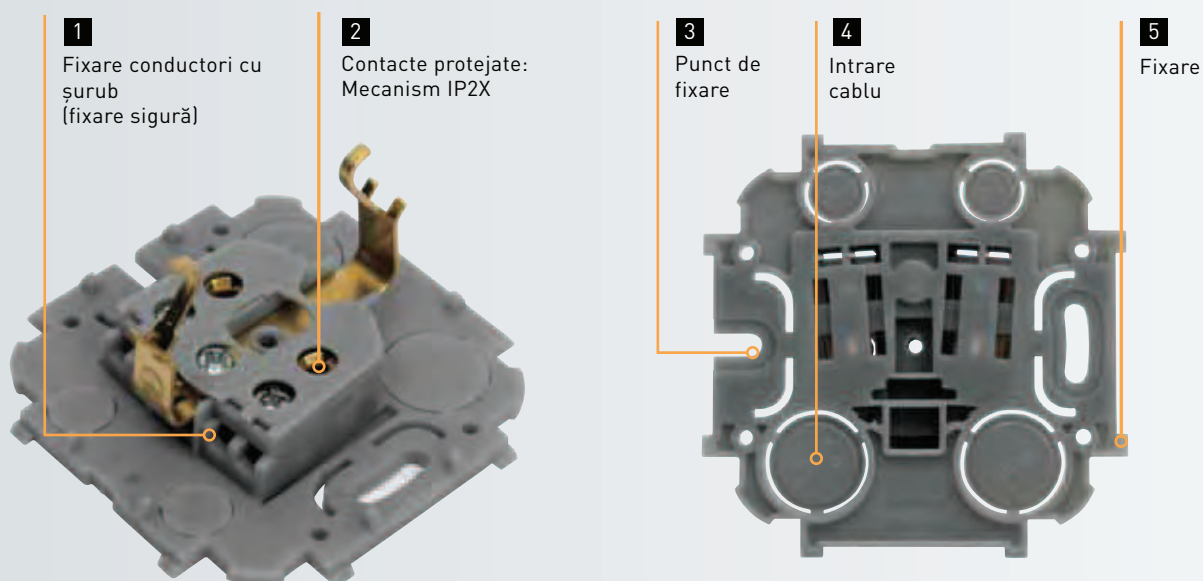

Exemplu de utilizare:
întreprător dublu

Forme line și finisaj lucios

Instalare sigură și ușoară

Protecție în timpul lucrărilor

Respectă toate standardele în vigoare

- 1** Pentru conexiune garantată a conductorilor, ușurință în fixare și trecere ușoară a cablurilor
- 2** Nu permite contactul degetelor cu părțile aflate sub tensiune în timpul instalării
- 3** Zona din jurul punctului de fixare poate fi deformată atunci când suprafața peretelui prezintă imperfecțiuni; permite reglarea pe orizontală
- 4** Patru intrări posterioare pentru cabluri și borne aliniată pentru cablare simplificată
- 5** O modalitate ușoară de a crea posturi multiple