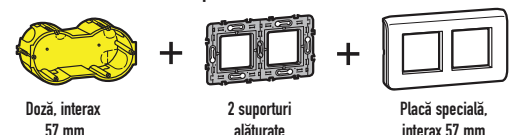

Orizontală, cu mai multe posturi