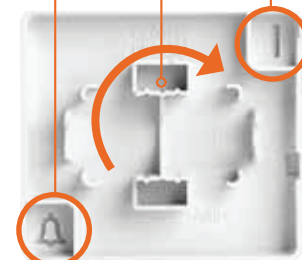

Instalatorul poate selecta modul de răspuns în momentul montării carcasei întreprătorului

*Cu excepția întreprătoroarelor duble