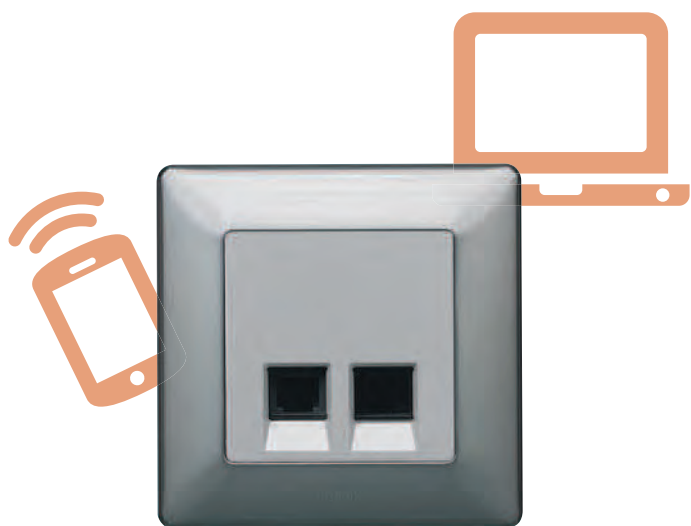

**PRIZĂ TELEFON
ȘI DATE**

Conexiunile
telefonice și de date
au un design
discret și compact.

Valena Life îți aduce lumea
la vârful degetelor -
și informații în timp real
pe dispozitivele mobile.
Nu a fost niciodată mai ușor
să fii conectat!