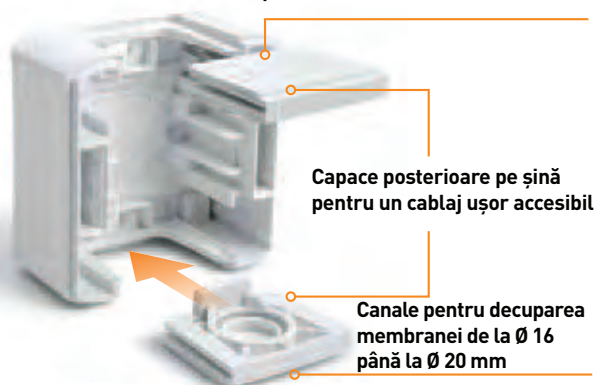

Două culori cu finisaj lucios

ÎNTRERUPĂTOR ALB

ÎNTRERUPĂTOR GRI

Soluții compacte

PRIZĂ DUBLĂ

Exemplu de utilizare a unei prize IP44 într-un mediu umed

Soluții care simplifică instalarea

Introducerea conductorilor cu diametrul de la 4 la 15 mm, intrare directă după perforarea membranei