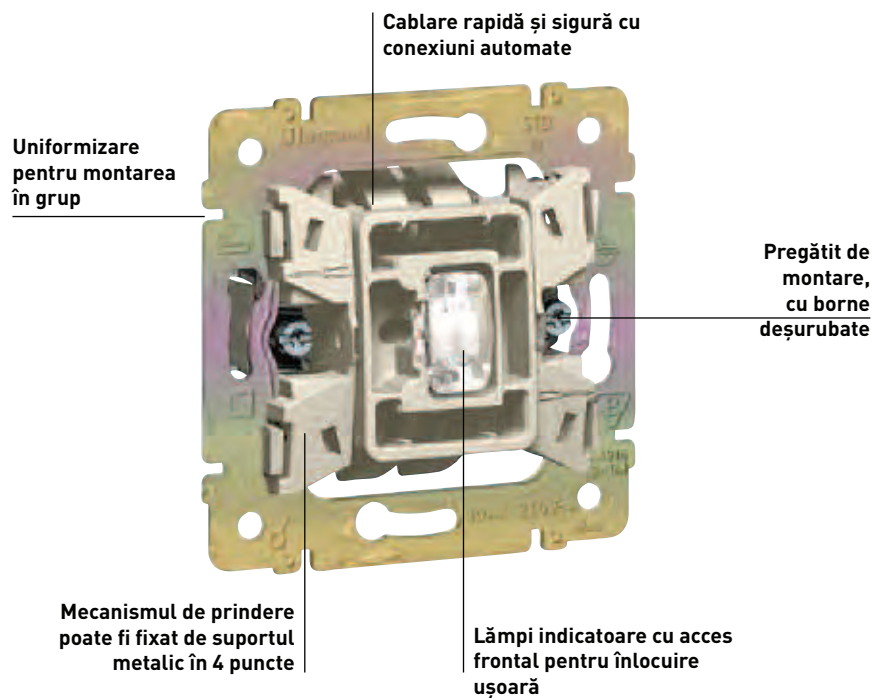

Tunner FM

Priză

Priză RJ45

Priză

Valena o sursă de siguranță pentru casa ta

În baie sau bucătărie sunt îndeplinite condițiile în ceea ce privește protecția IP 44.

Valena prezintă o gamă completă de rame și prize de curent rezistente la apă, cu clapetă și obturatoare pentru protecția copiilor. Alegând Valena, beneficiezi și de siguranța oferită de IP44.

Valena, un produs dezvoltat cu grijă și profesionalism atât la interior cât și la exterior

Valena este alegerea profesioniștilor de-a lungul timpului

Pentru a garanta o instalație care să ofere o utilizare confortabilă și performanță energetică, Valena se bazează pe tehnologia Legrand care și-a dovedit eficiența. Rezistența mecanismelor și performanța produselor sale asigură o instalare simplă și rapidă, fără unelte. Valena vă ajută să economisiți timp și garantează un rezultat final perfect. Valena reprezintă eficiența tehnologiei Legrand dovedită de-a lungul timpului.

Mecanism cu adâncimea de 21 mm ce facilitează cablajul în doza de montaj îngropat

Tipul de montaj rapid și sigur este o trăsătură distinctă a gamei de prize Valena. Cu Valena vă veți bucura de un ritm mai alert în instalare.