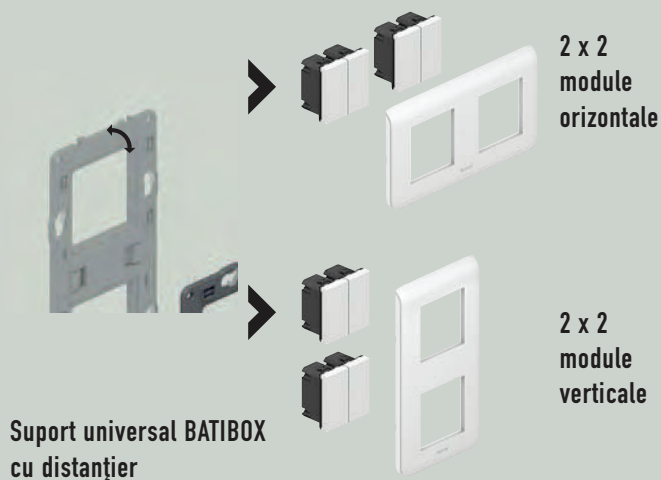

MODULARITATEA MOSAIC

Distanțierul detașabil livrat împreună cu suportul permite o trecere rapidă de la modularitate parțială la modularitate totală, atât pe verticală cât și pe orizontală. Se pun astfel la dispoziția utilizatorului nenumărate configurații cu un număr redus de suporturi.

(1) Suporturi disponibile și în versiunea luminoasă

SUPPORT LUMINOS

Disponibil pentru 2, 4 și 5 module, verticale și orizontale

coroană de LED-uri

MODULARITATE PARȚIALĂ

MODULARITATE TOTALĂ

COMPATIBILITATE CU PRODUSELE ANTERIOARE DIN PROGRAMUL MOSAIC

INCOMPATIBILITATE CU PRODUSELE ANTERIOARE DIN PROGRAMUL MOSAIC

20

legrand

INSTALAREA FUNCȚIUNILOR ...

pe perete

Program **MOSAIC**

- Rapidă și cu costuri reduse de instalare
- Adaptabilitate și întreținere ușoară datorită accesului facil la cabluri și la funcțiuni
- Soluția ideală pentru renovare