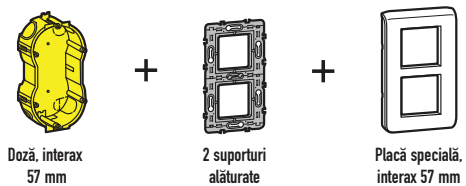

Verticală, cu mai multe posturi