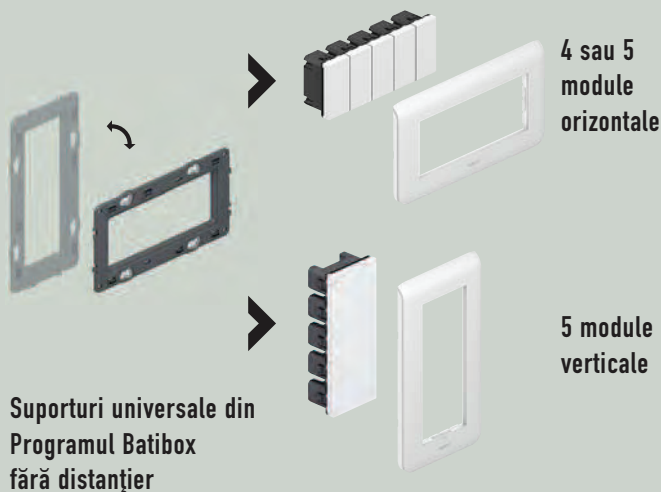

(1) Suporturi disponibile și în versiunea luminoasă

SUPPORT LUMINOS

Disponibil pentru 2, 4 și 5 module, verticale și orizontale

coroană de LED-uri

MODULARITATE PARȚIALĂ

MODULARITATE TOTALĂ

COMPATIBILITATE CU PRODUSELE ANTERIOARE DIN PROGRAMUL MOSAIC

INCOMPATIBILITATE CU PRODUSELE ANTERIOARE DIN PROGRAMUL MOSAIC

20

legrand

INSTALAREA FUNCȚIUNILOR ...

pe perete

Program **MOSAIC**

- Rapidă și cu costuri reduse de instalare
- Adaptabilitate și întreținere ușoară datorită accesului facil la cabluri și la funcțiuni
- Soluția ideală pentru renovare