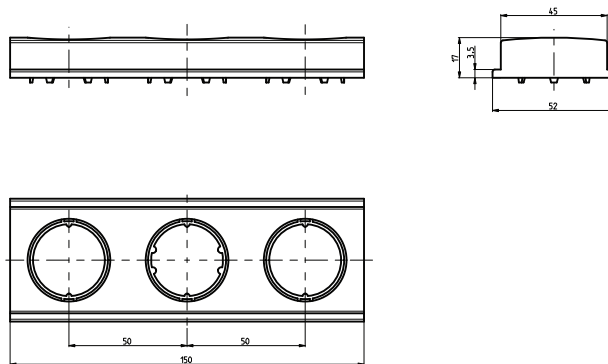

capac protecție GB 25.3