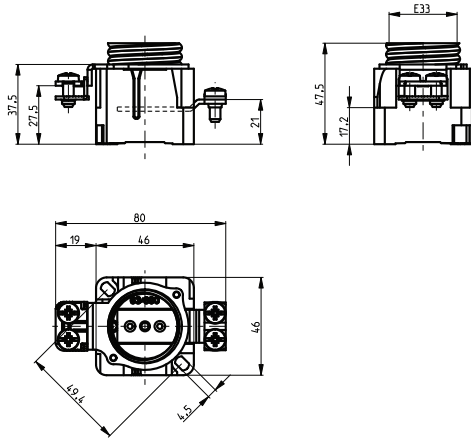

D

Soclu pentru siguranță EZN/3, EZV/3 - DELTA

tip	dimensiuni							
	A	B	C	D	E	F	G	H
EZN 25/3	106	106	48	/	/	45	52	86
EZV 25/3	106	106	48	32	5,2	45	52	86
EZN 63/3	127	130	54	/	/	45	52	85
EZV 63/3	127	130	54	32	5,2	45	52	85

Soclu tip D – Noua generație

SET EZR 25 2p - 10p

SET EZR 25 2p

soclu siguranță EZR 25

tip	conexiune		secțiunea conductorului de racord		dimensiuni a
	alimentare	ieșire	ieșire [mm ²]	alimentare [mm ²]	
SET EZR 25 2p-GEG 25.2			35	1 - 10	92
SET EZR 25 3p-GEG 25.3			35	1 - 10	142
SET EZR 25 4p-GEG 25.4			35	1 - 10	192
SET EZR 25 5p-GEG 25.5			35	1 - 10	242
SET EZR 25 6p-GEG 25.6			35	1 - 10	292
SET EZR 25 7p-GEG 25.7			35	1 - 10	342
SET EZR 25 8p-GEG 25.8			35	1 - 10	392
SET EZR 25 9p-GEG 25.9			35	1 - 10	442
SET EZR 25 10p-GEG 25.10			35	1 - 10	491

SET EZR 63 2p - 6p

SET EZR 63 2p

soclu siguranță EZR 63

tip	conexiune	secțiunea conductorului de racord		dimensiuni a
		alimentare, ieșire	ieșire [mm ²]	
SET EZR 63 2p-GEG 63.2		35	2.5 - 25	106
SET EZR 63 3p-GEG 63.3		35	2.5 - 25	166
SET EZR 63 4p-GEG 63.4		35	2.5 - 25	226
SET EZR 63 5p-GEG 63.5		35	2.5 - 25	286
SET EZR 63 6p-GEG 63.6		35	2.5 - 25	346

soclu siguranță EZV 63 GS

soclu siguranță EZV 25 GS

soclu siguranță EZV

tip	conexiune alimentare, ieșire	secțiunea conductorului de racord	
		ieșire [mm ²]	alimentare [mm ²]
EZV 25 GS	 M5	1 - 10	1 - 10
EZV 63 GS	 2x M5	2.5 - 25	2.5 - 25