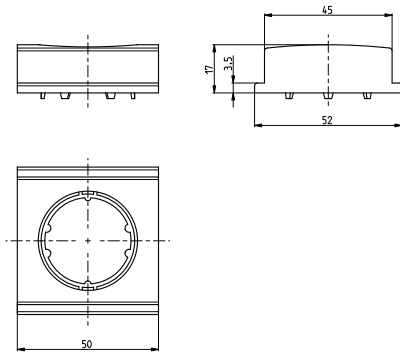

capac protecție GB 25.1