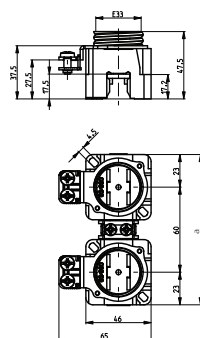

D

Soclu pentru siguranță EZN/3, EZV/3 - DELTA

tip	dimensiuni							
	A	B	C	D	E	F	G	H
EZN 25/3	106	106	48	/	/	45	52	86
EZV 25/3	106	106	48	32	5,2	45	52	86
EZN 63/3	127	130	54	/	/	45	52	85
EZV 63/3	127	130	54	32	5,2	45	52	85

Soclu pentru siguranțe - protejat

tip	dimensiuni								
	A	B	C	D	E	F	G	H	I
T 25/3N	106	106	48	/	/	45	52	86	97
T 63/3N	127	130	54	/	/	45	52	85	97
T 25/3V	106	106	48	32	5,2	45	52	86	97
T 63/3V	127	130	54	32	5,2	45	52	85	97

Soclu tip D – Noua generație

SET EZR 25 2p - 10p

SET EZR 25 2p

soclu siguranță EZR 25

tip	conexiune		secțiunea conductorului de racord		dimensiuni a
	alimentare	ieșire	ieșire [mm ²]	alimentare [mm ²]	
SET EZR 25 2p-GEG 25.2			35	1 - 10	92
SET EZR 25 3p-GEG 25.3			35	1 - 10	142
SET EZR 25 4p-GEG 25.4			35	1 - 10	192
SET EZR 25 5p-GEG 25.5			35	1 - 10	242
SET EZR 25 6p-GEG 25.6			35	1 - 10	292
SET EZR 25 7p-GEG 25.7			35	1 - 10	342
SET EZR 25 8p-GEG 25.8			35	1 - 10	392
SET EZR 25 9p-GEG 25.9			35	1 - 10	442
SET EZR 25 10p-GEG 25.10			35	1 - 10	491

SET EZR 63 2p - 6p

SET EZR 63 2p

soclu siguranță EZR 63

tip	conexiune	secțiunea conductorului de racord		dimensiuni a
		alimentare, ieșire	ieșire [mm ²]	
SET EZR 63 2p-GEG 63.2		35	2.5 - 25	106
SET EZR 63 3p-GEG 63.3		35	2.5 - 25	166
SET EZR 63 4p-GEG 63.4		35	2.5 - 25	226
SET EZR 63 5p-GEG 63.5		35	2.5 - 25	286
SET EZR 63 6p-GEG 63.6		35	2.5 - 25	346