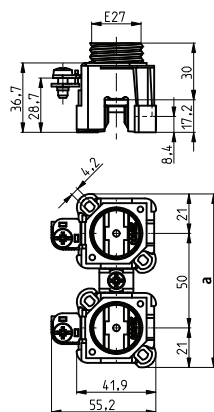

D

Soclu pentru siguranță EZN/3, EZV/3 - DELTA

tip	dimensiuni							
	A	B	C	D	E	F	G	H
EZN 25/3	106	106	48	/	/	45	52	86
EZV 25/3	106	106	48	32	5,2	45	52	86
EZN 63/3	127	130	54	/	/	45	52	85
EZV 63/3	127	130	54	32	5,2	45	52	85

Soclu pentru siguranțe - protejat

tip	dimensiuni								
	A	B	C	D	E	F	G	H	I
T 25/3N	106	106	48	/	/	45	52	86	97
T 63/3N	127	130	54	/	/	45	52	85	97
T 25/3V	106	106	48	32	5,2	45	52	86	97
T 63/3V	127	130	54	32	5,2	45	52	85	97

Soclu tip D – Noua generație

SET EZR 25 2p - 10p

SET EZR 25 2p

soclu siguranță EZR 25

tip	conexiune		secțiunea conductorului de racord		dimensiuni a
	alimentare	ieșire	ieșire [mm ²]	alimentare [mm ²]	
SET EZR 25 2p-GEG 25.2			35	1 - 10	92
SET EZR 25 3p-GEG 25.3			35	1 - 10	142
SET EZR 25 4p-GEG 25.4			35	1 - 10	192
SET EZR 25 5p-GEG 25.5			35	1 - 10	242
SET EZR 25 6p-GEG 25.6			35	1 - 10	292
SET EZR 25 7p-GEG 25.7			35	1 - 10	342
SET EZR 25 8p-GEG 25.8			35	1 - 10	392
SET EZR 25 9p-GEG 25.9			35	1 - 10	442
SET EZR 25 10p-GEG 25.10			35	1 - 10	491

SET EZR 63 2p - 6p

SET EZR 63 2p

soclu siguranță EZR 63

tip	conexiune	secțiunea conductorului de racord		dimensiuni a
		alimentare, ieșire	ieșire [mm ²]	
SET EZR 63 2p-GEG 63.2		35	2.5 - 25	106
SET EZR 63 3p-GEG 63.3		35	2.5 - 25	166
SET EZR 63 4p-GEG 63.4		35	2.5 - 25	226
SET EZR 63 5p-GEG 63.5		35	2.5 - 25	286
SET EZR 63 6p-GEG 63.6		35	2.5 - 25	346