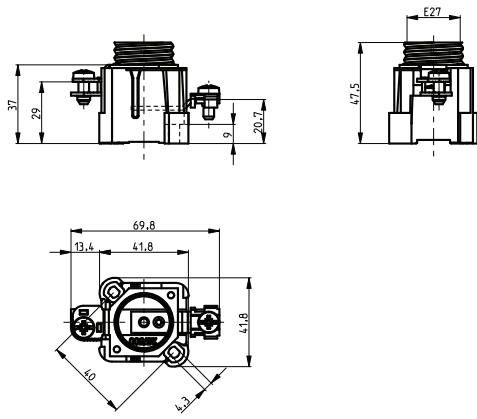

D

Soclu pentru siguranță EZN/3, EZV/3 - DELTA

tip	dimensiuni							
	A	B	C	D	E	F	G	H
EZN 25/3	106	106	48	/	/	45	52	86
EZV 25/3	106	106	48	32	5,2	45	52	86
EZN 63/3	127	130	54	/	/	45	52	85
EZV 63/3	127	130	54	32	5,2	45	52	85

Soclu tip D – Noua generație

SET EZR 25 2p - 10p

SET EZR 25 2p

soclu siguranță EZR 25

tip	conexiune		secțiunea conductorului de racord		dimensiuni a
	alimentare	ieșire	ieșire [mm ²]	alimentare [mm ²]	
SET EZR 25 2p-GEG 25.2			35	1 - 10	92
SET EZR 25 3p-GEG 25.3			35	1 - 10	142
SET EZR 25 4p-GEG 25.4			35	1 - 10	192
SET EZR 25 5p-GEG 25.5			35	1 - 10	242
SET EZR 25 6p-GEG 25.6			35	1 - 10	292
SET EZR 25 7p-GEG 25.7			35	1 - 10	342
SET EZR 25 8p-GEG 25.8			35	1 - 10	392
SET EZR 25 9p-GEG 25.9			35	1 - 10	442
SET EZR 25 10p-GEG 25.10			35	1 - 10	491

SET EZR 63 2p - 6p

SET EZR 63 2p

soclu siguranță EZR 63

tip	conexiune	secțiunea conductorului de racord		dimensiuni a
		alimentare, ieșire	ieșire [mm ²]	
SET EZR 63 2p-GEG 63.2		35	2.5 - 25	106
SET EZR 63 3p-GEG 63.3		35	2.5 - 25	166
SET EZR 63 4p-GEG 63.4		35	2.5 - 25	226
SET EZR 63 5p-GEG 63.5		35	2.5 - 25	286
SET EZR 63 6p-GEG 63.6		35	2.5 - 25	346

soclu siguranță EZV 63 GS

soclu siguranță EZV 25 GS

soclu siguranță EZV

tip	conexiune alimentare, ieșire	secțiunea conductorului de racord	
		ieșire [mm ²]	alimentare [mm ²]
EZV 25 GS	 M5	1 - 10	1 - 10
EZV 63 GS	 2x M5	2.5 - 25	2.5 - 25