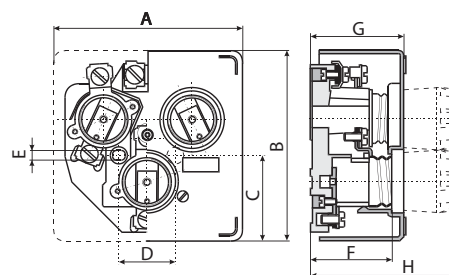

D

Soclu pentru siguranță EZN/3, EZV/3 - DELTA

tip	dimensiuni							
	A	B	C	D	E	F	G	H
EZN 25/3	106	106	48	/	/	45	52	86
EZV 25/3	106	106	48	32	5,2	45	52	86
EZN 63/3	127	130	54	/	/	45	52	85
EZV 63/3	127	130	54	32	5,2	45	52	85

Soclu pentru siguranțe - protejat

tip	dimensiuni								
	A	B	C	D	E	F	G	H	I
T 25/3N	106	106	48	/	/	45	52	86	97
T 63/3N	127	130	54	/	/	45	52	85	97
T 25/3V	106	106	48	32	5,2	45	52	86	97
T 63/3V	127	130	54	32	5,2	45	52	85	97

Soclu tip D – Noua generație

SET EZR 25 2p - 10p

SET EZR 25 2p

soclu siguranță EZR 25

tip	conexiune		secțiunea conductorului de racord		dimensiuni a
	alimentare	ieșire	ieșire [mm ²]	alimentare [mm ²]	
SET EZR 25 2p-GEG 25.2			35	1 - 10	92
SET EZR 25 3p-GEG 25.3			35	1 - 10	142
SET EZR 25 4p-GEG 25.4			35	1 - 10	192
SET EZR 25 5p-GEG 25.5			35	1 - 10	242
SET EZR 25 6p-GEG 25.6			35	1 - 10	292
SET EZR 25 7p-GEG 25.7			35	1 - 10	342
SET EZR 25 8p-GEG 25.8			35	1 - 10	392
SET EZR 25 9p-GEG 25.9			35	1 - 10	442
SET EZR 25 10p-GEG 25.10			35	1 - 10	491

SET EZR 63 2p - 6p

SET EZR 63 2p

soclu siguranță EZR 63

tip	conexiune	secțiunea conductorului de racord		dimensiuni a
		alimentare, ieșire	ieșire [mm ²]	
SET EZR 63 2p-GEG 63.2		35	2.5 - 25	106
SET EZR 63 3p-GEG 63.3		35	2.5 - 25	166
SET EZR 63 4p-GEG 63.4		35	2.5 - 25	226
SET EZR 63 5p-GEG 63.5		35	2.5 - 25	286
SET EZR 63 6p-GEG 63.6		35	2.5 - 25	346