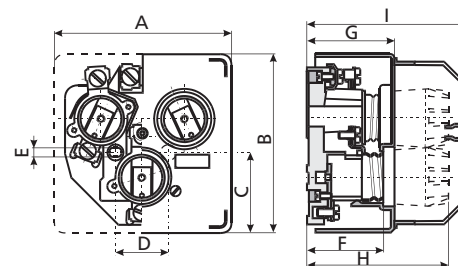

D

Soclu pentru siguranță EZN/3, EZV/3 - DELTA

tip	dimensiuni							
	A	B	C	D	E	F	G	H
EZN 25/3	106	106	48	/	/	45	52	86
EZV 25/3	106	106	48	32	5,2	45	52	86
EZN 63/3	127	130	54	/	/	45	52	85
EZV 63/3	127	130	54	32	5,2	45	52	85

Soclu pentru siguranțe - protejat

tip	dimensiuni								
	A	B	C	D	E	F	G	H	I
T 25/3N	106	106	48	/	/	45	52	86	97
T 63/3N	127	130	54	/	/	45	52	85	97
T 25/3V	106	106	48	32	5,2	45	52	86	97
T 63/3V	127	130	54	32	5,2	45	52	85	97

Soclu tip D – Noua generație

SET EZR 25 2p - 10p

SET EZR 25 2p

soclu siguranță EZR 25

tip	conexiune		secțiunea conductorului de racord		dimensiuni a
	alimentare	ieșire	ieșire [mm ²]	alimentare [mm ²]	
SET EZR 25 2p-GEG 25.2			35	1 - 10	92
SET EZR 25 3p-GEG 25.3			35	1 - 10	142
SET EZR 25 4p-GEG 25.4			35	1 - 10	192
SET EZR 25 5p-GEG 25.5			35	1 - 10	242
SET EZR 25 6p-GEG 25.6			35	1 - 10	292
SET EZR 25 7p-GEG 25.7			35	1 - 10	342
SET EZR 25 8p-GEG 25.8			35	1 - 10	392
SET EZR 25 9p-GEG 25.9			35	1 - 10	442
SET EZR 25 10p-GEG 25.10			35	1 - 10	491

SET EZR 63 2p - 6p

SET EZR 63 2p

soclu siguranță EZR 63

tip	conexiune	secțiunea conductorului de racord		dimensiuni a
		alimentare, ieșire	ieșire [mm ²]	
SET EZR 63 2p-GEG 63.2		35	2.5 - 25	106
SET EZR 63 3p-GEG 63.3		35	2.5 - 25	166
SET EZR 63 4p-GEG 63.4		35	2.5 - 25	226
SET EZR 63 5p-GEG 63.5		35	2.5 - 25	286
SET EZR 63 6p-GEG 63.6		35	2.5 - 25	346