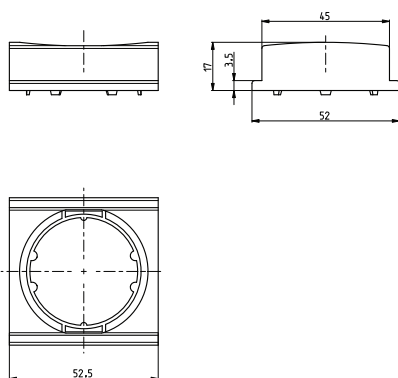

capac protecție GB 63-52