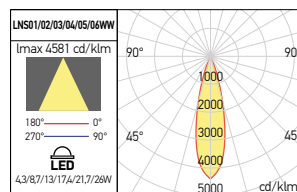

xliner

LINEAR SPOTLIGHTS SYSTEM, SURFACE MOUNTING

5 YEARS
WARRANTY

EN

Ceiling linear light fittings with fixed spots, equipped with mid power LEDs. Optical system UGR<10.

Range of applications

General or local lighting in offices, reception areas, conference rooms or public working spaces. Individual mounting or in continuous light structures.

RO

Plafoniere lineare dotate cu spoturi fixe, echipate cu LED-uri de medie putere. Sistem optic UGR<10.

Aplicații

Iluminatul general sau local în birouri, zone de recepție, săli de conferințe sau spații de lucru cu publicul. Montaj individual sau în structuri luminoase continue.

IT

Plafoniere lineari, dotate di faretti fissi a LED di media potenza. Sistema ottico UGR<10.

Campi di applicazione

Illuminazione generale o locale di uffici, zone di ricezione, sale conferenza o spazi pubblici. Installazione singola o in strutture luminose continue.

LINEAR SPOTLIGHTS SYSTEM

FINISHING AVAILABLE

Code	Finishing	LED type	Power	Input voltage	Driver	LED Flux	System Flux	CCT	CRI	Optics	Length (L)	Weight
LNS01WW MWH/MBK	MWH/MBK	MID POWER LED 3030 LUMILEDS	4.3W	100-240V AC	Included	370 lm	242 lm	3000K	90	18°	400 mm	0.55 kg
LNS02WW MWH/MBK	MWH/MBK	MID POWER LED 3030 LUMILEDS	8.7W	100-240V AC	Included	740 lm	484 lm	3000K	90	18°	600 mm	0.80 kg
LNS03WW MWH/MBK	MWH/MBK	MID POWER LED 3030 LUMILEDS	13W	100-240V AC	Included	1110 lm	726 lm	3000K	90	18°	900 mm	1.13 kg
LNS04WW MWH/MBK	MWH/MBK	MID POWER LED 3030 LUMILEDS	17.4W	100-240V AC	Included	1480 lm	968 lm	3000K	90	18°	1200 mm	1.50 kg
LNS05WW MWH/MBK	MWH/MBK	MID POWER LED 3030 LUMILEDS	21.7W	100-240V AC	Included	1850 lm	1210 lm	3000K	90	18°	1500 mm	1.87 kg
LNS06WW MWH/MBK	MWH/MBK	MID POWER LED 3030 LUMILEDS	26W	100-240V AC	Included	2220 lm	1452 lm	3000K	90	18°	1800 mm	2.25 kg

Structure and frontal element of aluminum, electrostatically painted.
FRESNEL lenses diffusers of PMMA.

Structură și element frontal din aluminiu vopsite în câmp electrostatic.
Dispersoare tip lentilă FRESNEL din PMMA.

Struttura ed elemento frontale in alluminio verniciati a polveri.
Diffusori tipo lenti FRESNEL in PMMA.