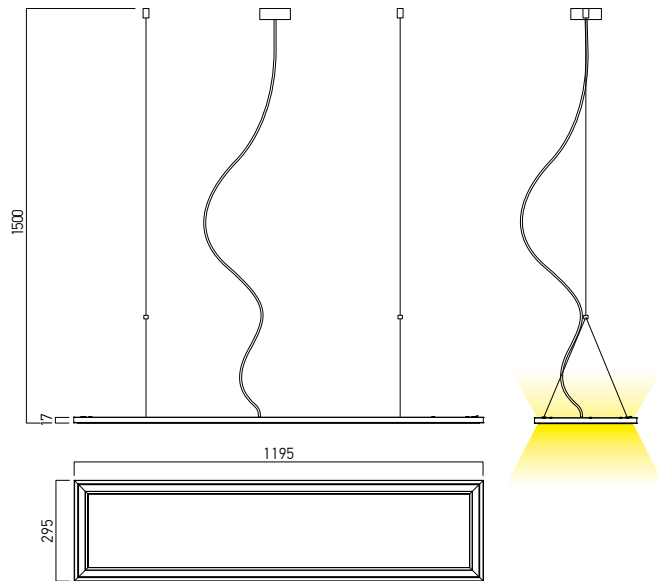

WDS30120

FINISHING AVAILABLE

MWH MBK

Code	Finishing	Type of LED	Power	Input voltage	Driver	LED Flux	System Flux	CCT	CRI	Optics	Weight
● WDS30120WW MWH	MWH	SMD 4014 SAN'AN	40W	220-240V AC	Included	6240 lm	4637 lm	3000K	80	120/90°	4.25 kg
● WDS30120NW MWH	MWH	SMD 4014 SAN'AN	40W	220-240V AC	Included	6720 lm	4955 lm	4000K	80	120/90°	4.25 kg
● WDS30120WW MBK	MBK	SMD 4014 SAN'AN	40W	220-240V AC	Included	6240 lm	4637 lm	3000K	80	120/90°	4.25 kg
● WDS30120NW MBK	MBK	SMD 4014 SAN'AN	40W	220-240V AC	Included	6720 lm	4955 lm	4000K	80	120/90°	4.25 kg

● ORDERED UPON REQUEST / DISPONIBIL DOAR LA COMANDĂ / DISPONIBILE SOLO SU ORDINAZIONE