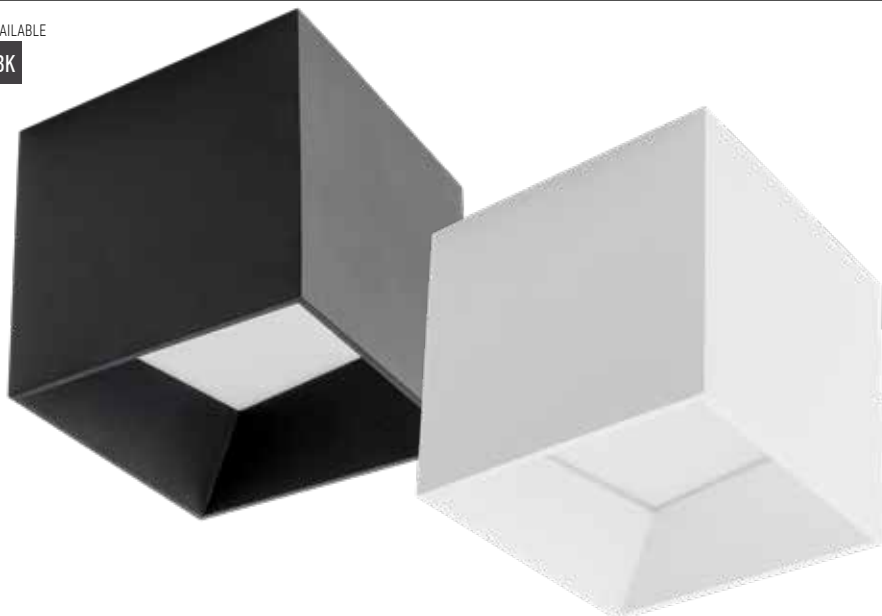

XVOSS

**3 YEARS
WARRANTY**

EN

Series of ceiling luminaires for interior, surface mounted, equipped with SMD LEDs.

Structure of die-cast aluminum, electrostatically painted.

The element for mounting of steel sheet.

RO

Serie de plafoniere pentru interior, cu montaj aparent, echipate cu LED-uri SMD.

Structură din aluminiu turnat, vopsită în câmp electrostatic.

Element de montaj din tablă de oțel.

Corpurile de iluminat sunt prevăzute cu dispersoare opale din policarbonat.

Struttura in pressofusione di alluminio, verniciato a polveri.

Elemento di montaggio in lamiera di acciaio.

Gli apparecchi sono dotati di diffusori opalini in policarbonato.

Alimentatore LED in corrente costante incluso.

Morsetteria 2P+N (10A/250V/2,5mm²).

Campi di applicazione

Illuminazione generale d'interni, illuminazione decorativa.

VS01

FINISHING AVAILABLE

MWH **MBK**

Code	Finishing	Type of LED	Power	Input voltage	Driver	LED Flux	System Flux	CCT	CR1	Optics	Weight
VS01WW MWH	MWH	SMD 3030 OSRAM	10W	220-240V AC	Included	675 lm	416 lm	3000K	90	110°	0,70 kg
VS01WW MBK	MBK	SMD 3030 OSRAM	10W	220-240V AC	Included	675 lm	416 lm	3000K	90	110°	0,70 kg
VS01NW MWH	MWH	SMD 3030 OSRAM	10W	220-240V AC	Included	810 lm	445 lm	4000K	90	110°	0,70 kg
VS01NW MBK	MBK	SMD 3030 OSRAM	10W	220-240V AC	Included	810 lm	445 lm	4000K	90	110°	0,70 kg