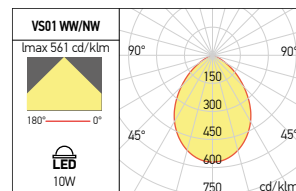

Morsetteria 2P+N (10A/250V/2,5mm²).

Campi di applicazione

Illuminazione generale d'interni, illuminazione decorativa.

VS01

FINISHING AVAILABLE

MWH **MBK**

Code	Finishing	Type of LED	Power	Input voltage	Driver	LED Flux	System Flux	CCT	CR1	Optics	Weight
VS01WW MWH	MWH	SMD 3030 OSRAM	10W	220-240V AC	Included	675 lm	416 lm	3000K	90	110°	0,70 kg
VS01WW MBK	MBK	SMD 3030 OSRAM	10W	220-240V AC	Included	675 lm	416 lm	3000K	90	110°	0,70 kg
VS01NW MWH	MWH	SMD 3030 OSRAM	10W	220-240V AC	Included	810 lm	445 lm	4000K	90	110°	0,70 kg
VS01NW MBK	MBK	SMD 3030 OSRAM	10W	220-240V AC	Included	810 lm	445 lm	4000K	90	110°	0,70 kg