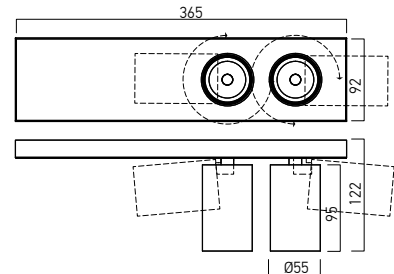

PE06 CEILING

FINISHING AVAILABLE

MWH MBK

Code	Finishing	LED type	Power	Input voltage	Driver	LED Flux	System Flux	CCT	CRI	Optics	Weight
PE06WW MWH	MWH	COB CITIZEN	2x15W	200-240V AC	Included	2 x 1690 lm	2 x 970 lm	3000K	80	24°	1.52 kg
PE06WW MBK	MBK	COB CITIZEN	2x15W	200-240V AC	Included	2 x 1690 lm	2 x 970 lm	3000K	80	24°	1.52 kg