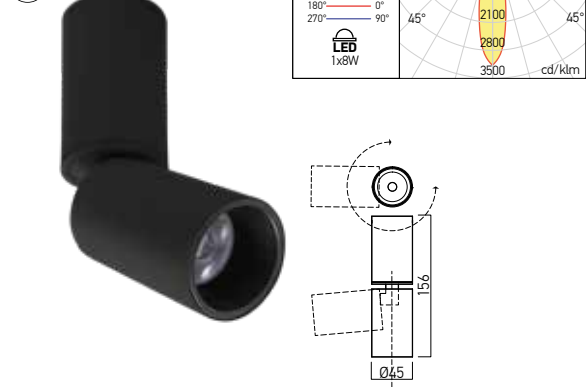

PE03 CEILING

FINISHING AVAILABLE

MWH MBK