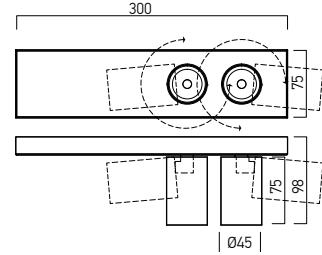

PE05 CEILING

FINISHING AVAILABLE

MWH MBK

Code	Finishing	LED type	Power	Input voltage	Driver	LED Flux	System Flux	CCT	CRI	Optics	Weight
PE05WW MWH	MWH	COB CITIZEN	2x11W	200-240V AC	Included	2 x 1210 lm	2 x 691 lm	3000K	80	24°	1.05 kg
PE05WW MBK	MBK	COB CITIZEN	2x11W	200-240V AC	Included	2 x 1210 lm	2 x 691 lm	3000K	80	24°	1.05 kg