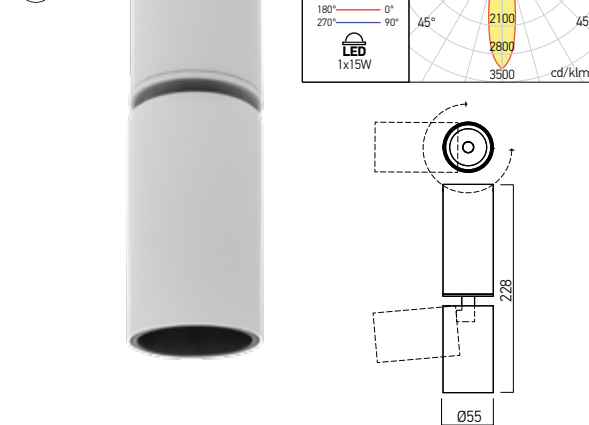

PE04 CEILING

FINISHING AVAILABLE

MWH MBK