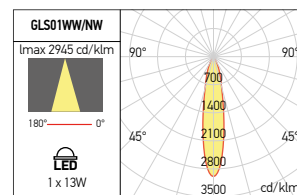

Reflector of silver faceted polycarbonate.

Satin glass diffuser with round central element clear.

Optical system UGR<16.

Constant current LED driver delivered with the light fitting.

Range of applications

General or accent lighting in commercial areas, museums and other exhibition spaces, residential and recreational areas.

Domestic lighting.

RO

Corpuri de iluminat aparente, echipate cu LED-uri COB. Carcasa din aluminiu turnat, vopsită în câmp electrostatic. Reflector din policarbonat argintat și fațetat.

Dispersor din sticlă satinată cu element central circular transparent.

Sistem optic UGR<16.

Alimentator în curent constant livrat împreună cu corpul de iluminat.

Aplicații

Iluminatul general sau de accent în spații comerciale, muzee și alte spații de expunere, zone rezidențiale și zone de agrement.

Iluminatul domestic.

IT

Apparecchi da superficie, equipaggiati con LED COB. Corpo in alluminio pressofuso, verniciato a polveri.

Riflettore in policarbonato argentato e sfaccettato.

Diffusore in vetro satinato con elemento centrale trasparente.

Sistema ottico UGR<16.

Alimentatore in corrente costante fornito con l'apparecchio.

Campi di applicazione

Illuminazione generale o d'accento in musei, spazi espositivi, aree residenziali e ricreative.

Illuminazione domestica.

GLS01 SURFACE

FINISHING AVAILABLE

MWH MBK

Code	Finishing	LED type	Power	Input voltage	Driver	LED Flux	System Flux	CCT	CRI	Optics	Weight
GLS01WW MWH/WH	MWH/WH	COB CITIZEN	1x13W	220-240V AC	Included	1190 lm	663 lm	3000K	90	20°	0,31 kg
GLS01NW MWH/WH	MWH/WH	COB CITIZEN	1x13W	220-240V AC	Included	1270 lm	718 lm	4000K	90	20°	0,31 kg
GLS01WW MBK/BK	MBK/BK	COB CITIZEN	1x13W	220-240V AC	Included	1190 lm	663 lm	3000K	90	20°	0,31 kg
GLS01NW MBK/BK	MBK/BK	COB CITIZEN	1x13W	220-240V AC	Included	1270 lm	718 lm	4000K	90	20°	0,31 kg

• ORDERED UPON REQUEST / DISPONIBIL DOAR LA COMANDĂ / DISPONIBILE SOLO SU ORDINAZIONE