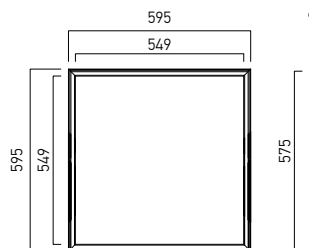

xwide UGR

5 YEARS WARRANTY

EN

LED panels light fittings for recessed mounting in 600x600mm suspended ceiling. Long lasting, low power consumption and high lumen output. Aluminum frame, electrostatically painted, acting as weight support and heat sink. Diffuser of PMMA, with screen printed grid and micro-prisms to limit the direct glare (UGR<19). Polyethylene reflector. Constant current LED driver delivered with the panel. Connector "plug-in" type between LED panel and driver. Connector 2P, 2,5mm² max. at the driver entry.

Range of applications

General lighting in offices, reception areas, conference rooms, schools, hospitals, commercial spaces, especially in the situations in which it is necessary to limit the direct glare to a UGR coefficient <19.

RO

Panouri luminoase echipate cu LED-uri, pentru montaj încadrat în plafon fals casetat 600x600mm. Durată mare de viață, consum redus de energie și flux luminos mare. Ramă din aluminiu, vopsită în câmp electrostatic, cu rol de susținere și radiator termic. Reflector din polietilenă. Dispersor din PMMA cu rețea de difuzie serigrafată și microprisme pentru limitarea orbirii directe (UGR<19). Alimentator în curent constant livrat împreună cu panoul. Conector tip "plug-in" între panou și alimentator. Conector 2P, max. 2,5mm² la intrarea în alimentator.

Aplicații

Iluminatul general în birouri, zone de recepție, săli de conferințe, școli, spitale, spații comerciale, în special în situațiile în care este necesară limitarea orbirii directe la un coeficient UGR<19.

IT