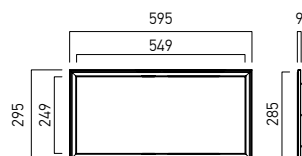

xwide UGR

5 YEARS WARRANTY

EN

LED panels light fittings for recessed mounting in 600x600mm suspended ceiling. Long lasting, low power consumption and high lumen output. Aluminum frame, electrostatically painted, acting as weight support and heat sink. Diffuser of PMMA, with screen printed grid and micro-prisms to limit the direct glare (UGR<19). Polyethylene reflector. Constant current LED driver delivered with the panel. Connector "plug-in" type between LED panel and driver. Connector 2P, 2,5mm² max. at the driver entry.

Range of applications

General lighting in offices, reception areas, conference rooms, schools, hospitals, commercial spaces, especially in the situations in which it is necessary to limit the direct glare to a UGR coefficient <19.

RO

Panouri luminoase echipate cu LED-uri, pentru montaj încadrat în plafon fals casetat 600x600mm. Durată mare de viață, consum redus de energie și flux luminos mare. Ramă din aluminiu, vopsită în câmp electrostatic, cu rol de susținere și radiator termic. Reflector din polietilenă. Dispersor din PMMA cu rețea de difuzie serigrafată și microprisme pentru limitarea orbirii directe (UGR<19). Alimentator în curent constant livrat împreună cu panoul. Conector tip "plug-in" între panou și alimentator. Conector 2P, max. 2,5mm² la intrarea în alimentator.

Aplicații

Iluminatul general în birouri, zone de recepție, săli de conferințe, școli, spitale, spații comerciale, în special în situațiile în care este necesară limitarea orbirii directe la un coeficient UGR<19.

IT