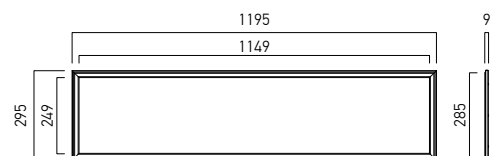

xwide UGR

5 YEARS WARRANTY

EN

LED panels light fittings for recessed mounting in 600x600mm suspended ceiling. Long lasting, low power consumption and high lumen output. Aluminum frame, electrostatically painted, acting as weight support and heat sink. Diffuser of PMMA, with screen printed grid and micro-prisms to limit the direct glare (UGR<19). Polyethylene reflector. Constant current LED driver delivered with the panel. Connector "plug-in" type between LED panel and driver. Connector 2P, 2,5mm² max. at the driver entry.

Range of applications

General lighting in offices, reception areas, conference rooms, schools, hospitals, commercial spaces, especially in the situations in which it is necessary to limit the direct glare to a UGR coefficient <19.

RO

Panouri luminoase echipate cu LED-uri, pentru montaj încadrat în plafon fals casetat 600x600mm. Durată mare de viață, consum redus de energie și flux luminos mare. Ramă din aluminiu, vopsită în câmp electrostatic, cu rol de susținere și radiator termic. Reflector din polietilenă. Dispersor din PMMA cu rețea de difuzie serigrafată și microprisme pentru limitarea orbirii directe (UGR<19). Alimentator în curent constant livrat împreună cu panoul. Conector tip "plug-in" între panou și alimentator. Conector 2P, max. 2,5mm² la intrarea în alimentator.

Aplicații

Iluminatul general în birouri, zone de recepție, săli de conferințe, școli, spitale, spații comerciale, în special în situațiile în care este necesară limitarea orbirii directe la un coeficient UGR<19.

IT