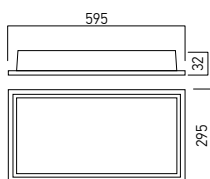

PT3060

FINISHING AVAILABLE

MWH