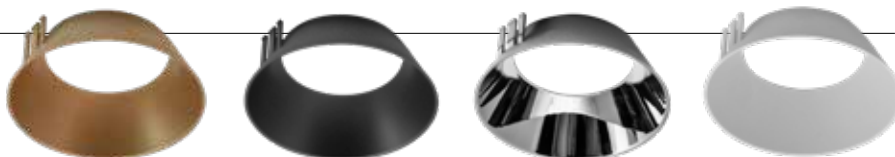

DECORATIVE RING

FINISHING AVAILABLE

Code	Finishing
GX01 REF/MWH	MWH
GX01 REF/MBK	MBK
GX01 REF/CH	CH
GX01 REF/SGD	SGD