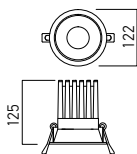

GX01

FINISHING AVAILABLE