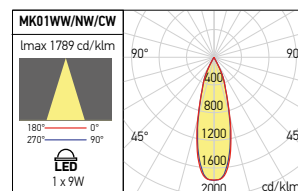

Recommended CC Drivers