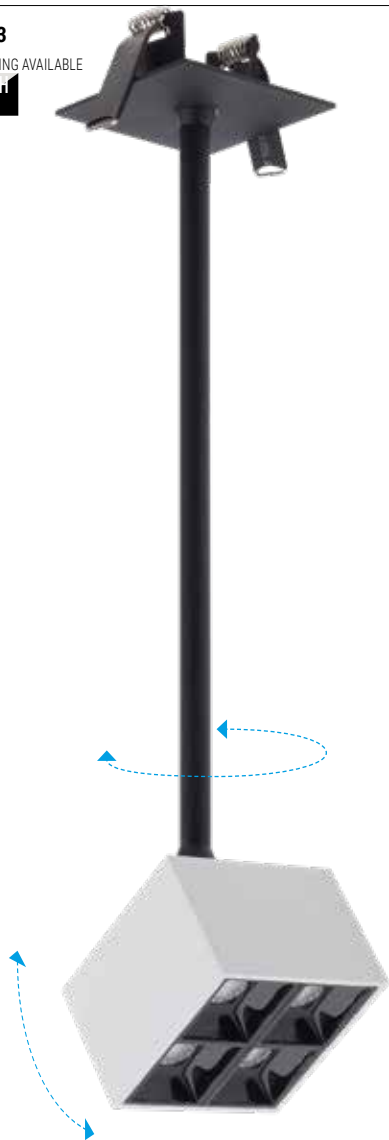

Range of applications

General or accent lighting in commercial areas, museums and other exhibition spaces, residential and recreational areas. Domestic lighting.

RO

Familie de corpuri de iluminat fixe sau orientabile, echipate cu LED-uri de medie putere, pentru montaj încadrat, normal sau fără ramă vizibilă.

Carcasa din aluminiu turnat, vopsită în câmp electrostatic. Refleptoare din policarbonat argintat și fațetat. Dispersoare din policarbonat transparent, optică UGR<10. Element decorativ din policarbonat negru.

Alimentator în curent constant livrat împreună cu corpul de iluminat.

Aplicații

Iluminatul general sau de accent în spații comerciale, muzee și alte spații de expunere, zone rezidențiale și zone de agrement. Iluminatul domestic.

IT

Famiglia di apparecchi fissi o orientabili, dotati di LED a media potenza, per montaggio ad incasso e incasso filo soffitto.

Corpo in alluminio pressofuso, verniciato a polveri. Riflettori in policarbonato argentato e sfaccettato. Diffusori in policarbonato trasparente, ottica UGR<10. Elemento decorativo in policarbonato nero.

Alimentatore in corrente costante fornito con l'apparecchio.

Campi di applicazione

Illuminazione generale o d'accento in musei, spazi espositivi, aree residenziali e ricreative. Illuminazione domestica.

RECESSED MINIPROJECTOR

CB03

FINISHING AVAILABLE