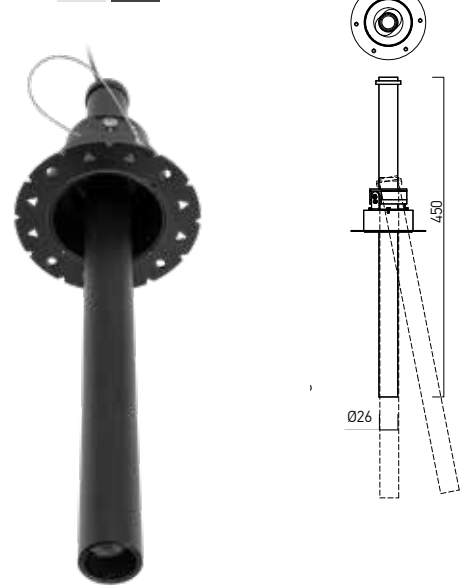

Housing of projector in extruded aluminum profile, electrostatically painted.

High-gloss faceted plastic reflector.

Diffuser of clear polycarbonate.

Constant current LED driver delivered with the luminaire.

Se montează în tavane din gipscarton, cu profilul fără ramă vizibilă sau normal, cu ramă de încastrare.

Structură de încastrare din aluminiu vopsită în câmp electrostatic.

Corpul proiectorului din profil extrudat de aluminiu, vopsit în câmp electrostatic.

Struttura da incasso in alluminio verniciata a polveri.

Corpo del proiettore in profilo estruso di alluminio, verniciato a polveri.

Riflettori in plastica specchiata e sfaccettato.

Diffusori in policarbonato trasparente.

FINISHING AVAILABLE

MWH MBK

VT02 RECESSED TRIMLESS

FINISHING AVAILABLE

MWH MBK

Code	Finishing	LED type	Power	Input voltage	Driver	LED Flux	System Flux	CCT	CRI	Optics	Ø	Weight
VT01WW MWH	MWH	POWER LED CREE	9W	220-240V AC	Included	790 lm	679 lm	3000K	90	18°	Ø75mm	0.57 kg
VT01WW MBK	MBK	POWER LED CREE	9W	220-240V AC	Included	790 lm	679 lm	3000K	90	18°	Ø75mm	0.57 kg
VT02WW MWH	MWH	POWER LED CREE	9W	220-240V AC	Included	790 lm	679 lm	3000K	90	18°	Ø75mm	0.64 kg
VT02WW MBK	MBK	POWER LED CREE	9W	220-240V AC	Included	790 lm	679 lm	3000K	90	18°	Ø75mm	0.64 kg