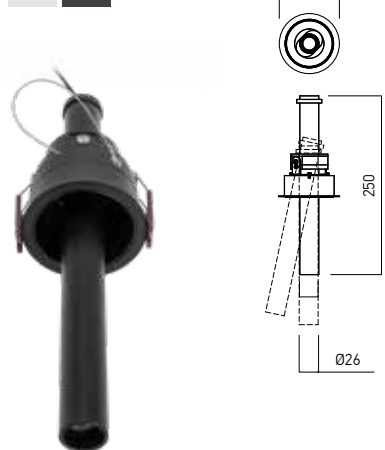

VT03 RECESSED

FINISHING AVAILABLE

MWH MBK