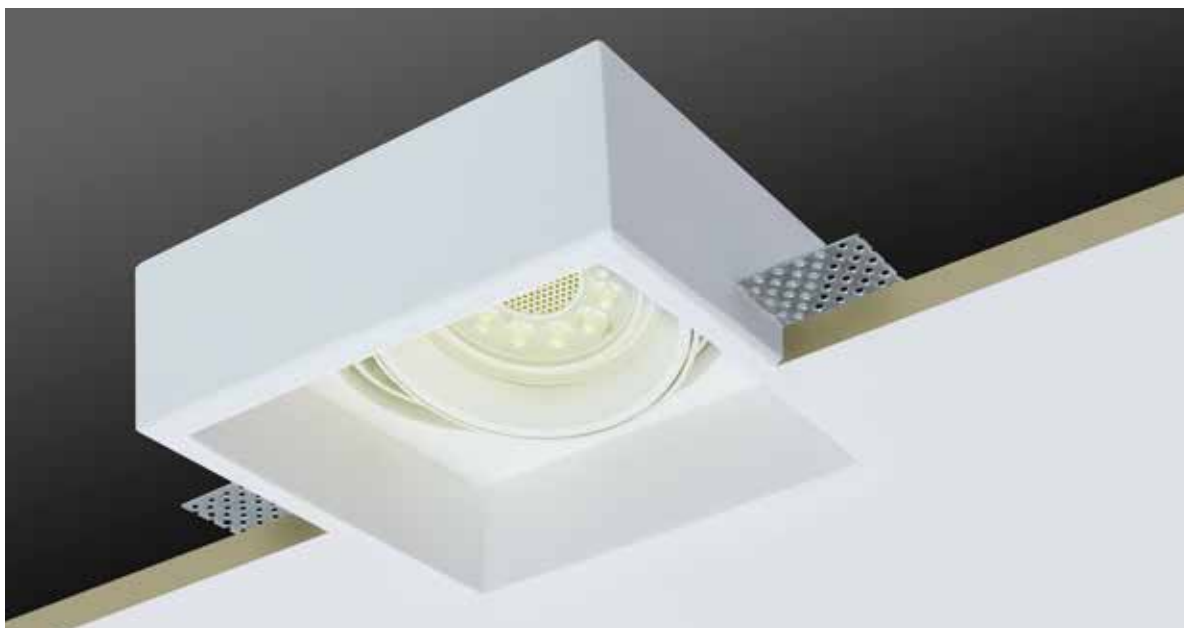

xgess maxi

3 YEARS WARRANTY

EN

Recessed adjustable spots with gypsum structure, round or square shape, for LED bulbs, AR111 type, with G53 socket or PrevaLED COIN 111 Osram modules.

For trimless installation in plasterboard dropped ceilings.

Housing of white gypsum with fixing brackets of perforated aluminum board.

The central part removable and adjustable, of steel sheet, electrostatically painted, with fixing ring for the bulb.

G53 socket.

Se montează în tavane din gipscarton, cu profilul fără ramă vizibilă.

Corp din gips alb cu console de fixare din tablă perforată de aluminiu.

Partea centrală detașabilă și orientabilă din tablă de oțel, vopsită în câmp electrostatic, cu inel de fixare pentru becul cu LED-uri.

Si installa su controsoffitti in cartongesso, a filo, senza rivestimento del bordo del profilo.

Corpo in gesso bianco, con staffe di fissaggio in lamiera forata di alluminio.

La parte centrale rimovibile e orientabile, in lamiera di acciaio, verniciata a polveri, con anello di fissaggio della lampadina.