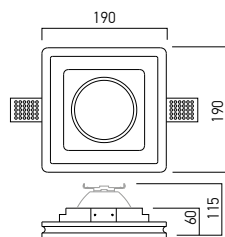

Adjustable fixing