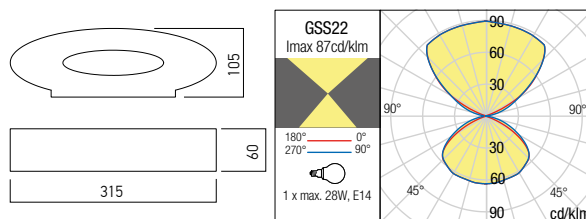

xgess wall

3 YEARS WARRANTY

EN

Series of wall light fitting with gypsum structure, for LED bulbs, with direct/indirect light distribution.

Housing of white gypsum.
Socket E14 of plastic flame retardant.

Range of applications

Decorative interior lighting.
Lamps are not included.

RO

Serie de aplică cu structura din gips, pentru becuri cu LED cu distribuție directă/indirectă a fluxului luminos.

Corp din gips alb.
Dulie E14 din plastic ignifug.

Aplicații

Iluminatul decorativ de interior.
Becurile nu sunt incluse.

IT

Serie di applique con struttura di gesso, per lampadine a LED con distribuzione della luce diretta/indiretta.

Corpo in gesso bianco.
Portalampada E14 di plastica ignifuga.

Campi di applicazione

Illuminazione decorativa per interni.
Lampadine non incluse.

GSS21

Code	Finishing	Bulb type	Socket	Power	Input voltage	Weight
GSS21	GP	B35	E14	1x28W max.	230V AC	1,00 kg

GSS22

Code	Finishing	Bulb type	Socket	Power	Input voltage	Weight
GSS22	GP	B35	E14	1x28W max.	230V AC	1,23 kg

GS23WW

Code	Finishing	LED type	Power	Driver	LED Flux	System Flux	CCT	CRI	Optics	Weight
GS23WW	GP	SMD 3030	2x3W	Included	872 lm	522 lm	3000K	80	120°	0,83 kg

Wall light fitting with gypsum structure, equipped with SMD LEDs, with direct/indirect light distribution.

Aplică cu structura din gips, echipată cu LED-uri SMD, temperatură de culoare alb cald, cu distribuție directă/indirectă a fluxului luminos.

Applique con struttura di gesso, equipaggiata da LED SMD, temperatura di colore bianco caldo, con distribuzione della luce diretta/indiretta.