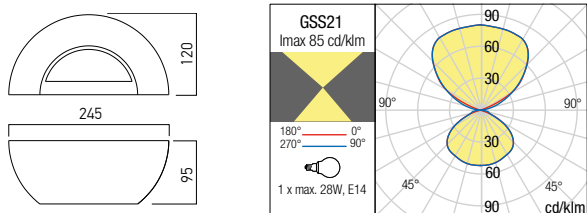

Campi di applicazione

Illuminazione decorativa per interni.
Lampadine non incluse.

GSS21

| Code | Finishing | Bulb type | Socket | Power | Input voltage | Weight |
|--------------|-----------|-----------|--------|------------|---------------|---------|
| GSS21 | GP | B35 | E14 | 1x28W max. | 230V AC | 1,00 kg |