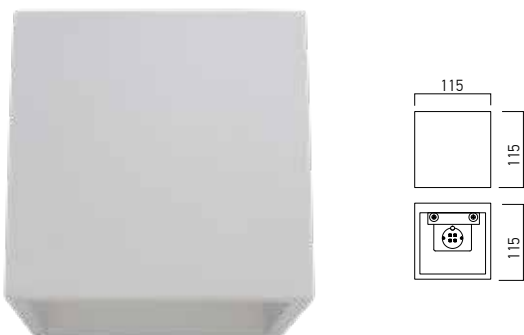

GS23WW

Code	Finishing	LED type	Power	Driver	LED Flux	System Flux	CCT	CRI	Optics	Weight
GS23WW	GP	SMD 3030	2x3W	Included	872 lm	522 lm	3000K	80	120°	0,83 kg

Wall light fitting with gypsum structure, equipped with SMD LEDs, with direct/indirect light distribution.

Aplică cu structura din gips, echipată cu LED-uri SMD, temperatură de culoare alb cald, cu distribuție directă/indirectă a fluxului luminos.

Applique con struttura di gesso, equipaggiata da LED SMD, temperatura di colore bianco caldo, con distribuzione della luce diretta/indiretta.