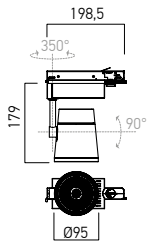

FINISHING AVAILABLE