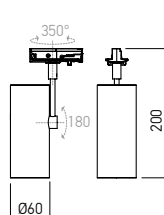

### Art. MT1016

Ceiling adapter.

Adaptor pentru montaj pe plafon.

Adattatore montaggio a plafone.

**MU01**

FINISHING AVAILABLE  
**MWH S BK**

**MU02**

FINISHING AVAILABLE  
**MWH S BK**