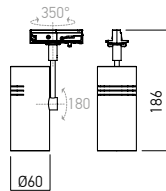

### Art. MT1016

Ceiling adapter.

Adaptor pentru montaj pe plafon.

Adattatore montaggio a plafone.

**MU01**

FINISHING AVAILABLE  
**MWH S BK**

**MU02**

FINISHING AVAILABLE  
**MWH S BK**