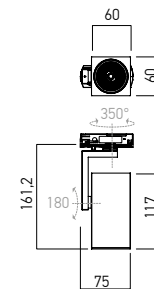

Code	Finishing	LED type	Power	Input voltage	Driver	LED Flux	System Flux	CCT	Optics	CRI	Weight
BK01WW MWH	MWH	COB CITIZEN	1x13W	220-240V AC	Included	1760 lm	1237 lm	3000K	50°	83	0,56 kg
BK01WW S	S	COB CITIZEN	1x13W	220-240V AC	Included	1760 lm	1237 lm	3000K	50°	83	0,56 kg
BK01WW BK	BK	COB CITIZEN	1x13W	220-240V AC	Included	1760 lm	1237 lm	3000K	50°	83	0,56 kg
BK01NW MWH	MWH	COB CITIZEN	1x13W	220-240V AC	Included	1880 lm	1274 lm	4000K	50°	82	0,56 kg
BK01NW S	S	COB CITIZEN	1x13W	220-240V AC	Included	1880 lm	1274 lm	4000K	50°	82	0,56 kg
BK01NW BK	BK	COB CITIZEN	1x13W	220-240V AC	Included	1880 lm	1274 lm	4000K	50°	82	0,56 kg
● BK01CW MWH	MWH	COB CITIZEN	1x13W	220-240V AC	Included	1900 lm	1286 lm	5000K	50°	82	0,56 kg
● BK01CW S	S	COB CITIZEN	1x13W	220-240V AC	Included	1900 lm	1286 lm	5000K	50°	82	0,56 kg
● BK01CW BK	BK	COB CITIZEN	1x13W	220-240V AC	Included	1900 lm	1286 lm	5000K	50°	82	0,56 kg

● ORDERED UPON REQUEST / DISPONIBIL DOAR LA COMANDĂ / DISPONIBILE SOLO SU ORDINAZIONE