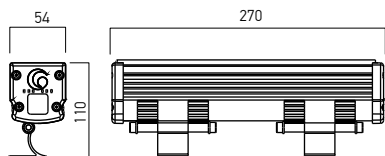

F001

F002

F003

FINISHING AVAILABLE