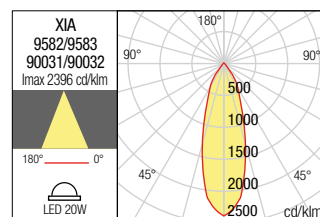

XIA SQUARE

FINISHING AVAILABLE

MWH DG

Code	Finishing	LED type	Power	Input voltage	Driver	LED Flux	System Flux	CCT	CRI	Optics	Weight
9582	MWH	COB LED LUMENS	1x20W	220-240V AC	Included	2390 lm	1616 lm	3000K	80	34°	0.76 kg
9583	DG	COB LED LUMENS	1x20W	220-240V AC	Included	2390 lm	1616 lm	3000K	80	34°	0.76 kg
90031	MWH	COB LED LUMENS	1x20W	220-240V AC	Included	2600 lm	1778 lm	4000K	80	34°	0.76 kg
90032	DG	COB LED LUMENS	1x20W	220-240V AC	Included	2600 lm	1778 lm	4000K	80	34°	0.76 kg