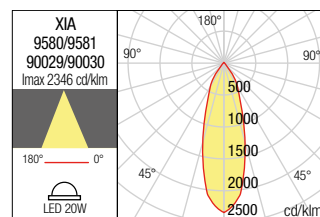

Campi di applicazione

Illuminazione generale, bagni e altre aree umide in interni. Illuminazione esterna di persilne e controsoffittature di edifici.

XIA ROUND

FINISHING AVAILABLE

MWH DG

Code	Finishing	LED type	Power	Input voltage	Driver	LED Flux	System Flux	CCT	CRI	Optics	Weight
9580	MWH	COB LED LUMENS	1x20W	220-240V AC	Included	2390 lm	1616 lm	3000K	80	34°	0.68 kg
9581	DG	COB LED LUMENS	1x20W	220-240V AC	Included	2390 lm	1616 lm	3000K	80	34°	0.68 kg
90029	MWH	COB LED LUMENS	1x20W	220-240V AC	Included	2600 lm	1778 lm	4000K	80	34°	0.68 kg
90030	DG	COB LED LUMENS	1x20W	220-240V AC	Included	2600 lm	1778 lm	4000K	80	34°	0.68 kg