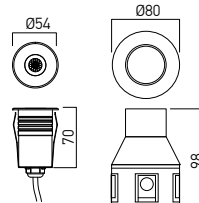

Code	Finishing	LED type	Power	Input voltage	Driver	CCT	Optics	Weight
GD03RGB40	SS	RGB FULL COLOR PROLIGHT OPTO	1x3W	12V DC	Excluded	RGB	40° Ø80 mm	0,42 kg

GD07RGB

Body of extruded anodised aluminium, frame of AISI 316 stainless steel. Silicone gaskets. Stainless steel external screws. Recessed box of passivated aluminium.

FINISHING AVAILABLE

Corp din aluminiu extrudat și anodizat, rama din inox AISI 316. Garnituri de etanșare din silicon. Șuruburile de fixare în doză din inox. Doză de încadrare din aluminiu pasivizat.

Corpo in alluminio estruso e anodizzato, telaio in acciaio inossidabile AISI 316. Guarnizioni in gomma siliconica. Viti di fissaggio in acciaio inossidabile. Controcassa per incasso in alluminio passivato.