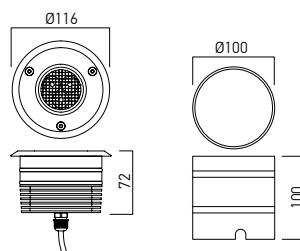

Code	Finishing	LED type	Power	Input voltage	Driver	CCT	Optics	Weight
GD07RGB60	SS	RGB FULL COLOR PROLIGHT OPTO	3x3W	12V DC	Excluded	RGB	60° Ø100 mm	1,31 kg