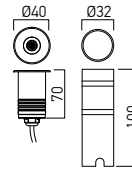

GD01RGB

Body of extruded passivated aluminium, frame of AISI 316 stainless steel. Silicone gaskets. Recessed box of aluminium. Fixing in the recessed box by means of an elastic aluminium spring.

FINISHING AVAILABLE

Corp din aluminiu extrudat și pasivizat, rama din inox AISI 316. Garnituri de etanșare din silicon. Doză de încadrare din aluminiu. Fixare în doză de încadrare prin intermediul unui resort elastic din aluminiu.

Corpo in alluminio estruso e passivato, telaio in acciaio inossidabile 316. Guarnizioni in gomma siliconica. Controcassa per incasso in alluminio. Fissaggio in contracassa tramite molla in alluminio.