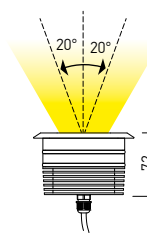

Code	Finishing	LED type	Power	Input voltage	Driver	CCT	Optics	Weight
GD07RGB60	SS	RGB FULL COLOR PROLIGHT OPTO	3x3W	12V DC	Excluded	RGB	60° Ø100 mm	1,31 kg