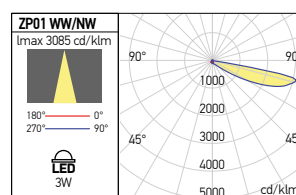

### Campi di applicazione

Illuminazione decorativa per interni ed esterni, specialmente marcatura di vie di accesso e di zone di passaggio.

FINISHING AVAILABLE

MWH BK

Code	Finishing	LED type	Power	Input voltage	Driver	LED Flux	System Flux	CCT	CRI	Optics		Weight
ZP01WW MWH	MWH	POWER LED CREE	3W	24V DC	Excluded	210 lm	118 lm	3000K	80	30°		147x40 mm 0,37 kg
● ZP01NW MWH	MWH	POWER LED CREE	3W	24V DC	Excluded	240 lm	134 lm	4000K	80	30°		147x40 mm 0,37 kg
ZP01WW BK	BK	POWER LED CREE	3W	24V DC	Excluded	210 lm	118 lm	3000K	80	30°		147x40 mm 0,37 kg
● ZP01NW BK	BK	POWER LED CREE	3W	24V DC	Excluded	240 lm	134 lm	4000K	80	30°		147x40 mm 0,37 kg