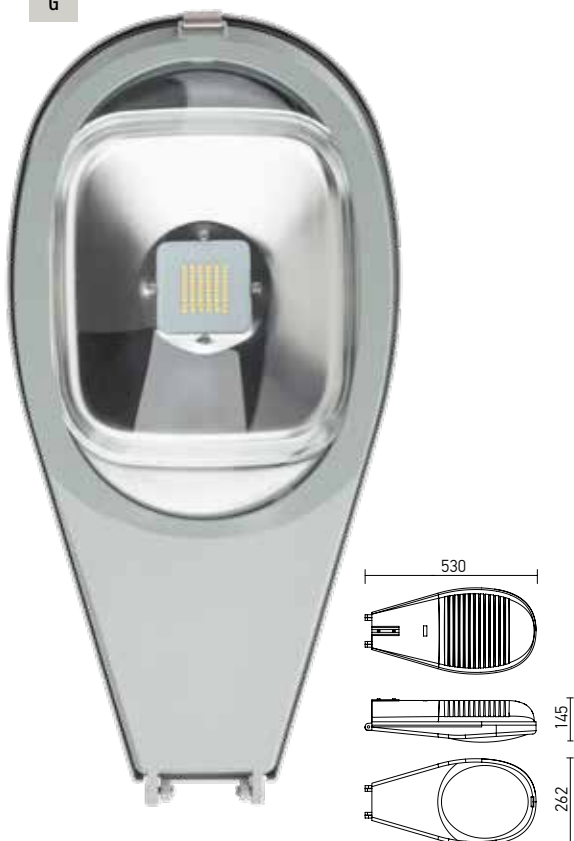

DV30/50/80 SMD

FINISHING AVAILABLE

G