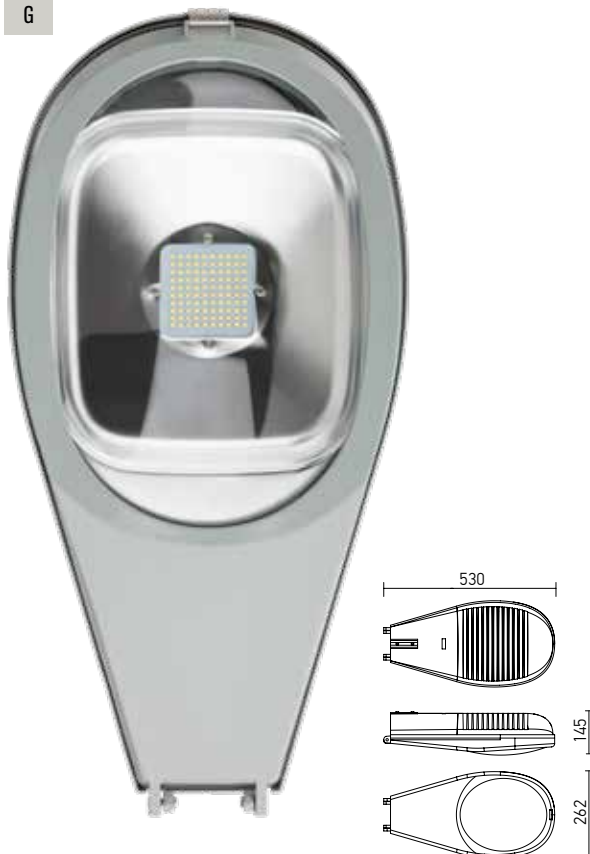

DV30/50/70 COB

FINISHING AVAILABLE

G