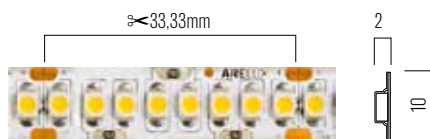

xribo IP66

3 YEARS WARRANTY

ORIGINAL 3M ADHESIVE RED TAPE

Code	LED type	Power (W/m)	Length	Power (W/5m)	No. of LED/m	LED Flux	System Flux (lm/meter)	CCT
RB224066WW	SMD 2835 EPISTAR	22W	5m	110W	240 LED/m	2705 lm/m	2640 lm/m	3000K
RB224066NW	SMD 2835 EPISTAR	22W	5m	110W	240 LED/m	2815 lm/m	2745 lm/m	4000K
RB224066CW	SMD 2835 EPISTAR	22W	5m	110W	240 LED/m	2860 lm/m	2790 lm/m	6000K

The strips come in 5m length and are sectionable every 33,33 mm in segments or group of segments with 8 LEDs each.

3M double-sided adhesive tape mounted on the back allows easy fixing.

Range of applications

Sunt disponibile cu lumină monocromatică.

Benziile au lungime totală de 5m și sunt sectionabile la fiecare 33,33 mm în grupuri de câte 8 LED-uri sau multiplu.

Fixare rapidă, datorită benzii biadezive 3M (aplicată pe spațele benzii cu LED-uri).

Sono disponibili con luce monocromatica.

Lunghezza totale 5m, sezionabile ogni 33,33 mm in gruppi di 8 LED o multipli.

Fissaggio mediante biadesivo 3M (preapplicato sul retro della striscia).

Campi di applicazione