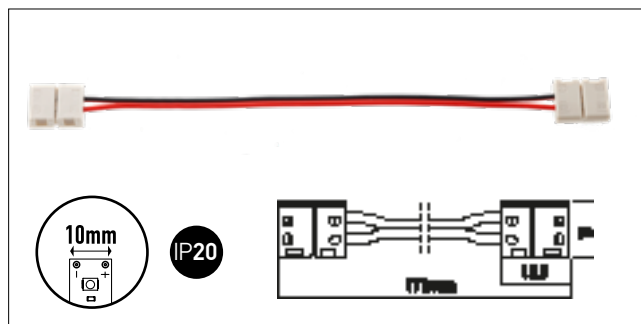

ST02FC10

Flexible connection element 10mm width LED strips.
Element de conexiune flexibil pentru benzile cu LED-uri cu lățimea de 10mm.
Connettore flessibile per striscie LED, larghezza 10mm.