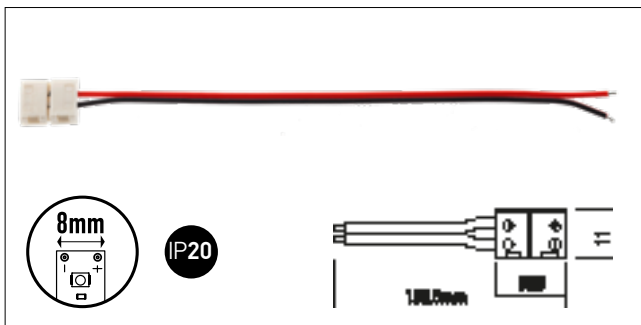

# LED strips accessories

**ST01PS8**

Power supply element for 8mm width LED strips.  
Element de alimentare pentru benzile cu LED-uri cu lățimea de 8mm.  
Connettore di collegamento alimentazione per striscie LED, larghezza 8mm.

**ST01PS10**

Power supply element for 10mm width LED strips.  
Element de alimentare pentru benzile cu LED-uri cu lățimea de 10mm.  
Connettore di collegamento alimentazione per striscie LED, larghezza 10mm.

**ST02FC8**

Flexible connection element 8mm width LED strips.  
Element de conexiune flexibil pentru benzile cu LED-uri cu lățimea de 8mm.  
Connettore flessibile per striscie LED, larghezza 8mm.

**ST02FC10**

Flexible connection element 10mm width LED strips.  
Element de conexiune flexibil pentru benzile cu LED-uri cu lățimea de 10mm.  
Connettore flessibile per striscie LED, larghezza 10mm.

**ST01PS10RGB**