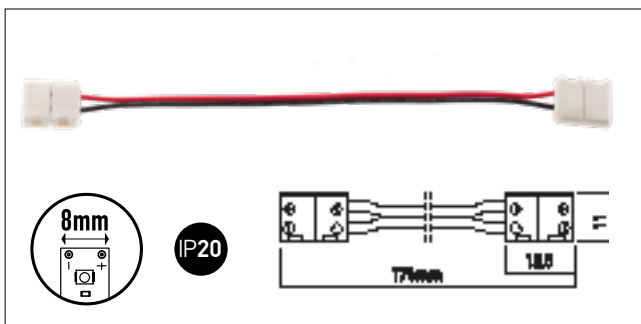

# LED strips accessories

**ST01PS8**

Power supply element for 8mm width LED strips.  
Element de alimentare pentru benzile cu LED-uri cu lățimea de 8mm.  
Connettore di collegamento alimentazione per striscie LED, larghezza 8mm.

**ST01PS10**

Power supply element for 10mm width LED strips.  
Element de alimentare pentru benzile cu LED-uri cu lățimea de 10mm.  
Connettore di collegamento alimentazione per striscie LED, larghezza 10mm.

Flexible connection element 10mm width LED strips.  
Element de conexiune flexibil pentru benzile cu LED-uri cu lățimea de 10mm.  
Connettore flessibile per striscie LED, larghezza 10mm.

**ST01PS10RGB**

Power supply element for 10mm width RGB LED strips.  
Element de alimentare pentru benzile cu LED-uri RGB cu lățimea de 10mm.  
Connettore di collegamento alimentazione per striscie LED RGB, larghezza 10mm.