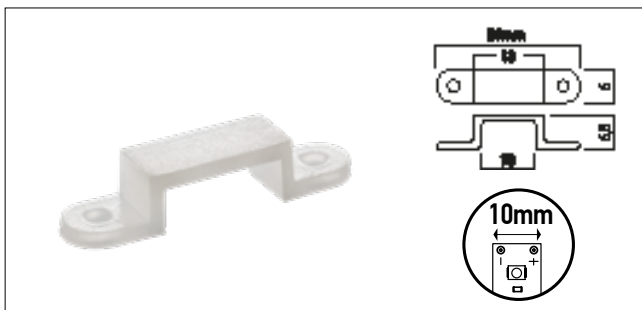

Power supply element for 10mm width RGB LED strips.  
Element de alimentare pentru benzile cu LED-uri RGB cu lățimea de 10mm.  
Connettore di collegamento alimentazione per striscie LED RGB, larghezza 10mm.

**ST03LC8**

Linear connection element 8mm width LED strips.  
Element de conexiune liniară pentru benzile cu LED-uri, cu lățimea de 8mm.  
Connettore lineare per striscie LED, larghezza 8mm.

**ST03LC10**

Linear connection element 10mm width LED strips.  
Element de conexiune liniară pentru benzile cu LED-uri, cu lățimea de 10mm.  
Connettore lineare per striscie LED, larghezza 10mm.

**ST03LC10RGB**

Linear connection element 10mm width RGB LED strips.  
Element de conexiune liniară pentru benzile cu LED-uri RGB, cu lățimea de 10mm.  
Connettore lineare per striscie LED RGB, larghezza 10mm.

**ST05EC12**

End cap for 12mm width IP LED strips.  
Element terminal pentru benzile cu LED-uri, protejate, cu lățimea de 12mm.  
Tappo di chiusura per striscie LED con IP, larghezza 12mm.