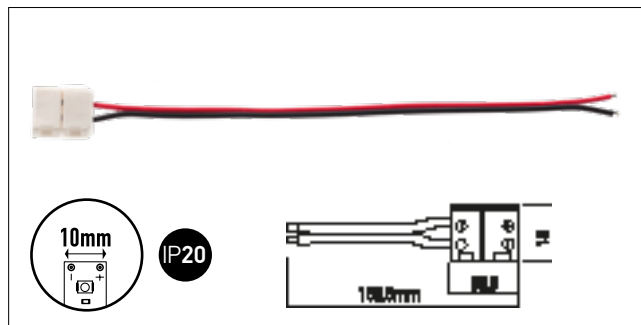

# LED strips accessories

**ST01PS8**

Power supply element for 8mm width LED strips.  
Element de alimentare pentru benzile cu LED-uri cu lățimea de 8mm.  
Connettore di collegamento alimentazione per striscie LED, larghezza 8mm.

**ST01PS10**

Power supply element for 10mm width LED strips.  
Element de alimentare pentru benzile cu LED-uri cu lățimea de 10mm.  
Connettore di collegamento alimentazione per striscie LED, larghezza 10mm.

**ST02FC8**

Flexible connection element 8mm width LED strips.  
Element de conexiune flexibil pentru benzile cu LED-uri cu lățimea de 8mm.  
Connettore flessibile per striscie LED, larghezza 8mm.

**ST02FC10**

Flexible connection element 10mm width LED strips.  
Element de conexiune flexibil pentru benzile cu LED-uri cu lățimea de 10mm.  
Connettore flessibile per striscie LED, larghezza 10mm.

**ST01PS10RGB**