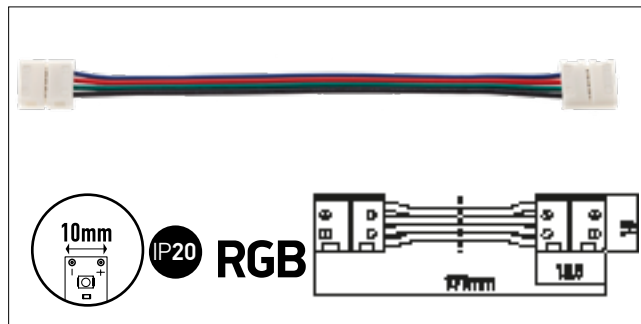

**ST01PS10**

Power supply element for 10mm width LED strips.  
Element de alimentare pentru benzile cu LED-uri cu lățimea de 10mm.  
Connettore di collegamento alimentazione per striscie LED, larghezza 10mm.

**ST02FC8**

Flexible connection element 8mm width LED strips.  
Element de conexiune flexibil pentru benzile cu LED-uri cu lățimea de 8mm.  
Connettore flessibile per striscie LED, larghezza 8mm.

**ST02FC10**

Flexible connection element 10mm width LED strips.  
Element de conexiune flexibil pentru benzile cu LED-uri cu lățimea de 10mm.  
Connettore flessibile per striscie LED, larghezza 10mm.

**ST01PS10RGB**

Power supply element for 10mm width RGB LED strips.  
Element de alimentare pentru benzile cu LED-uri RGB cu lățimea de 10mm.  
Connettore di collegamento alimentazione per striscie LED RGB, larghezza 10mm.