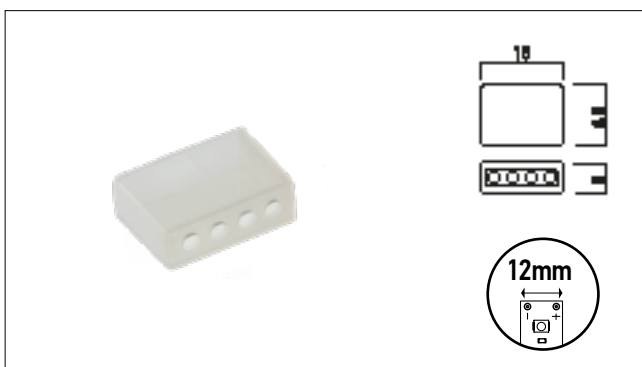

**ST03LC8**

Linear connection element 8mm width LED strips.  
Element de conexiune liniară pentru benzile cu LED-uri, cu lățimea de 8mm.  
Connettore lineare per striscie LED, larghezza 8mm.

**ST03LC10**

Linear connection element 10mm width LED strips.  
Element de conexiune liniară pentru benzile cu LED-uri, cu lățimea de 10mm.  
Connettore lineare per striscie LED, larghezza 10mm.

**ST03LC10RGB**

Linear connection element 10mm width RGB LED strips.  
Element de conexiune liniară pentru benzile cu LED-uri RGB, cu lățimea de 10mm.  
Connettore lineare per striscie LED RGB, larghezza 10mm.

**ST04MC10**

Mounting clip for 10mm width LED strips.  
Element de fixare pentru benzile cu LED-uri, cu lățimea de 10mm.  
Fascetta di fissaggio per striscie LED, larghezza 10mm.

**ST04MC12**

Mounting clip for 12mm width LED strips.  
Element de fixare pentru benzile cu LED-uri, cu lățimea de 12mm.  
Fascetta di fissaggio per striscie LED, larghezza 12mm.

**ST05EC12**

End cap for 12mm width IP LED strips.  
Element terminal pentru benzile cu LED-uri, protejate, cu lățimea de 12mm.  
Tappo di chiusura per striscie LED con IP, larghezza 12mm.