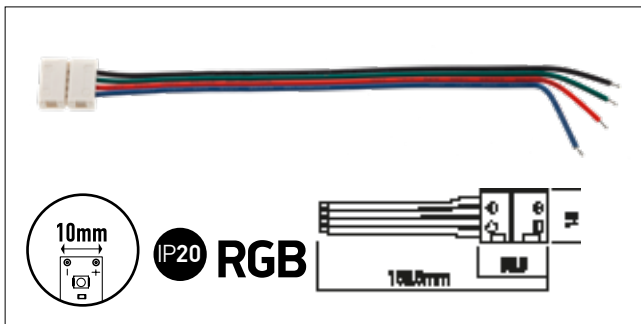

# LED strips accessories

**ST01PS8**

Power supply element for 8mm width LED strips.  
Element de alimentare pentru benzile cu LED-uri cu lățimea de 8mm.  
Connettore di collegamento alimentazione per striscie LED, larghezza 8mm.

**ST01PS10**

Power supply element for 10mm width LED strips.  
Element de alimentare pentru benzile cu LED-uri cu lățimea de 10mm.  
Connettore di collegamento alimentazione per striscie LED, larghezza 10mm.

**ST02FC8**

Flexible connection element 8mm width LED strips.  
Element de conexiune flexibil pentru benzile cu LED-uri cu lățimea de 8mm.  
Connettore flessibile per striscie LED, larghezza 8mm.

**ST02FC10**

Flexible connection element 10mm width LED strips.  
Element de conexiune flexibil pentru benzile cu LED-uri cu lățimea de 10mm.  
Connettore flessibile per striscie LED, larghezza 10mm.

**ST01PS10RGB**