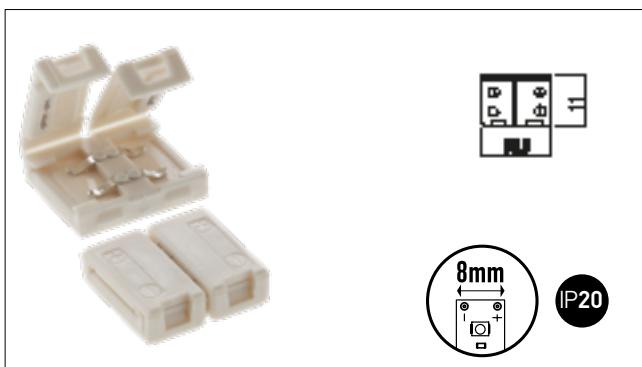

Power supply element for 10mm width RGB LED strips.  
Element de alimentare pentru benzile cu LED-uri RGB cu lățimea de 10mm.  
Connettore di collegamento alimentazione per striscie LED RGB, larghezza 10mm.

**ST02FC10RGB**

Flexible connection element 10mm width RGB LED strips.  
Element de conexiune flexibil pentru benzile cu LED-uri RGB cu lățimea de 10mm.  
Connettore flessibile per striscie LED RGB, larghezza 10mm.

**ST03LC8**

Linear connection element 8mm width LED strips.  
Element de conexiune liniară pentru benzile cu LED-uri, cu lățimea de 8mm.  
Connettore lineare per striscie LED, larghezza 8mm.

**ST03LC10**