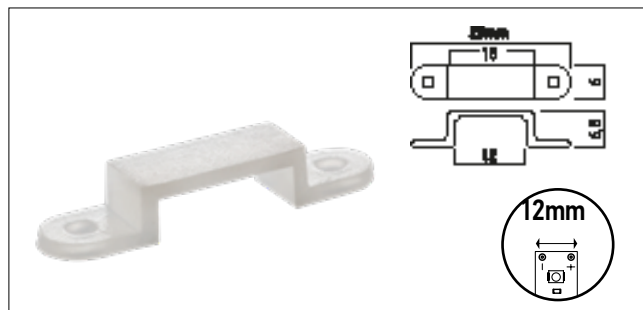

**ST03LC8**

Linear connection element 8mm width LED strips.  
Element de conexiune liniară pentru benzile cu LED-uri, cu lățimea de 8mm.  
Connettore lineare per striscie LED, larghezza 8mm.

**ST03LC10**

Linear connection element 10mm width LED strips.  
Element de conexiune liniară pentru benzile cu LED-uri, cu lățimea de 10mm.  
Connettore lineare per striscie LED, larghezza 10mm.

**ST03LC10RGB**

Linear connection element 10mm width RGB LED strips.  
Element de conexiune liniară pentru benzile cu LED-uri RGB, cu lățimea de 10mm.  
Connettore lineare per striscie LED RGB, larghezza 10mm.

**ST04MC10**

Mounting clip for 10mm width LED strips.  
Element de fixare pentru benzile cu LED-uri, cu lățimea de 10mm.  
Fascetta di fissaggio per striscie LED, larghezza 10mm.

**ST04MC12**

Mounting clip for 12mm width LED strips.  
Element de fixare pentru benzile cu LED-uri, cu lățimea de 12mm.  
Fascetta di fissaggio per striscie LED, larghezza 12mm.

**ST05EC12**

End cap for 12mm width IP LED strips.  
Element terminal pentru benzile cu LED-uri, protejate, cu lățimea de 12mm.  
Tappo di chiusura per striscie LED con IP, larghezza 12mm.