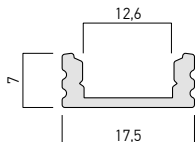

PRF004

3 YEARS
WARRANTY

EN

Extruded aluminum profile, surface mounting, for installing and cooling of the LED flexible strips, with 2 meters length.

The profile can be equipped with optical and mounting accessories: satin polycarbonate diffuser, fixing clips and end caps.

All the accessories have to be ordered separately.

Recommended for indoor applications.

RO

Profil din aluminiu extrudat, cu montaj aparent, pentru instalarea și răcirea benzilor flexibile cu LED-uri, lungime 2 metri.

Profilul dispune de diferite accesorii optice și de montaj: dispersor din policarbonat satinat, cleme de fixare și elemente terminale.

Toate accesoriile se comandă separat.

Recomandat pentru aplicații în interior.

IT

Profilo in alluminio estruso, montaggio di superficie, per installazione e raffreddamento di strisce flessibili a LED, lunghezza 2 metri.

Il profilo dispone di accessori: diffusore in policarbonato, clip di fissaggio e testate di chiusura.

Tutti gli accessori devono essere ordinati separatamente.

Si raccomanda l'utilizzo in interni.

PRF004/200

Lungime/Length/Lunghezza 2000mm.