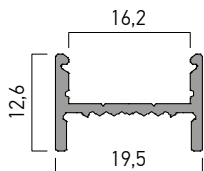

Secțiune dublă, cu canal pentru conductoarele de conectare și legătură.

Profilul dispune de diferite accesorii optice (dispersoare) și de montaj (cleme de fixare și elemente terminale).

Toate accesorile se comandă separat.

Recomandat pentru aplicații în interior.

IT

Profilo in alluminio estruso, montaggio di superficie, per installazione e raffreddamento di strisce flessibili a LED, lunghezza 2 metri.

Doppia sezione con canale per connessioni elettriche.

Il profilo dispone di accessori ottici (diffusori) e di montaggio (clip di fissaggio e testate di chiusura).

Tutti gli accessori devono essere ordinati separatamente.

Si raccomanda l'utilizzo in interni.

PRF008/200

Lungime/Length/Lunghezza 2000mm.

ACCESSORIES/ACCESORII/ACCESSORI

	PRF008PX01	Frosted polycarbonate diffuser. Length 2000mm. Dispersor din policarbonat satinat. Lungime 2000mm. Diffusore in policarbonato satinato. Lunghezza 2000mm.
	PRF008TP01	End cap of polycarbonate for PRF008 profile, with access hole for the electrical wires. Element de capăt din policarbonat pentru profilul PRF008, cu gaură de acces a conductoarelor electrice. Tappo di chiusura in policarbonato per profilo PRF008, con foro di accesso per connessioni elettriche.
	PRF008TP02	End cap for PRF008 profile. Element de capăt pentru profilul PRF008. Tappo di chiusura per profilo PRF008.
	PRF008ST01	Fixing clip for PRF008 profile. Clemă de fixare pentru profilul PRF008. Staffa di fissaggio per profilo PRF008.