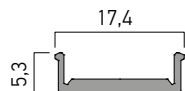

PRF008/200

Lungime/Length/Lunghezza 2000mm.