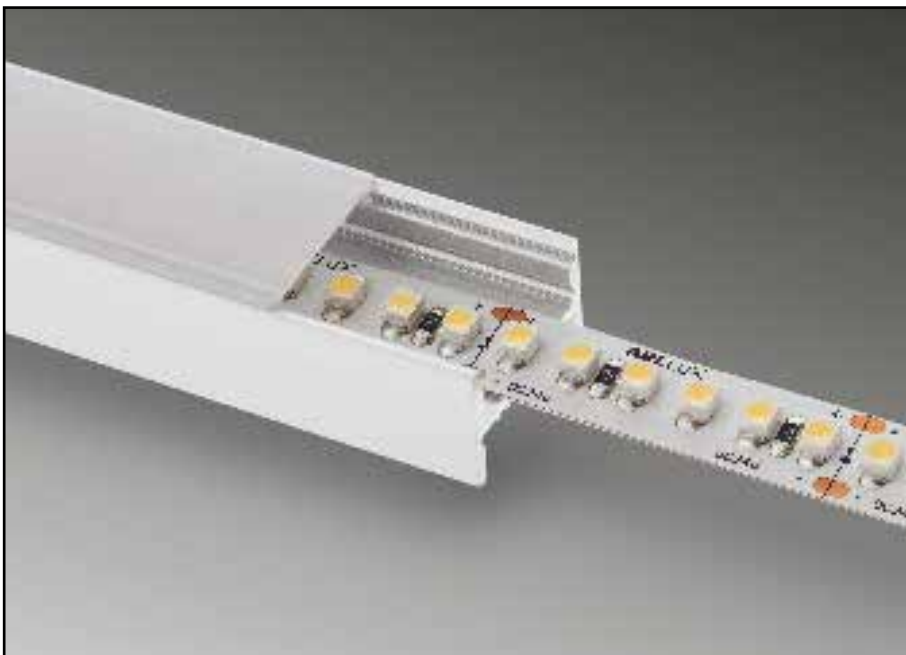

PRF008/200

Lungime/Length/Lunghezza 2000mm.