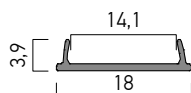

PRF009/200

Lungime/Length/Lunghezza 2000mm.