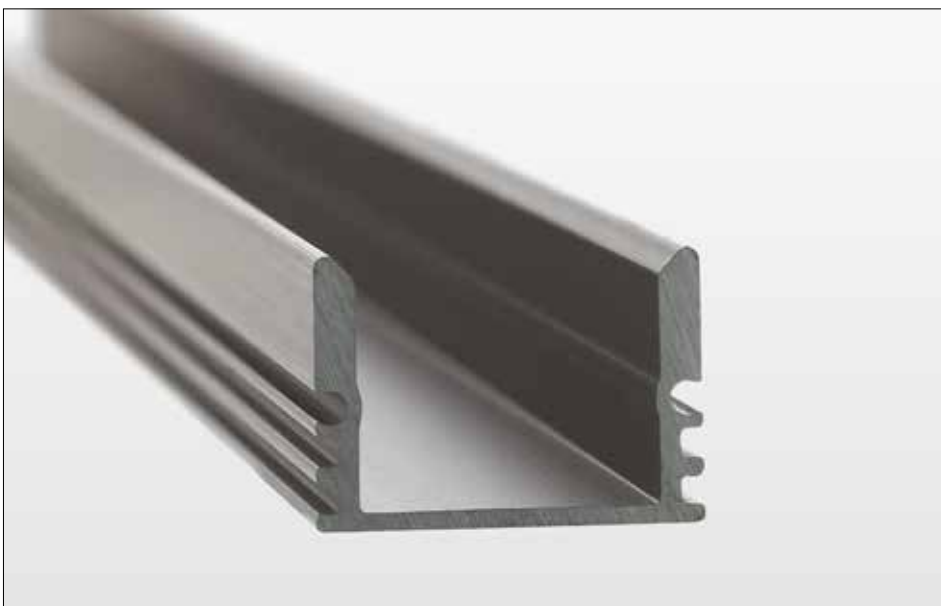

All the accessories have to be ordered separately.

Recommended for humid areas in interior.

RO

Profil din aluminiu extrudat, cu montaj încastrat sau aparent, pentru instalarea și răcirea benzilor flexibile cu LED-uri, lungime 3 metri.

Profilul dispune de diferite accesorii optice și de montaj: dispersor tubular din policarbonat satinat cu elemente de etanșare din silicon, cleme de fixare, elemente terminale și profil din aluminiu extrudat, plat, lungime 3 metri, pentru instalarea benzilor flexibile cu LED-uri în interiorul dispersorului compact.

Toate accesoriile se comandă separat.

Recomandat pentru montaj în medii umede, exclusiv în interior.

IT

Profilo in alluminio estruso, montaggio da incasso o a superficie, per installazione e raffreddamento di strisce flessibili a LED, lunghezza 3 metri.

Il profilo dispone di accessori: diffusore tubolare in policarbonato satinato con tappi di chiusura in silicone, clip di fissaggio, testate di chiusura e profilo piatto in alluminio estruso lunghezza 3 metri, obbligatorio per l'installazione di strisce flessibili a LED all'interno del diffusore.

Tutti gli accessori devono essere ordinati separatamente.

Si raccomanda l'utilizzo in ambienti umidi in interni.

PRF051/300

Lungime/Length/Lunghezza 3000mm.

ACCESSORIES/ACCESORII/ACCESSORI

PRF051PX02

Frosted polycarbonate diffuser. Length 3000mm.
Dispersor din policarbonat satinat. Lungime 3000mm.
Diffusore in policarbonato satinato. Lunghezza 3000mm.

PRF051AB02

Flat extruded aluminum profile, 3 meters length, for installing and cooling of LED flexible strips in the interior of the compact diffuser of PRF051 profile.
Profil din aluminiu extrudat, plat, lungime 3 metri, pentru instalarea și răcirea benzilor flexibile cu LED-uri în interiorul dispersorului compact al profilului PRF051.
Profilo piatto, in alluminio estruso, lunghezza 3 metri, per installazione e raffreddamento di strisce flessibili a LED all'interno di diffusore compatto di profilo PRF051.

PRF051TP01

End cap for PRF051 profile, with access hole for the electrical wires.
Element de capăt pentru profilul PRF051, cu gaură de acces a conductoarelor electrice.
Tappo di chiusura per profilo PRF051, con foro di accesso per connessioni elettriche.

PRF051TP02

End cap for PRF051 profile.
Element de capăt pentru profilul PRF051.
Tappo di chiusura per profilo PRF051.

PRF051TP03

End cap for PRF051 profile diffuser, with access hole for electrical wires.
Element de capăt pentru dispersorul profilului PRF051, cu gaură de acces a conductoarelor electrice.
Tappo di chiusura per profilo diffusore PRF051, con foro di accesso per connessioni elettriche.

PRF051TP04

End cap for PRF051 profile diffuser.
Element de capăt pentru dispersorul profilului PRF051.
Tappo di chiusura per diffusore del profilo PRF051.

PRF051ST02

Fixing clip for PRF051 profile.
Clemă de fixare pentru profilul PRF051.
Staffa di fissaggio per profilo PRF051.