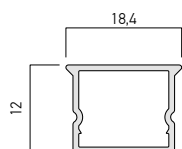

Toate accesoriile se comandă separat.

Recomandat pentru montaj în medii umede, exclusiv în interior.

IT

Profilo in alluminio estruso, montaggio da incasso o a superficie, per installazione e raffreddamento di strisce flessibili a LED, lunghezza 3 metri.

Il profilo dispone di accessori: diffusore tubolare in policarbonato satinato con tappi di chiusura in silicone, clip di fissaggio, testate di chiusura e profilo piatto in alluminio estruso lunghezza 3 metri, obbligatorio per l'installazione di strisce flessibili a LED all'interno del diffusore.

Tutti gli accessori devono essere ordinati separatamente.

Si raccomanda l'utilizzo in ambienti umidi in interni.

PRF051/300

Lungime/Length/Lunghezza 3000mm.

ACCESSORIES/ACCESORII/ACCESSORI

PRF051PX02

Frosted polycarbonate diffuser. Length 3000mm.
Dispersor din policarbonat satinat. Lungime 3000mm.
Diffusore in policarbonato satinato. Lunghezza 3000mm.

PRF051AB02

Flat extruded aluminum profile, 3 meters length, for installing and cooling of LED flexible strips in the interior of the compact diffuser of PRF051 profile.
Profil din aluminiu extrudat, plat, lungime 3 metri, pentru instalarea și răcirea benzilor flexibile cu LED-uri în interiorul dispersorului compact al profilului PRF051.
Profilo piatto, in alluminio estruso, lunghezza 3 metri, per installazione e raffreddamento di strisce flessibili a LED all'interno di diffusore compatto di profilo PRF051.