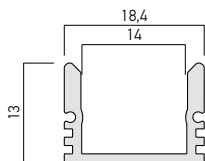

PRF051/300

Lungime/Length/Lunghezza 3000mm.