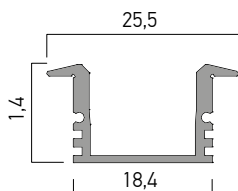

PRF052/200

Lungime/Length/Lunghezza 2000mm.