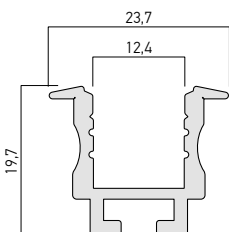

IT

Profilo in alluminio estruso, montaggio ad incasso a parete o soffitto, per installazione e raffreddamento di strisce flessibili a LED, lunghezza 3 metri.

Il profilo dispone di accessori: diffusore in policarbonato, clip di fissaggio e testate di chiusura.

Tutti gli accessori devono essere ordinati separatamente.

Si raccomanda l'utilizzo in interni.

PRF060/300

Lungime/Length/Lunghezza 3000mm.

ACCESSORIES/ACCESORII/ACCESSORI

PRF060PX01

Frosted polycarbonate diffuser. Length 3000mm.
Dispersor din policarbonat satinat. Lungime 3000mm.
Diffusore in policarbonato satinato. Lunghezza 3000mm.