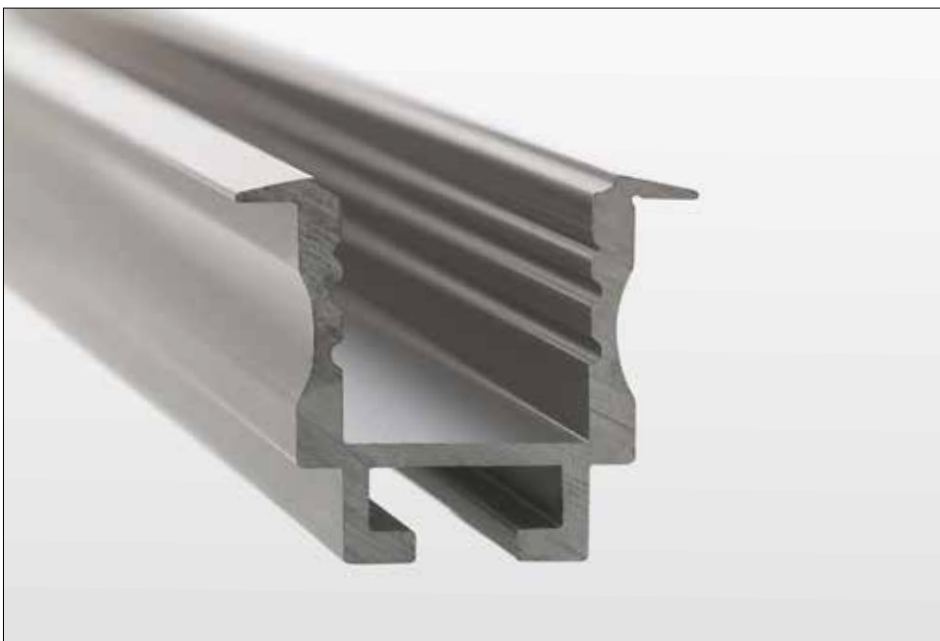

PRF060

**3 YEARS
WARRANTY**

EN

Extruded aluminum profile, recessed into the wall or ceiling, for installing the LED flexible strips, with 3 meters length.

The profile can be equipped with optical and mounting accessories: satin polycarbonate diffuser, fixing clips and end caps.

All the accessories have to be ordered separately.

Recommended for indoor applications.

RO

Profil din aluminiu extrudat, montaj încastrat în perete sau plafon, pentru instalarea și răcirea benzilor flexibile cu LED-uri, lungime 3 metri.

Profilul dispune de diferite accesorii optice și de montaj: dispersor din policarbonat satinat, cleme de fixare și elemente terminale.

Toate accesoriile se comandă separat.

Recomandat pentru aplicații în interior.

IT

Profilo in alluminio estruso, montaggio ad incasso a parete o soffitto, per installazione e raffreddamento di strisce flessibili a LED, lunghezza 3 metri.

Il profilo dispone di accessori: diffusore in policarbonato, clip di fissaggio e testate di chiusura.

Tutti gli accessori devono essere ordinati separatamente.

Si raccomanda l'utilizzo in interni.

PRF060/300

Lungime/Length/Lunghezza 3000mm.

ACCESSORIES/ACCESORII/ACCESSORI

PRF060PX01

Frosted polycarbonate diffuser. Length 3000mm.
Dispersor din policarbonat satinat. Lungime 3000mm.
Diffusore in policarbonato satinato. Lunghezza 3000mm.

PRF060TP01

End cap for PRF060 profile, with access hole for the electrical wires.
Element de capăt pentru profilul PRF060, cu gaură de acces a conductoarelor electrice.
Tappo di chiusura per profilo PRF060, con foro di accesso per connessioni elettriche.

PRF060TP02

End cap for PRF060 profile.
Element de capăt pentru profilul PRF060.
Tappo di chiusura per profilo PRF060.

PRF060ST01

Fixing clip for PRF060 profile.
Clemă de fixare pentru profilul PRF060.
Staffa di fissaggio per profilo PRF060.