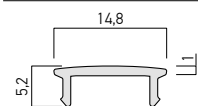

IT

Profilo in alluminio estruso, montaggio ad incasso a parete o soffitto, per installazione e raffreddamento di strisce flessibili a LED, lunghezza 3 metri.

Il profilo dispone di accessori: diffusore in policarbonato, clip di fissaggio e testate di chiusura.

Tutti gli accessori devono essere ordinati separatamente.

Si raccomanda l'utilizzo in interni.

PRF060/300

Lungime/Length/Lunghezza 3000mm.

ACCESSORIES/ACCESORII/ACCESSORI

PRF060PX01

Frosted polycarbonate diffuser. Length 3000mm.
Dispersor din policarbonat satinat. Lungime 3000mm.
Diffusore in policarbonato satinato. Lunghezza 3000mm.

PRF060TP01

End cap for PRF060 profile, with access hole for the electrical wires.
Element de capăt pentru profilul PRF060, cu gaură de acces a conductoarelor electrice.
Tappo di chiusura per profilo PRF060, con foro di accesso per connessioni elettriche.