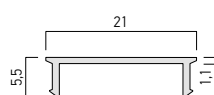

ACCESSORIES/ACESORII/ACCESSORI

PRF061PX01

Frosted polycarbonate diffuser. Length 3000mm.
Dispersor din policarbonat satinat. Lungime 3000mm.
Diffusore in policarbonato satinato. Lunghezza 3000mm.