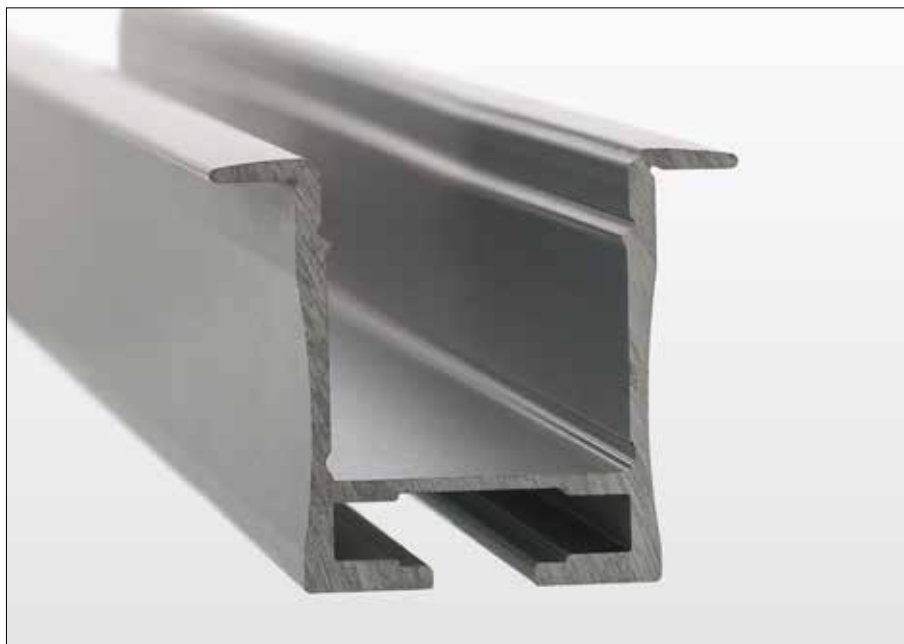

PRF061

**3 YEARS
WARRANTY**

EN

Extruded aluminum profile, recessed into the wall or ceiling, for installing and cooling of the LED flexible strips, with 3 meters length.

The profile can be equipped with optical and mounting accessories: satin polycarbonate diffuser fixing clips and end caps.

All the accessories have to be ordered separately.

Recommended for indoor applications.

RO

Profil din aluminiu extrudat, montaj încastrat în perete sau plafon, pentru instalarea și răcirea benzilor flexibile cu LED-uri, lungime 3 metri.

Profilul dispune de diferite accesorii accesorii optice și de montaj: dispersor din policarbonat satinat, cleme de fixare și elemente terminale.

Toate accesoriile se comandă separat.

Recomandat pentru aplicații în interior.

IT

Profilo in alluminio estruso, montaggio ad incasso a parete o soffitto, per installazione e raffreddamento di strisce flessibili a LED, lunghezza 3 metri.

Il profilo dispone di accessori: diffusore in policarbonato, clip di fissaggio e testate di chiusura.

Tutti gli accessori devono essere ordinati separatamente.

Si raccomanda l'utilizzo in interni.