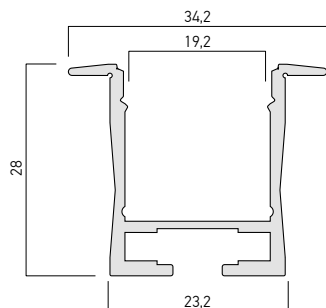

## RO

Profil din aluminiu extrudat, montaj încastrat în perete sau plafon, pentru instalarea și răcirea benzilor flexibile cu LED-uri, lungime 3 metri.

Profilul dispune de diferite accesorii accesorii optice și de montaj: dispersor din policarbonat satinat, cleme de fixare și elemente terminale.

## IT

Profilo in alluminio estruso, montaggio ad incasso a parete o soffitto, per installazione e raffreddamento di strisce flessibili a LED, lunghezza 3 metri.

Il profilo dispone di accessori: diffusore in policarbonato, clip di fissaggio e testate di chiusura.

## PRF061/300

Lungime/Length/Lunghezza 3000mm.