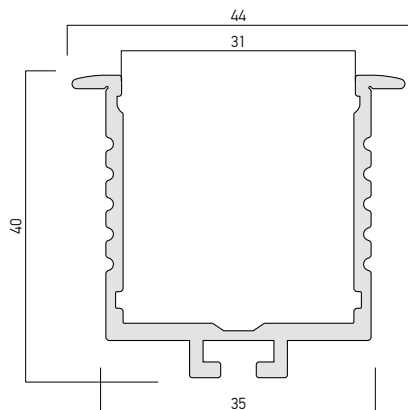

PRF062/300

Lungime/Length/Lunghezza 3000mm.