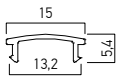

IT

Profilo in alluminio estruso, montaggio a pa-rete luce indiretta, per installazione e raffred-damento di strisce flessibili a LED, lunghezza 2 metri.

Il profilo dispone di accessori: diffusore in po-licarbonato, clip di fissaggio e testate di chiu-sura.

Tutti gli accessori devono essere ordinati sepa-ratamente. Si raccomanda l'utilizzo in interni.

PRF100/200

Lungime/Length/Lunghezza 2000mm.

ACCESSORIES/ACCESORII/ACCESSORI

PRF100PX01

Frosted polycarbonate diffuser.
Dispersor din policarbonat satinat.
Diffusore in policarbonato satinato.