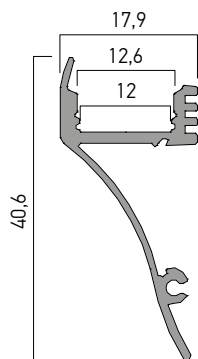

PRF100/200

Lungime/Length/Lunghezza 2000mm.