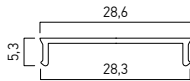

ACCESSORIES/ACCESORII/ACCESSORI