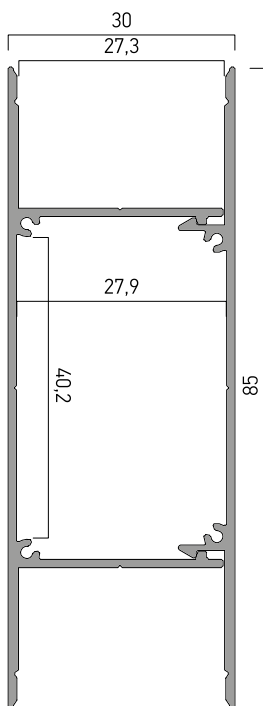

All the accessories have to be ordered separately.

Recommended for indoor applications.

RO

Profil din aluminiu extrudat, cu montaj pe pere-
te și lumină directă/indirectă, pentru instalarea
și răcirea benzilor flexibile cu LED-uri, lungime
2 metri.

Profilul dispune de diferite accesorii pentru
instalare: dispersor din policarbonat satinat și
elemente terminale.

Toate accesoriile se comandă separat.

Recomandat pentru aplicații în interior.

IT

Profilo in alluminio estruso, con montaggio a
parete e luce diretta/indiretta, per installazione
e raffreddamento di strisce flessibili a LED, lun-
ghezza 2 metri.

Il profilo dispone di accessori: diffusore in poli-
carbonato e testate di chiusura.

Tutti gli accessori devono essere ordinati sepa-
ratamente.

Si raccomanda l'utilizzo in interni.

PRF101/200

Lungime/Length/Lunghezza 2000mm.