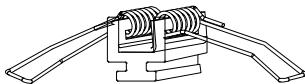

PRF130ST02 Fixing clip for PRF130 profile.
Clemă de fixare pentru profilul PRF130.
Staffa di fissaggio per profilo PRF130.

● ORDERED UPON REQUEST / DISPONIBIL DOAR LA COMANDĂ / DISPONIBILE SOLO SU ORDINAZIONE