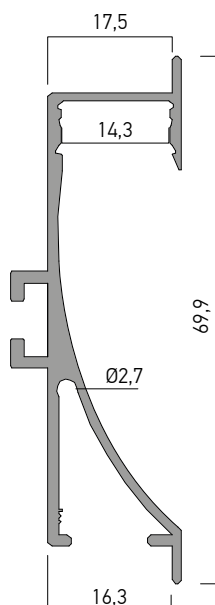

## RO

Profil din aluminiu extrudat, cu montaj încastrat în perete, pentru instalarea și răcirea benzilor flexibile cu LED-uri, lungime 2 metri.

Profilul dispune de diferite accesorii optice și de montaj: dispersor din policarbonat satinat, cleme de fixare și elemente terminale.

## IT

Profilo in alluminio estruso, montaggio da incasso a parete, per installazione e raffreddamento di strisce flessibili a LED, lunghezza 2 metri.

Il profilo dispone di accessori: diffusore in policarbonato, clip di fissaggio e testate di chiusura.

## PRF130/200

Lungime/Length/Lunghezza 2000mm.