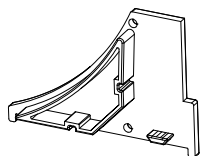

Toate accesoriile se comandă separat.

Recomandat pentru aplicații în interior.

IT

Profilo in alluminio estruso, per installazione e raffreddamento di strisce flessibili a LED, lunghezza 2 metri.

Ideale per l'illuminazione di scaffali con mensole in vetro, grazie alla sua capacità di fungere da supporto alle mensole stesse.

Il profilo dispone di accessori: diffusore in policarbonato, filo in silicone e testate di chiusura.

Tutti gli accessori devono essere ordinati separatamente.

Si raccomanda l'utilizzo in interni.

PRF161/200

Lungime/Length/Lunghezza 2000mm.

ACCESSORIES/ACCESORII/ACCESSORI

● **PRF161TP01**

End cap of polycarbonate, for PRF161 profile, with access hole for electrical wires.
Element de capăt din policarbonat, pentru profilul PRF161, cu gaură de acces a conductoarelor electrice.
Tappo di chiusura in policarbonato, per profilo PRF161, con foro di accesso per connessioni elettriche.

PRF161TP02

End cap for PRF161 profile.
Element de capăt pentru profilul PRF161.
Tappo di chiusura per profilo PRF161.

PRF161SR01

Silicone rope for installing and securing the glass shelf in the profile.
Fir de silicon pentru fixarea și asigurarea sticlei raftului în profil.
Filo in silicone per fissaggio e assicurazione della mensola in vetro al profilo.