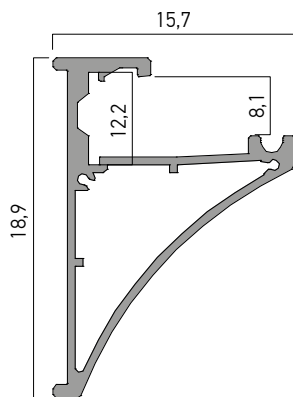

PRF161

3 YEARS
WARRANTY

EN

Extruded aluminum profile for installing and cooling of LED flexible strips, with 2 meters length.

The profile can be equipped with optical and mounting accessories: satin polycarbonate diffuser fixing clips, silicone rope and end caps.

Recommended for lighting of the glass shelves.

Can be also used as support for them.

All the accessories have to be ordered separately.

Recommended for indoor applications.

RO

Profil din aluminiu extrudat instalarea și răcirea benzilor flexibile cu LED-uri, lungime 2 metri.

Profilul dispune de diferite accesorii optice și de montaj; dispersor din policarbonat satinat, fir din silicon și elemente terminale.

Recomandat pentru iluminarea rafturilor din sticlă, fiind și suport pentru acestea.

Toate accesoriile se comandă separat.

Recomandat pentru aplicații în interior.

IT

Profilo in alluminio estruso, per installazione e raffreddamento di strisce flessibili a LED, lunghezza 2 metri.

Ideale per l'illuminazione di scaffali con mensole in vetro, grazie alla sua capacità di fungere da supporto alle mensole stesse.

Il profilo dispone di accessori: diffusore in policarbonato, filo in silicone e testate di chiusura.

Tutti gli accessori devono essere ordinati separatamente.

Si raccomanda l'utilizzo in interni.

PRF161/200

Lungime/Length/Lunghezza 2000mm.