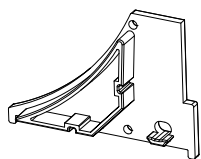

Toate accesoriile se comandă separat.

Recomandat pentru aplicații în interior.

IT

Profilo in alluminio estruso, per installazione e raffreddamento di strisce flessibili a LED, lunghezza 2 metri.

Ideale per l'illuminazione di scaffali con mensole in vetro, grazie alla sua capacità di fungere da supporto alle mensole stesse.

Il profilo dispone di accessori: diffusore in policarbonato, filo in silicone e testate di chiusura.

Tutti gli accessori devono essere ordinati separatamente.

Si raccomanda l'utilizzo in interni.

PRF161/200

Lungime/Length/Lunghezza 2000mm.

ACCESSORIES/ACCESORII/ACCESSORI

● **PRF161TP01**

End cap of polycarbonate, for PRF161 profile, with access hole for electrical wires.
Element de capăt din policarbonat, pentru profilul PRF161, cu gaură de acces a conductoarelor electrice.
Tappo di chiusura in policarbonato, per profilo PRF161, con foro di accesso per connessioni elettriche.

PRF161TP02

End cap for PRF161 profile.
Element de capăt pentru profilul PRF161.
Tappo di chiusura per profilo PRF161.

PRF161SR01

Silicone rope for installing and securing the glass shelf in the profile.
Fir de silicon pentru fixarea și asigurarea sticlei raftului în profil.
Filo in silicone per fissaggio e assicurazione della mensola in vetro al profilo.