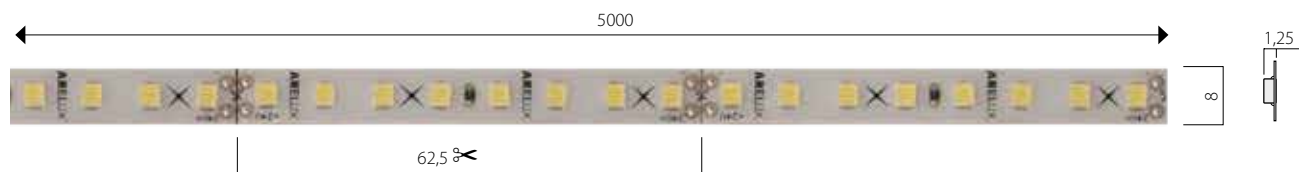

XFILL 2128 5M BAG

LED STRIPS
BENZI CU LED-URI
STRISCE A LED

EN

Flexible LED strips with SMD 2835 LEDs, 128 LED/m. Available in warm white, neutral white and cool white. Power supply voltage 24V DC. The strips come in 5m length, are sectionable every 62,5 mm in segments or groups of segments with 8 LEDs each. 3M double-sided adhesive tape mounting on the back allows easy fixing. Available in two versions, IP20 for interior mounting and IP65, waterproof and dustproof, for outdoor mounting.

RO

Serie de benzi flexibile cu LED-uri tip 2835 SMD, 128 LED/m. Sunt disponibile cu lumină monocromatică în alb cald, alb neutru și alb rece. Tensiune de alimentare 24V DC. Benzile au lungime totală de 5m, secționabile la frecare 62,5 mm în grupuri de câte 8 LED-uri sau multiplu. Fixare rapidă, datorită benzii biadezive 3M (aplicată pe spatele benzii cu LED-uri). Disponibil în versiuni IP20 pentru montaj interior și IP65, protejate la praf și umiditate, pentru montaj în exterior.

IT

Serie di strisce flessibili a LED tipo 2835 SMD, 128 LED/m. Sono disponibili con luce monocromatica, nelle tonalità bianco caldo, bianco neutro e bianco freddo. Tensione di alimentazione 24V DC. Lunghezza totale di 5m, sezionabile ogni 62,5 mm in gruppi di 8 LED o multipli. Fissaggio mediante biadesivo 3M (preapplicato sul retro della striscia). Versioni per interni con grado di protezione IP20 e versioni per esterni con grado di protezione IP65, protette da polvere e umidità.

FL212820/5M (5m BAG)

Code	LED Type	LED color temperature	Luminous flux (lm/5m)	Power (W/5m)	Power/meter (W/m)	Total length (m)/no. of LED	Number of LED/meter	LED view angle	Input voltage	Working temperature
FL212820WW/5M	SMD 2835 EPISTAR	● 3000K	7400 lm/5m	60W	12W/m	5m / 640 LED	128 LED/m	>115°	24V DC	-20 ÷ +60 °C
FL212820NW/5M	SMD 2835 EPISTAR	● 4000K	7700 lm/5m	60W	12W/m	5m / 640 LED	128 LED/m	>115°	24V DC	-20 ÷ +60 °C
FL212820CW/5M	SMD 2835 EPISTAR	● 6000K	7800 lm/5m	60W	12W/m	5m / 640 LED	128 LED/m	>115°	24V DC	-20 ÷ +60 °C