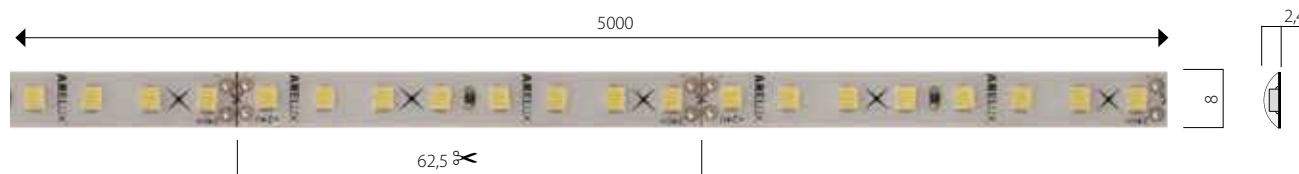

FL212865/5M (5m BAG)

Code	LED Type	LED color temperature	Luminous flux (lm/3m)	Power (W/5m)	Power/meter (W/m)	Total length (m)/no. of LED	Number of LED/meter	LED view angle	Input voltage	Working temperature
FL212865WW/5M	SMD 2835 EPISTAR	● 3000K	7200 lm/5m	60W	12W/m	5m / 640 LED	128 LED/m	>115°	24V DC	-20 ÷ +60 °C
FL212865NW/5M	SMD 2835 EPISTAR	● 4000K	7500 lm/5m	60W	12W/m	5m / 640 LED	128 LED/m	>115°	24V DC	-20 ÷ +60 °C
FL212865CW/5M	SMD 2835 EPISTAR	● 6000K	7600 lm/5m	60W	12W/m	5m / 640 LED	128 LED/m	>115°	24V DC	-20 ÷ +60 °C

Standards: EN 60598-1:2015, EN 60598-2-20:2010, EN 62493:2015, EN 62471:2008, EN 62031:2008 + A2:2015, EN 60529:1992 + A2:2013, EN 55015:2013, EN 61000-3-2:2014, EN 61000-3-3:2013, EN 61547:2009.