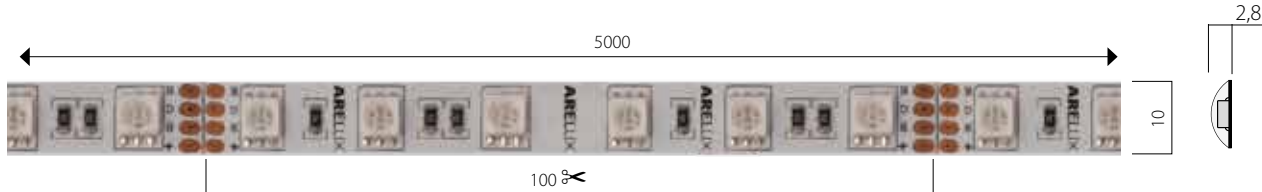

FL56064RGB/5M (5m BAG)

Code	LED Type	LED color temperature	Power (W/5m)	Power/meter (W/m)	Total length (m)/no. of LED	Number of LED/meter	LED view angle	Input voltage	Working temperature
FL56065RGB/5M	SMD 5050 RGB EPISTAR	RGB	72W	14,4W/m	5m / 300 LED	60 LED/m	>115°	24V DC	-20 ÷ +60 °C

Standards: EN 60598-1:2015, EN 60598-2-20:2010, EN 62493:2015, EN 62471:2008, EN 62031:2008 + A2:2015, EN 60529:1992 + A2:2013, EN 55015:2013, EN 61000-3-2:2014, EN 61000-3-3:2013, EN 61547:2009.