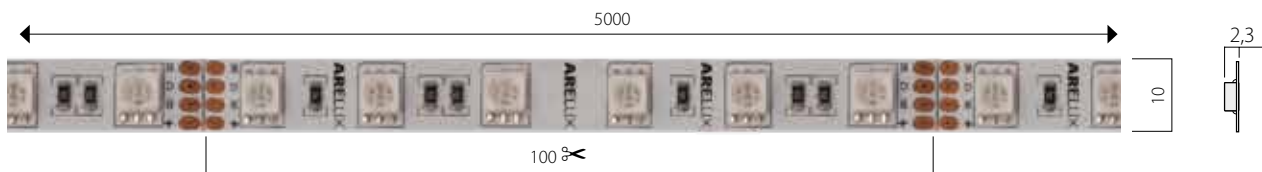

# XFILL 560 RGB 5M BAG

LED STRIPS  
BENZI CU LED-URI  
STRISCE A LED

EN

Flexible LED strips with 5050 RGB SMD 3:1 FULL COLOR LEDs type. Power supply voltage 24V DC. The strips come in 5m length, are sectionable every 100 mm in segments or groups of segments with 6 LEDs each. 3M double-sided adhesive tape mounting on the back allows easy fixing. Available in two versions, IP20 for interior mounting and IP65 for outdoor mounting.

RO

Serie de benzi flexibile cu LED-uri tip 5050 RGB SMD 3:1 FULL COLOR. Tensiune de alimentare 24V DC. Lungime totală 5m, secționabilă la fiecare 100 mm în grupuri de câte 6 LED-uri sau multiplu. Fixare rapidă, datorită benzii biadezive 3M (aplicată pe spatele benzii cu LED-uri). Disponibil în versiuni IP20 pentru montaj interior și IP65, pentru montaj în exterior.

IT

Serie di strisce flessibili a LED tipo 5050 RGB SMD 3:1 FULL COLOR. Tensione di alimentazione 24V DC. Lunghezza totale di 5m, sezionabile ogni 100 mm in gruppi di 6 LED o multipli. Fissaggio mediante biadesivo 3M (preapplicato sul retro della striscia). Versioni per interni con grado di protezione IP20 e versioni per esterni con grado di protezione IP65.

## FL56020RGB/5M (5m BAG)

Code	LED Type	LED color temperature	Power (W/5m)	Power/meter (W/m)	Total length (m)/no. of LED	Number of LED/meter	LED view angle	Input voltage	Working temperature
<b>FL56020RGB/5 M</b>	SMD 5050 RGB EPISTAR	RGB	72W	14,4W/m	5m / 300 LED	60 LED/m	>115°	24V DC	-20 ÷ +60 °C